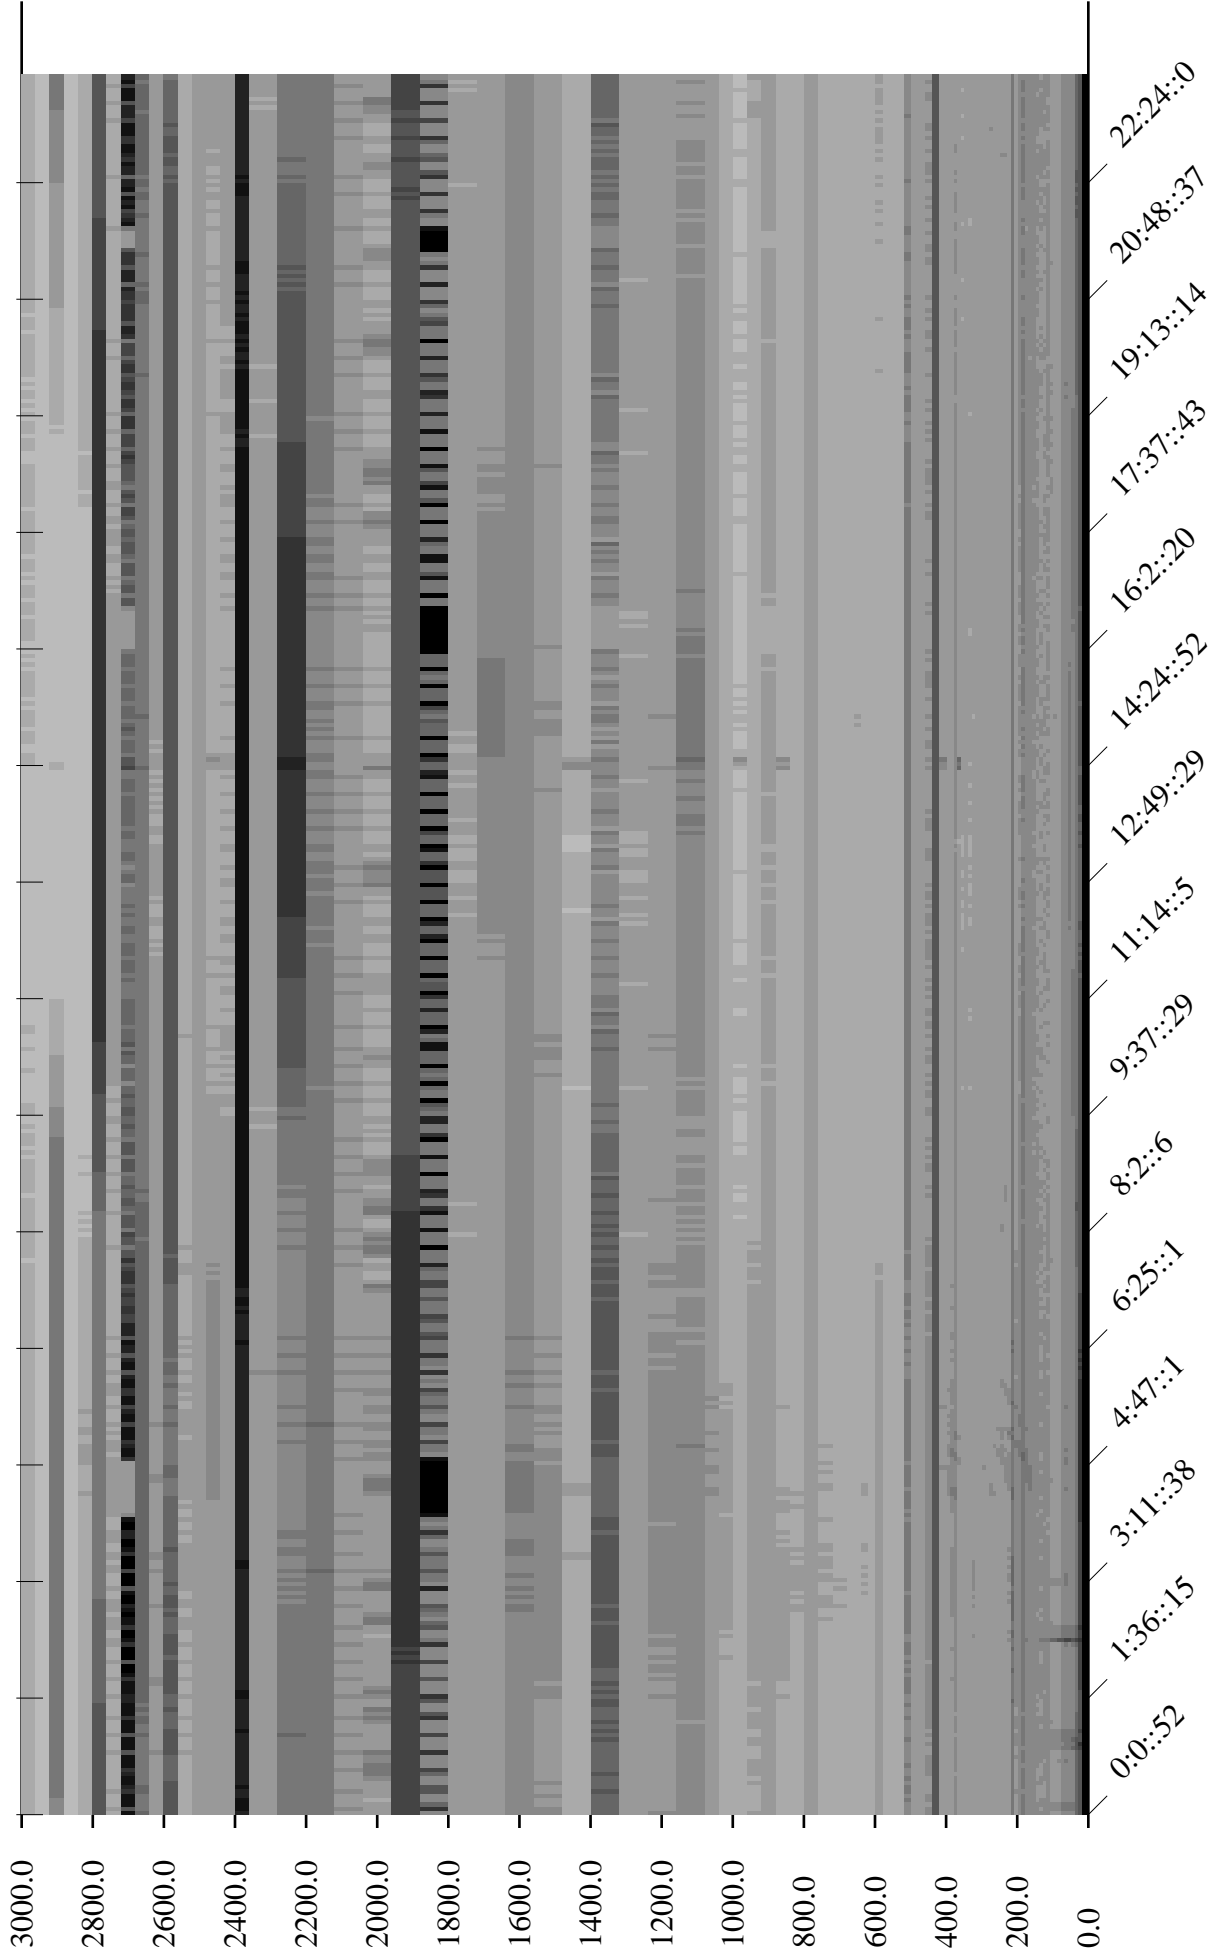

# US AGO P2, day 342, 2008

Linear Scale    Black = 45    White = 5

average

3000.0  
2800.0  
2600.0  
2400.0  
2200.0  
2000.0  
1800.0  
1600.0  
1400.0  
1200.0  
1000.0  
800.0  
600.0  
400.0  
200.0  
0.0

0:0:52  
1:36:15  
3:11:38  
4:47:1  
6:25:1  
8:2:6  
9:37:29  
11:14:5  
12:49:29  
14:24:52  
16:2:20  
17:37:43  
19:13:14  
20:48:37  
22:24:0