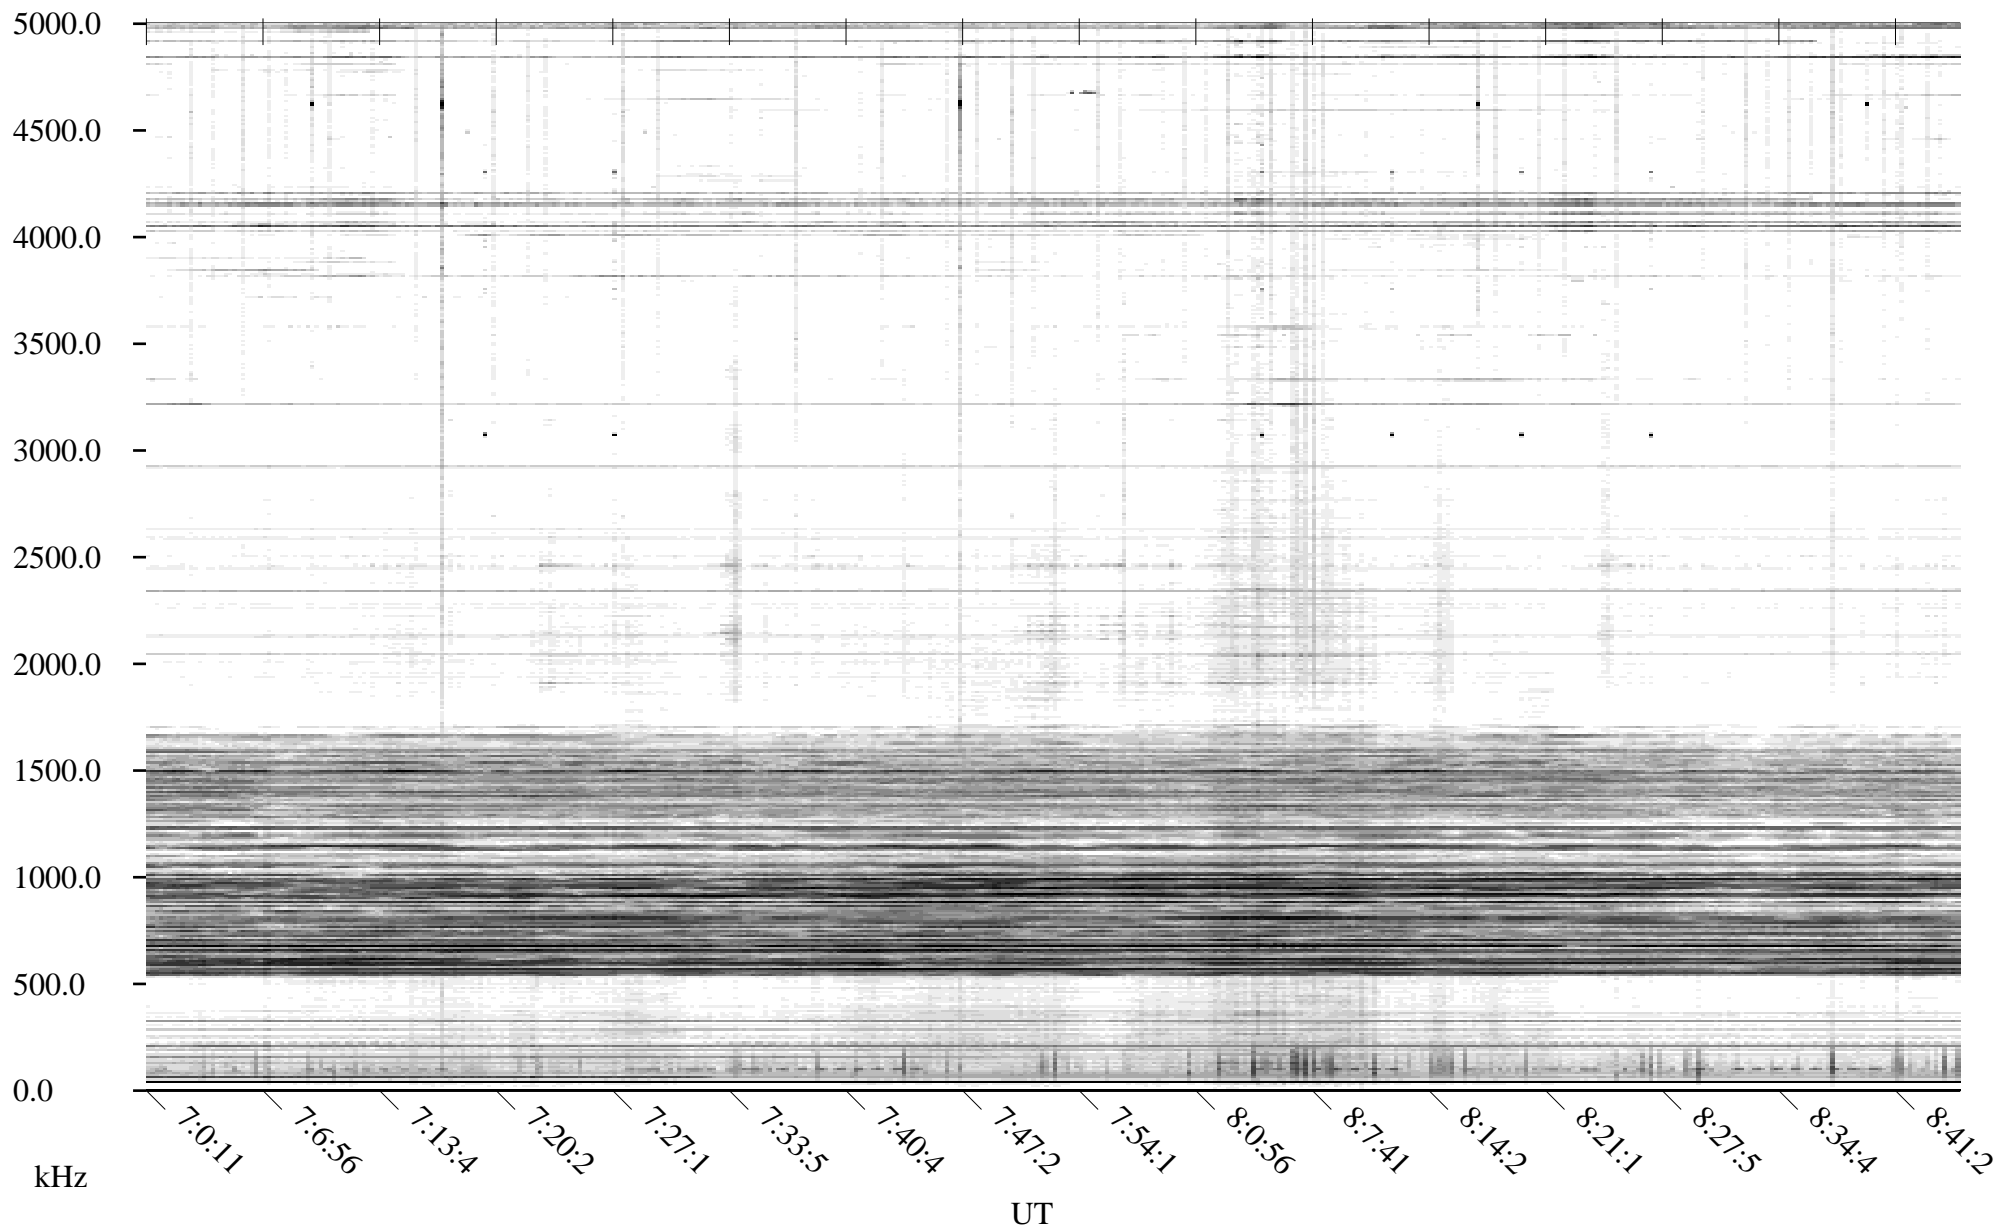

# CHU01-15-22.dat.channel.1

Linear Scale    Black = -100    White = -500

detail

# CHU01-15-22.dat.channel.1

Linear Scale    Black = -100    White = -500

detail

Page 4

# CHU01-15-22.dat.channel.1

Linear Scale    Black = -100    White = -500

detail

Page 5