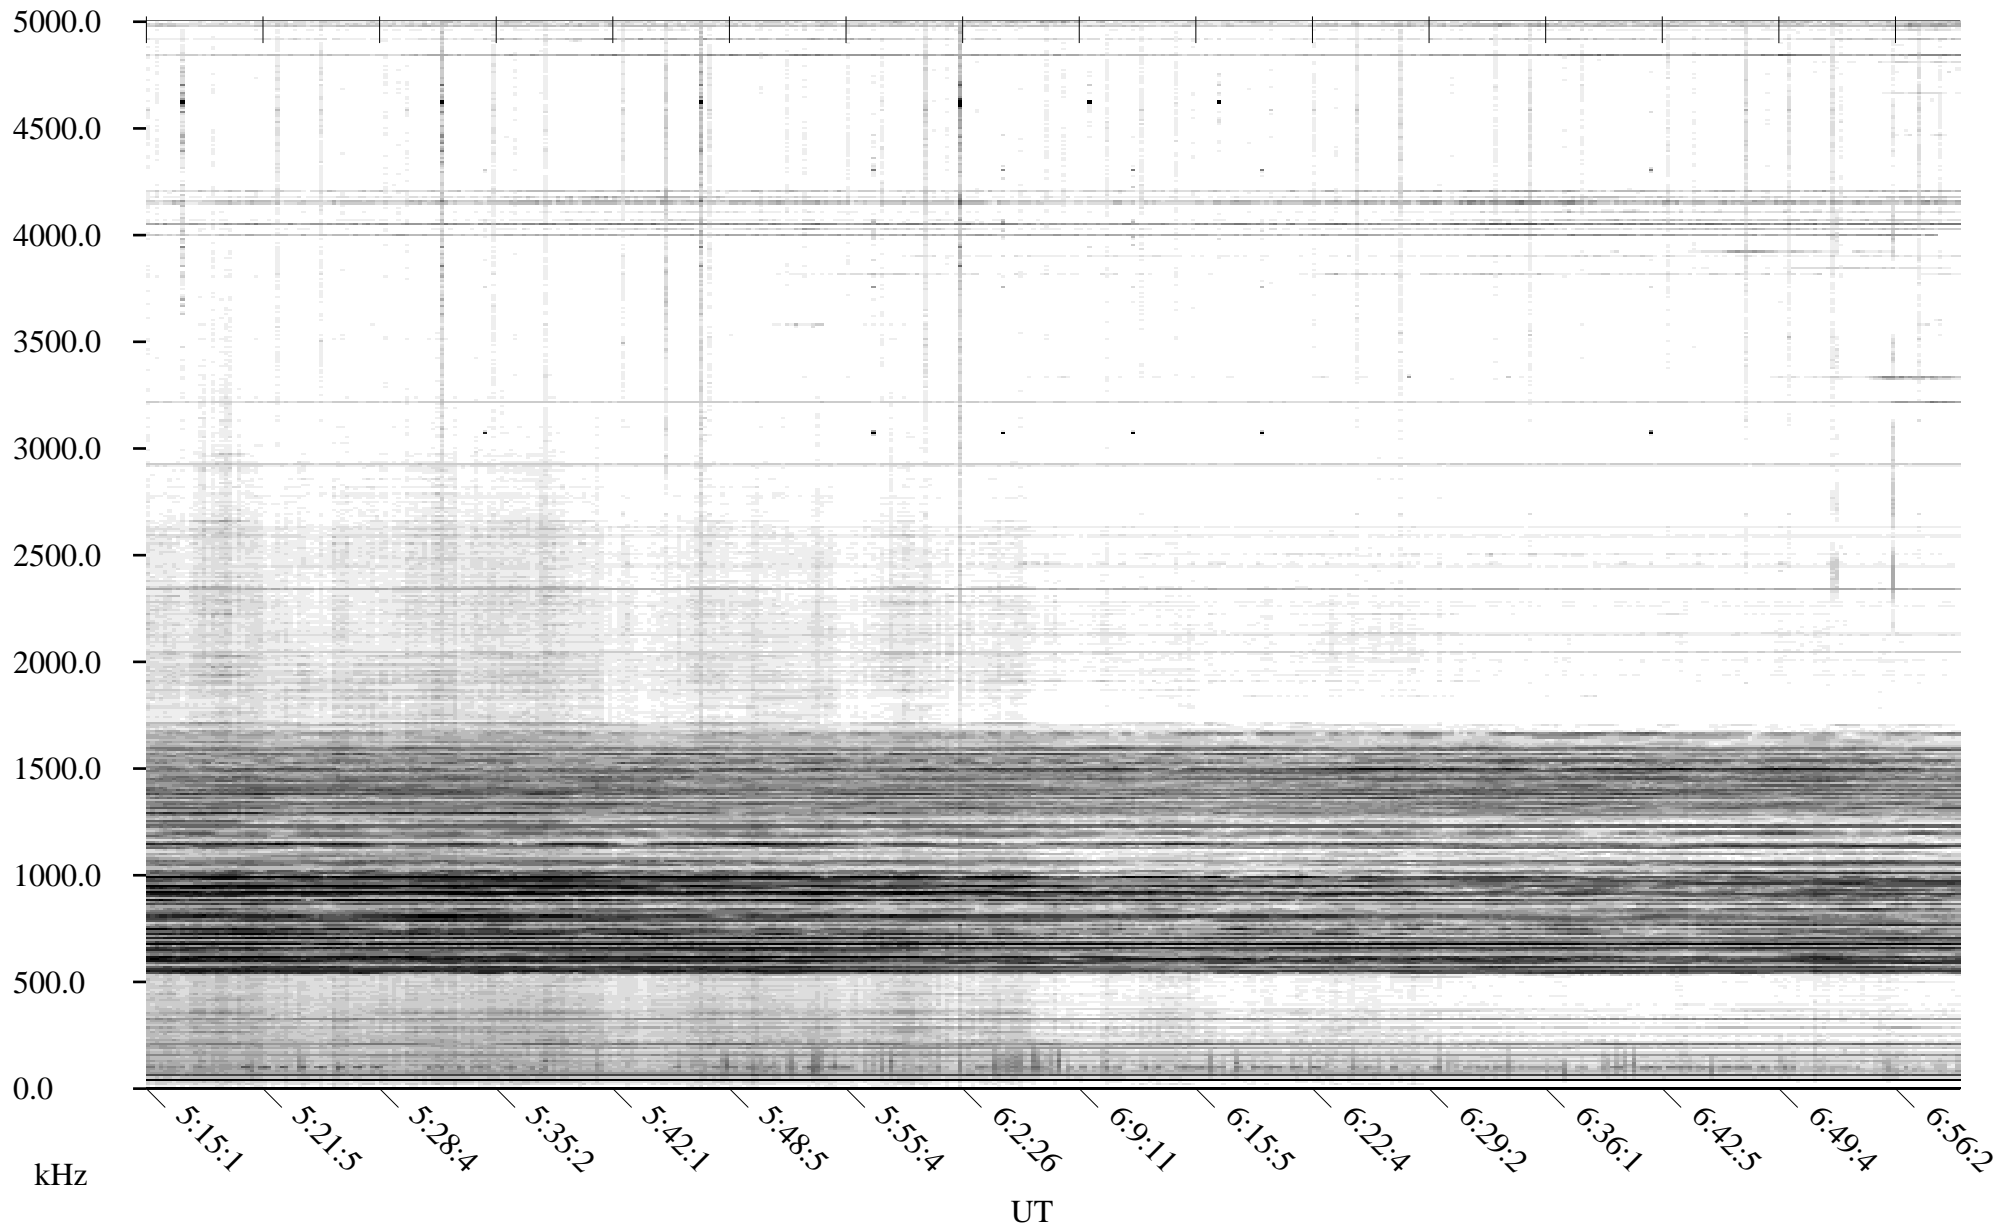

# CHU01-15-22.dat.channel.1

Linear Scale    Black = -100    White = -500

detail

# CHU01-15-22.dat.channel.1

Linear Scale    Black = -100    White = -500

detail

Page 4

# CHU01-15-22.dat.channel.1

Linear Scale    Black = -100    White = -500

detail

Page 5