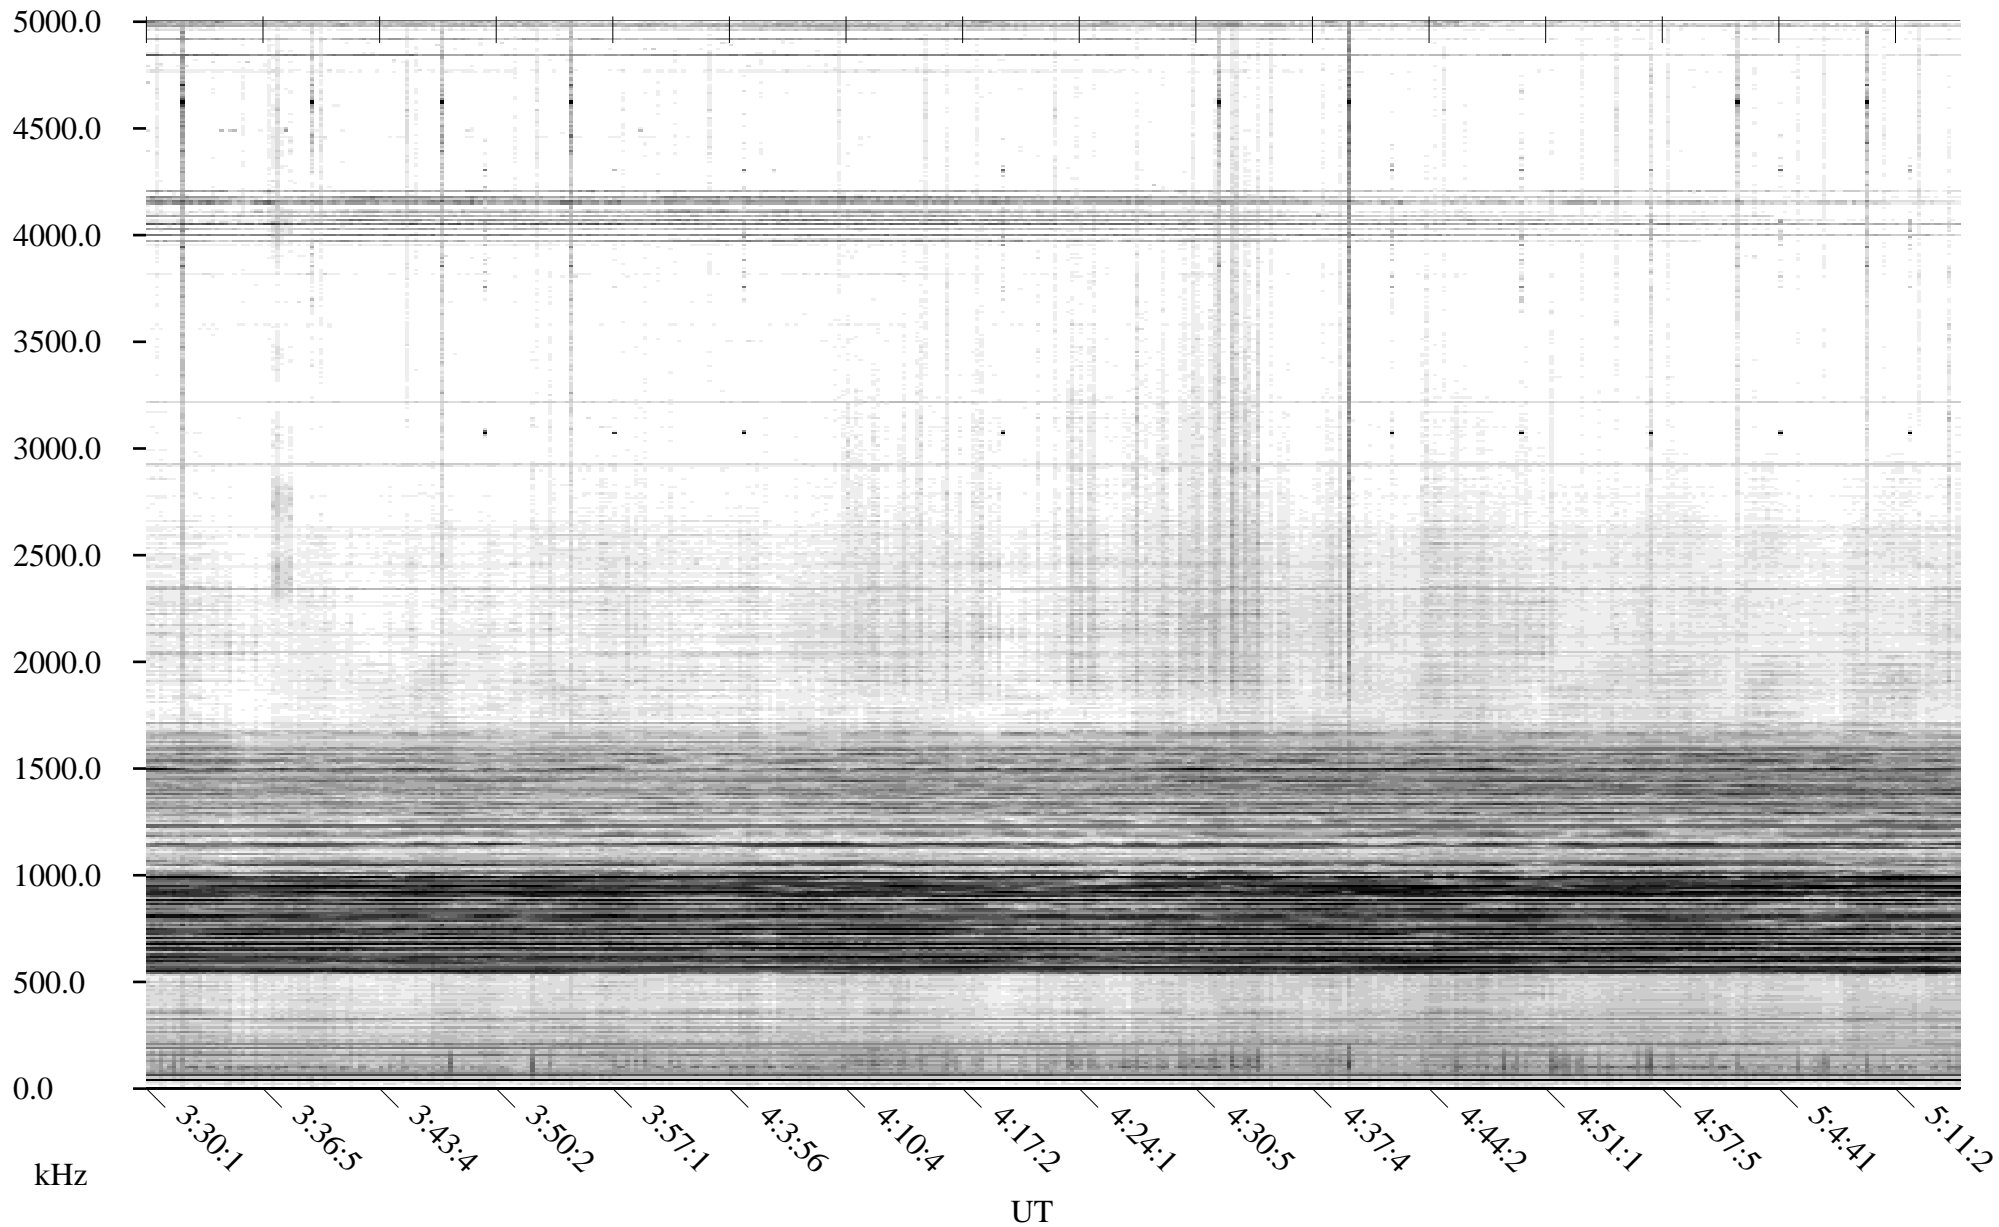

# CHU01-15-22.dat.channel.1

Linear Scale    Black = -100    White = -500

detail

# CHU01-15-22.dat.channel.1

Linear Scale    Black = -100    White = -500

detail

Page 4