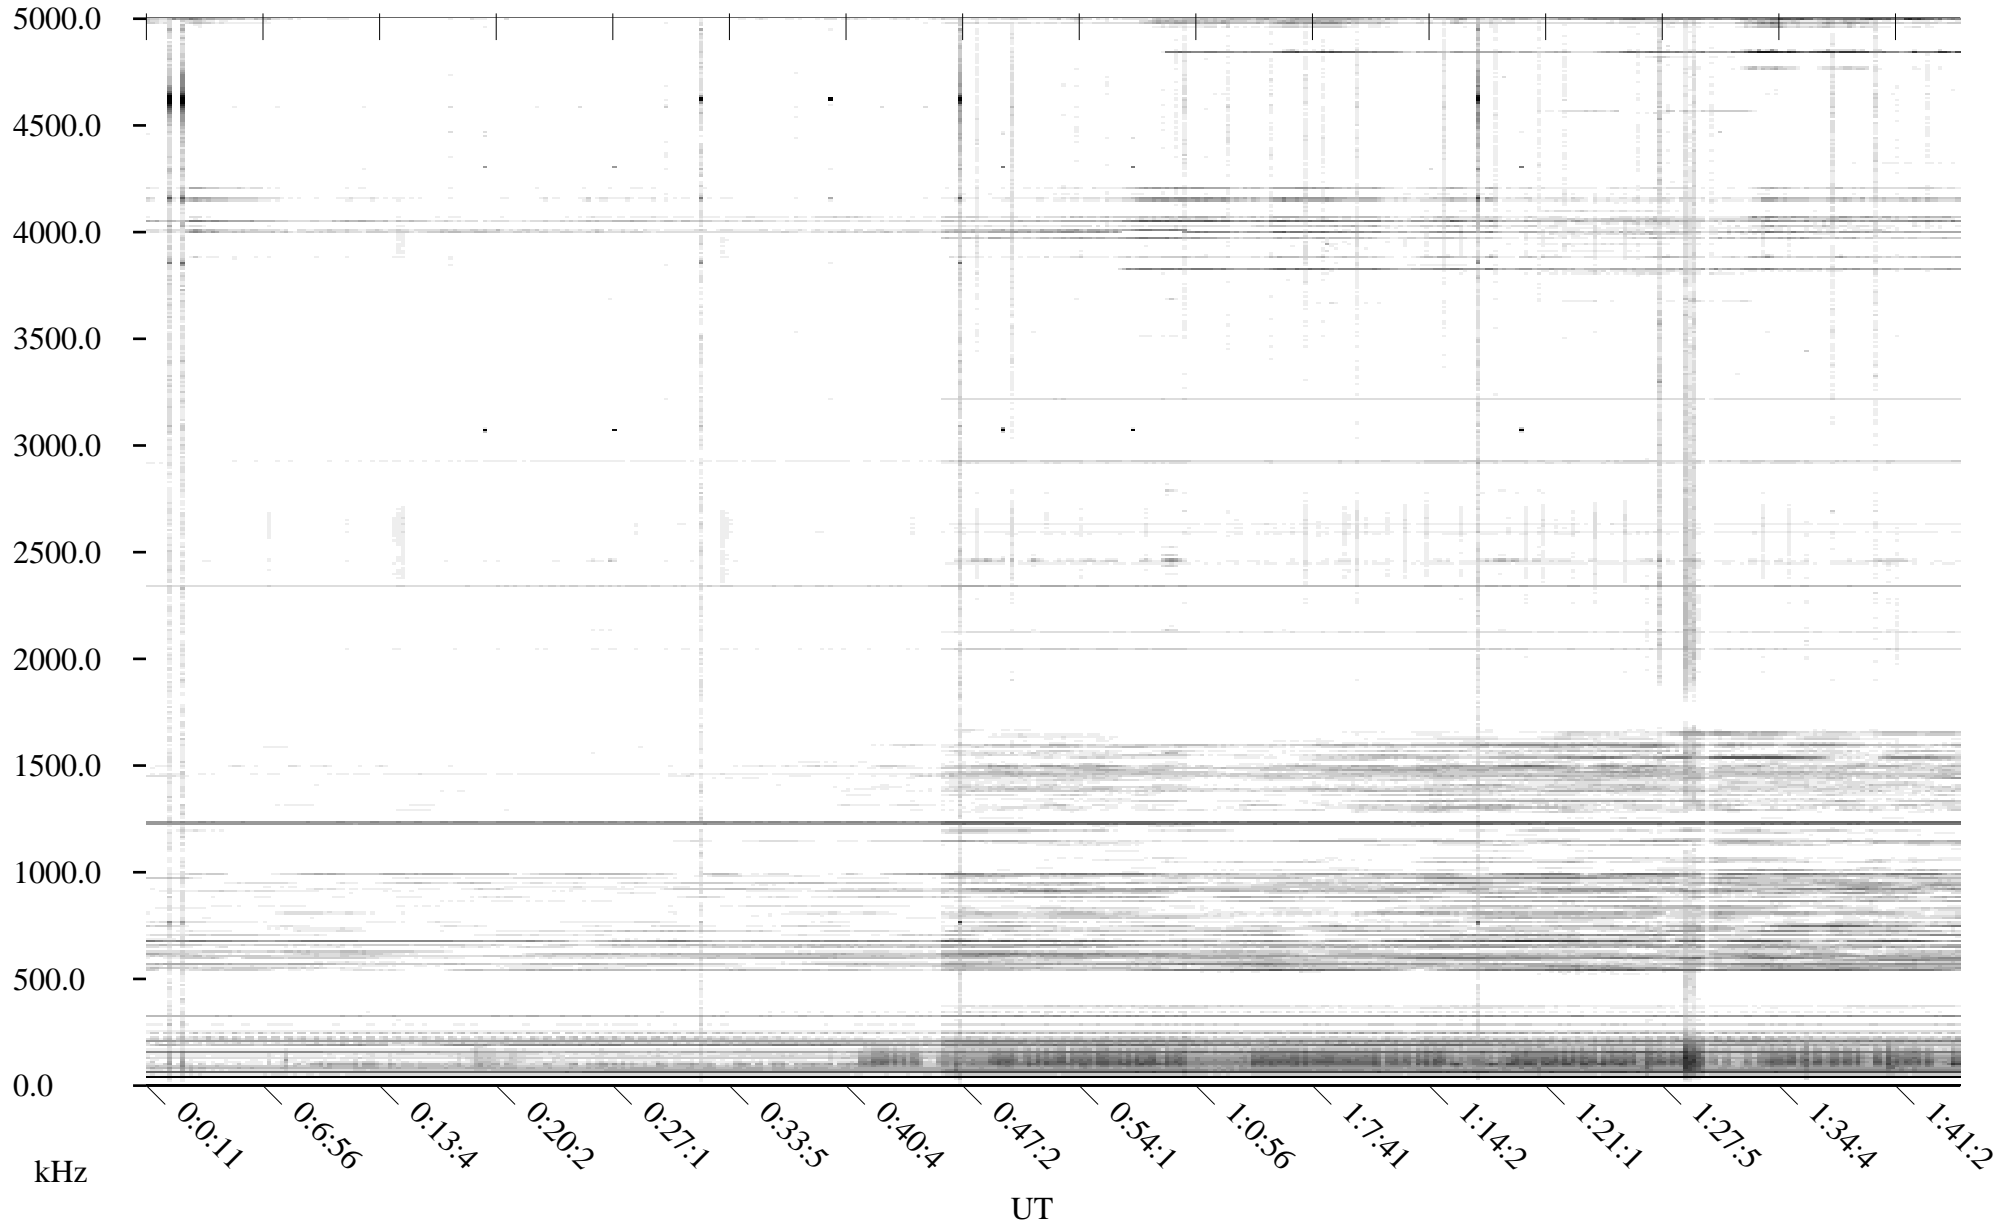

# CHU01-15-22.dat.channel.1

Linear Scale    Black = -100    White = -500

detail

# CHU01-15-22.dat.channel.1

Linear Scale    Black = -100    White = -500

detail

Page 4