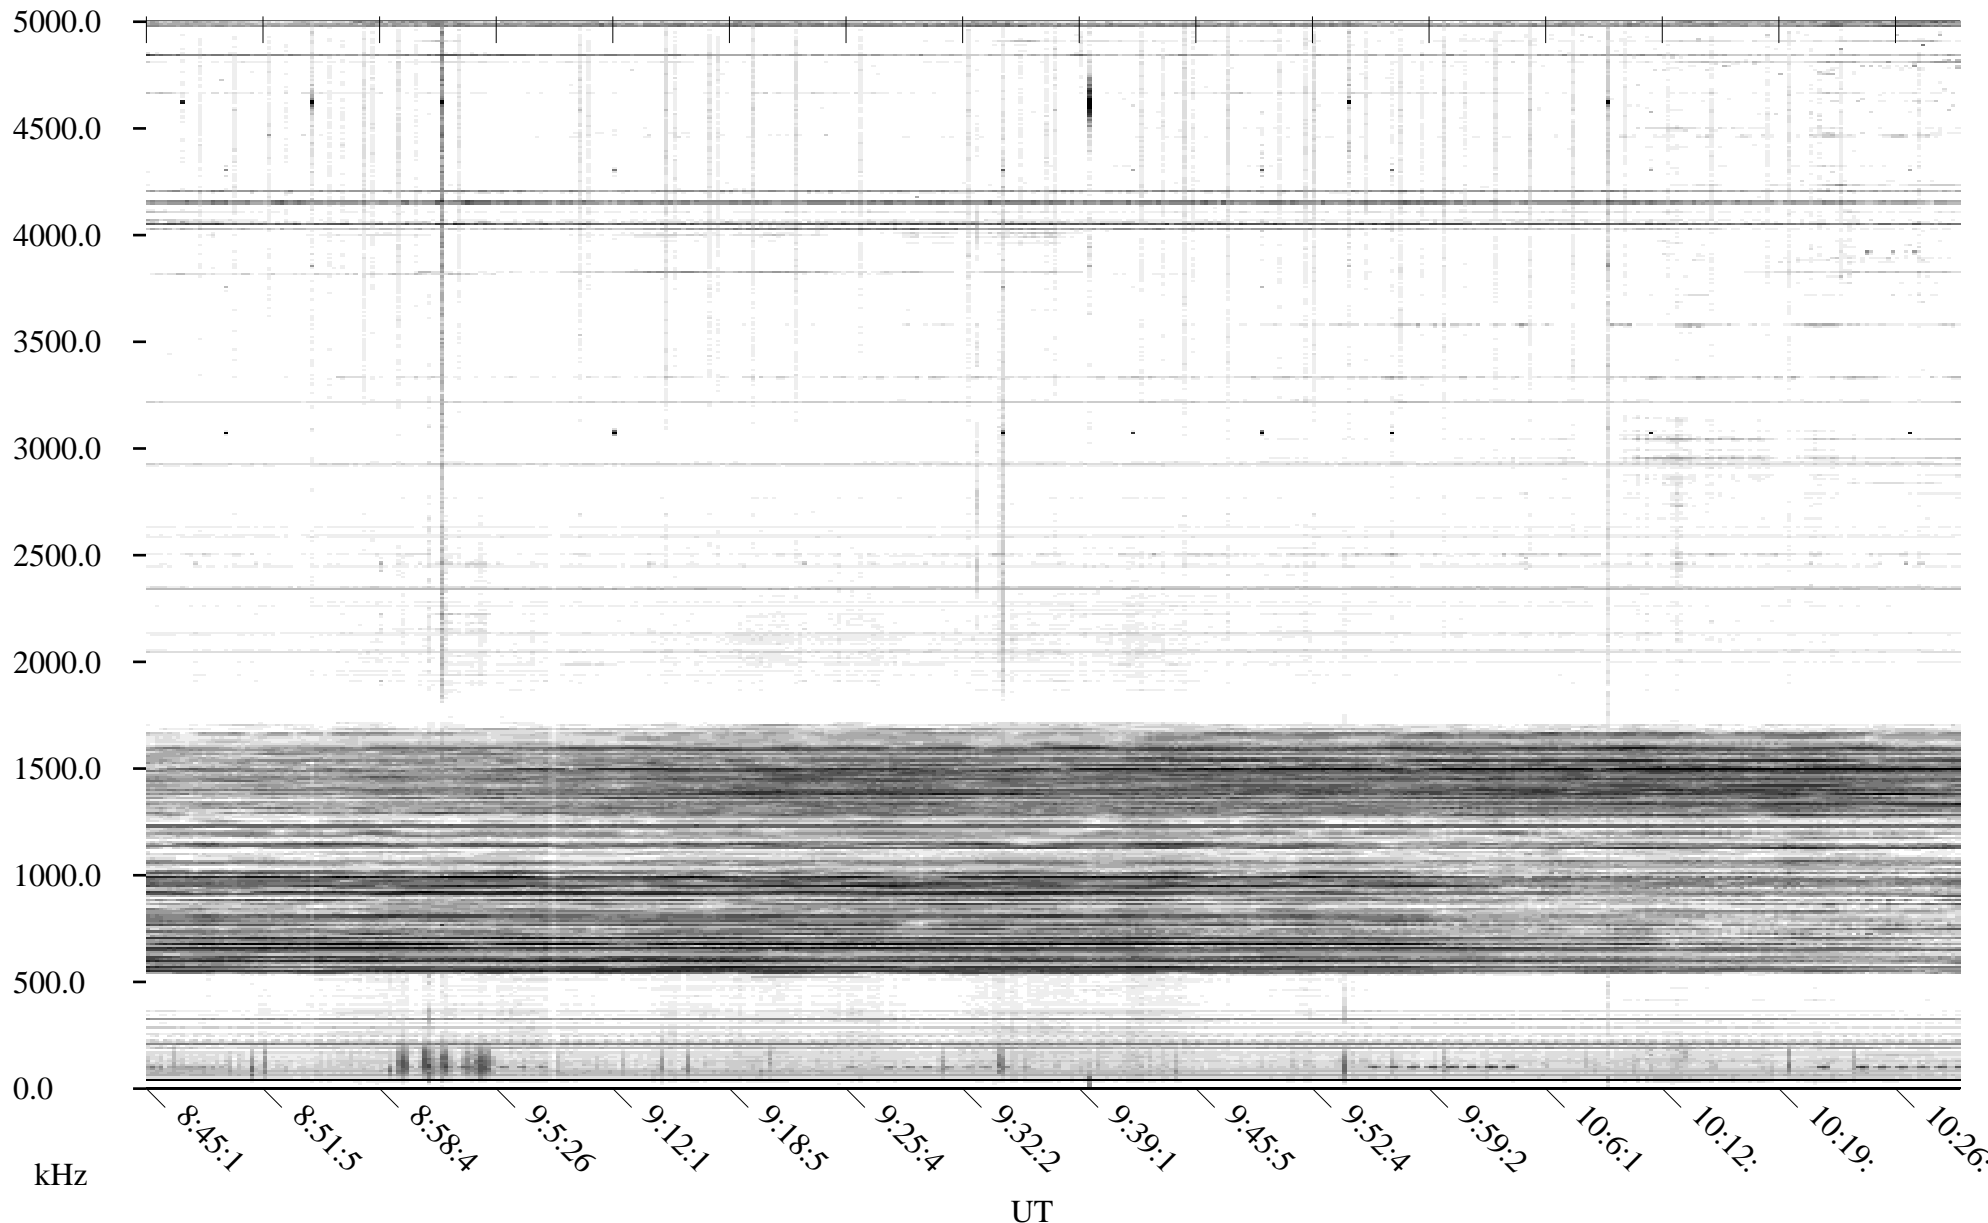

# CHU01-15-22.dat.channel.1

Linear Scale    Black = -100    White = -500

detail

Page 4

# CHU01-15-22.dat.channel.1

Linear Scale    Black = -100    White = -500

detail

Page 5

# CHU01-15-22.dat.channel.1

Linear Scale    Black = -100    White = -500

detail