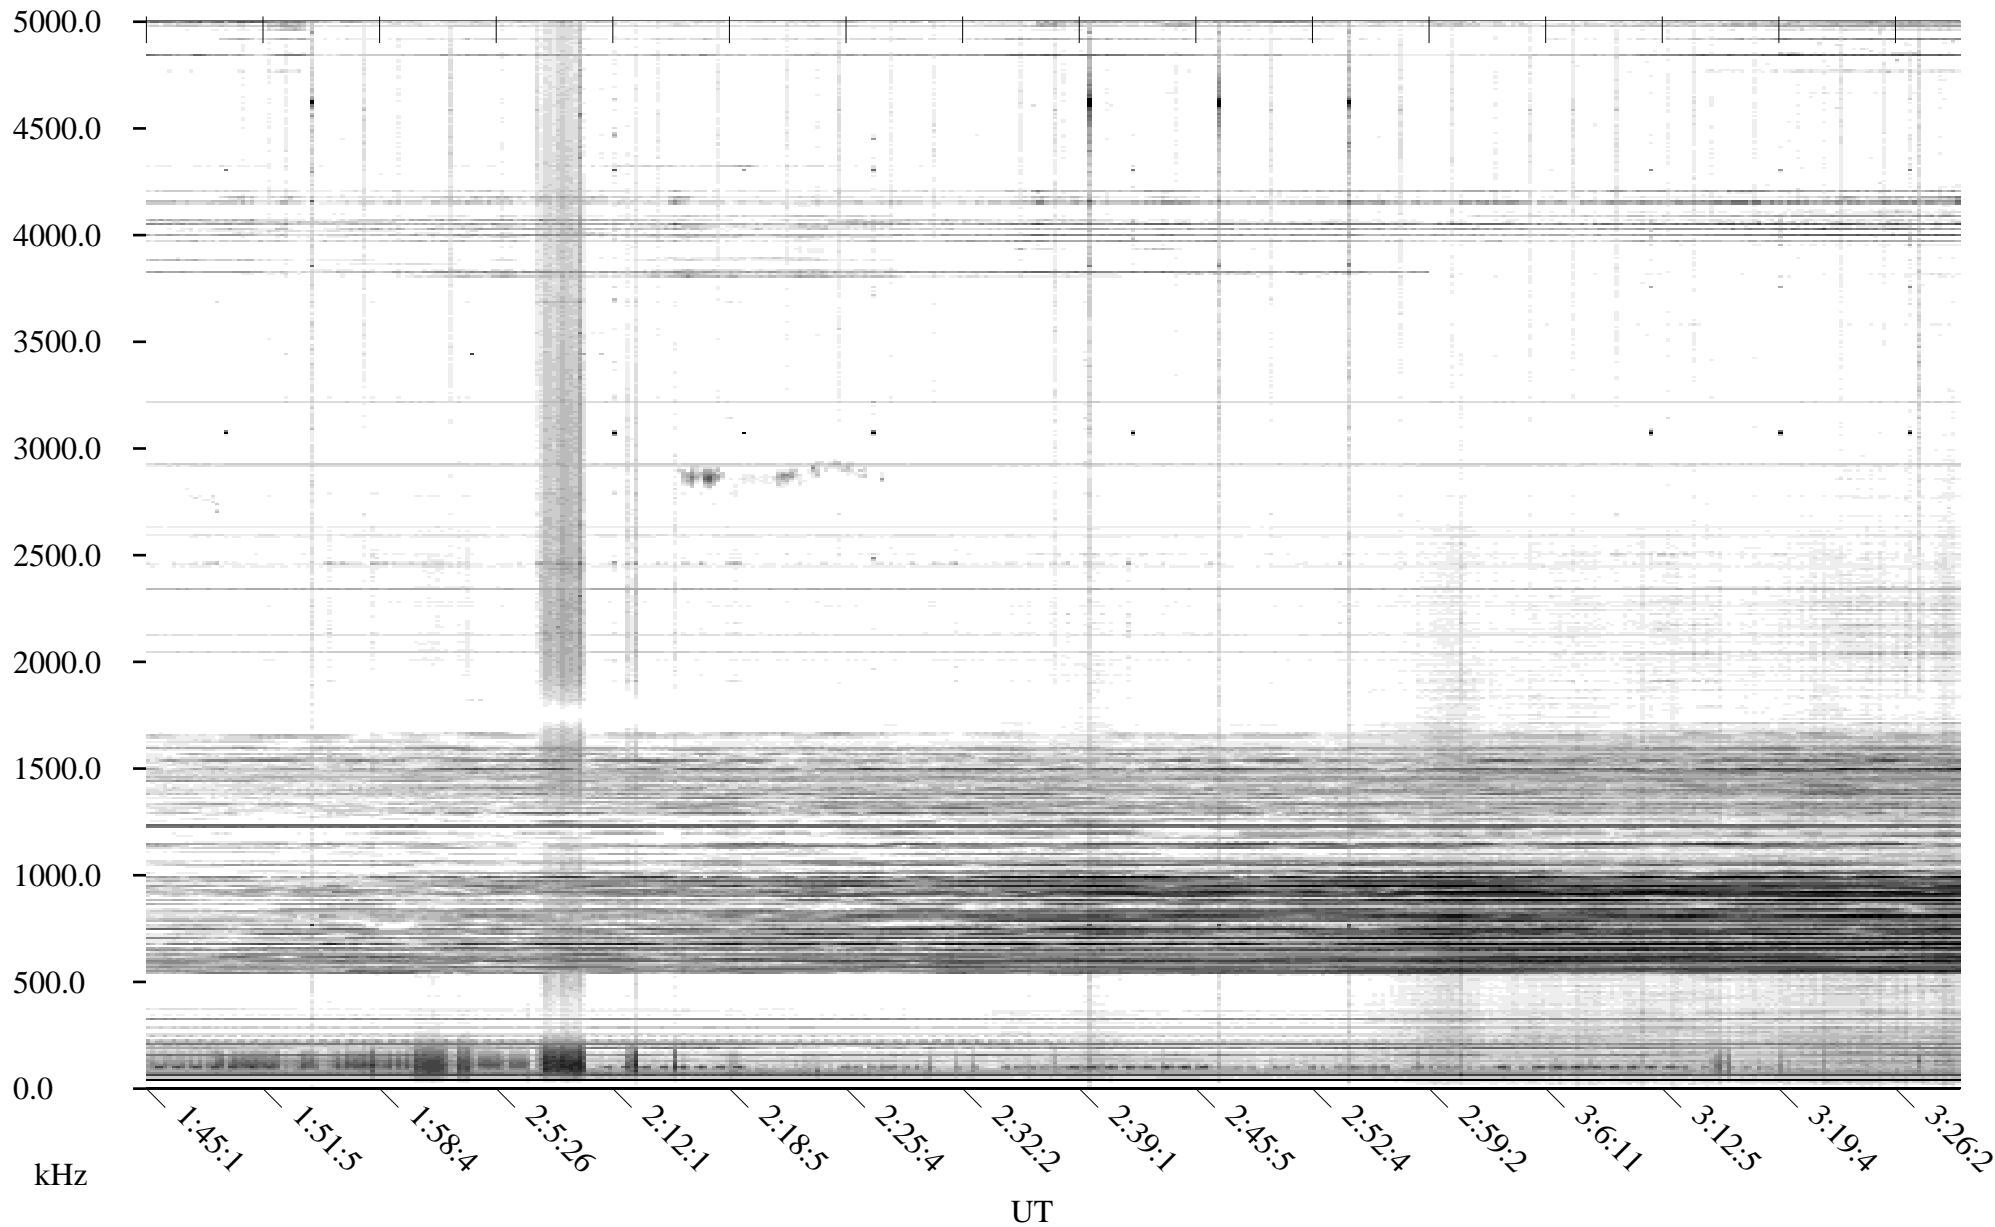

# CHU01-15-22.dat.channel.1

Linear Scale    Black = -100    White = -500

detail

# CHU01-15-22.dat.channel.1

Linear Scale    Black = -100    White = -500

detail

Page 4