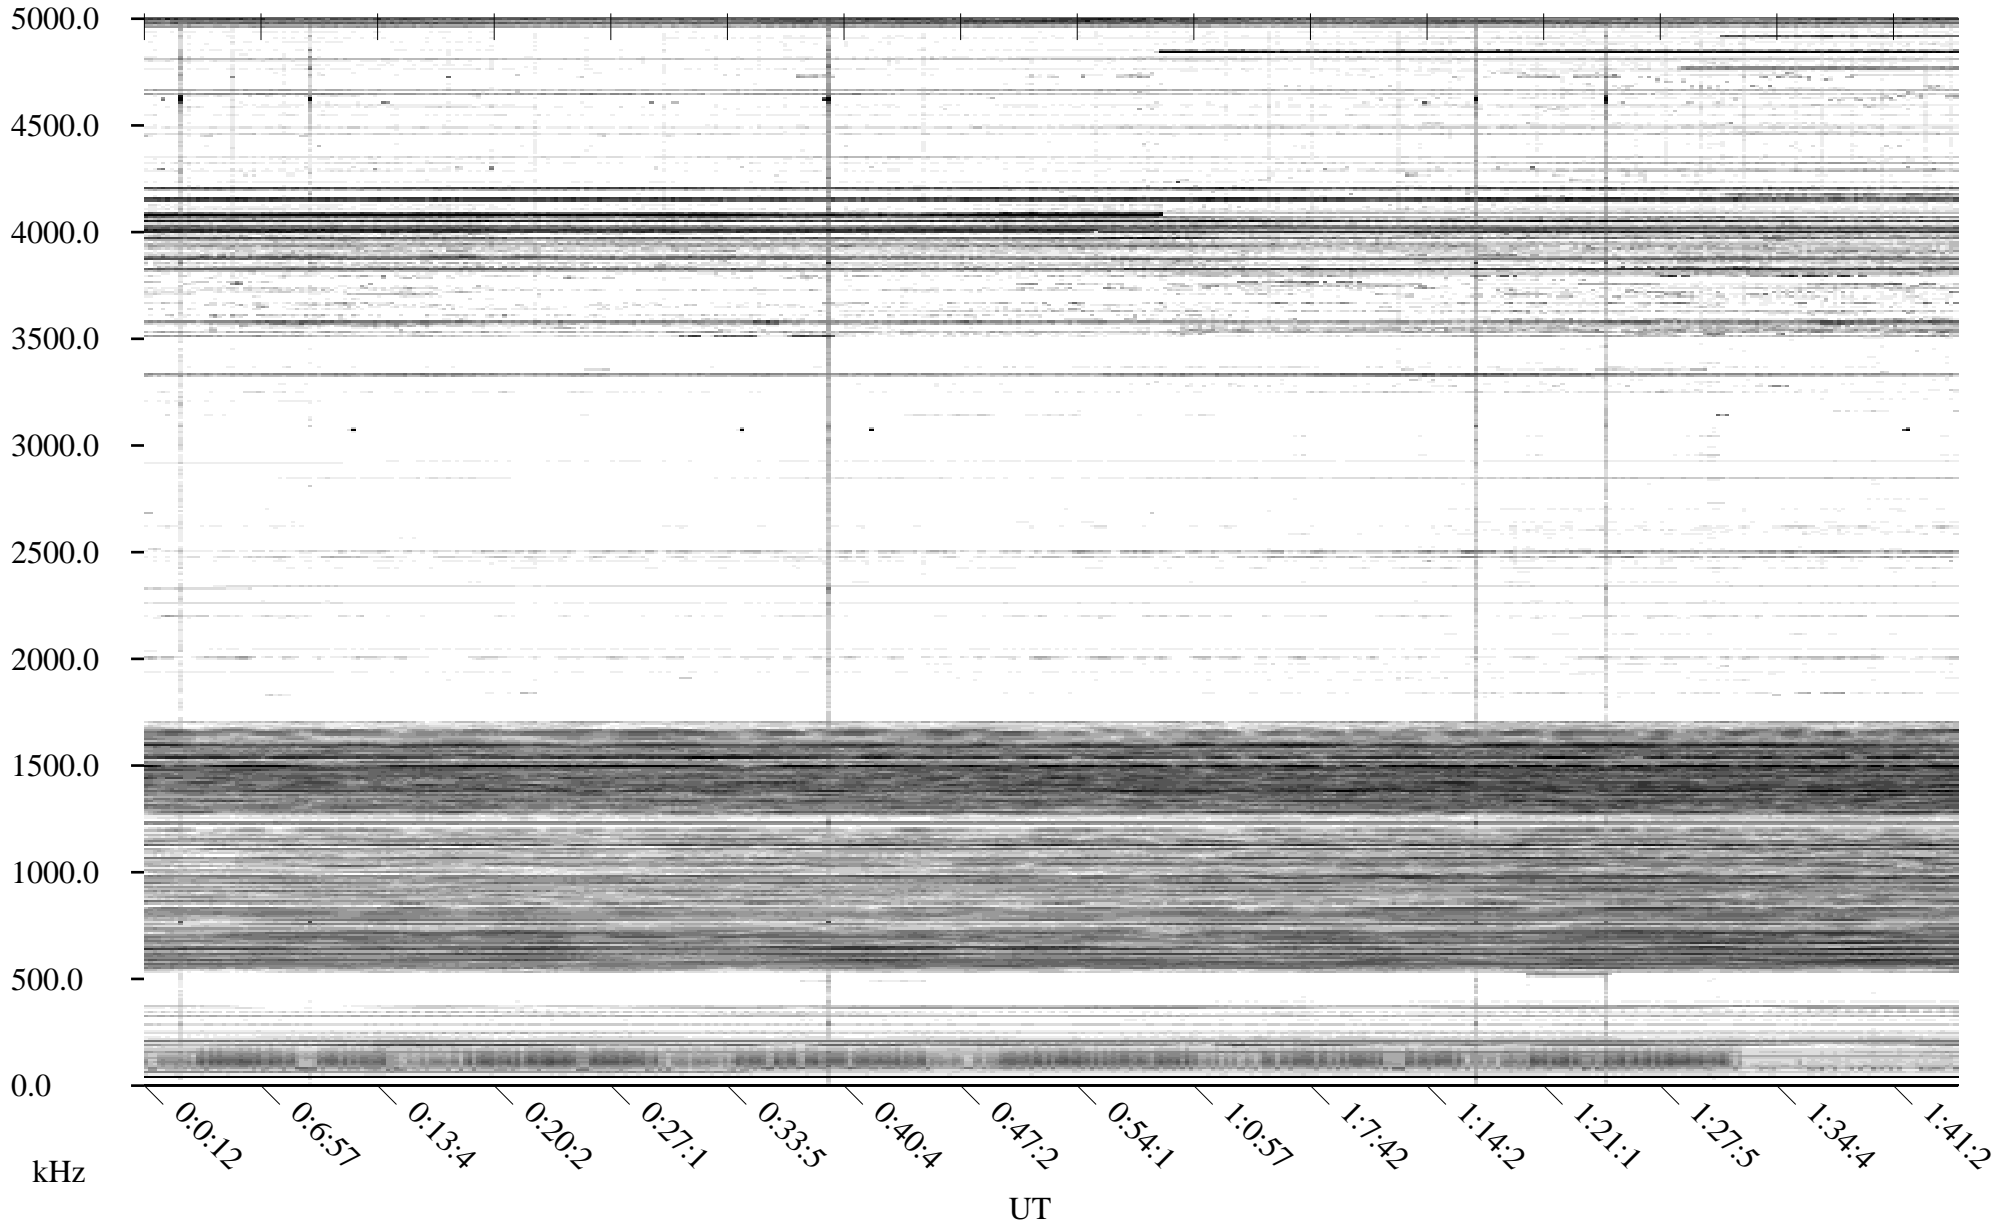

CHU01-20-21.dat.channel.1

Linear Scale Black = -100 White = -500

detail

CHU01-20-21.dat.channel.1

Linear Scale Black = -100 White = -500

detail

Page 2

CHU01-20-21.dat.channel.1

Linear Scale Black = -100 White = -500

detail

CHU01-20-21.dat.channel.1

Linear Scale Black = -100 White = -500

detail

Page 4

CHU01-20-21.dat.channel.1

Linear Scale Black = -100 White = -500

detail

CHU01-20-21.dat.channel.1

Linear Scale Black = -100 White = -500

detail

CHU01-20-21.dat.channel.1

Linear Scale Black = -100 White = -500

detail