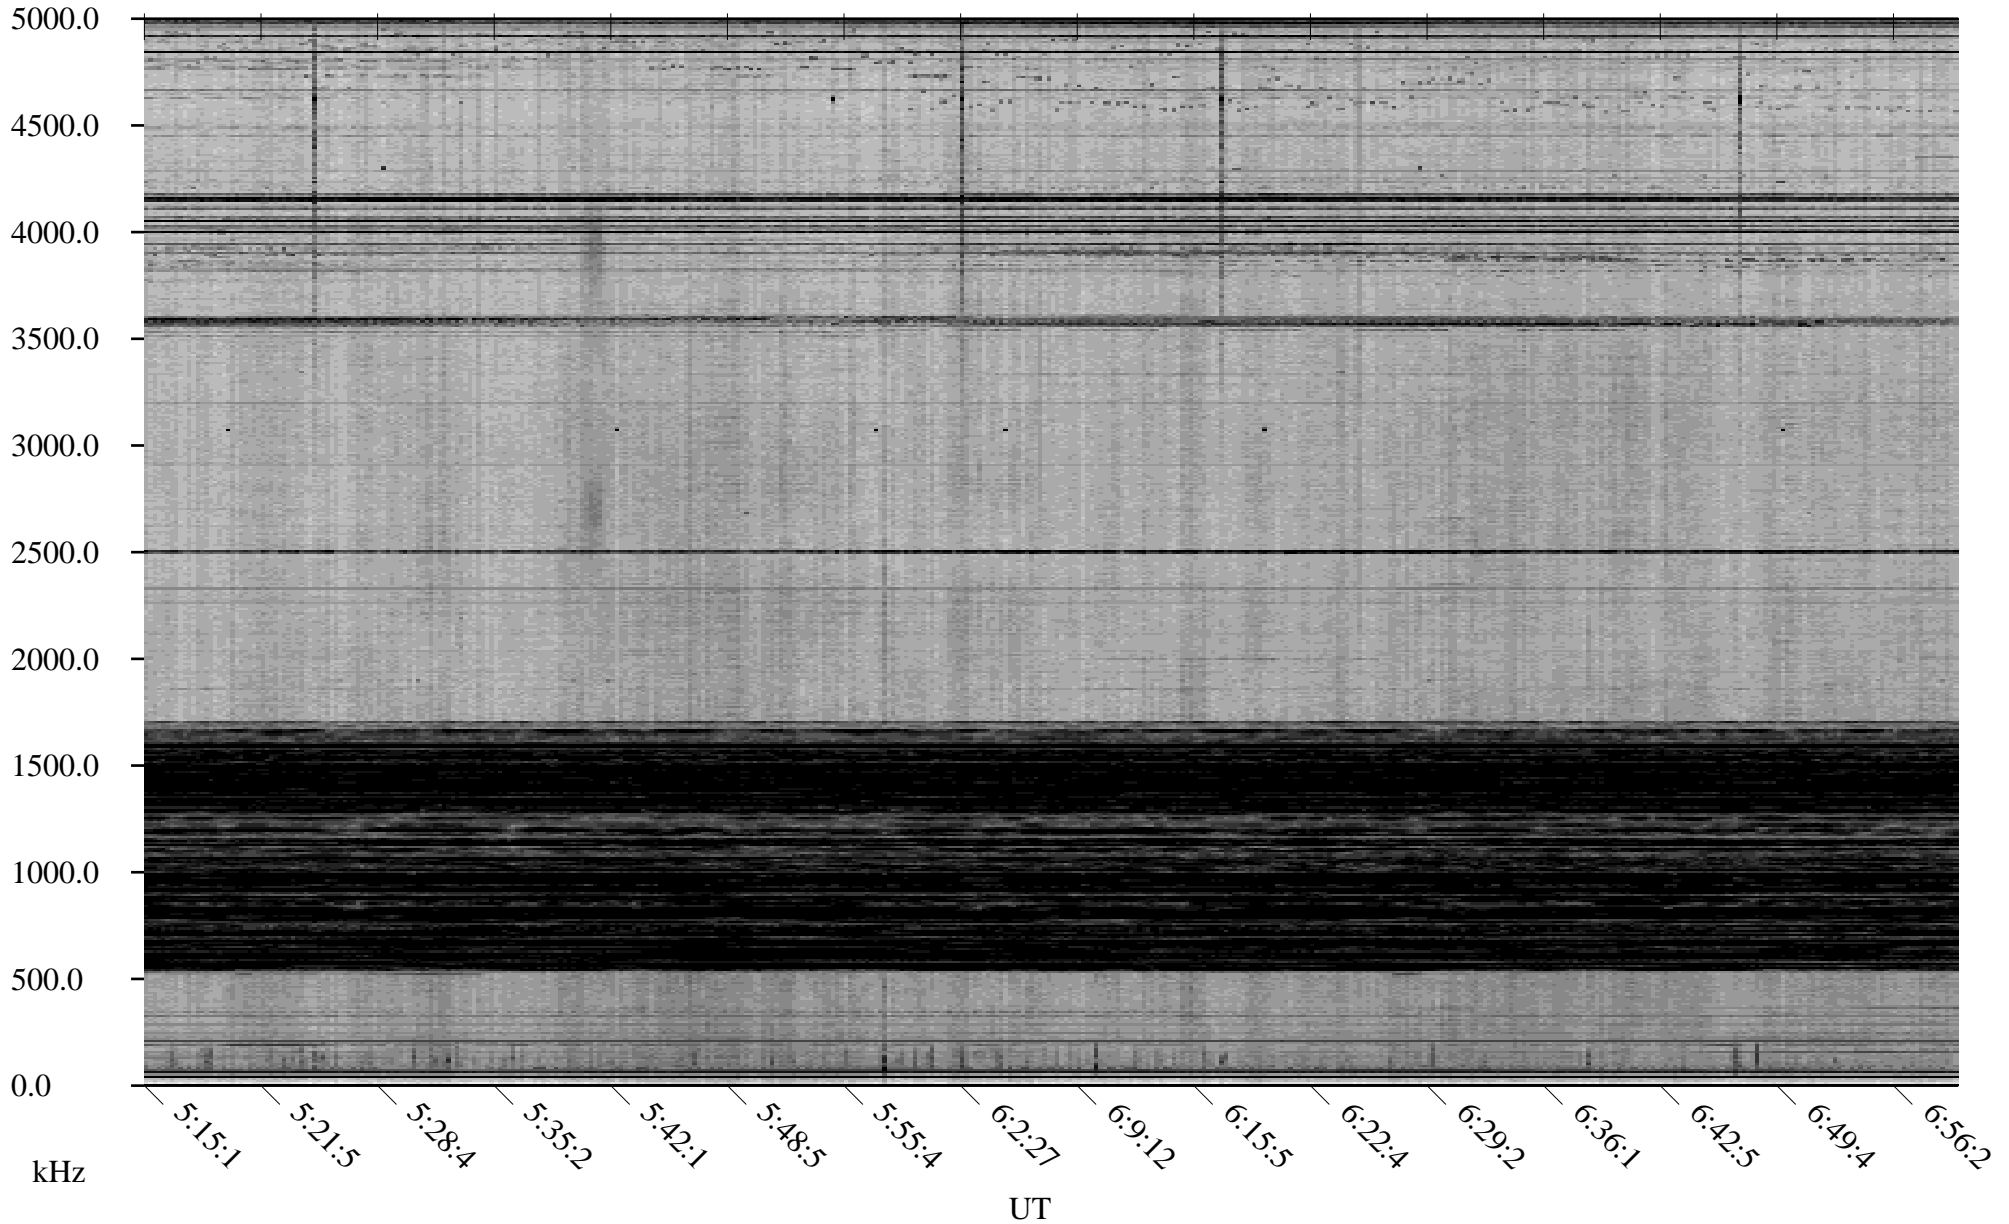

# CHU02-14-21.dat.channel.1

Linear Scale    Black = -100    White = -500

detail

Page 1

# CHU02-14-21.dat.channel.1

Linear Scale    Black = -100    White = -500

detail