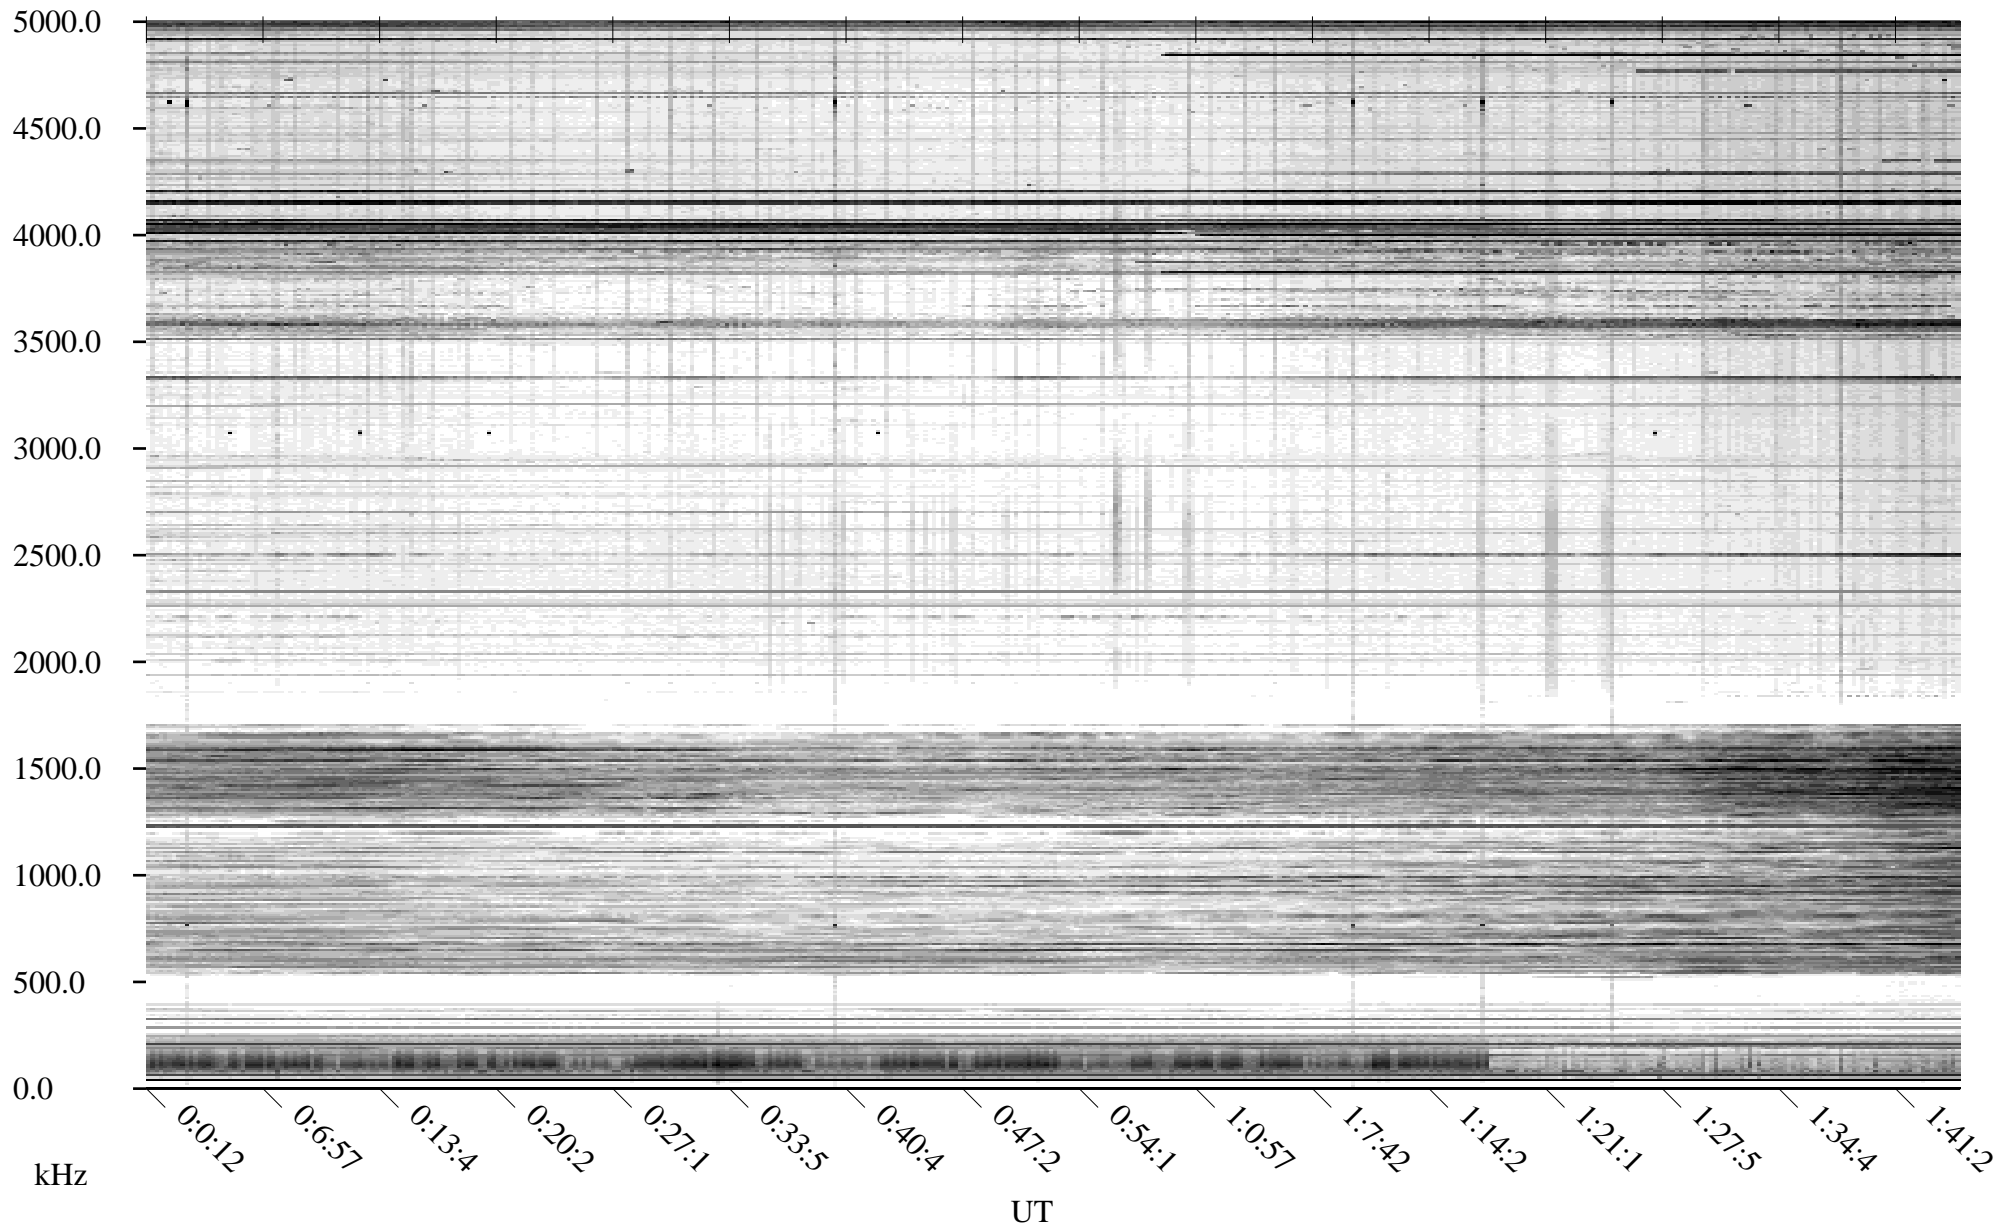

# CHU02-14-21.dat.channel.1

Linear Scale    Black = -100    White = -500

detail

Page 1

# CHU02-14-21.dat.channel.1

Linear Scale    Black = -100    White = -500

detail