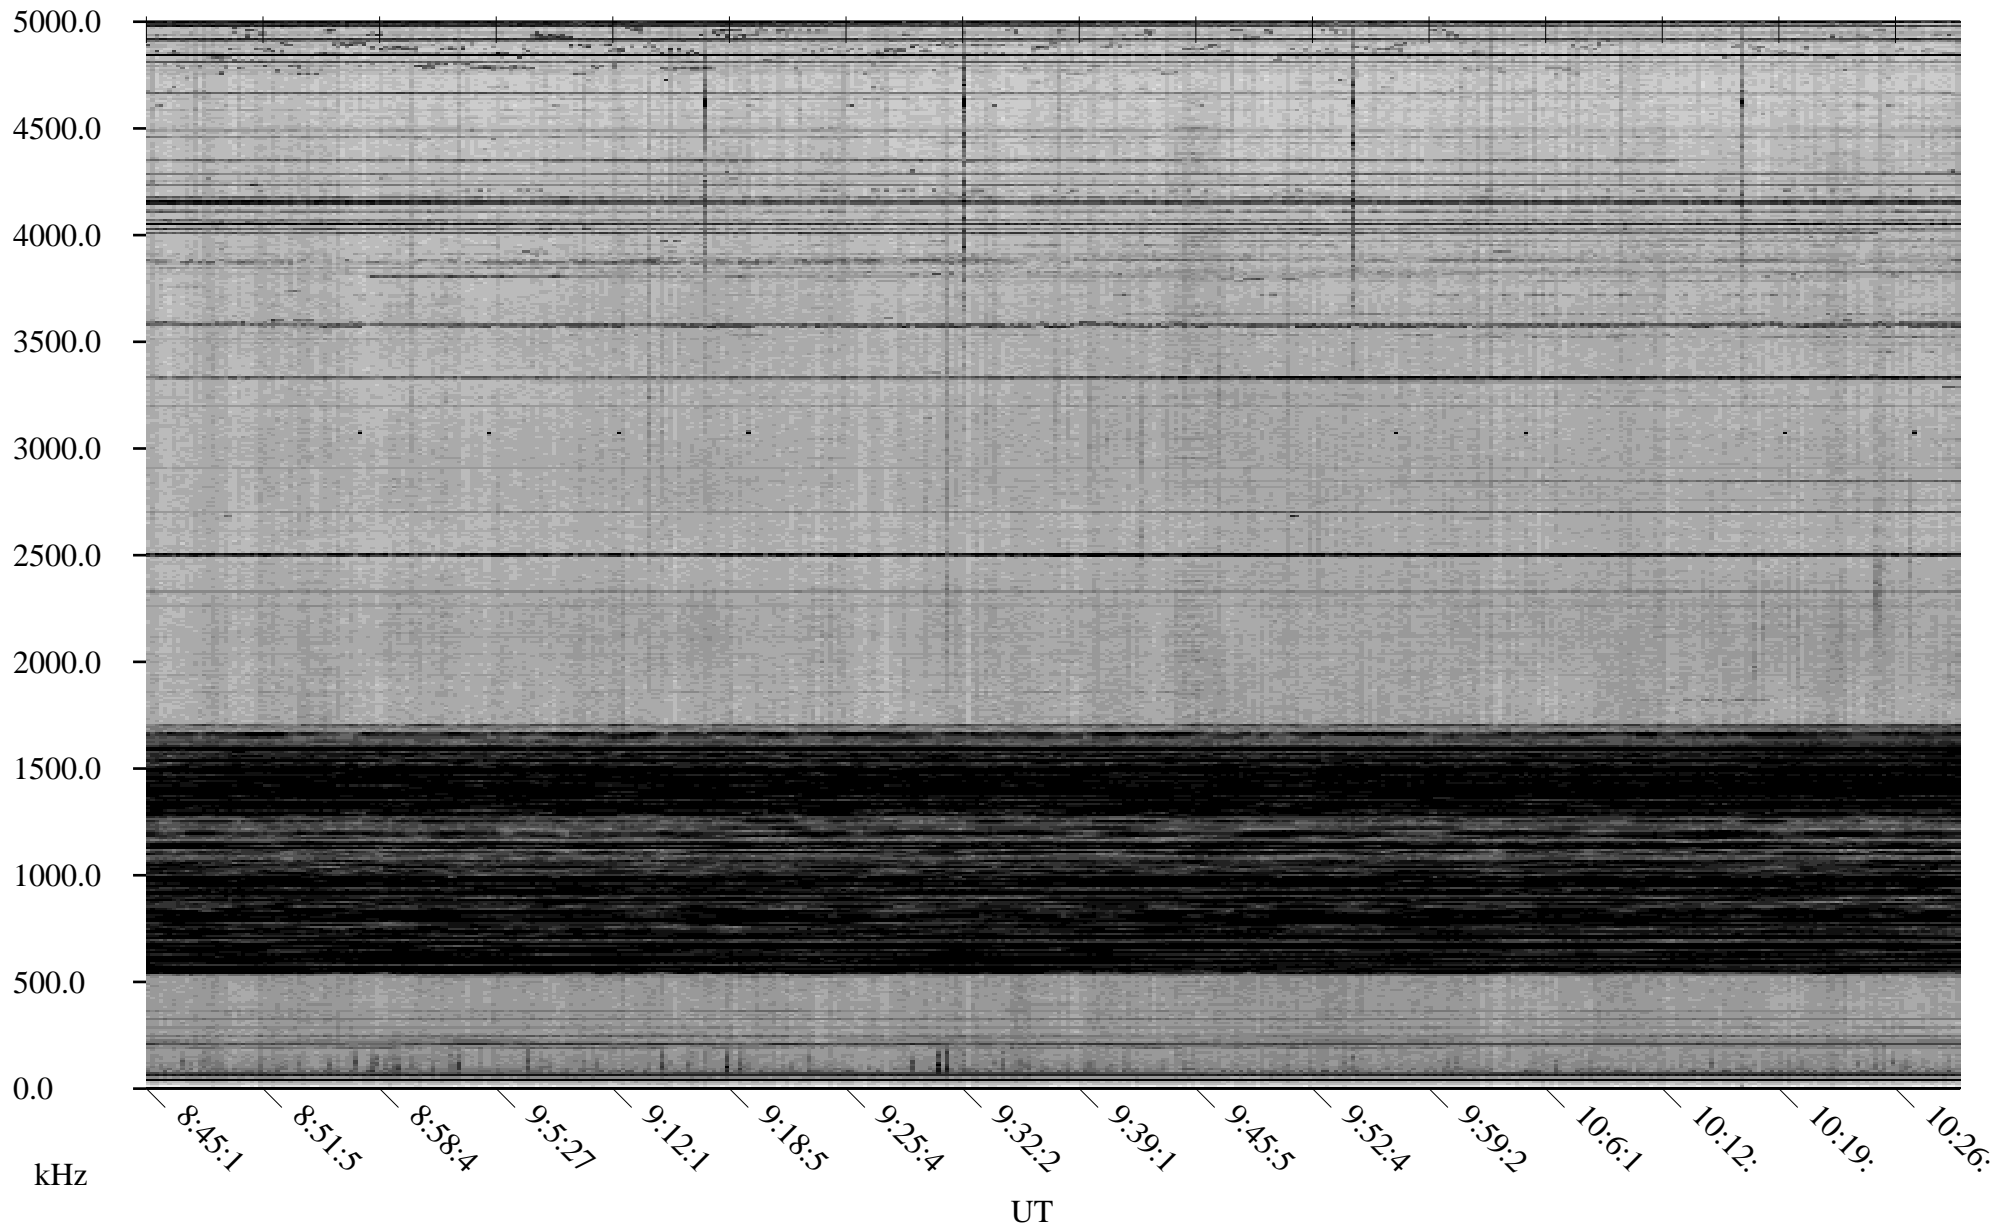

# CHU02-14-21.dat.channel.1

Linear Scale    Black = -100    White = -500

detail

# CHU02-14-21.dat.channel.1

Linear Scale    Black = -100    White = -500

detail

Page 5

# CHU02-14-21.dat.channel.1

Linear Scale    Black = -100    White = -500

detail

Page 6