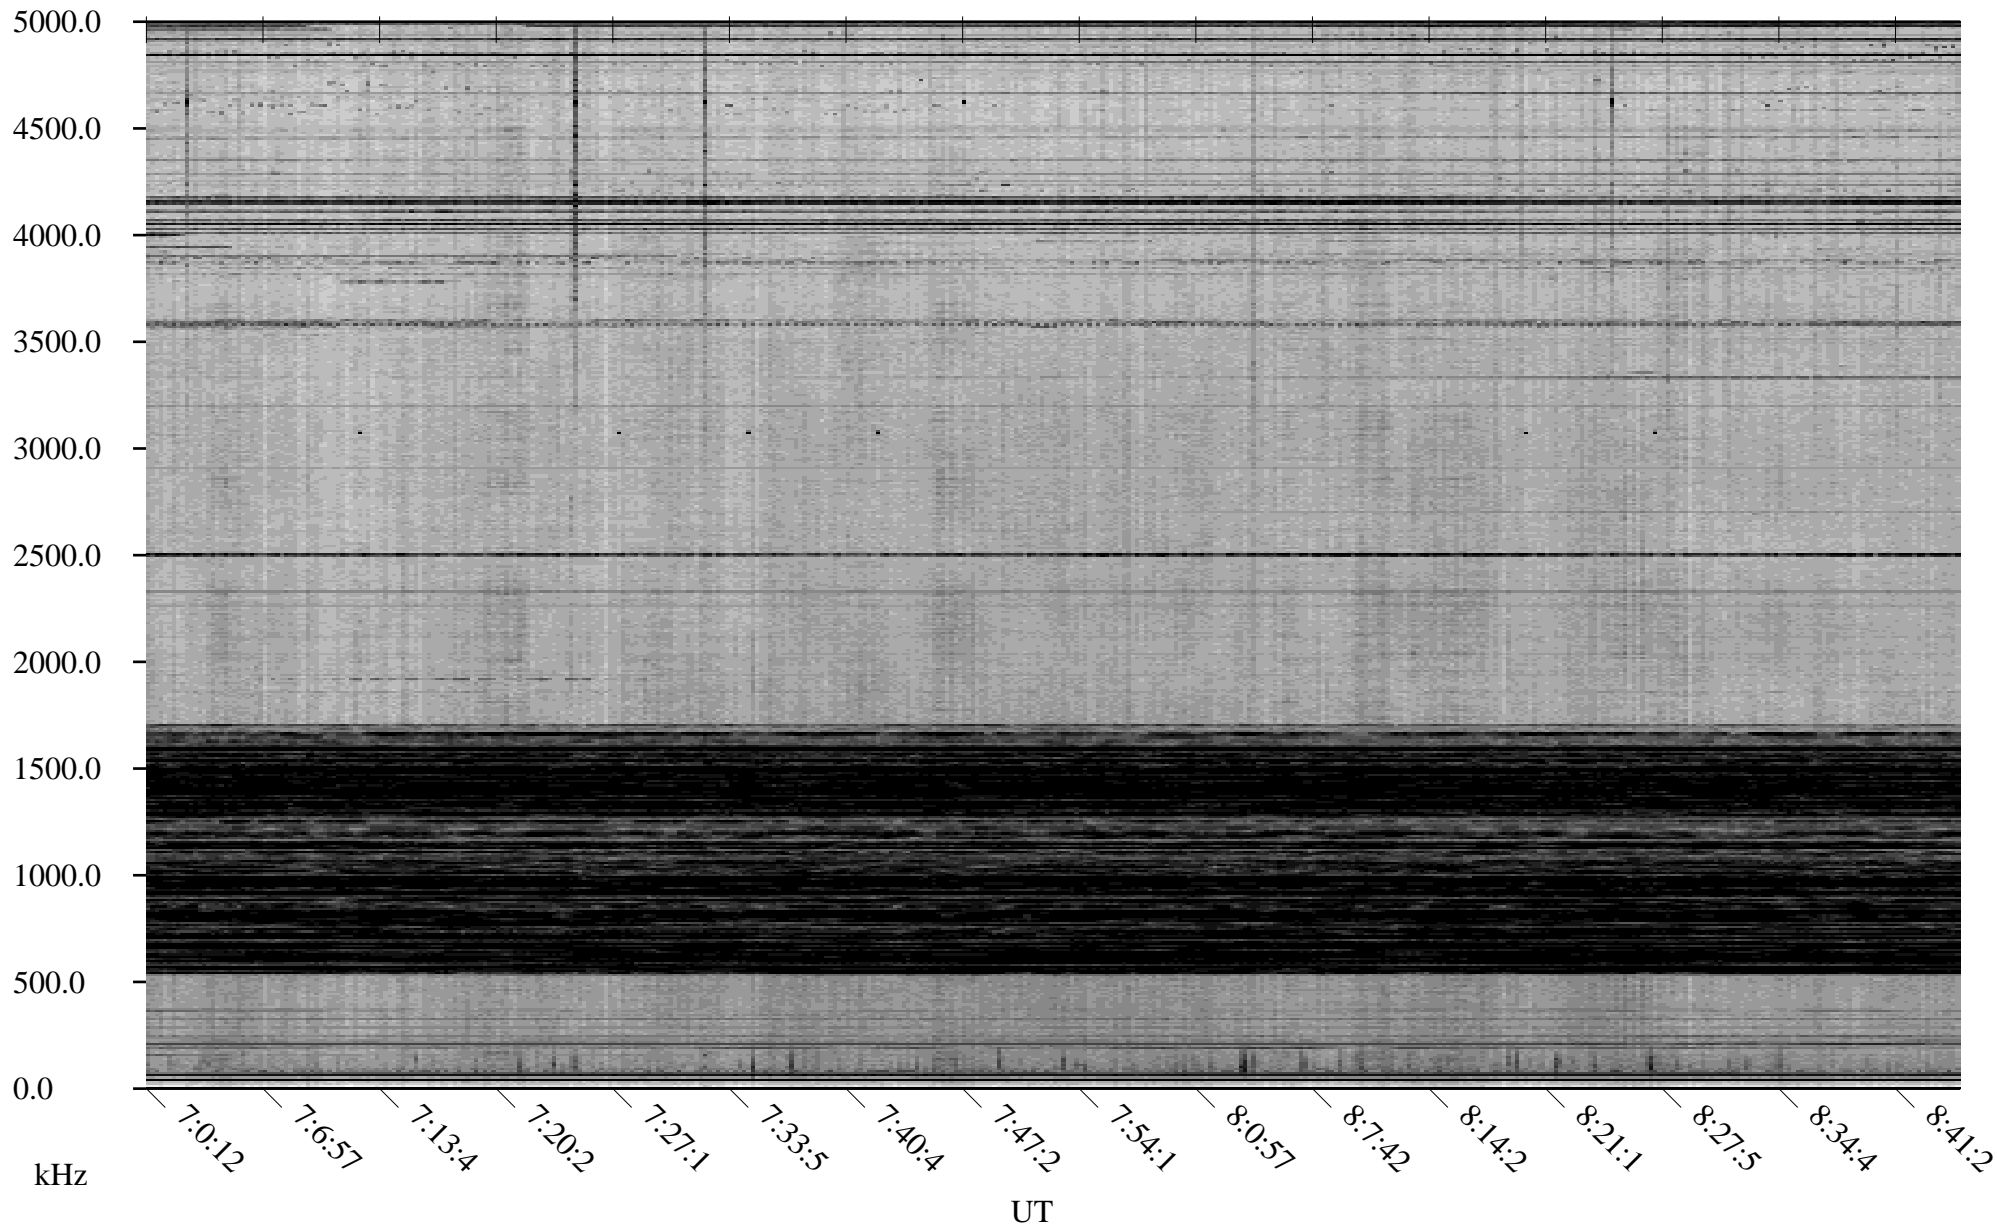

# CHU02-14-21.dat.channel.1

Linear Scale    Black = -100    White = -500

detail

# CHU02-14-21.dat.channel.1

Linear Scale    Black = -100    White = -500

detail

Page 5