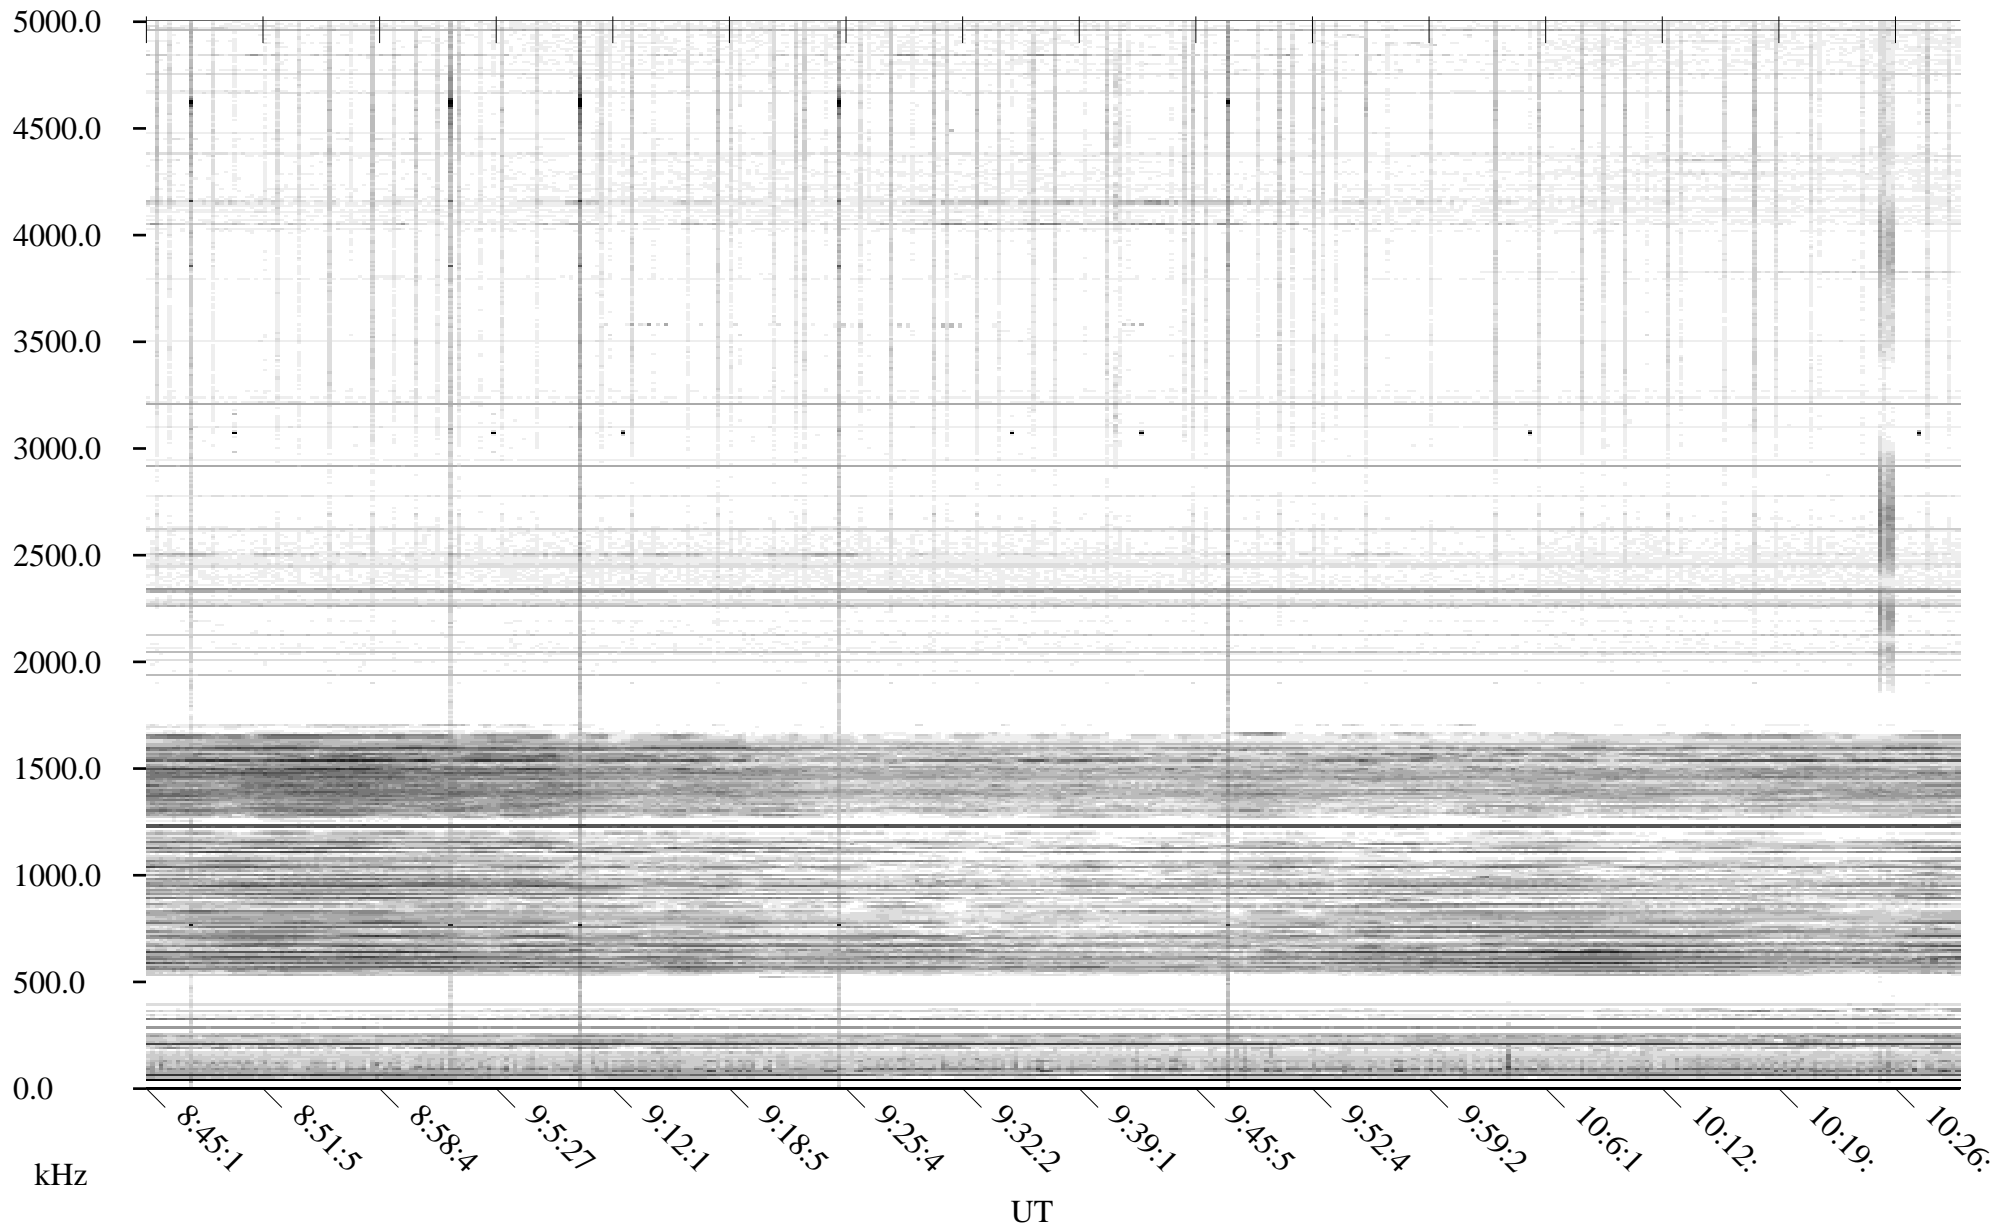

# CHU02-24-21.dat.channel.1

Linear Scale    Black = -100    White = -500

detail