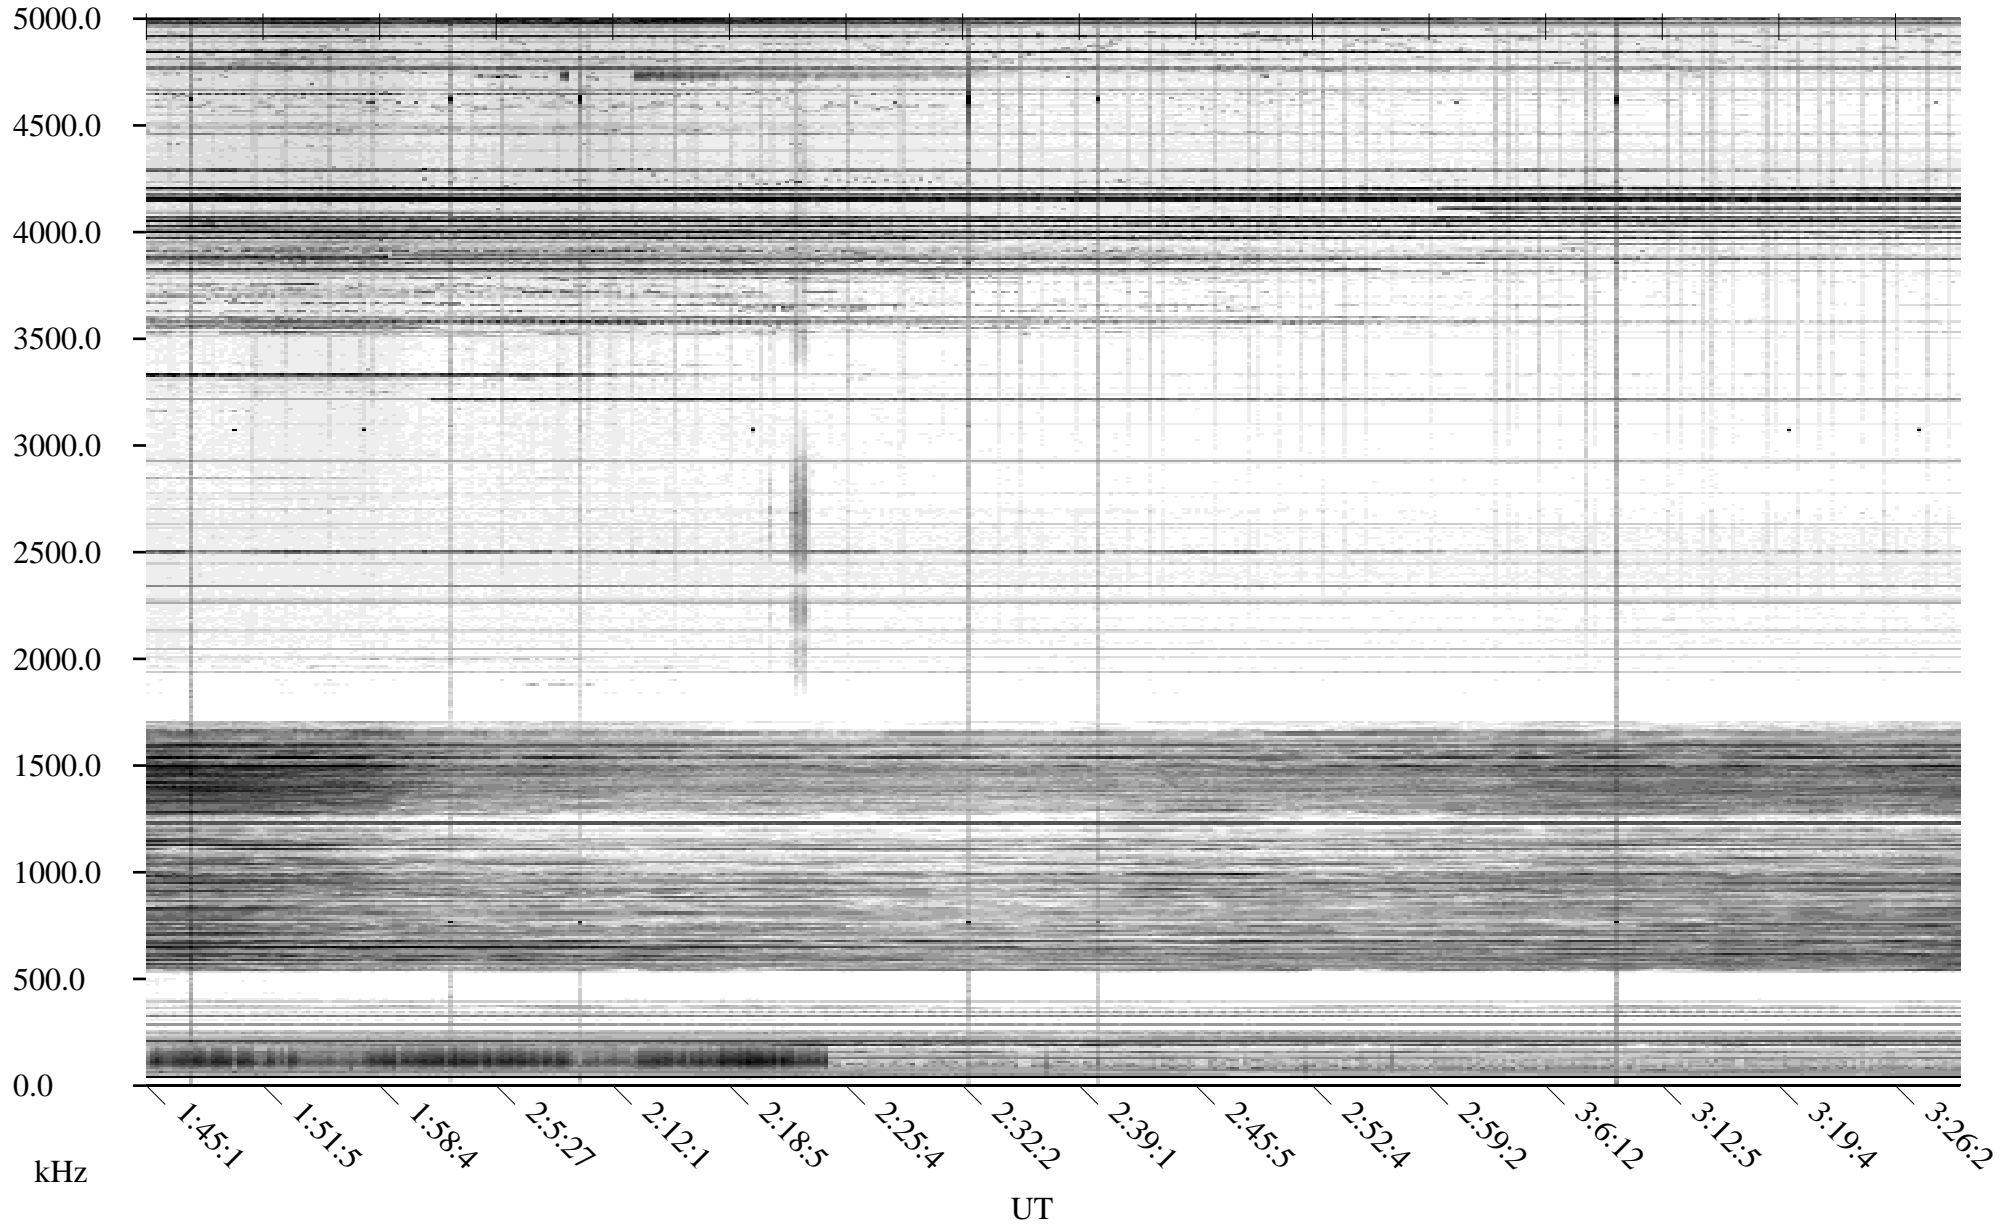

# CHU02-24-21.dat.channel.1

Linear Scale

Black = -100

White = -500

detail

Page 1

# CHU02-24-21.dat.channel.1

Linear Scale    Black = -100    White = -500

detail

Page 2

# CHU02-24-21.dat.channel.1

Linear Scale    Black = -100    White = -500

detail