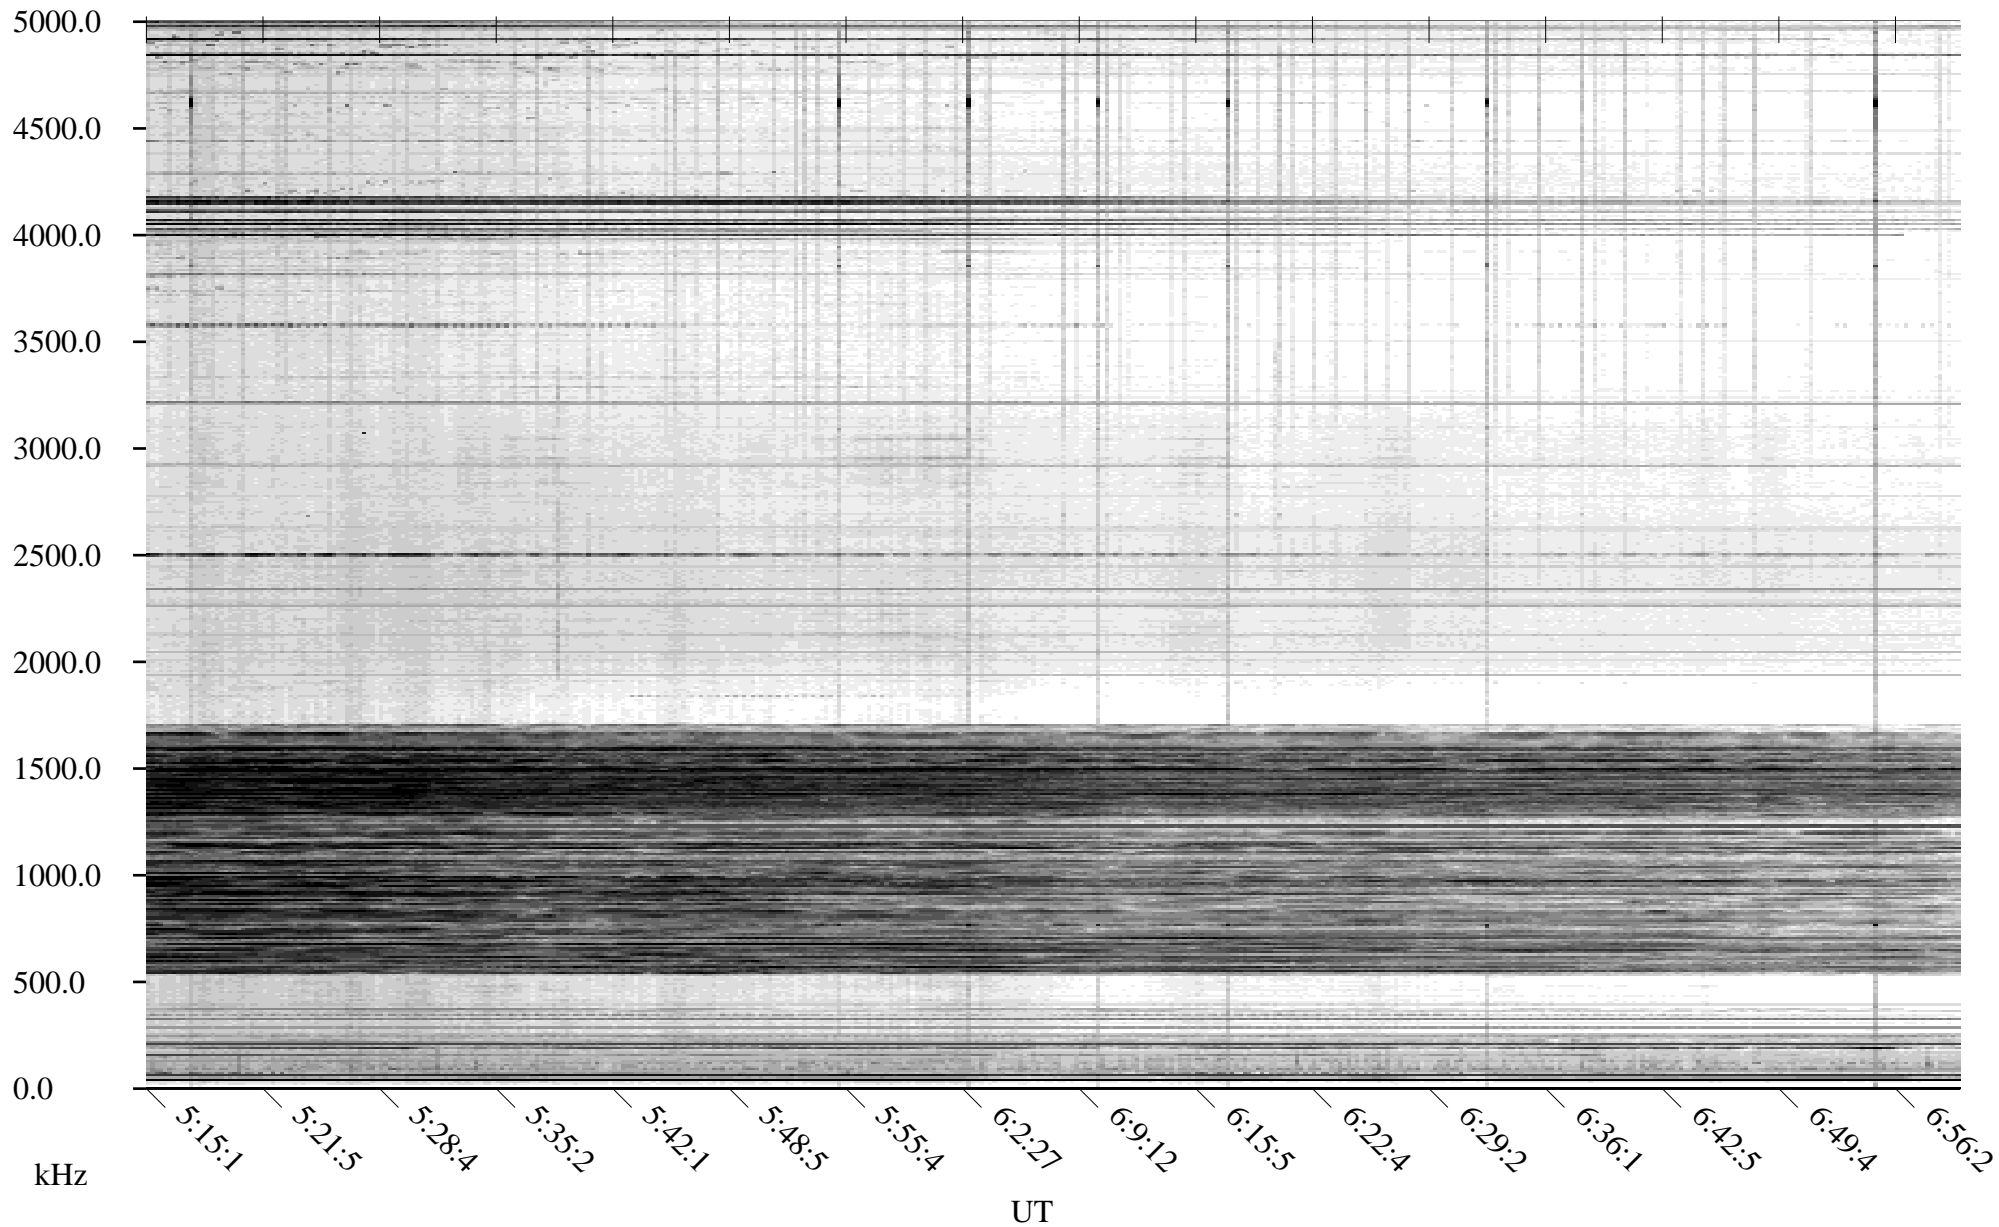

# CHU02-24-21.dat.channel.1

Linear Scale    Black = -100    White = -500

detail

Page 2

# CHU02-24-21.dat.channel.1

Linear Scale    Black = -100    White = -500

detail