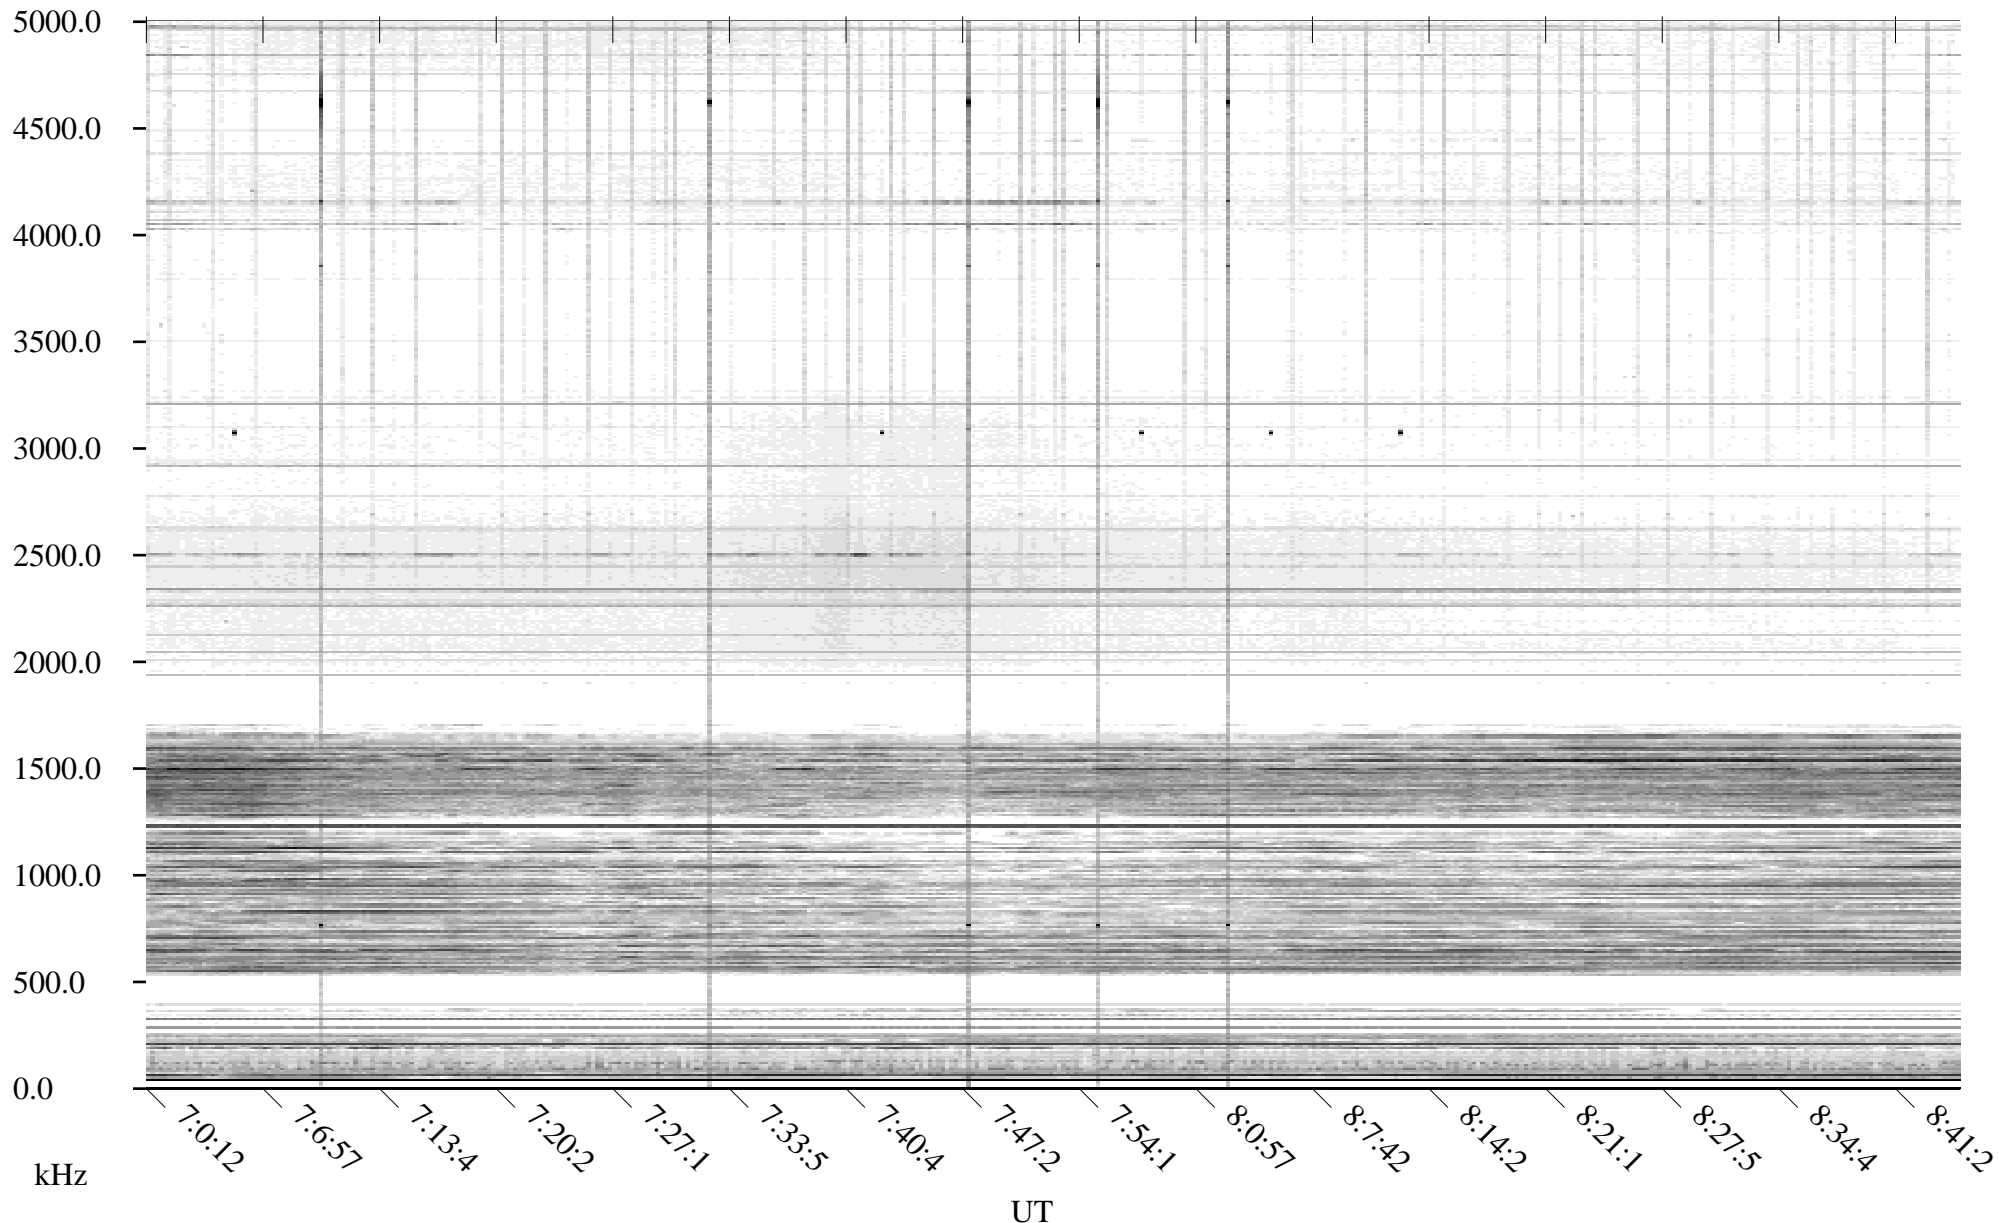

# CHU02-24-21.dat.channel.1

Linear Scale    Black = -100    White = -500

detail