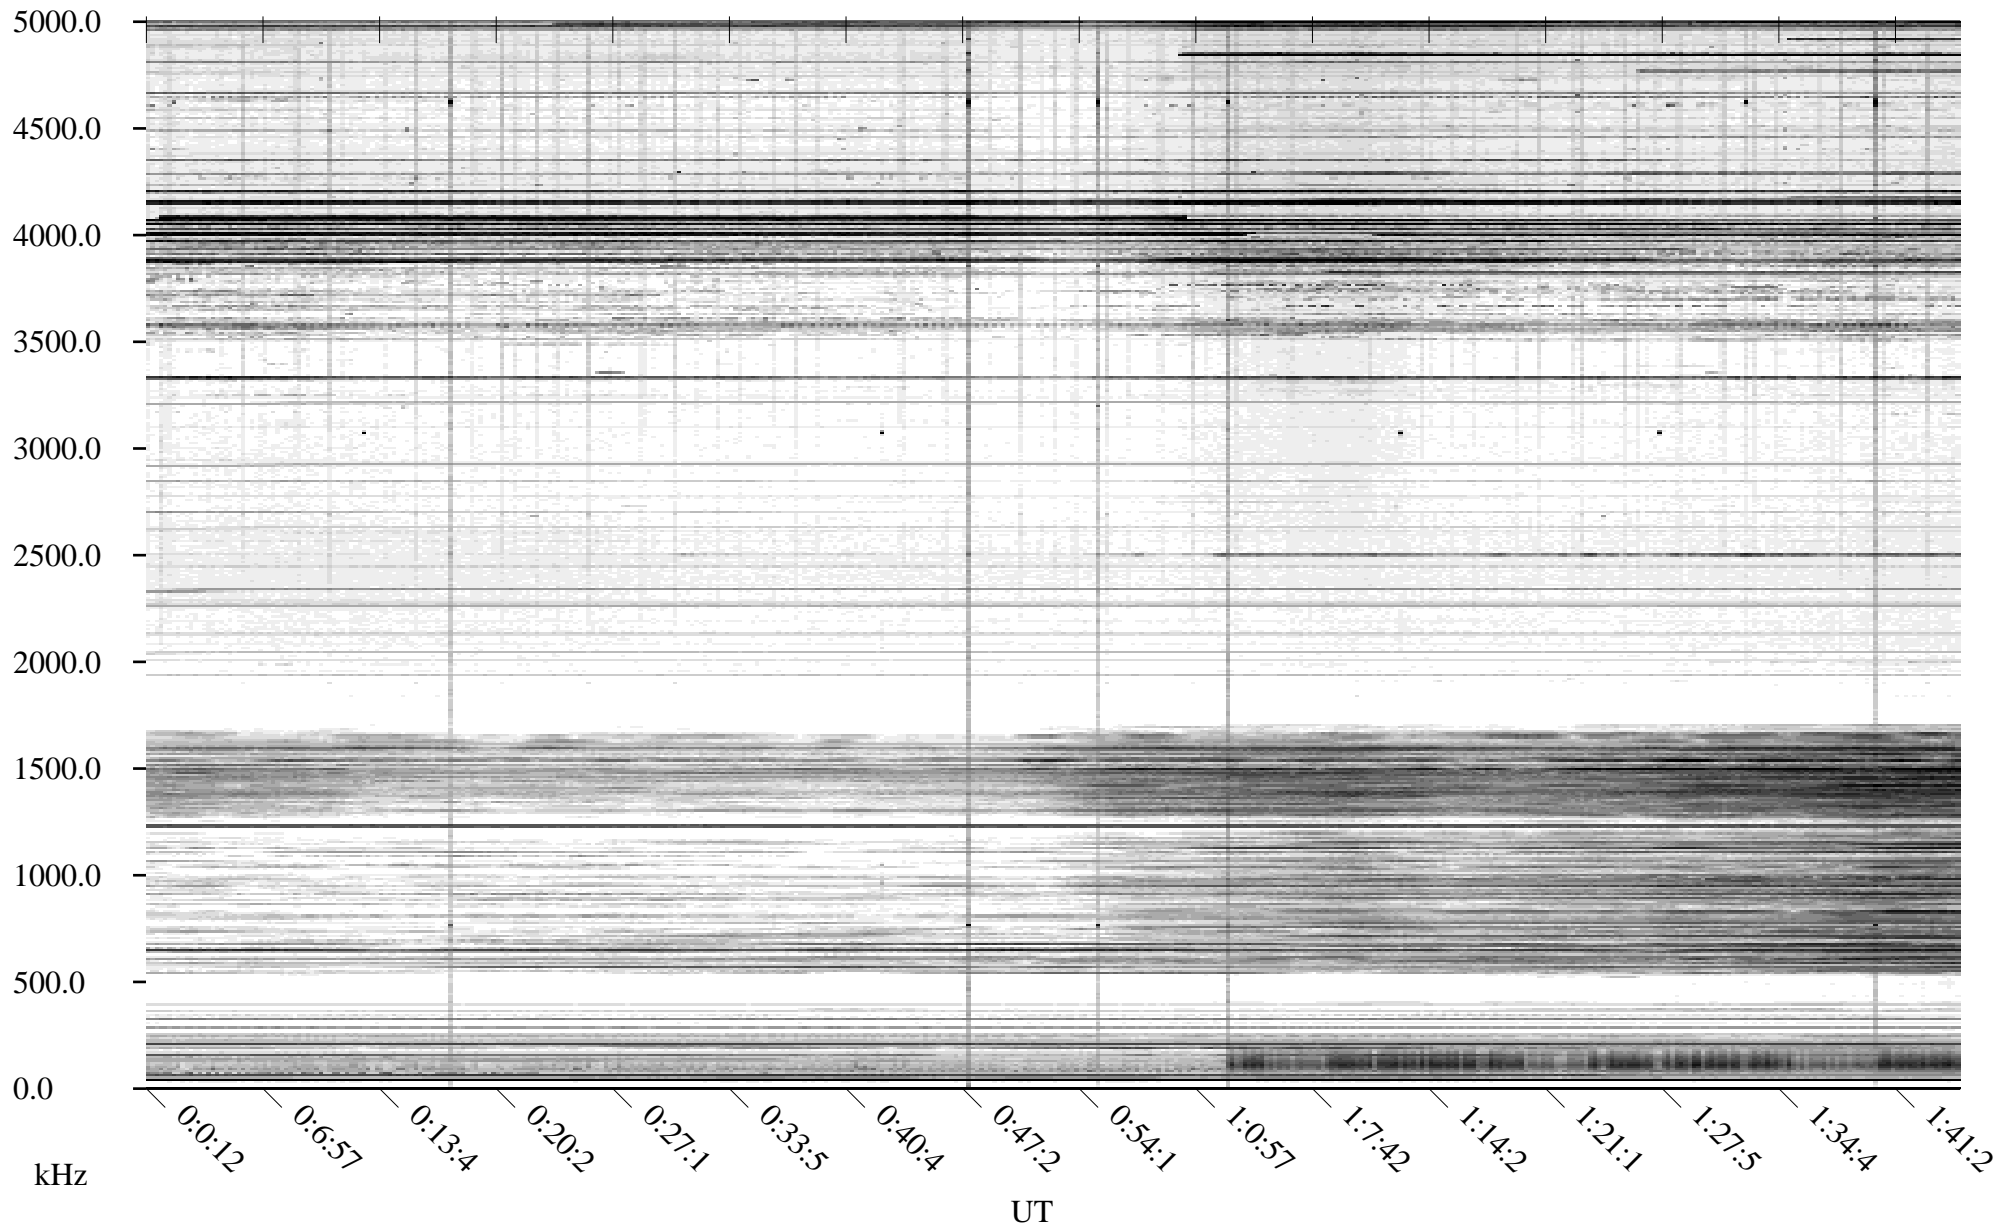

# CHU02-24-21.dat.channel.1

Linear Scale

Black = -100

White = -500

detail

Page 1

# CHU02-24-21.dat.channel.1

Linear Scale    Black = -100    White = -500

detail

Page 2

# CHU02-24-21.dat.channel.1

Linear Scale    Black = -100    White = -500

detail