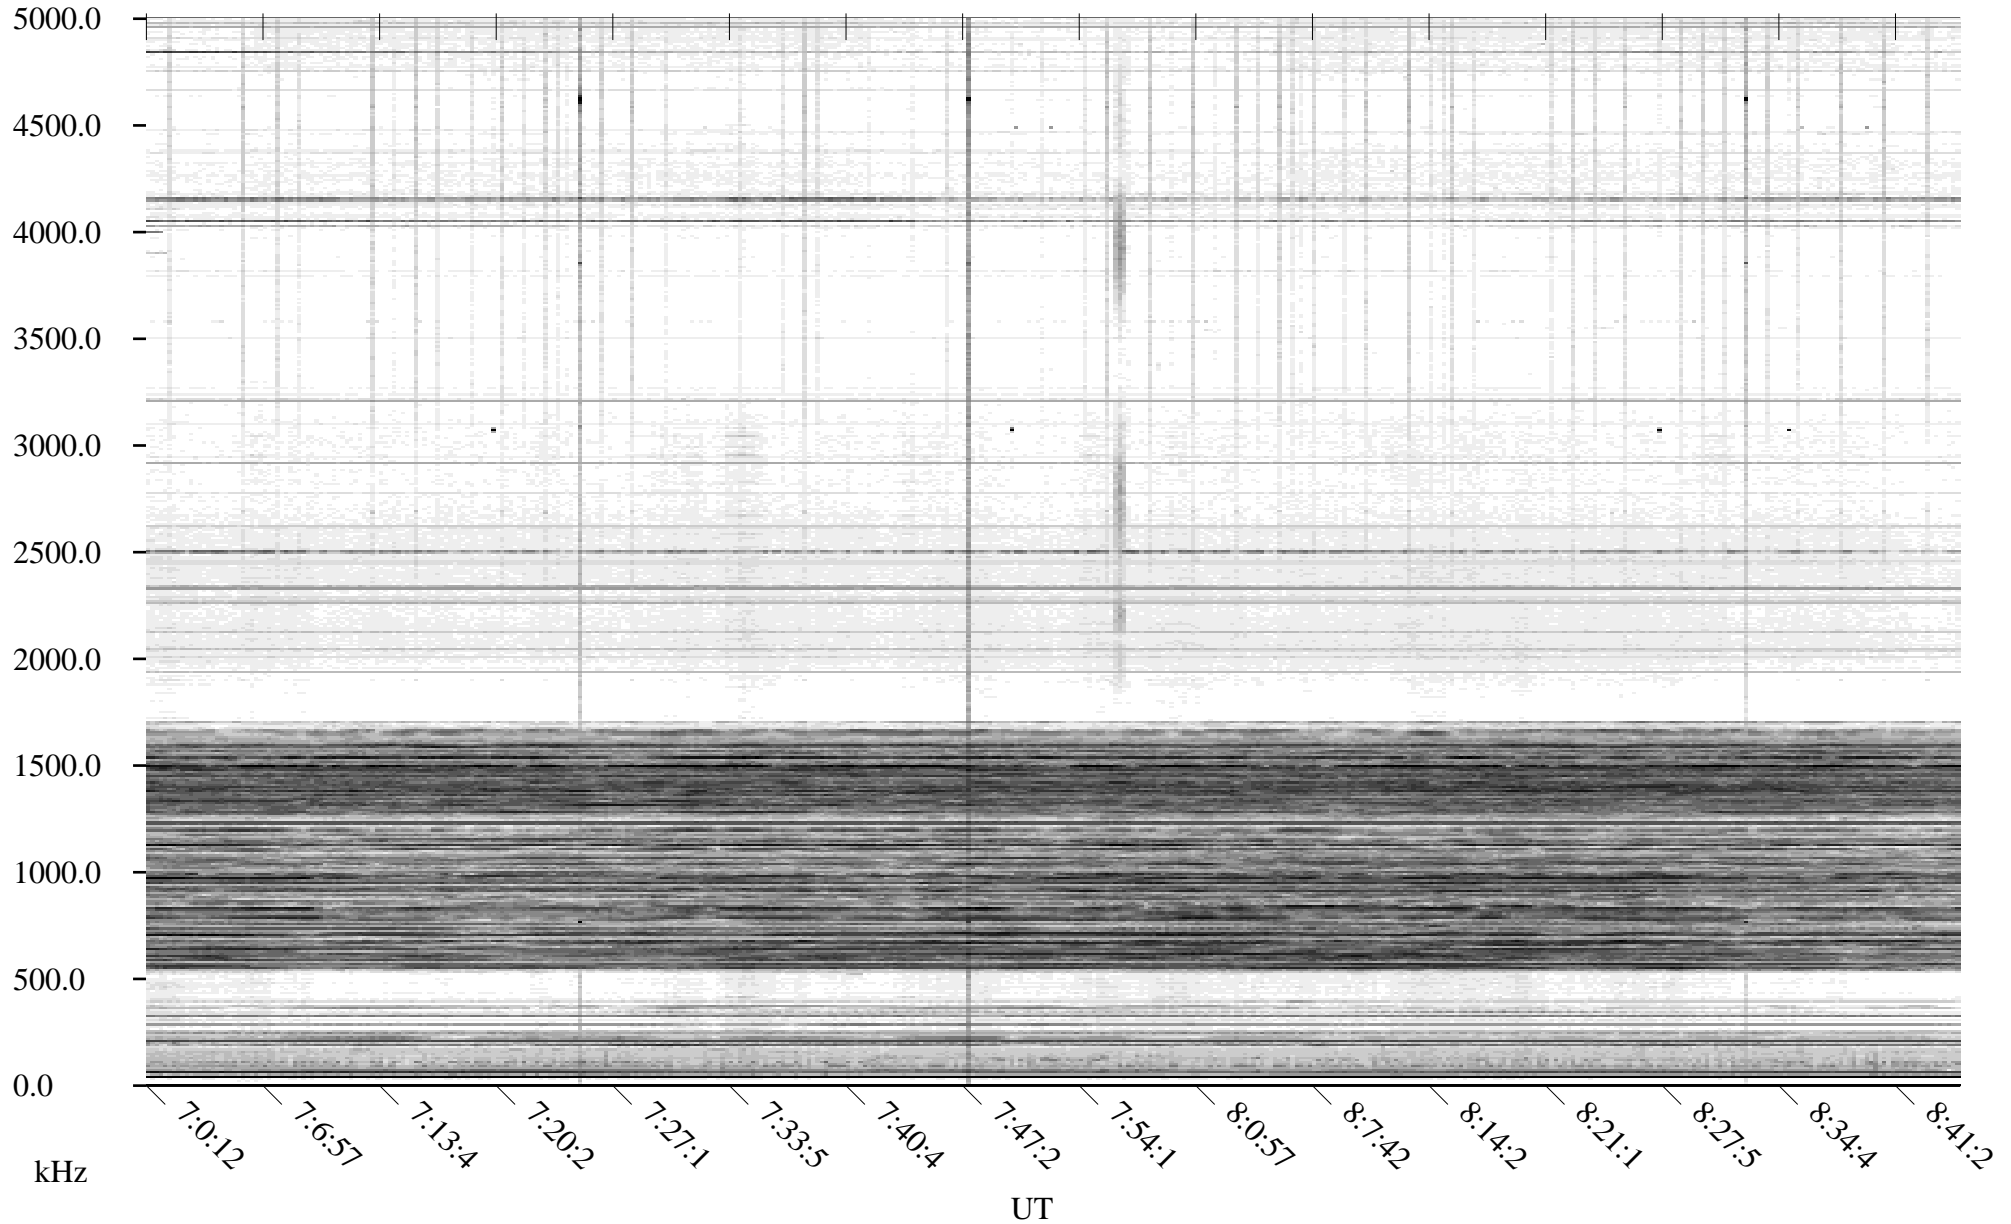

# CHU02-25-21.dat.channel.1

Linear Scale    Black = -100    White = -500

detail

# CHU02-25-21.dat.channel.1

Linear Scale

Black = -100

White = -500

detail

Page 5