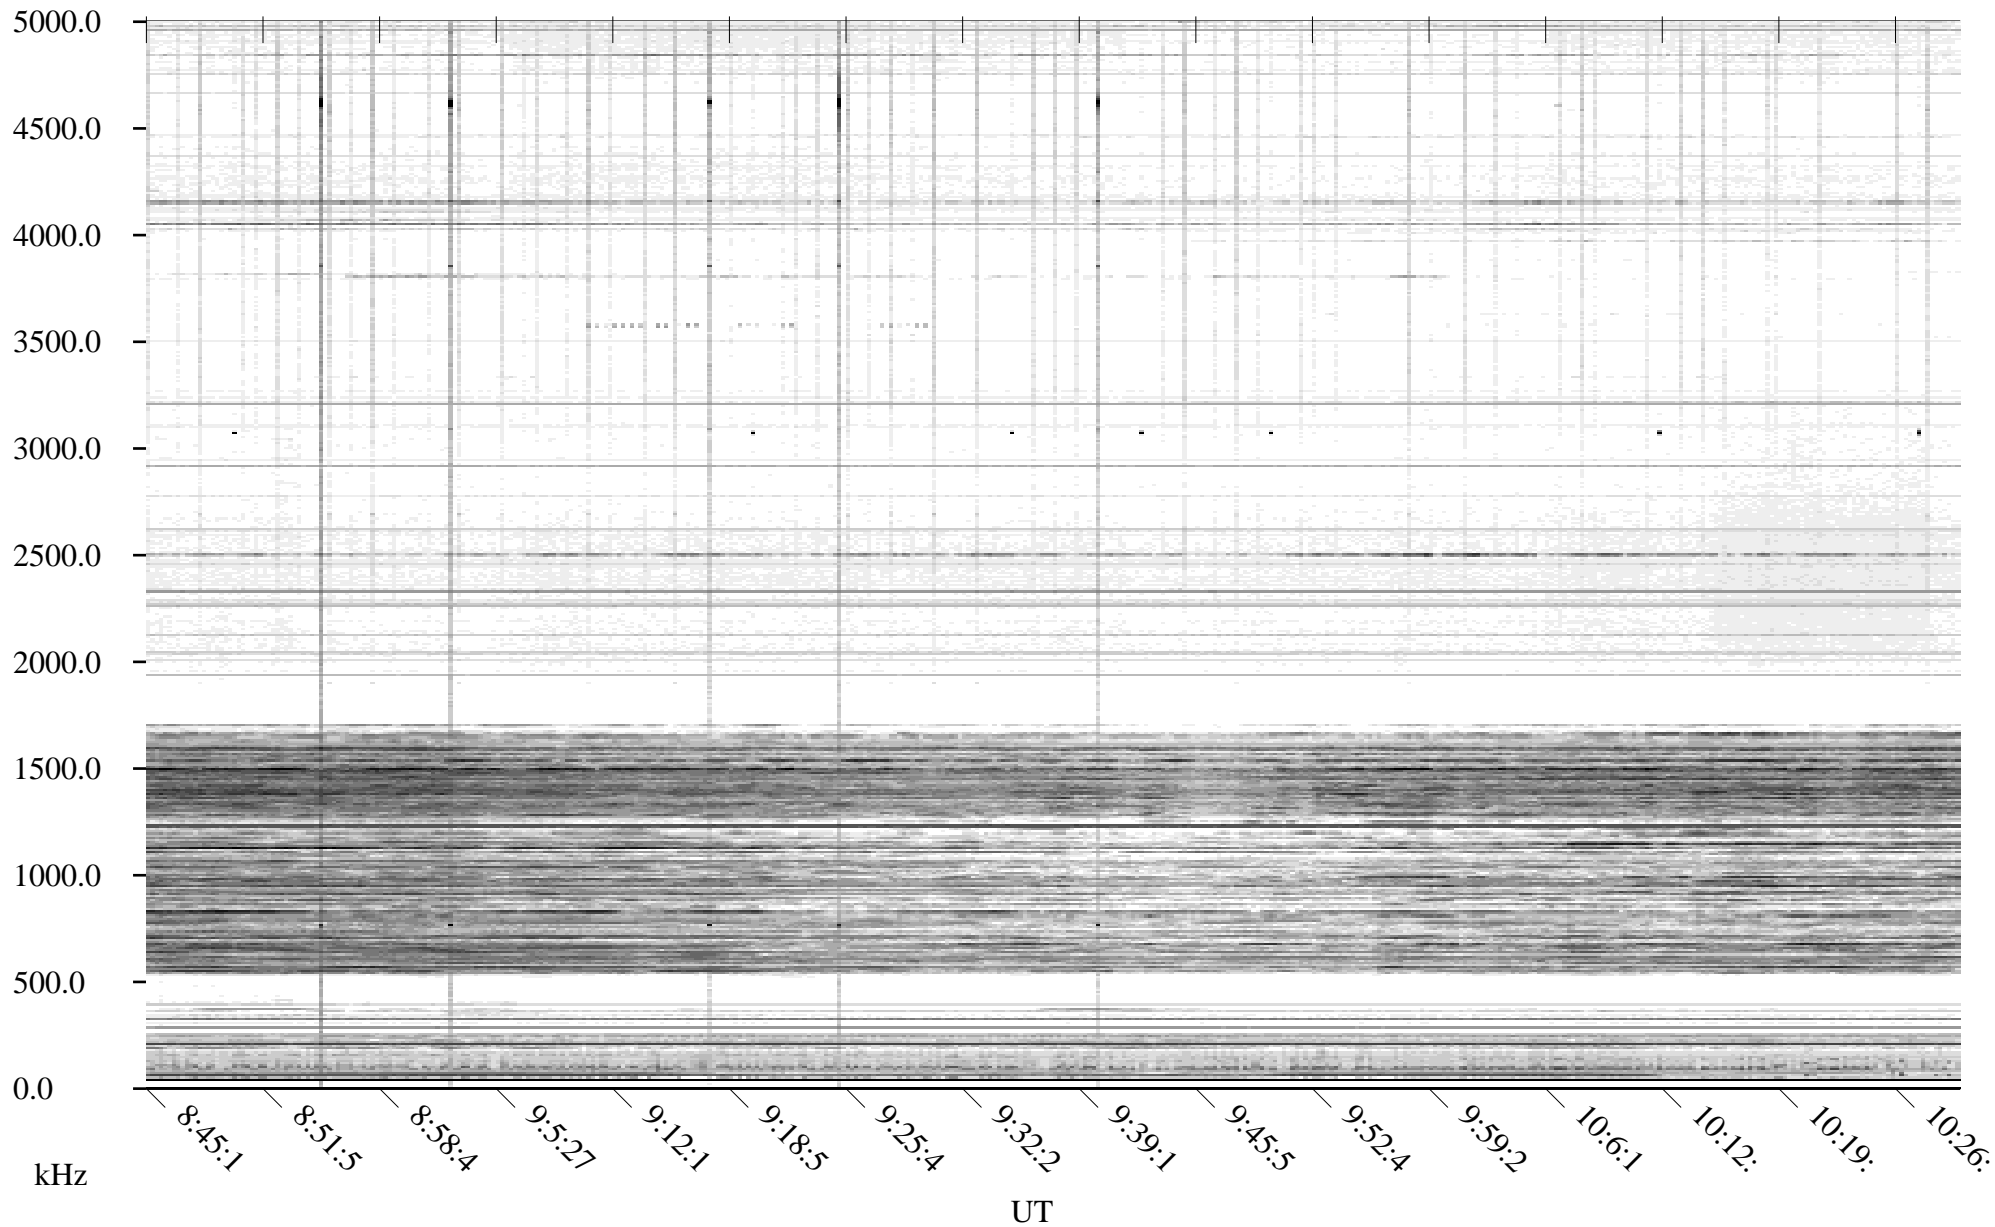

# CHU02-25-21.dat.channel.1

Linear Scale    Black = -100    White = -500

detail

# CHU02-25-21.dat.channel.1

Linear Scale

Black = -100

White = -500

detail

Page 5