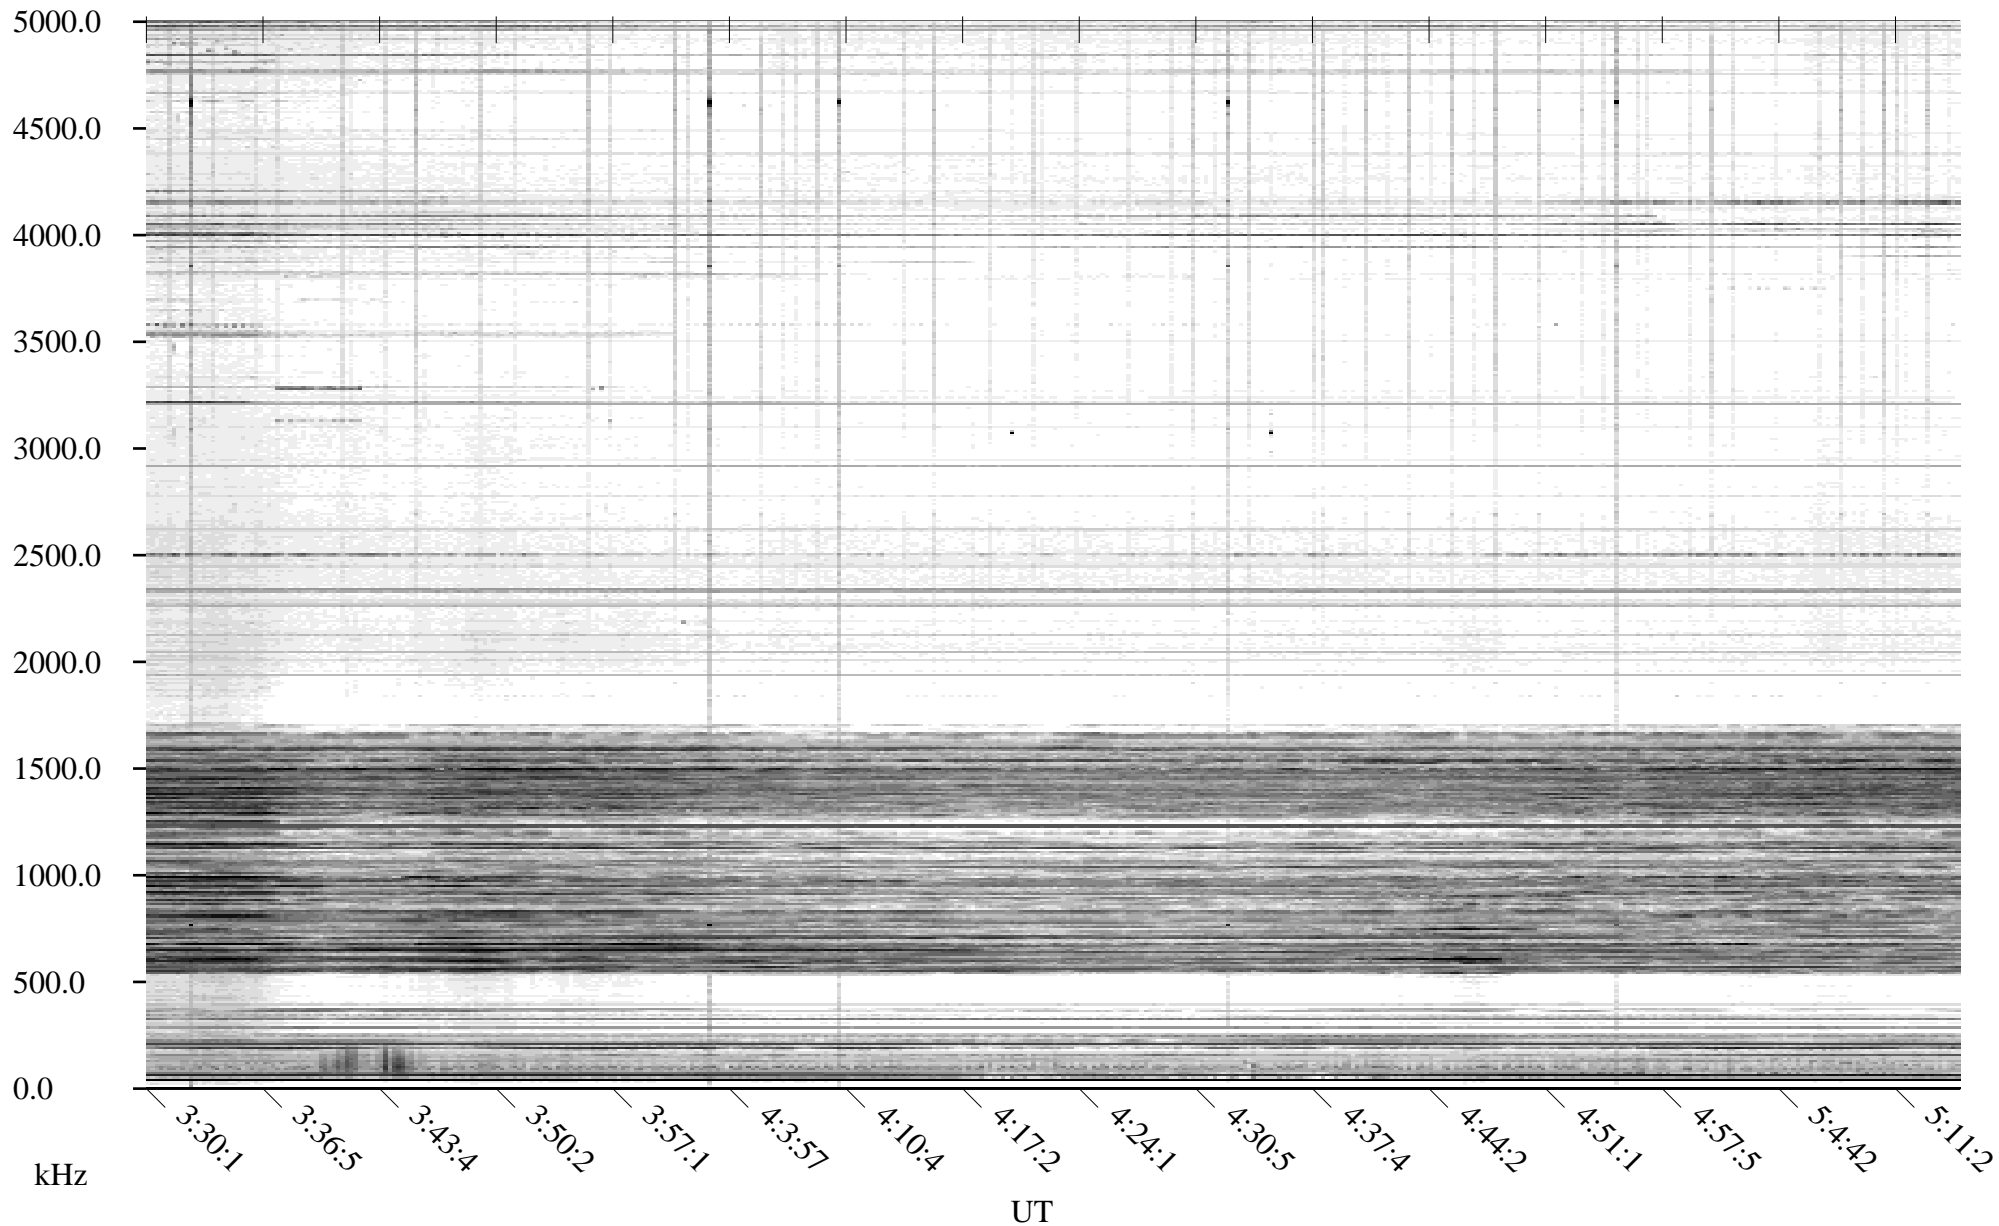

# CHU02-25-21.dat.channel.1

Linear Scale    Black = -100    White = -500

detail

Page 1

# CHU02-25-21.dat.channel.1

Linear Scale    Black = -100    White = -500

detail