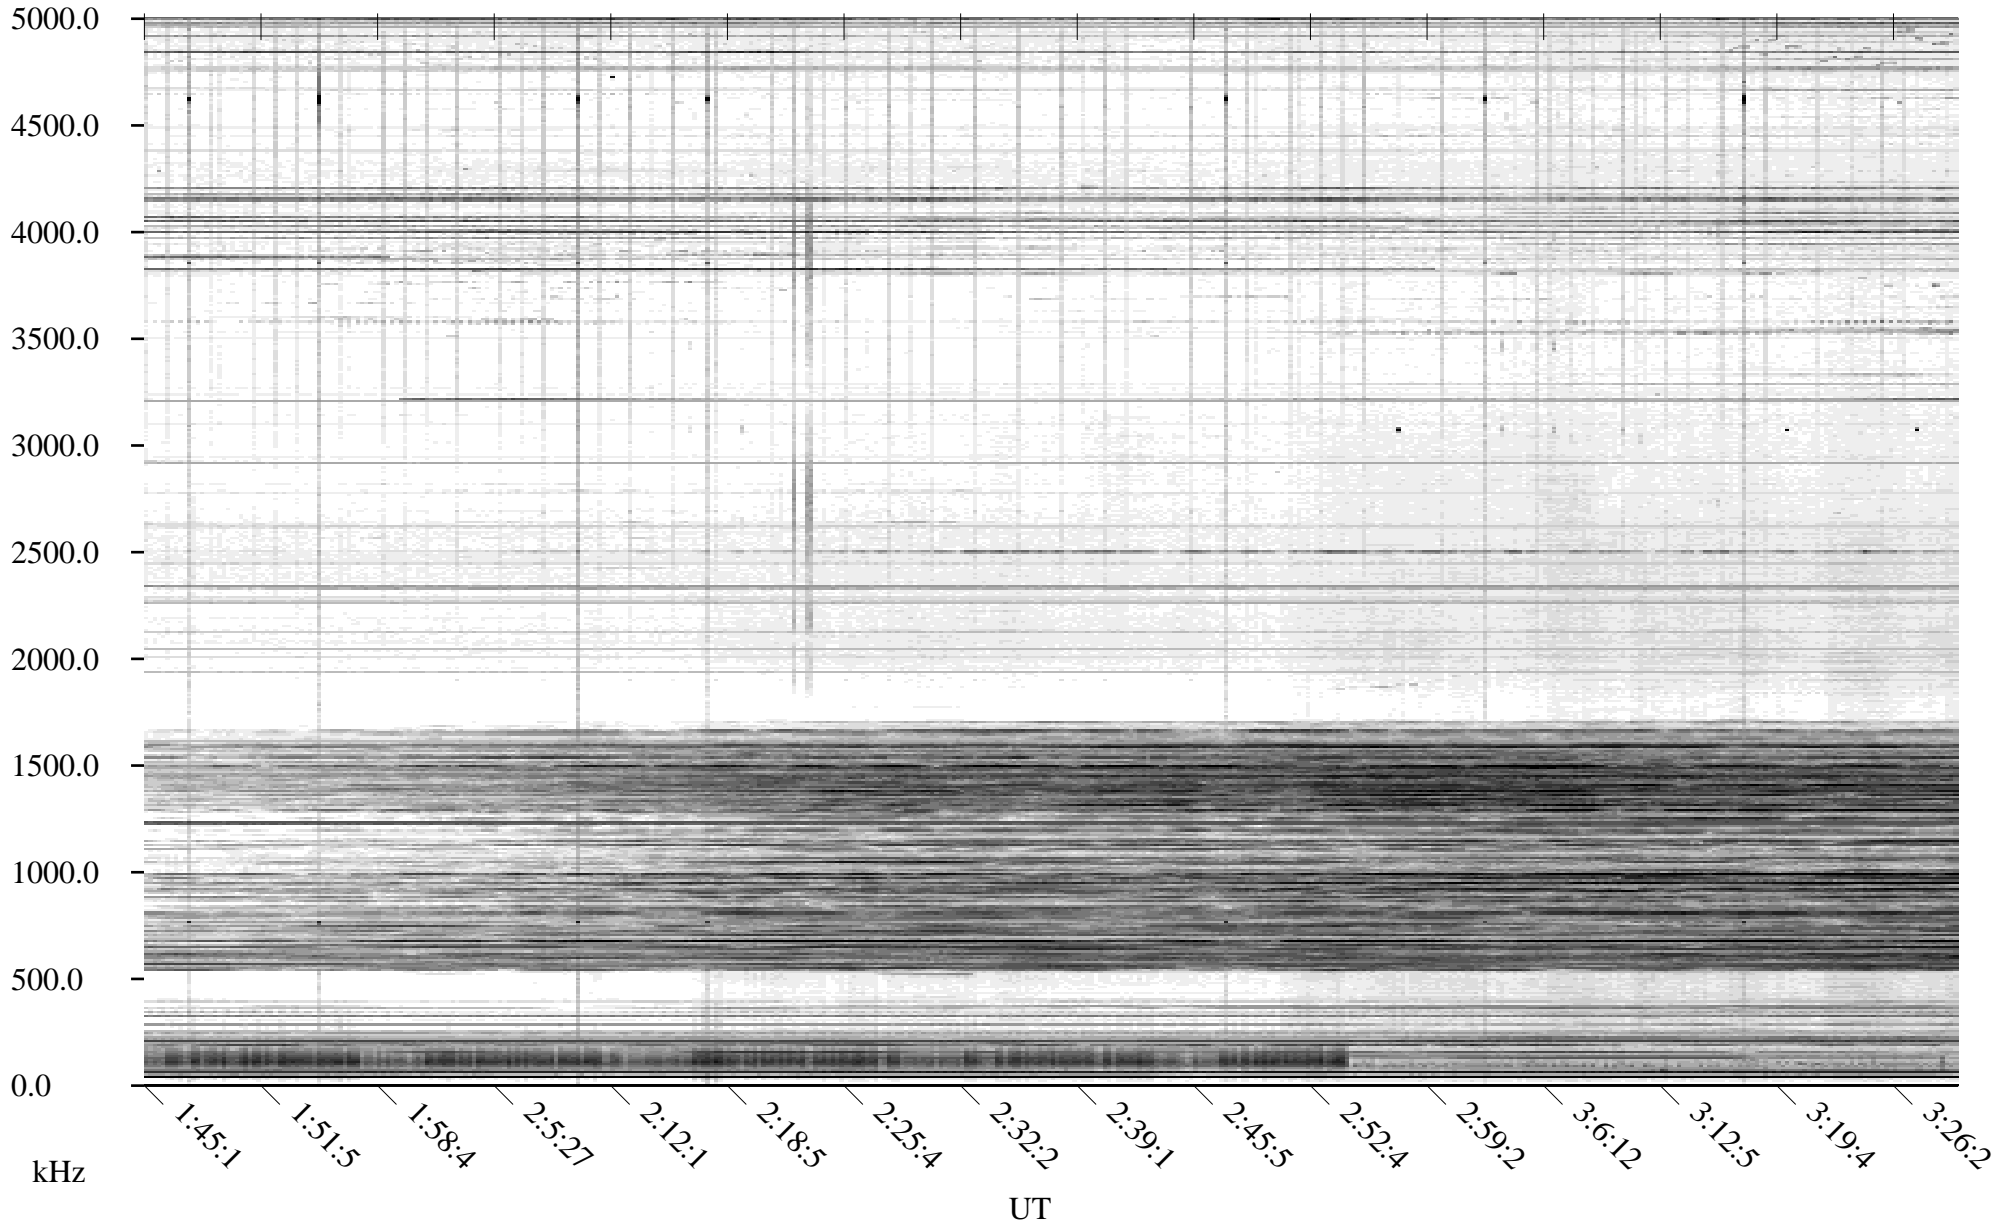

# CHU02-25-21.dat.channel.1

Linear Scale    Black = -100    White = -500

detail

Page 1

# CHU02-25-21.dat.channel.1

Linear Scale    Black = -100    White = -500

detail