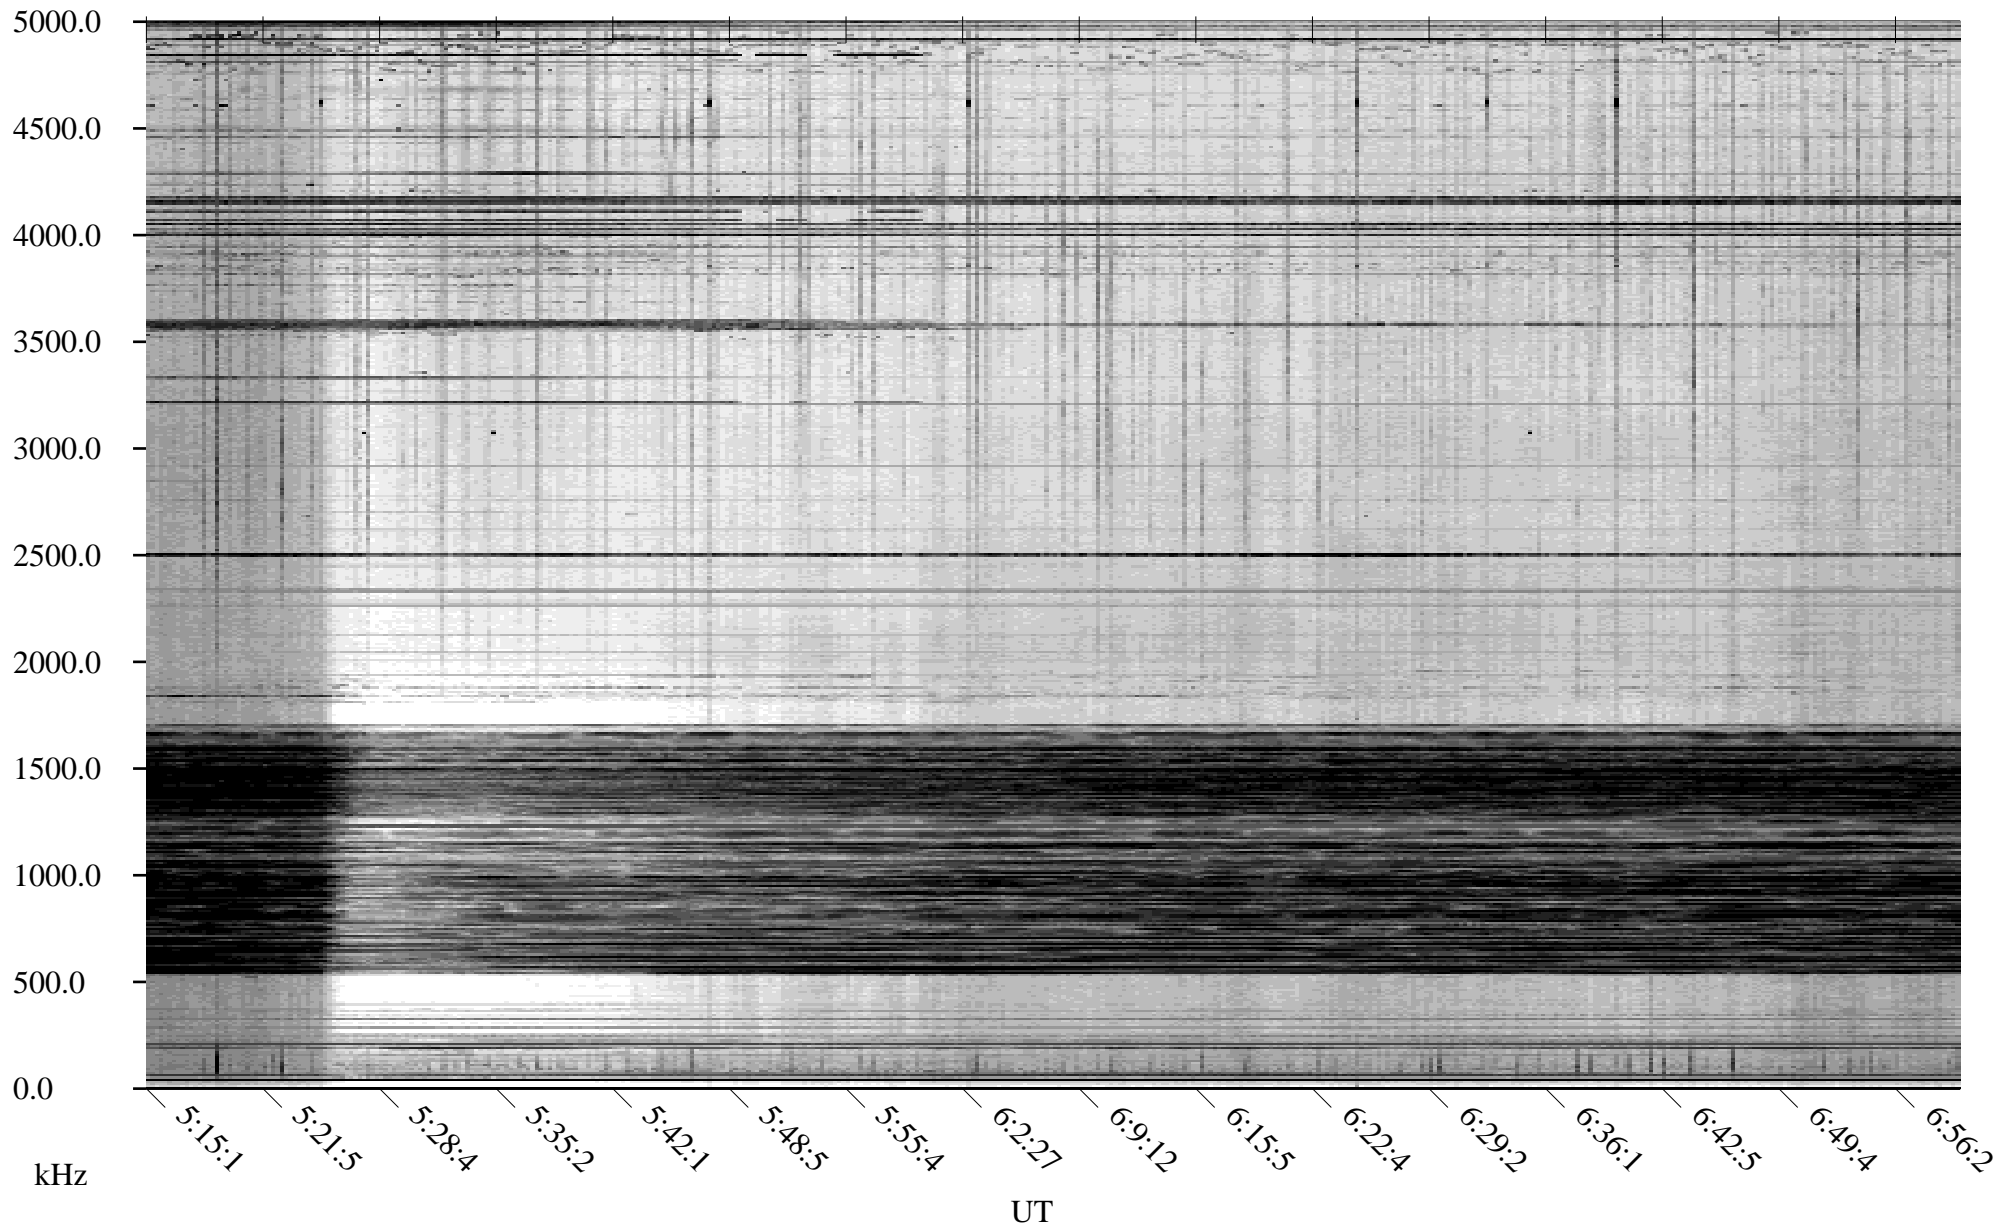

# CHU02-28-21.dat.channel.1

Linear Scale    Black = -100    White = -500

detail

Page 2

# CHU02-28-21.dat.channel.1

Linear Scale    Black = -100    White = -500

detail