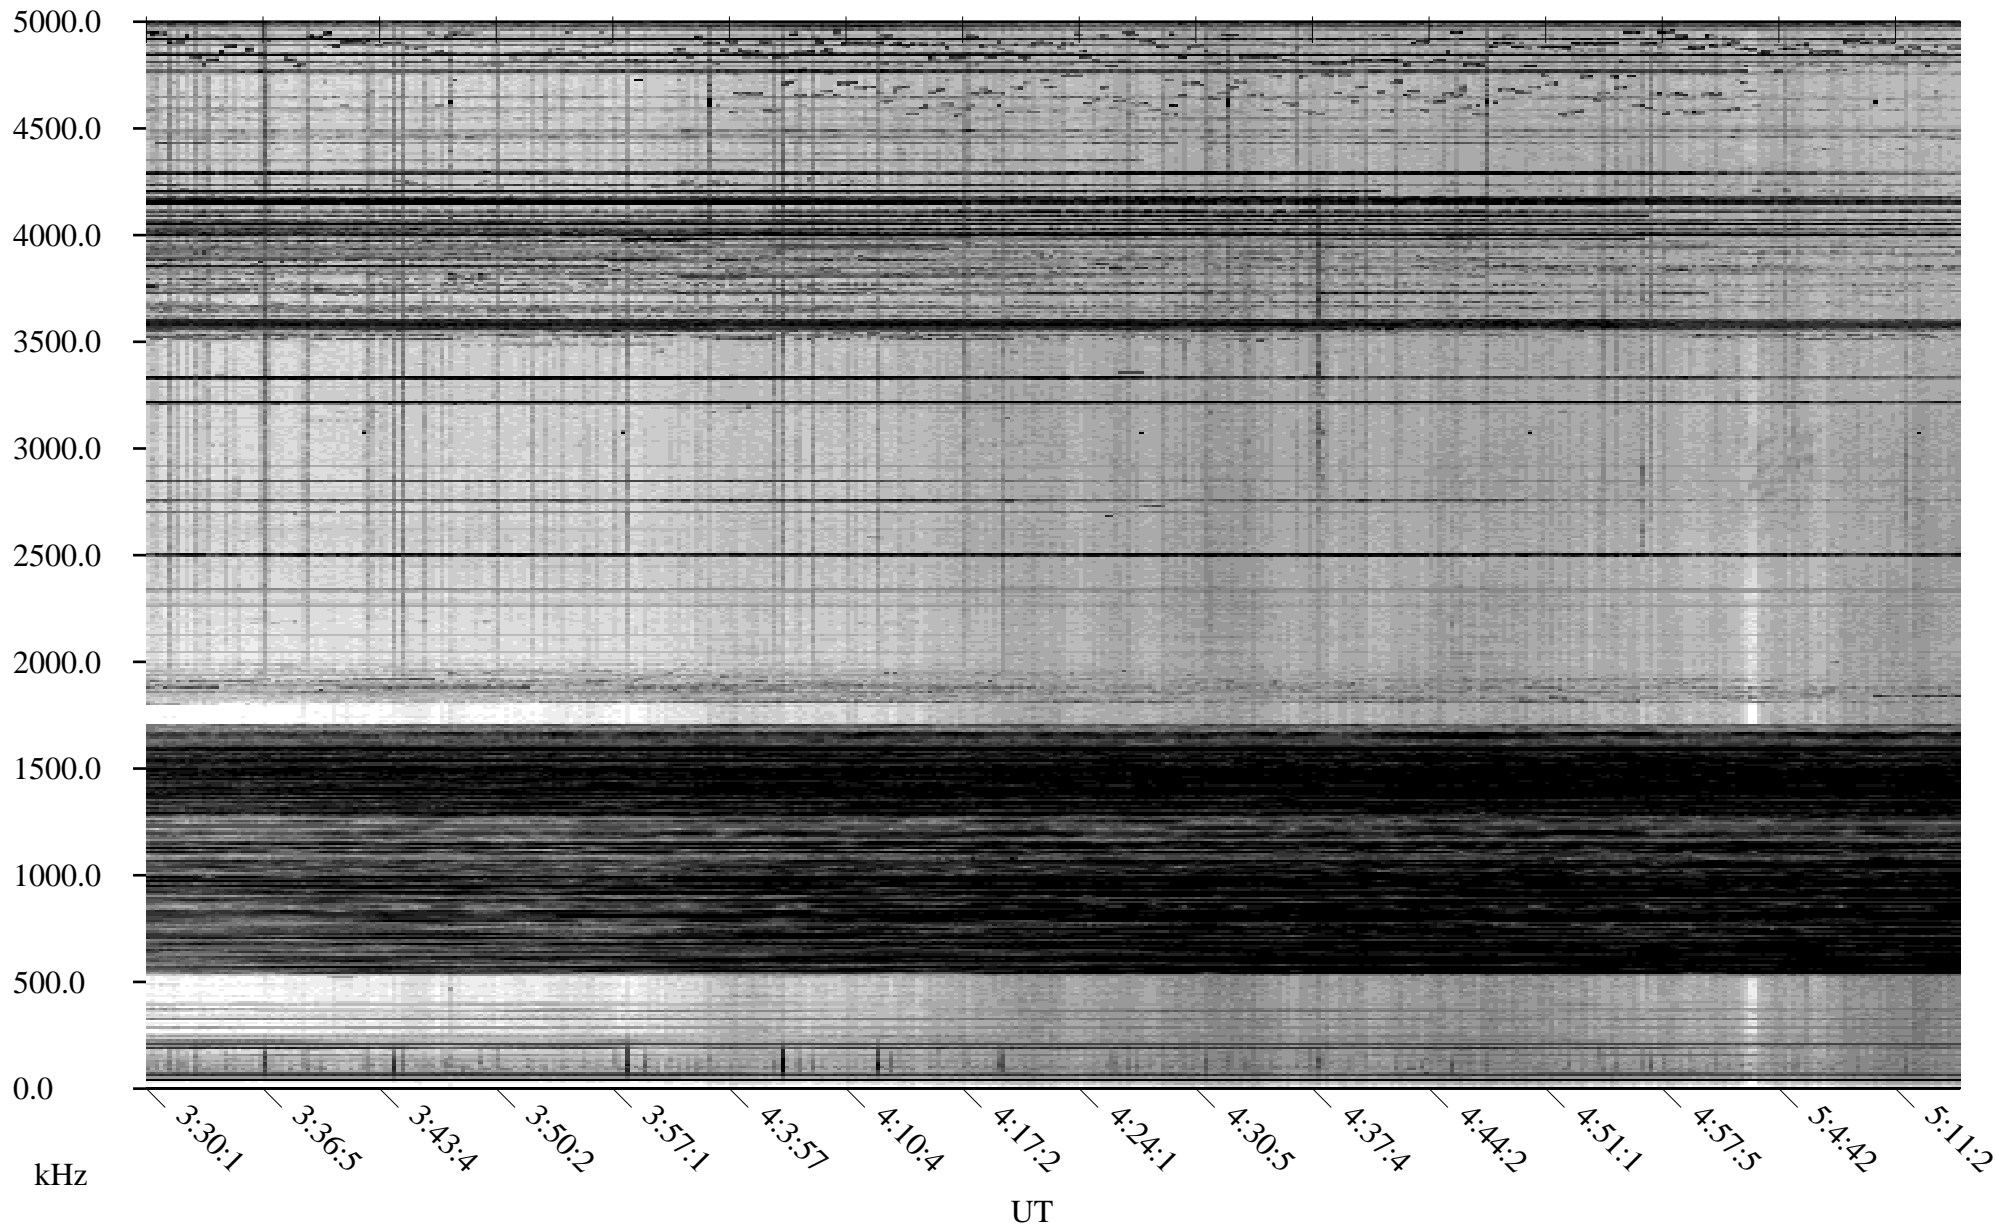

# CHU02-28-21.dat.channel.1

Linear Scale    Black = -100    White = -500

detail

Page 1

# CHU02-28-21.dat.channel.1

Linear Scale    Black = -100    White = -500

detail

Page 2

# CHU02-28-21.dat.channel.1

Linear Scale    Black = -100    White = -500

detail