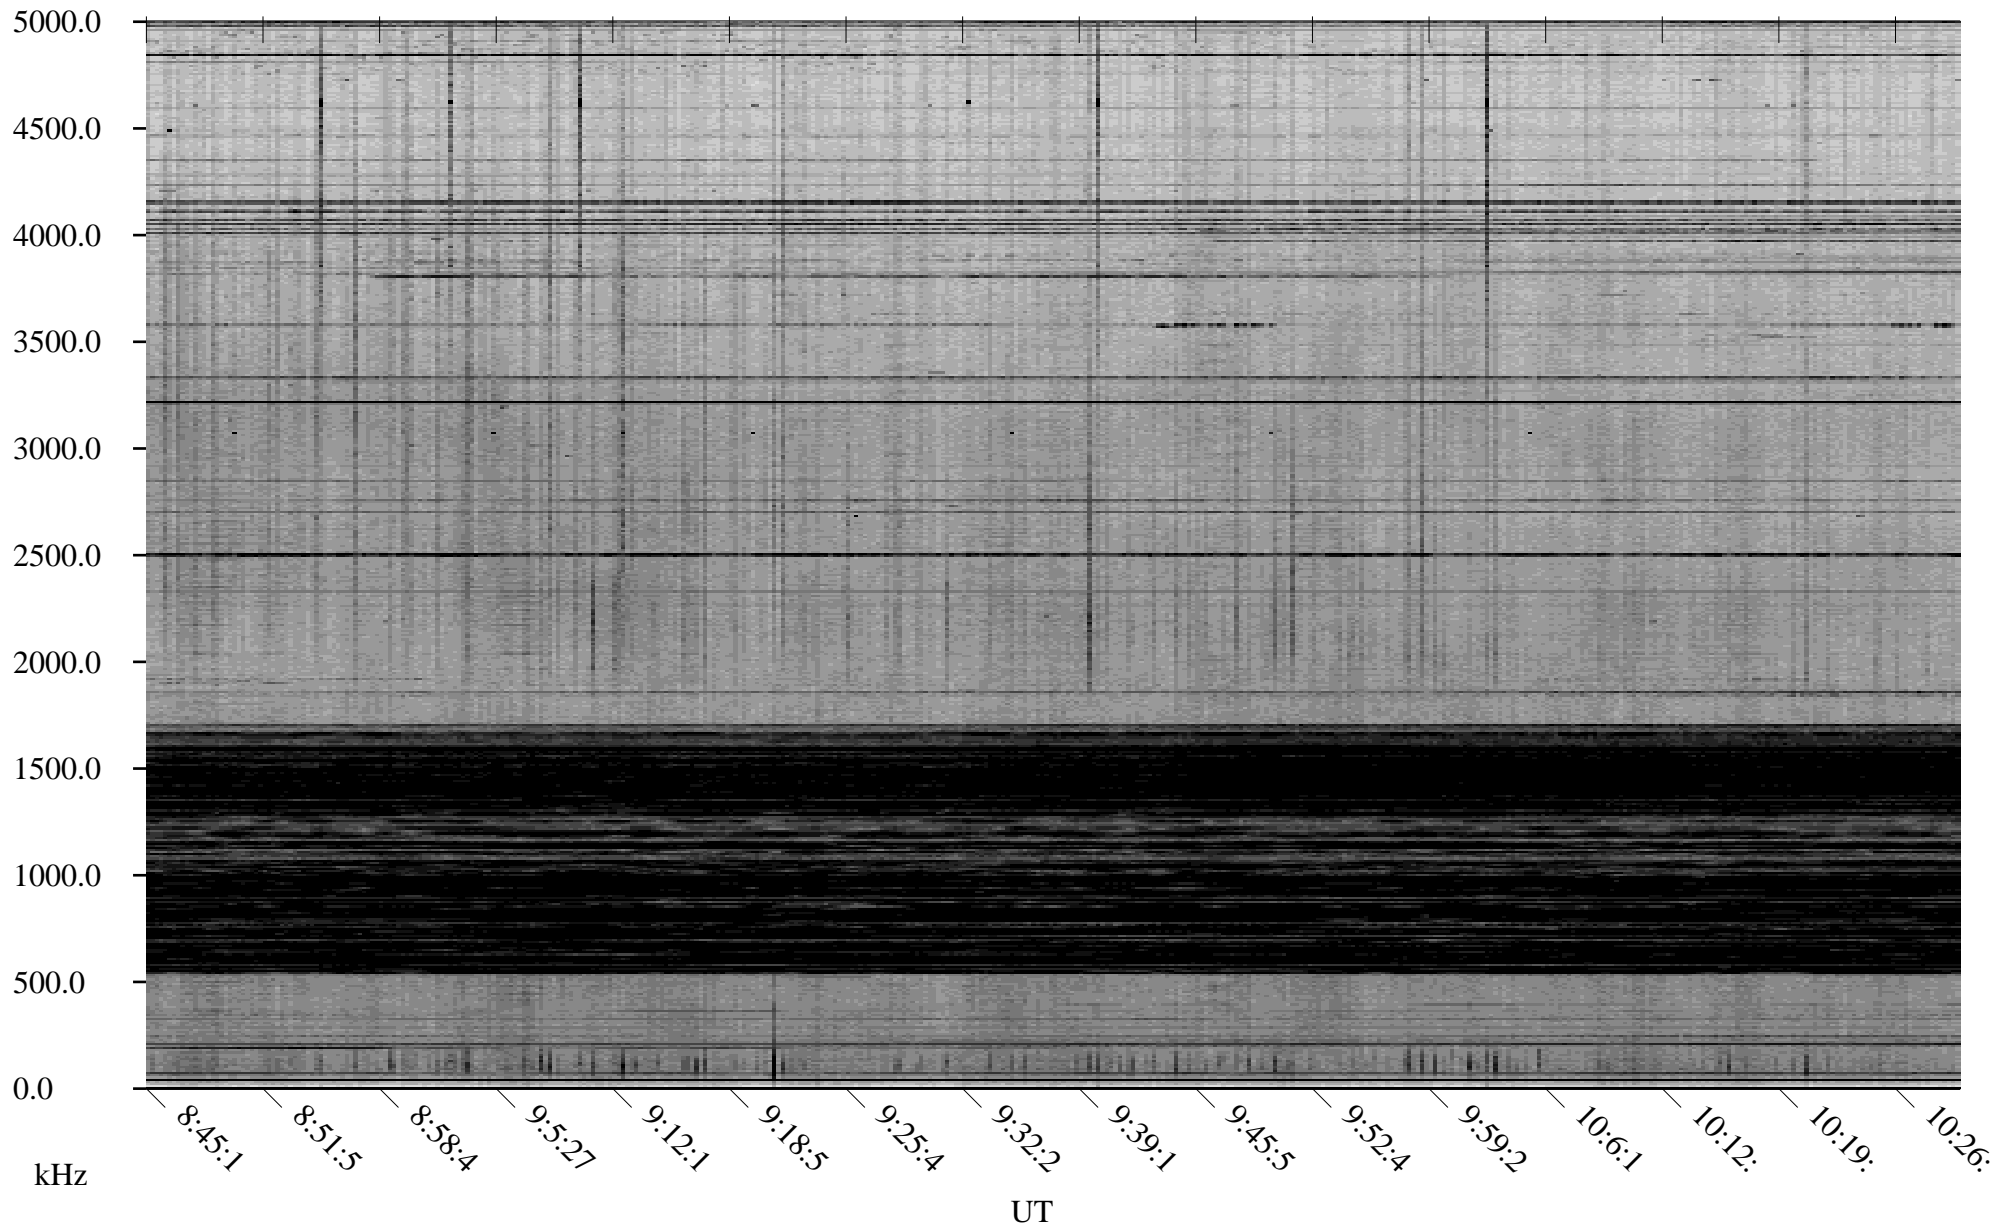

# CHU02-28-21.dat.channel.1

Linear Scale    Black = -100    White = -500

detail

# CHU02-28-21.dat.channel.1

Linear Scale    Black = -100    White = -500

detail

Page 6