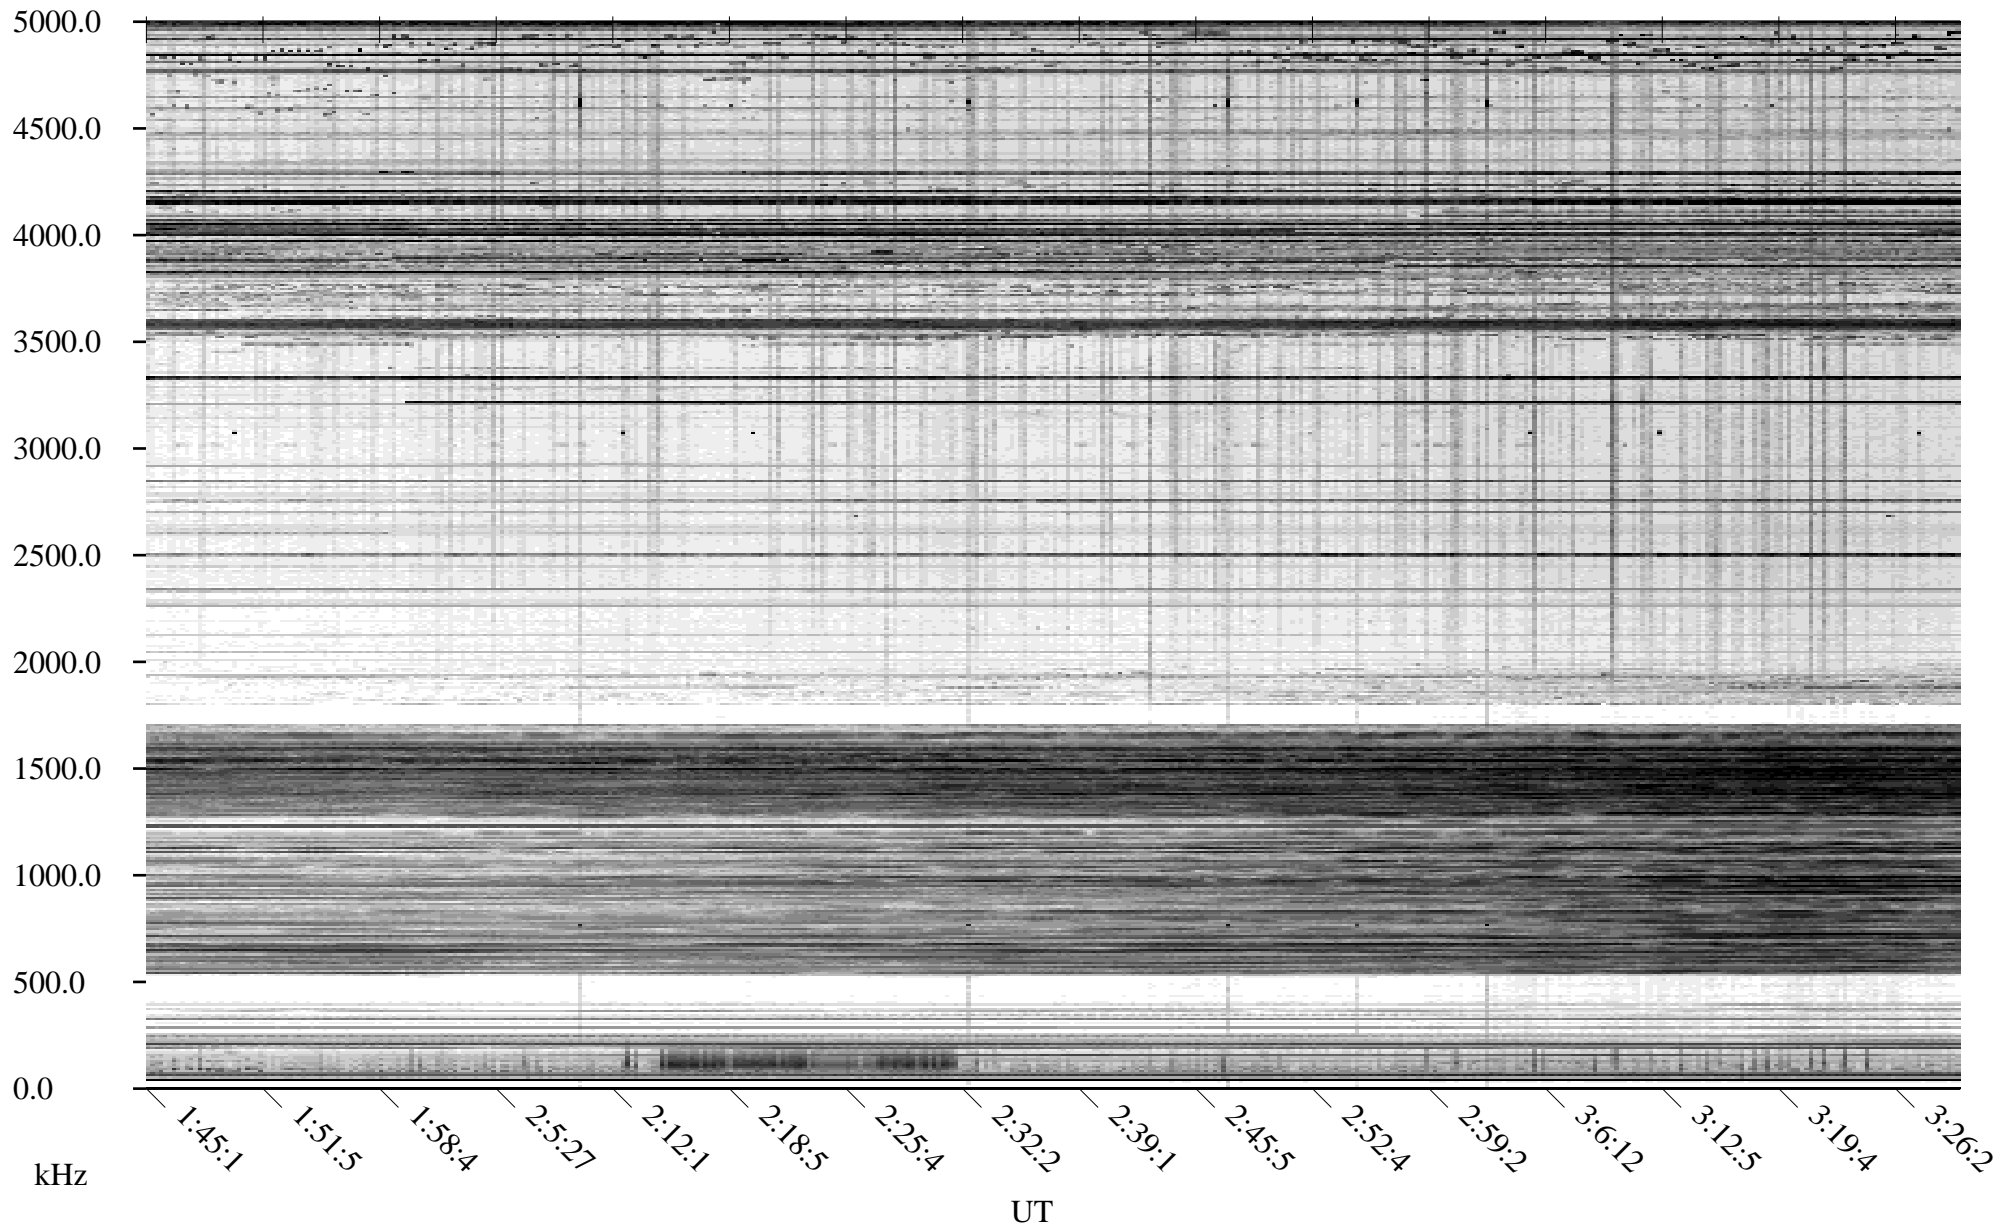

# CHU02-28-21.dat.channel.1

Linear Scale    Black = -100    White = -500

detail

Page 1

# CHU02-28-21.dat.channel.1

Linear Scale    Black = -100    White = -500

detail

Page 2

# CHU02-28-21.dat.channel.1

Linear Scale    Black = -100    White = -500

detail