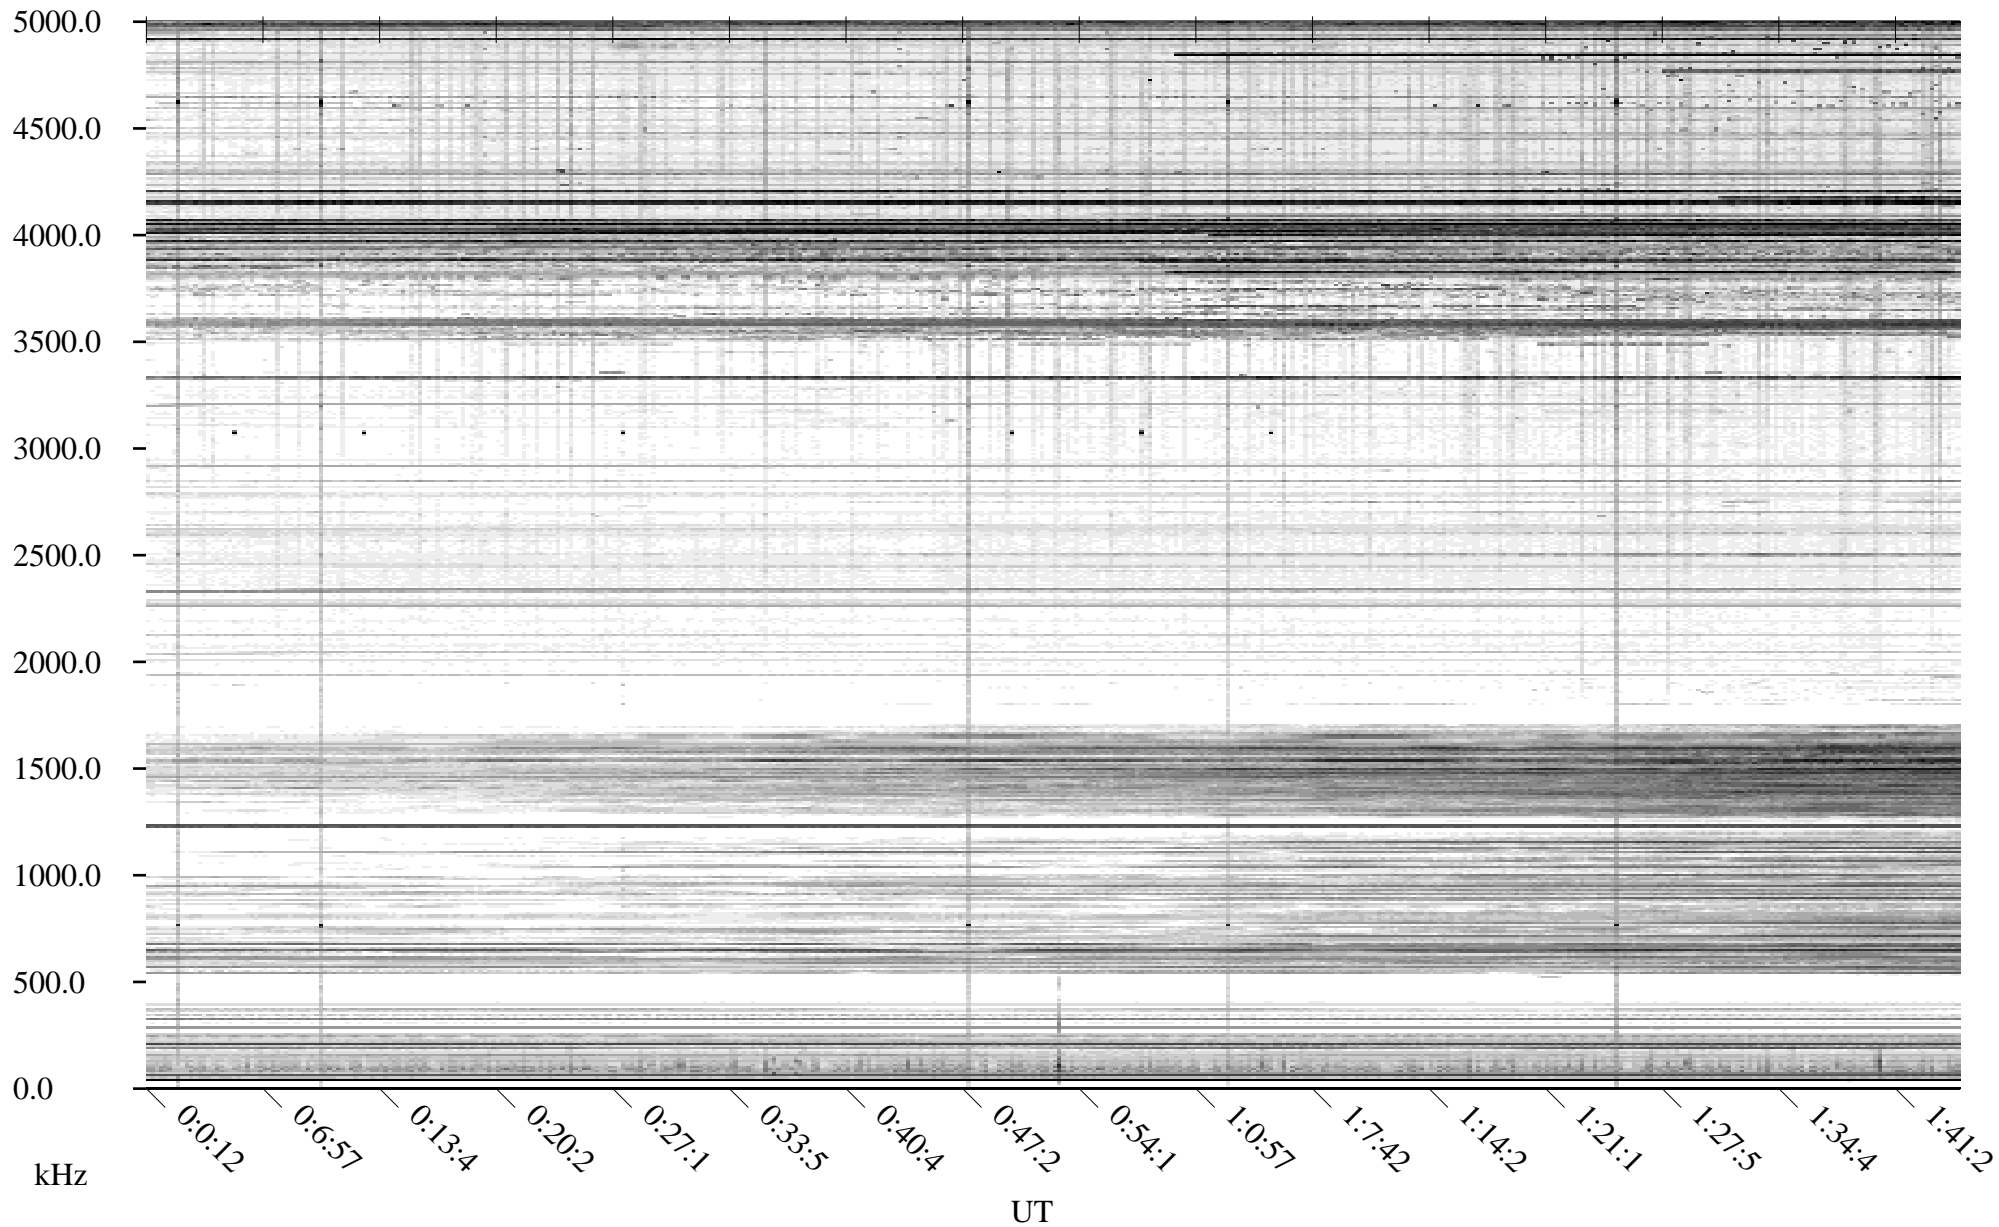

# CHU02-28-21.dat.channel.1

Linear Scale    Black = -100    White = -500

detail

Page 1

# CHU02-28-21.dat.channel.1

Linear Scale    Black = -100    White = -500

detail

Page 2

# CHU02-28-21.dat.channel.1

Linear Scale    Black = -100    White = -500

detail