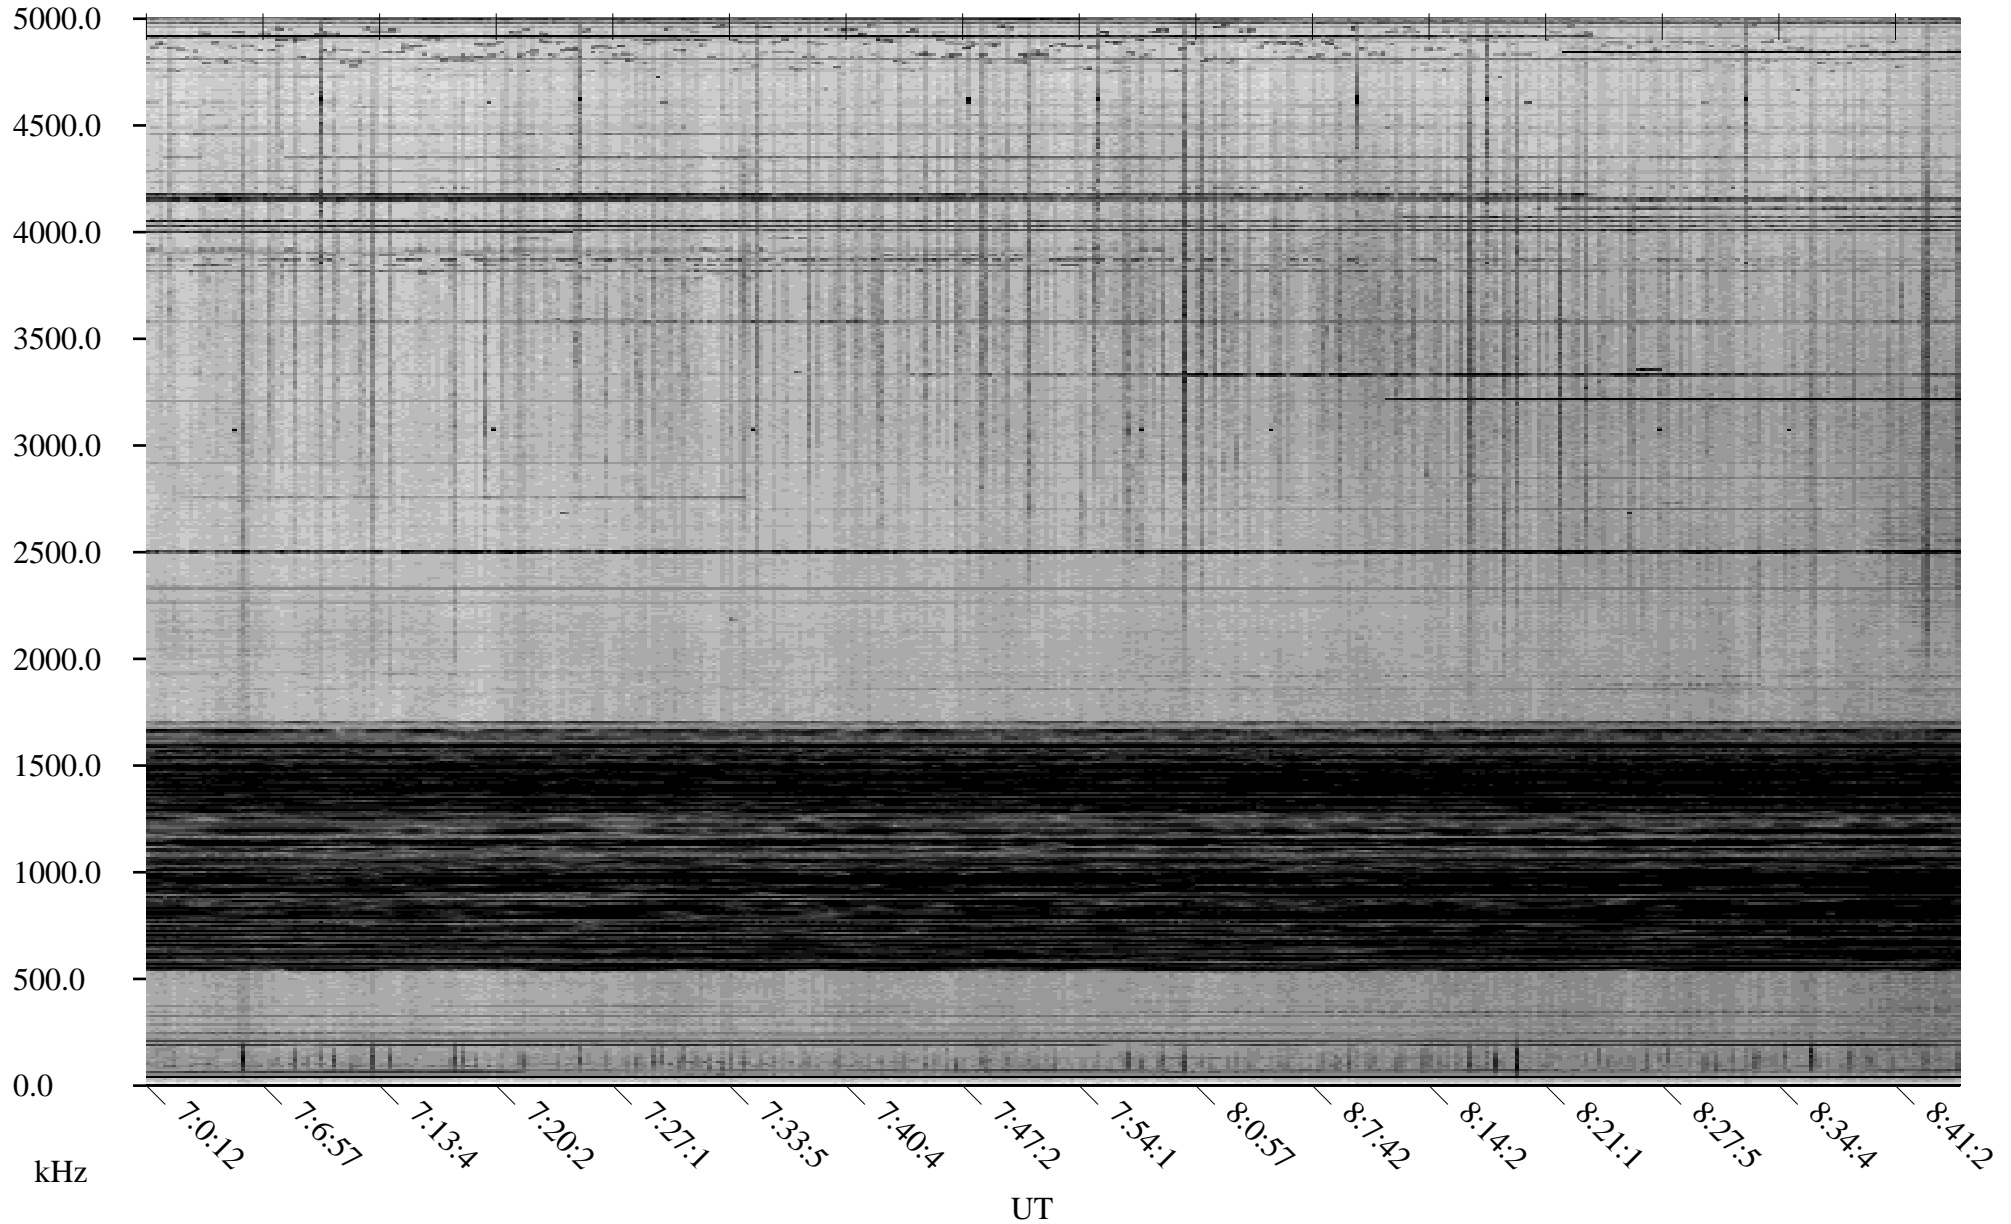

# CHU02-28-21.dat.channel.1

Linear Scale    Black = -100    White = -500

detail

Page 1

# CHU02-28-21.dat.channel.1

Linear Scale    Black = -100    White = -500

detail