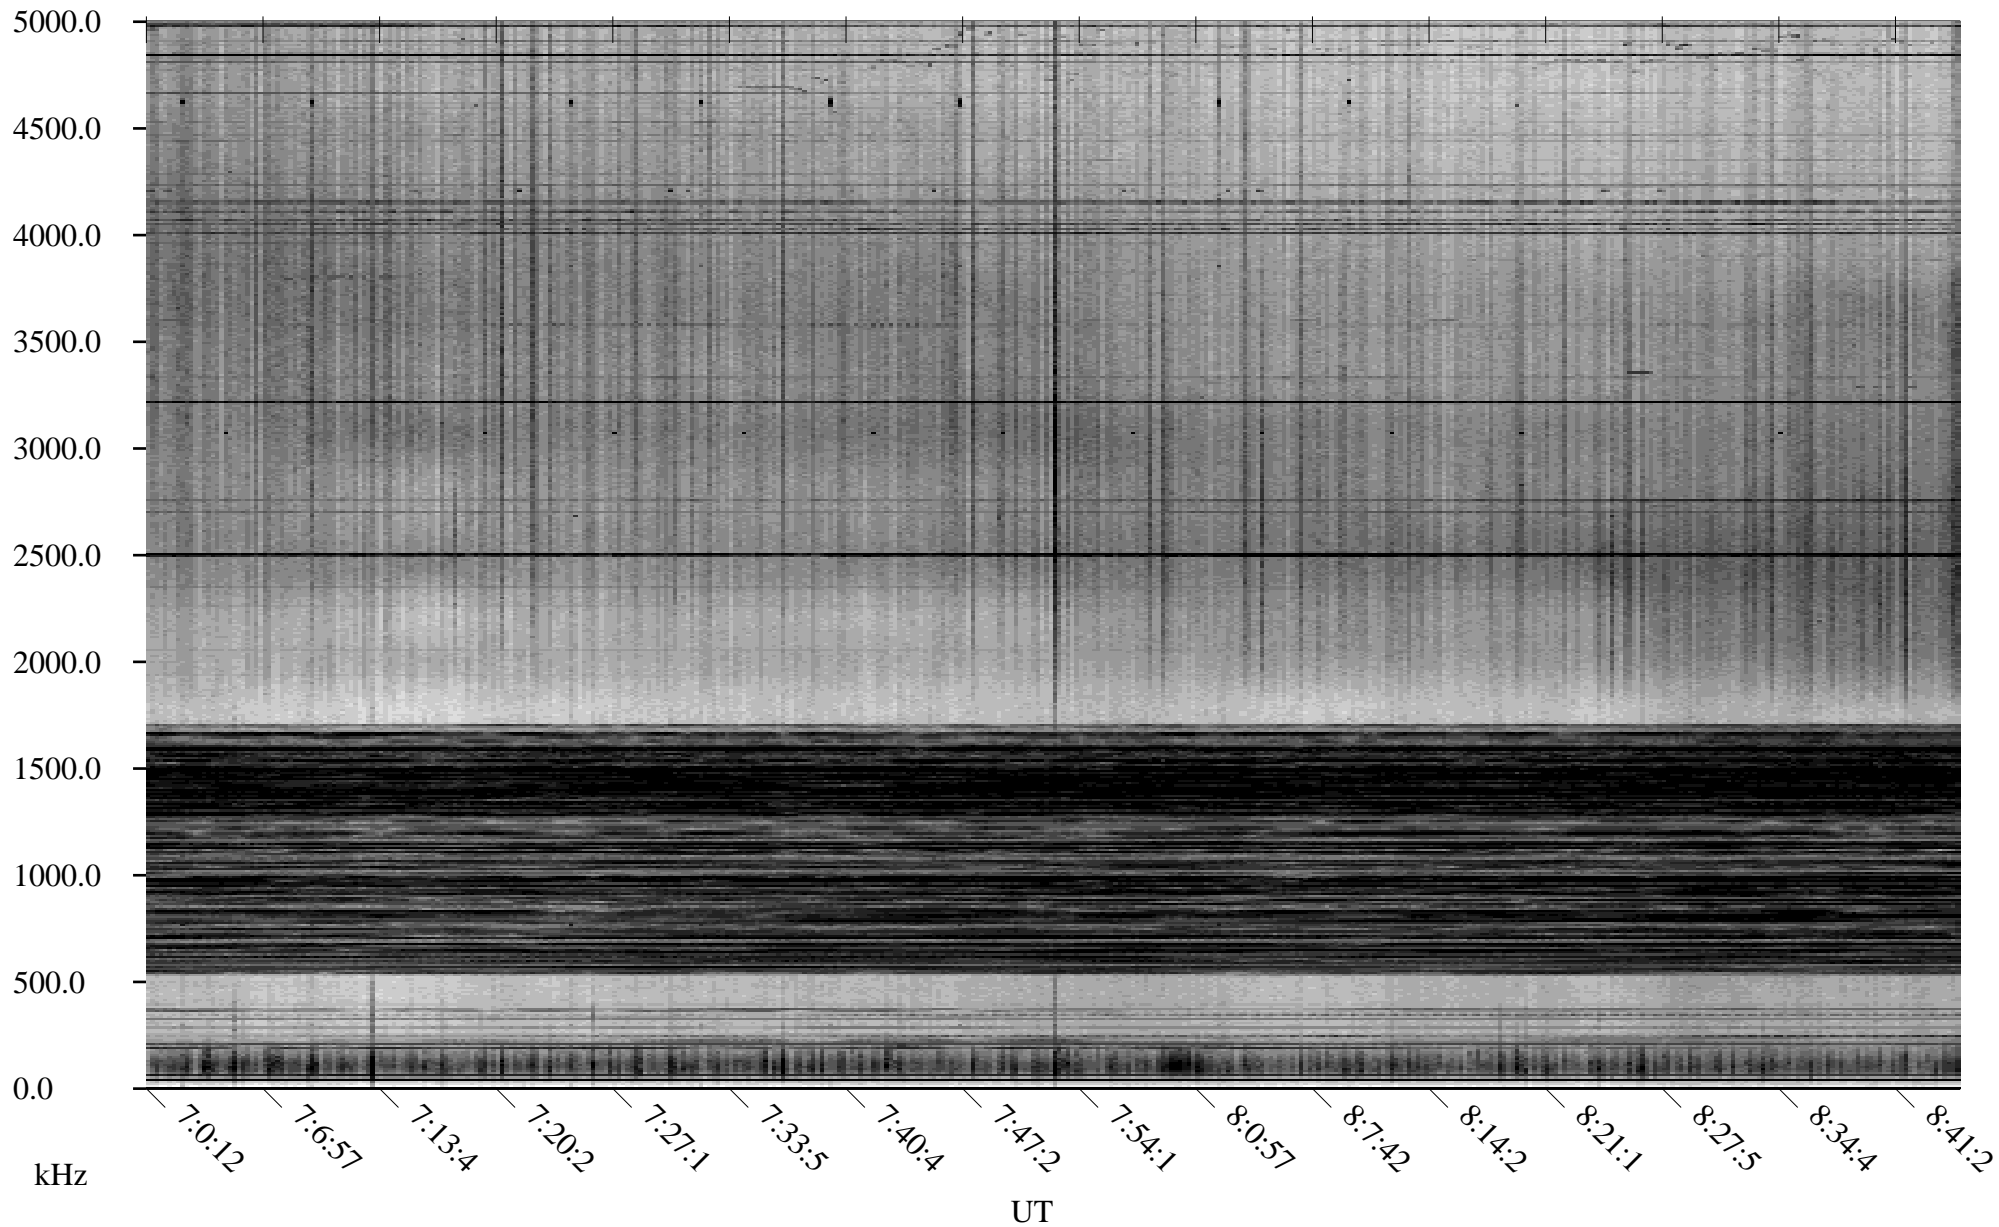

# CHU03-17-21.dat.channel.1

Linear Scale    Black = -100    White = -500

detail

# CHU03-17-21.dat.channel.1

Linear Scale    Black = -100    White = -500

detail

Page 4

# CHU03-17-21.dat.channel.1

Linear Scale    Black = -100    White = -500

detail

Page 5

# CHU03-17-21.dat.channel.1

Linear Scale    Black = -100    White = -500

detail

Page 6