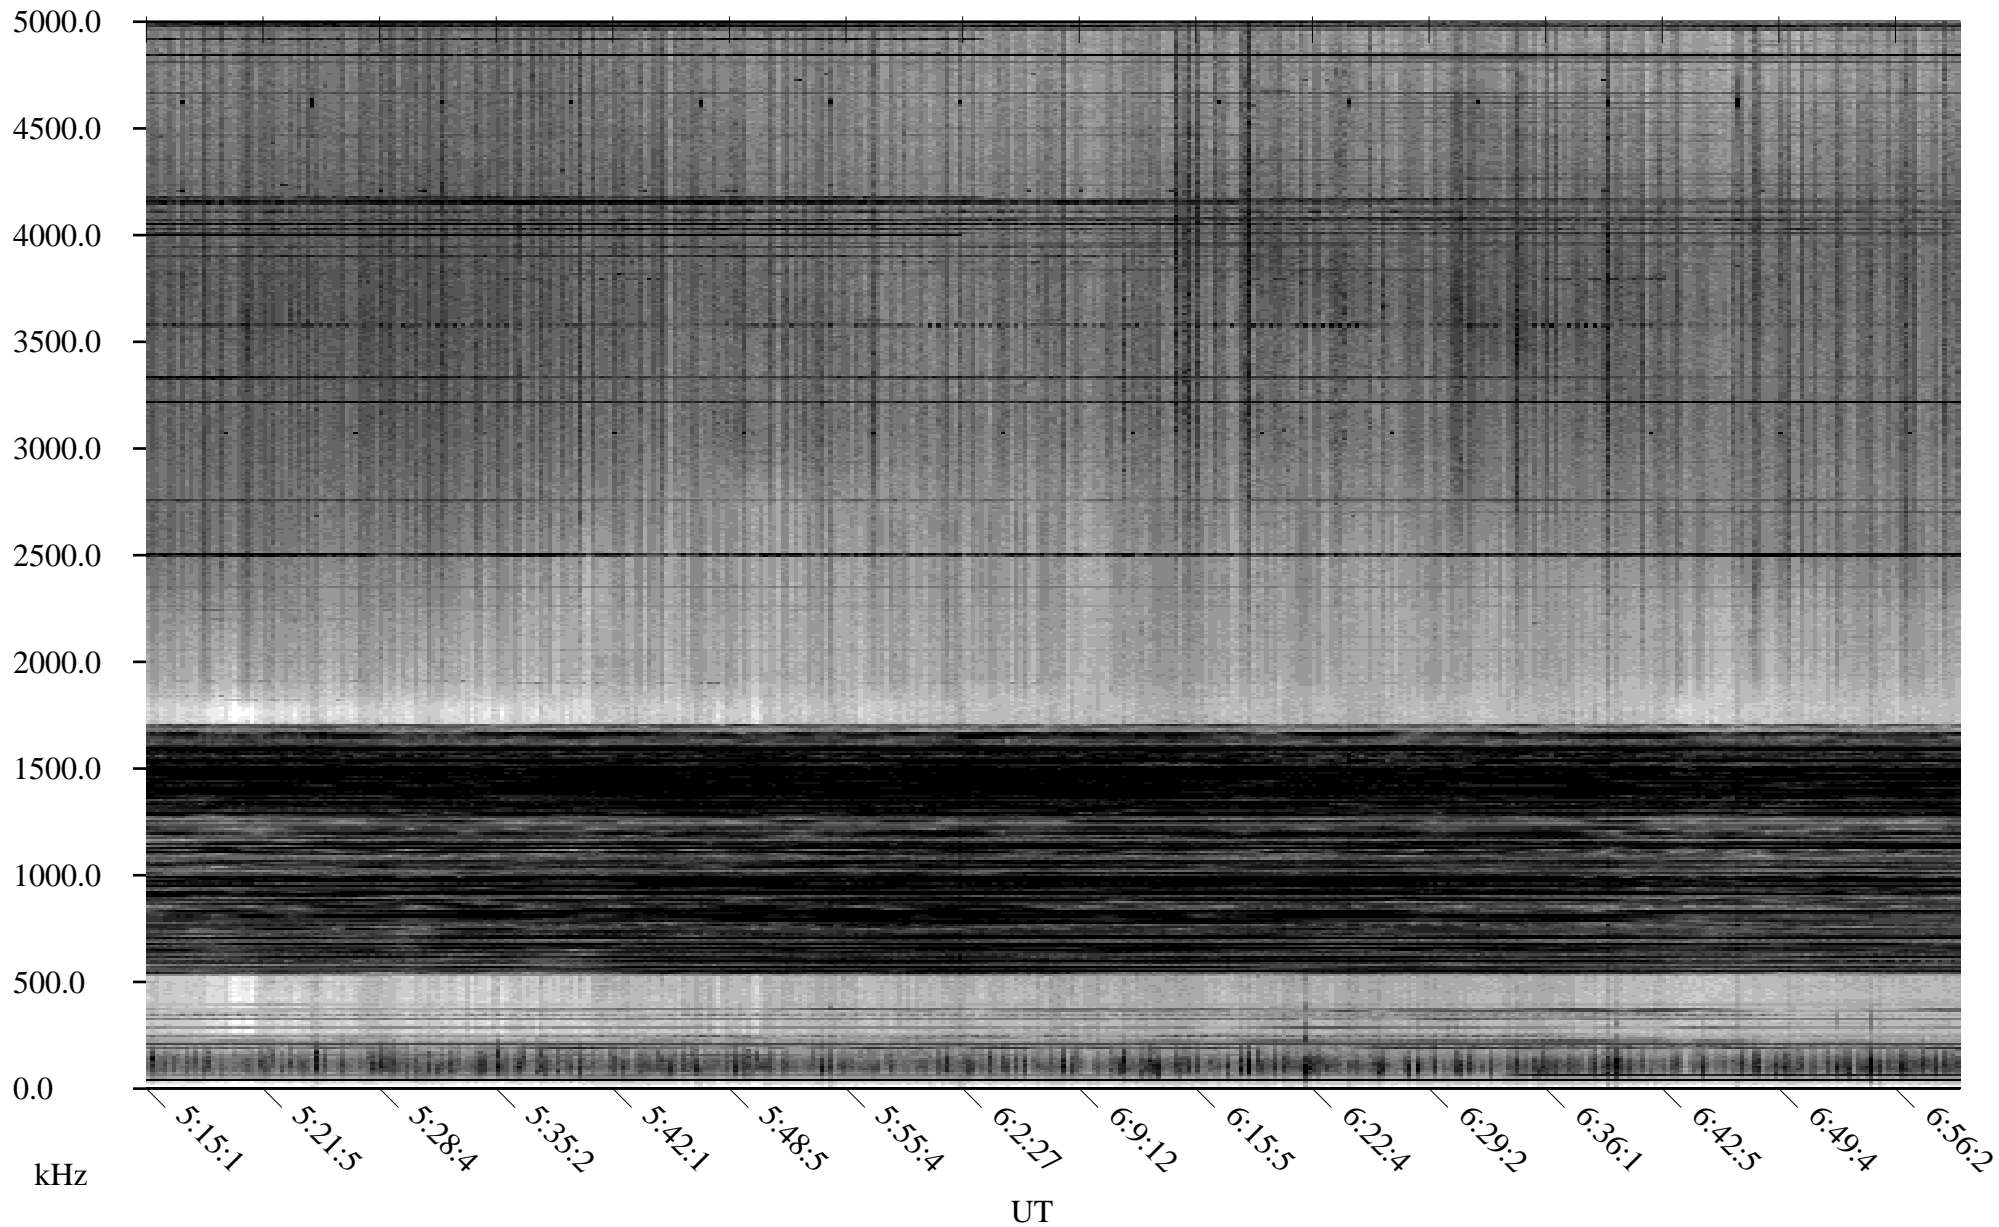

# CHU03-17-21.dat.channel.1

Linear Scale    Black = -100    White = -500

detail

Page 1

# CHU03-17-21.dat.channel.1

Linear Scale    Black = -100    White = -500

detail

Page 2

# CHU03-17-21.dat.channel.1

Linear Scale    Black = -100    White = -500

detail

# CHU03-17-21.dat.channel.1

Linear Scale    Black = -100    White = -500

detail

Page 4