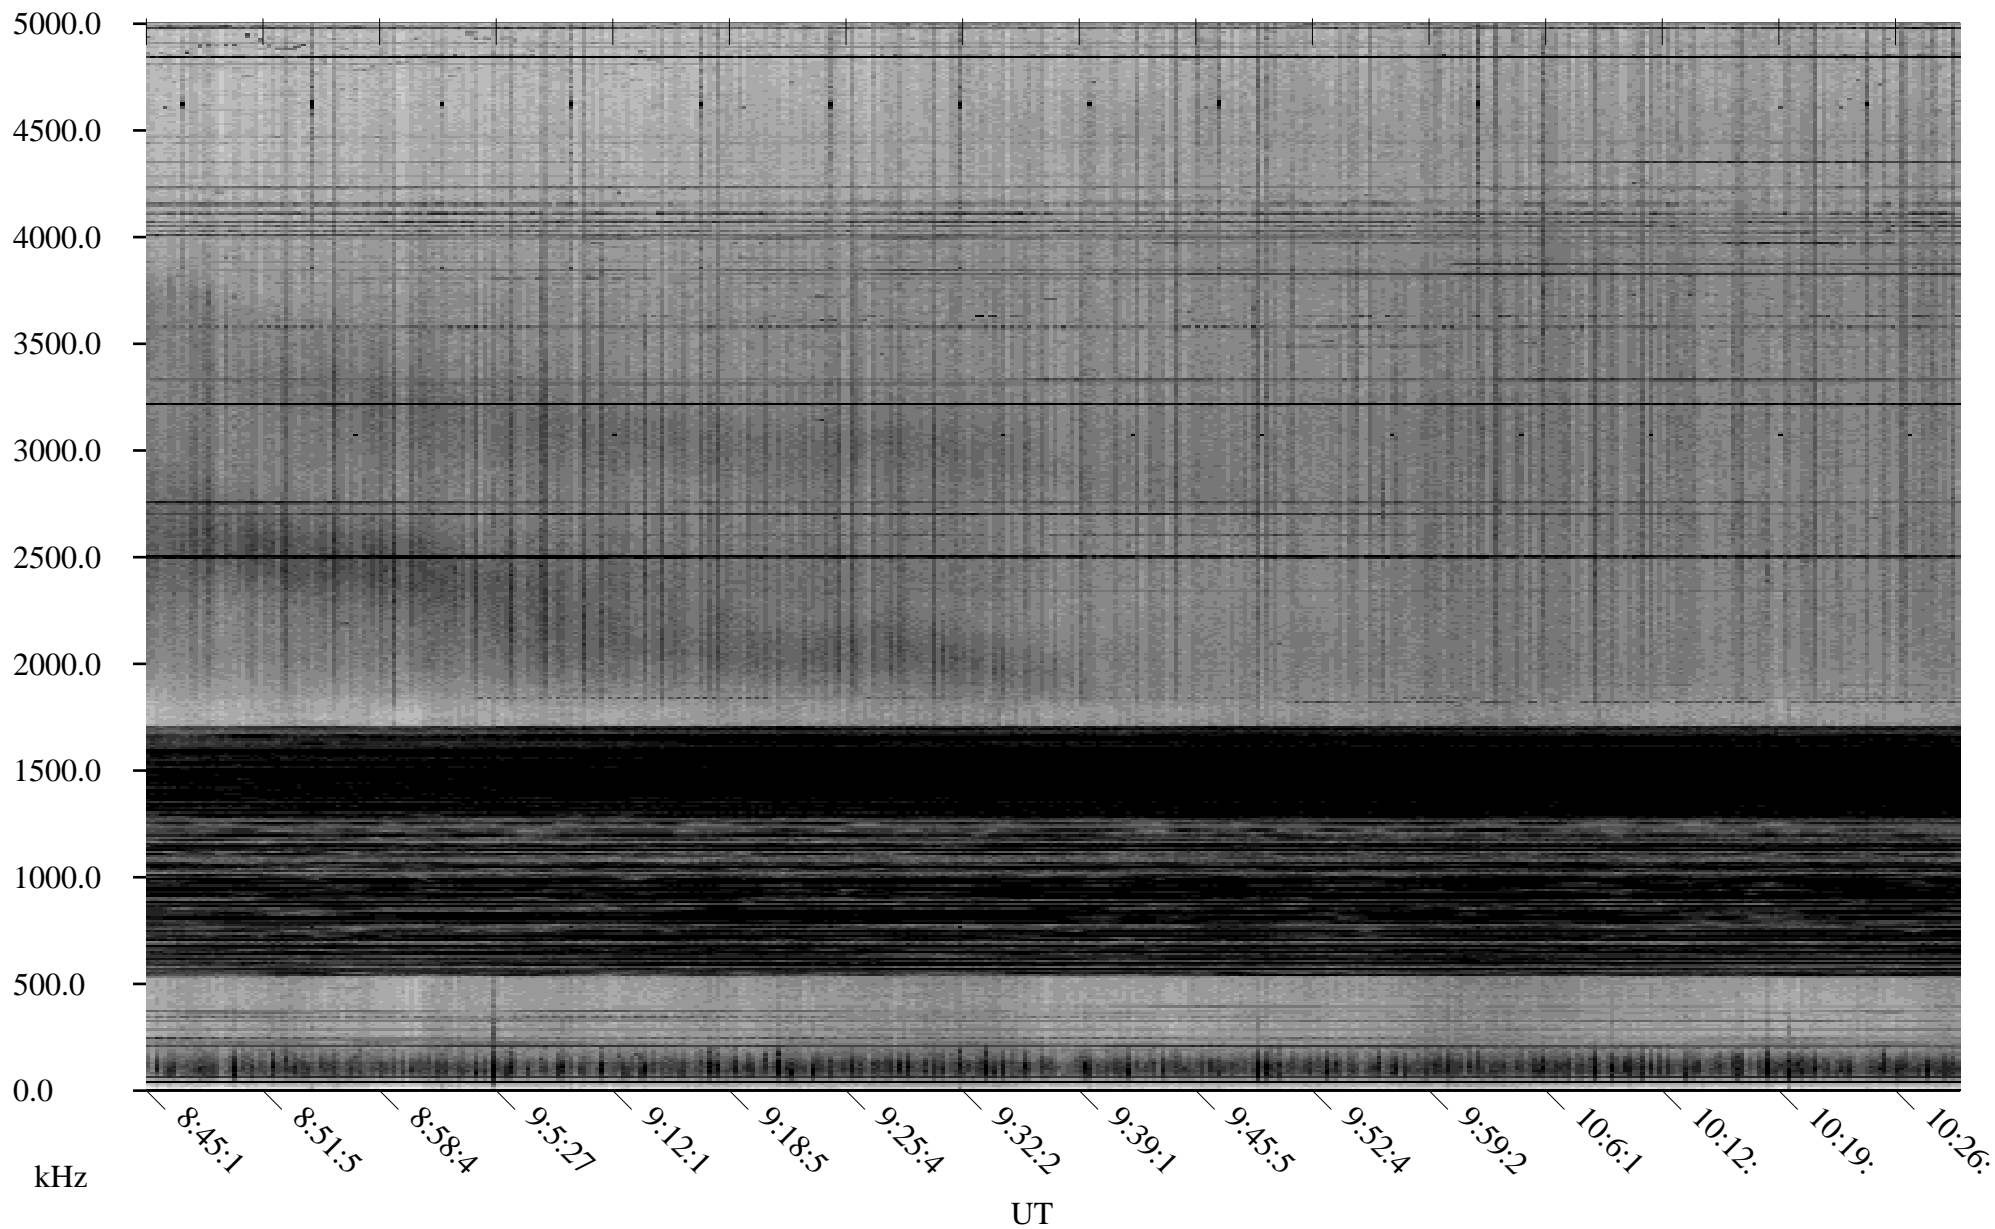

# CHU03-17-21.dat.channel.1

Linear Scale    Black = -100    White = -500

detail

Page 4

# CHU03-17-21.dat.channel.1

Linear Scale    Black = -100    White = -500

detail

Page 5

# CHU03-17-21.dat.channel.1

Linear Scale    Black = -100    White = -500

detail

Page 6

# CHU03-17-21.dat.channel.1

Linear Scale    Black = -100    White = -500

detail