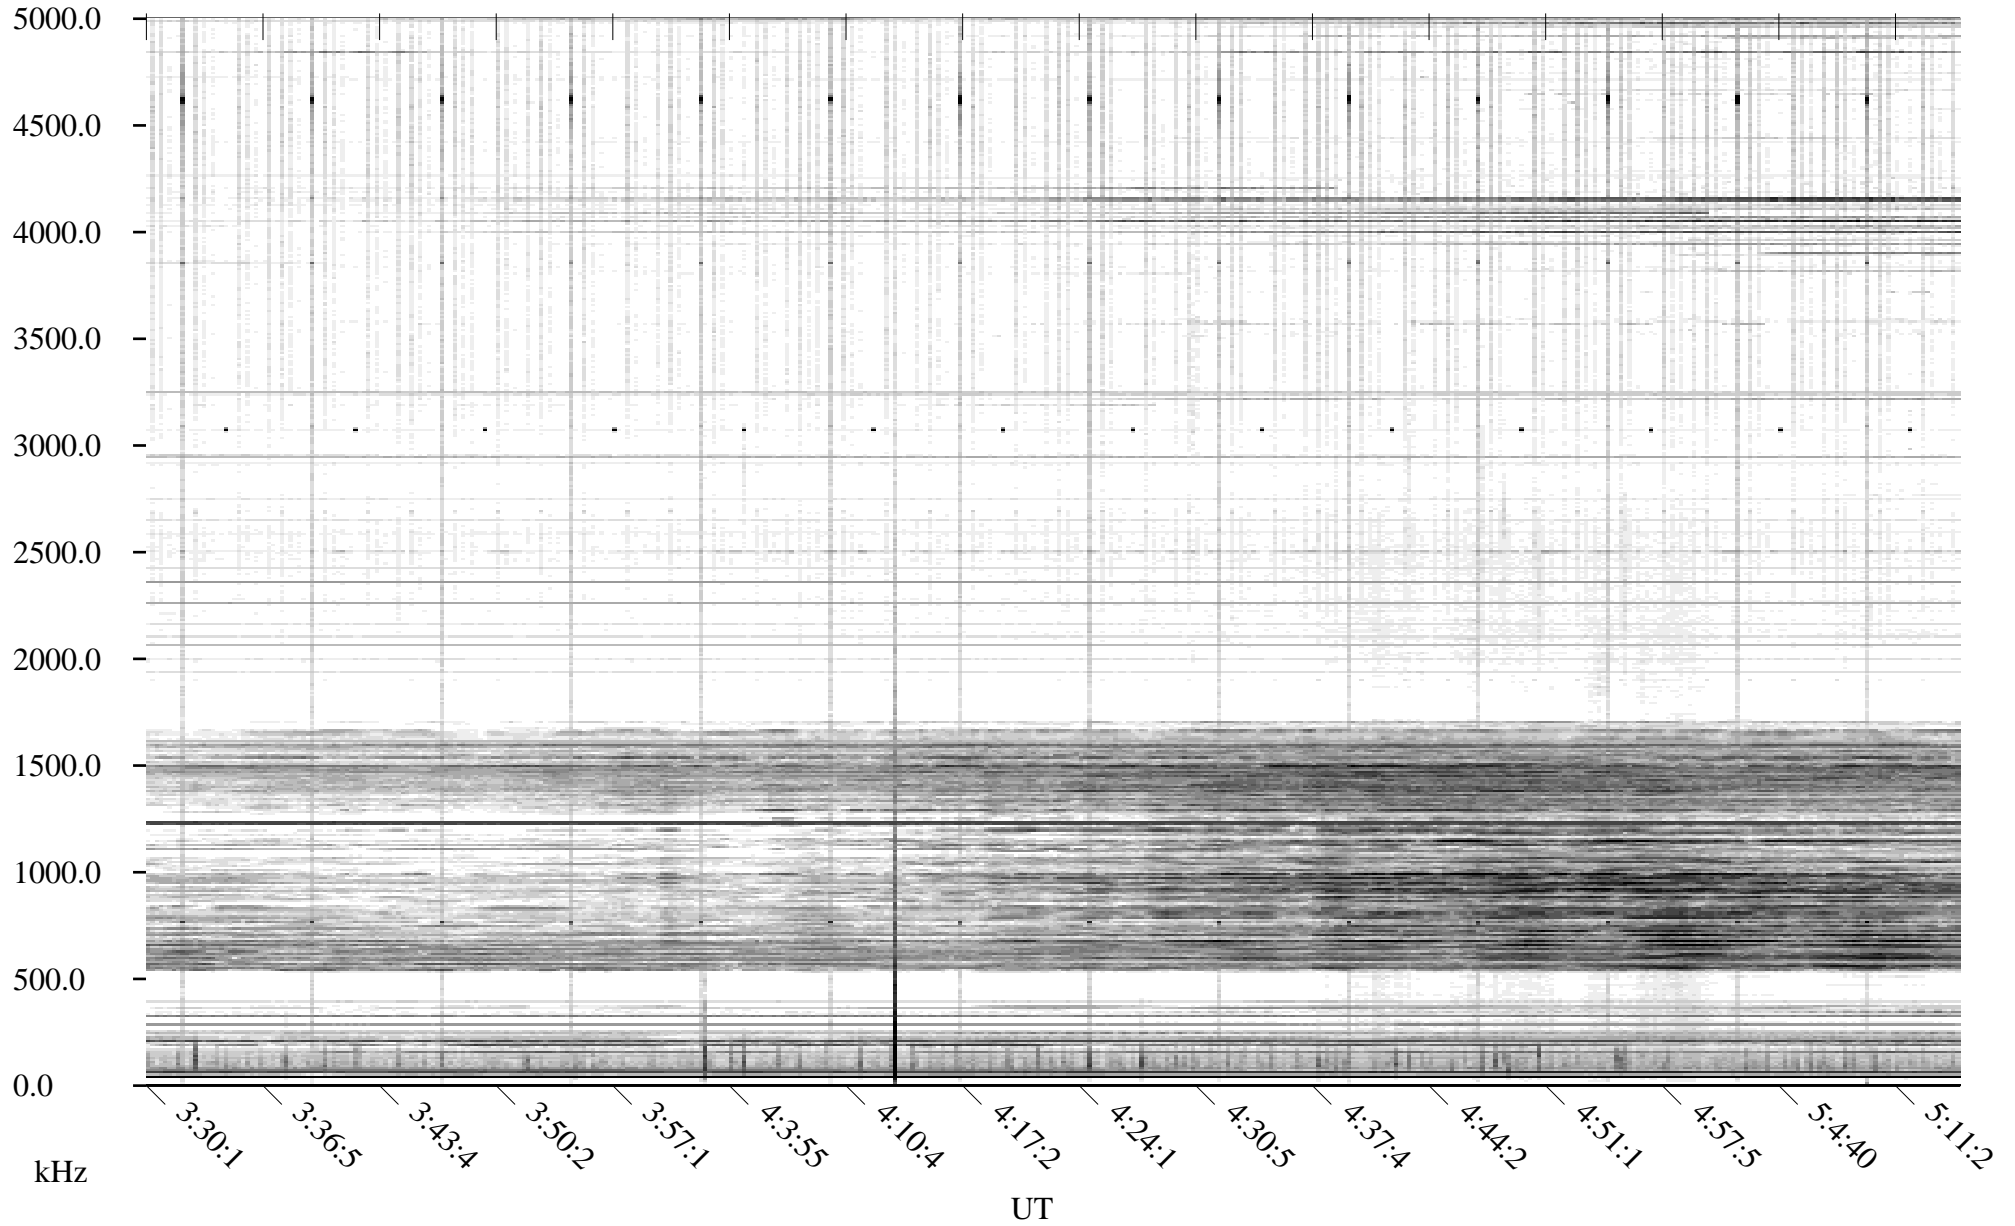

# CHU03-21-21.dat.channel.1

Linear Scale    Black = -100    White = -500

detail

# CHU03-21-21.dat.channel.1

Linear Scale

Black = -100

White = -500

detail

Page 3