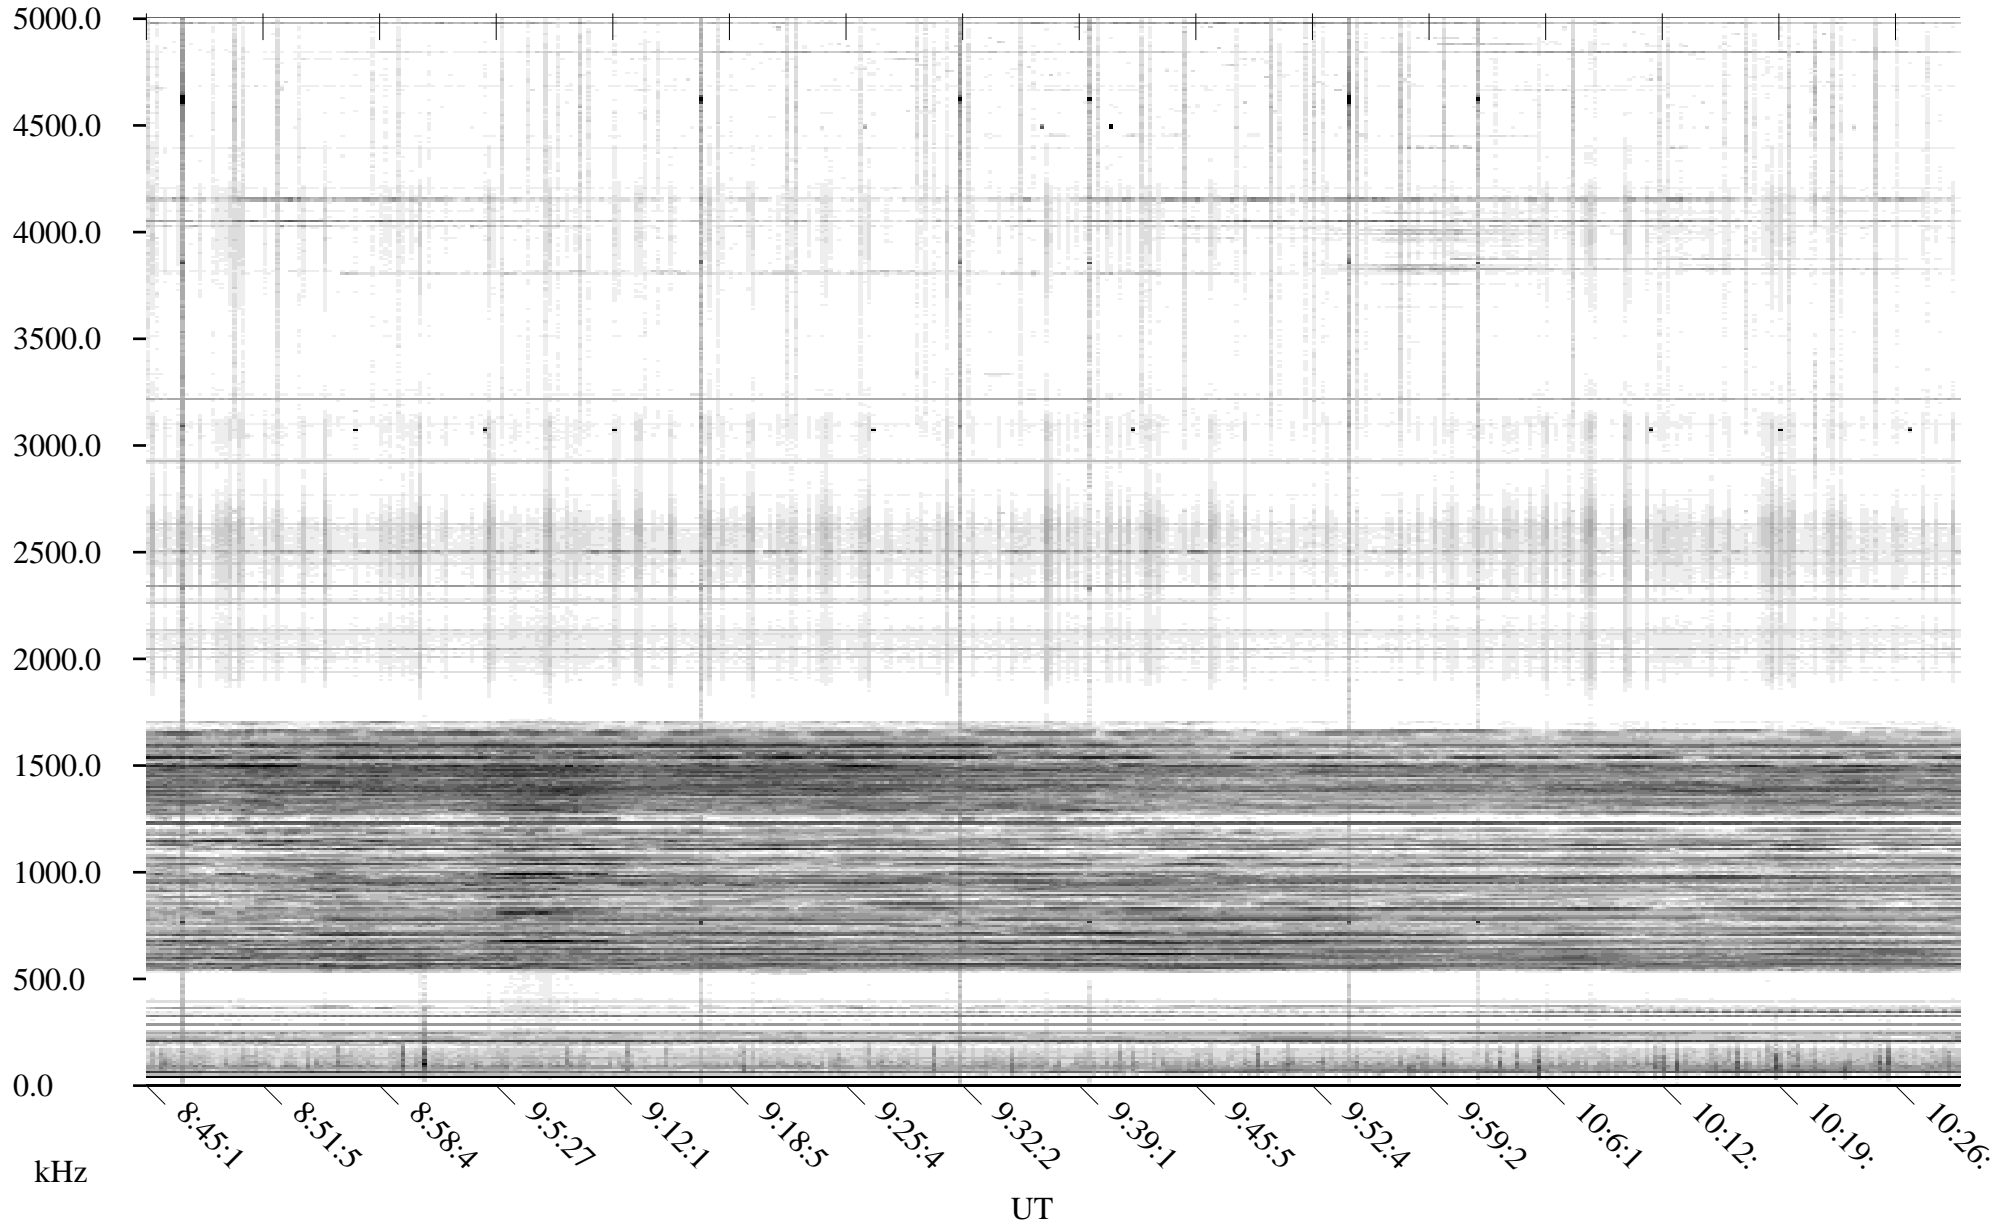

# CHU03-26-21.dat.channel.1

Linear Scale    Black = -100    White = -500

detail

# CHU03-26-21.dat.channel.1

Linear Scale    Black = -100    White = -500

detail

Page 5

# CHU03-26-21.dat.channel.1

Linear Scale    Black = -100    White = -500

detail

Page 7