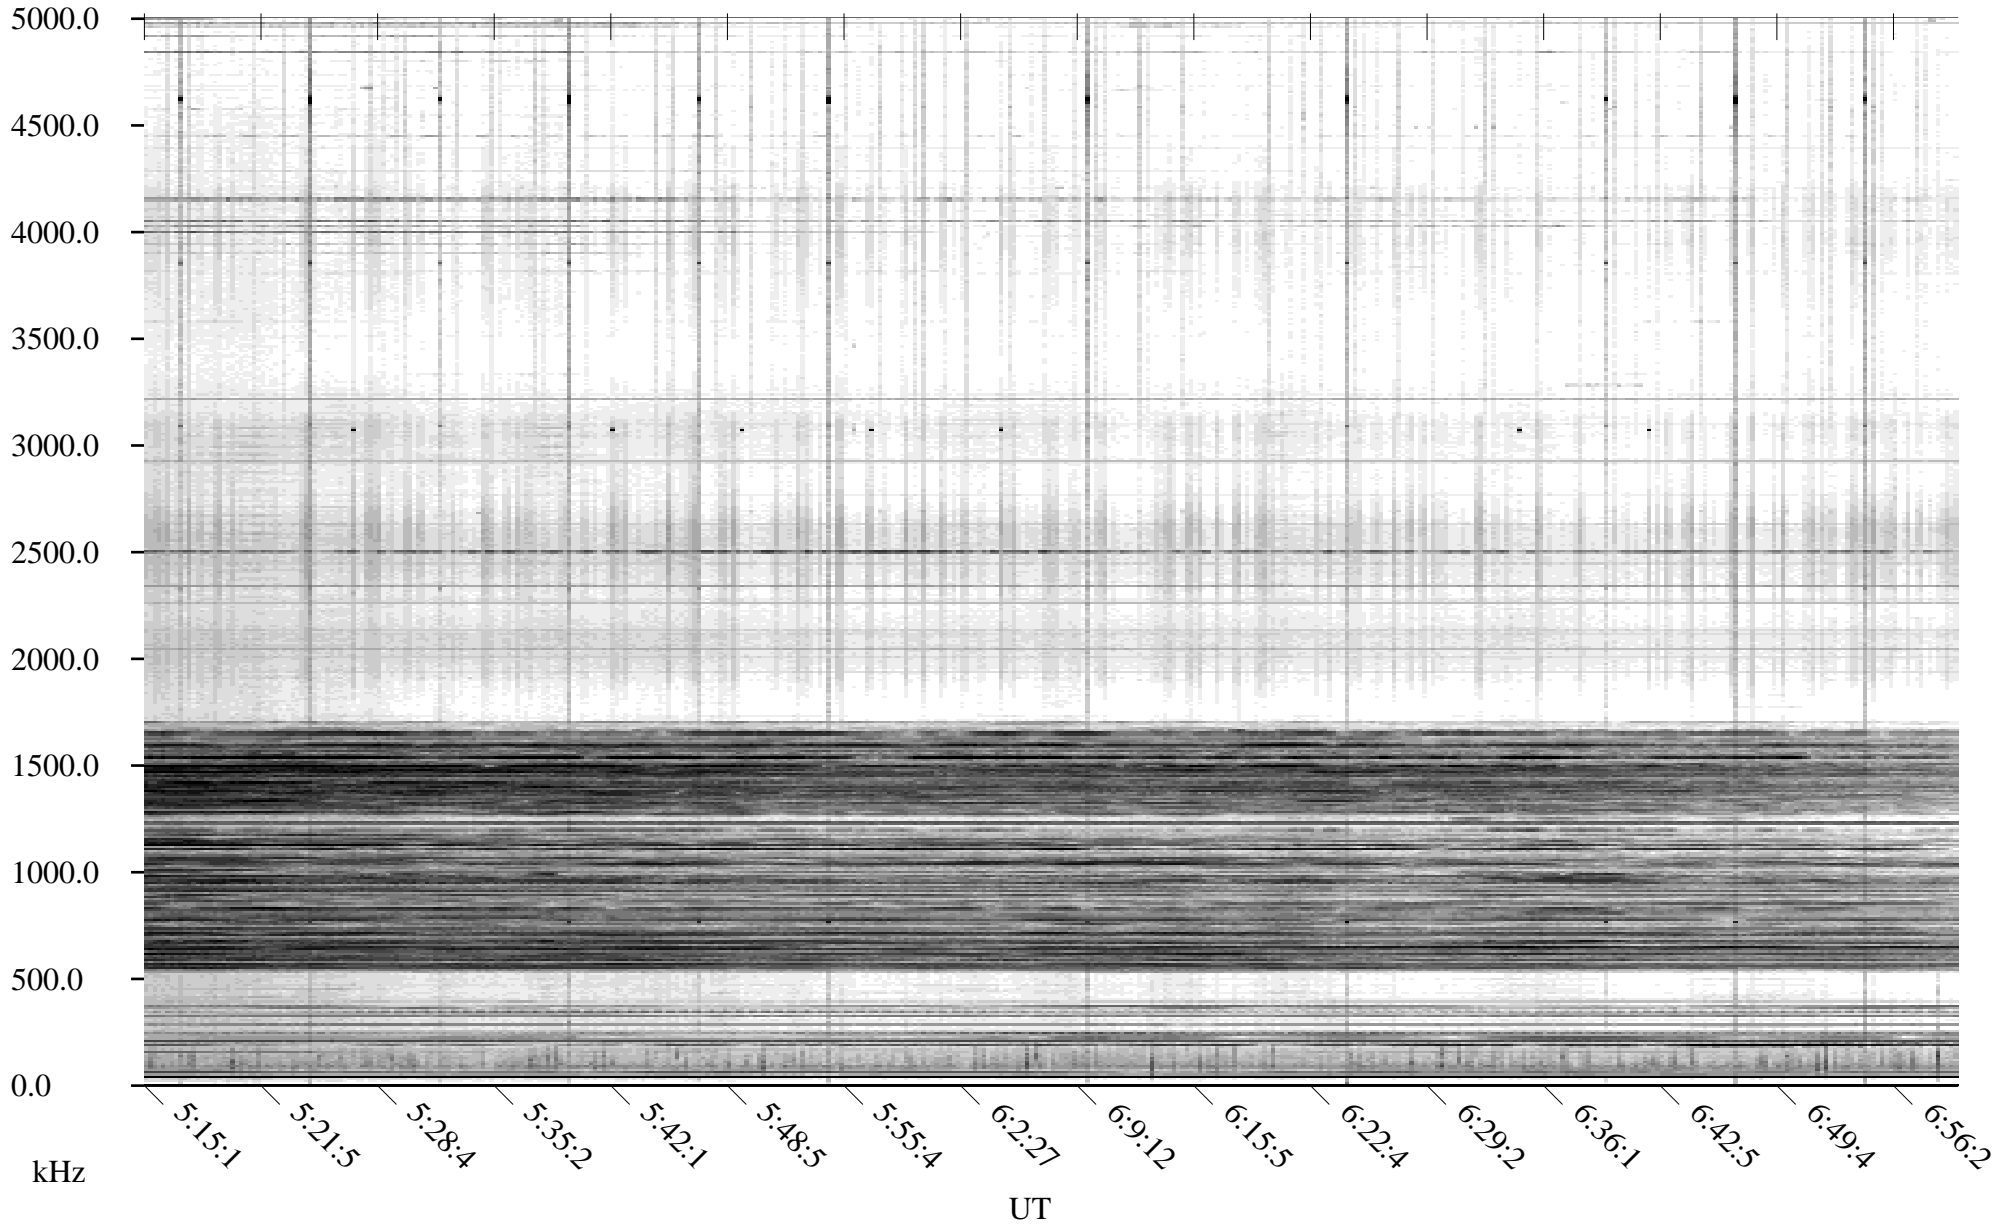

# CHU03-26-21.dat.channel.1

Linear Scale    Black = -100    White = -500

detail

Page 1

# CHU03-26-21.dat.channel.1

Linear Scale    Black = -100    White = -500

detail

Page 2

# CHU03-26-21.dat.channel.1

Linear Scale    Black = -100    White = -500

detail