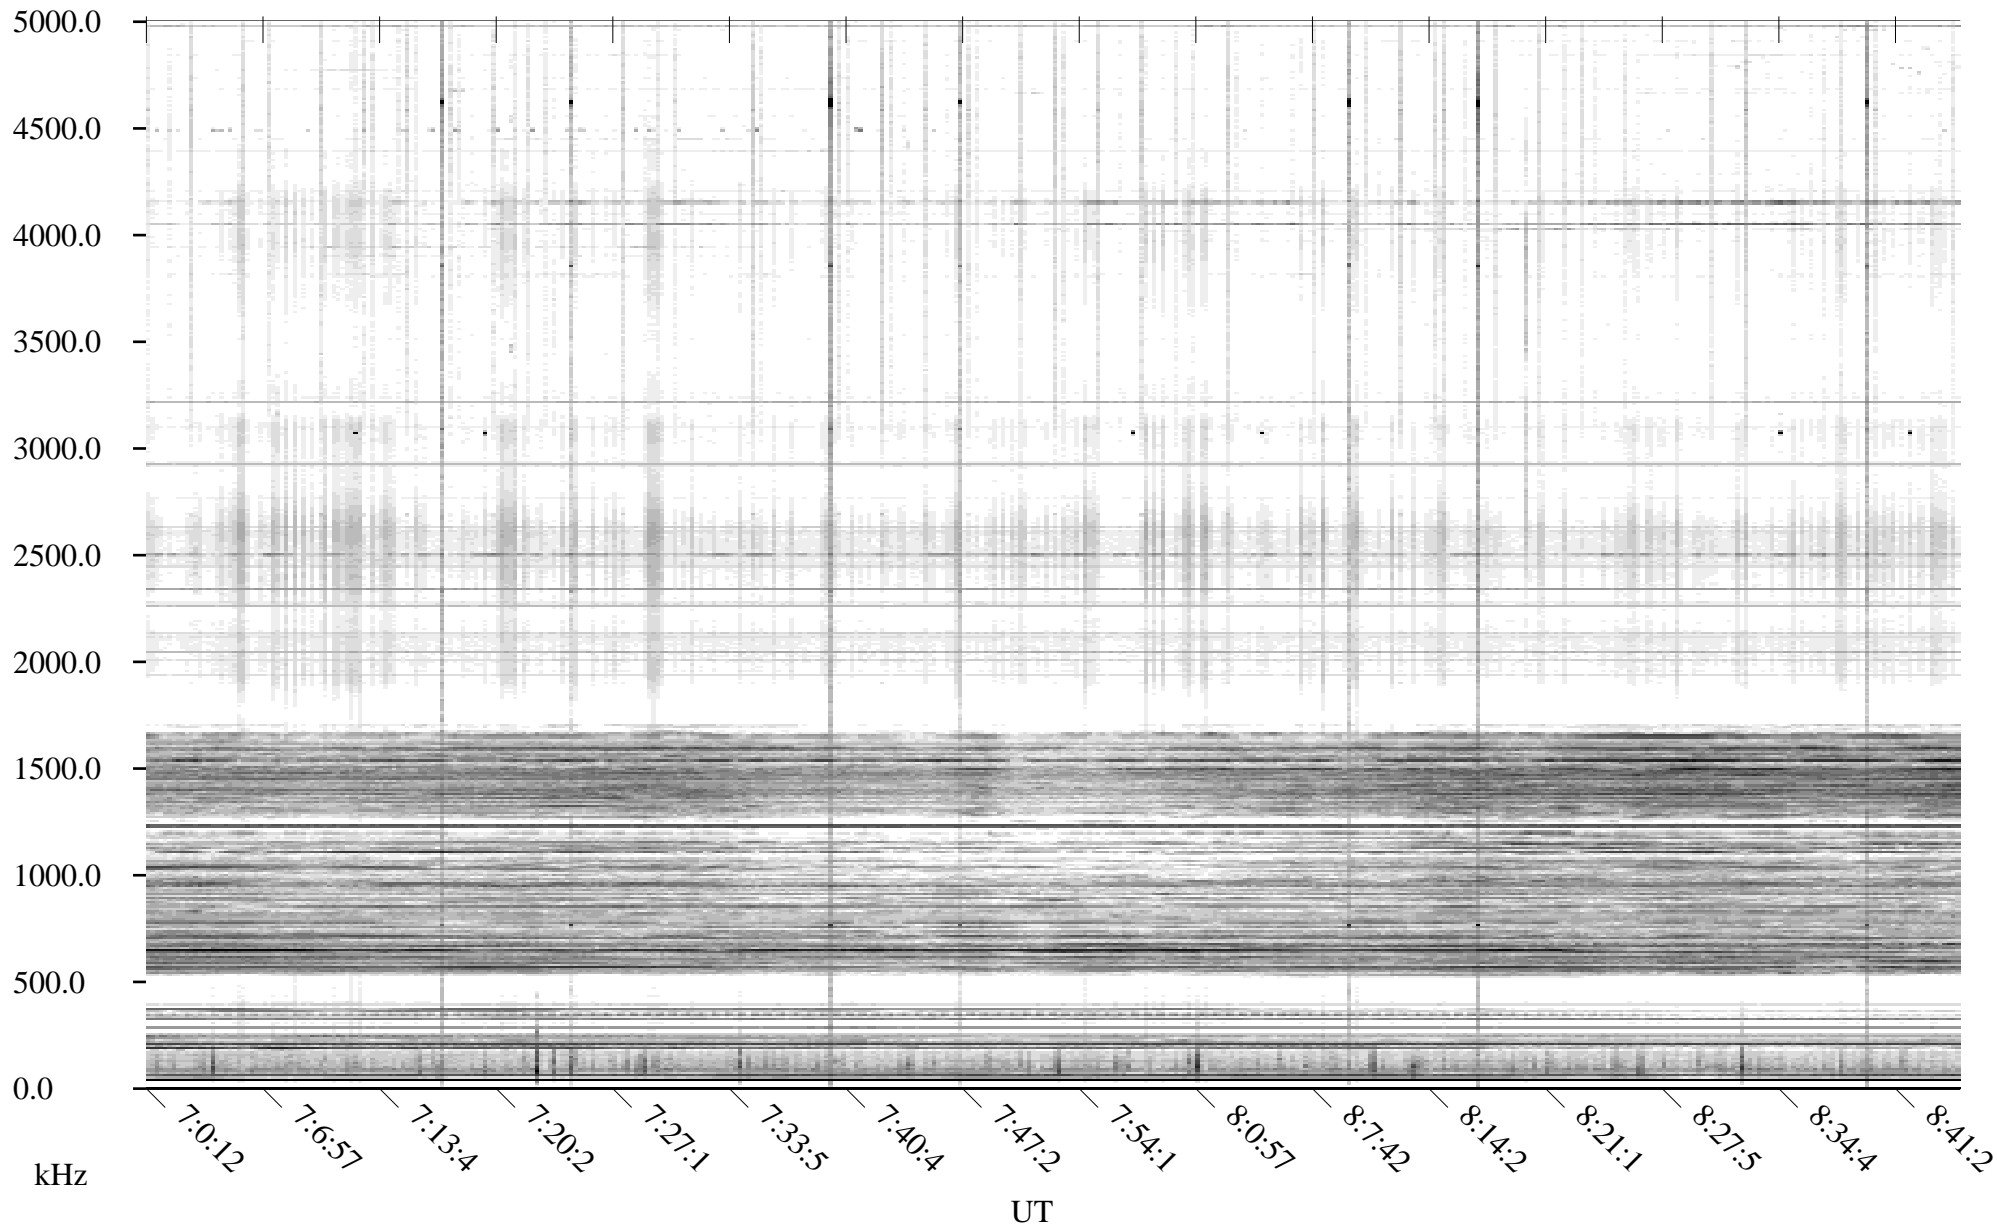

# CHU03-26-21.dat.channel.1

Linear Scale    Black = -100    White = -500

detail

# CHU03-26-21.dat.channel.1

Linear Scale    Black = -100    White = -500

detail

Page 5