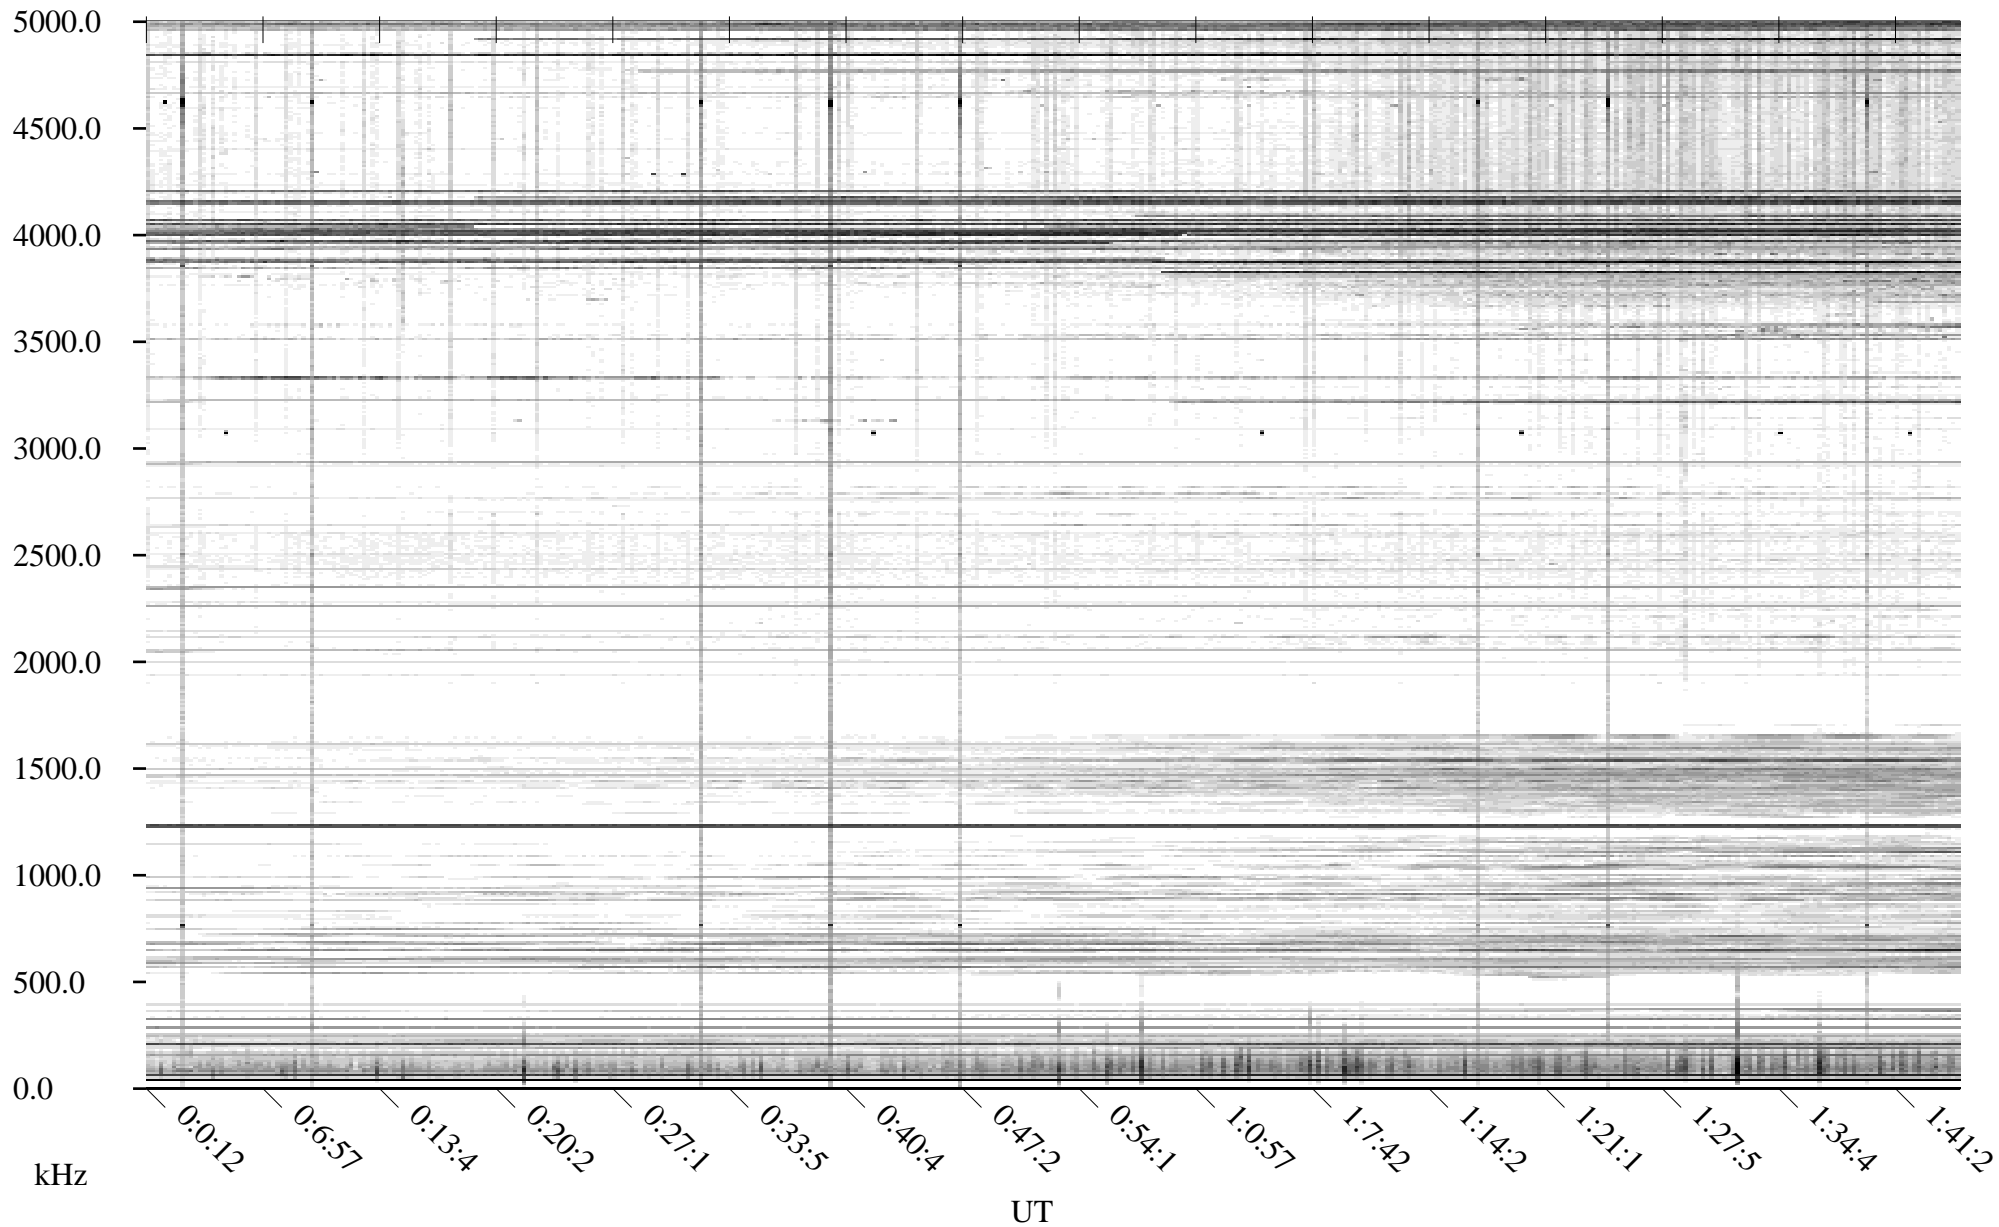

# CHU03-27-21.dat.channel.1

Linear Scale    Black = -100    White = -500

detail

Page 1

# CHU03-27-21.dat.channel.1

Linear Scale    Black = -100    White = -500

detail

Page 2

# CHU03-27-21.dat.channel.1

Linear Scale    Black = -100    White = -500

detail