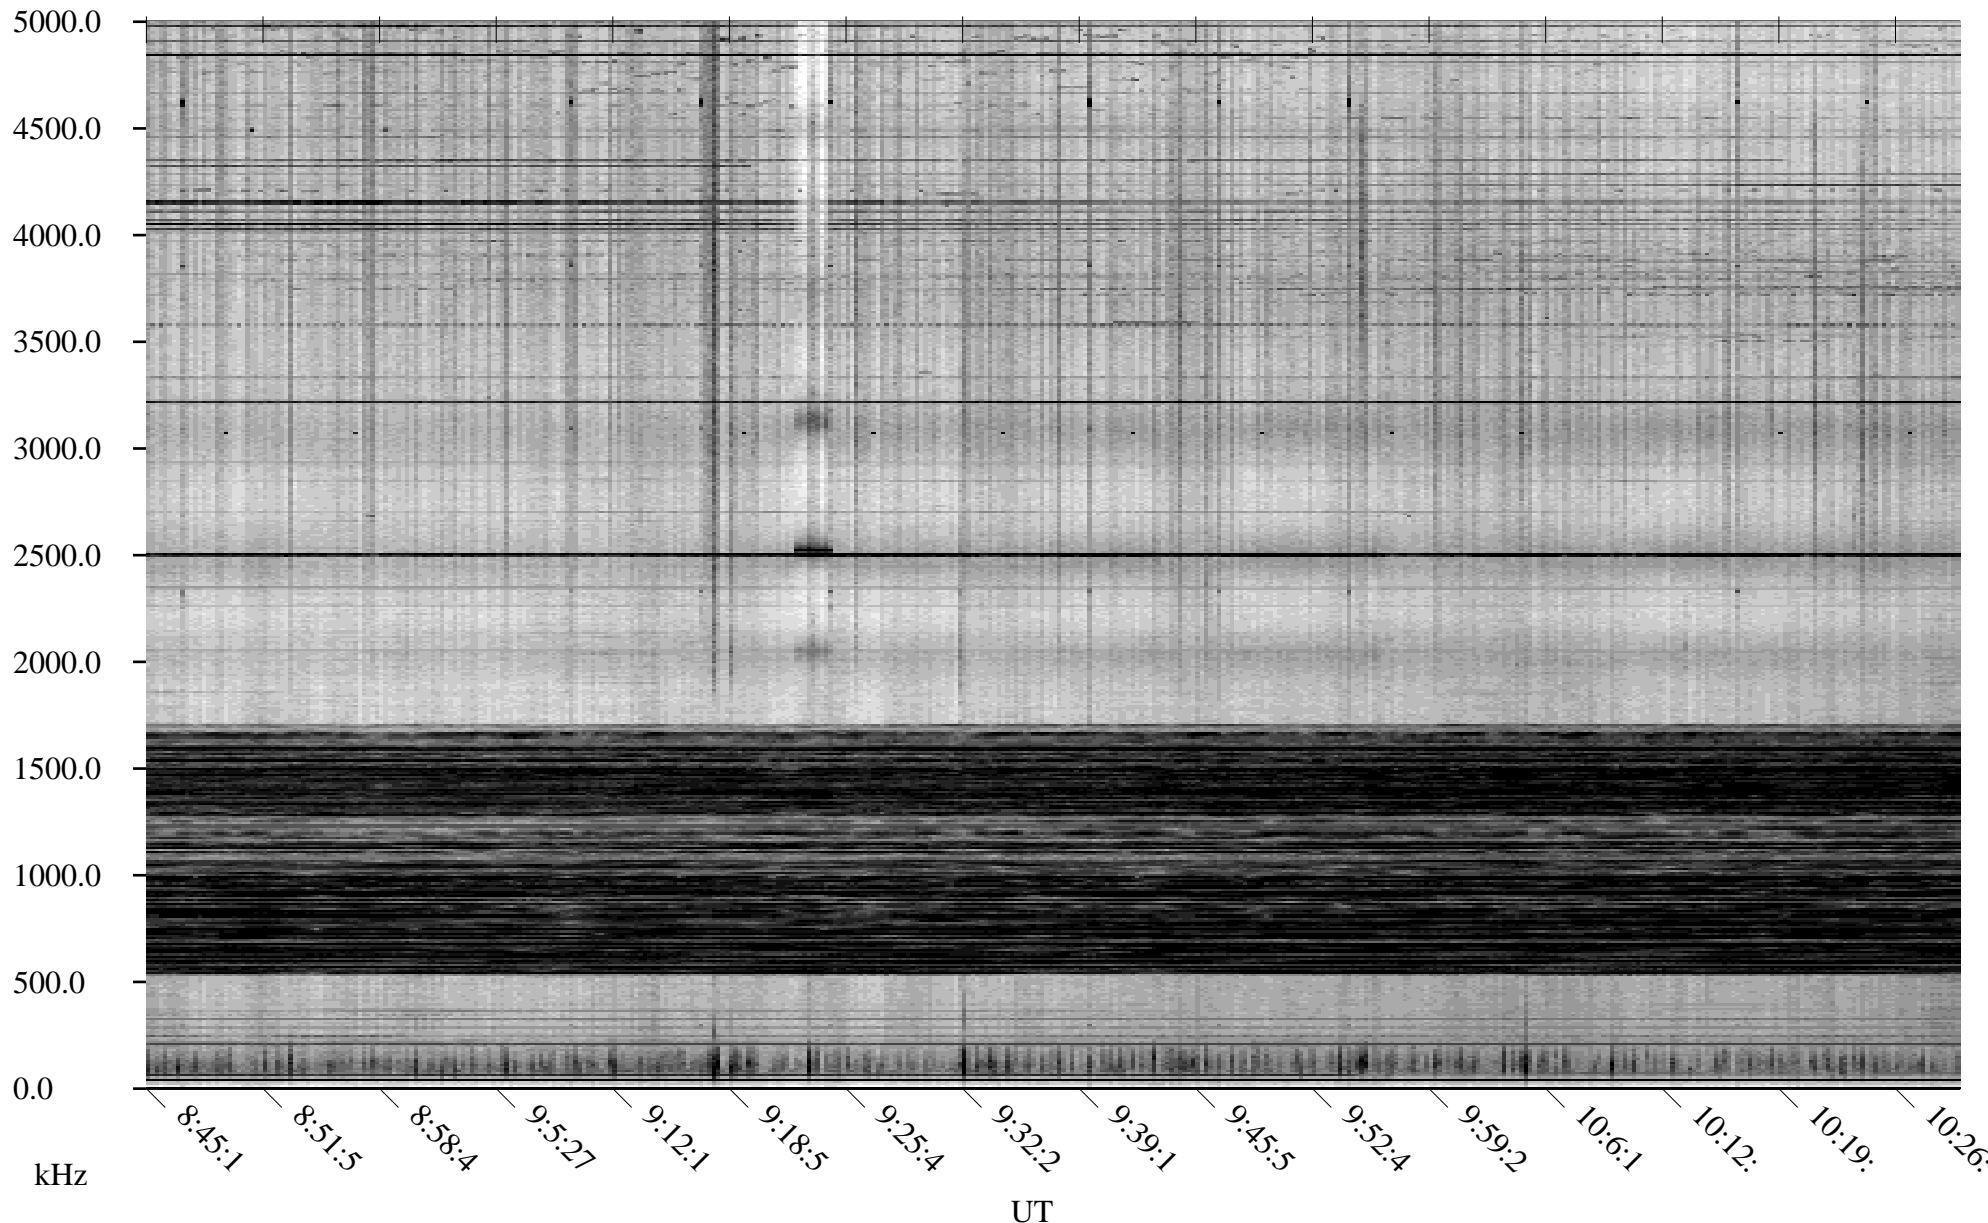

# CHU03-28-21.dat.channel.1

Linear Scale    Black = -100    White = -500

detail

# CHU03-28-21.dat.channel.1

Linear Scale    Black = -100    White = -500

detail

Page 5

# CHU03-28-21.dat.channel.1

Linear Scale    Black = -100    White = -500

detail

Page 6