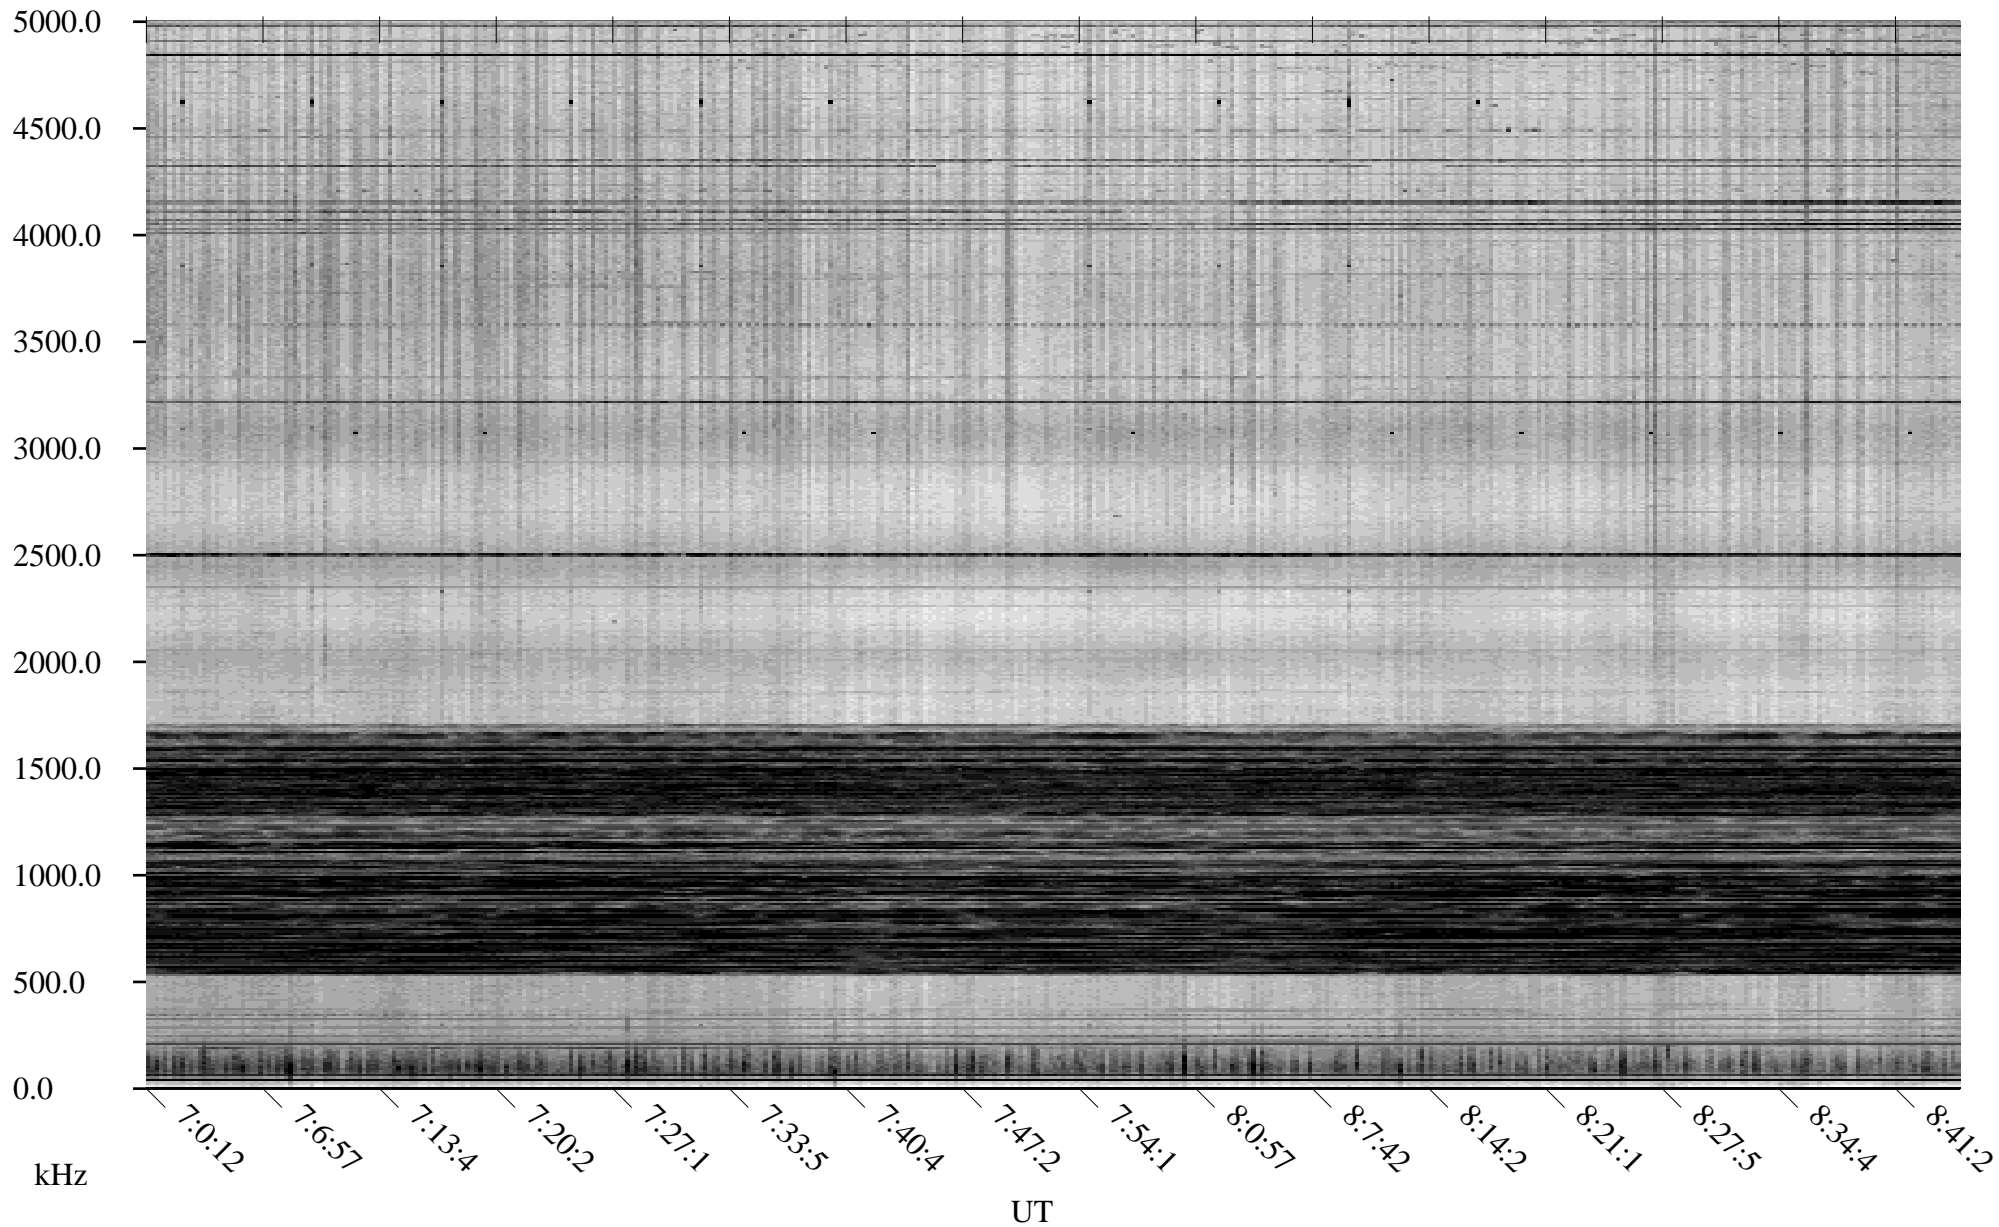

# CHU03-28-21.dat.channel.1

Linear Scale    Black = -100    White = -500

detail

# CHU03-28-21.dat.channel.1

Linear Scale    Black = -100    White = -500

detail

Page 5

# CHU03-28-21.dat.channel.1

Linear Scale    Black = -100    White = -500

detail

Page 6