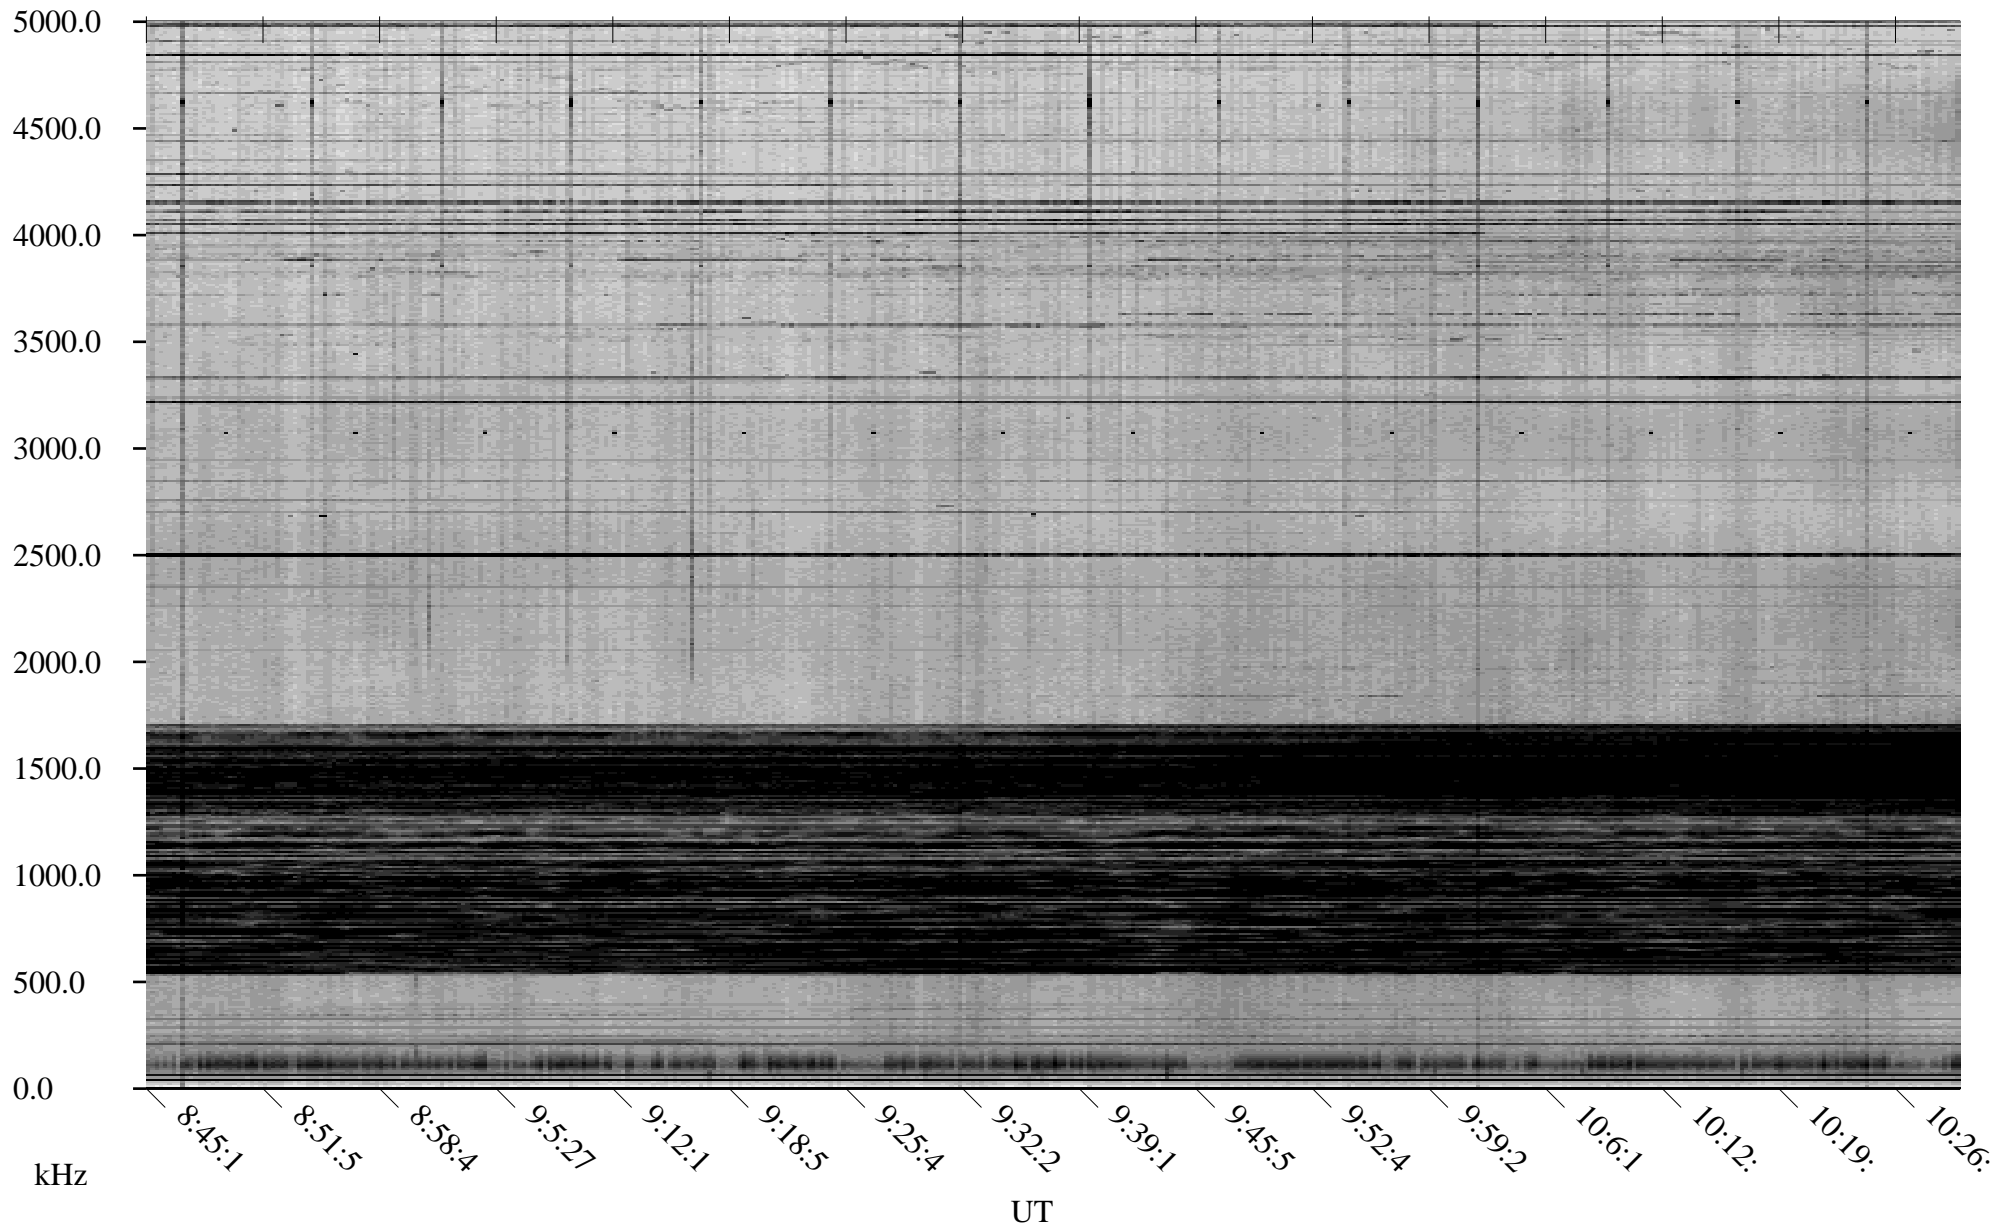

# CHU04-02-21.dat.channel.1

Linear Scale    Black = -100    White = -500

detail

Page 4

# CHU04-02-21.dat.channel.1

Linear Scale    Black = -100    White = -500

detail