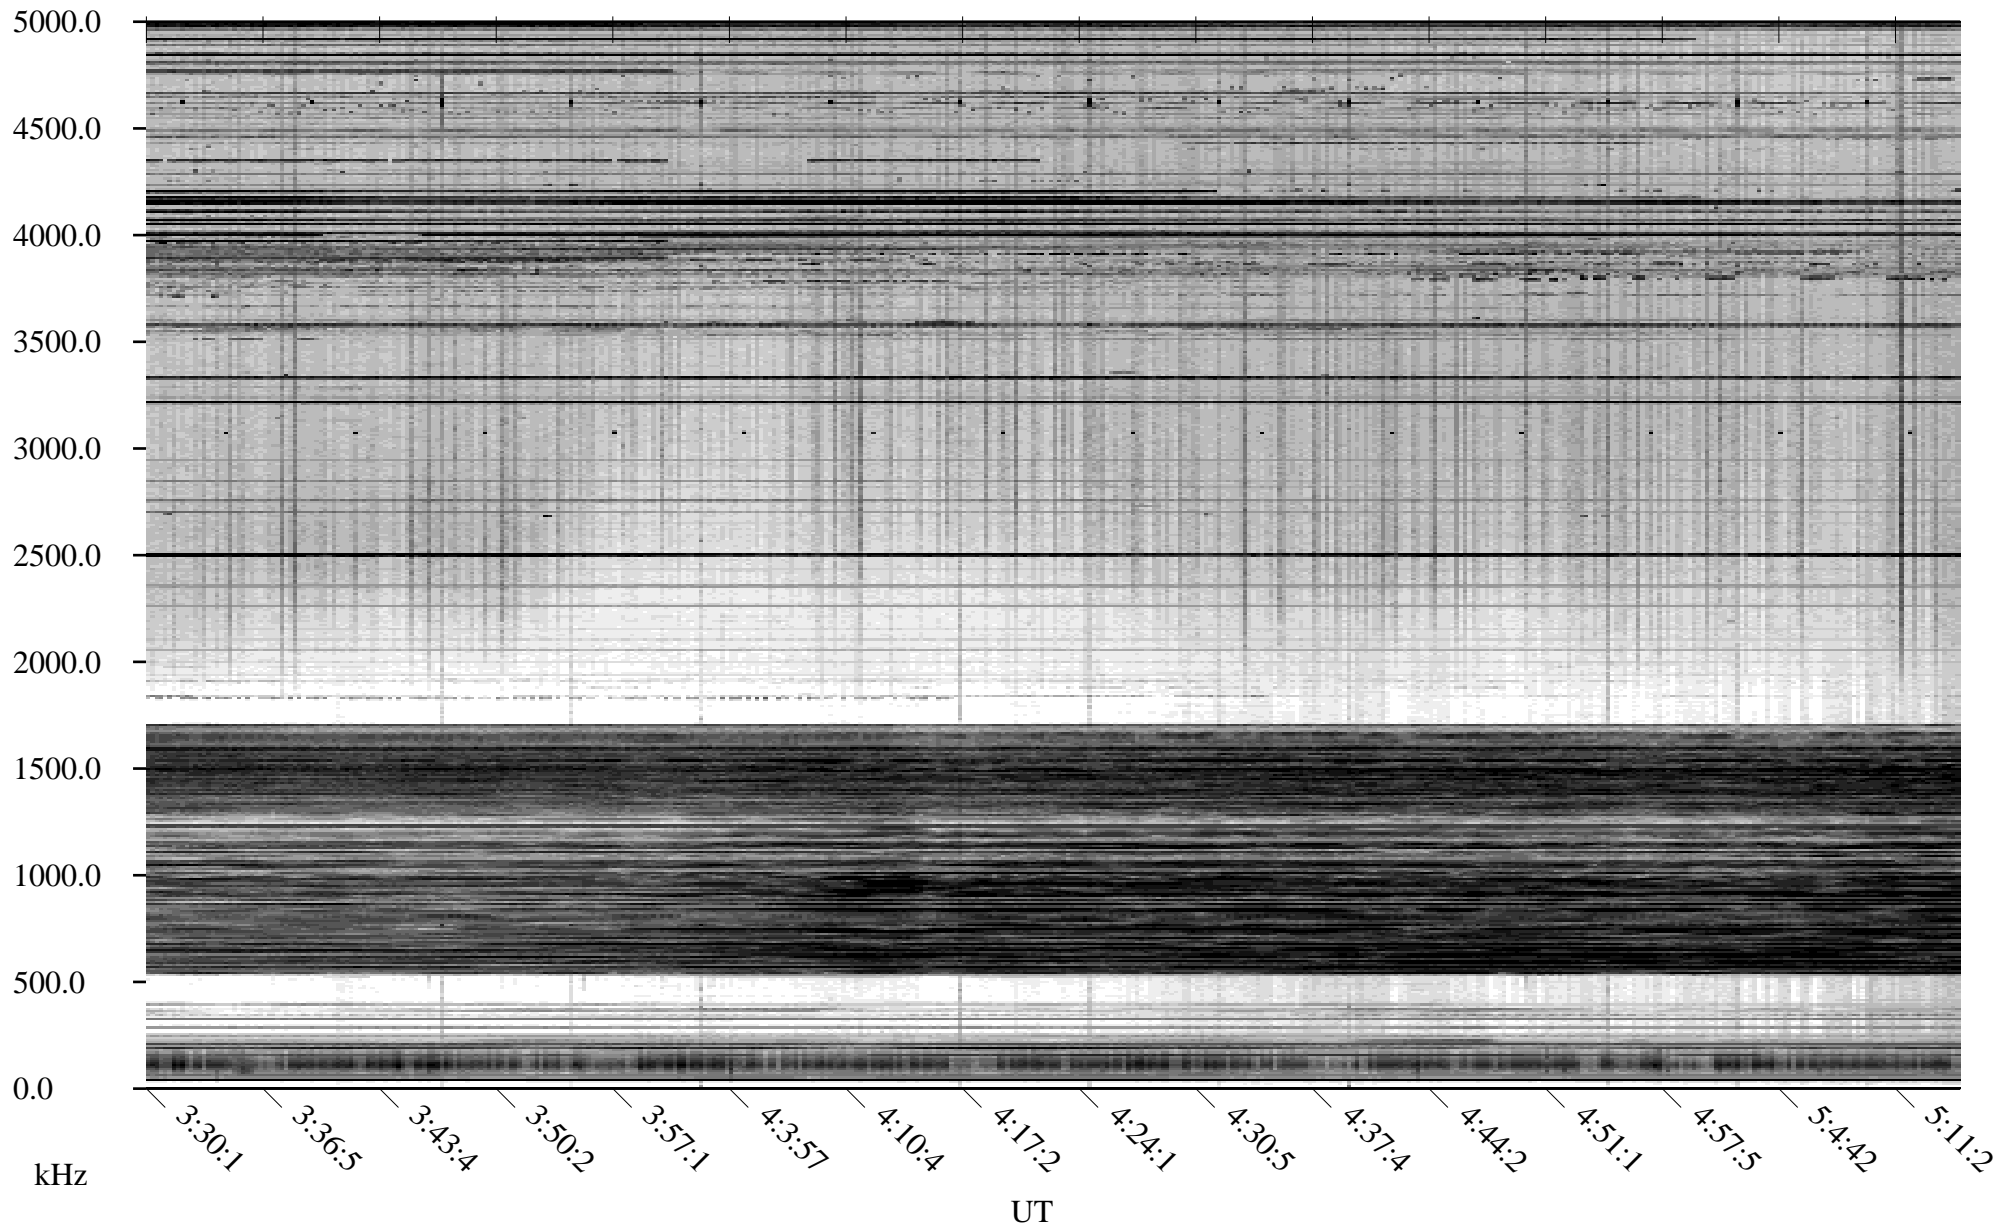

# CHU04-02-21.dat.channel.1

Linear Scale    Black = -100    White = -500

detail

Page 1

# CHU04-02-21.dat.channel.1

Linear Scale    Black = -100    White = -500

detail

# CHU04-02-21.dat.channel.1

Linear Scale    Black = -100    White = -500

detail

Page 4