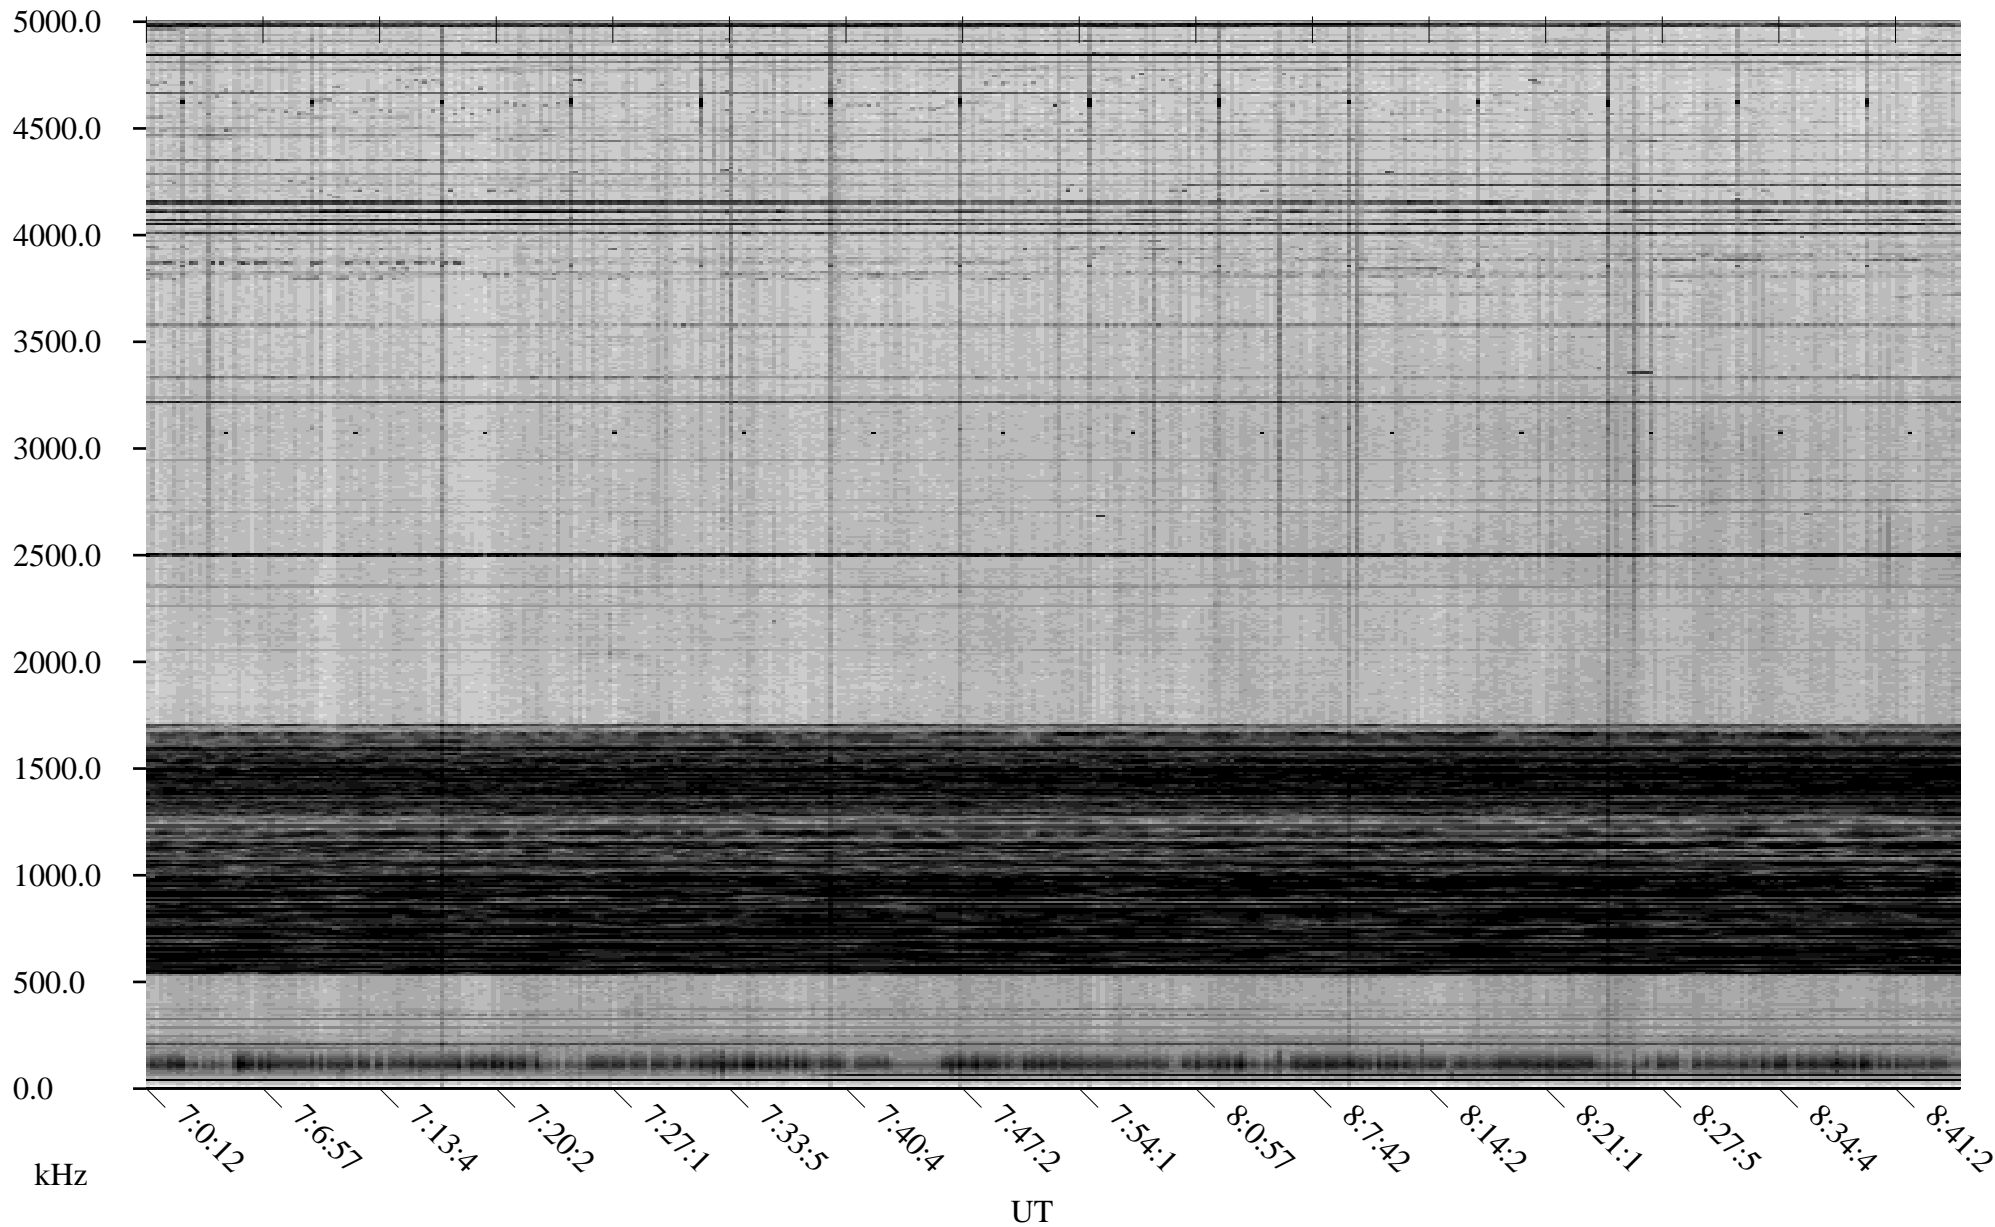

# CHU04-02-21.dat.channel.1

Linear Scale    Black = -100    White = -500

detail

# CHU04-02-21.dat.channel.1

Linear Scale    Black = -100    White = -500

detail

Page 4