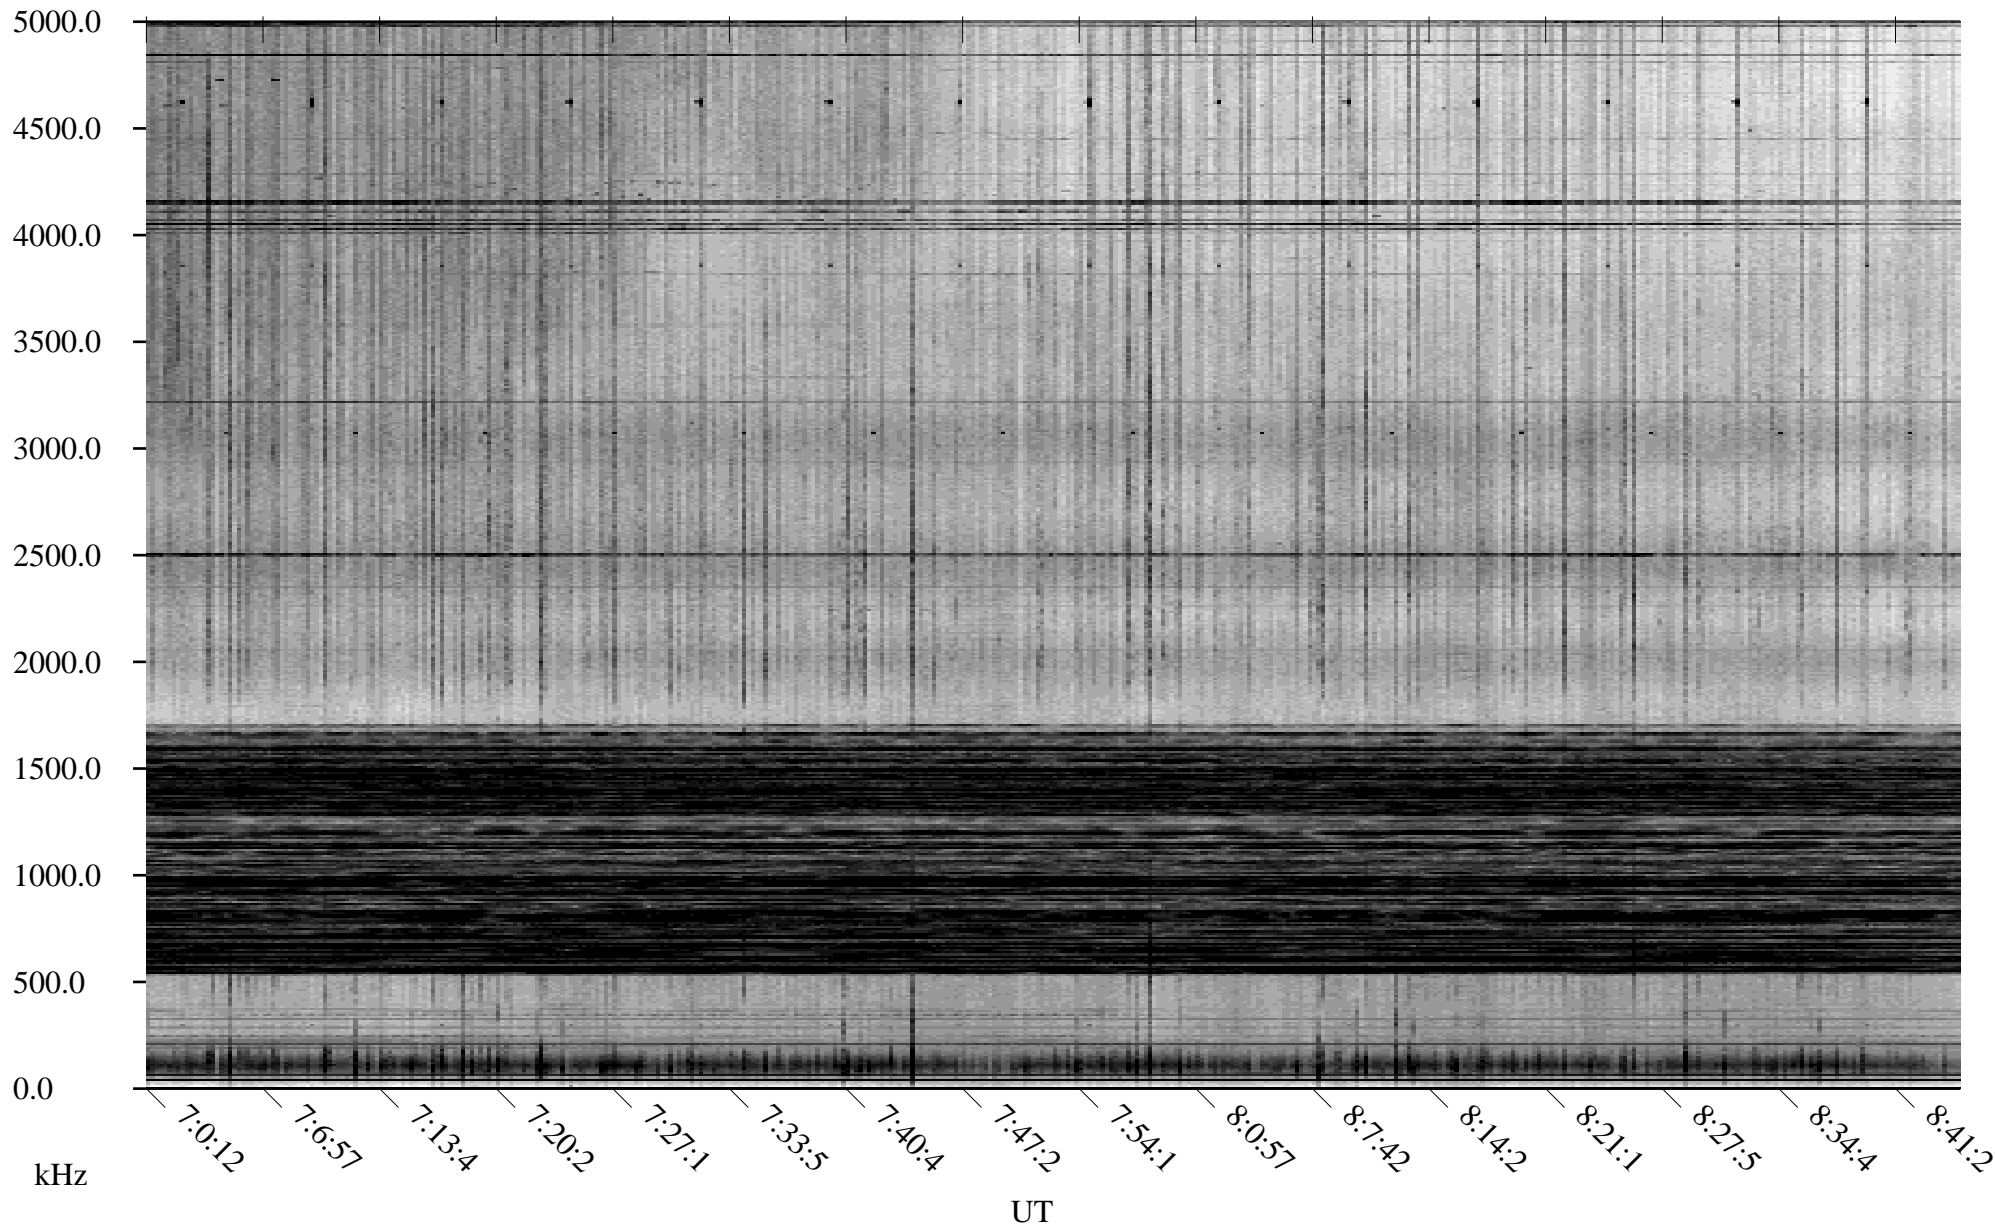

# CHU04-07-21.dat.channel.1

Linear Scale    Black = -100    White = -500

detail

# CHU04-07-21.dat.channel.1

Linear Scale    Black = -100    White = -500

detail

Page 5