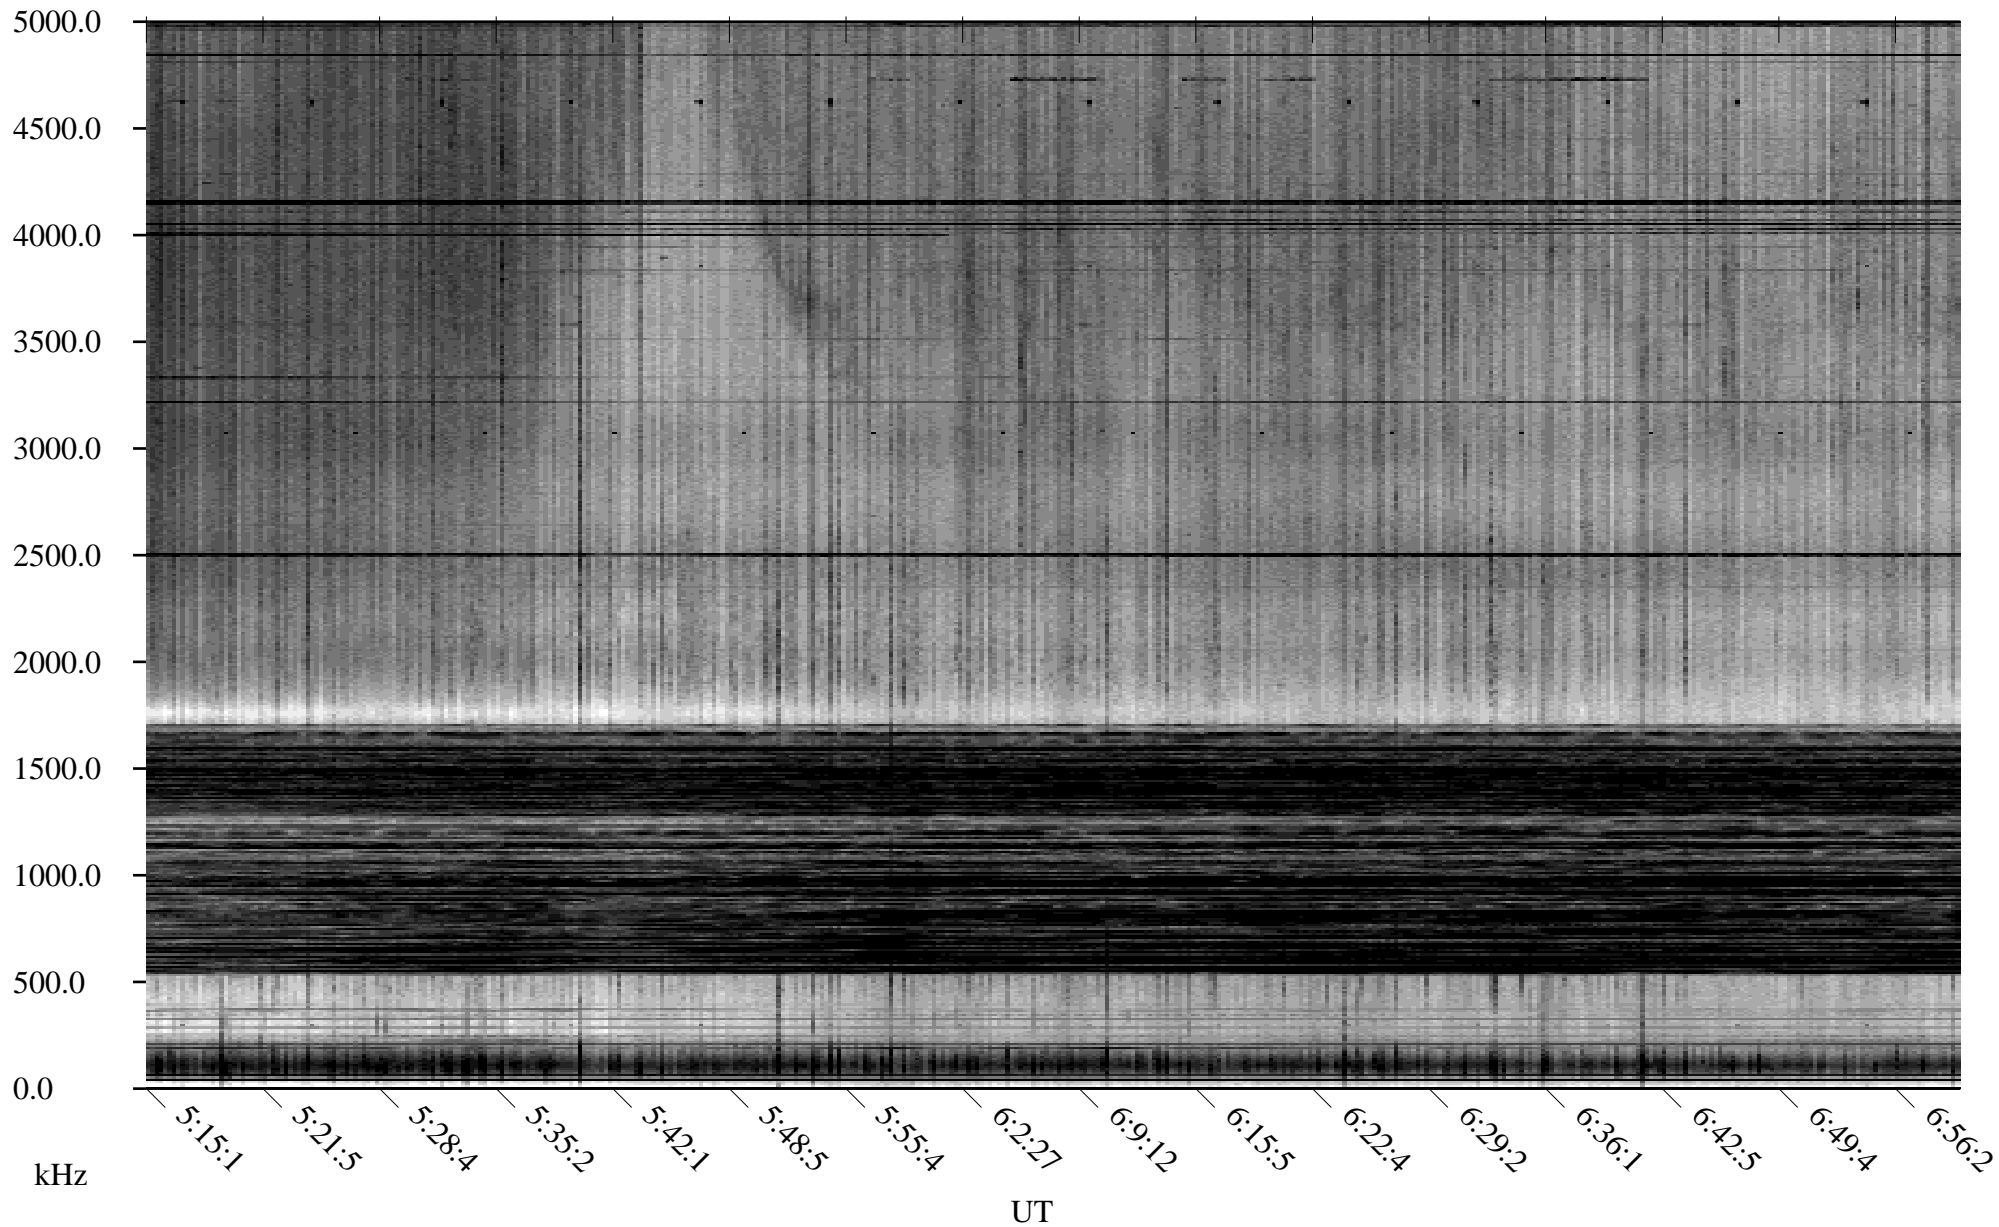

# CHU04-07-21.dat.channel.1

Linear Scale    Black = -100    White = -500

detail

# CHU04-07-21.dat.channel.1

Linear Scale    Black = -100    White = -500

detail

Page 2