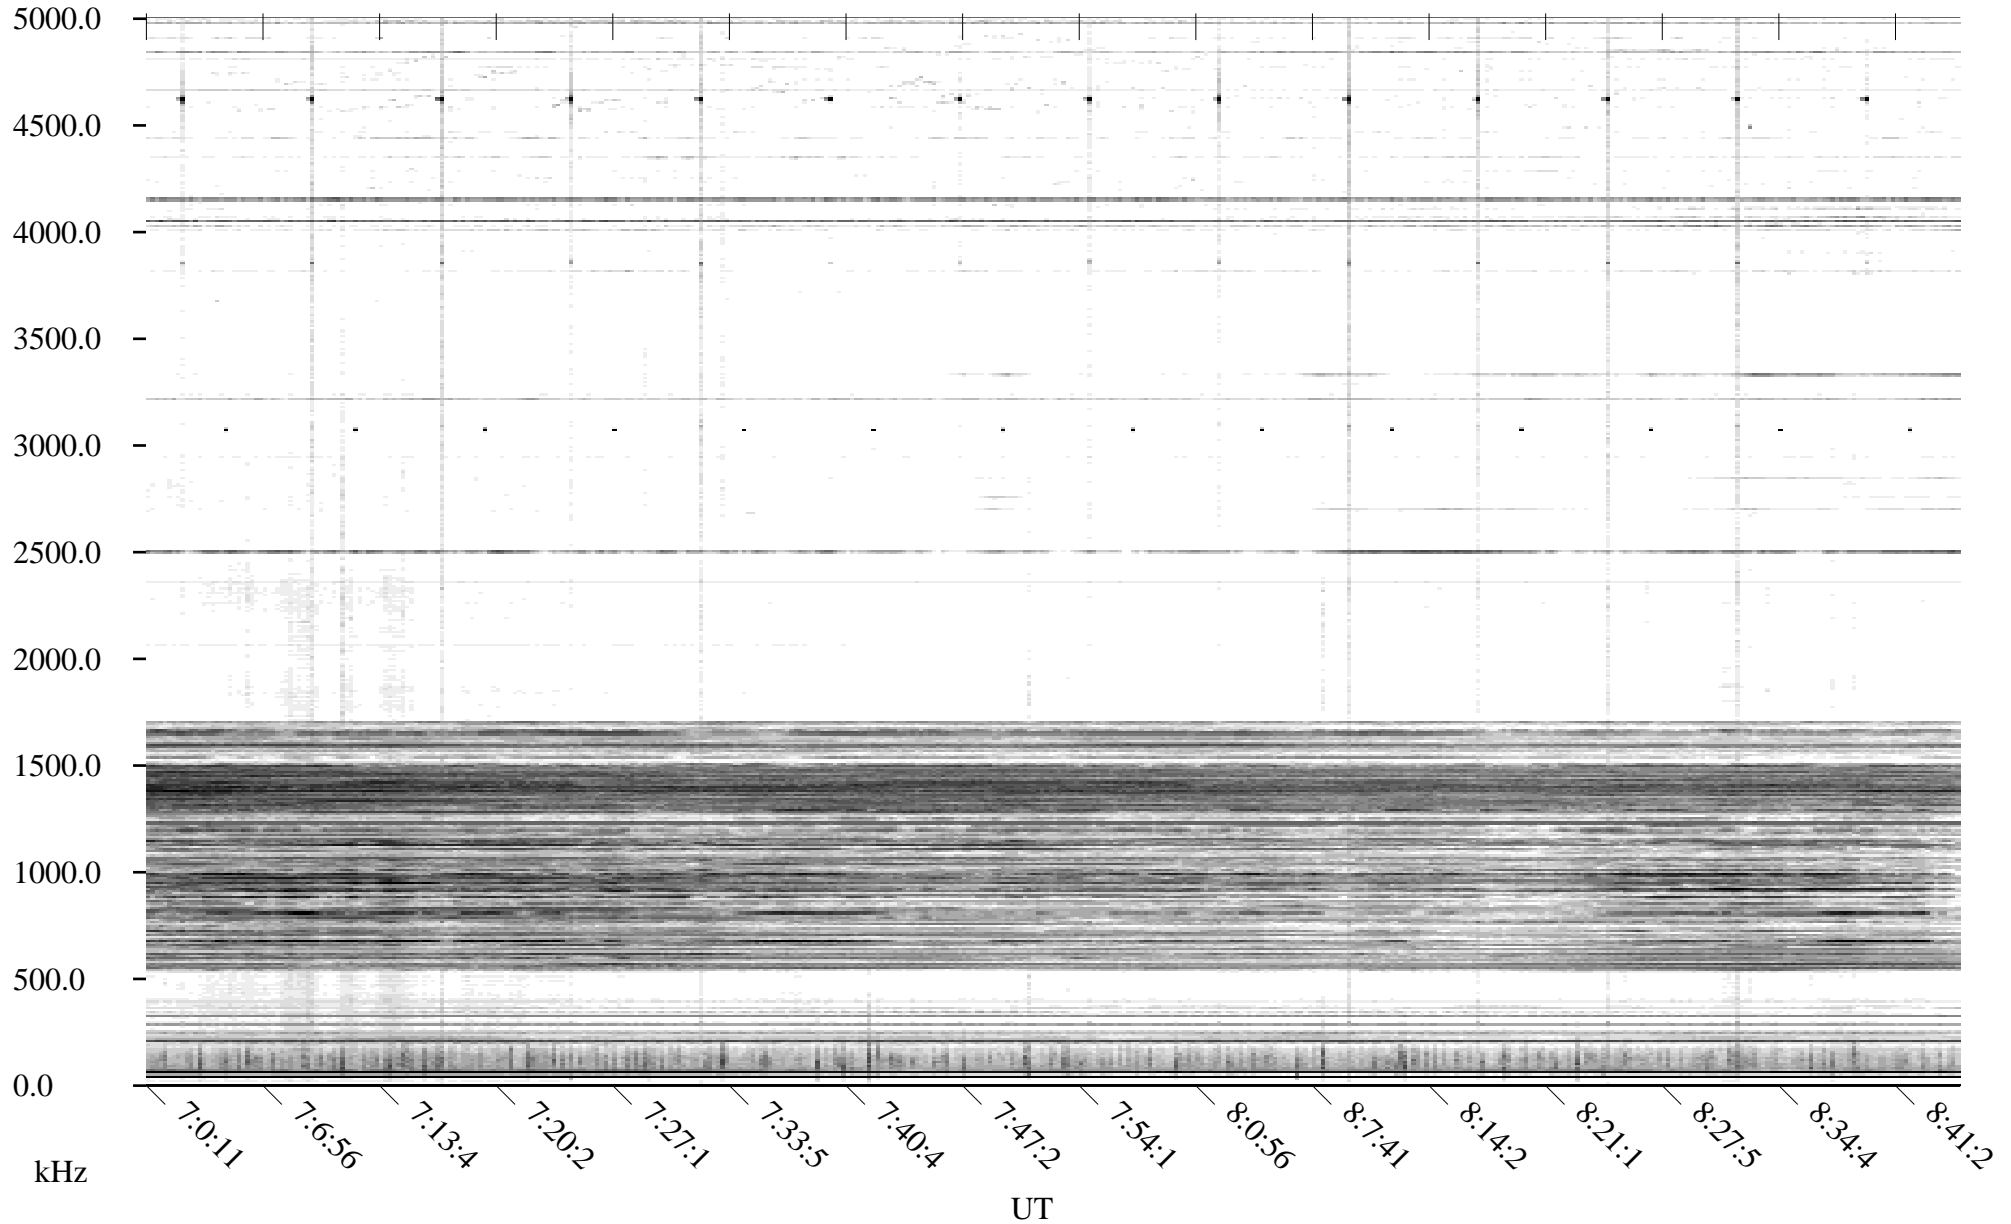

# CHU04-21-21.dat.channel.0

Linear Scale

Black = -100

White = -500

detail

Page 4

# CHU04-21-21.dat.channel.0

Linear Scale

Black = -100

White = -500

detail

Page 5

# CHU04-21-21.dat.channel.0

Linear Scale    Black = -100    White = -500

detail

Page 6

# CHU04-21-21.dat.channel.0

Linear Scale    Black = -100    White = -500

detail