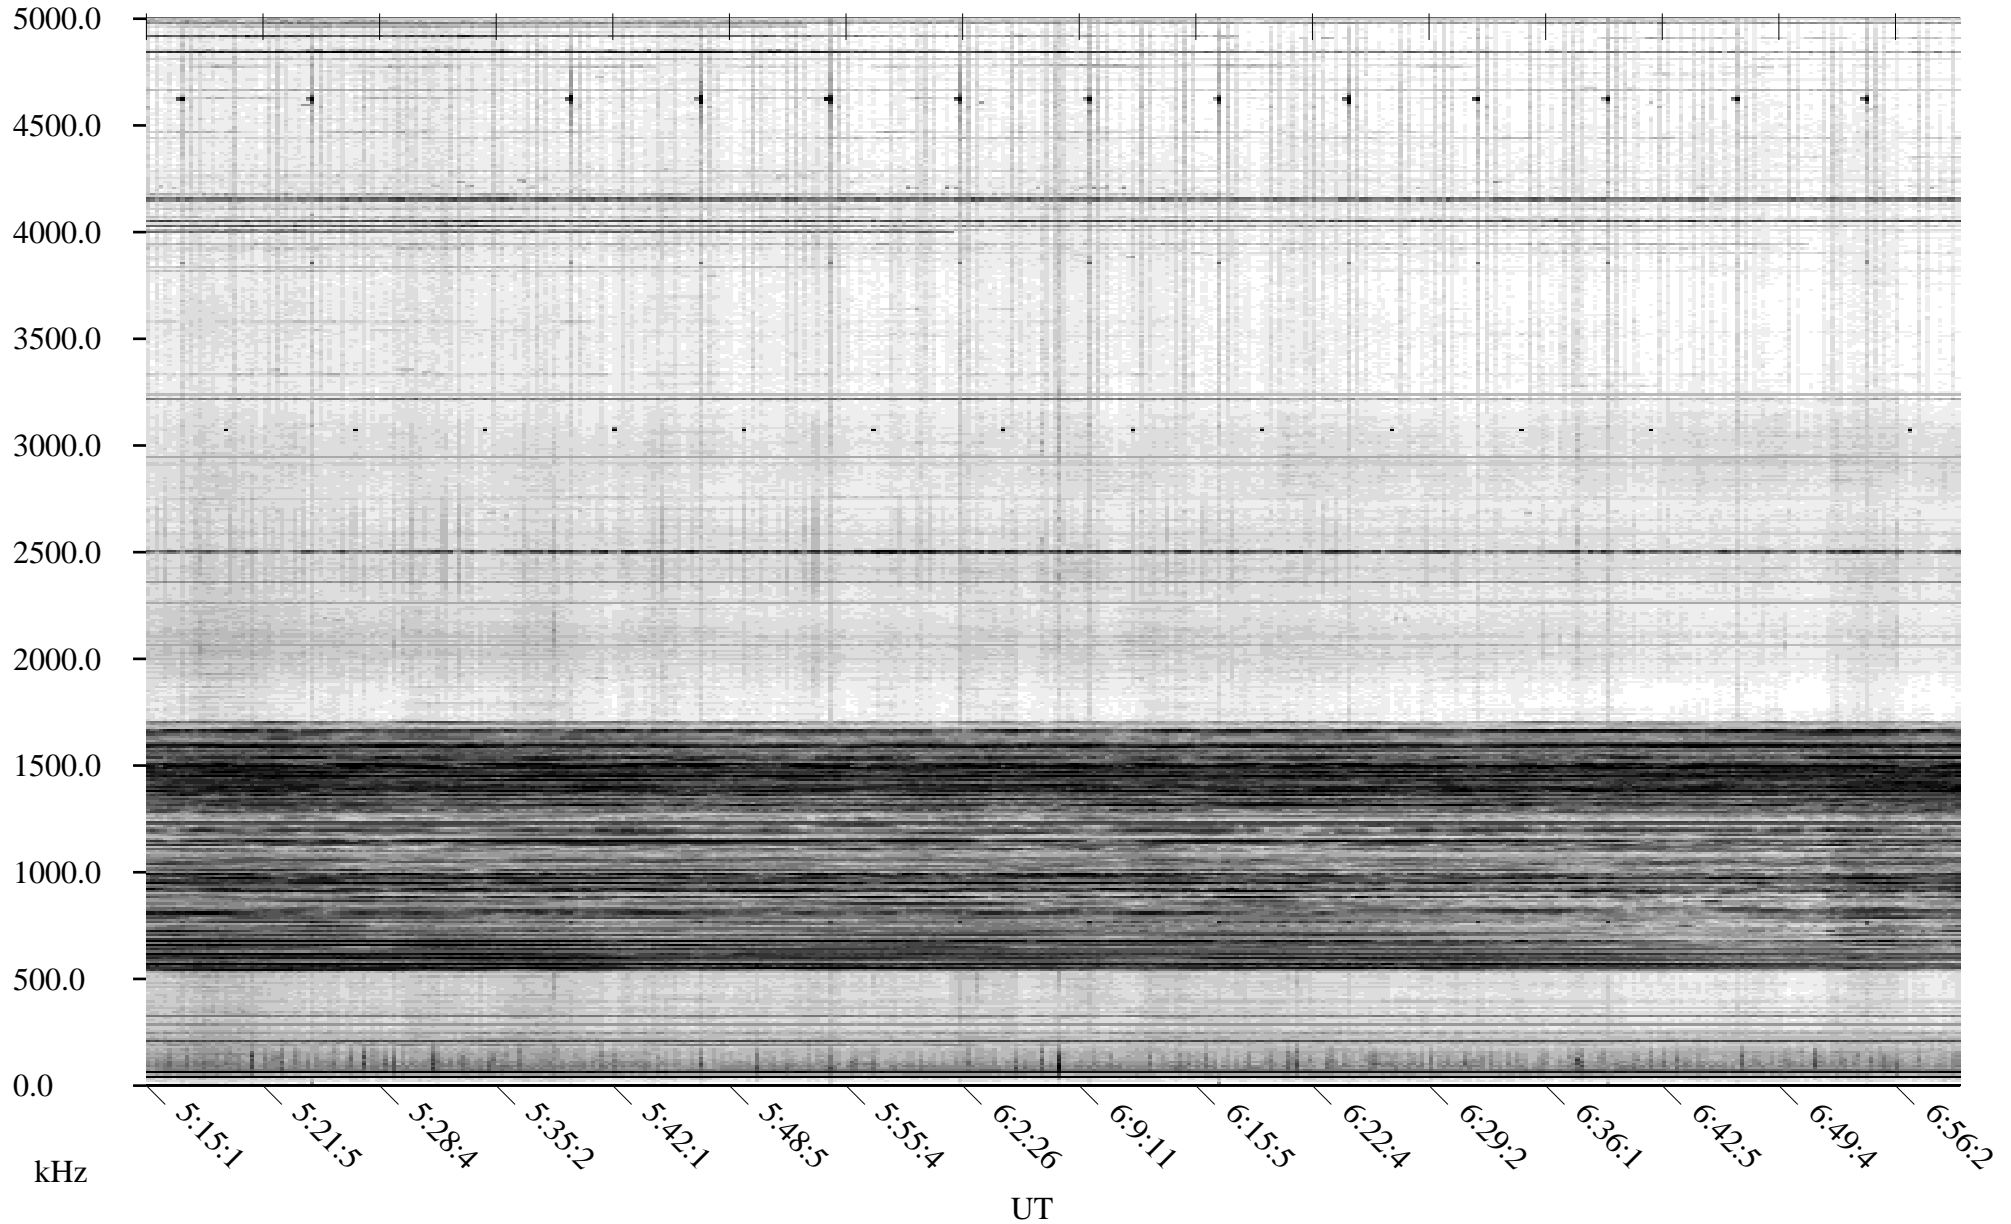

# CHU04-21-21.dat.channel.1

Linear Scale    Black = -100    White = -500

detail

Page 2

# CHU04-21-21.dat.channel.1

Linear Scale    Black = -100    White = -500

detail