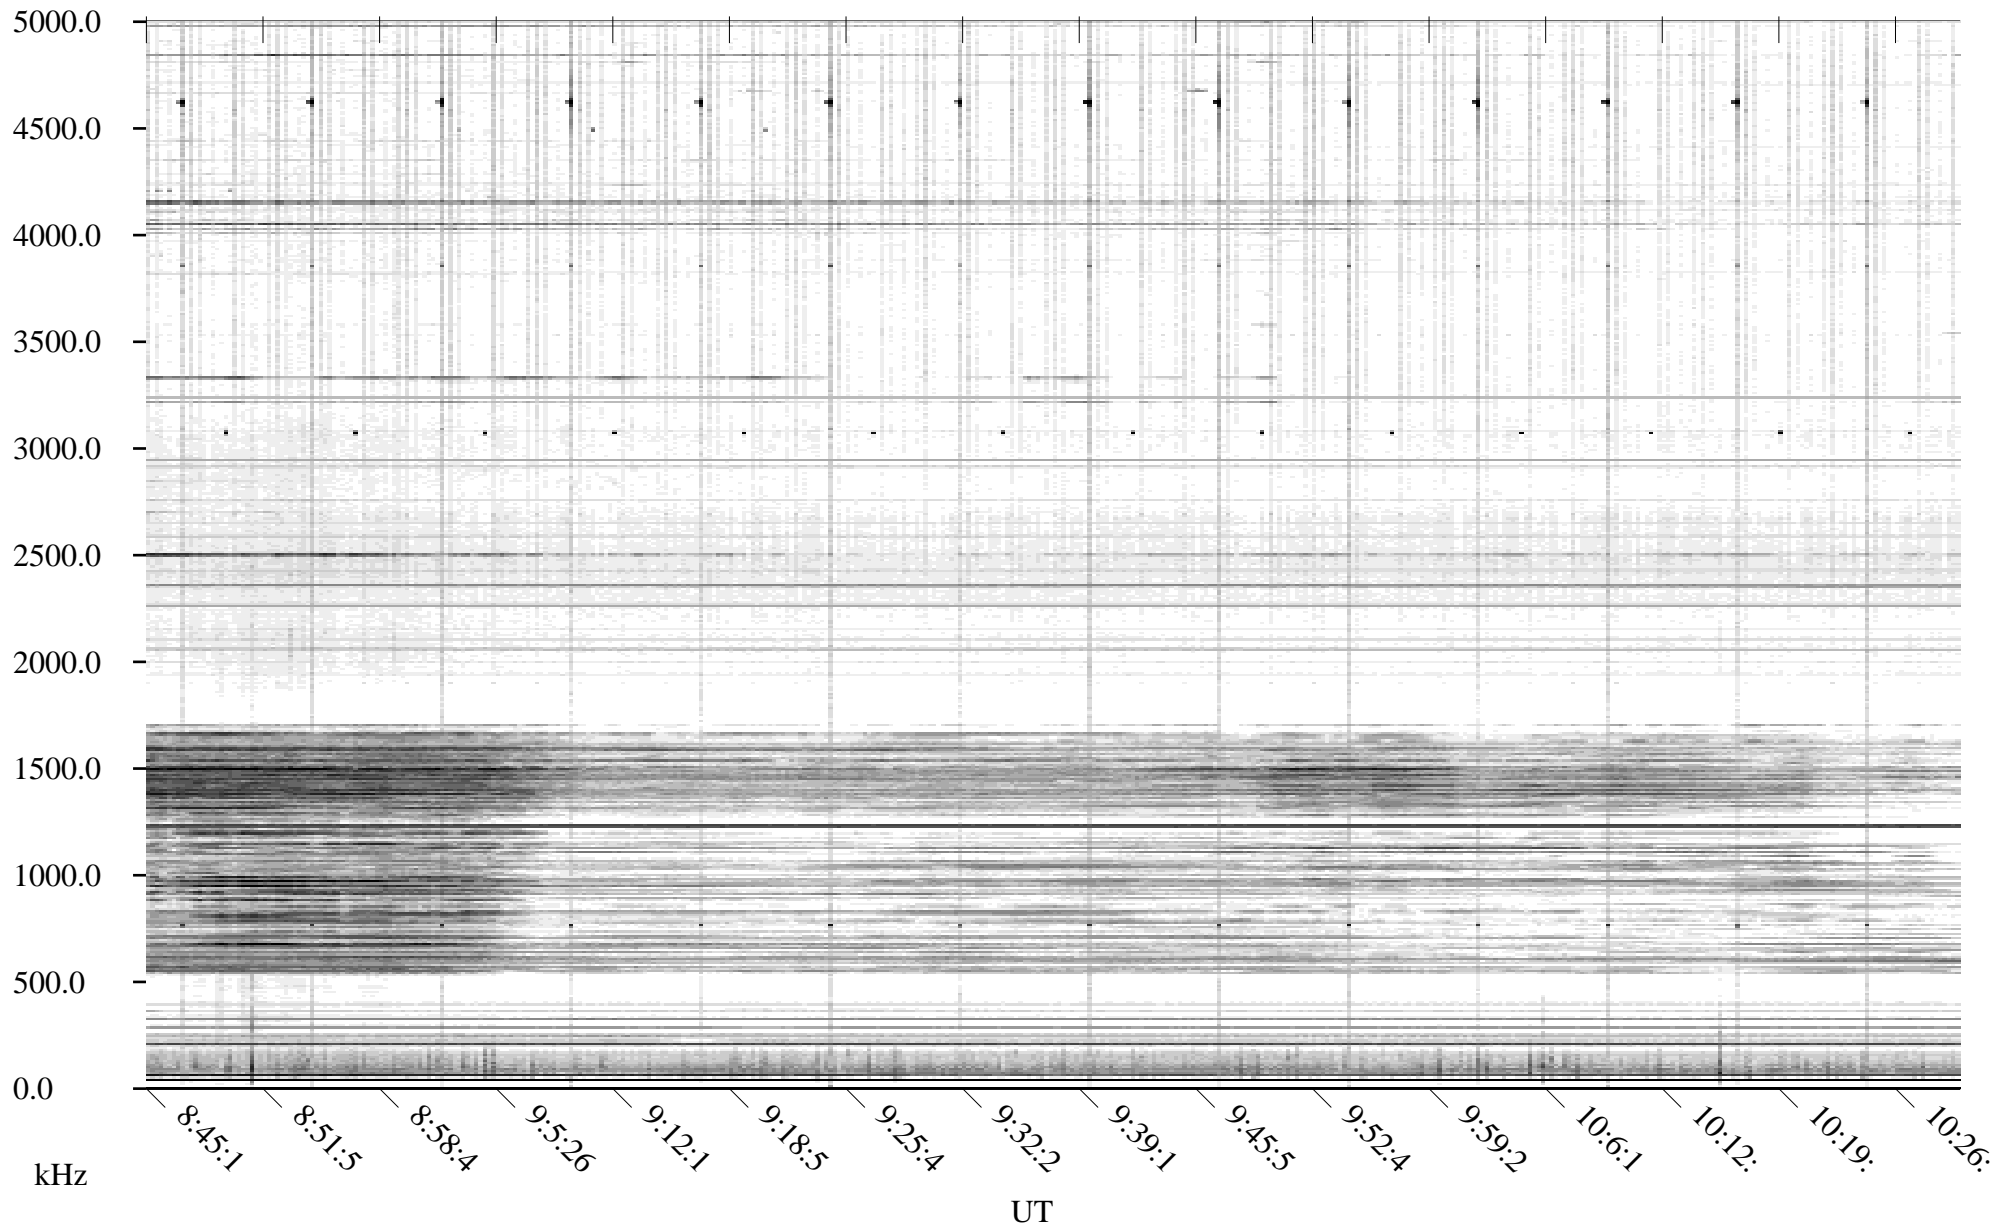

# CHU04-21-21.dat.channel.1

Linear Scale    Black = -100    White = -500

detail