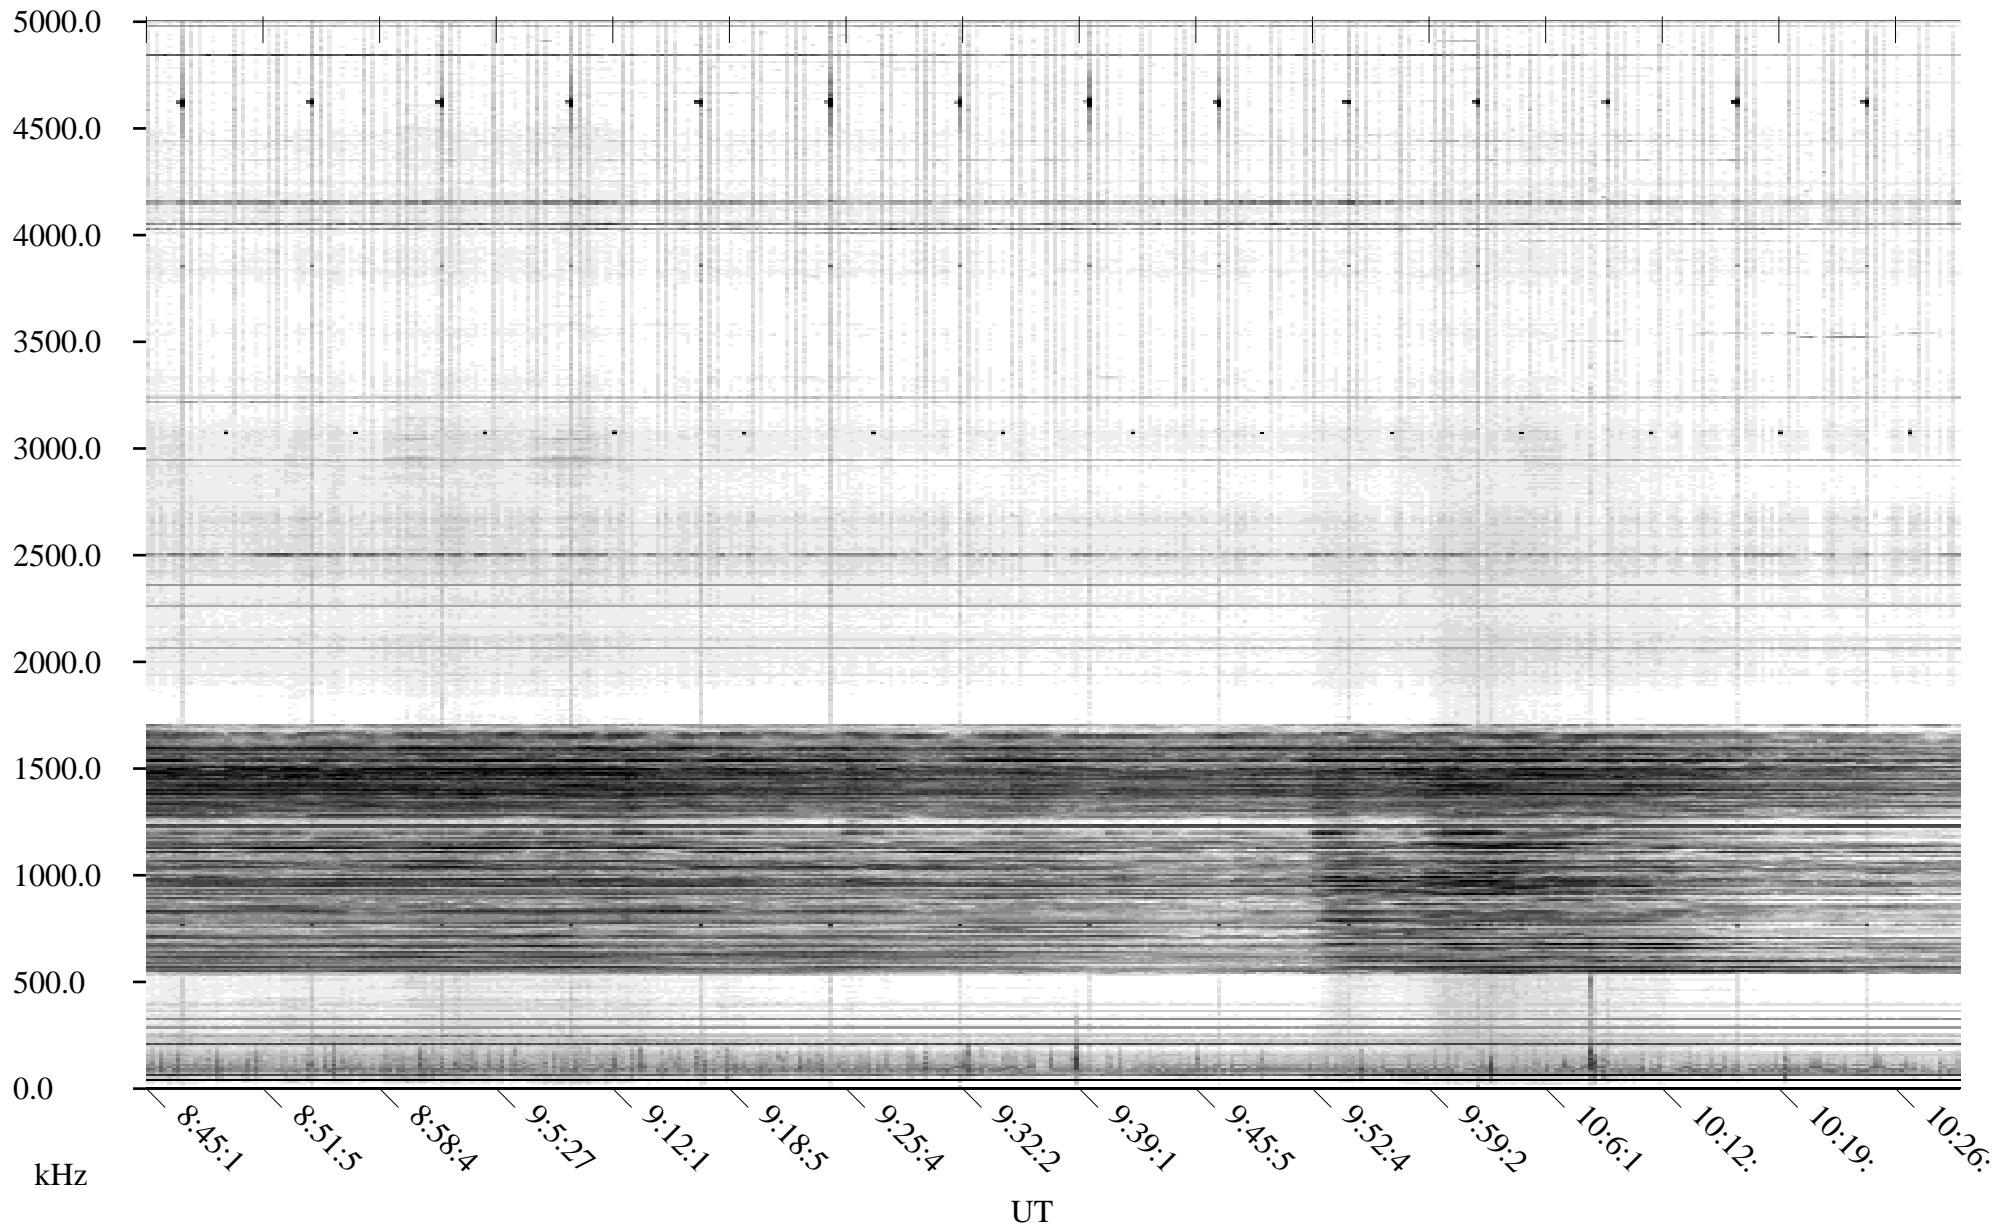

# CHU04-22-21.dat.channel.1

Linear Scale    Black = -100    White = -500

detail