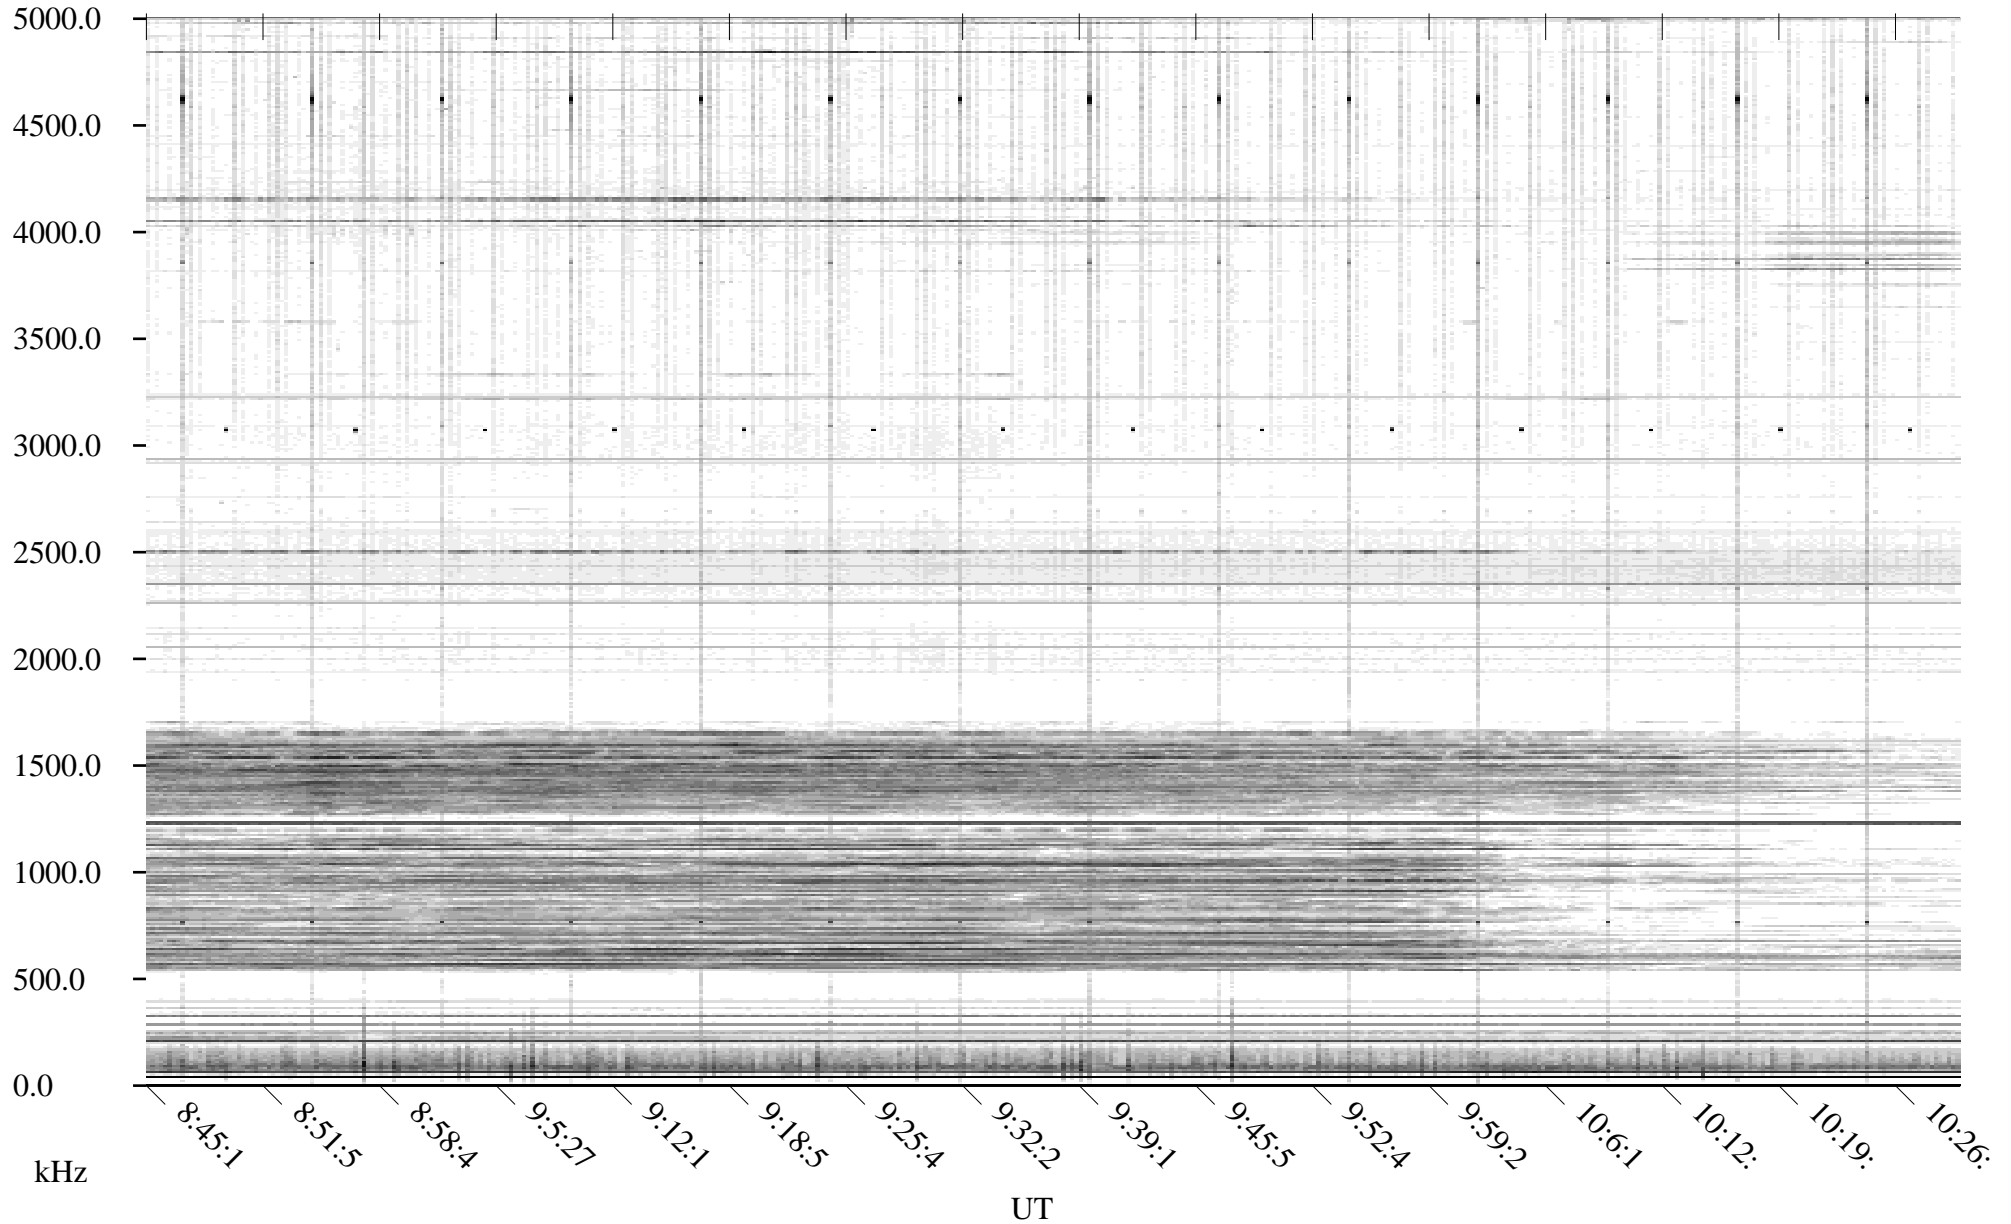

# CHU04-24-21.dat.channel.1

Linear Scale    Black = -100    White = -500

detail

# CHU04-24-21.dat.channel.1

Linear Scale

Black = -100

White = -500

detail

Page 6