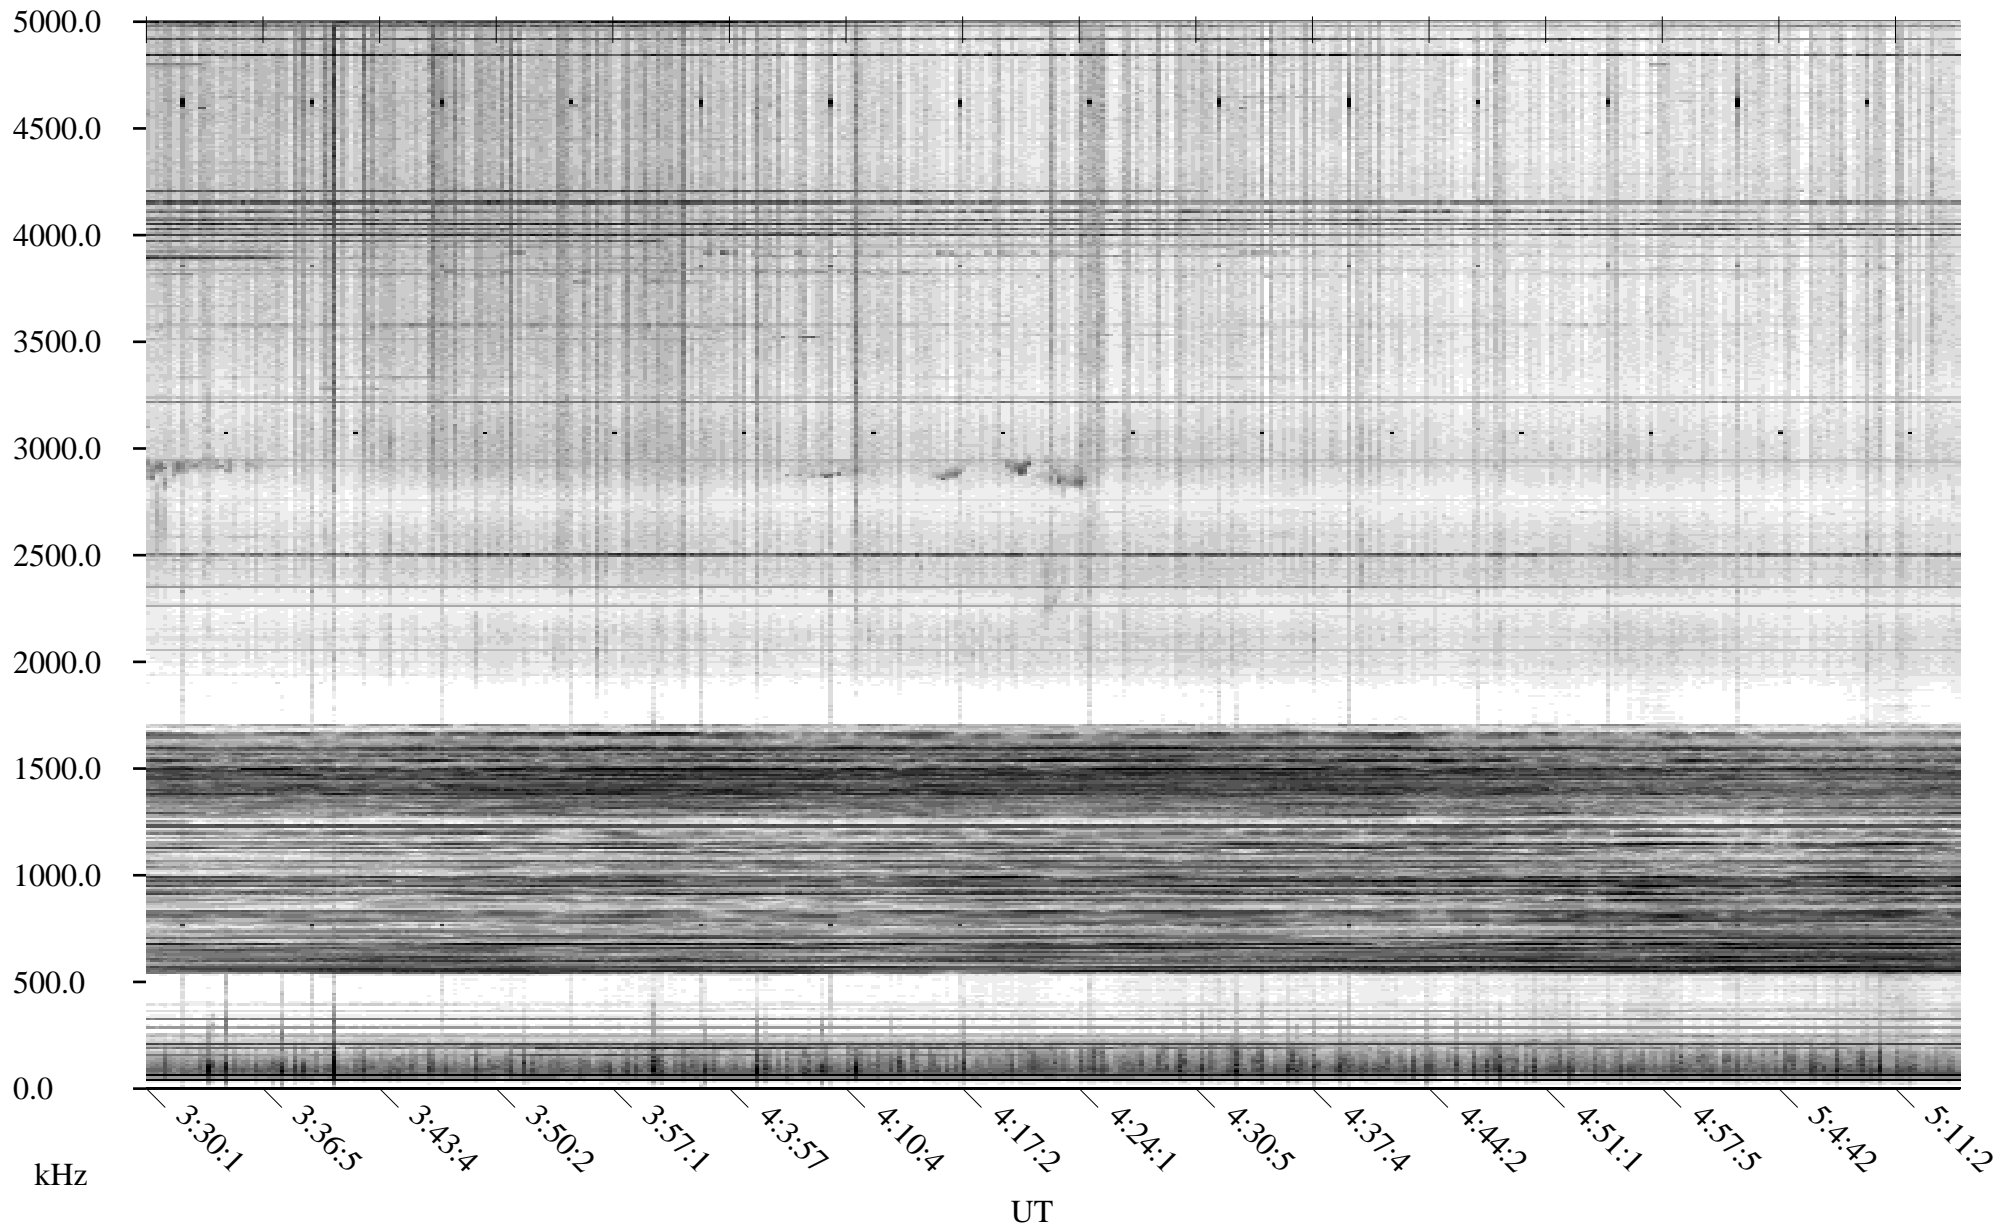

# CHU04-24-21.dat.channel.1

Linear Scale    Black = -100    White = -500

detail

Page 1

# CHU04-24-21.dat.channel.1

Linear Scale    Black = -100    White = -500

detail

Page 2

# CHU04-24-21.dat.channel.1

Linear Scale    Black = -100    White = -500

detail

Page 3

# CHU04-24-21.dat.channel.1

Linear Scale    Black = -100    White = -500

detail