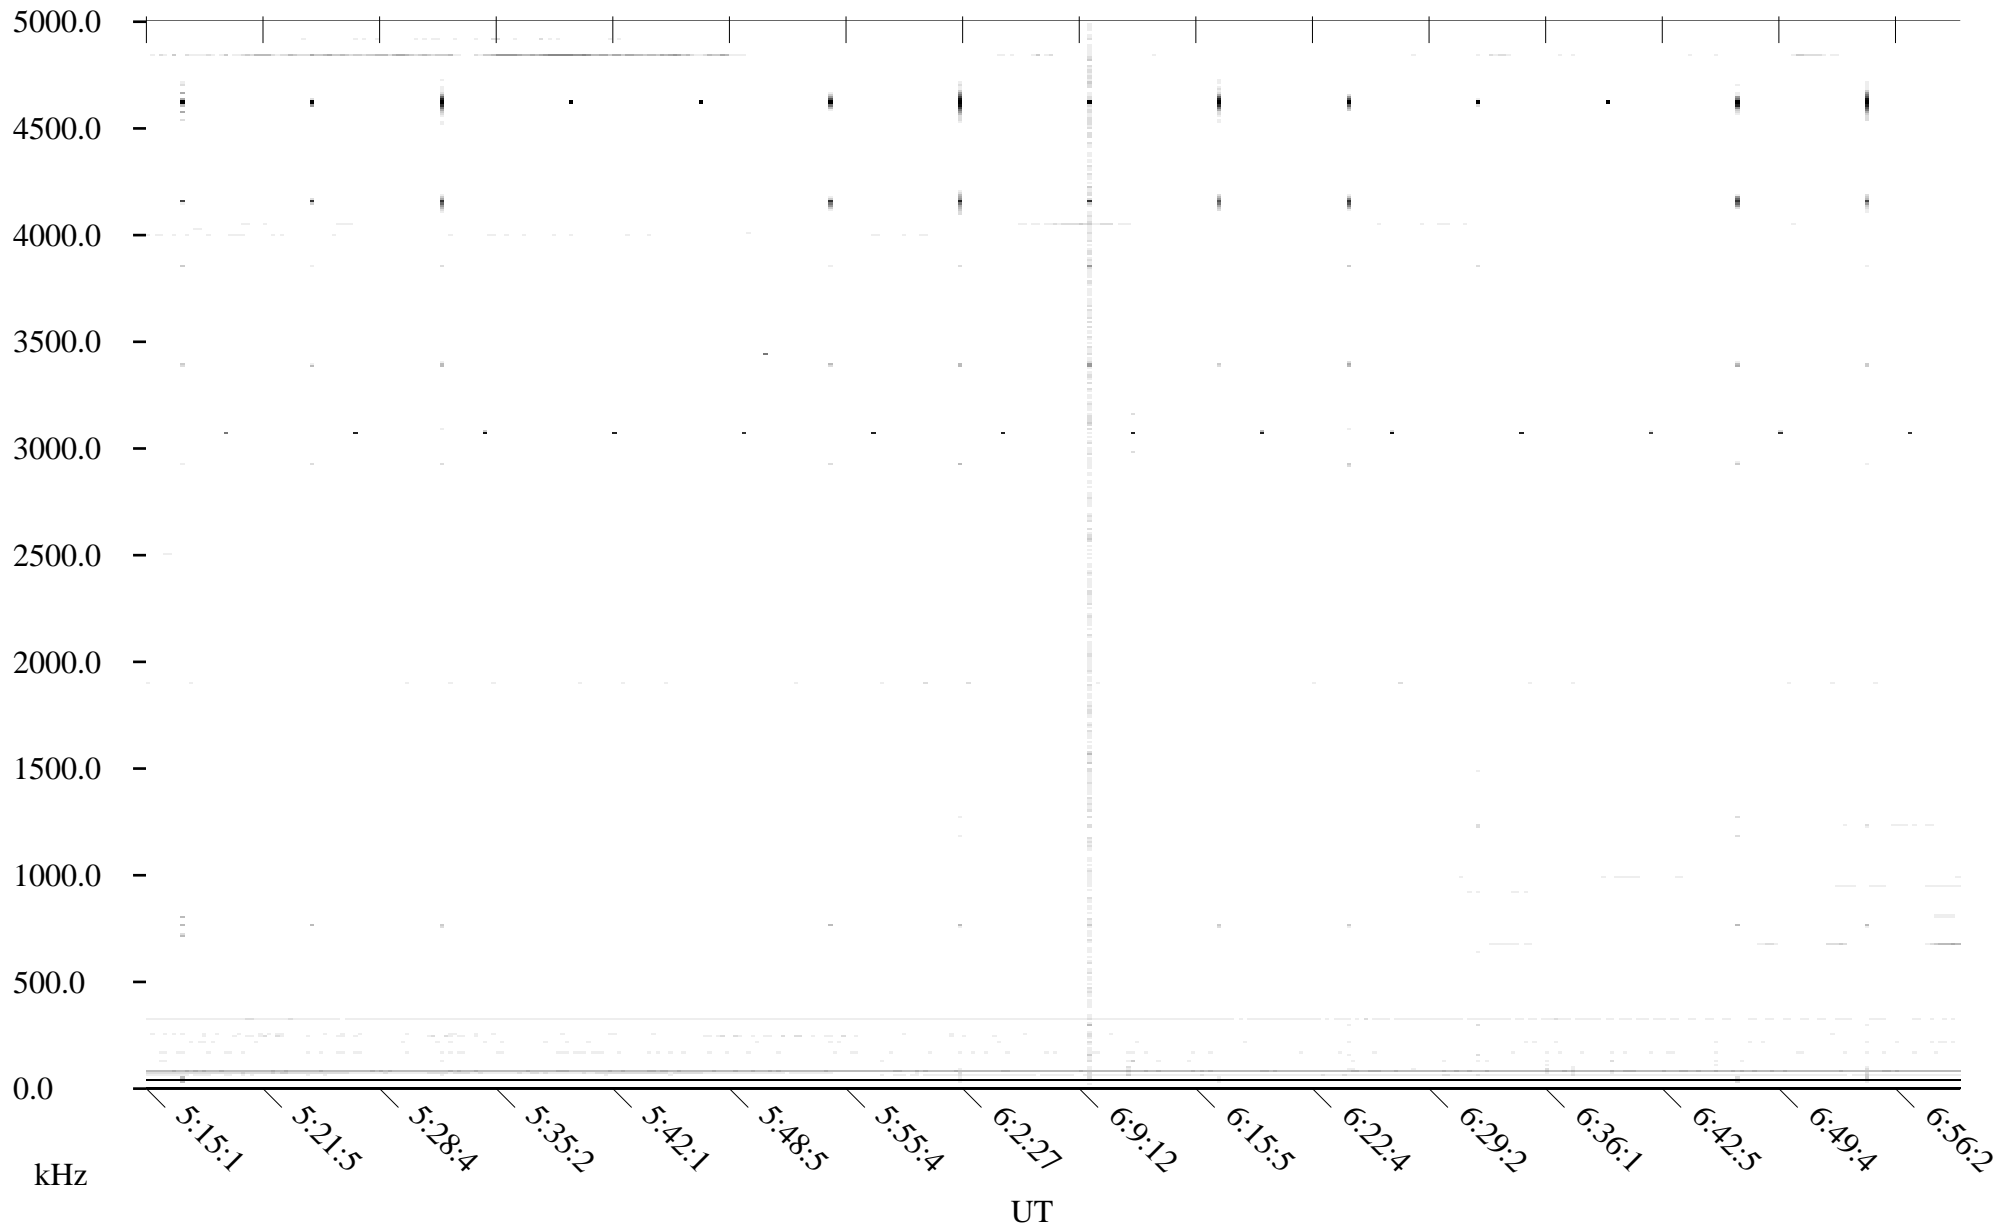

CHU04-24-21.dat.channel.2

Linear Scale

Black = -100

White = -500

detail

Page 1

CHU04-24-21.dat.channel.2

Linear Scale

Black = -100

White = -500

detail

Page 2

CHU04-24-21.dat.channel.2

Linear Scale Black = -100 White = -500

detail

Page 3

CHU04-24-21.dat.channel.2

Linear Scale Black = -100 White = -500

detail

Page 4

CHU04-24-21.dat.channel.2

Linear Scale

Black = -100

White = -500

detail

Page 5

CHU04-24-21.dat.channel.2

Linear Scale Black = -100 White = -500

detail

CHU04-24-21.dat.channel.2

Linear Scale

Black = -100