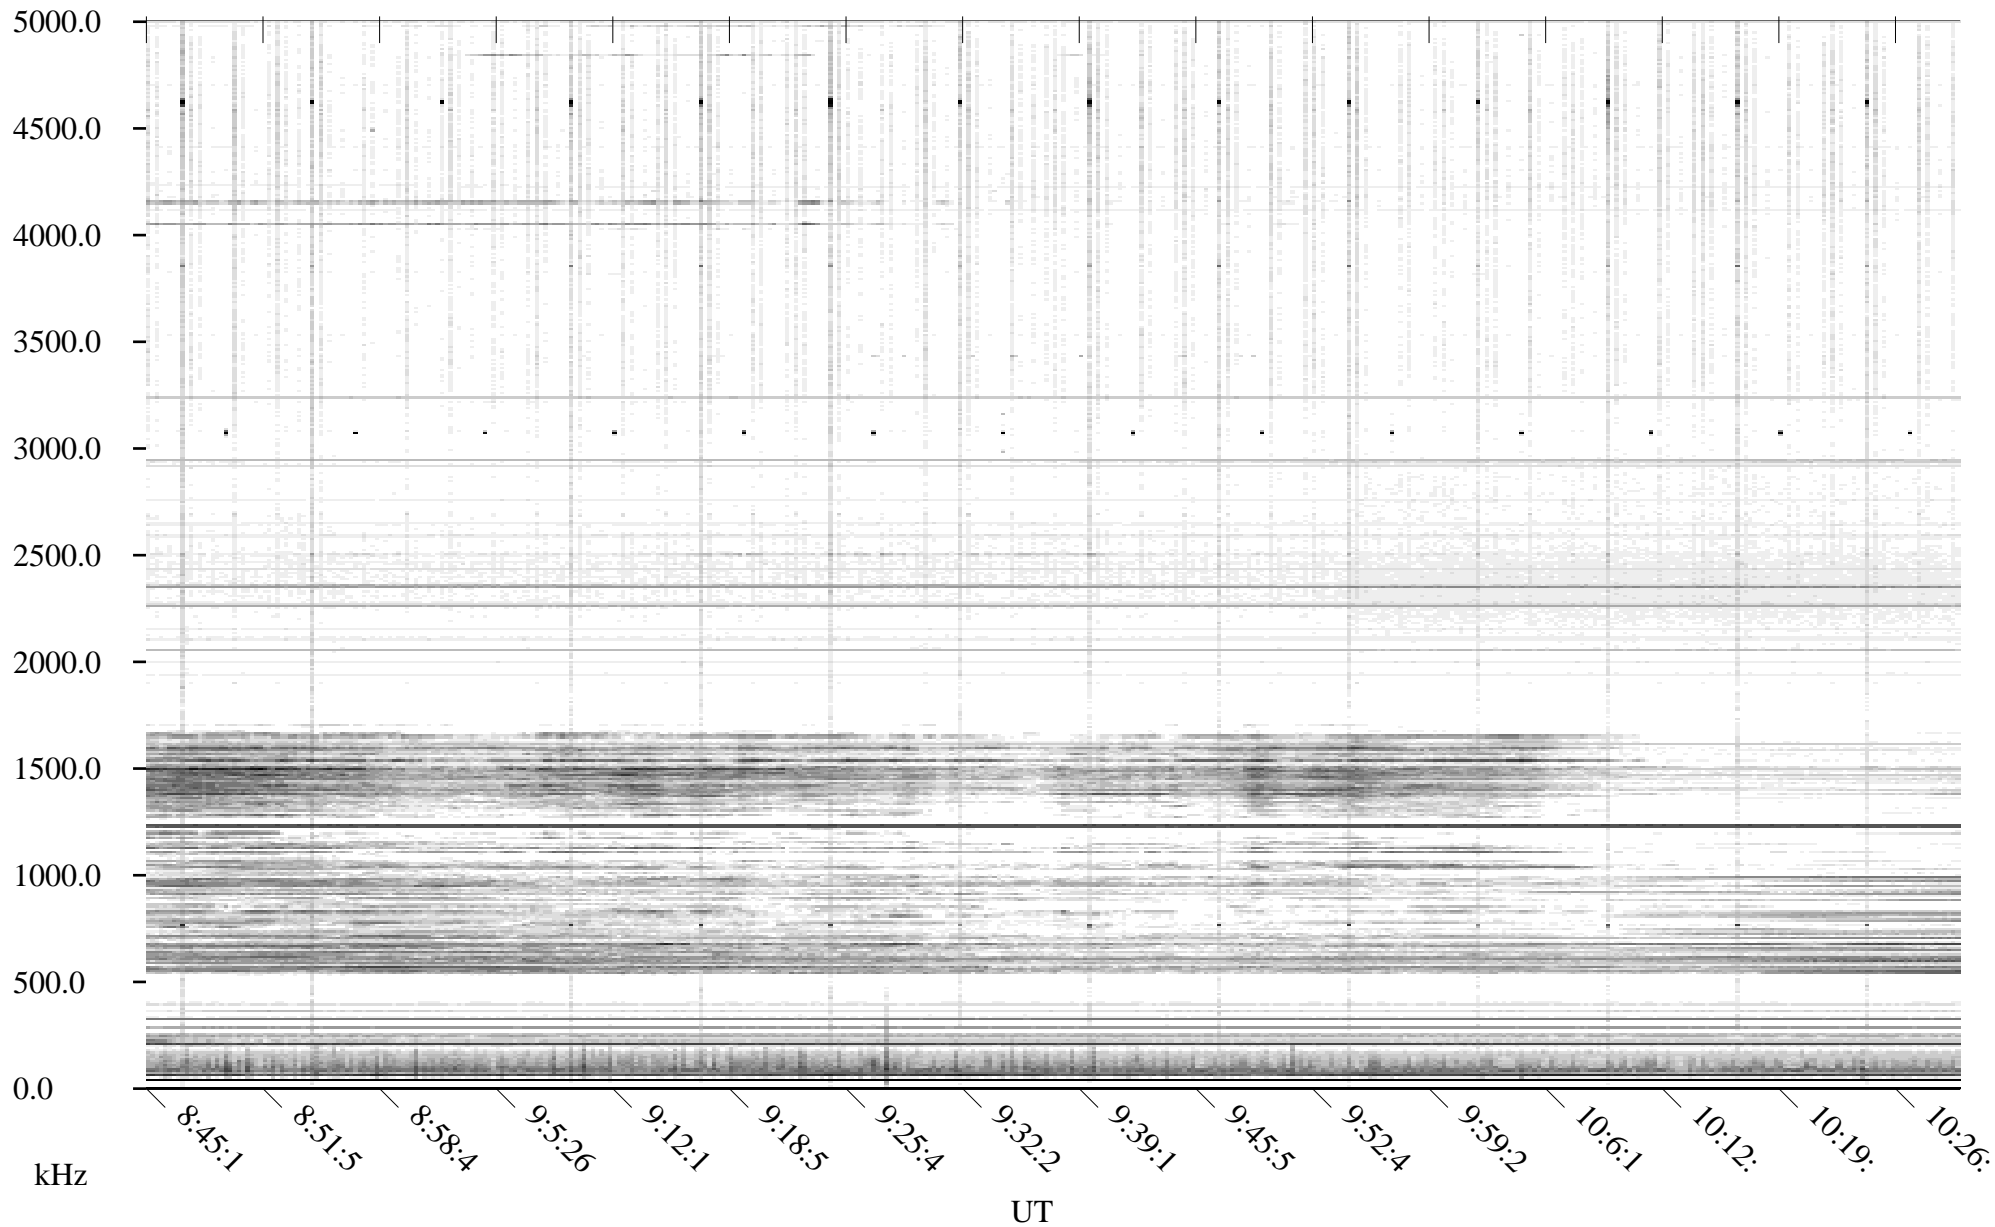

# CHU04-25-21.dat.channel.1

Linear Scale    Black = -100    White = -500

detail

Page 4

# CHU04-25-21.dat.channel.1

Linear Scale    Black = -100    White = -500

detail