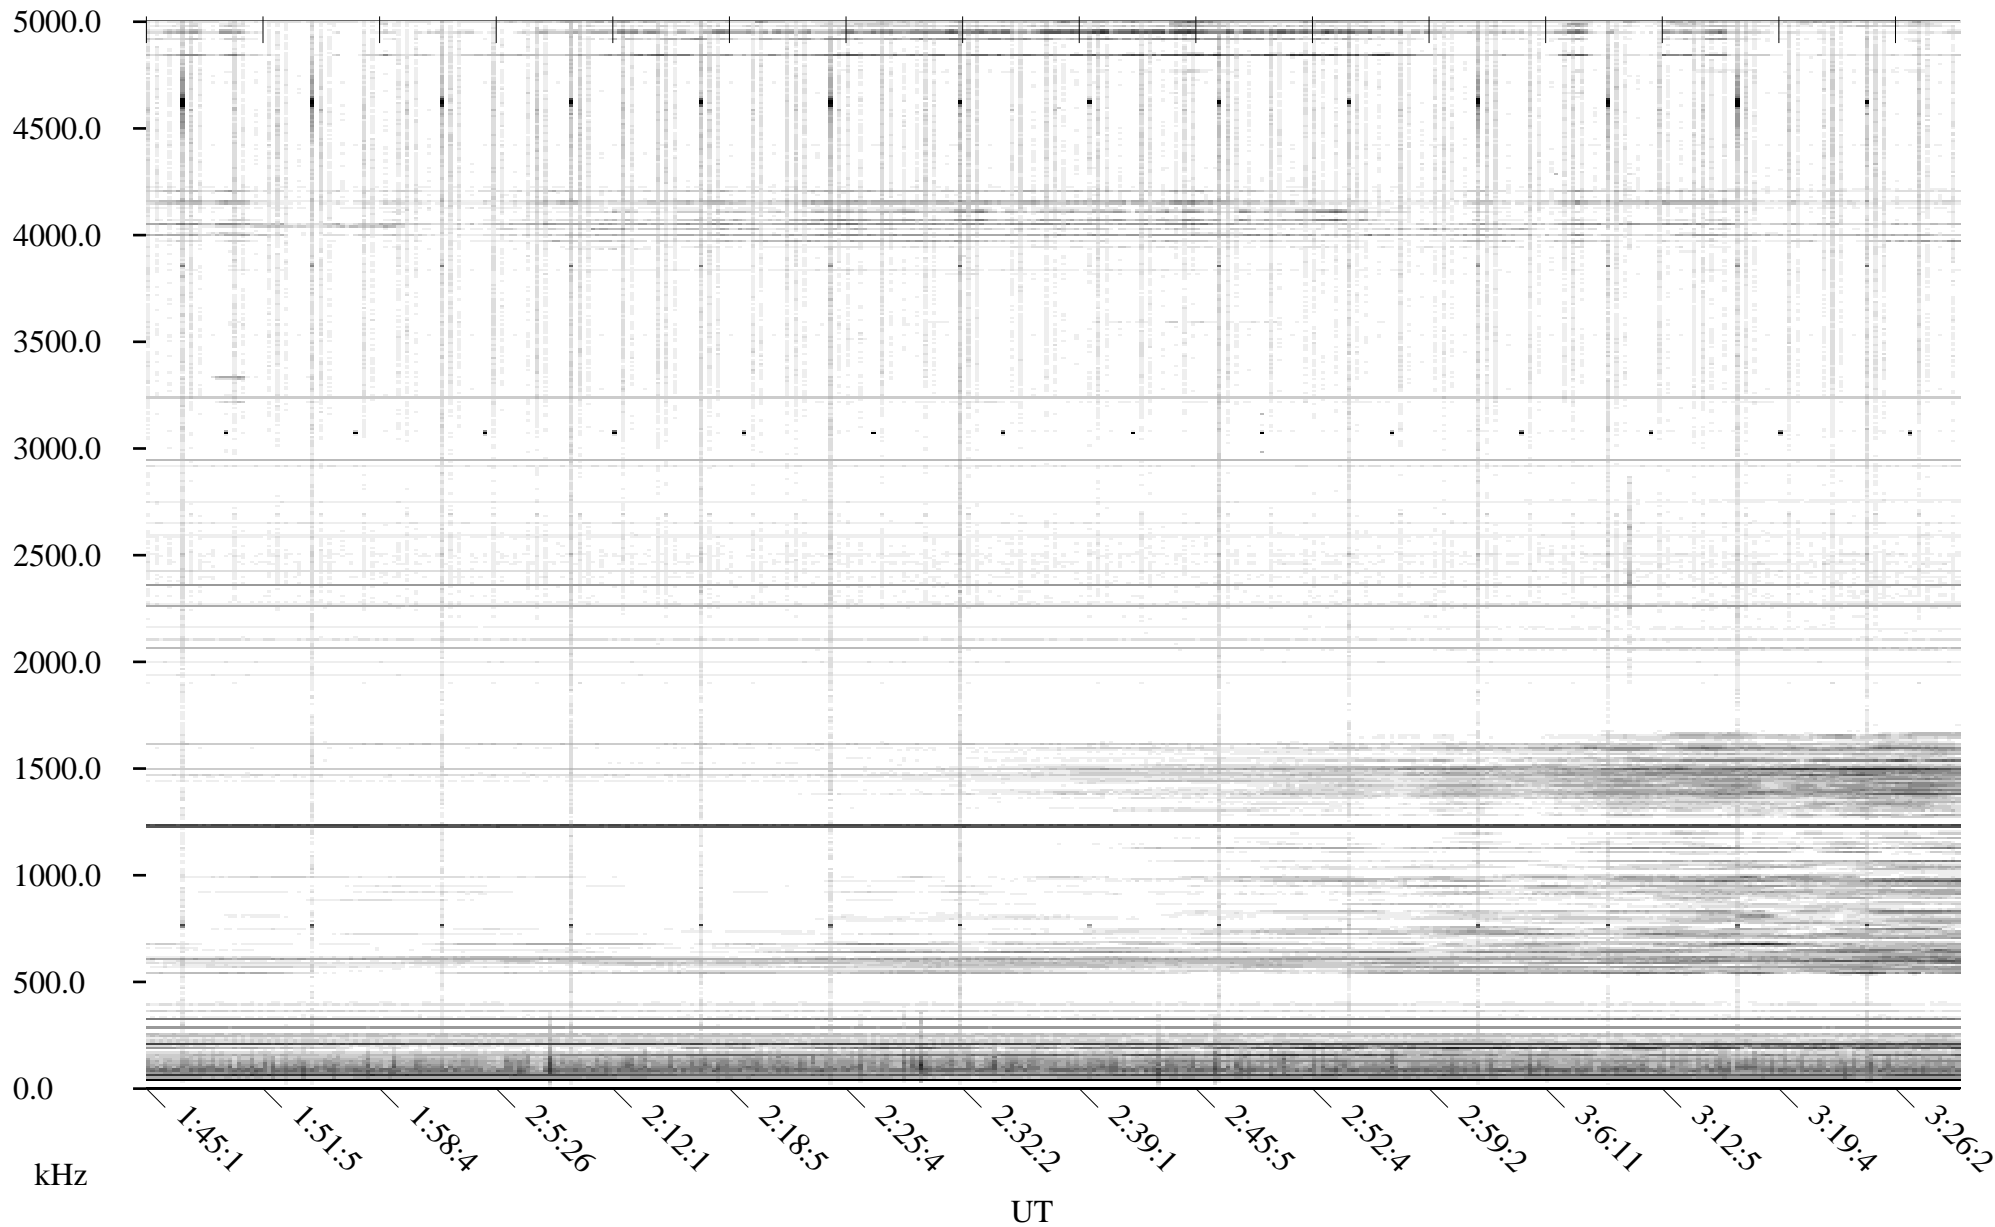

# CHU04-25-21.dat.channel.1

Linear Scale    Black = -100    White = -500

detail

Page 1

# CHU04-25-21.dat.channel.1

Linear Scale

Black = -100

White = -500

detail

Page 2

# CHU04-25-21.dat.channel.1

Linear Scale    Black = -100    White = -500

detail