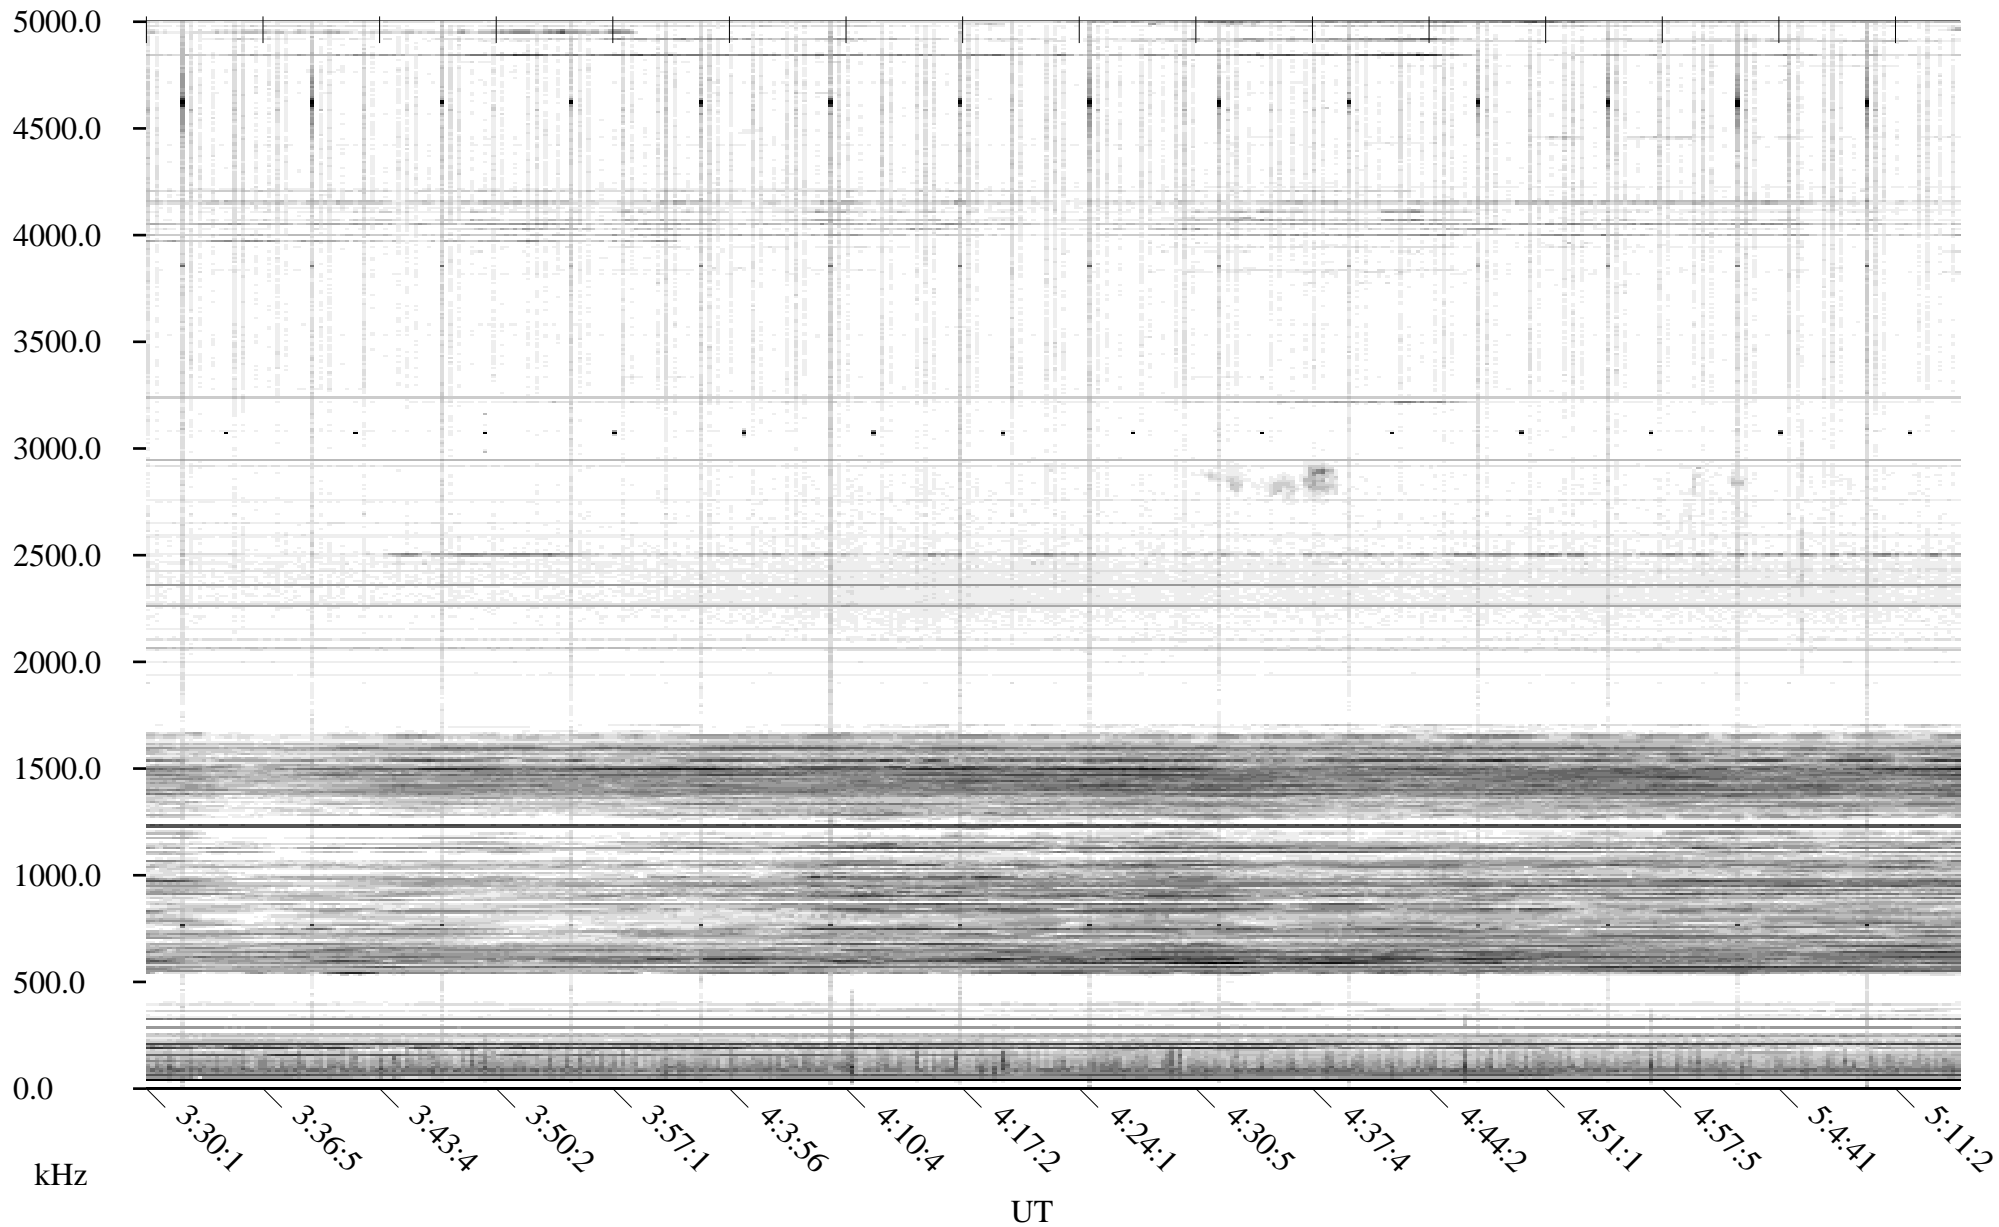

# CHU04-25-21.dat.channel.1

Linear Scale    Black = -100    White = -500

detail

Page 1

# CHU04-25-21.dat.channel.1

Linear Scale

Black = -100

White = -500

detail

Page 2

# CHU04-25-21.dat.channel.1

Linear Scale    Black = -100    White = -500

detail

# CHU04-25-21.dat.channel.1

Linear Scale    Black = -100    White = -500

detail

Page 4