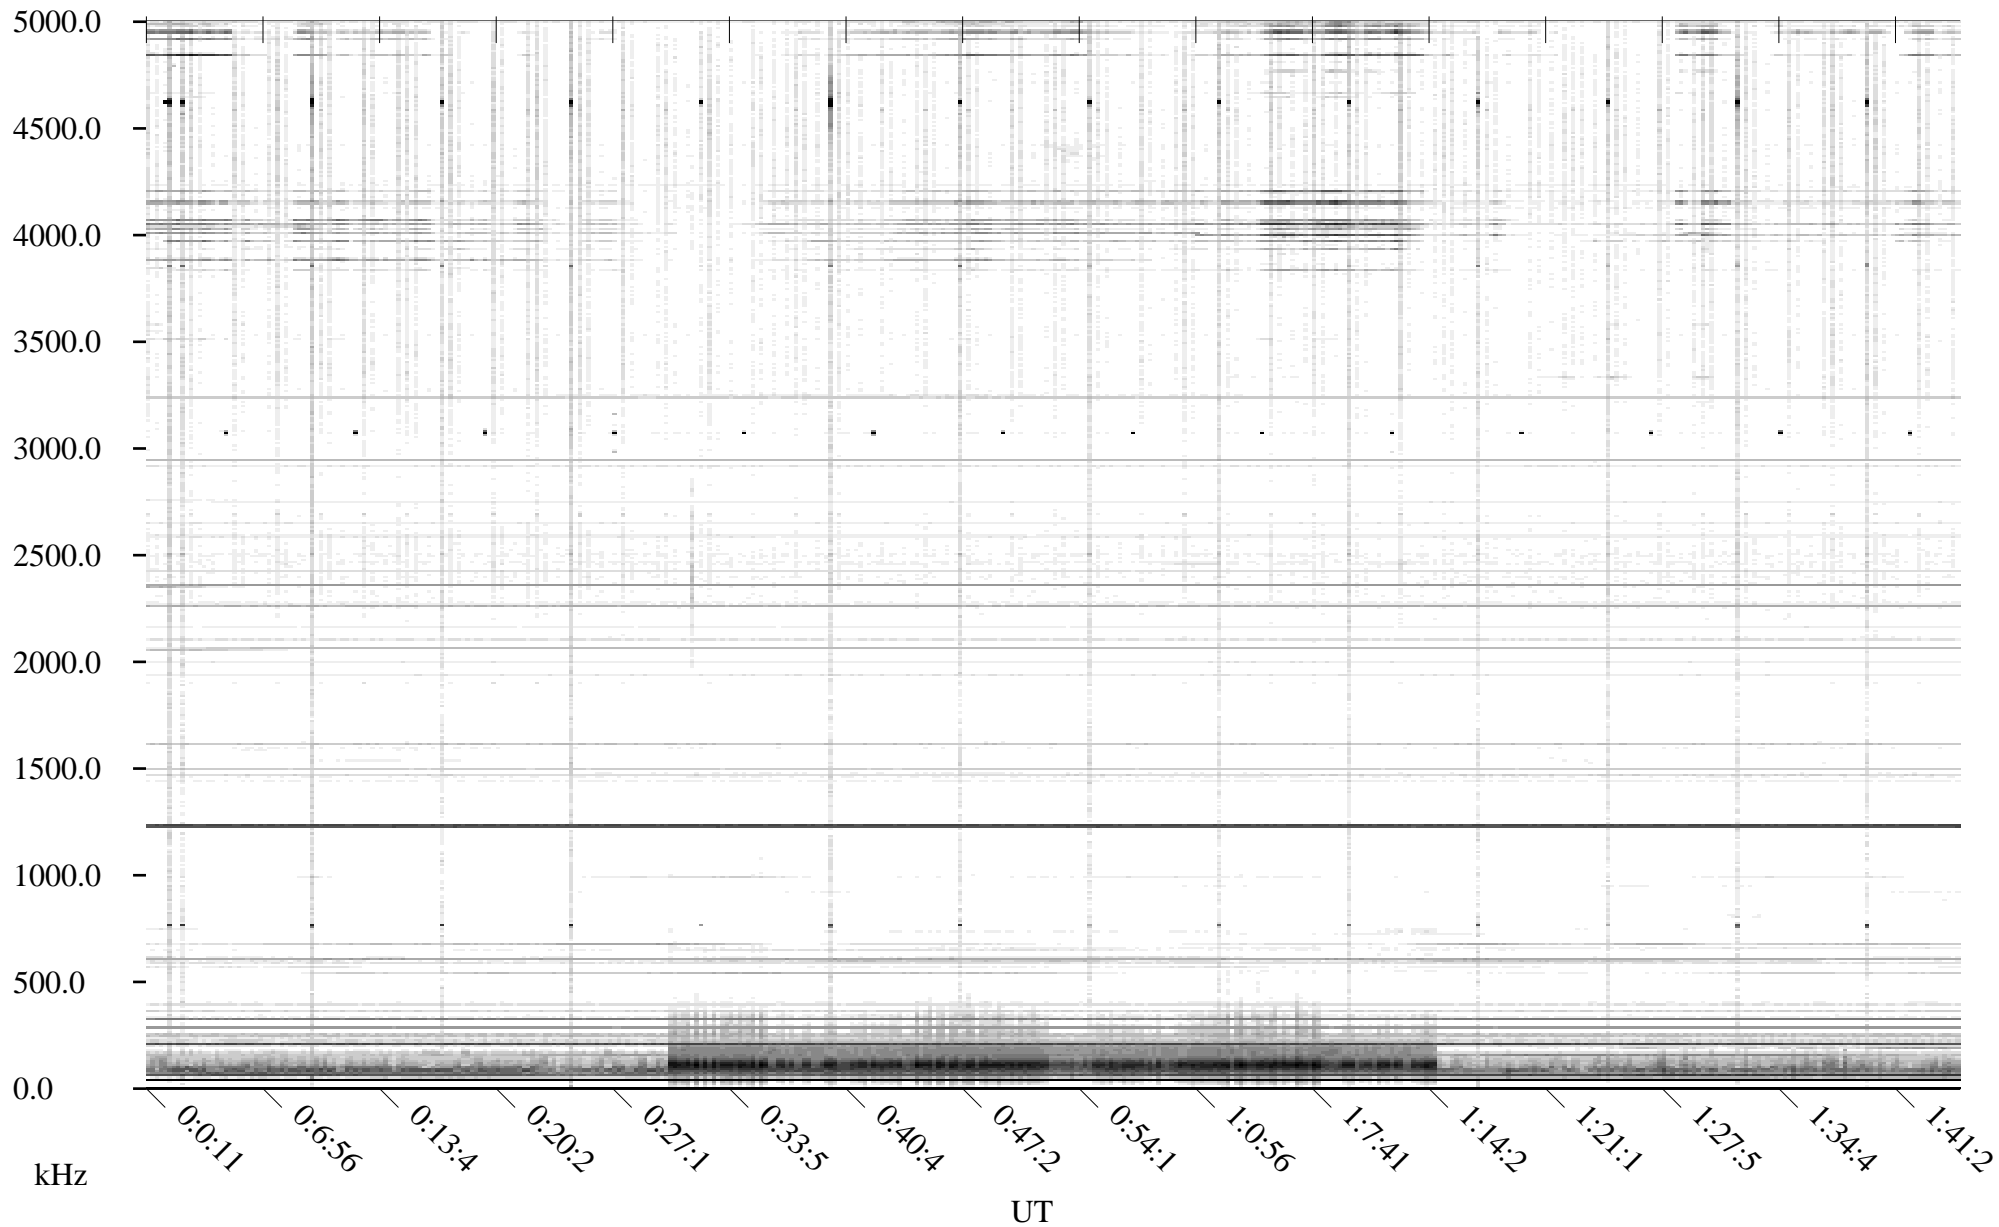

# CHU04-25-21.dat.channel.1

Linear Scale    Black = -100    White = -500

detail

Page 1

# CHU04-25-21.dat.channel.1

Linear Scale

Black = -100

White = -500

detail

Page 2

# CHU04-25-21.dat.channel.1

Linear Scale    Black = -100    White = -500

detail