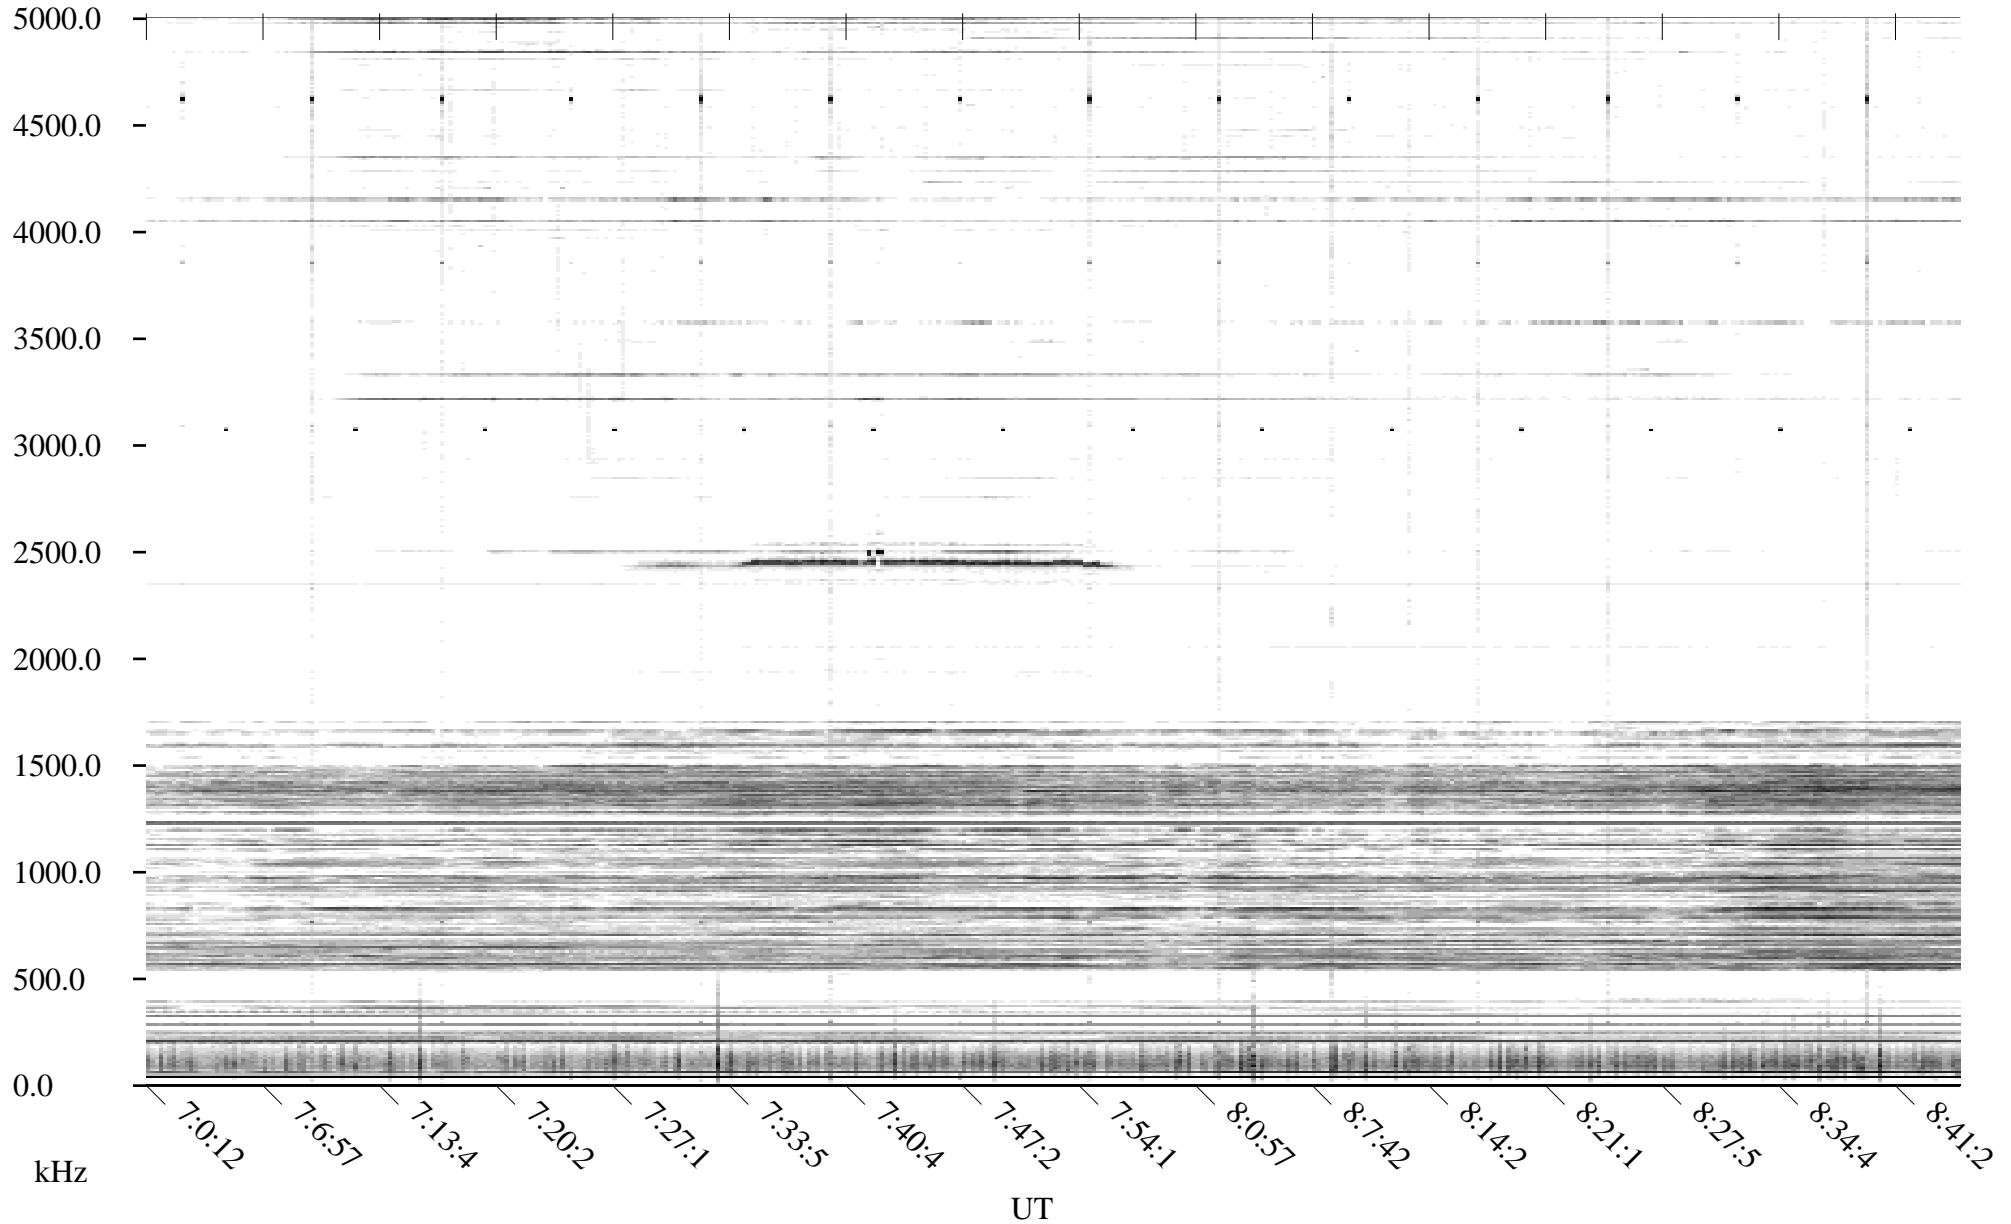

# CHU04-26-21.dat.channel.0

Linear Scale

Black = -100

White = -500

detail

Page 4

# CHU04-26-21.dat.channel.0

Linear Scale

Black = -100

White = -500

detail

Page 5

# CHU04-26-21.dat.channel.0

Linear Scale    Black = -100    White = -500

detail