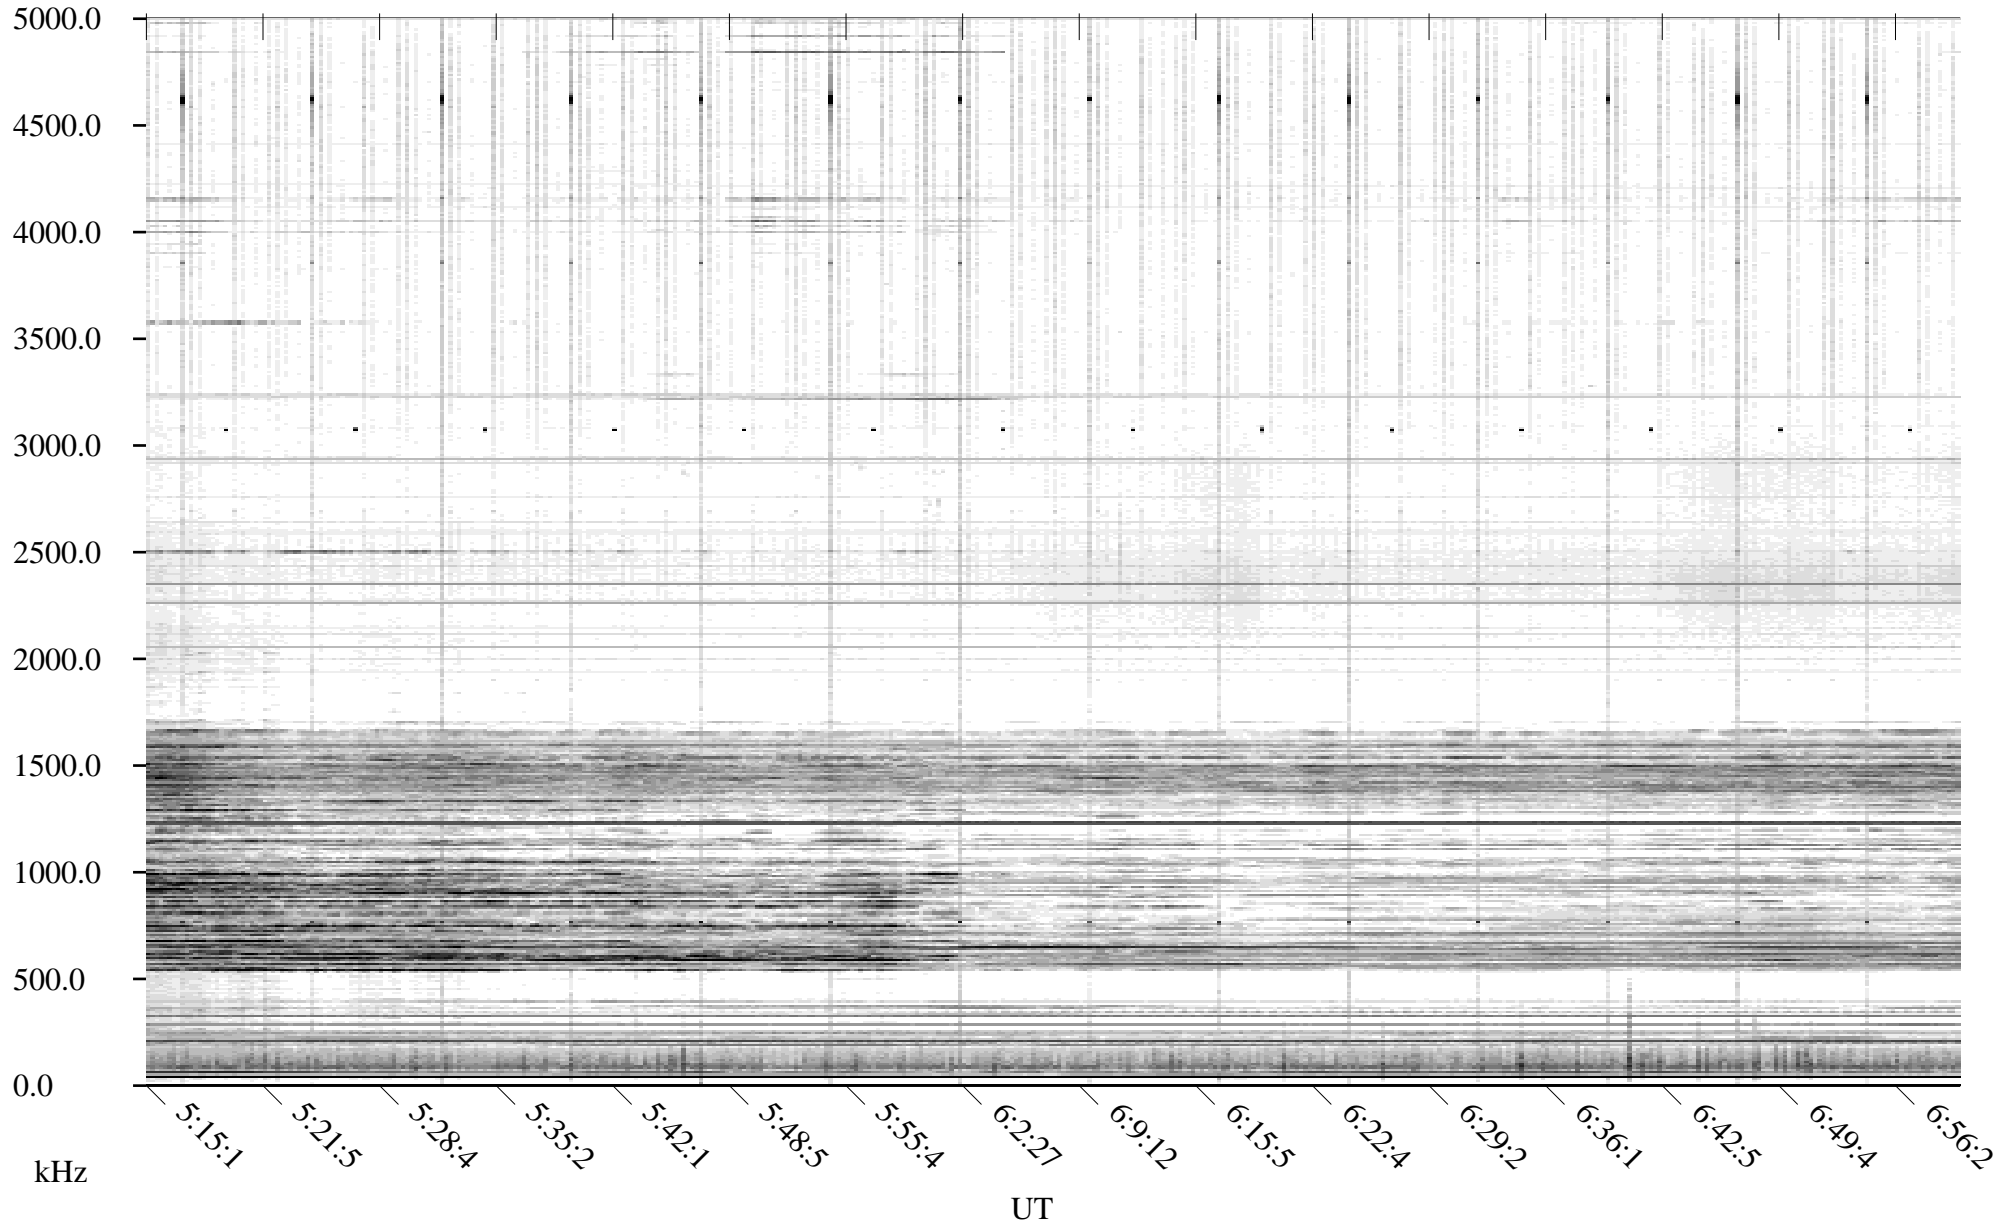

# CHU04-26-21.dat.channel.1

Linear Scale    Black = -100    White = -500

detail

# CHU04-26-21.dat.channel.1

Linear Scale

Black = -100

White = -500

detail

Page 4