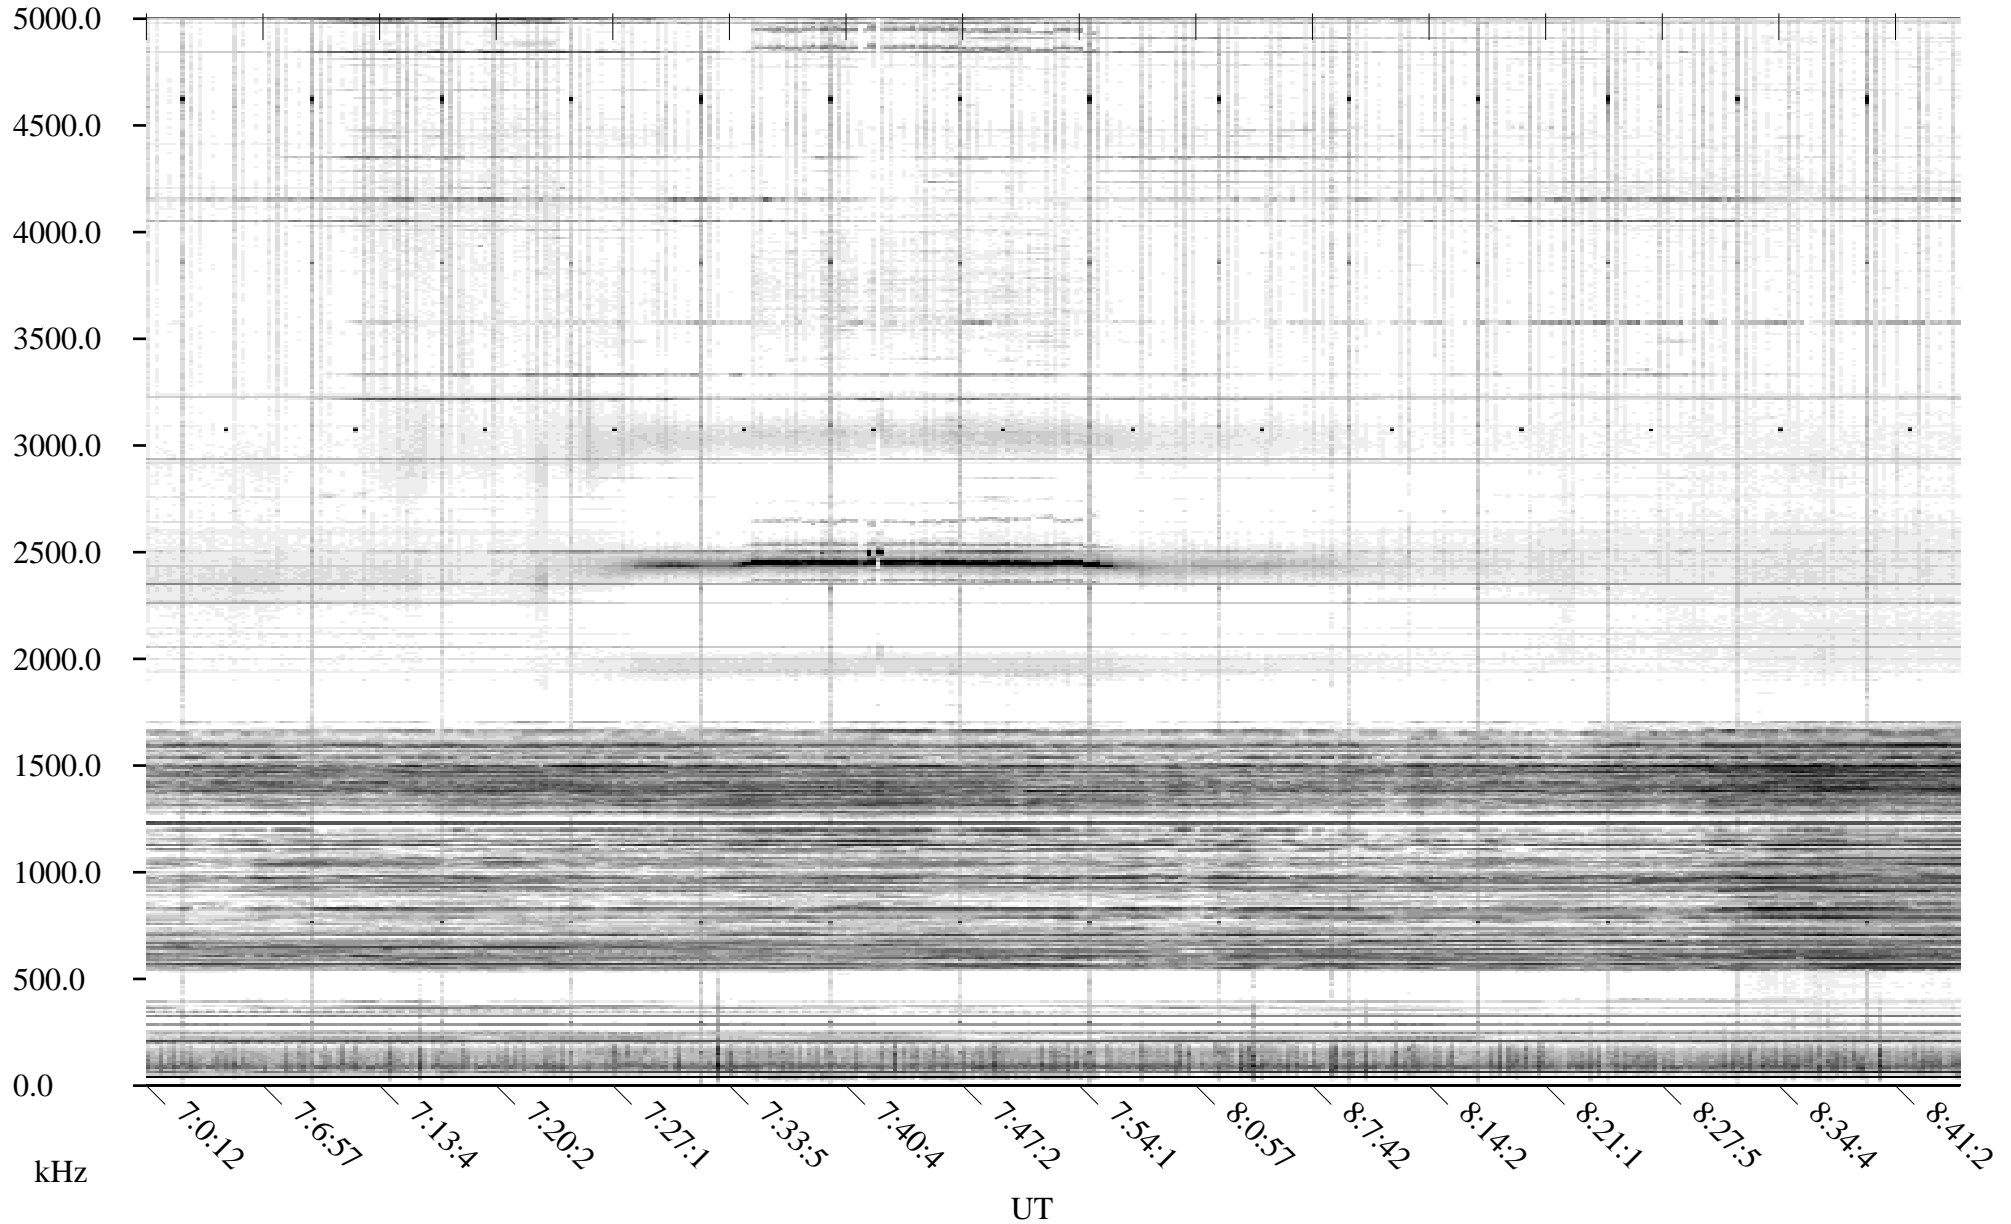

# CHU04-26-21.dat.channel.1

Linear Scale    Black = -100    White = -500

detail

# CHU04-26-21.dat.channel.1

Linear Scale

Black = -100

White = -500

detail

Page 4