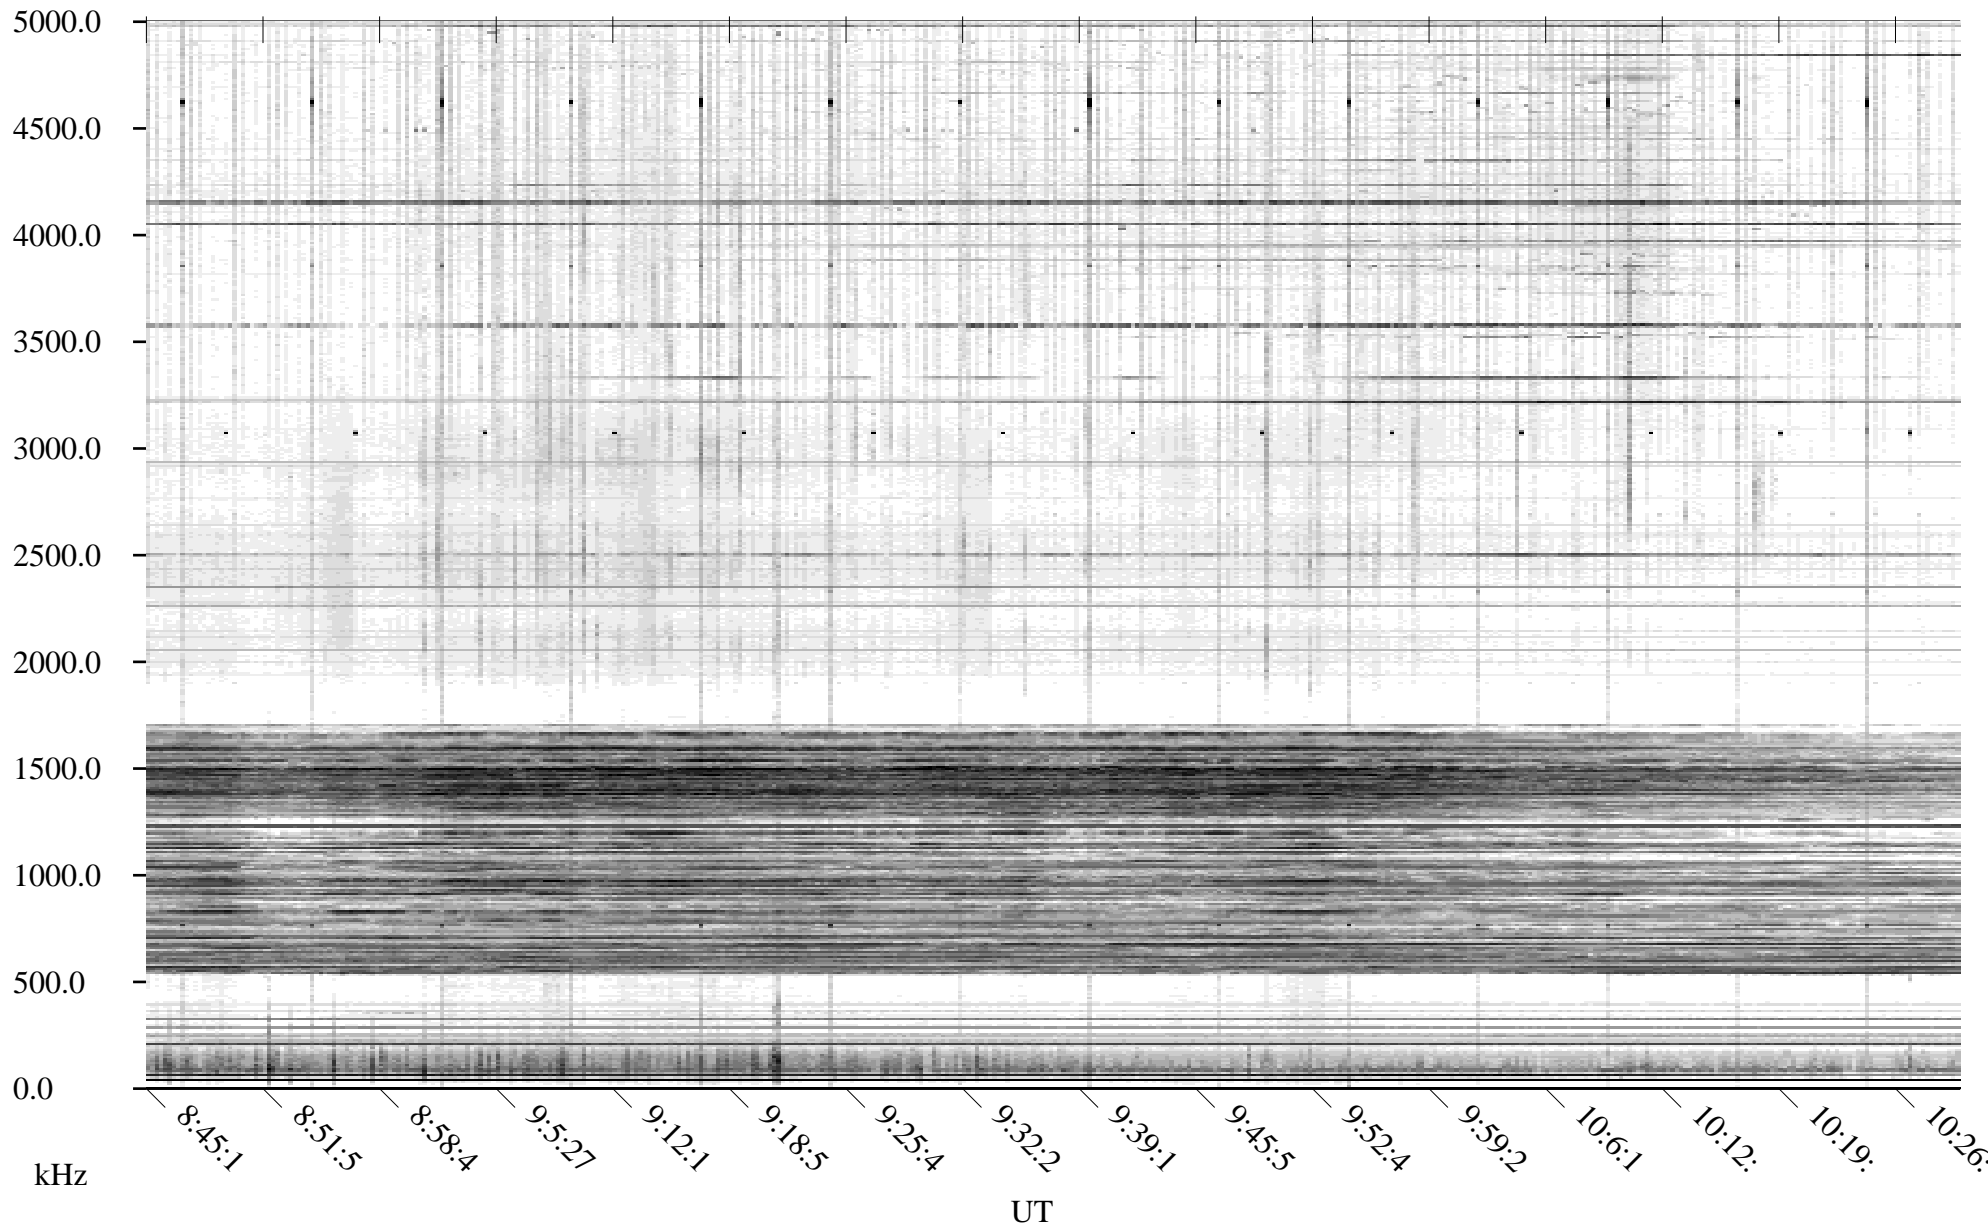

# CHU04-26-21.dat.channel.1

Linear Scale

Black = -100

White = -500

detail

Page 4

# CHU04-26-21.dat.channel.1

Linear Scale    Black = -100    White = -500

detail