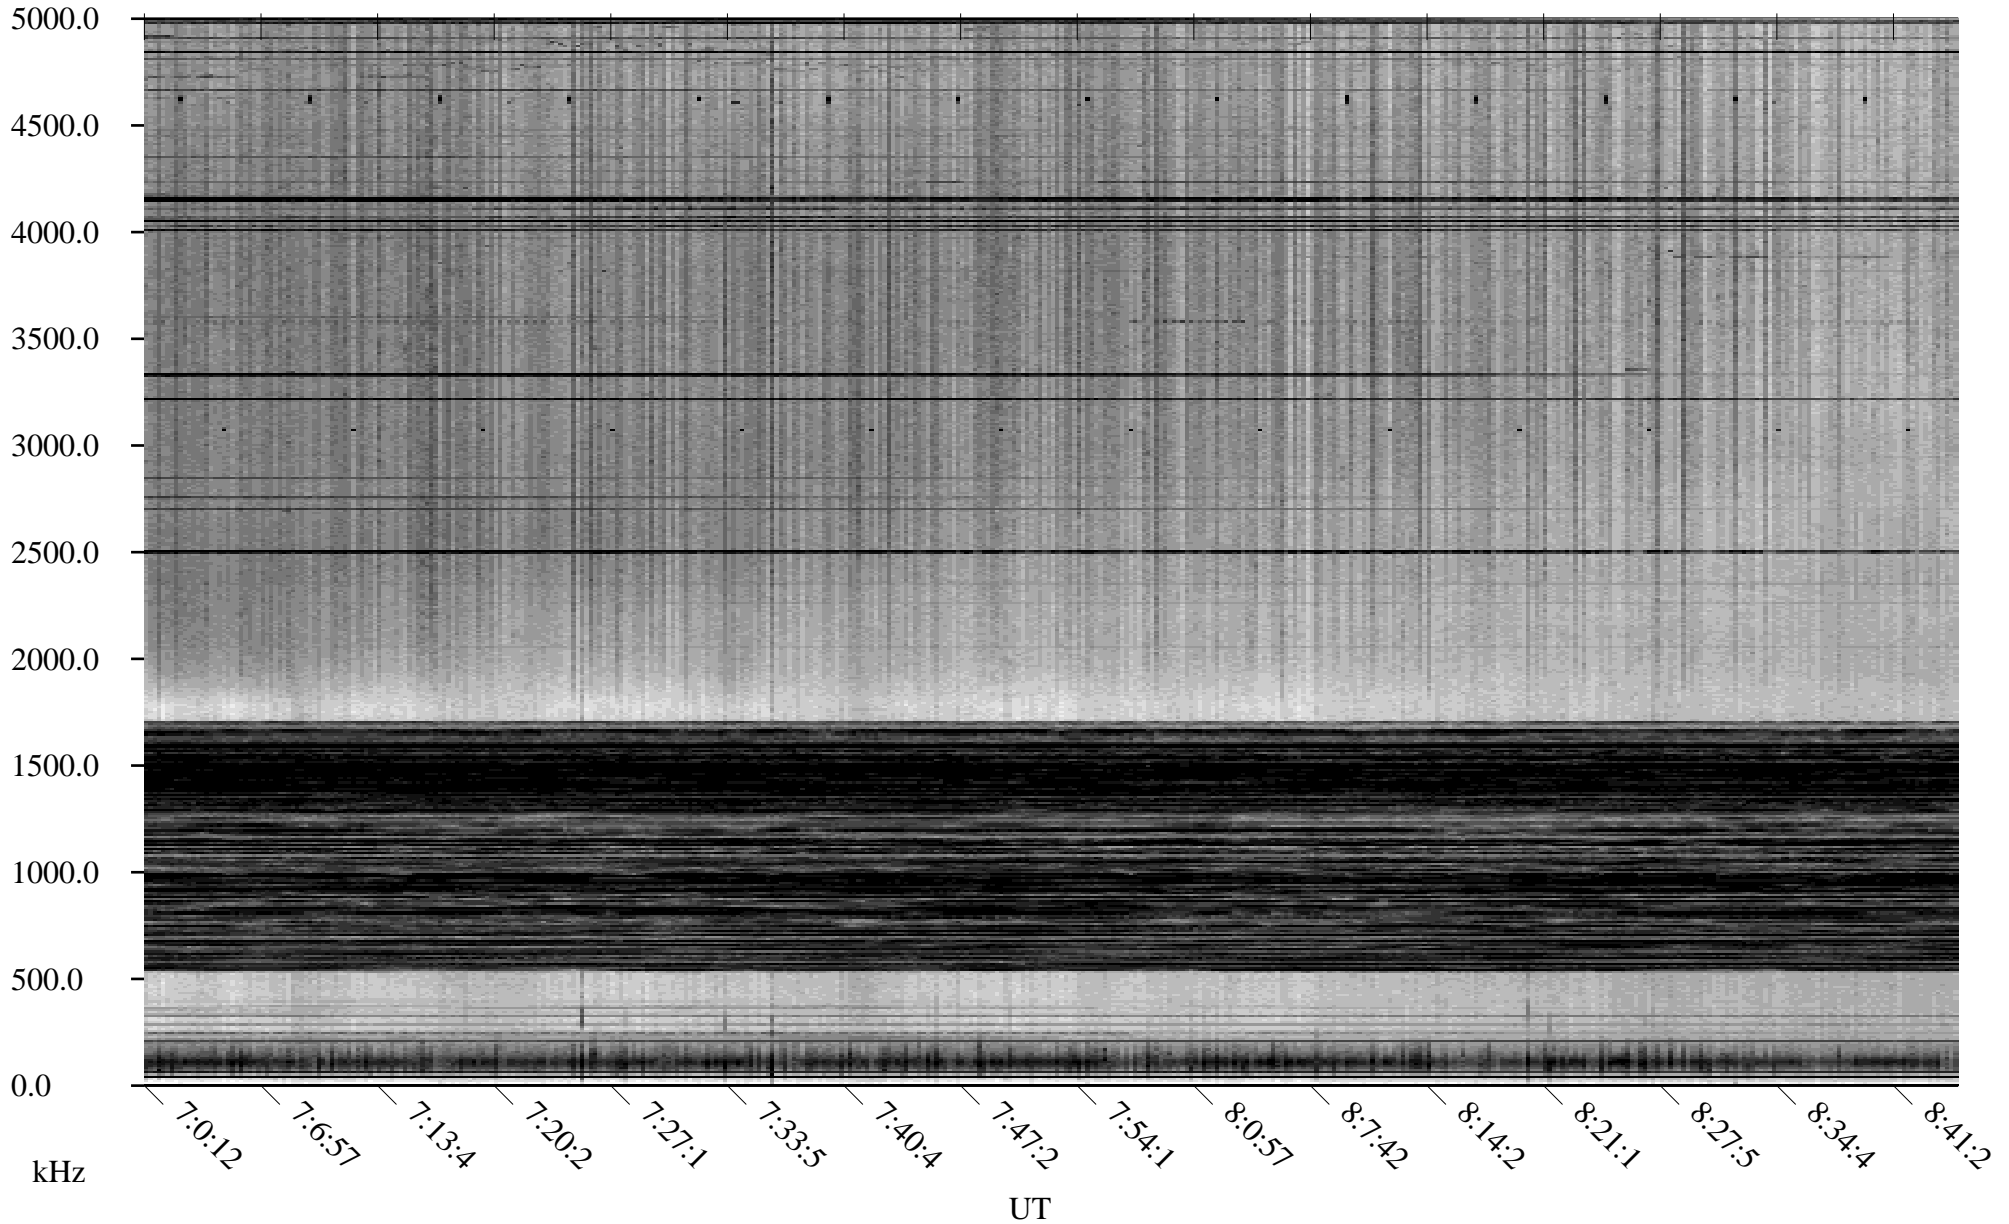

# CHU04-29-21.dat.channel.1

Linear Scale    Black = -100    White = -500

detail

Page 3

# CHU04-29-21.dat.channel.1

Linear Scale    Black = -100    White = -500

detail

Page 4

# CHU04-29-21.dat.channel.1

Linear Scale    Black = -100    White = -500

detail