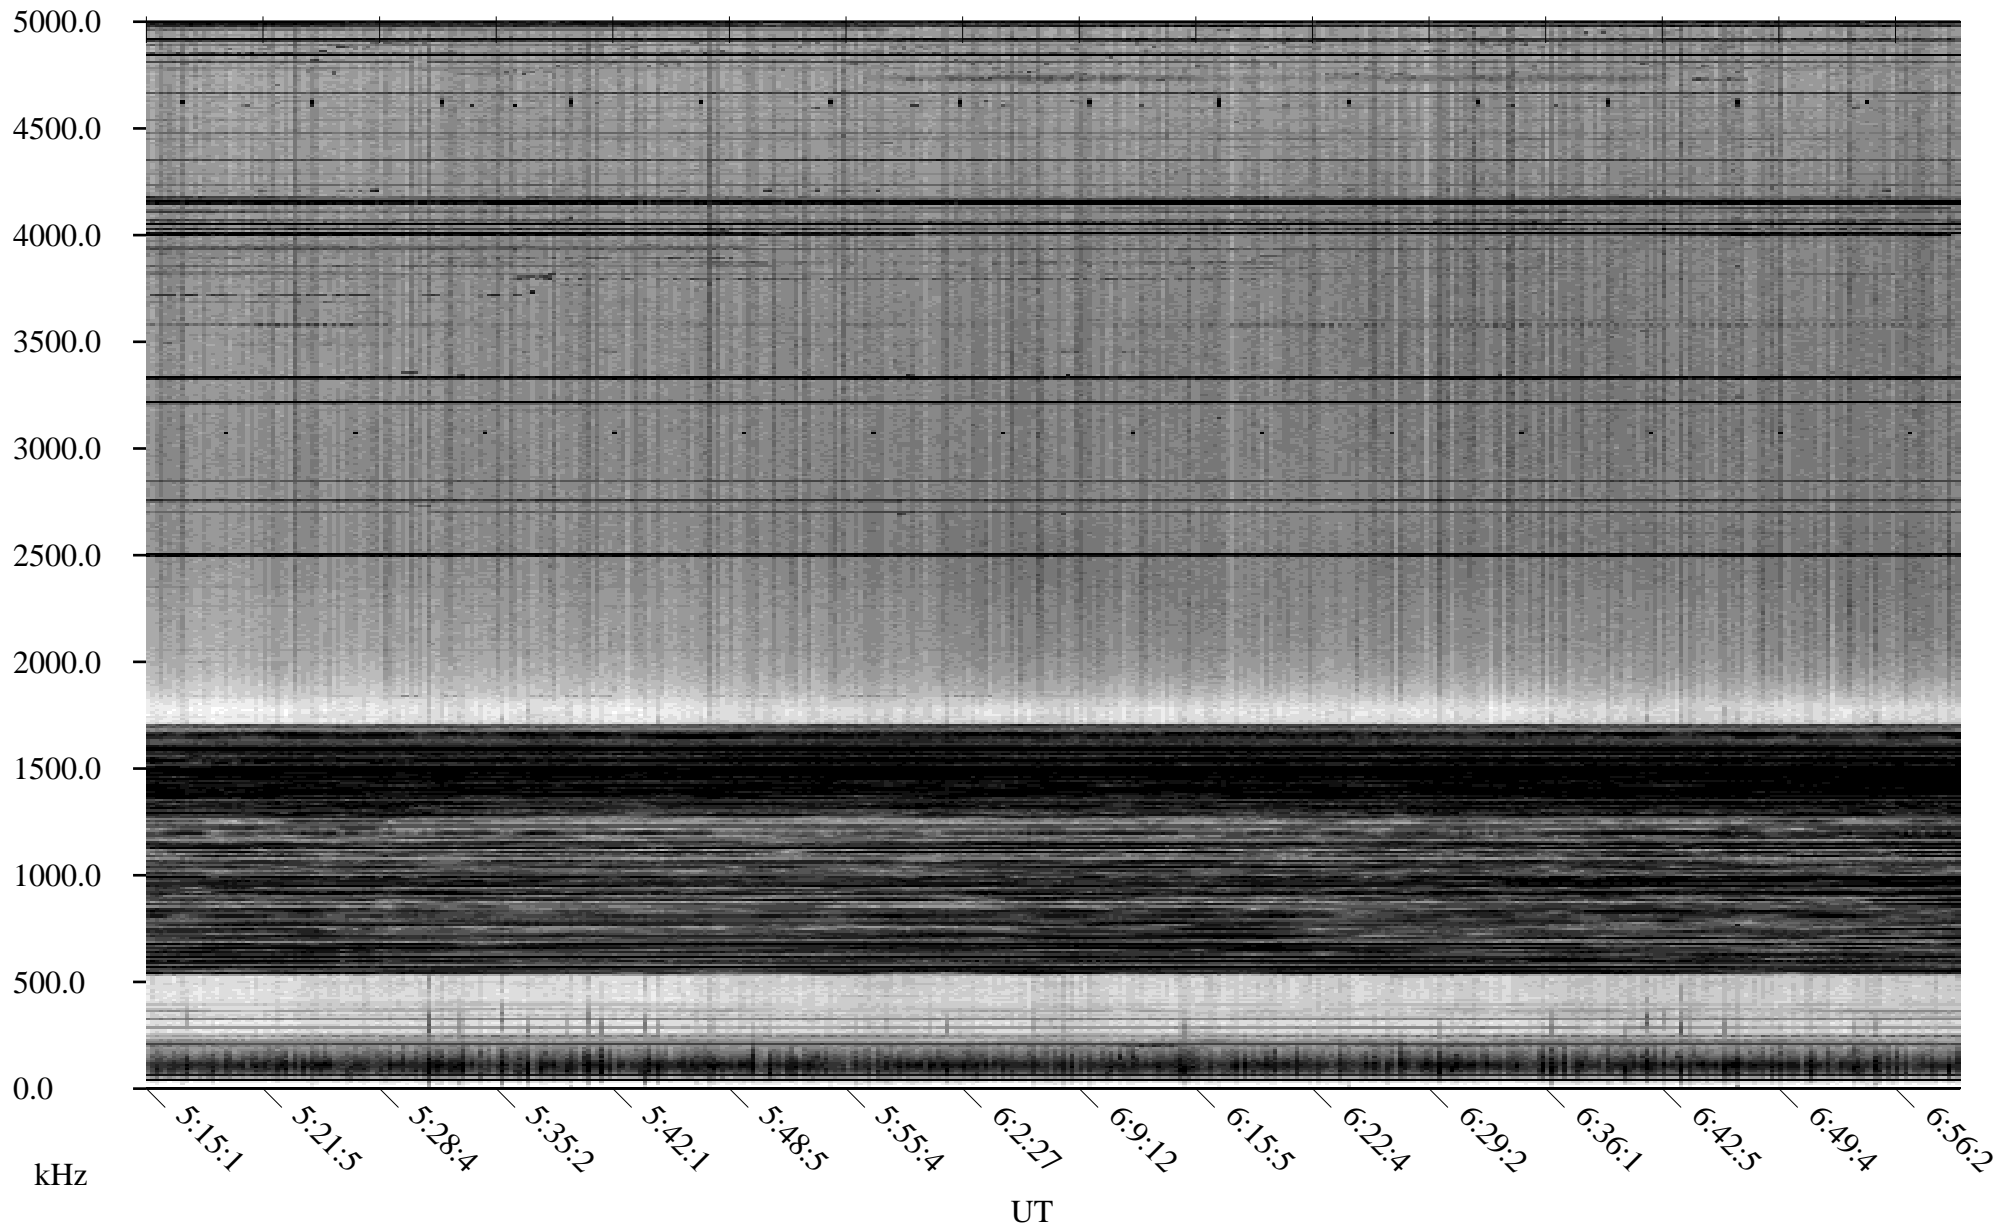

# CHU04-29-21.dat.channel.1

Linear Scale    Black = -100    White = -500

detail

# CHU04-29-21.dat.channel.1

Linear Scale    Black = -100    White = -500

detail

Page 3

# CHU04-29-21.dat.channel.1

Linear Scale    Black = -100    White = -500

detail

Page 4