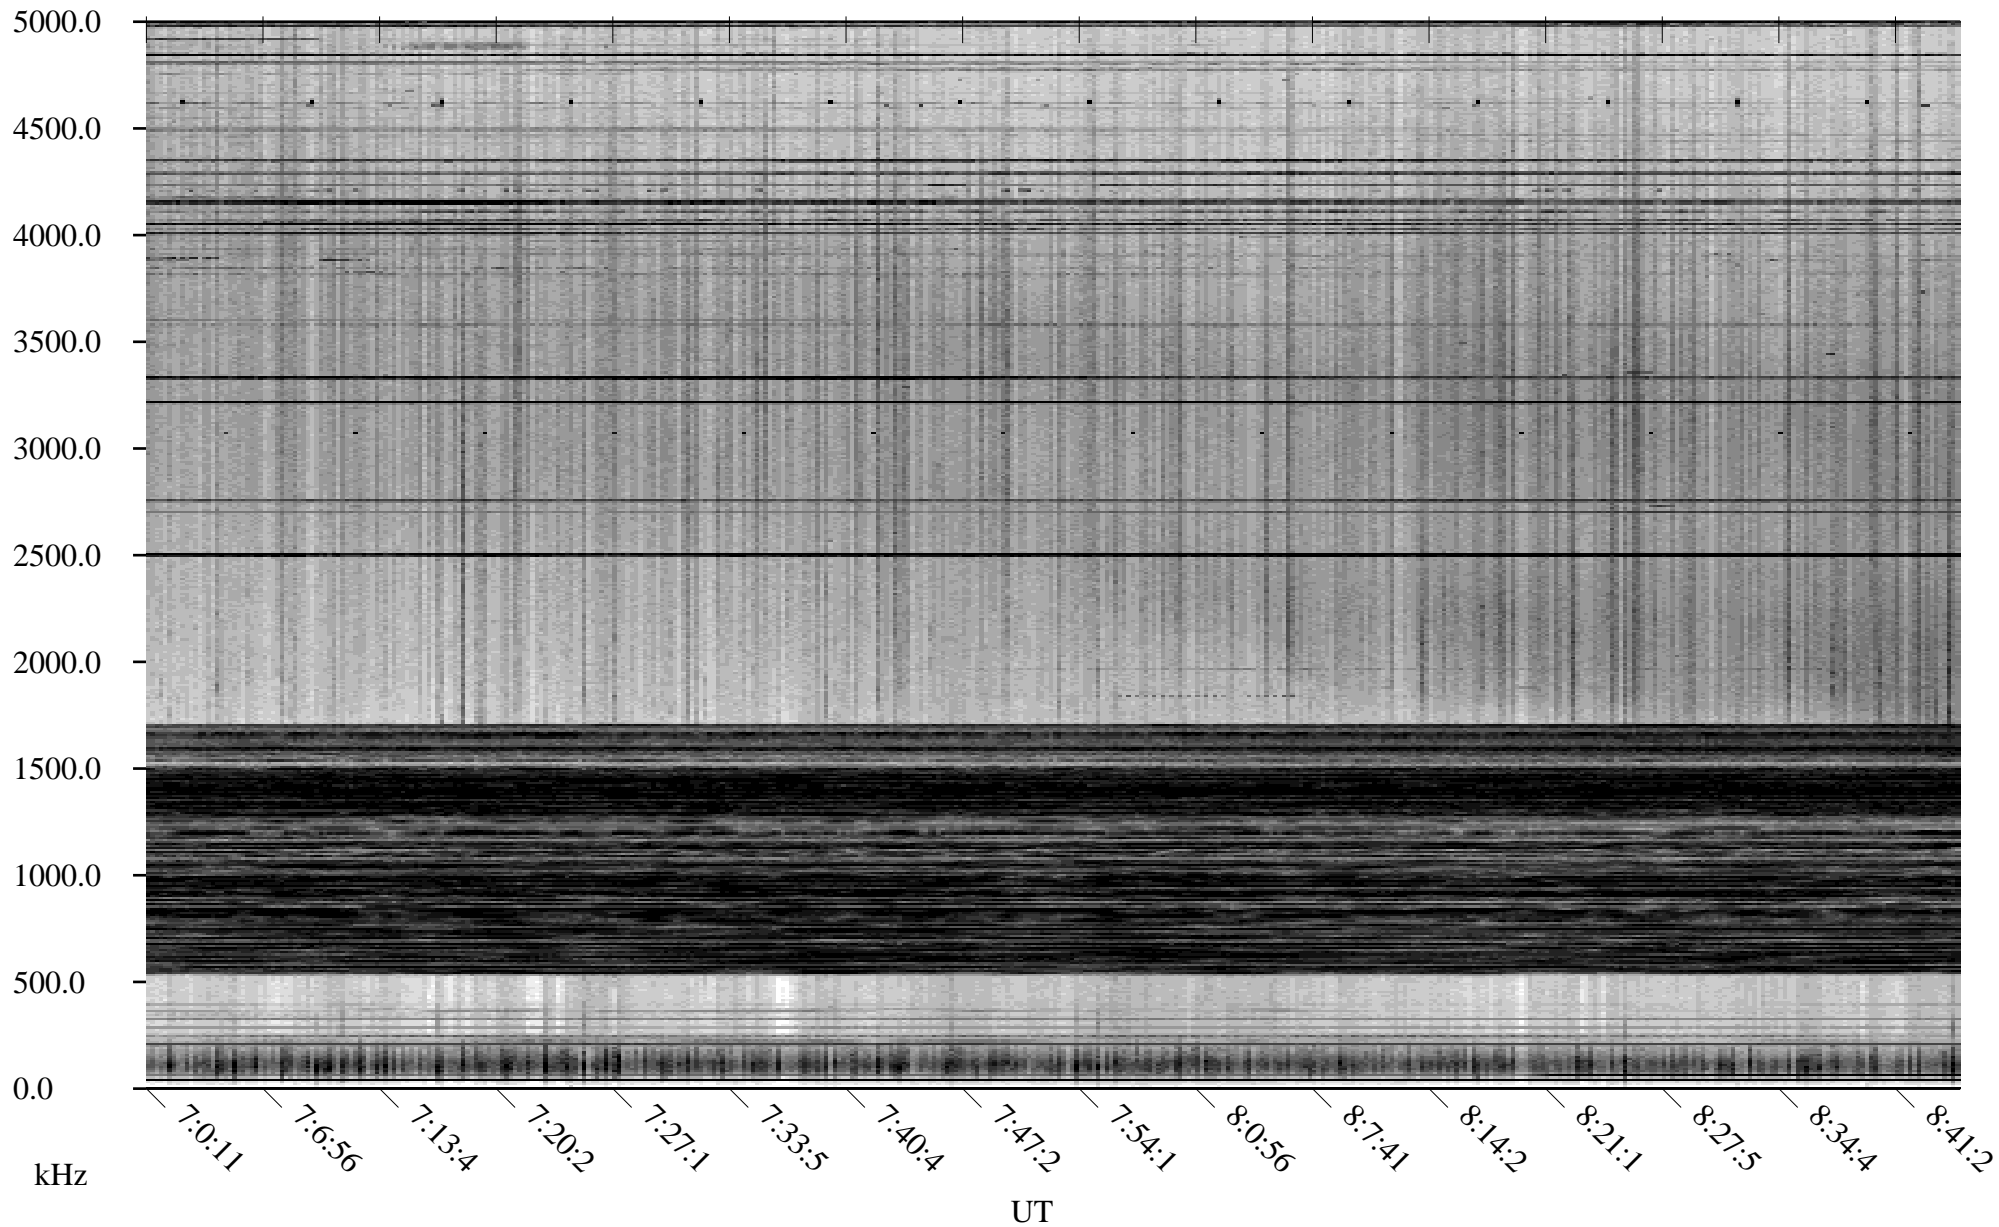

# CHU04-30-21.dat.channel.0

Linear Scale    Black = -100    White = -500

detail

Page 3

# CHU04-30-21.dat.channel.0

Linear Scale    Black = -100    White = -500

detail

# CHU04-30-21.dat.channel.0

Linear Scale    Black = -100    White = -500

detail

Page 5