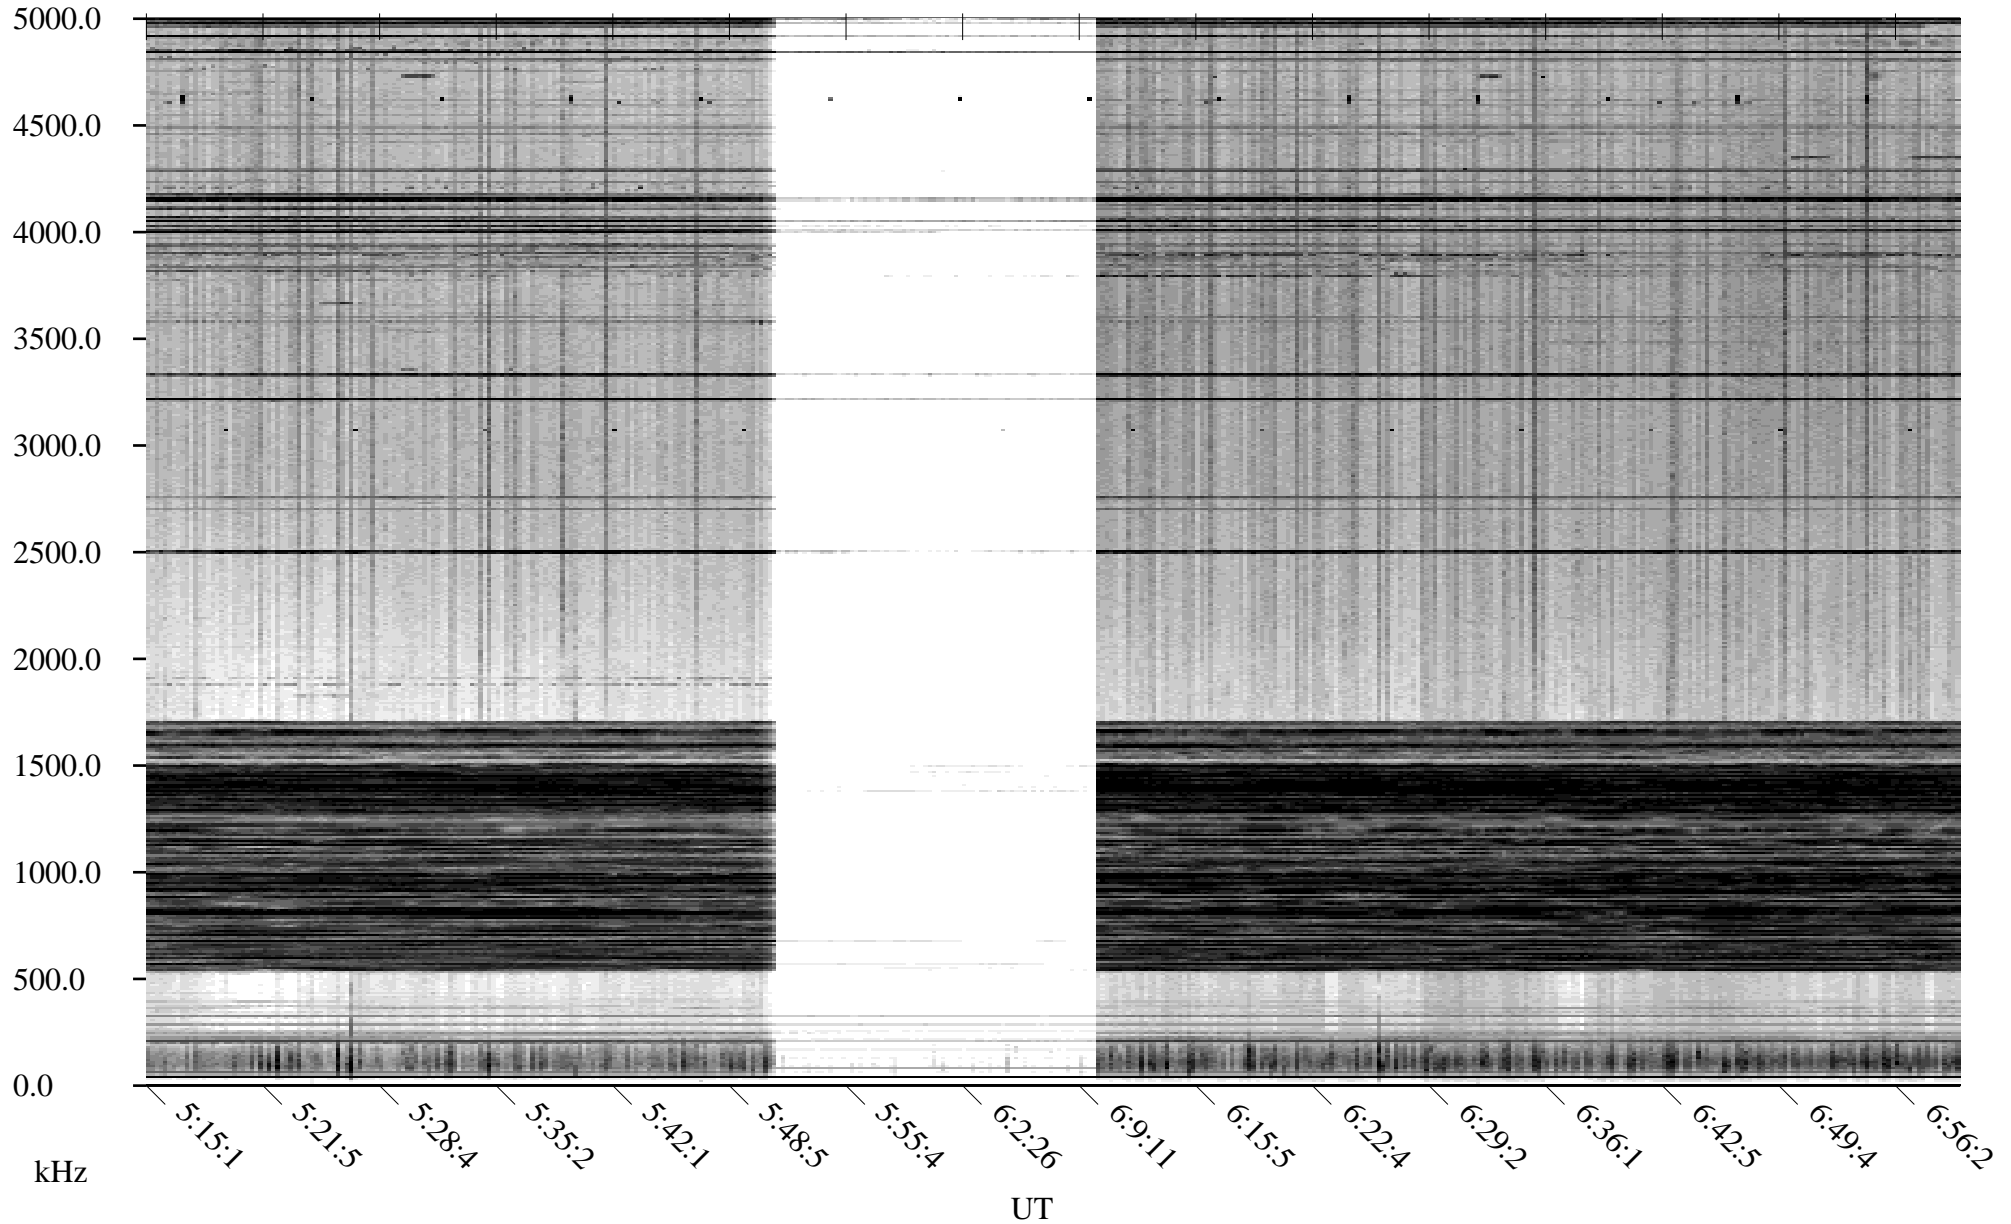

# CHU04-30-21.dat.channel.0

Linear Scale    Black = -100    White = -500

detail

Page 2

# CHU04-30-21.dat.channel.0

Linear Scale    Black = -100    White = -500

detail

Page 3

# CHU04-30-21.dat.channel.0

Linear Scale    Black = -100    White = -500

detail

# CHU04-30-21.dat.channel.0

Linear Scale    Black = -100    White = -500

detail

Page 5