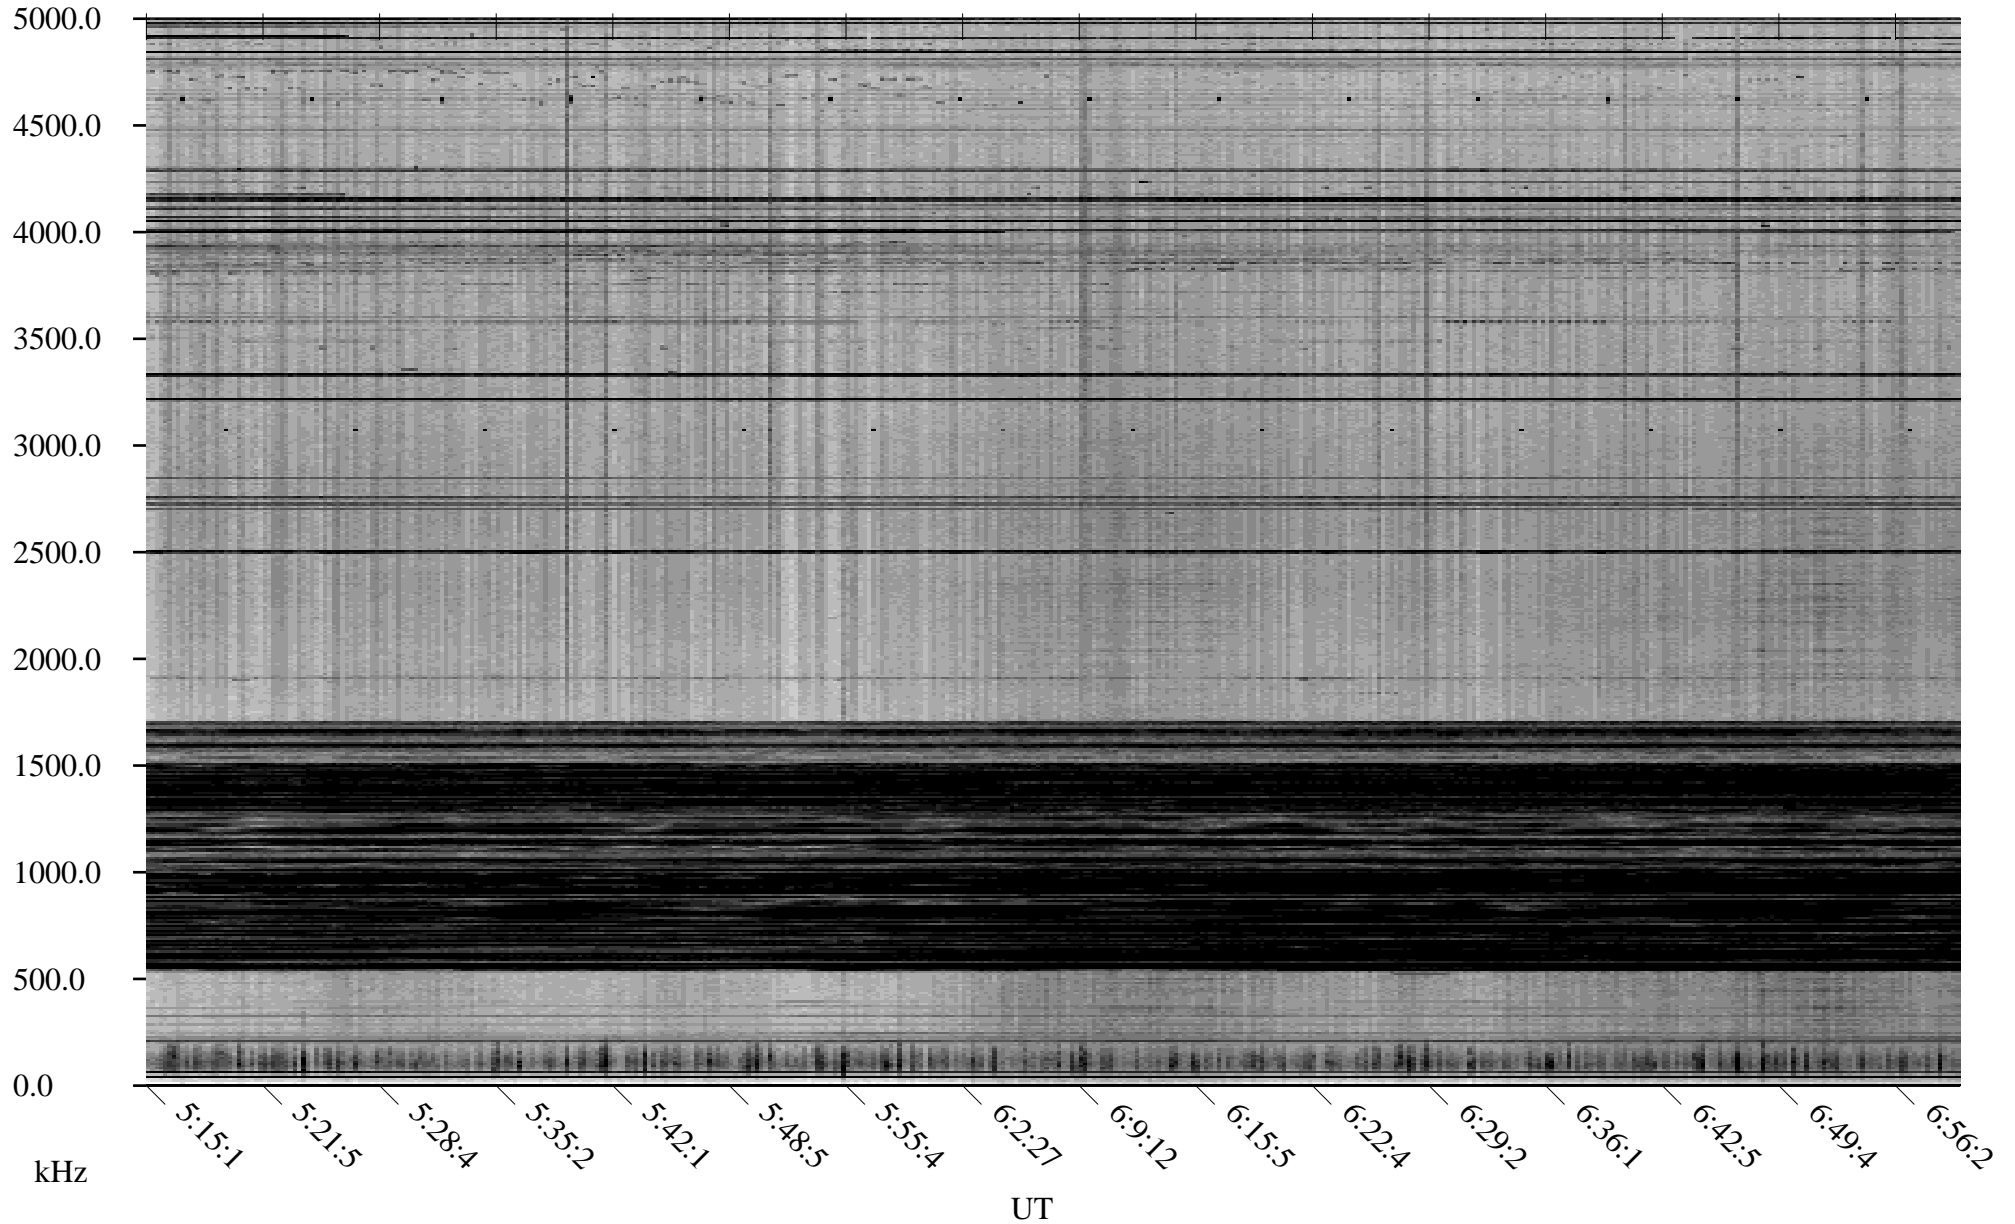

# CHU05-10-21.dat.channel.0

Linear Scale    Black = -100    White = -500

detail

# CHU05-10-21.dat.channel.0

Linear Scale    Black = -100    White = -500

detail

Page 3

# CHU05-10-21.dat.channel.0

Linear Scale    Black = -100    White = -500

detail

Page 5