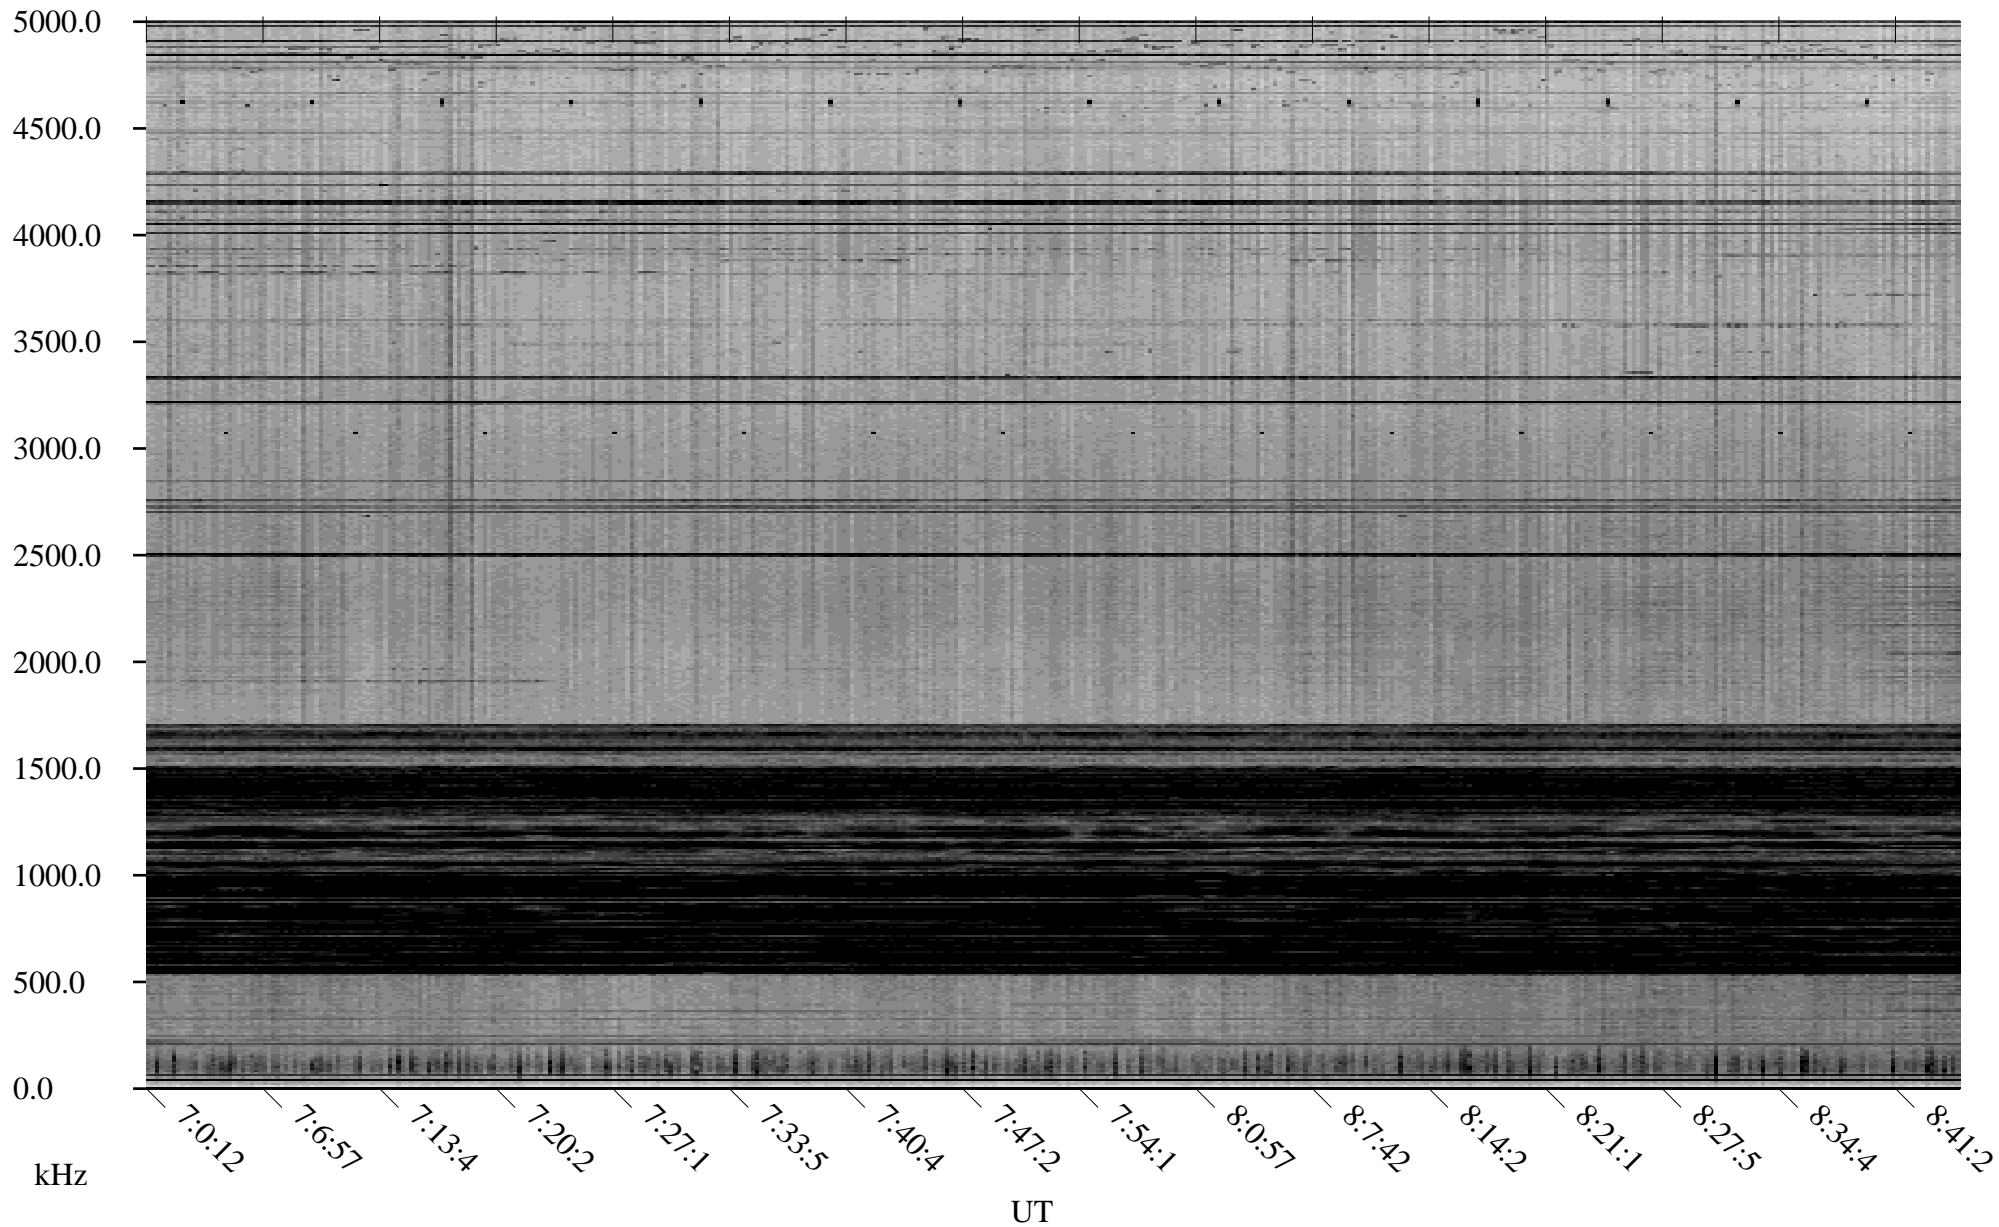

# CHU05-10-21.dat.channel.0

Linear Scale    Black = -100    White = -500

detail

Page 3

# CHU05-10-21.dat.channel.0

Linear Scale    Black = -100    White = -500

detail

# CHU05-10-21.dat.channel.0

Linear Scale    Black = -100    White = -500

detail

Page 5

# CHU05-10-21.dat.channel.0

Linear Scale    Black = -100    White = -500

detail

Page 6