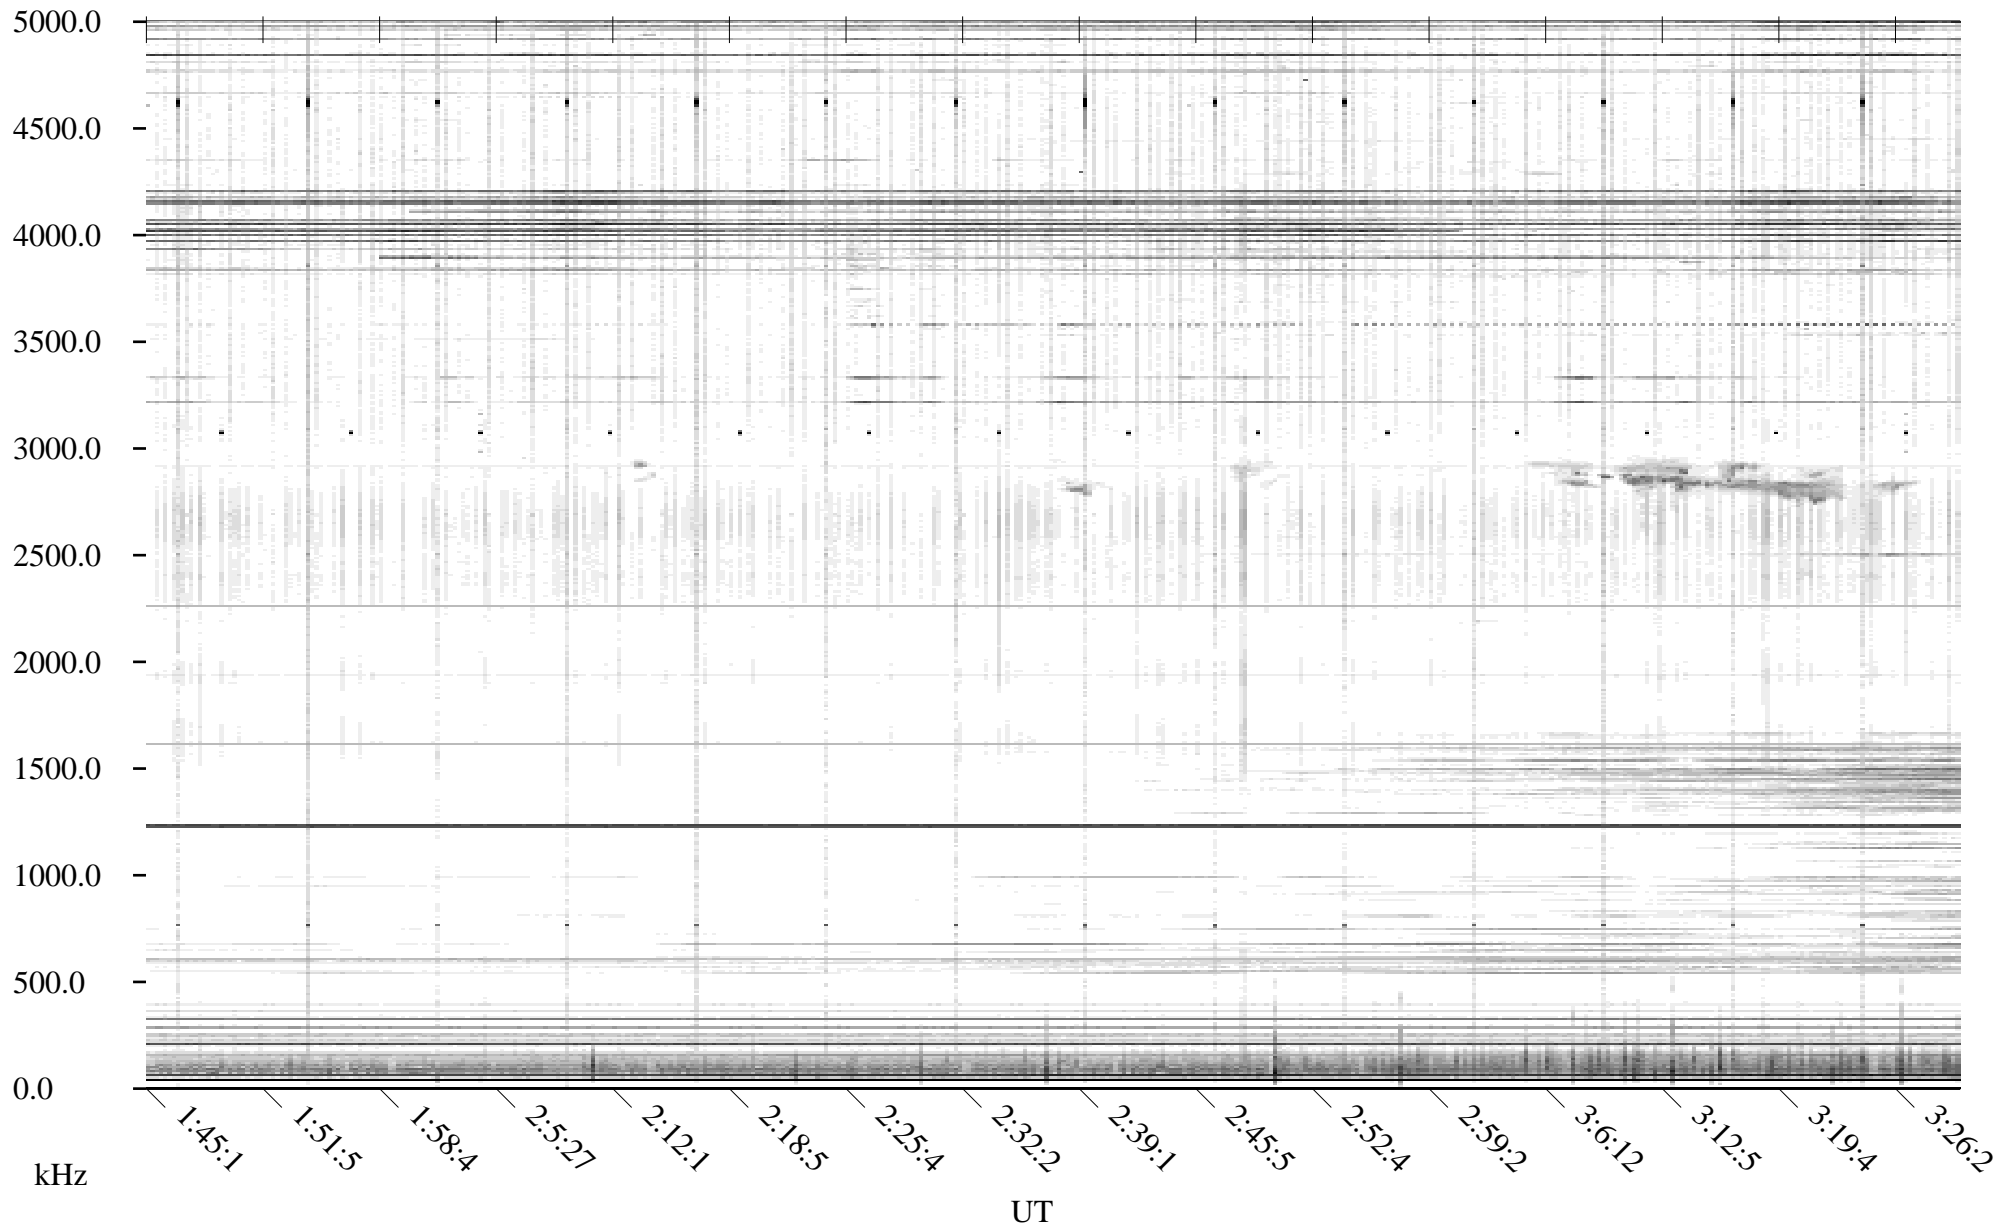

# CHU05-13-21.dat.channel.1

Linear Scale

Black = -100

White = -500

detail

Page 1

# CHU05-13-21.dat.channel.1

Linear Scale    Black = -100    White = -500

detail