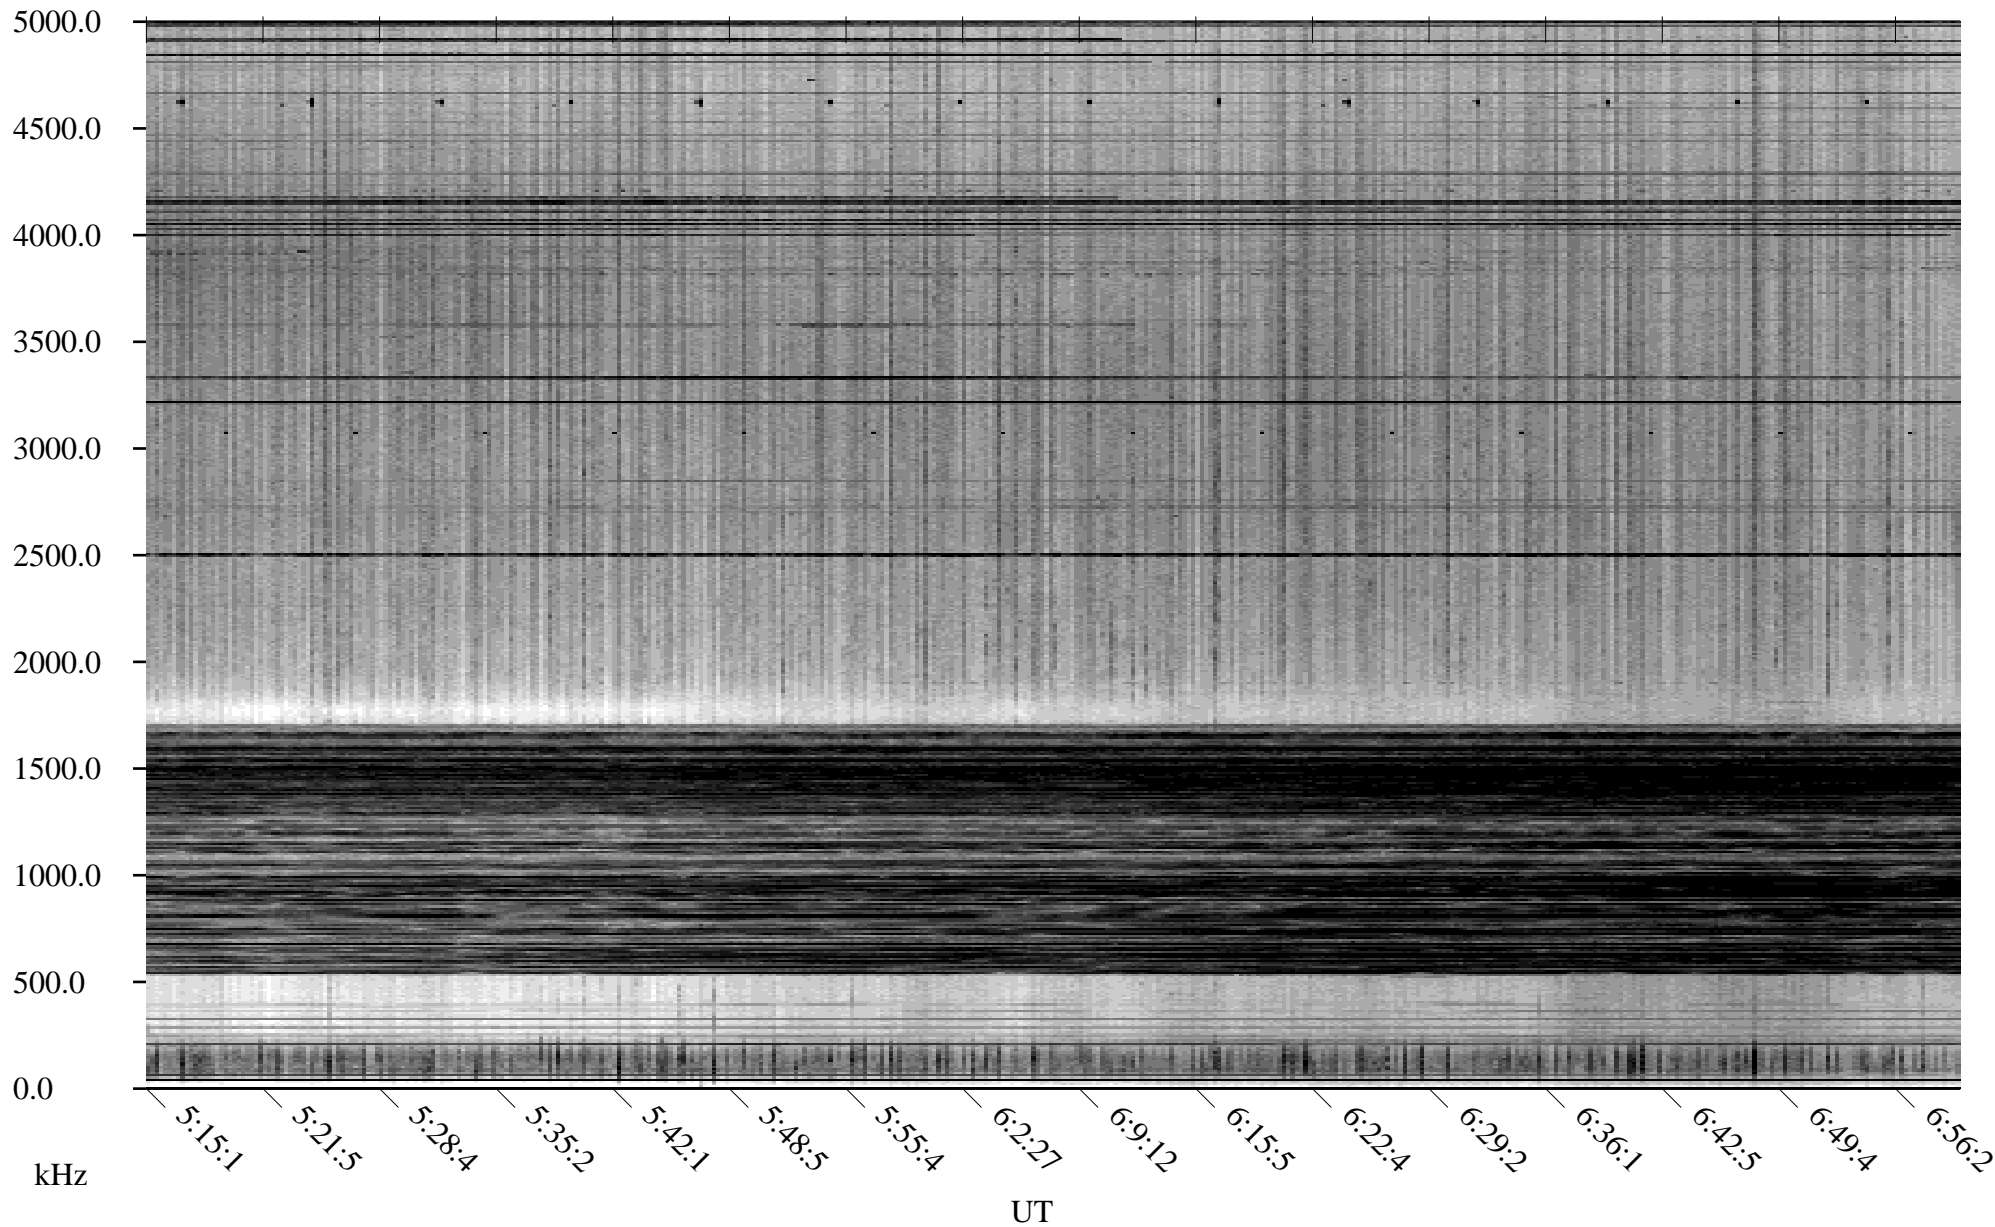

# CHU05-15-21.dat.channel.1

Linear Scale

Black = -100

White = -500

detail

Page 1

# CHU05-15-21.dat.channel.1

Linear Scale    Black = -100    White = -500

detail

Page 2

# CHU05-15-21.dat.channel.1

Linear Scale    Black = -100    White = -500

detail

Page 3

# CHU05-15-21.dat.channel.1

Linear Scale    Black = -100    White = -500

detail