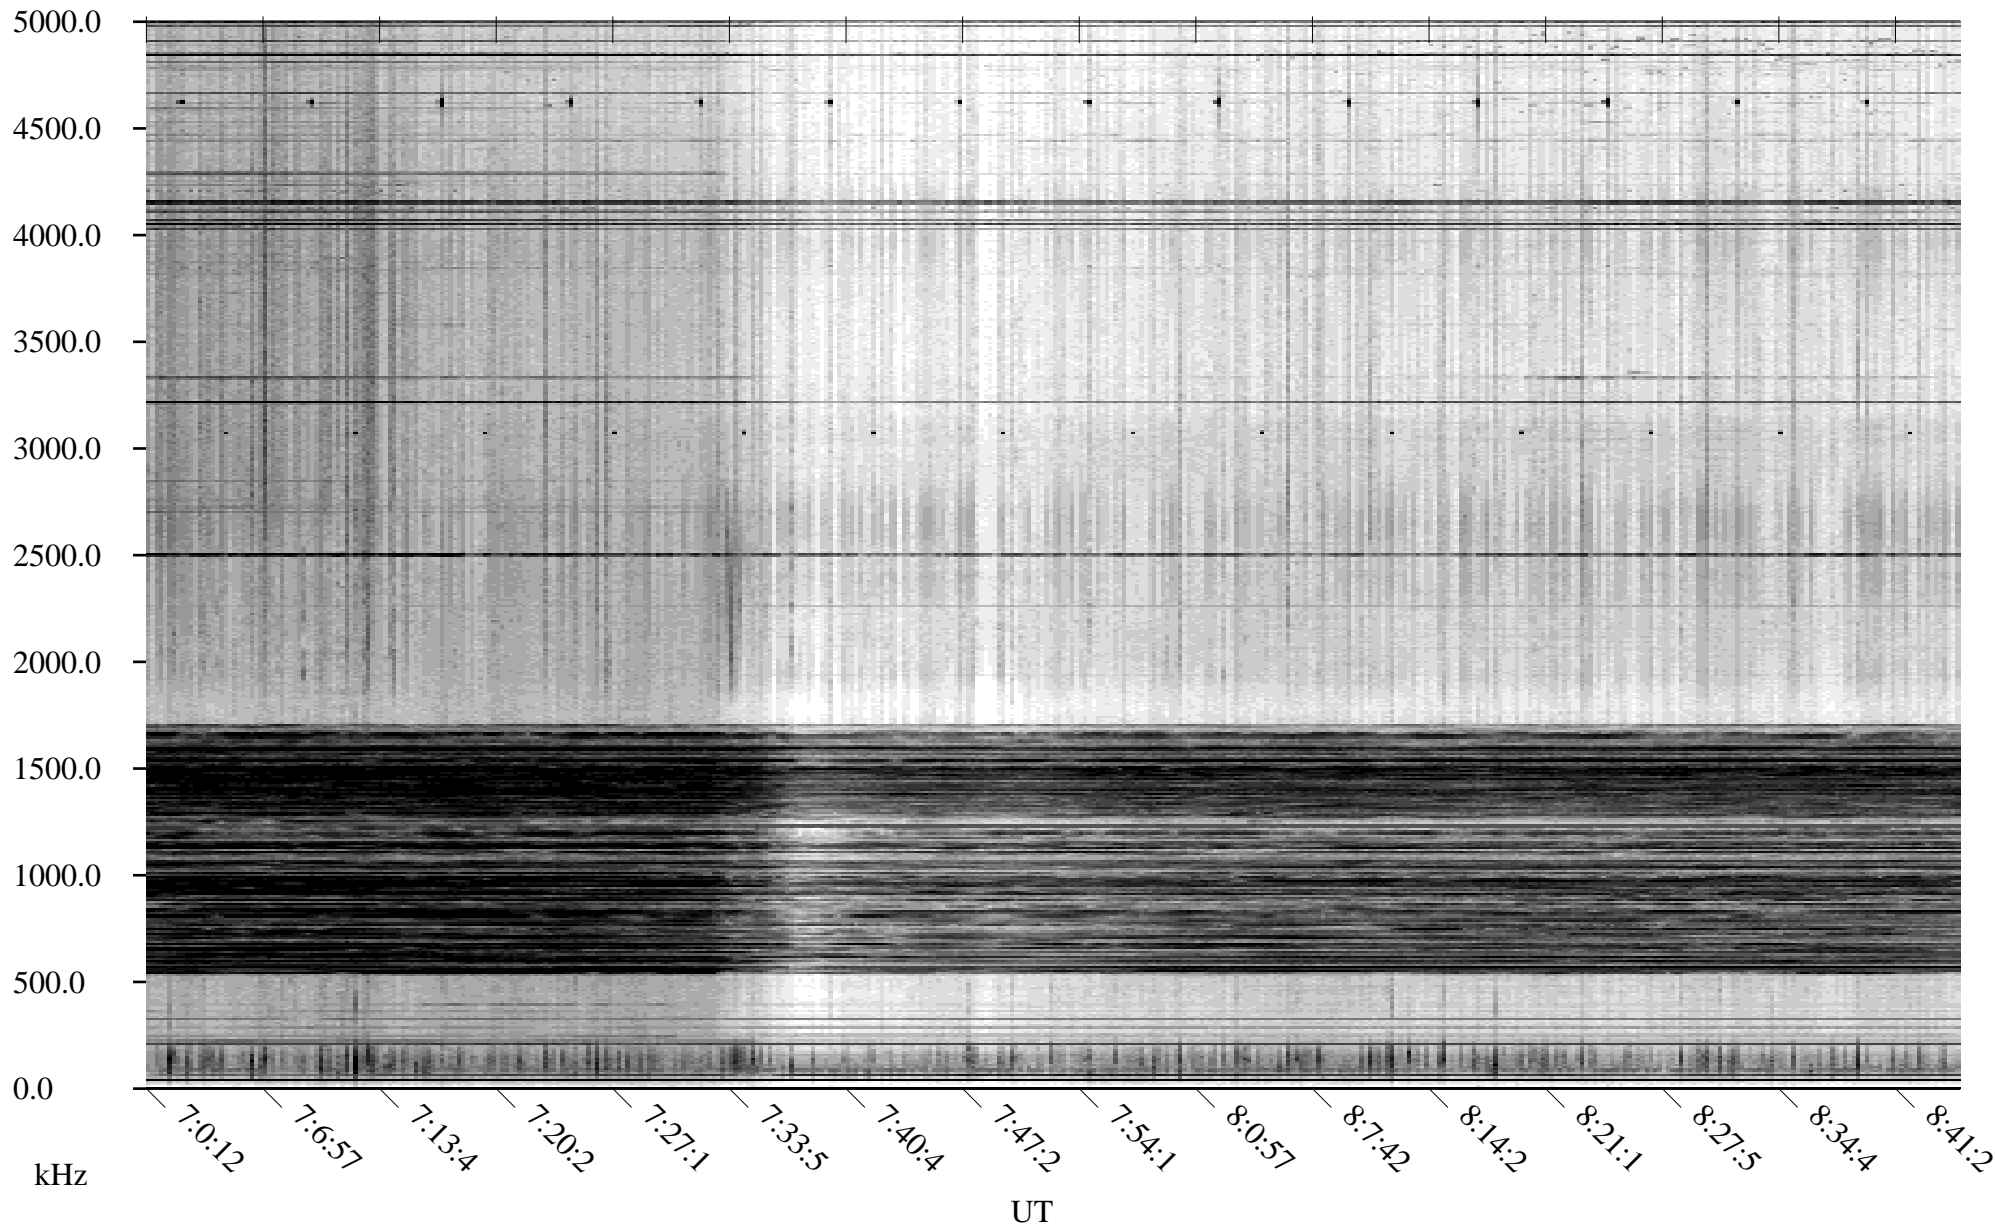

# CHU05-15-21.dat.channel.1

Linear Scale    Black = -100    White = -500

detail

Page 3

# CHU05-15-21.dat.channel.1

Linear Scale    Black = -100    White = -500

detail

# CHU05-15-21.dat.channel.1

Linear Scale    Black = -100    White = -500

detail

Page 5