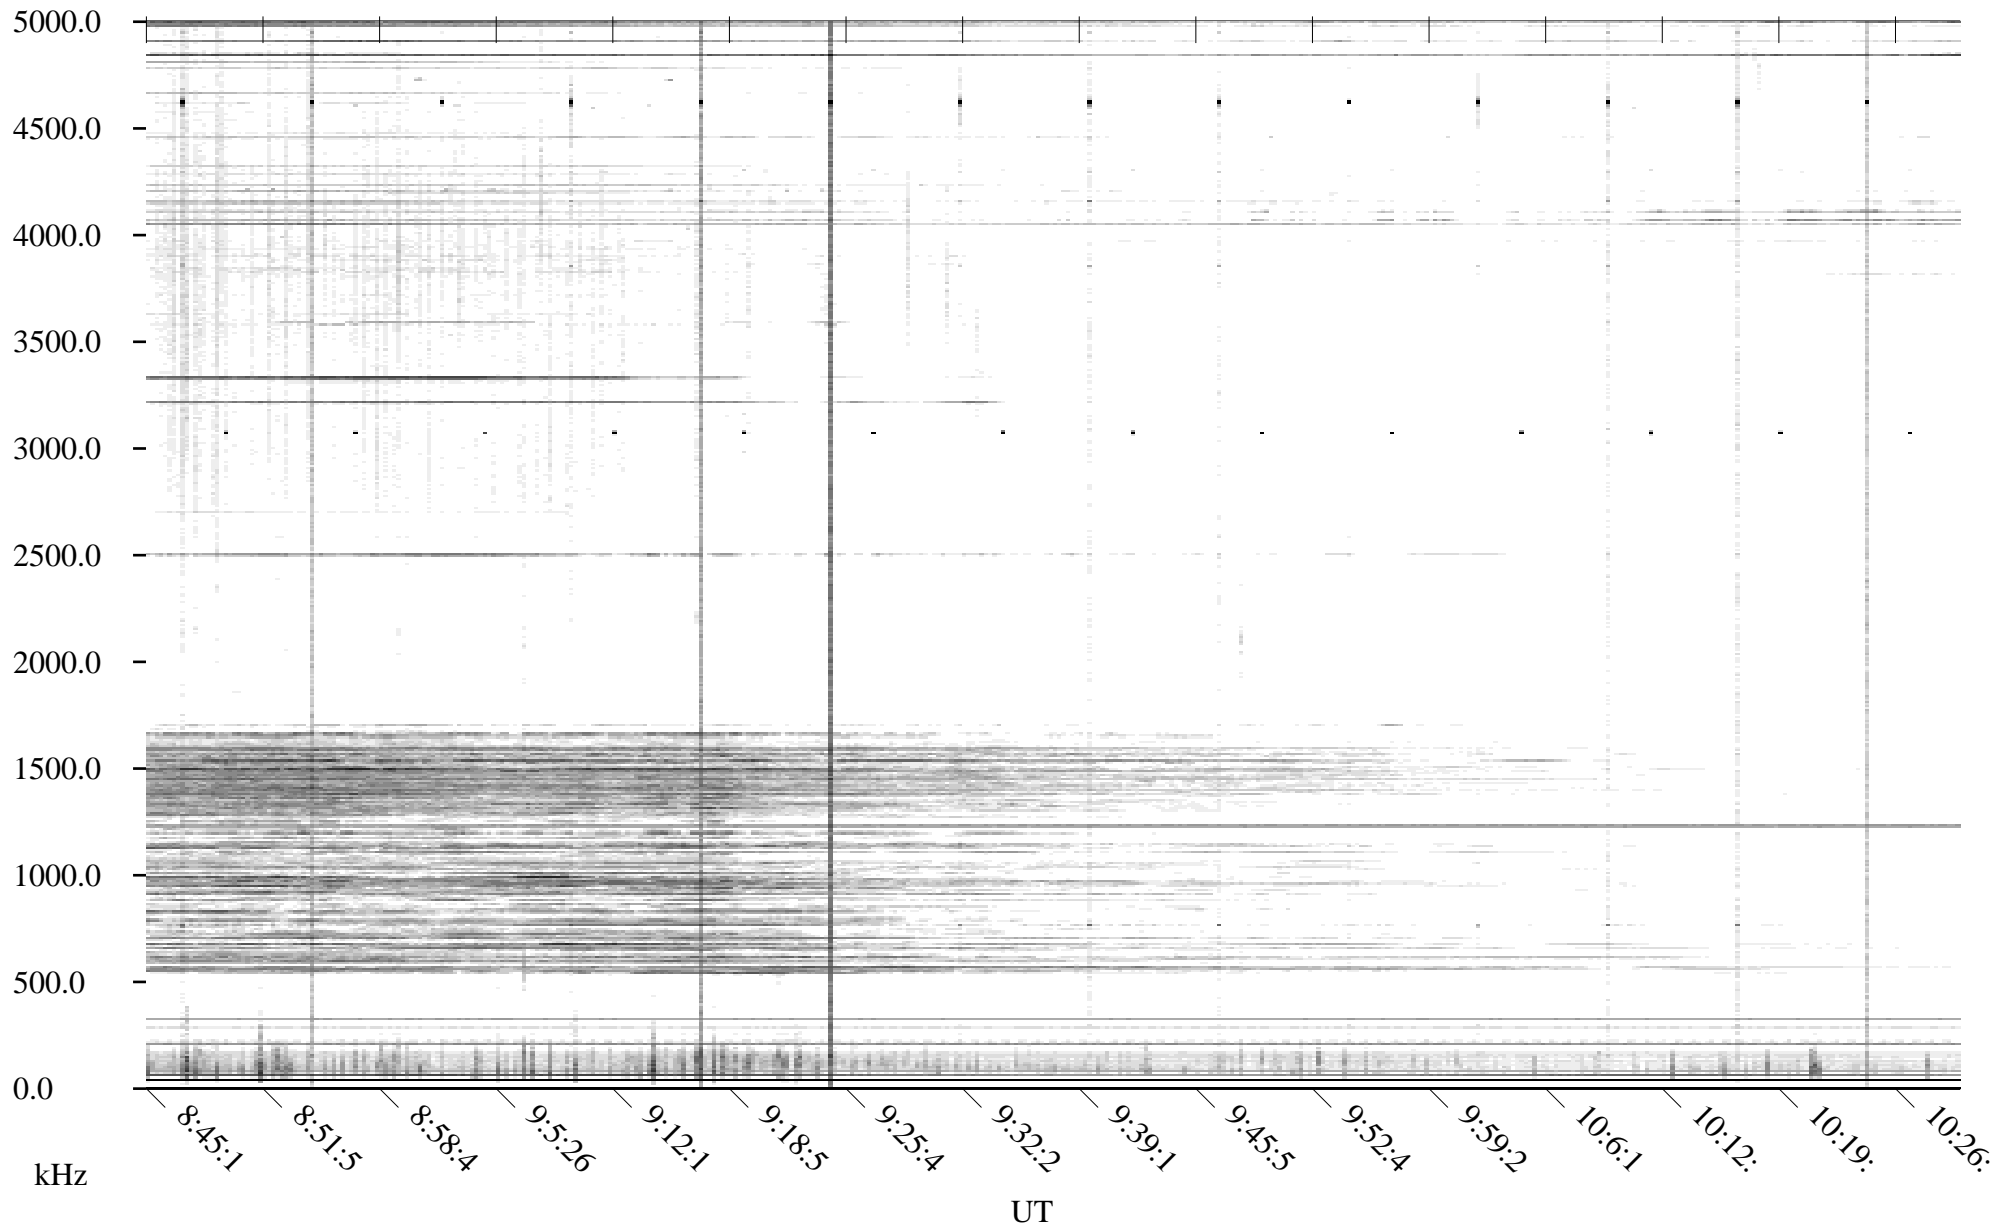

# CHU05-15-22.dat.channel.1

Linear Scale    Black = -100    White = -500

detail