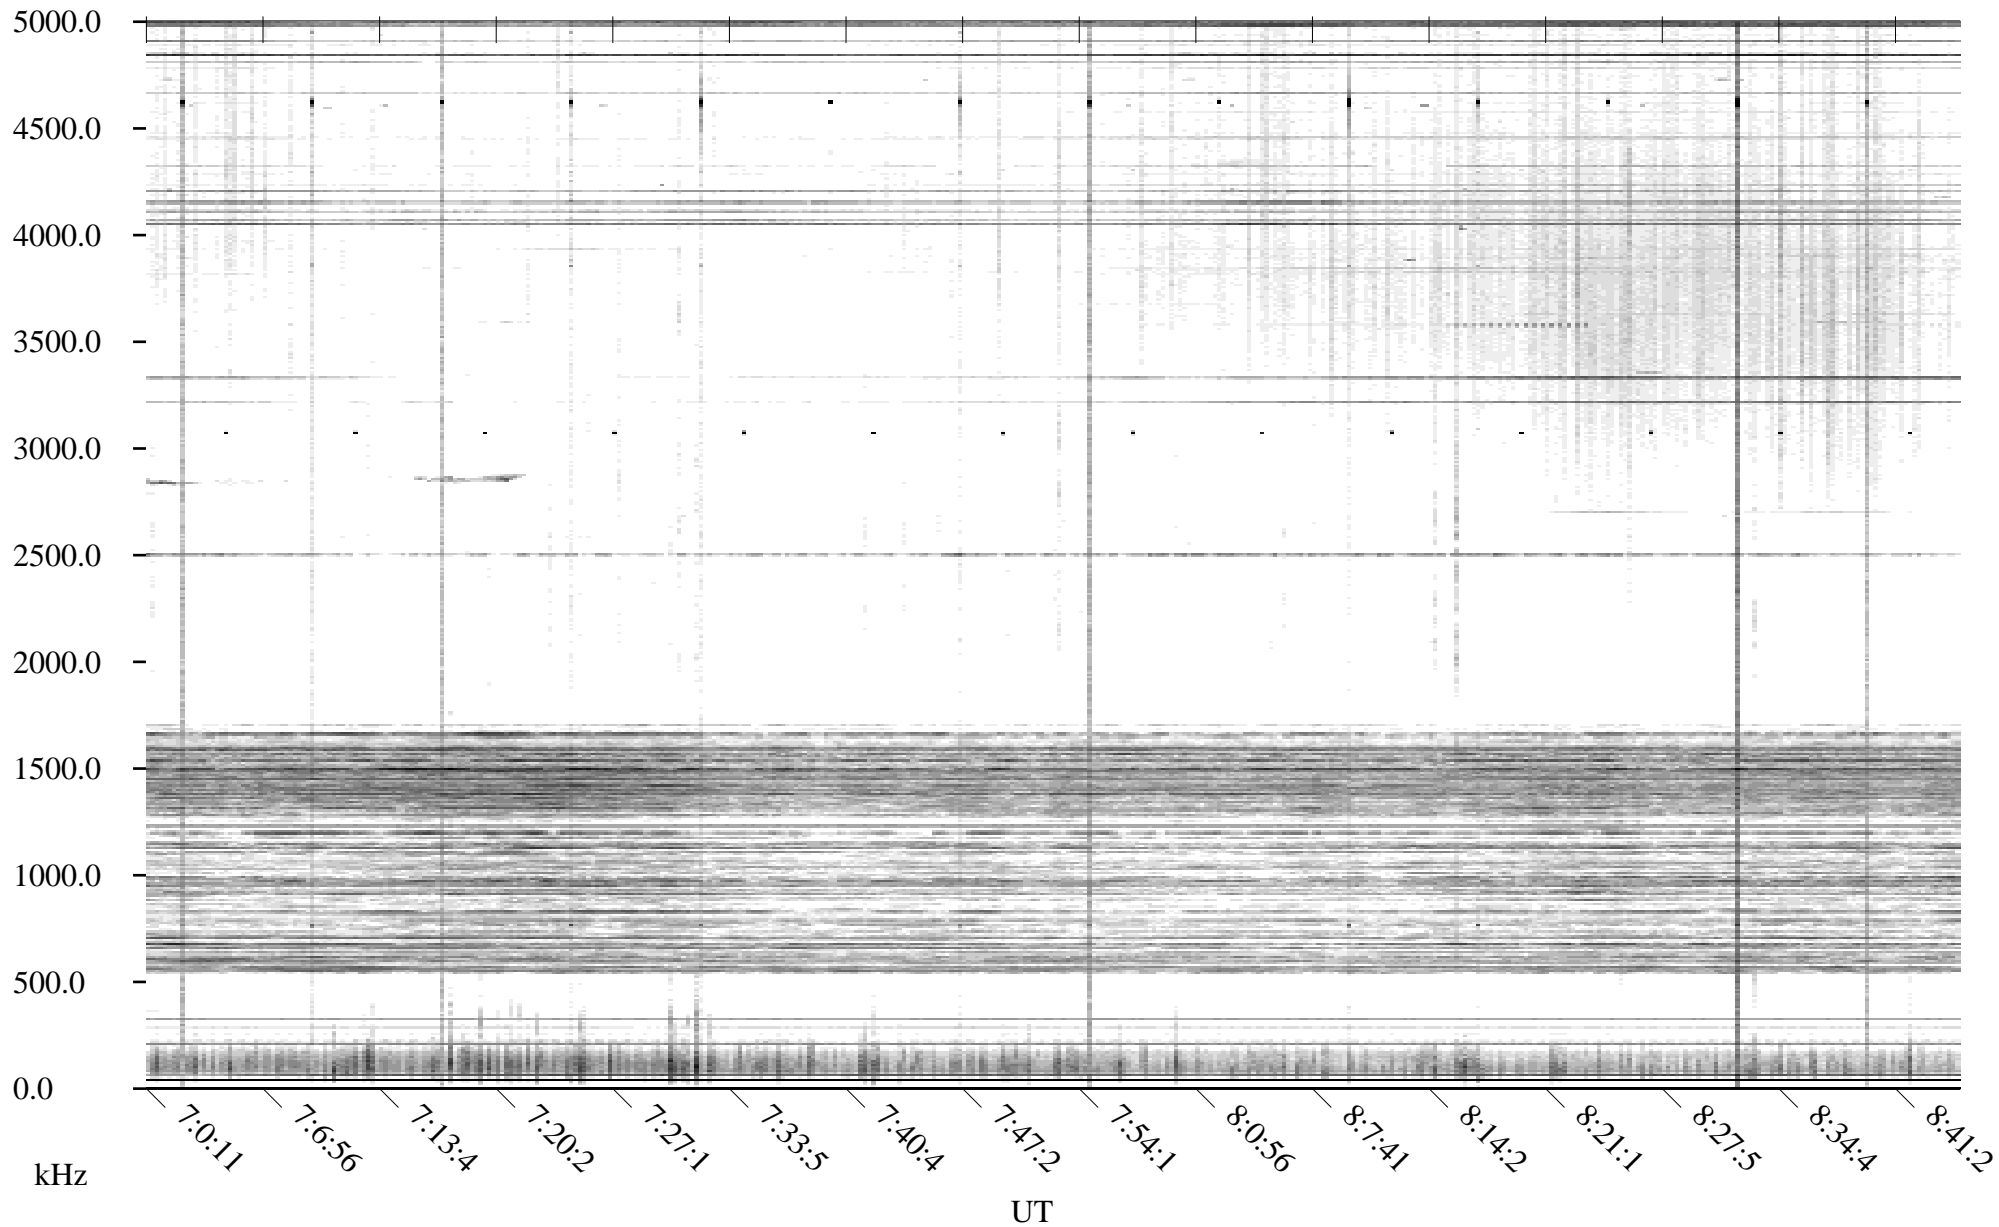

# CHU05-15-22.dat.channel.1

Linear Scale    Black = -100    White = -500

detail