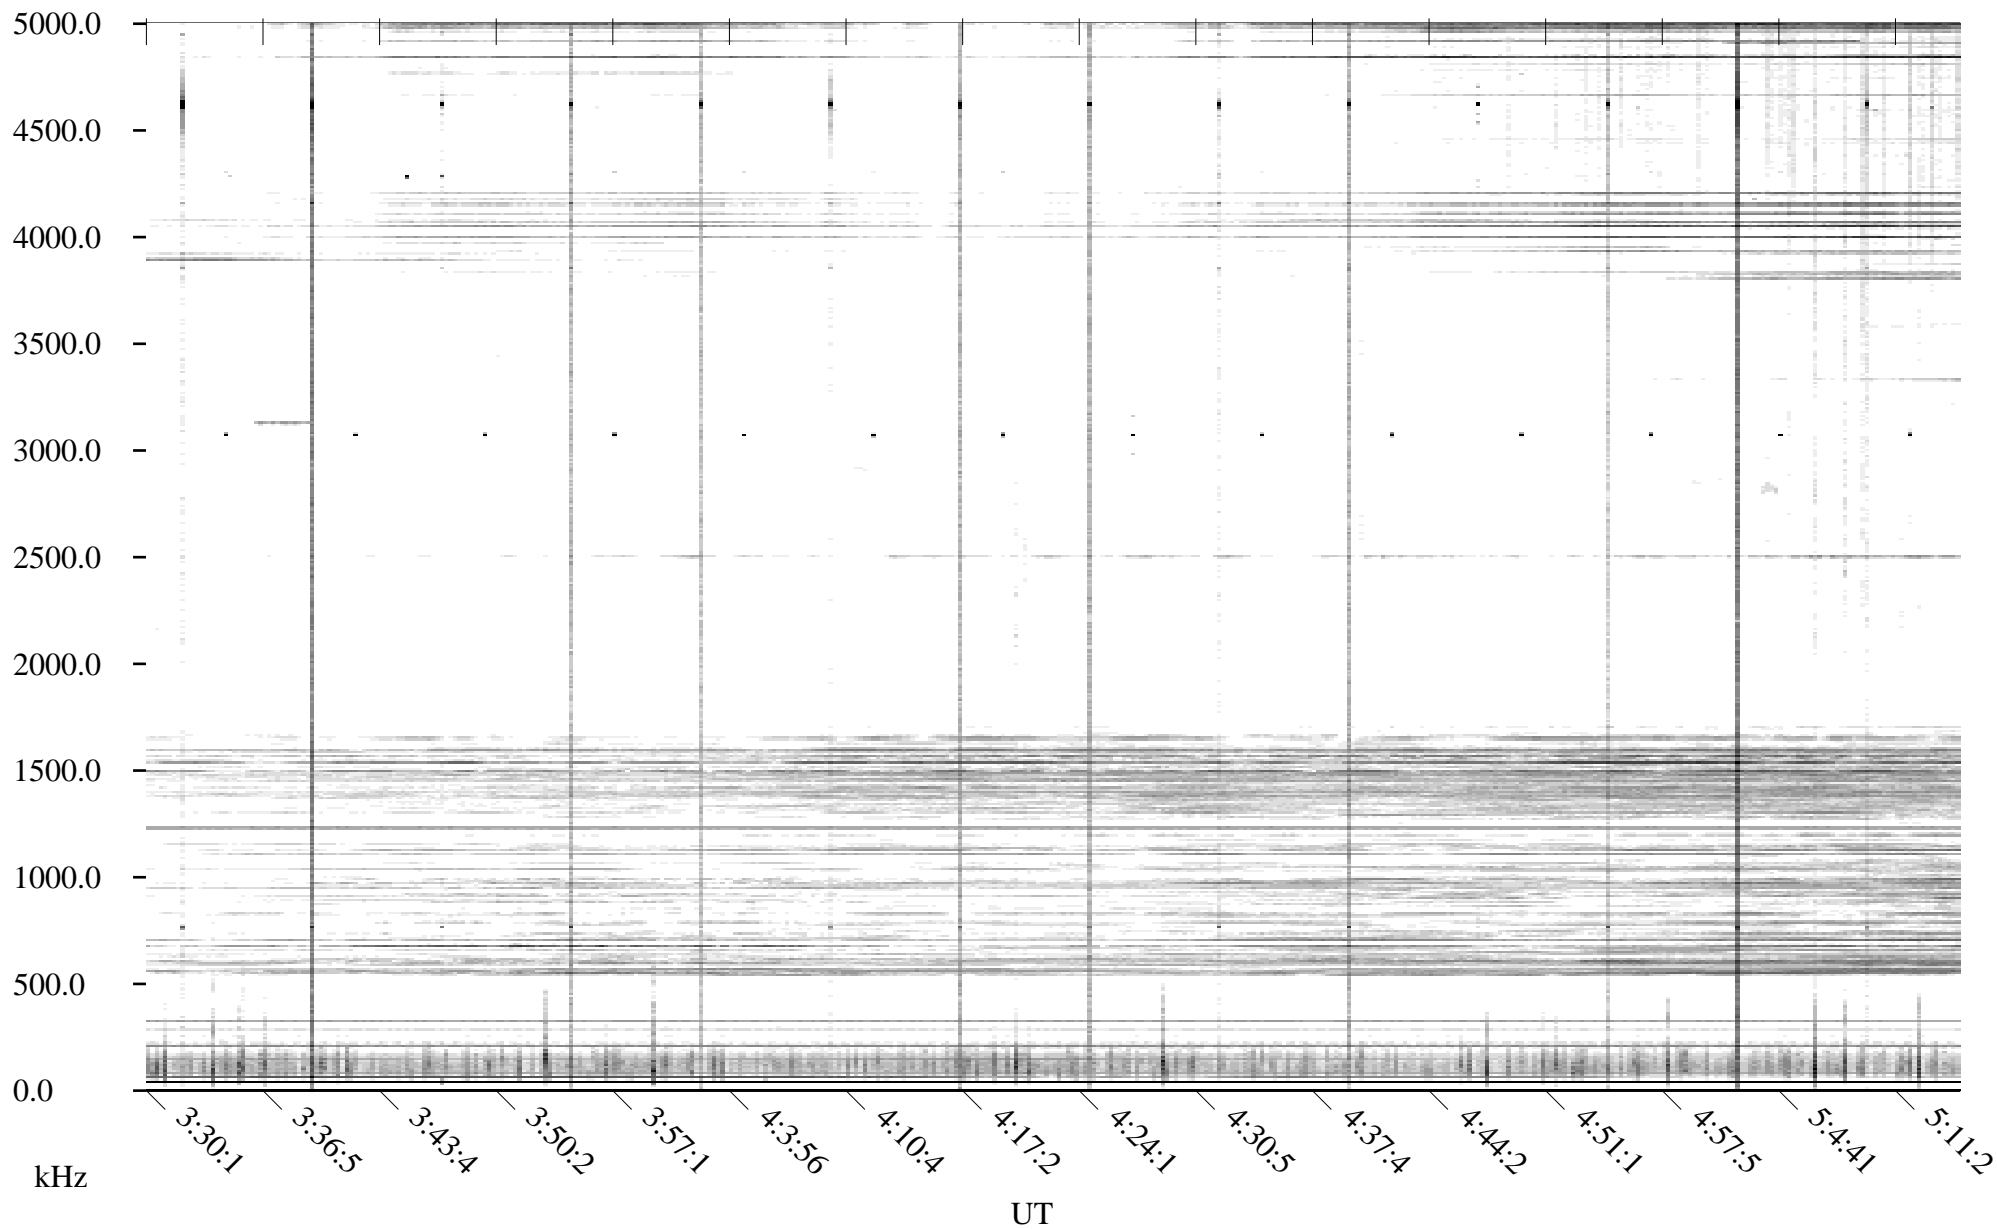

# CHU05-15-22.dat.channel.1

Linear Scale    Black = -100    White = -500

detail

Page 1

# CHU05-15-22.dat.channel.1

Linear Scale    Black = -100    White = -500

detail

Page 2

# CHU05-15-22.dat.channel.1

Linear Scale    Black = -100    White = -500

detail