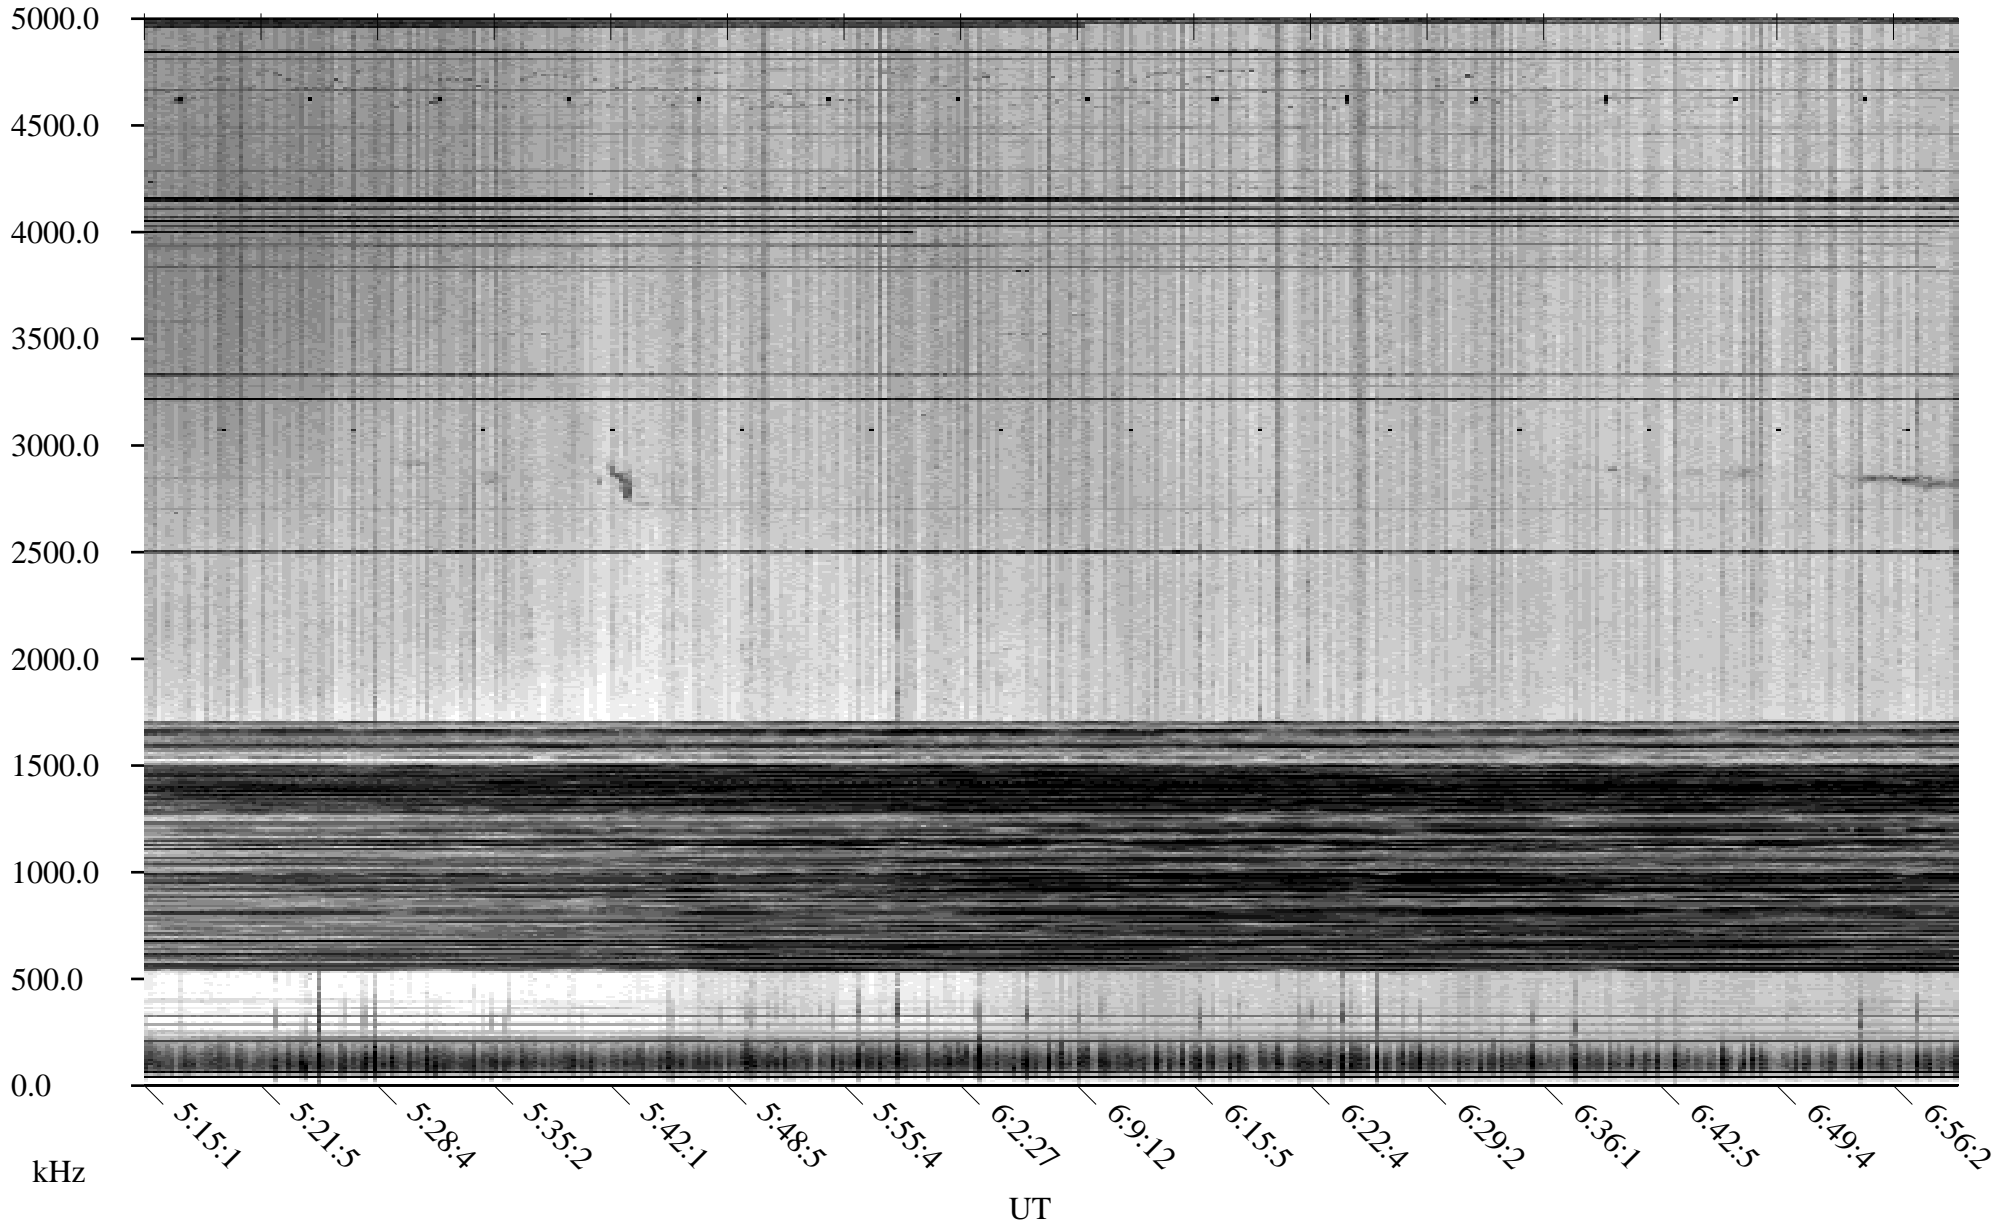

# CHU05-17-21.dat.channel.0

Linear Scale    Black = -100    White = -500

detail

# CHU05-17-21.dat.channel.0

Linear Scale    Black = -100    White = -500

detail

Page 3