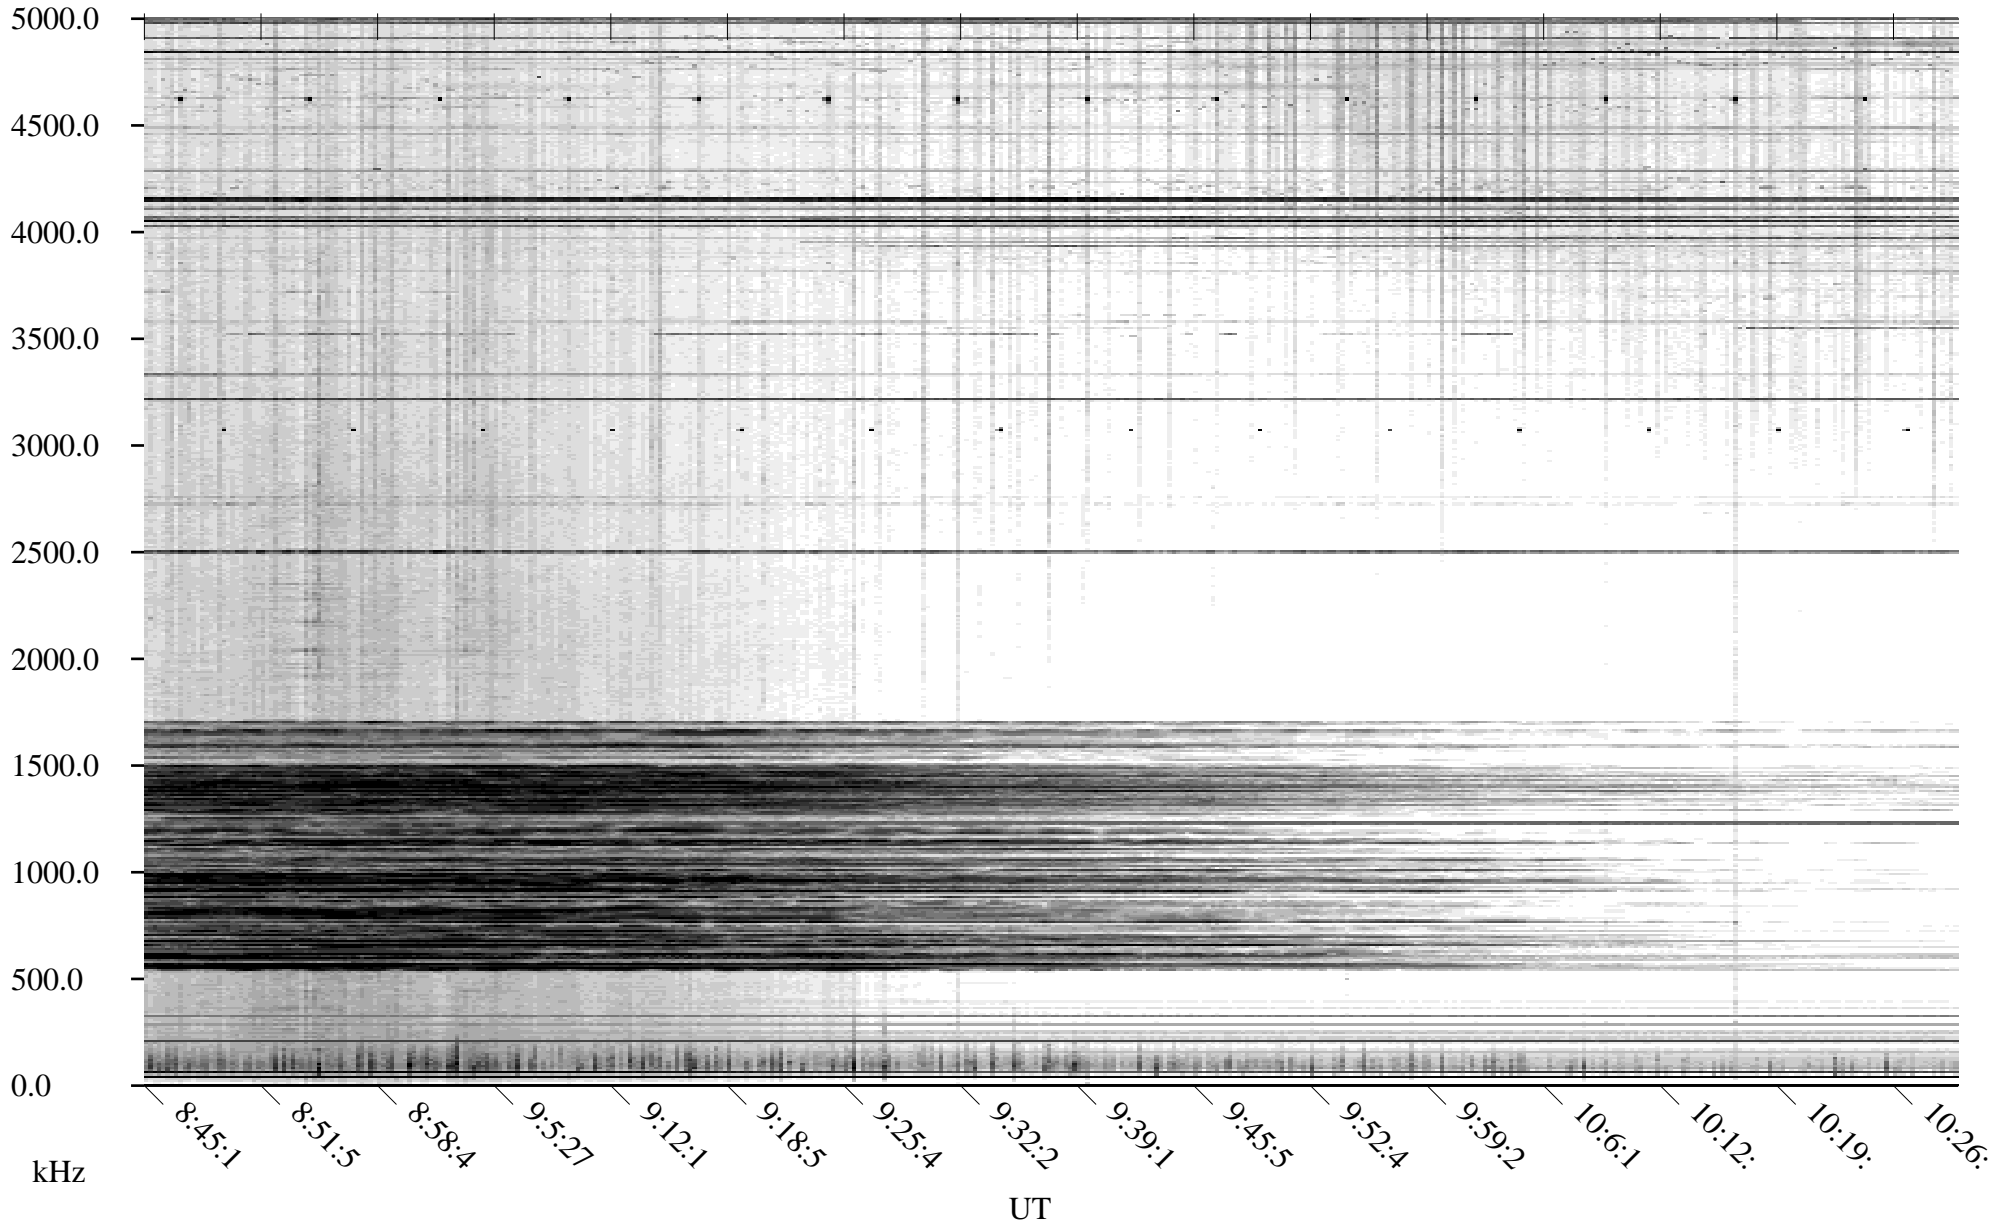

# CHU05-17-21.dat.channel.0

Linear Scale    Black = -100    White = -500

detail