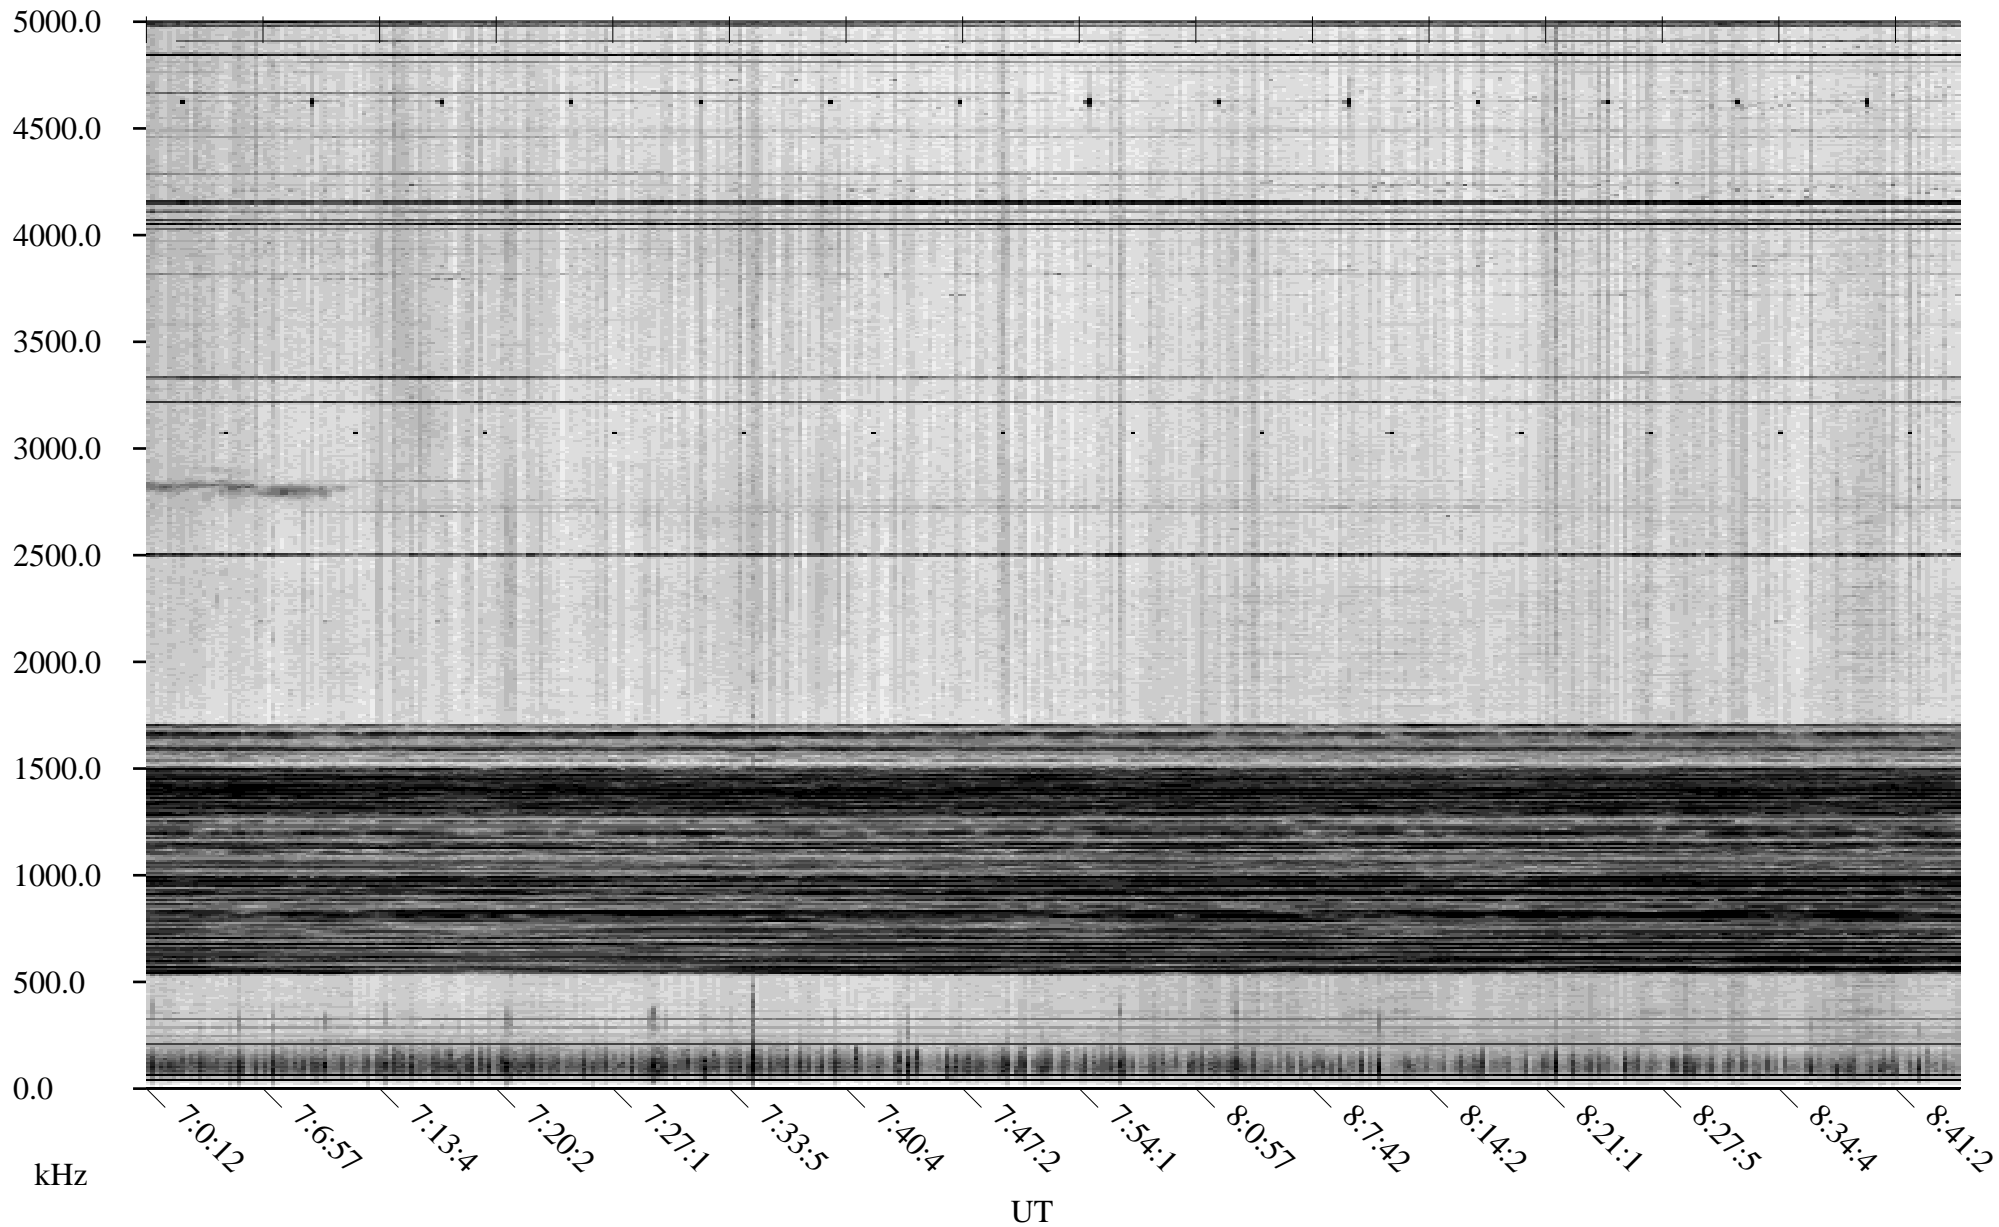

# CHU05-17-21.dat.channel.0

Linear Scale    Black = -100    White = -500

detail

Page 3

# CHU05-17-21.dat.channel.0

Linear Scale    Black = -100    White = -500

detail