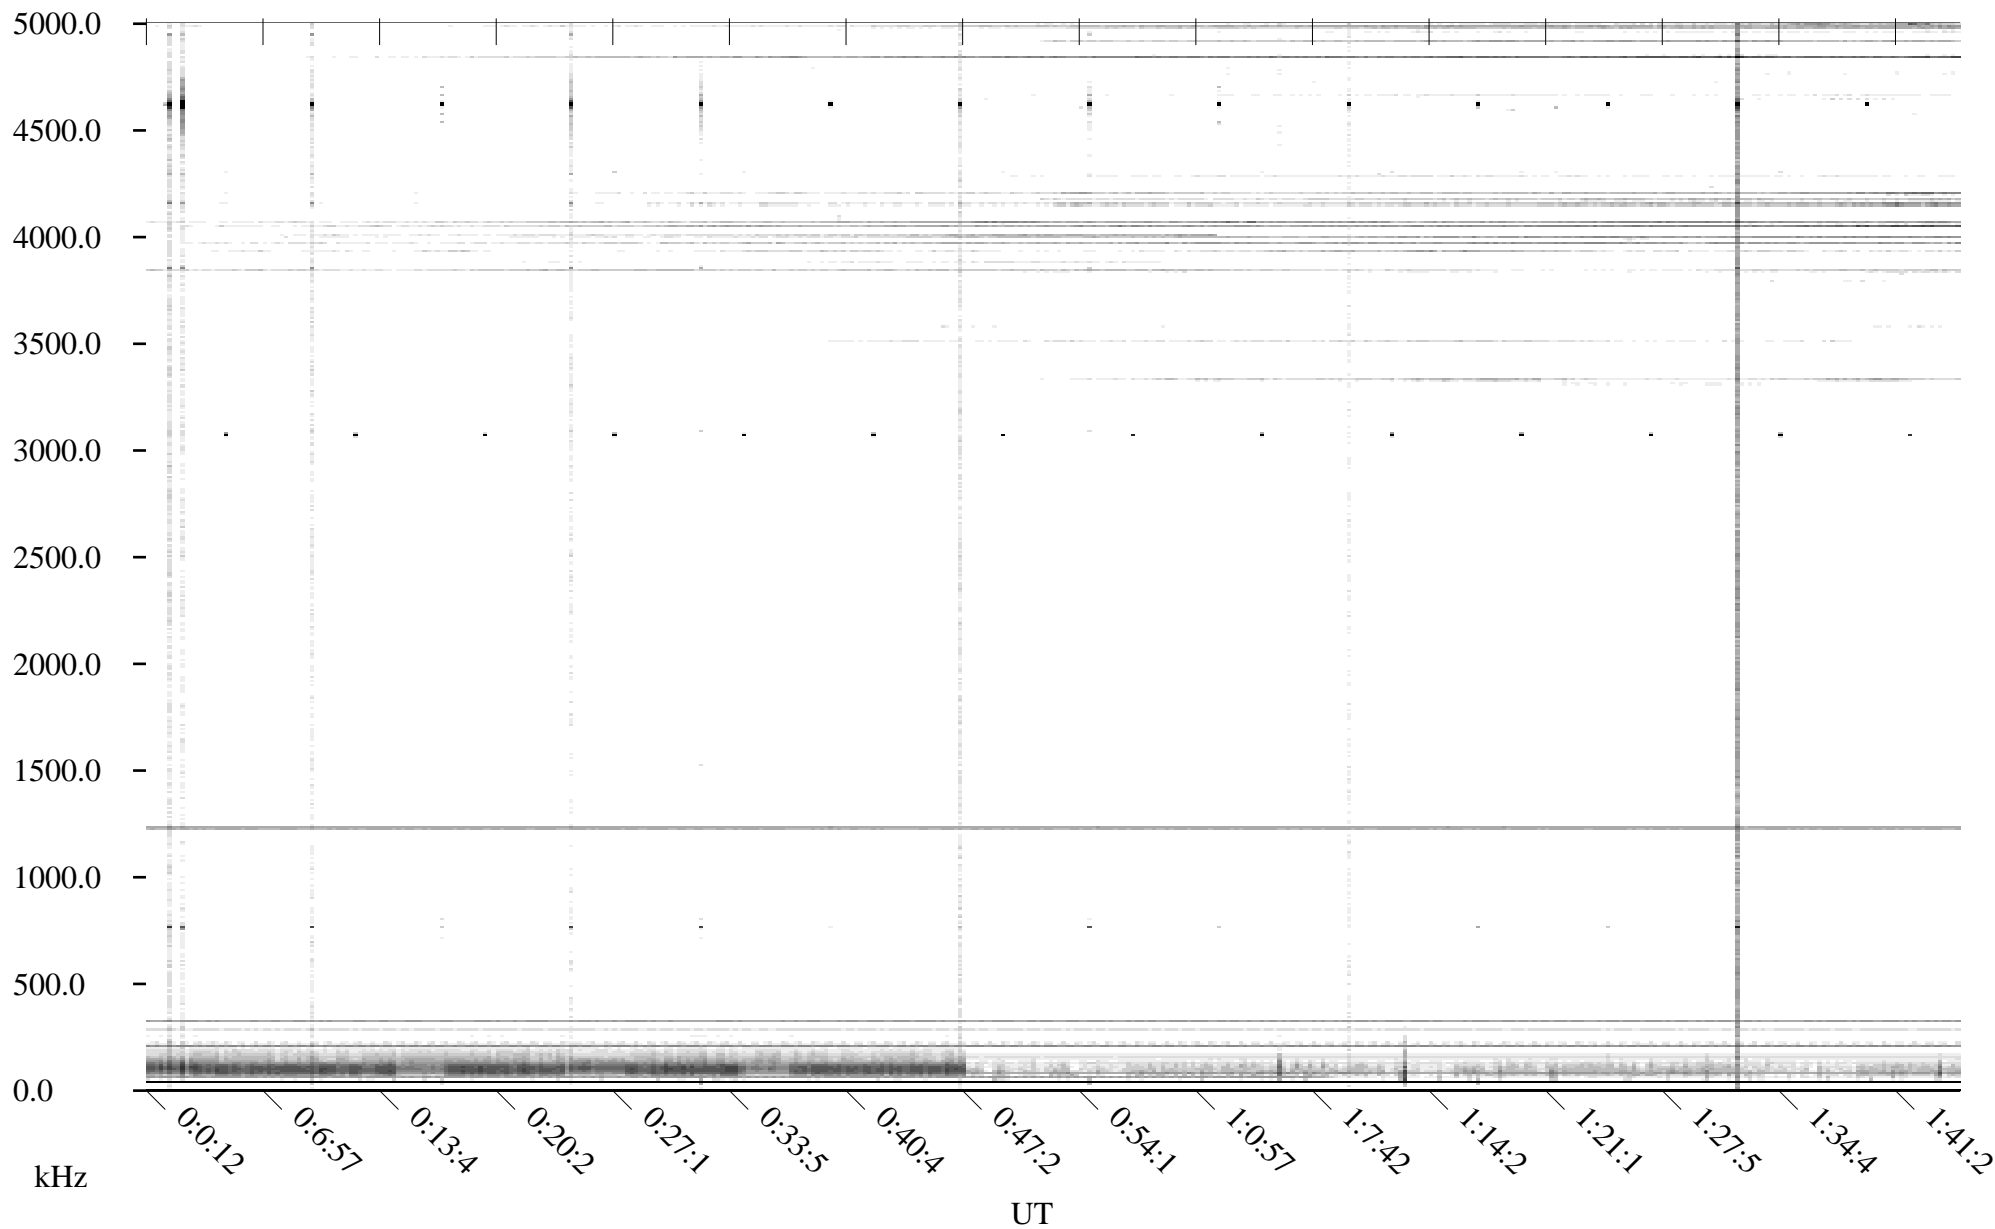

# CHU05-17-22.dat.channel.1

Linear Scale    Black = -100    White = -500

detail

Page 1

# CHU05-17-22.dat.channel.1

Linear Scale

Black = -100

White = -500

detail

Page 2

# CHU05-17-22.dat.channel.1

Linear Scale    Black = -100    White = -500

detail