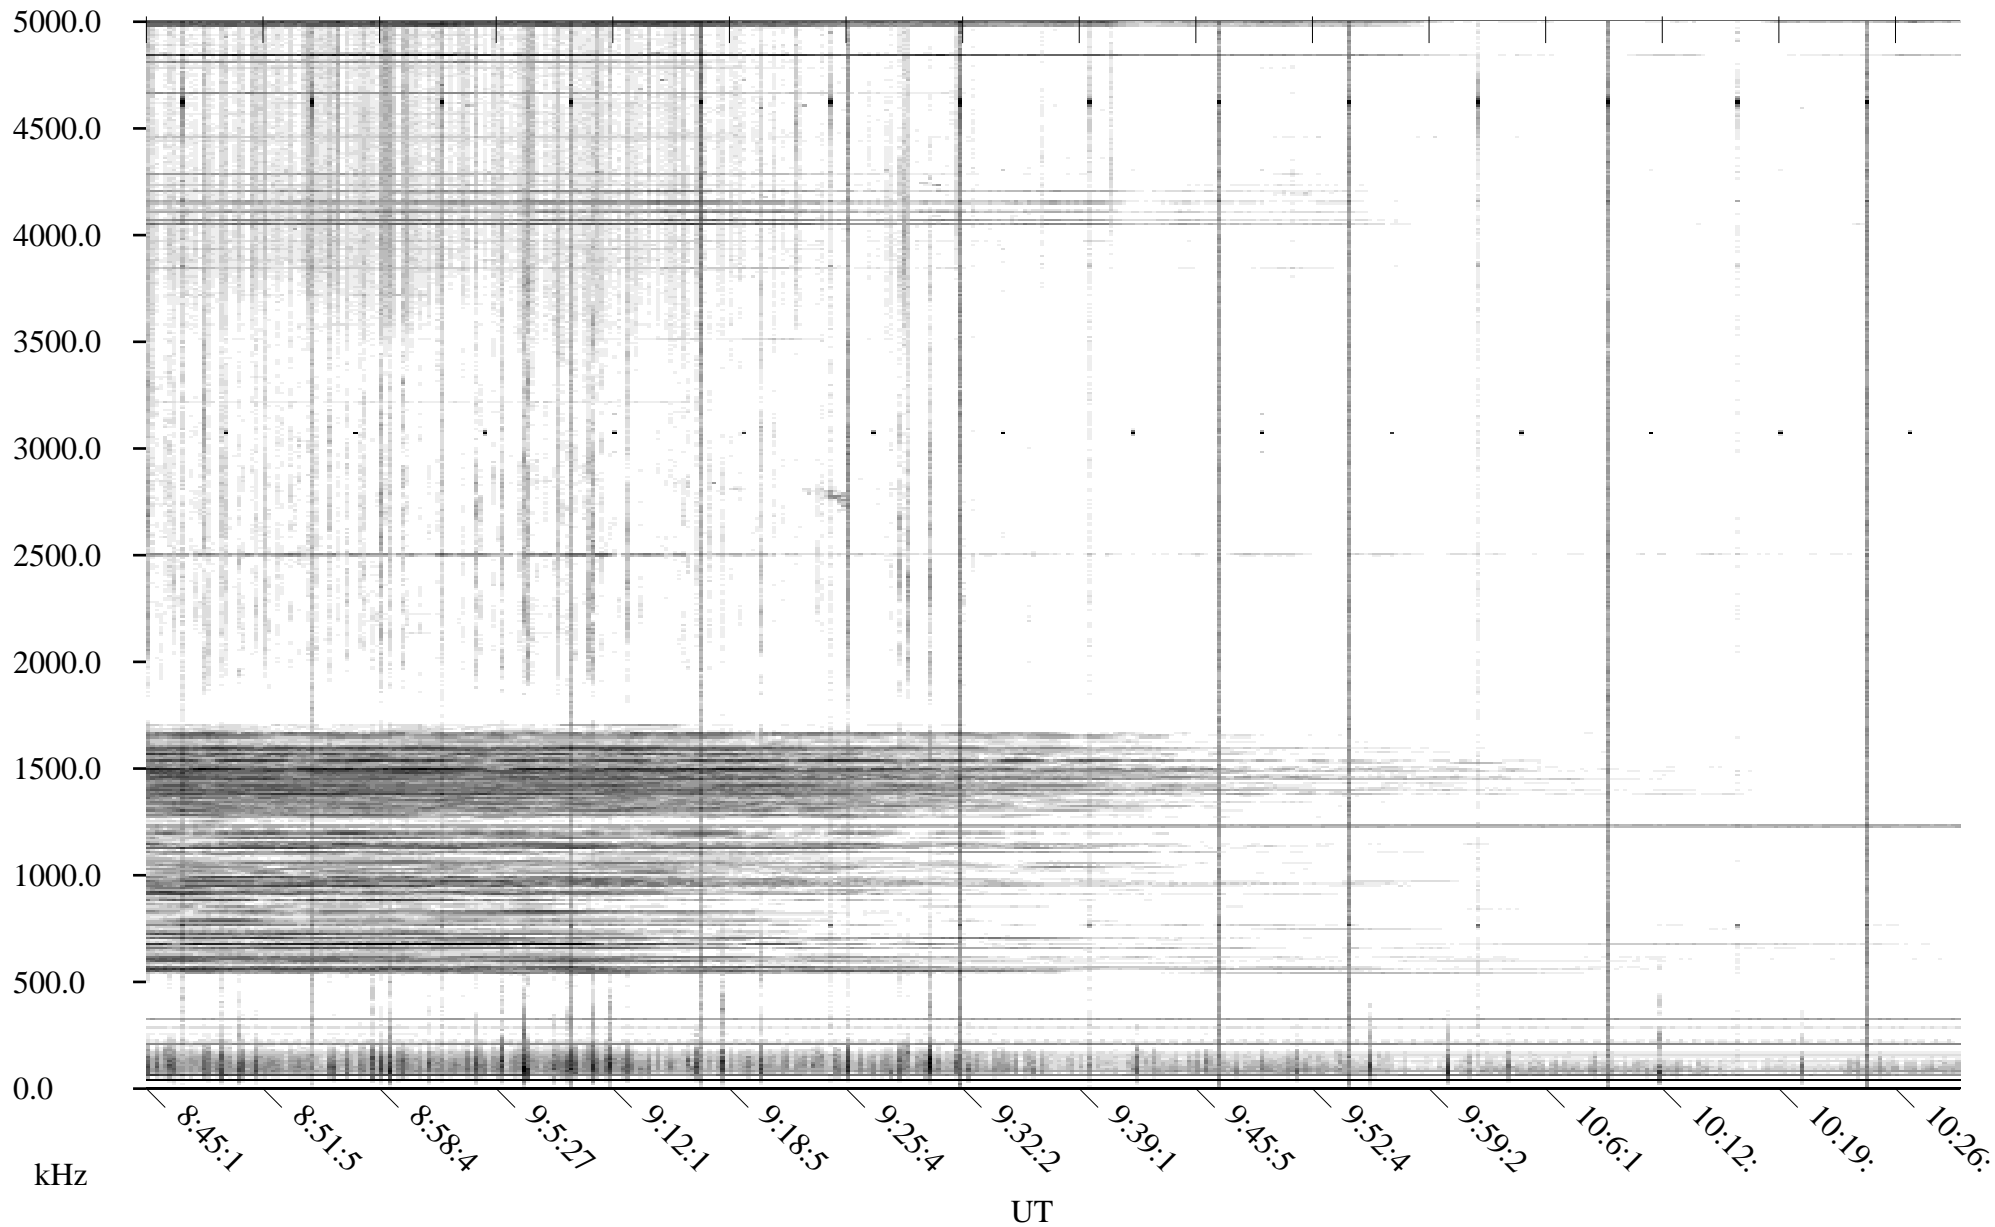

# CHU05-17-22.dat.channel.1

Linear Scale    Black = -100    White = -500

detail

# CHU05-17-22.dat.channel.1

Linear Scale    Black = -100    White = -500

detail

Page 6

# CHU05-17-22.dat.channel.1

Linear Scale

Black = -100

White = -500

detail

Page 7