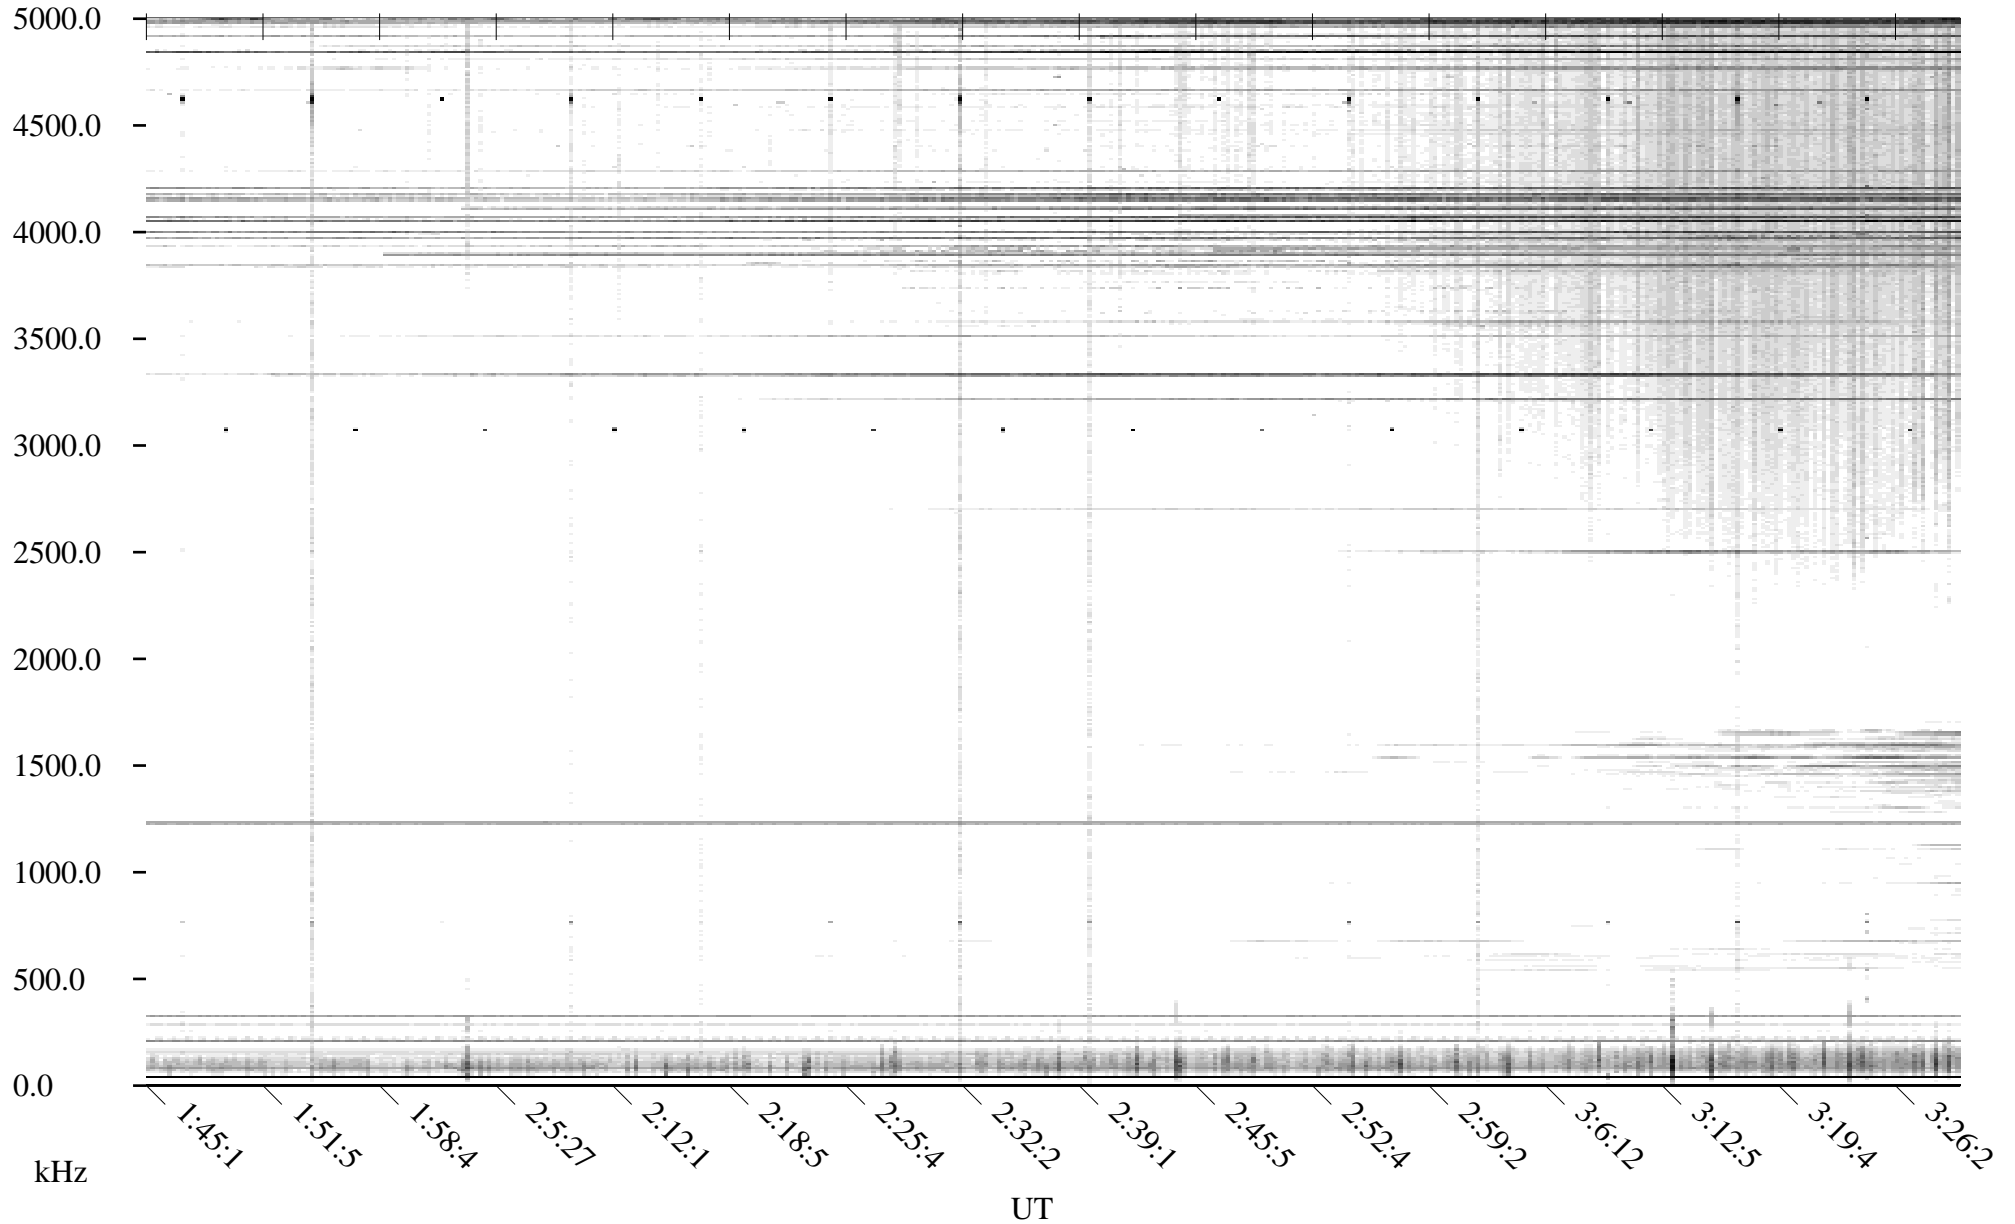

# CHU05-17-22.dat.channel.1

Linear Scale    Black = -100    White = -500

detail

Page 1

# CHU05-17-22.dat.channel.1

Linear Scale

Black = -100

White = -500

detail

Page 2

# CHU05-17-22.dat.channel.1

Linear Scale    Black = -100    White = -500

detail