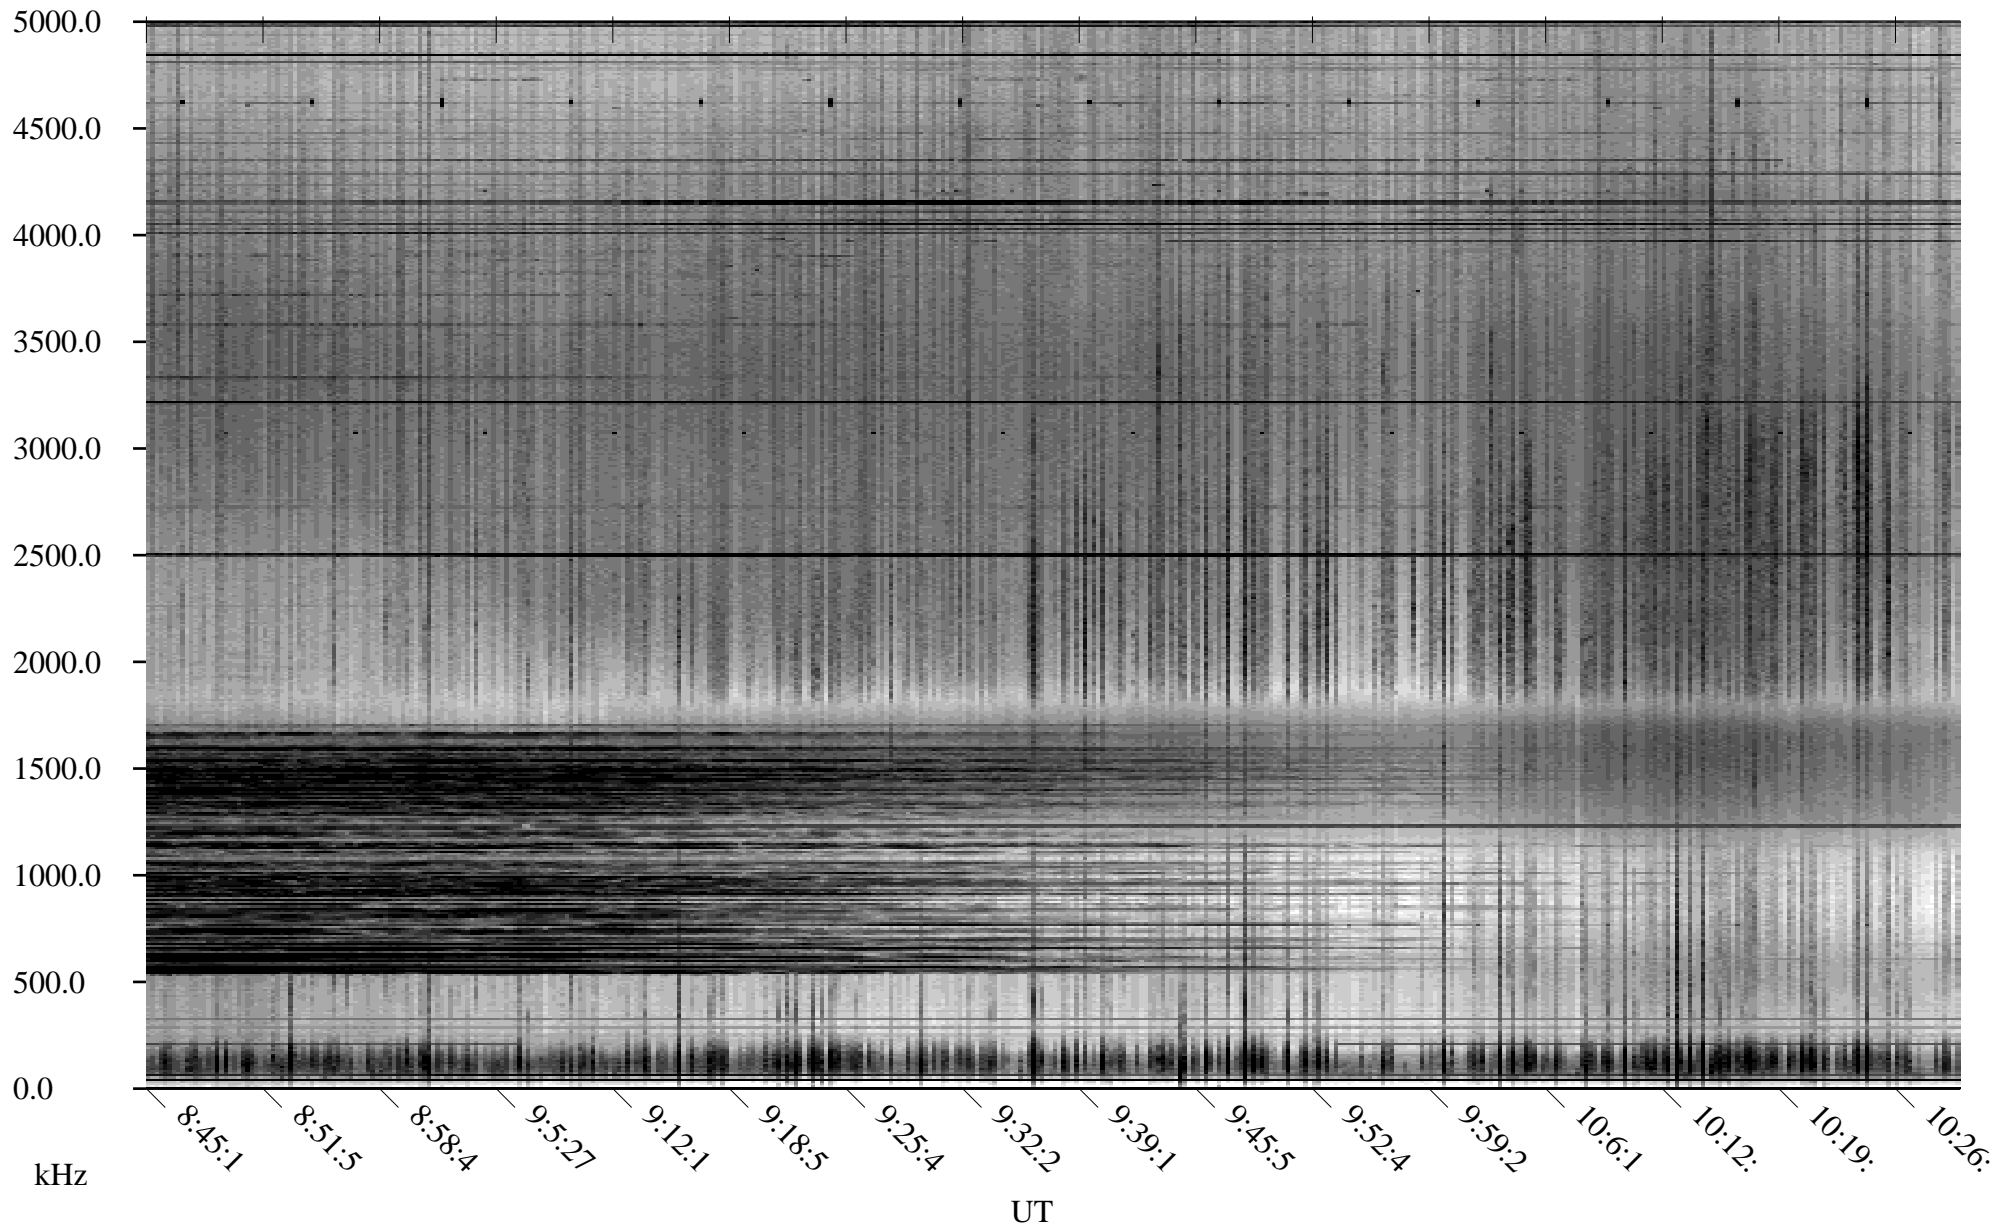

# CHU05-19-21.dat.channel.1

Linear Scale    Black = -100    White = -500

detail

# CHU05-19-21.dat.channel.1

Linear Scale    Black = -100    White = -500

detail

Page 5