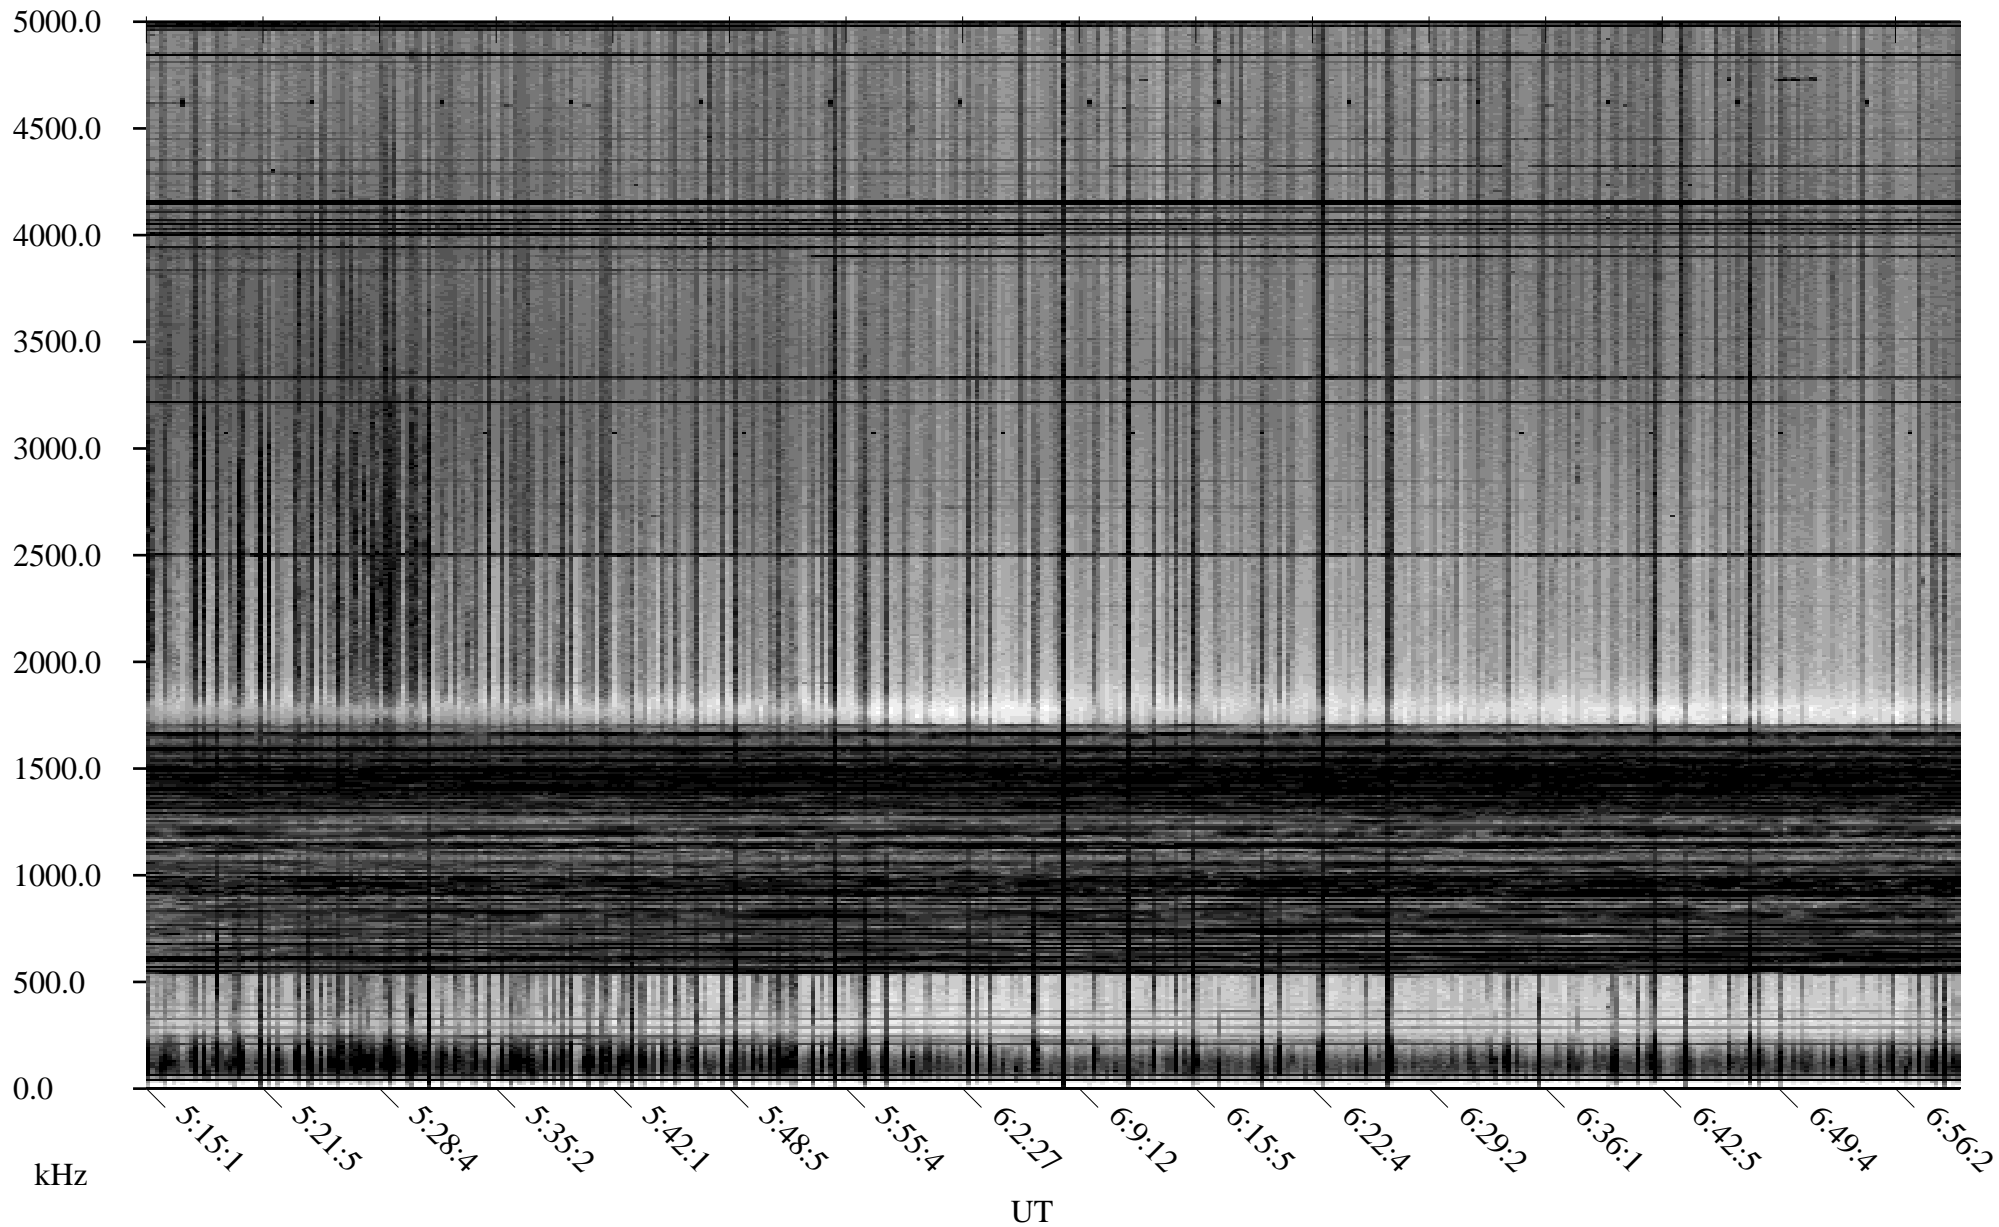

# CHU05-19-21.dat.channel.1

Linear Scale    Black = -100    White = -500

detail

Page 2

# CHU05-19-21.dat.channel.1

Linear Scale    Black = -100    White = -500

detail

# CHU05-19-21.dat.channel.1

Linear Scale    Black = -100    White = -500

detail

Page 5