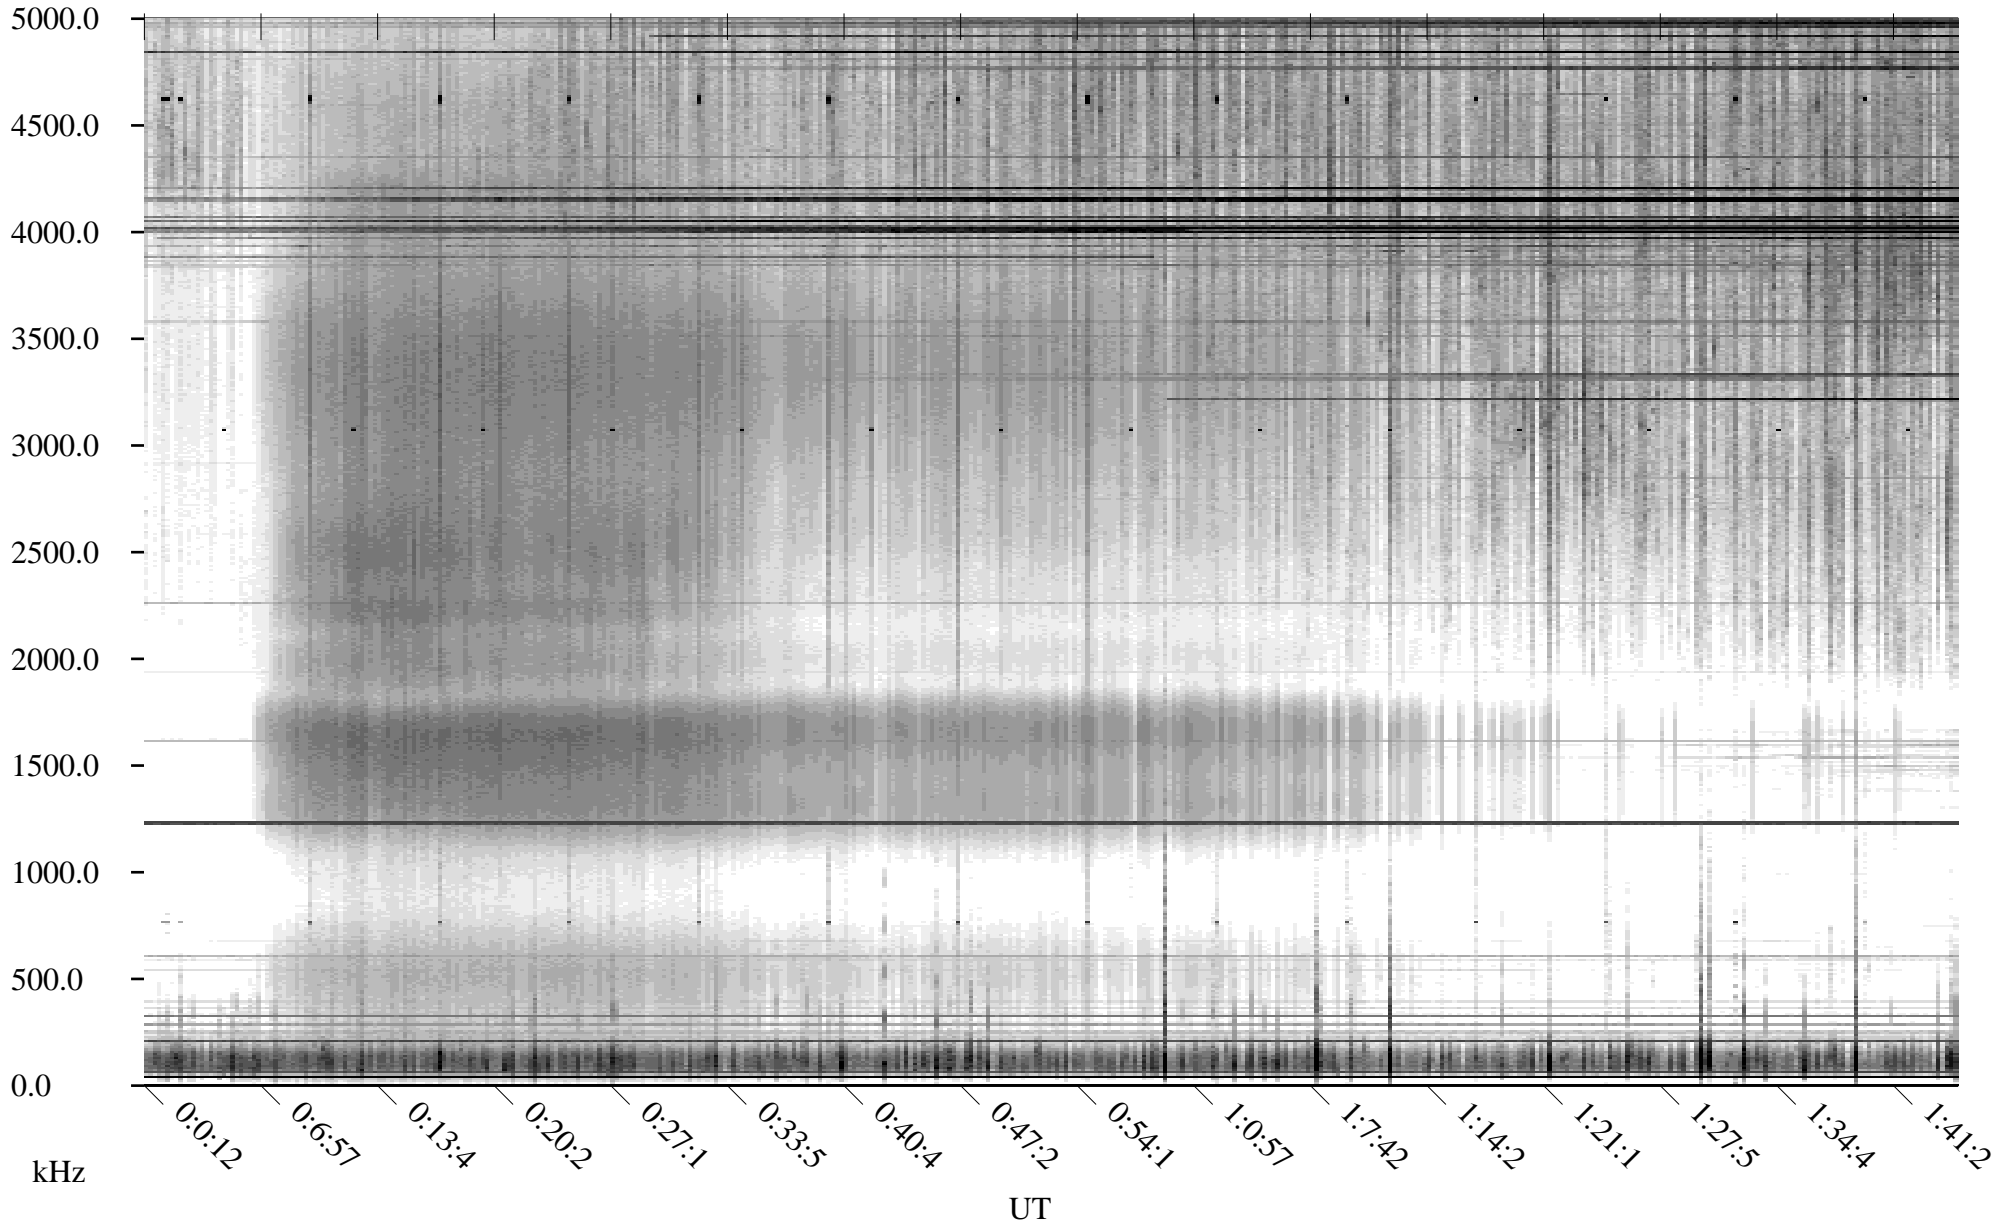

# CHU05-19-21.dat.channel.1

Linear Scale    Black = -100    White = -500

detail

# CHU05-19-21.dat.channel.1

Linear Scale    Black = -100    White = -500

detail

Page 2