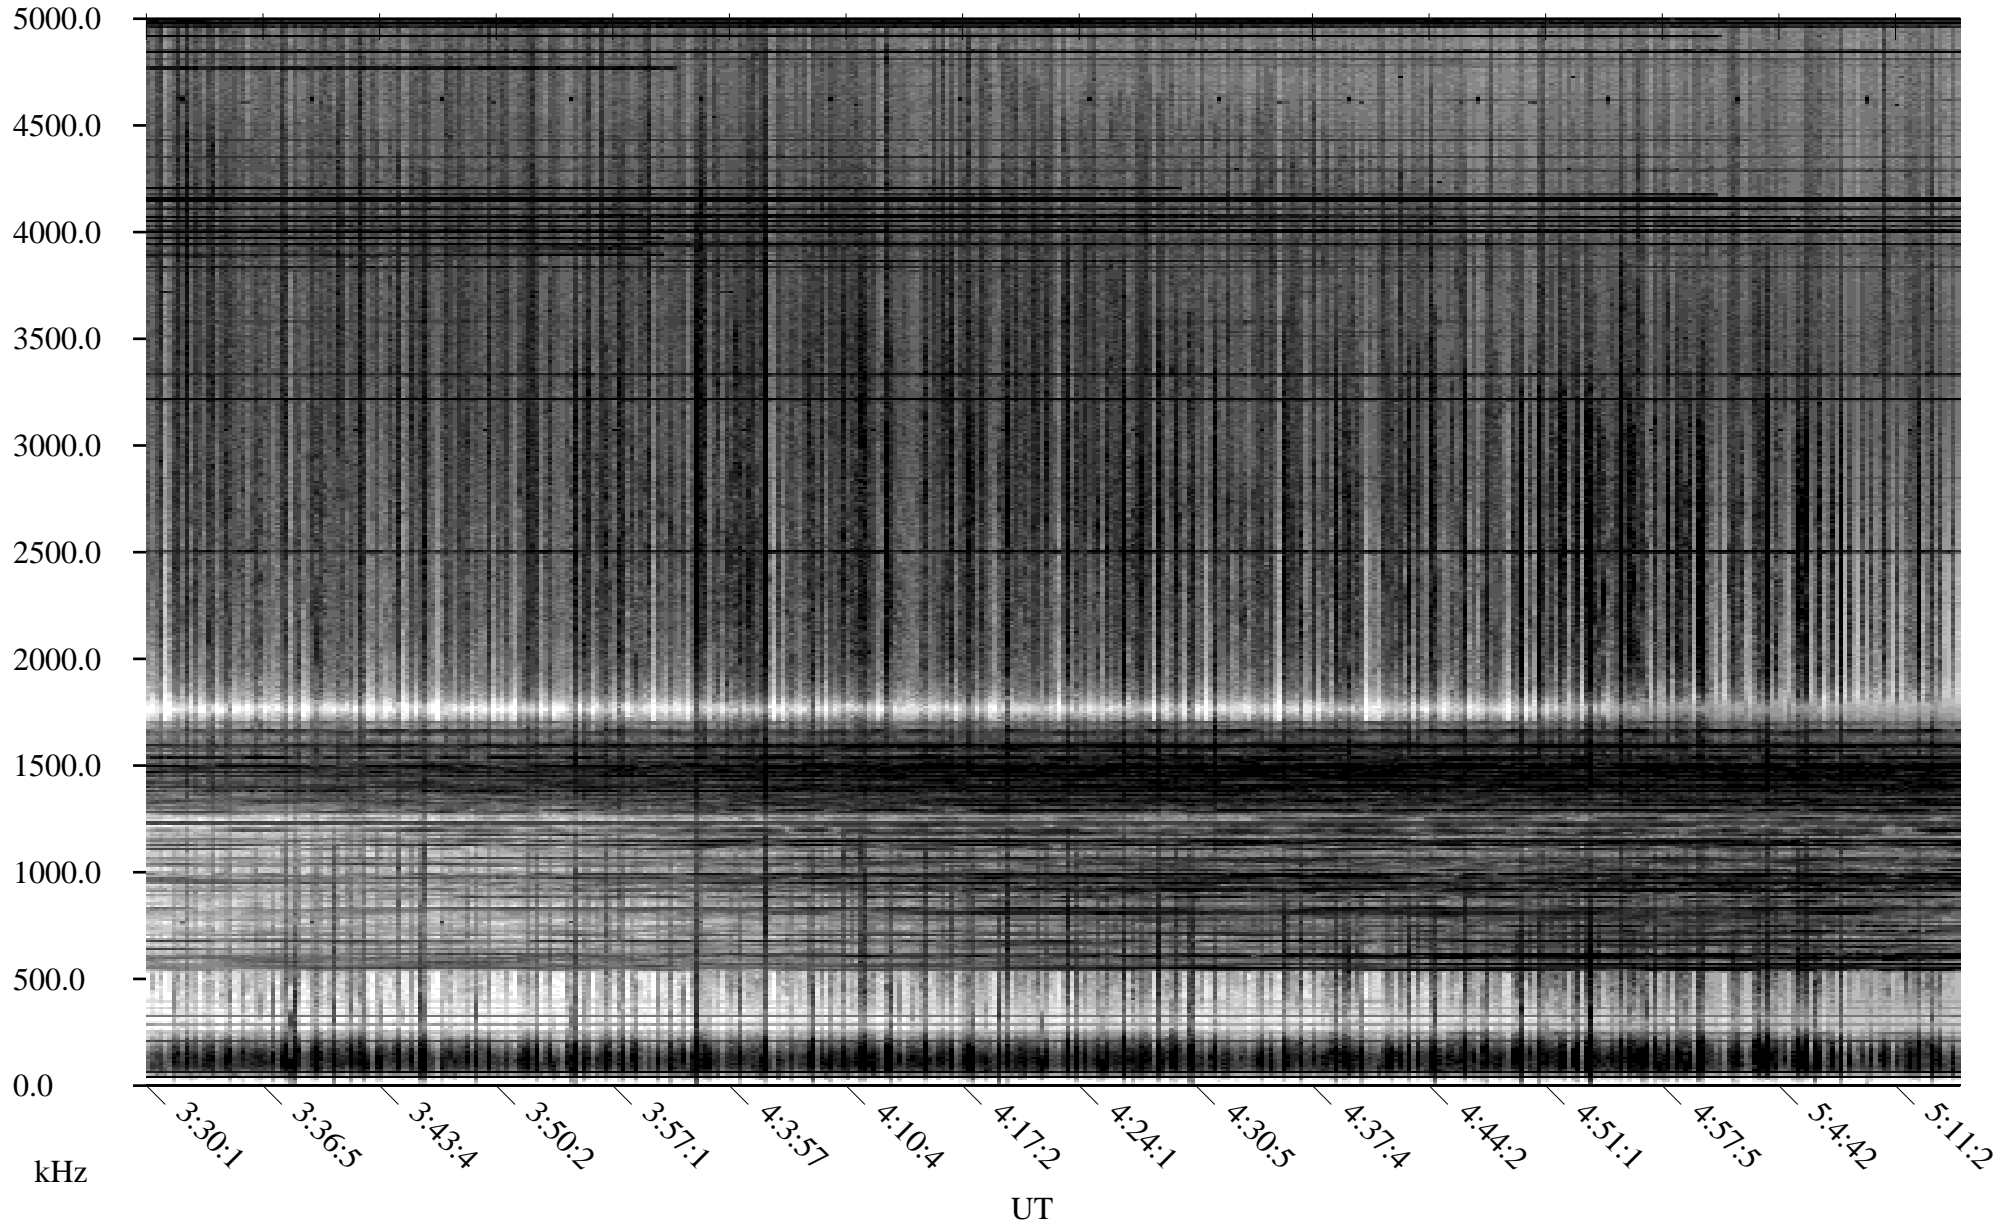

# CHU05-19-21.dat.channel.1

Linear Scale    Black = -100    White = -500

detail

# CHU05-19-21.dat.channel.1

Linear Scale    Black = -100    White = -500

detail

Page 2