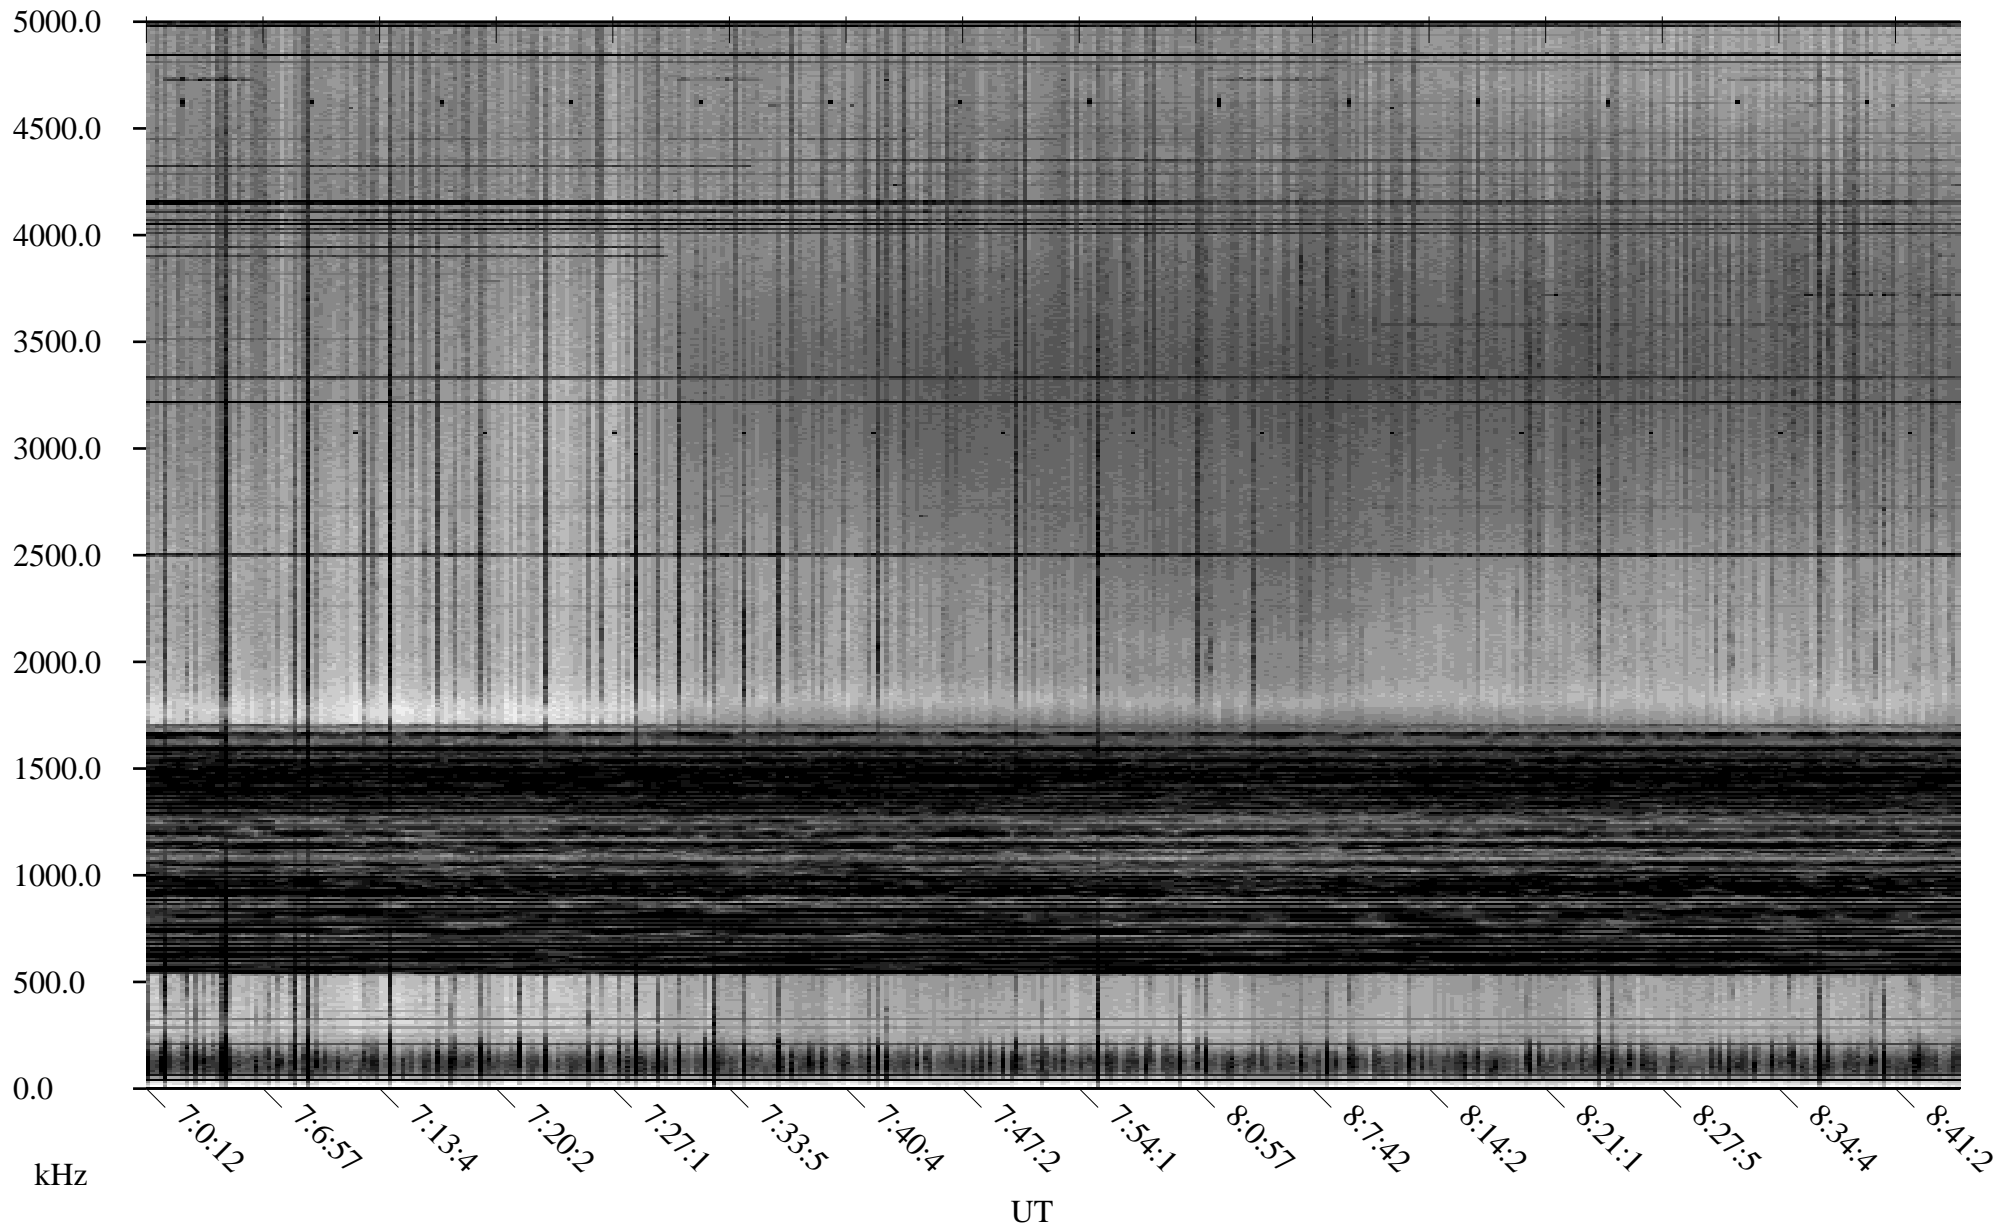

# CHU05-19-21.dat.channel.1

Linear Scale    Black = -100    White = -500

detail

# CHU05-19-21.dat.channel.1

Linear Scale    Black = -100    White = -500

detail

Page 5