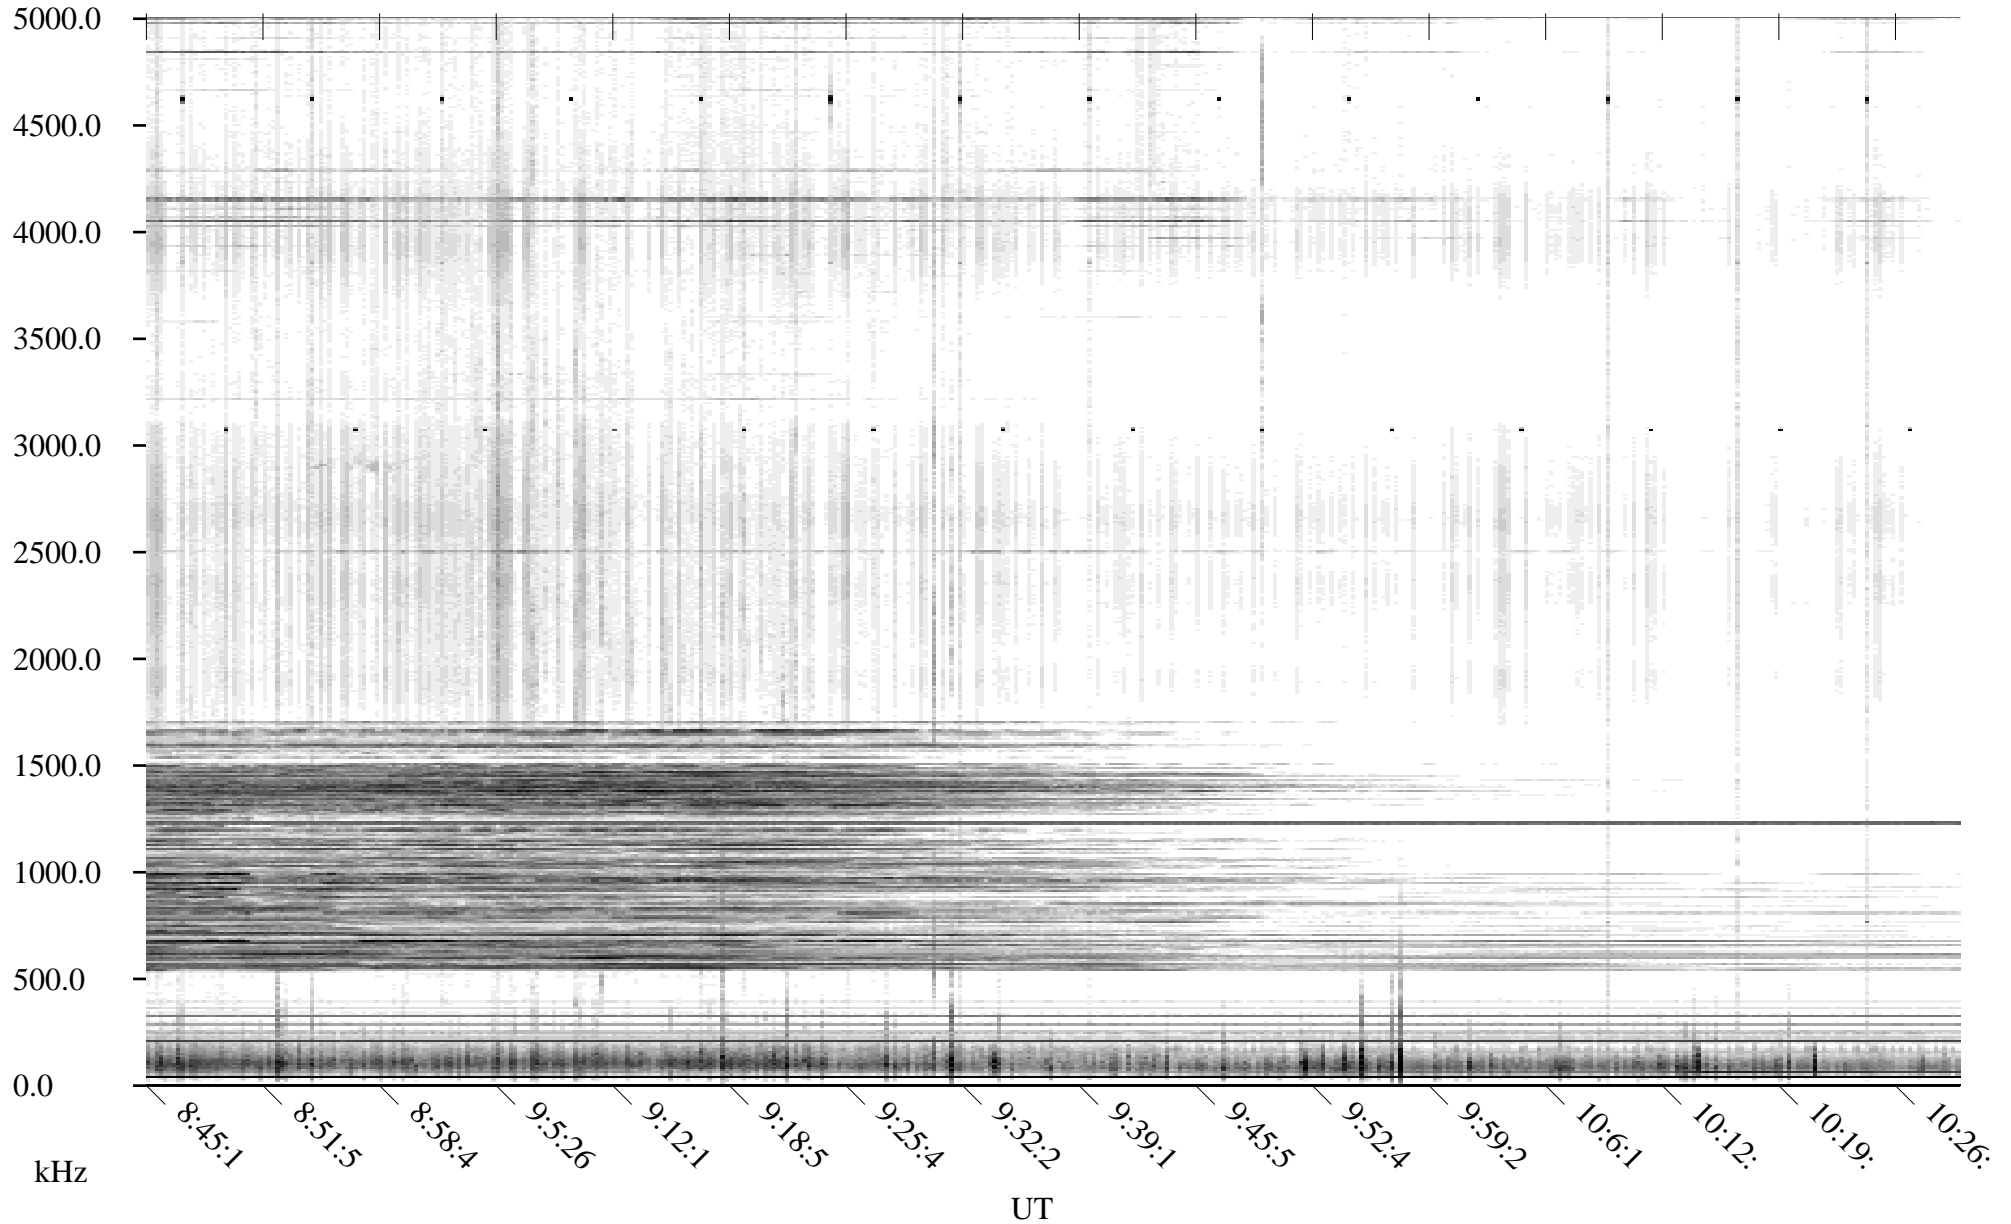

# CHU05-20-21.dat.channel.0

Linear Scale    Black = -100    White = -500

detail

Page 4

# CHU05-20-21.dat.channel.0

Linear Scale    Black = -100    White = -500

detail

# CHU05-20-21.dat.channel.0

Linear Scale    Black = -100    White = -500

detail

Page 6