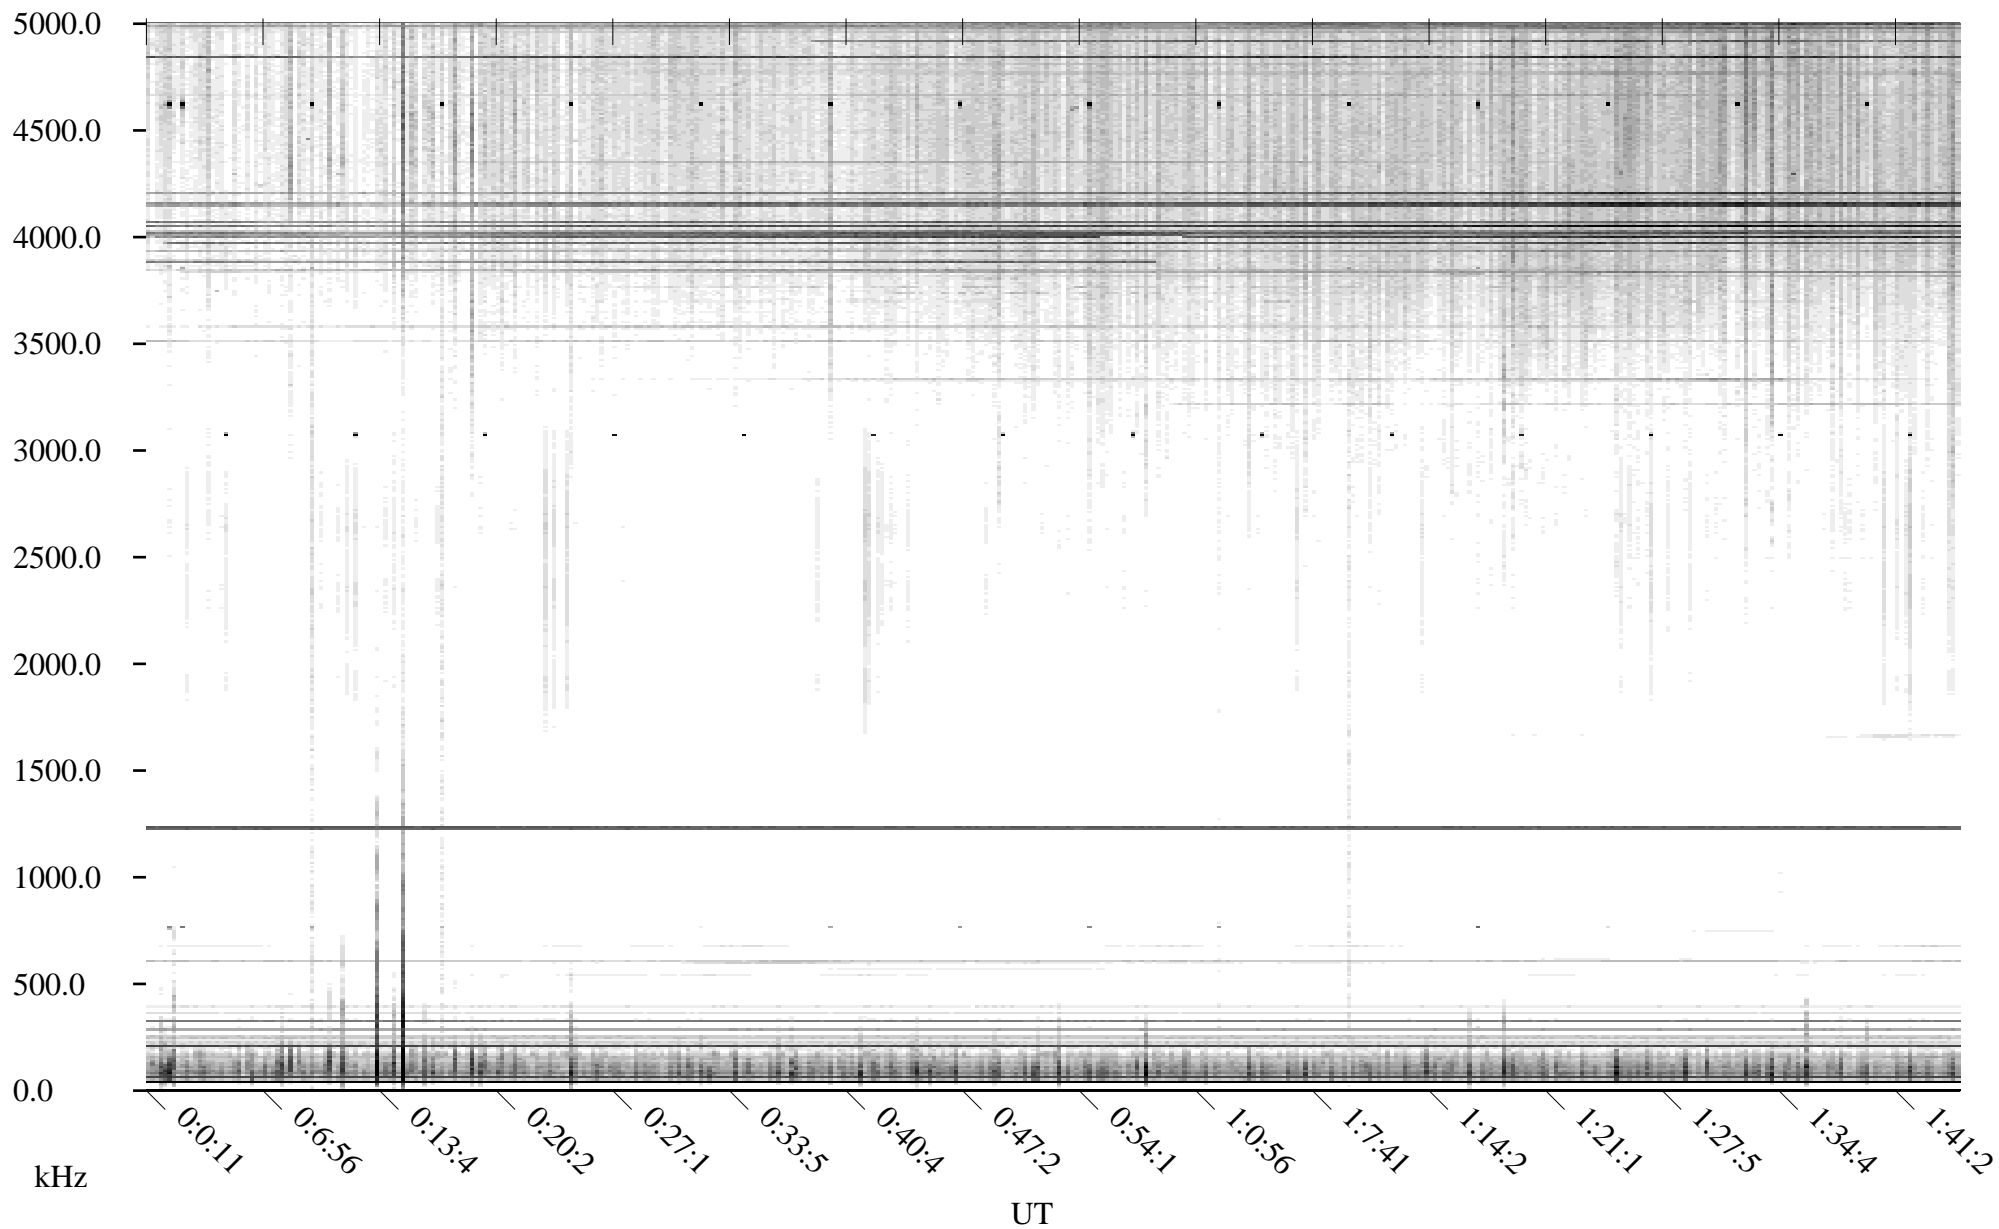

# CHU05-20-21.dat.channel.0

Linear Scale    Black = -100    White = -500

detail

Page 1

# CHU05-20-21.dat.channel.0

Linear Scale    Black = -100    White = -500

detail

Page 2

# CHU05-20-21.dat.channel.0

Linear Scale    Black = -100    White = -500

detail

Page 3

# CHU05-20-21.dat.channel.0

Linear Scale    Black = -100    White = -500

detail