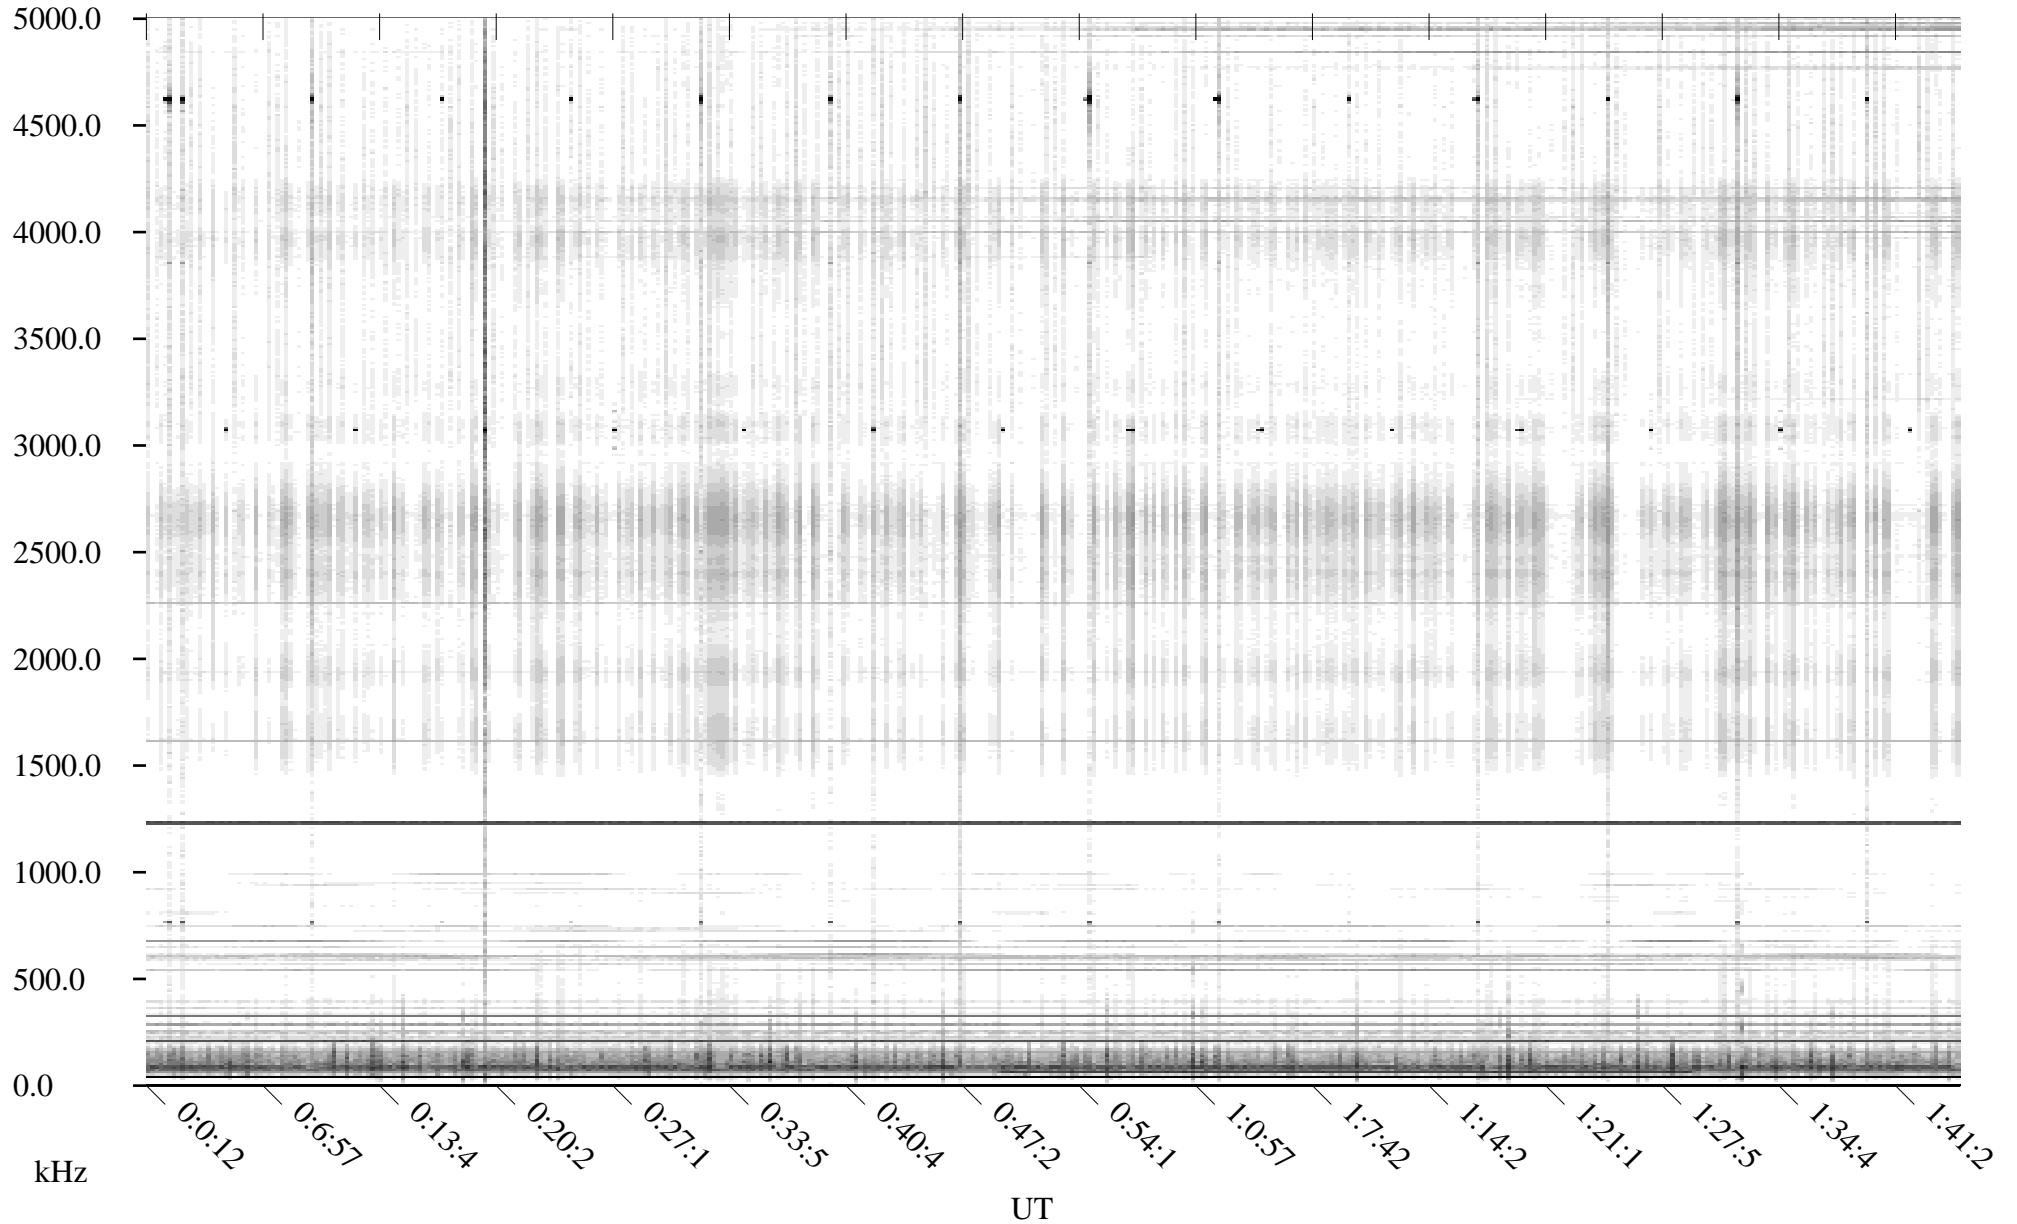

# CHU05-23-21.dat.channel.1

Linear Scale

Black = -100

White = -500

detail

Page 1

# CHU05-23-21.dat.channel.1

Linear Scale    Black = -100    White = -500

detail

Page 2

# CHU05-23-21.dat.channel.1

Linear Scale    Black = -100    White = -500

detail