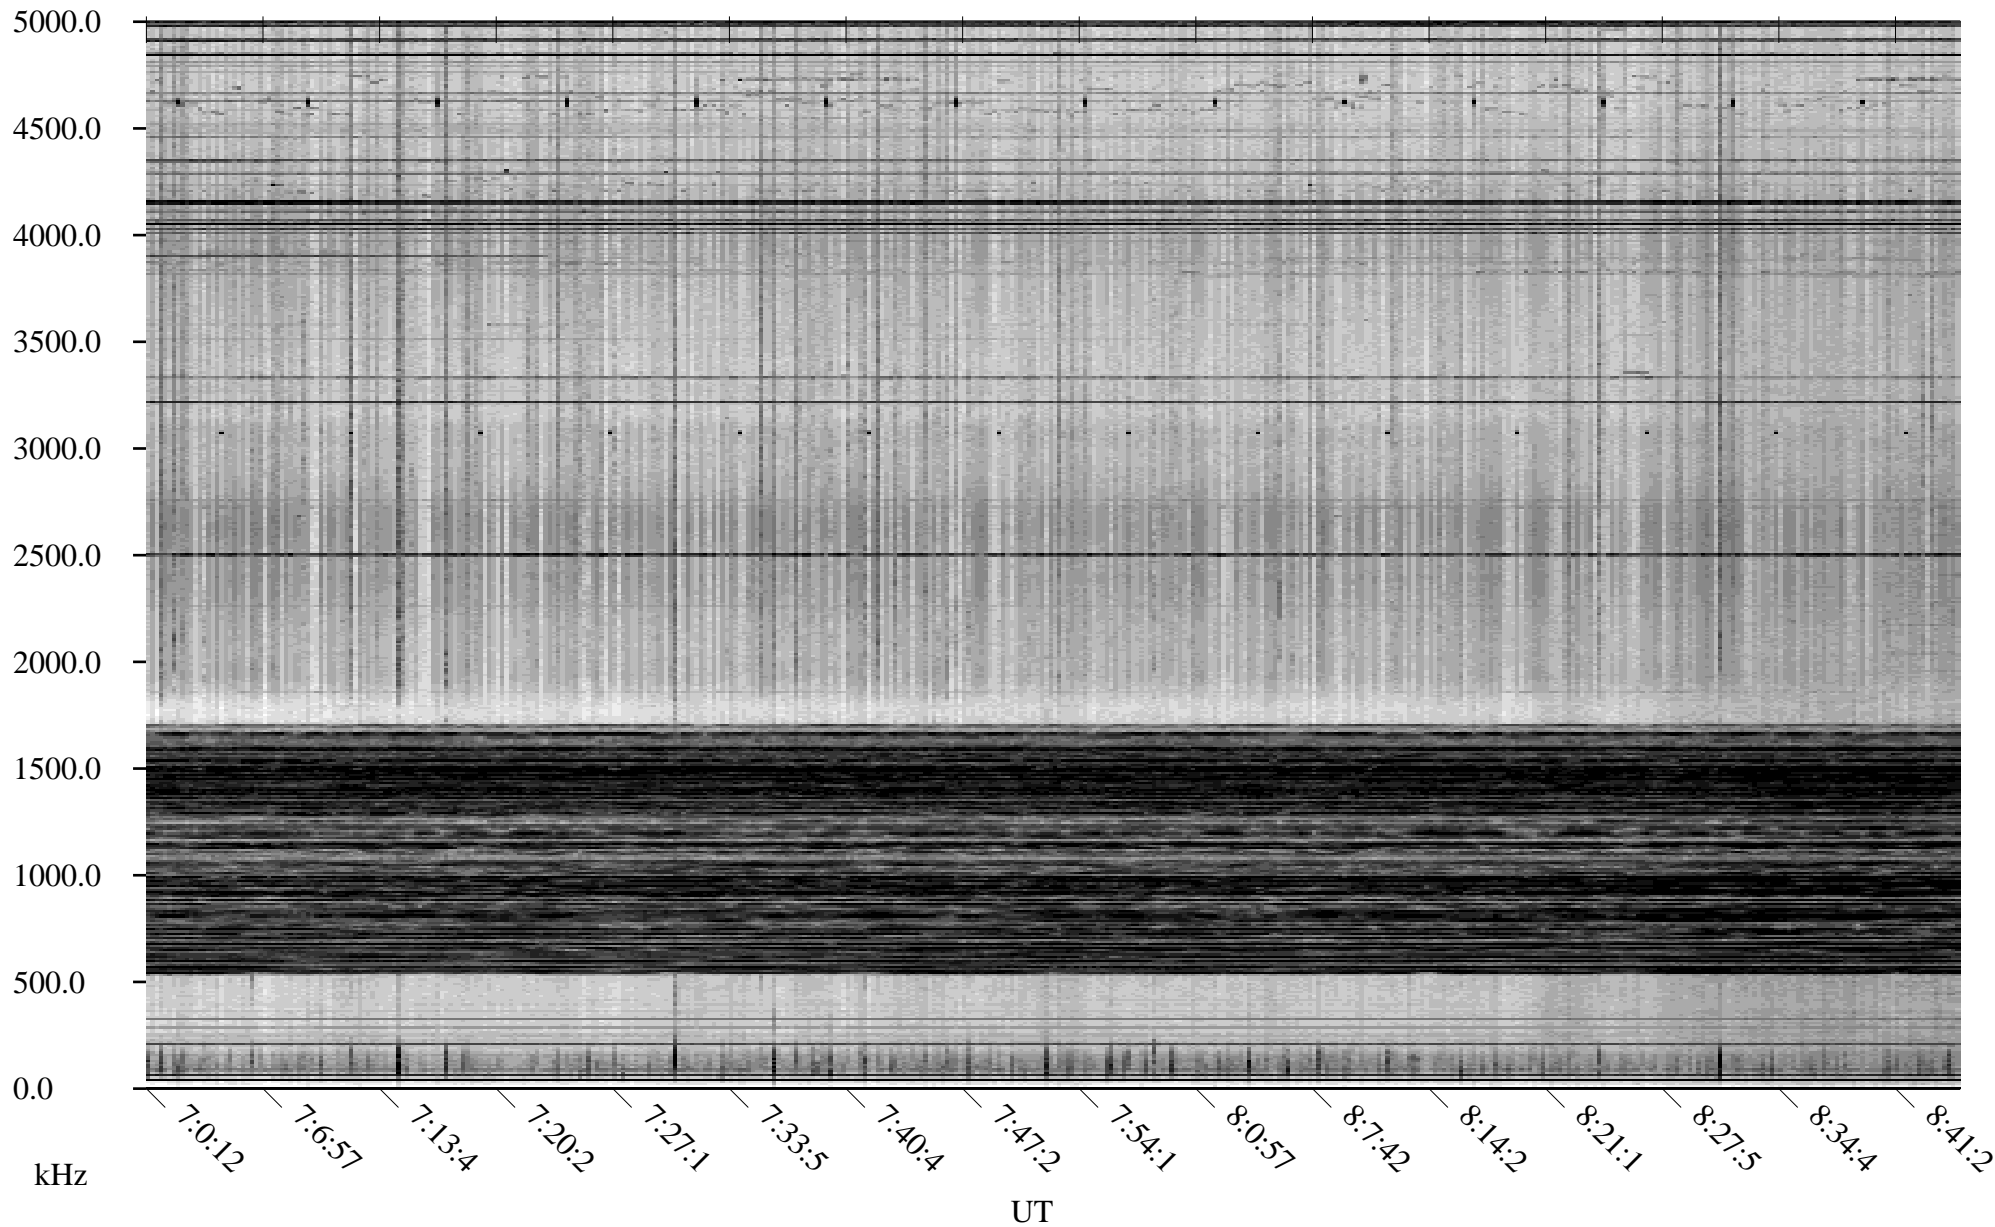

# CHU05-23-21.dat.channel.1

Linear Scale    Black = -100    White = -500

detail