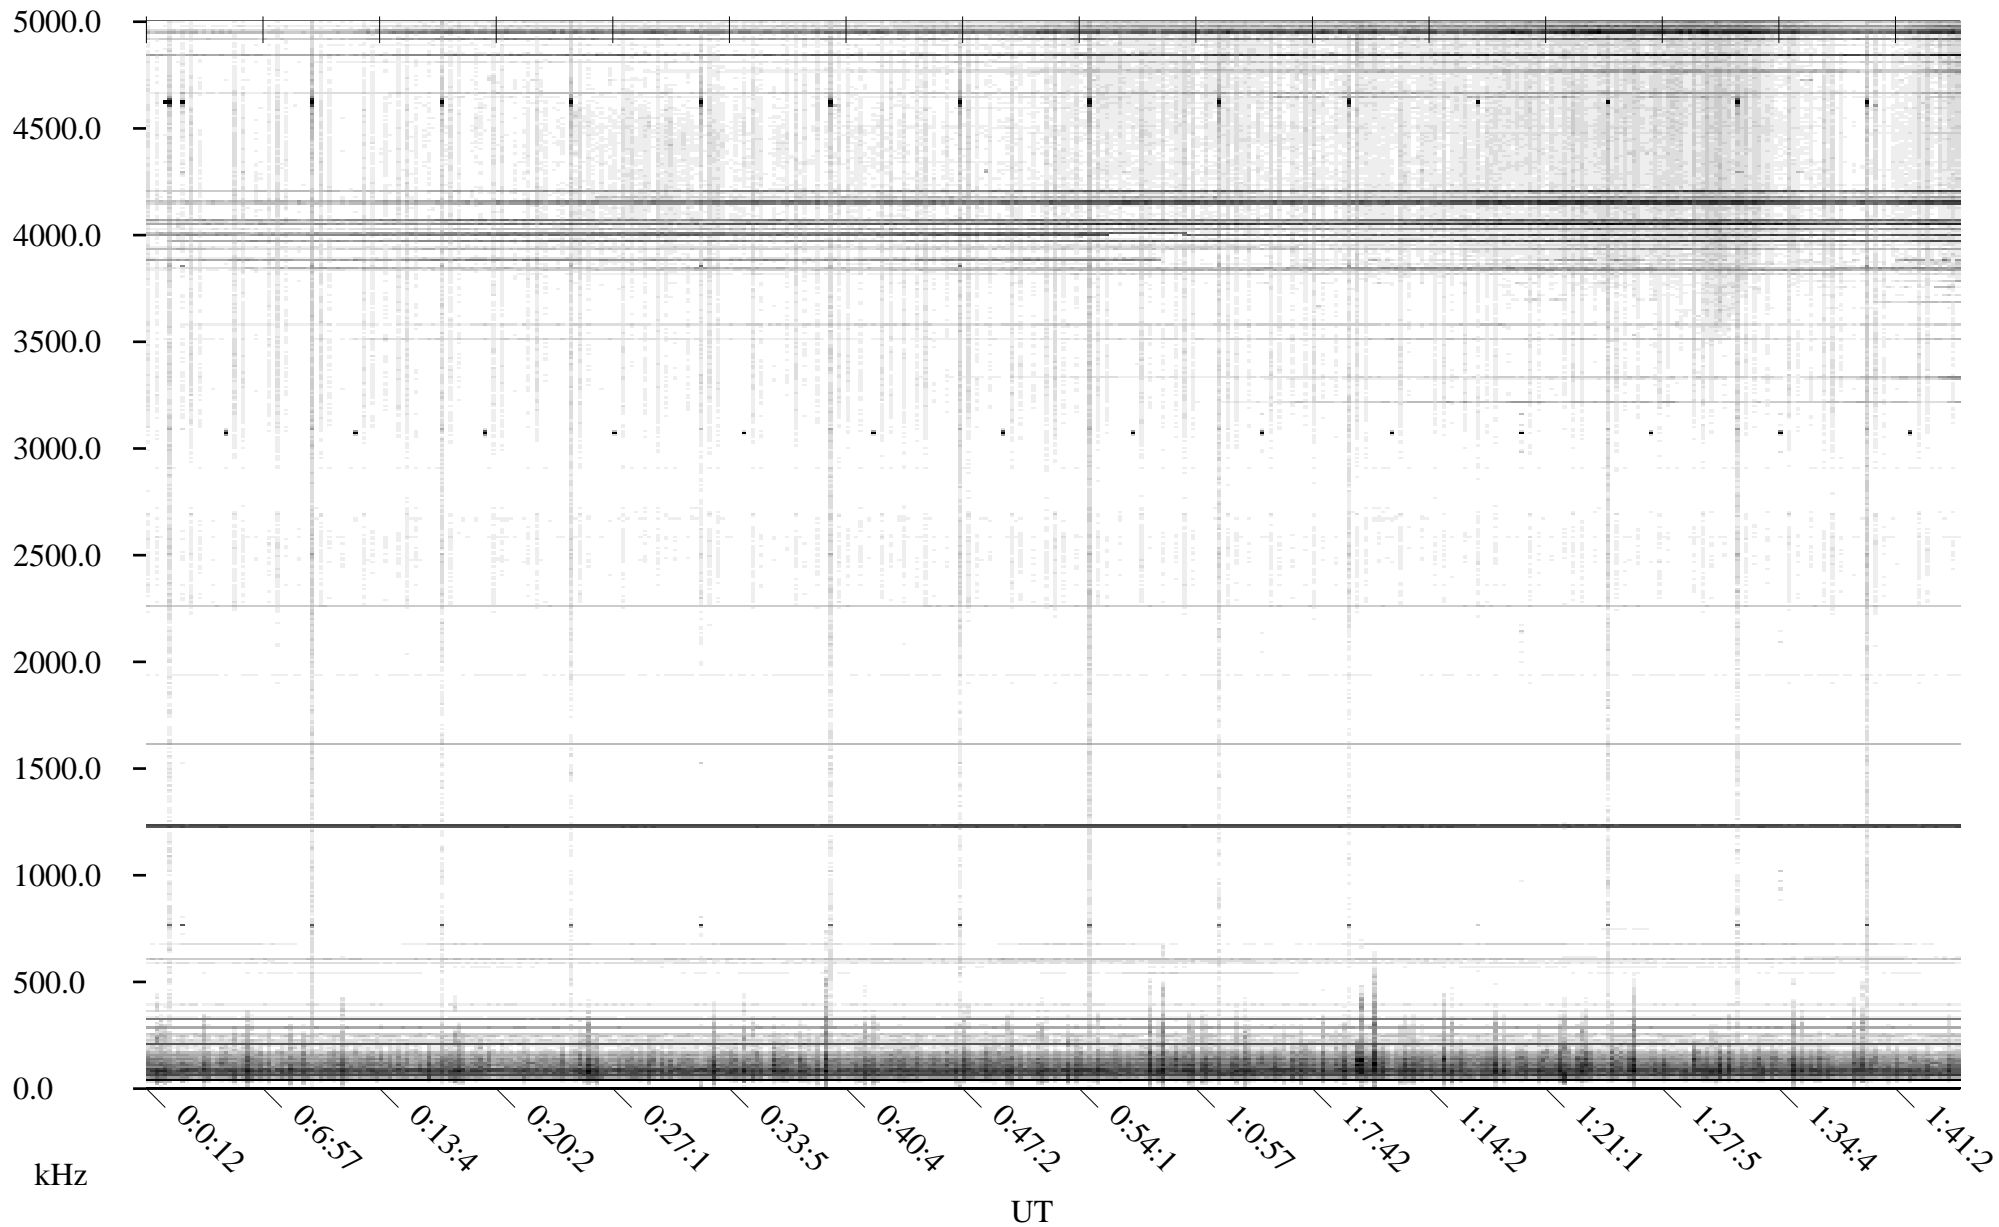

# CHU05-24-21.dat.channel.1

Linear Scale    Black = -100    White = -500

detail

Page 1

# CHU05-24-21.dat.channel.1

Linear Scale    Black = -100    White = -500

detail

# CHU05-24-21.dat.channel.1

Linear Scale    Black = -100    White = -500

detail

Page 3