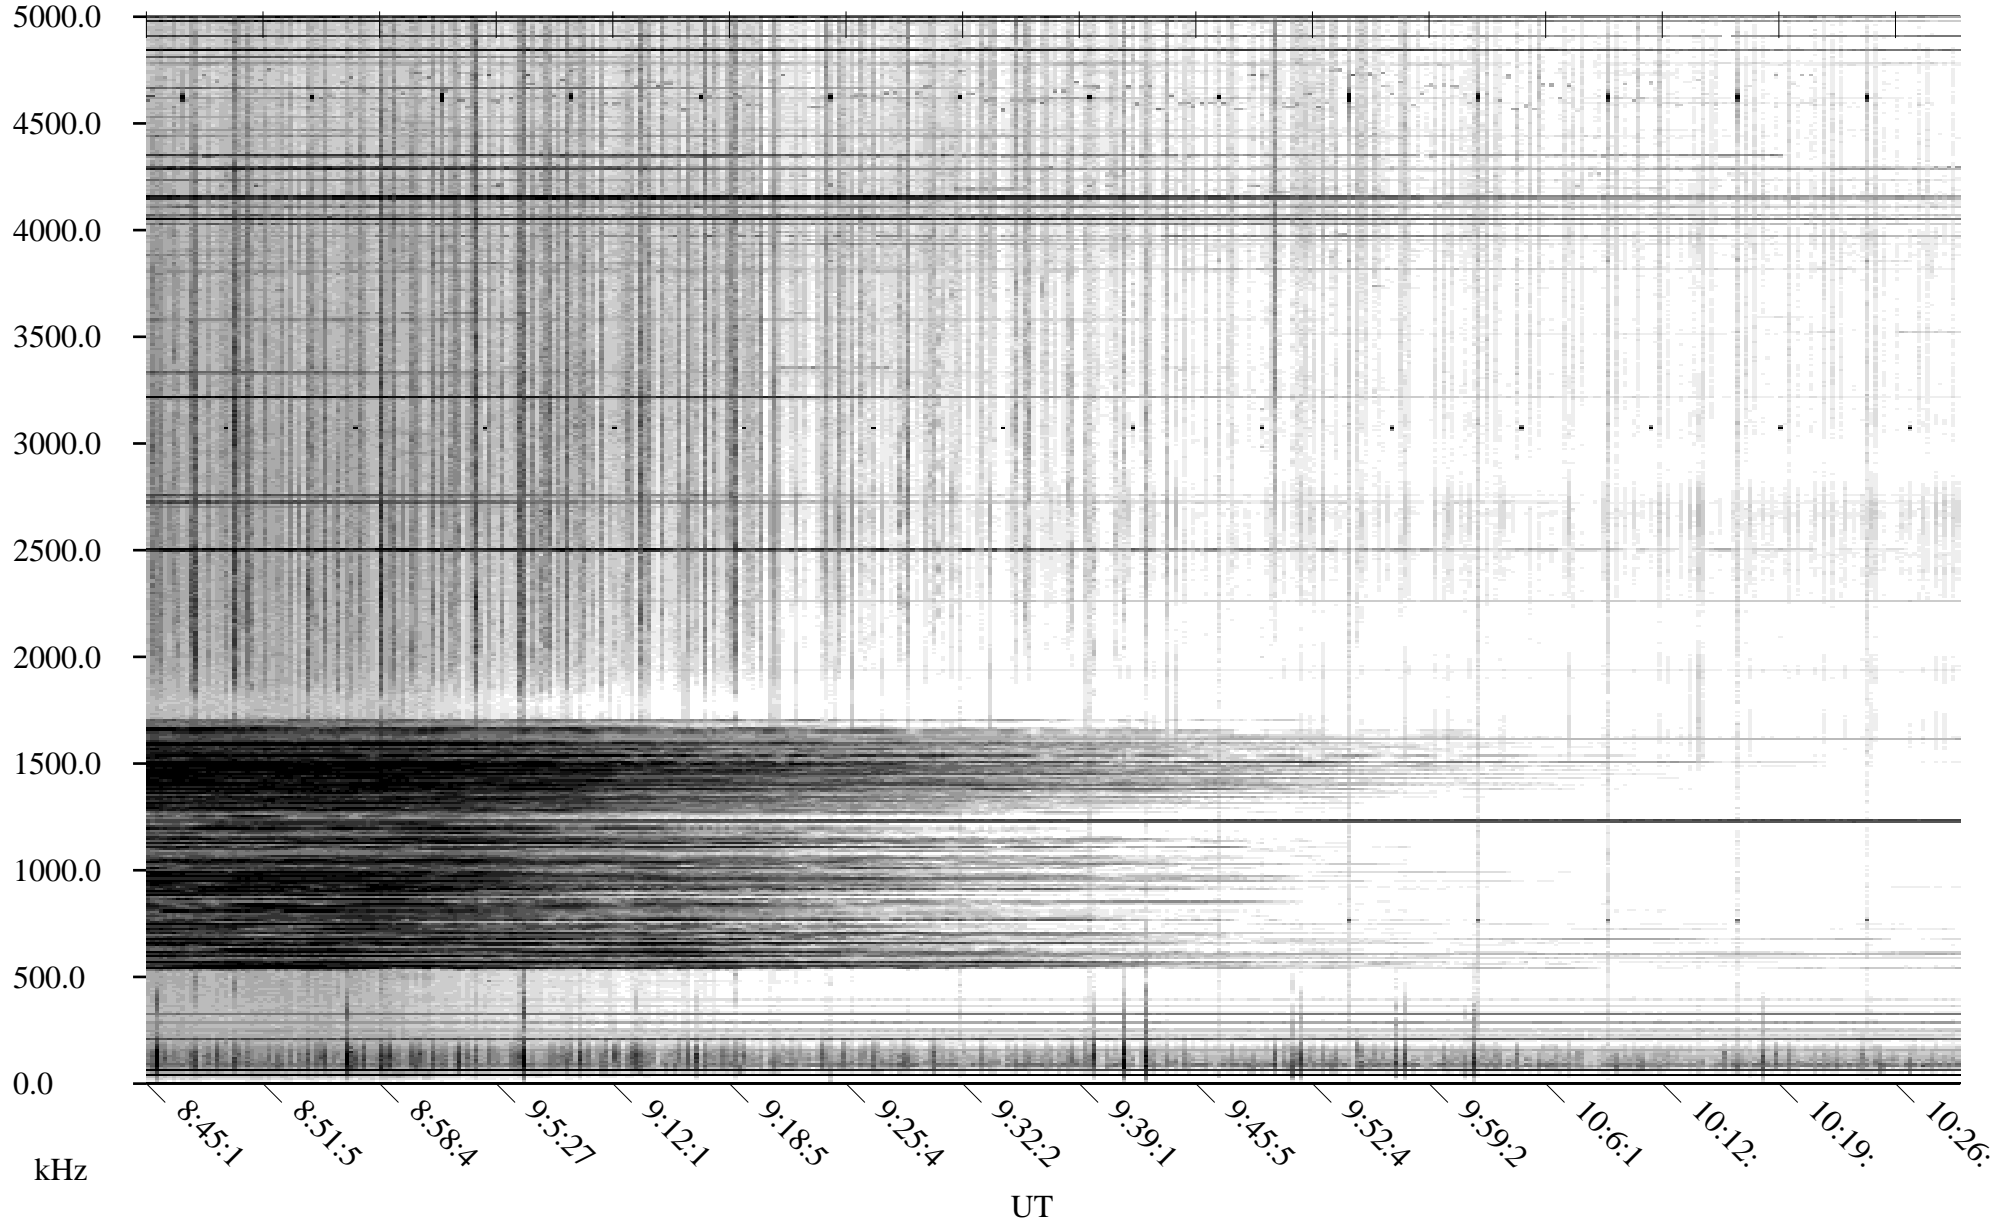

# CHU05-24-21.dat.channel.1

Linear Scale    Black = -100    White = -500

detail