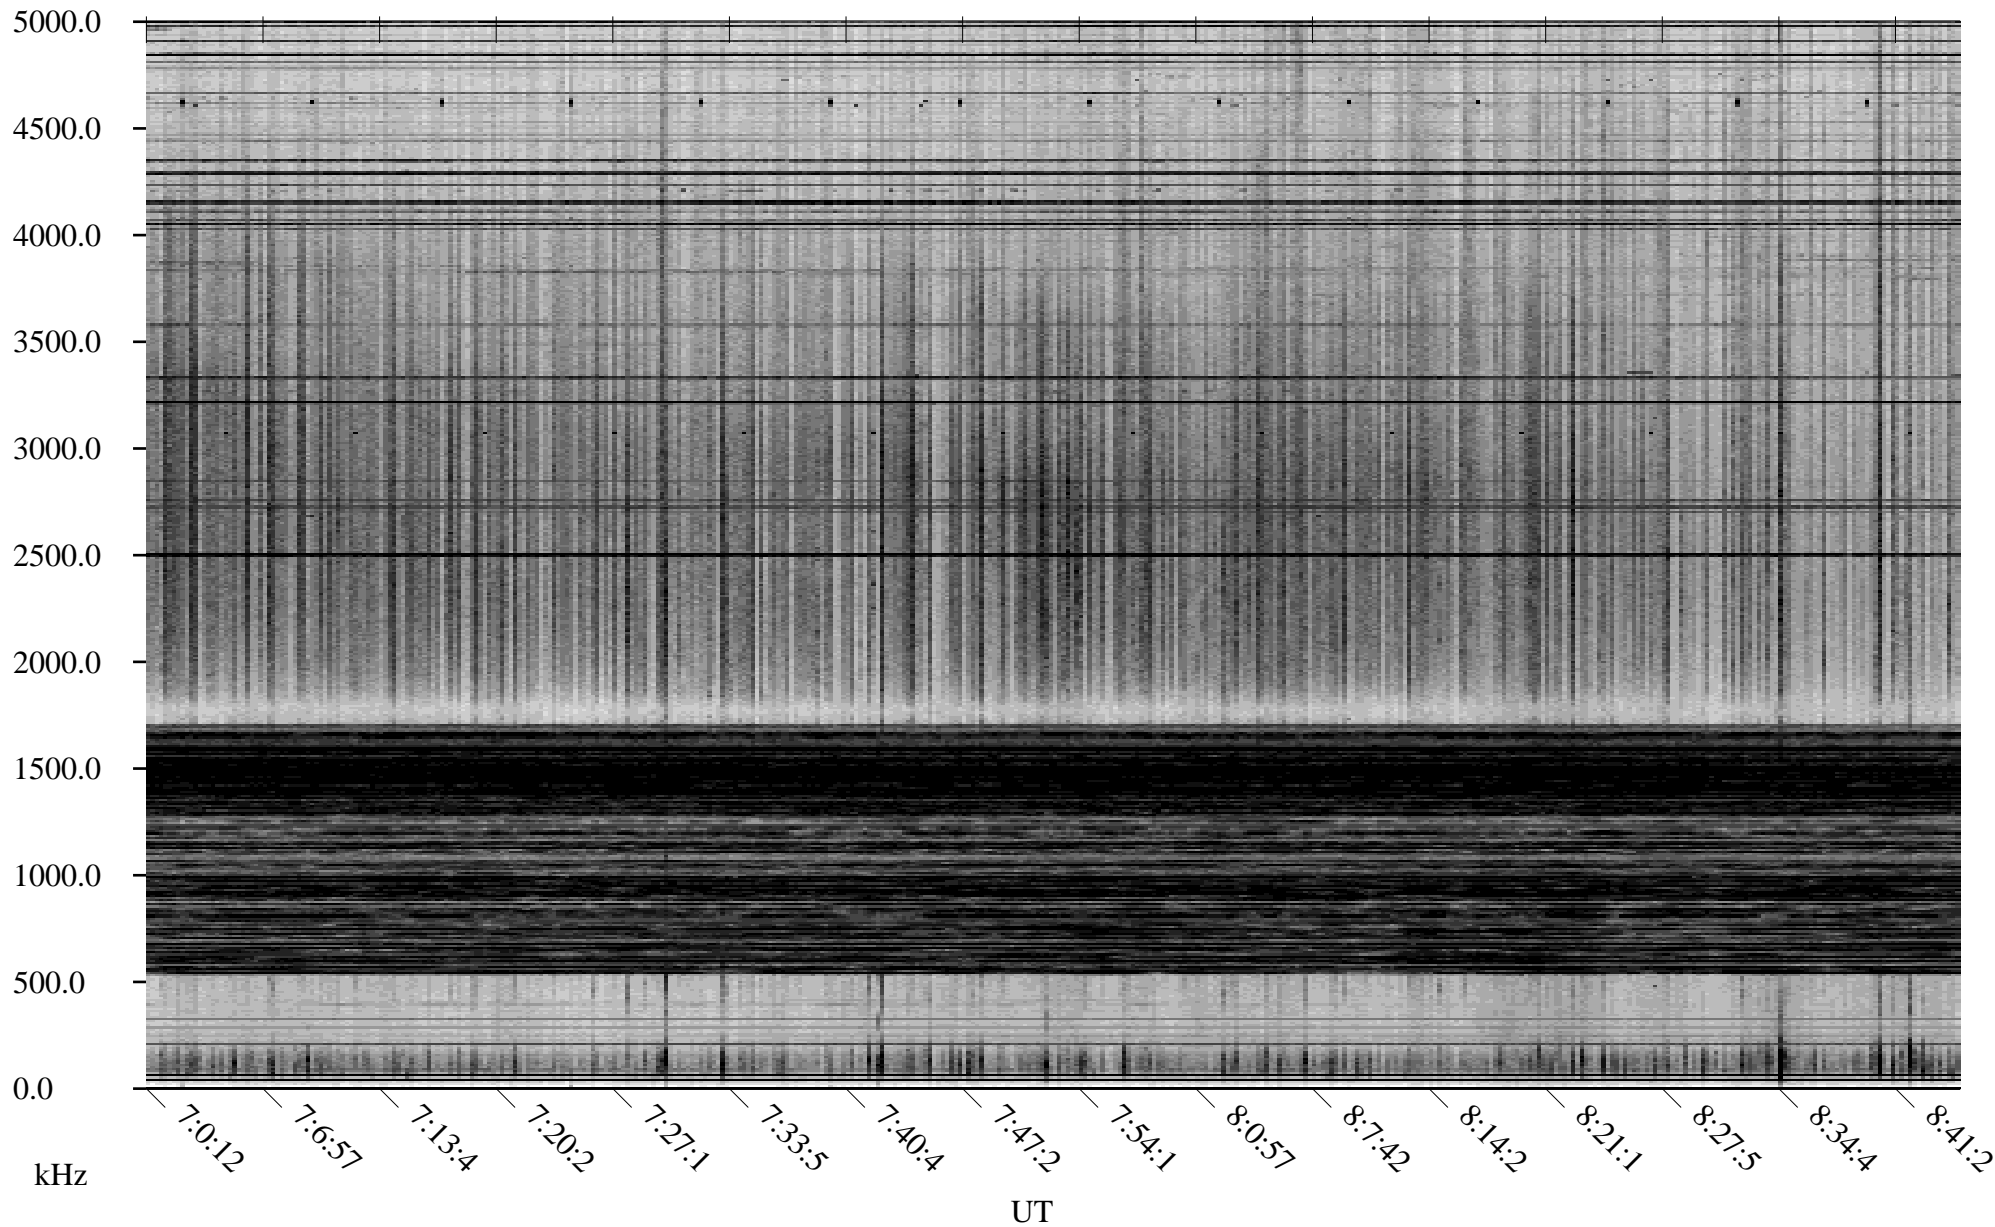

# CHU05-24-21.dat.channel.1

Linear Scale    Black = -100    White = -500

detail

Page 3

# CHU05-24-21.dat.channel.1

Linear Scale    Black = -100    White = -500

detail