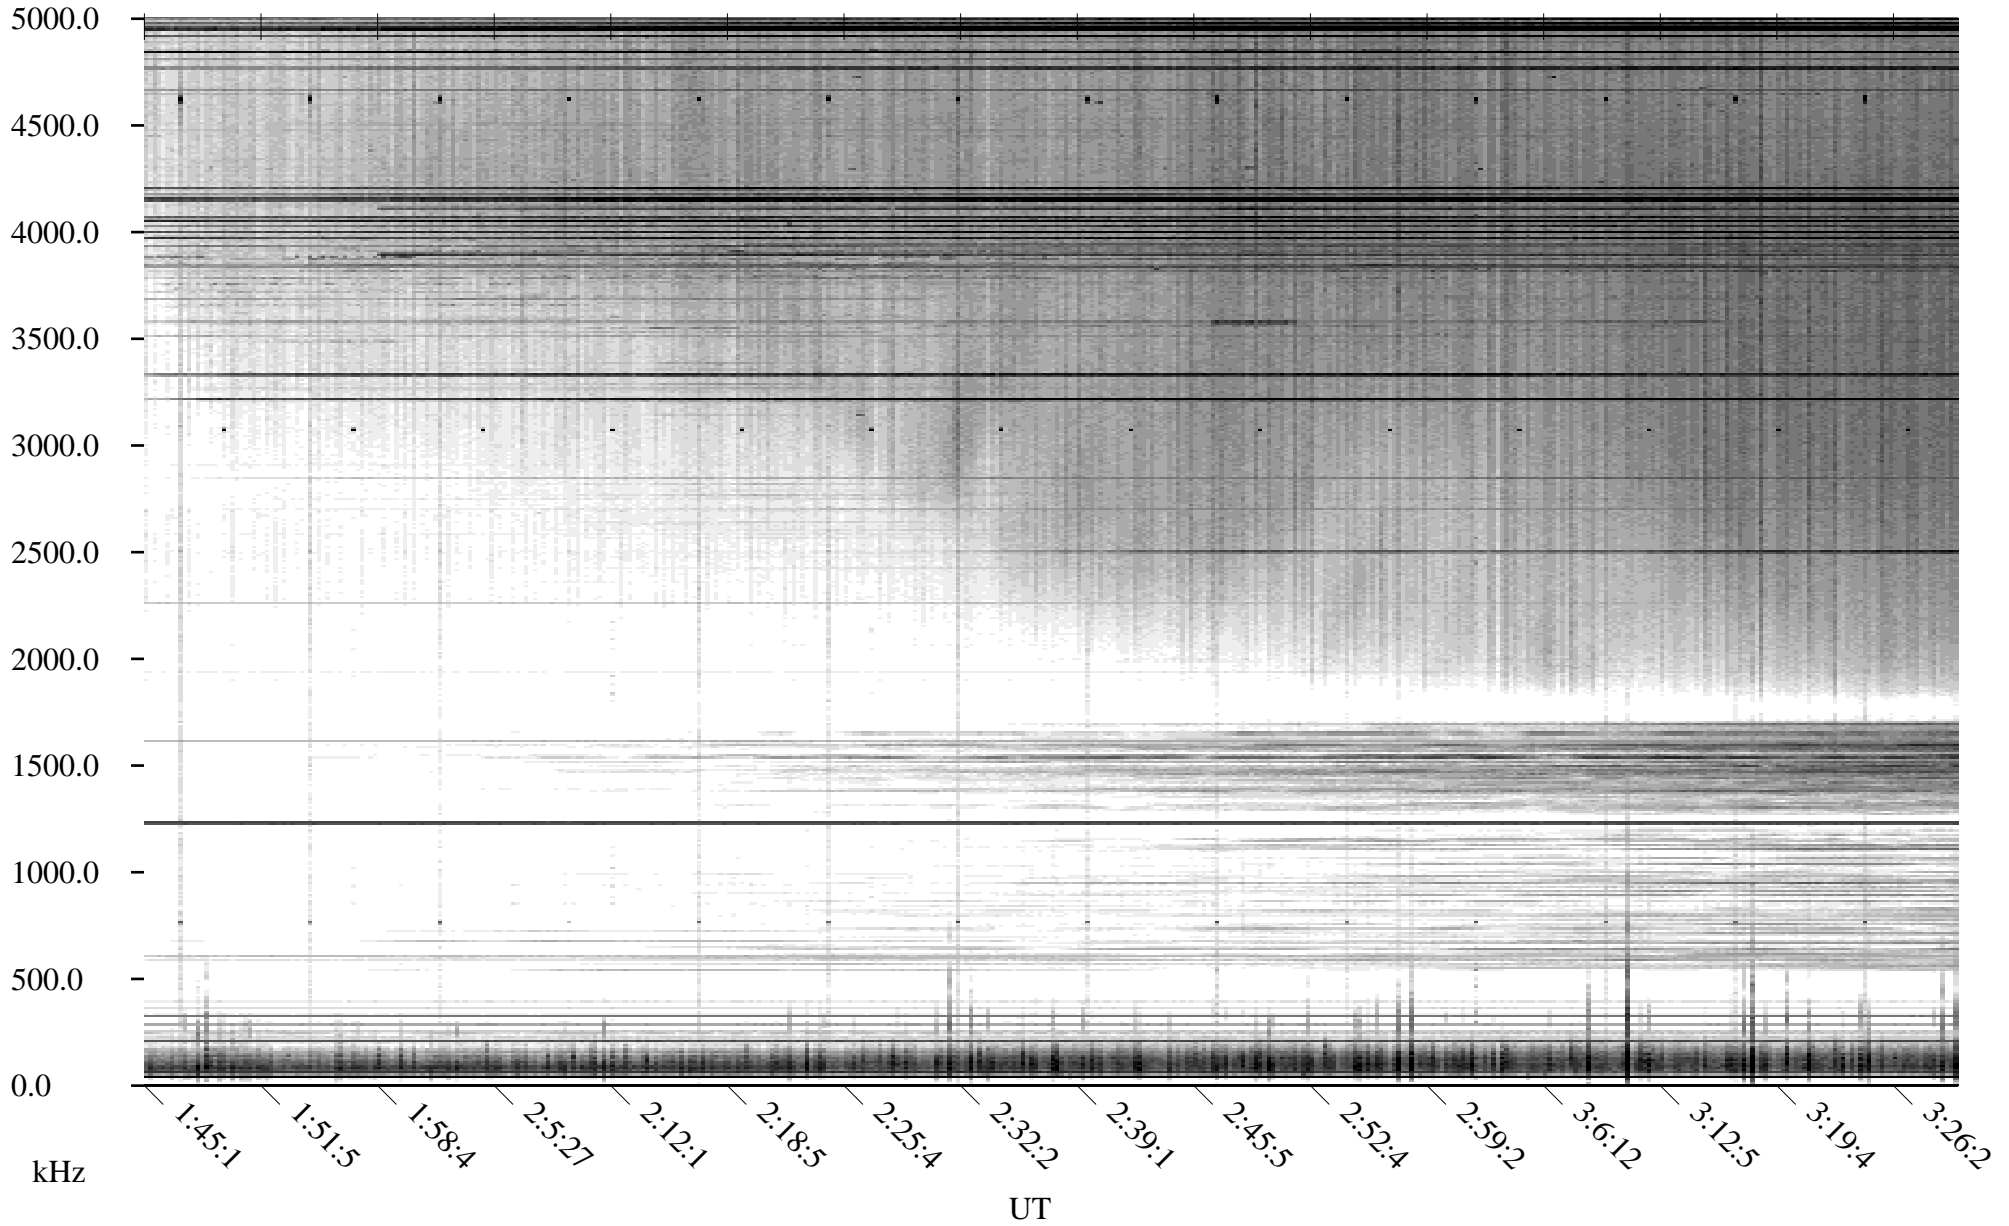

# CHU05-24-21.dat.channel.1

Linear Scale    Black = -100    White = -500

detail

Page 1

# CHU05-24-21.dat.channel.1

Linear Scale    Black = -100    White = -500

detail

# CHU05-24-21.dat.channel.1

Linear Scale    Black = -100    White = -500

detail

Page 3