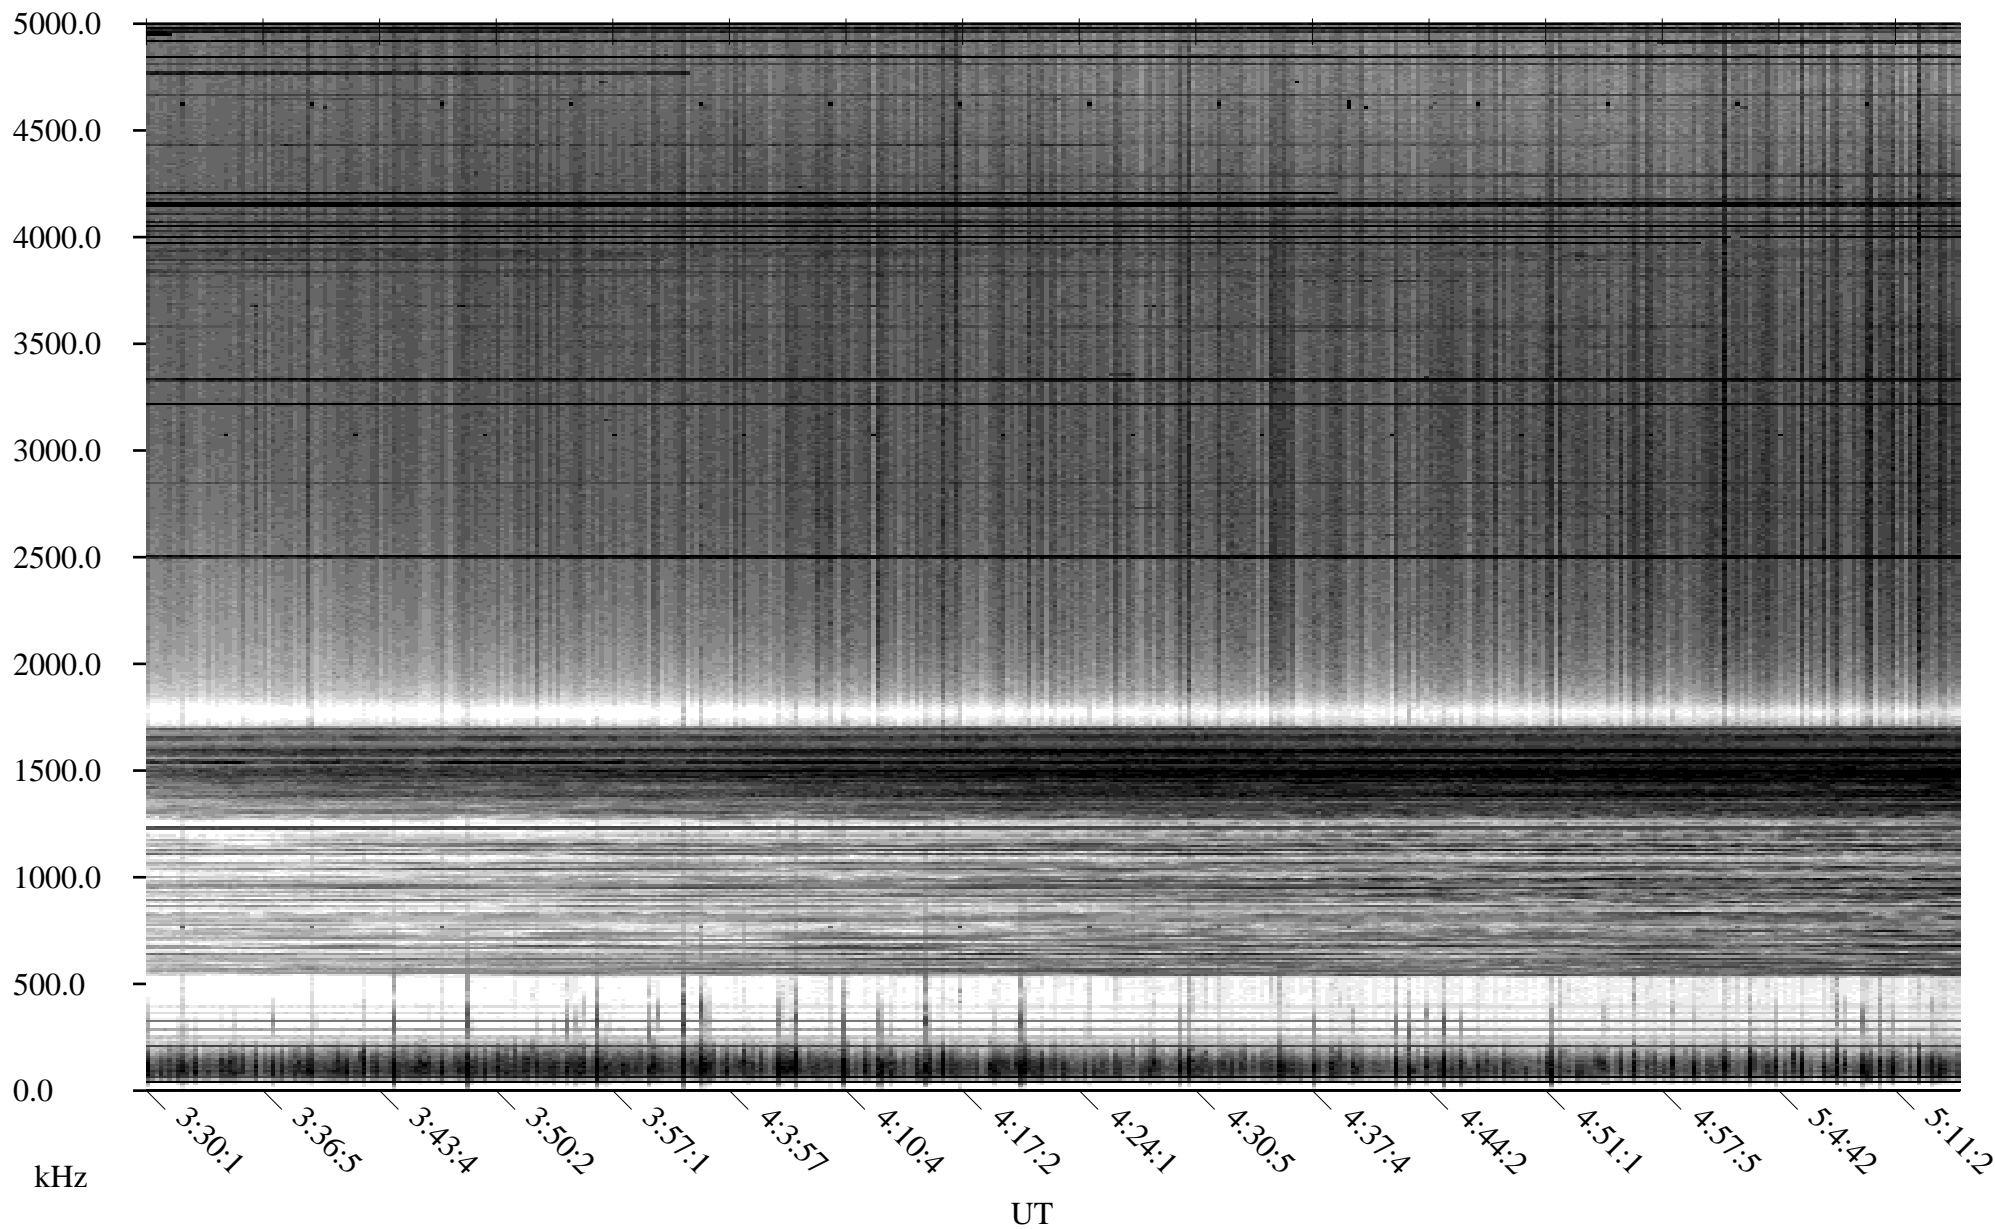

# CHU05-24-21.dat.channel.1

Linear Scale    Black = -100    White = -500

detail

Page 1

# CHU05-24-21.dat.channel.1

Linear Scale    Black = -100    White = -500

detail

# CHU05-24-21.dat.channel.1

Linear Scale    Black = -100    White = -500

detail

Page 3