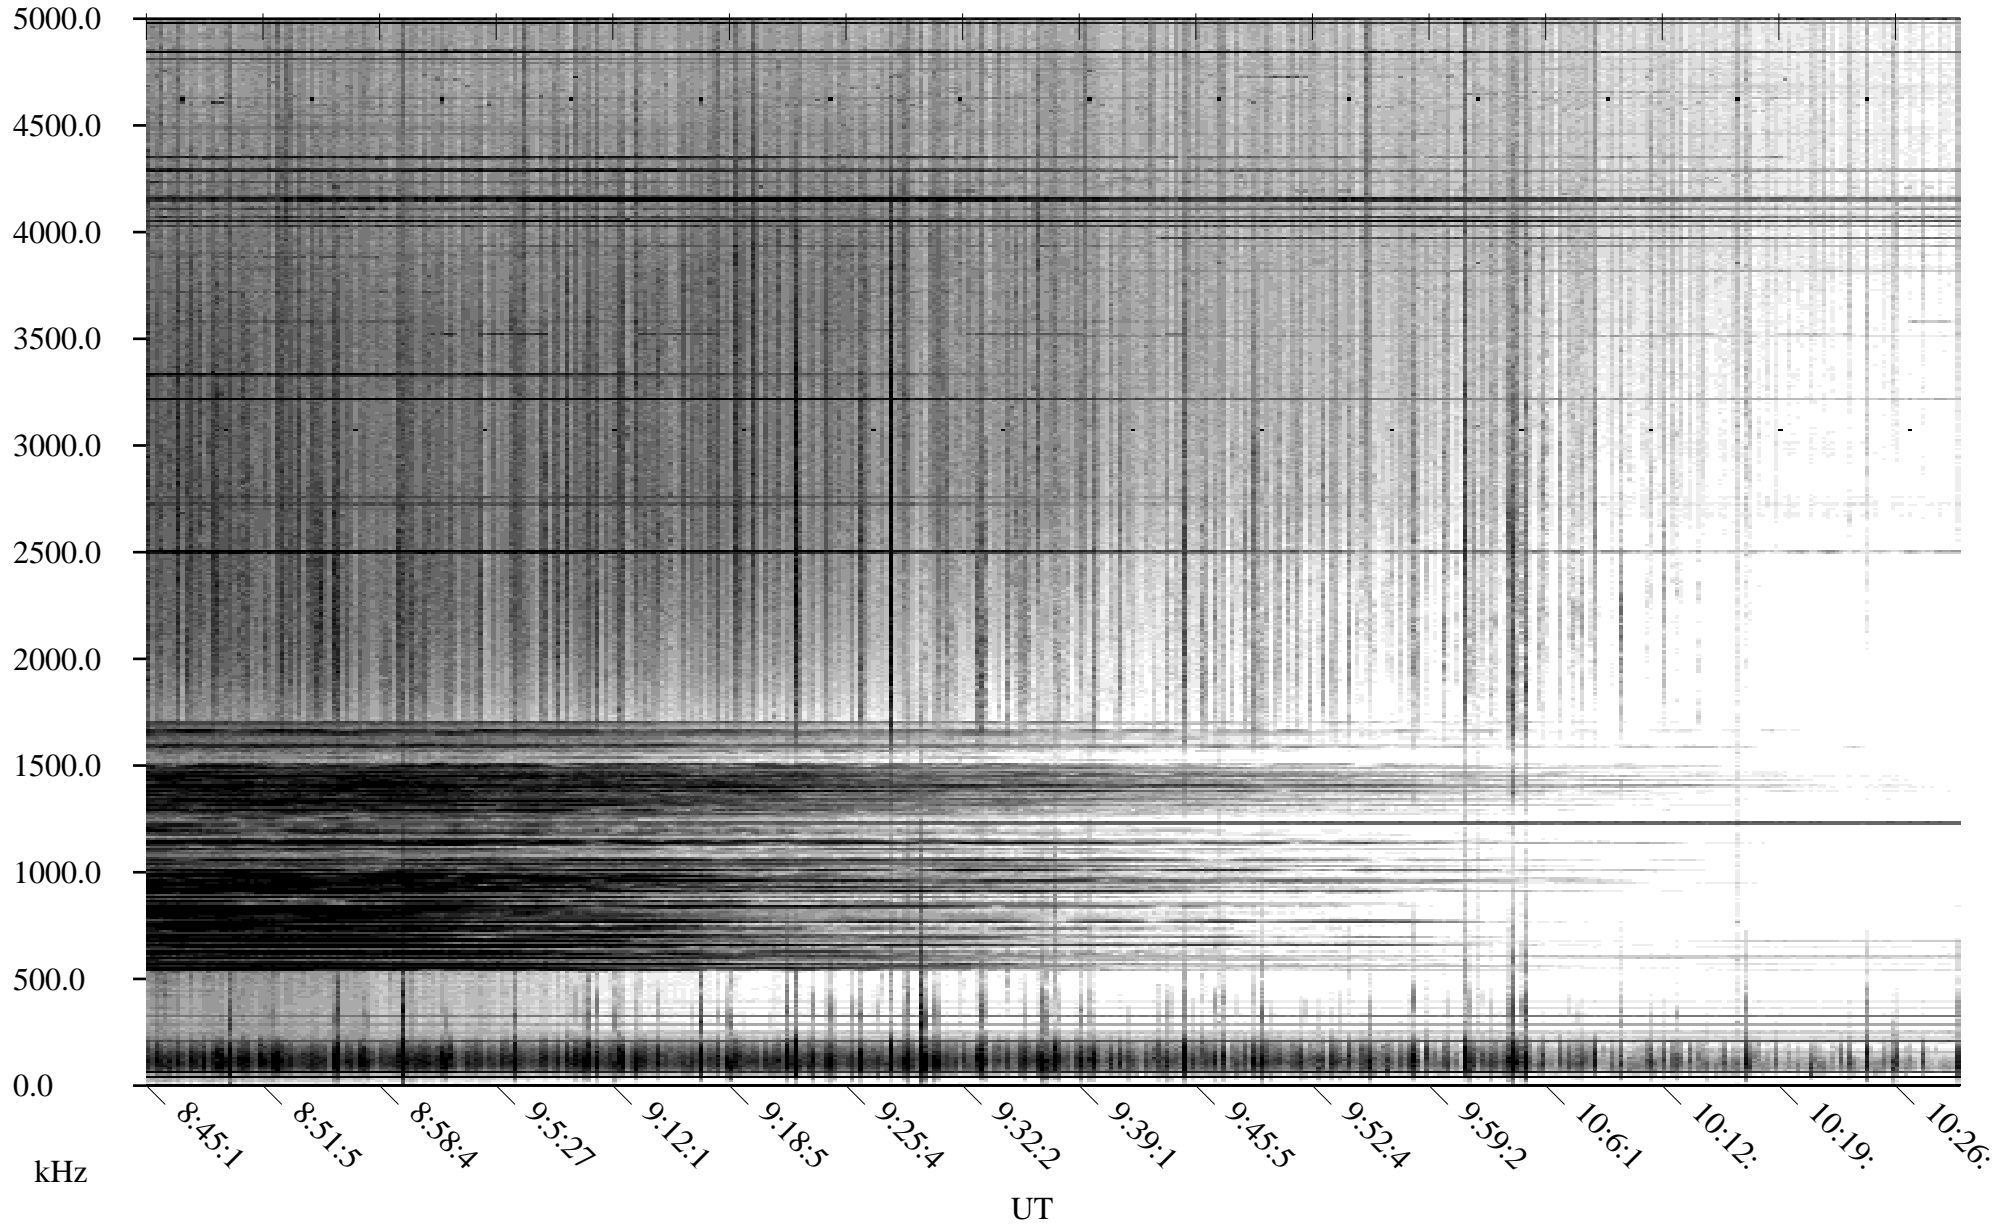

# CHU05-25-21.dat.channel.0

Linear Scale    Black = -100    White = -500

detail

Page 4

# CHU05-25-21.dat.channel.0

Linear Scale    Black = -100    White = -500

detail