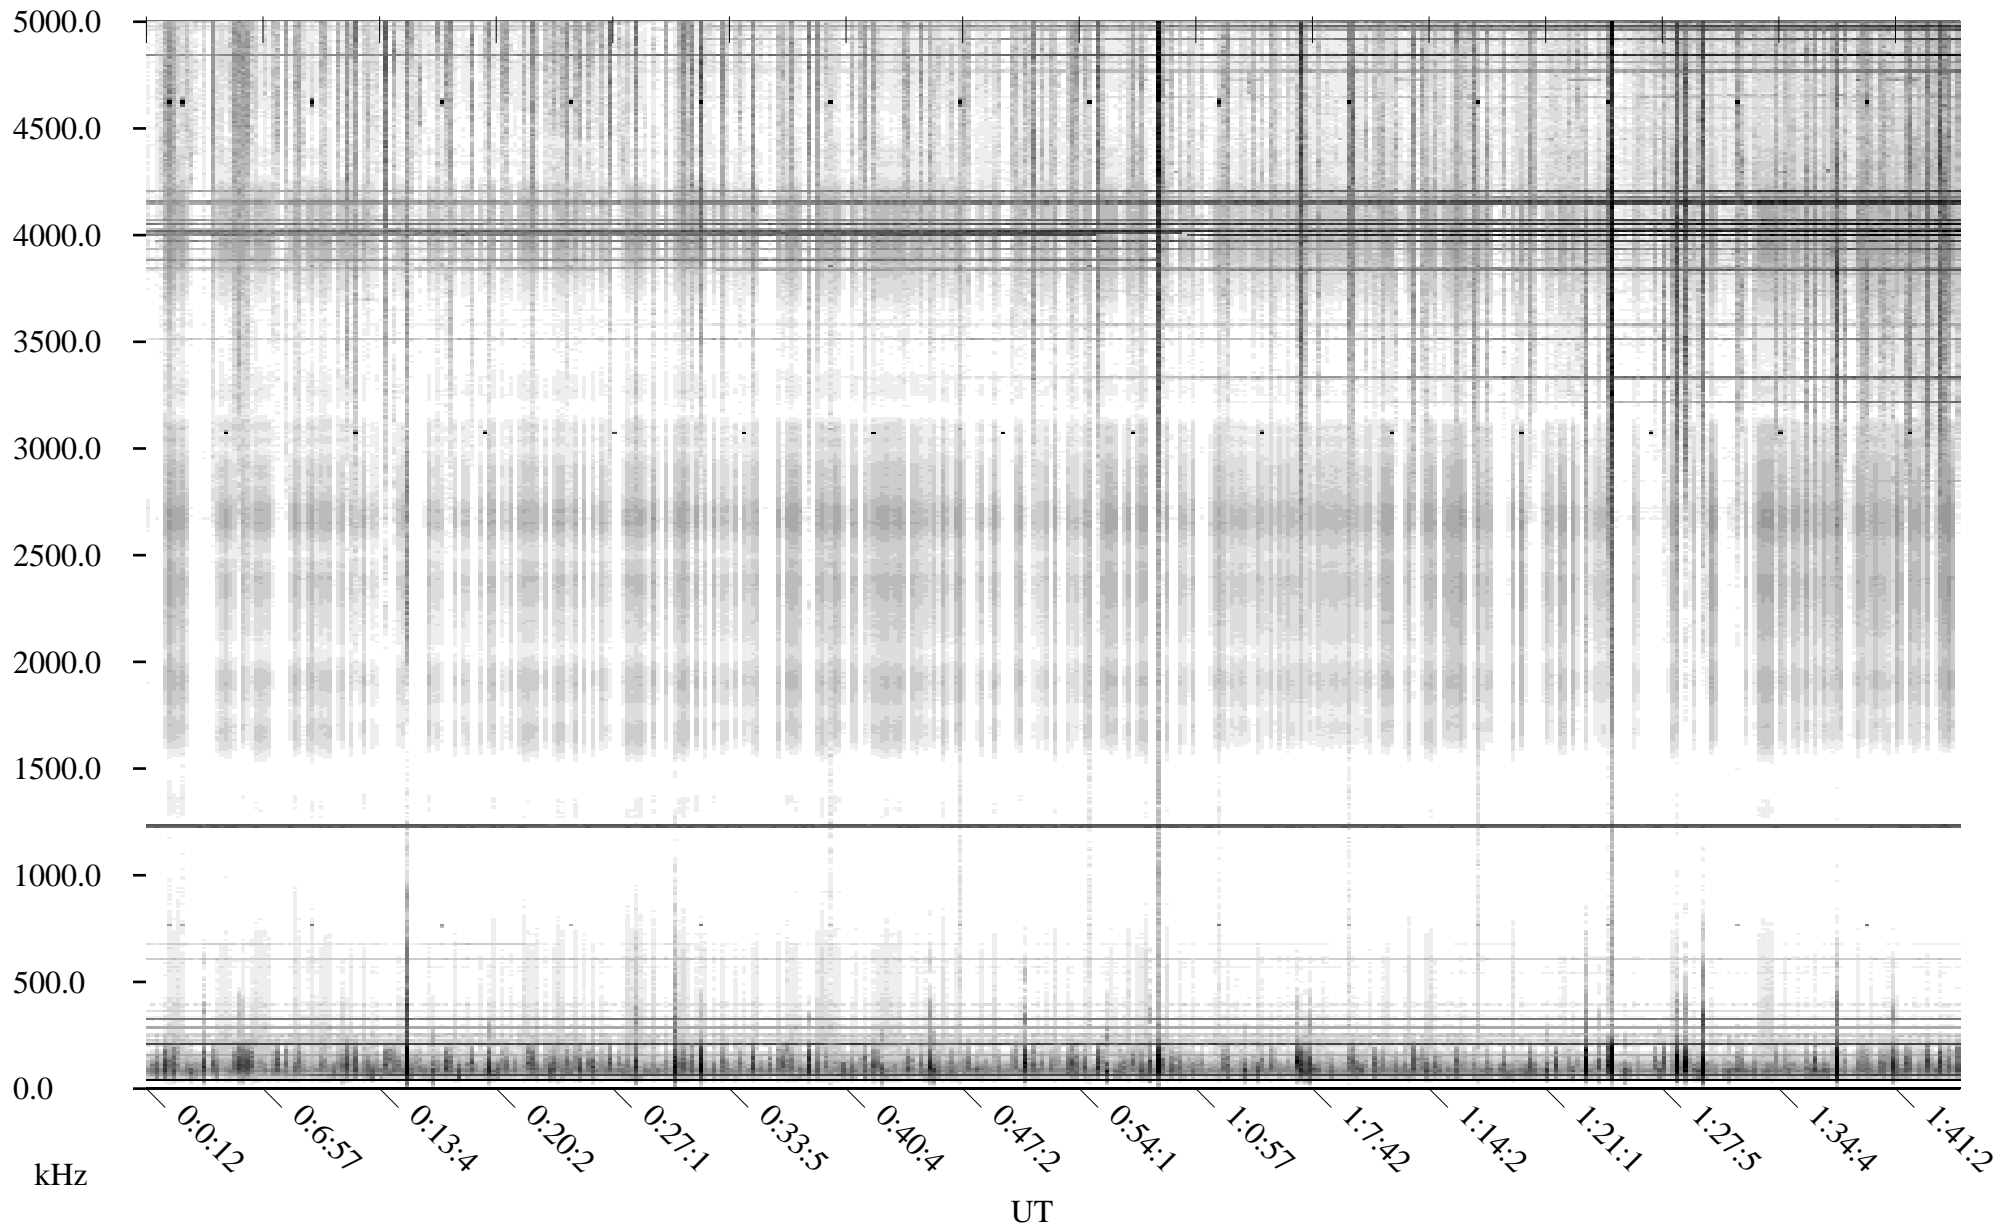

# CHU05-25-21.dat.channel.0

Linear Scale    Black = -100    White = -500

detail

Page 1

# CHU05-25-21.dat.channel.0

Linear Scale    Black = -100    White = -500

detail