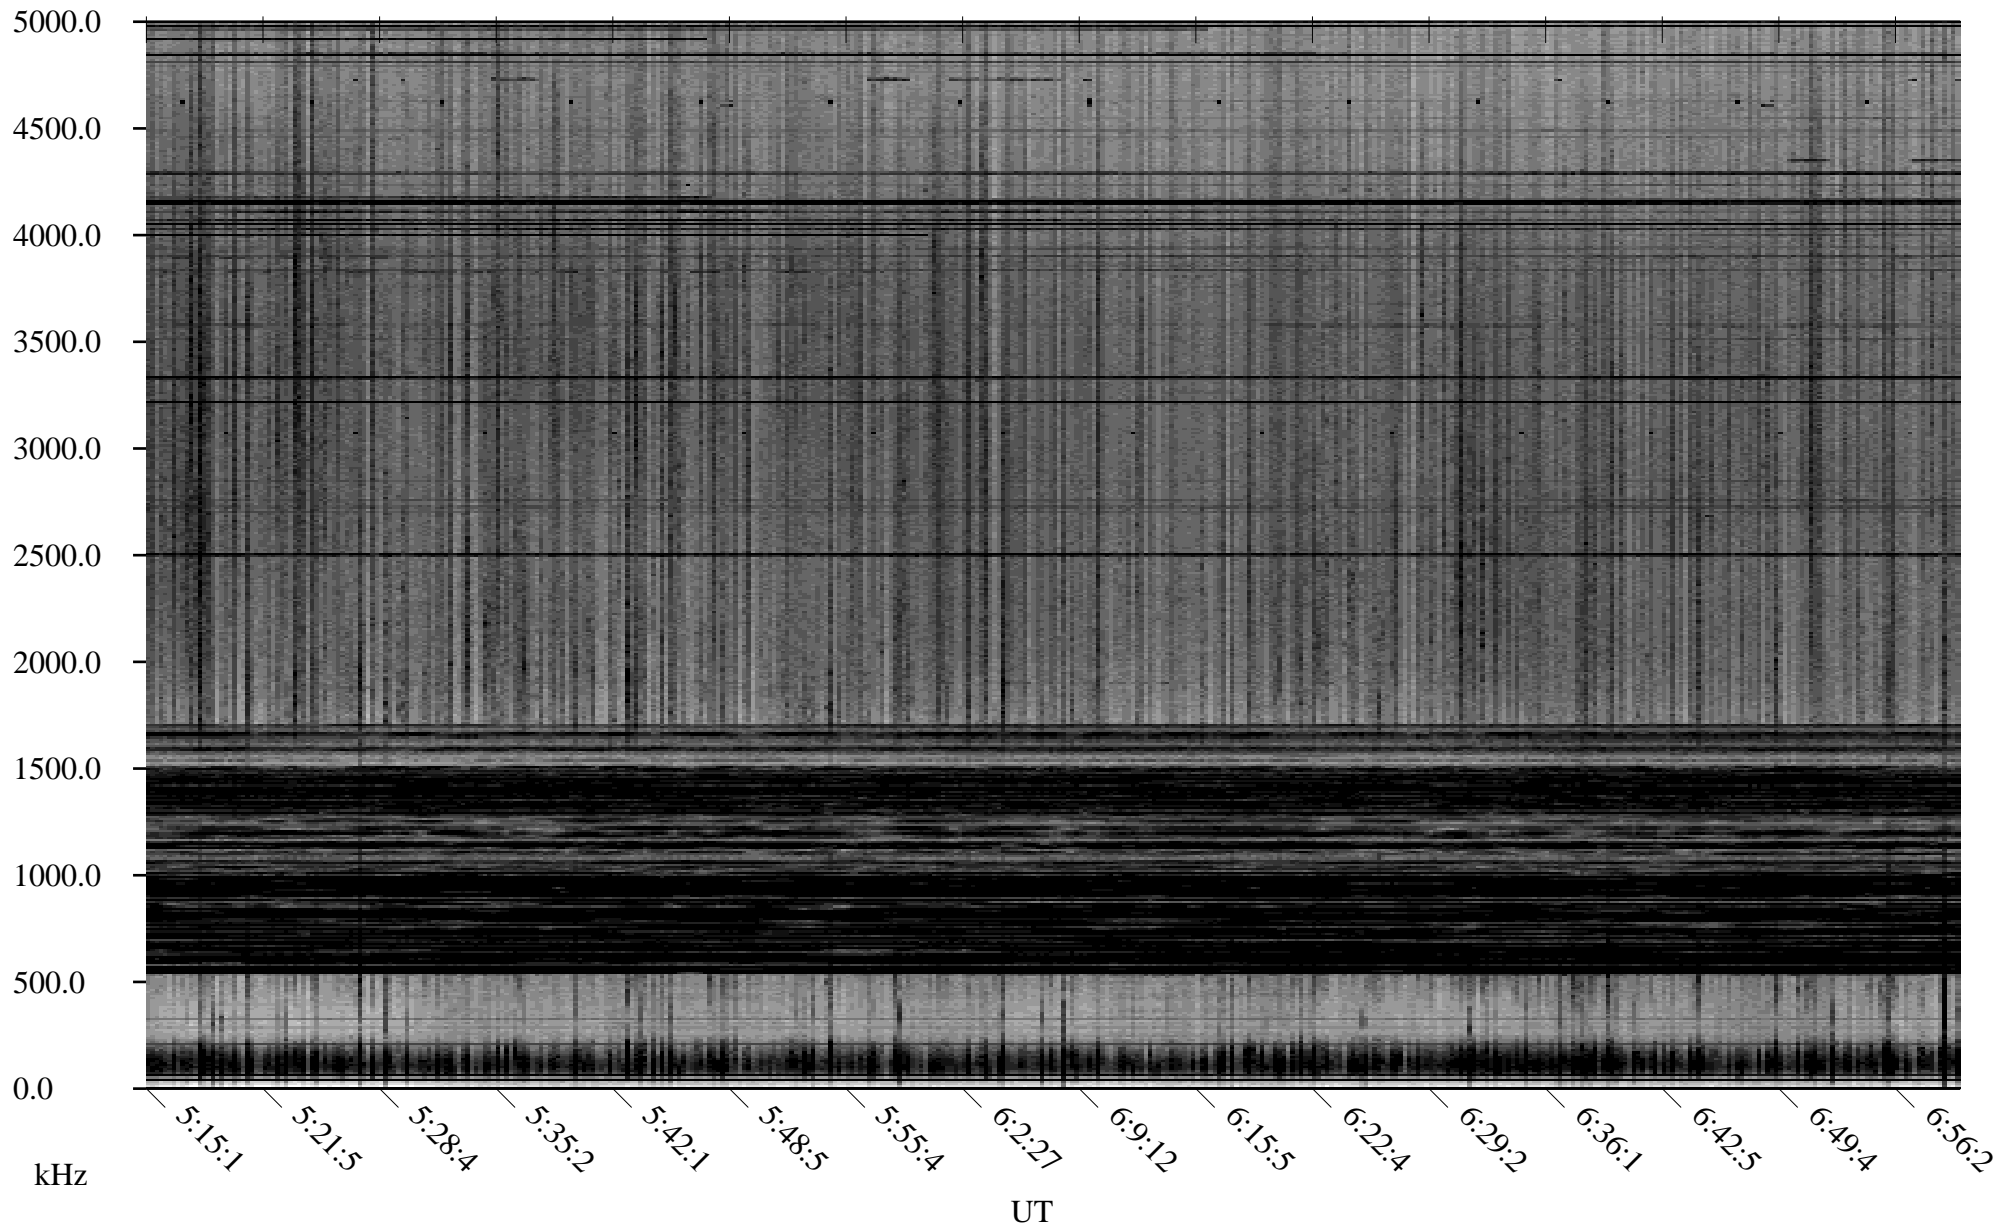

# CHU05-25-21.dat.channel.0

Linear Scale    Black = -100    White = -500

detail

# CHU05-25-21.dat.channel.0

Linear Scale    Black = -100    White = -500

detail

Page 4