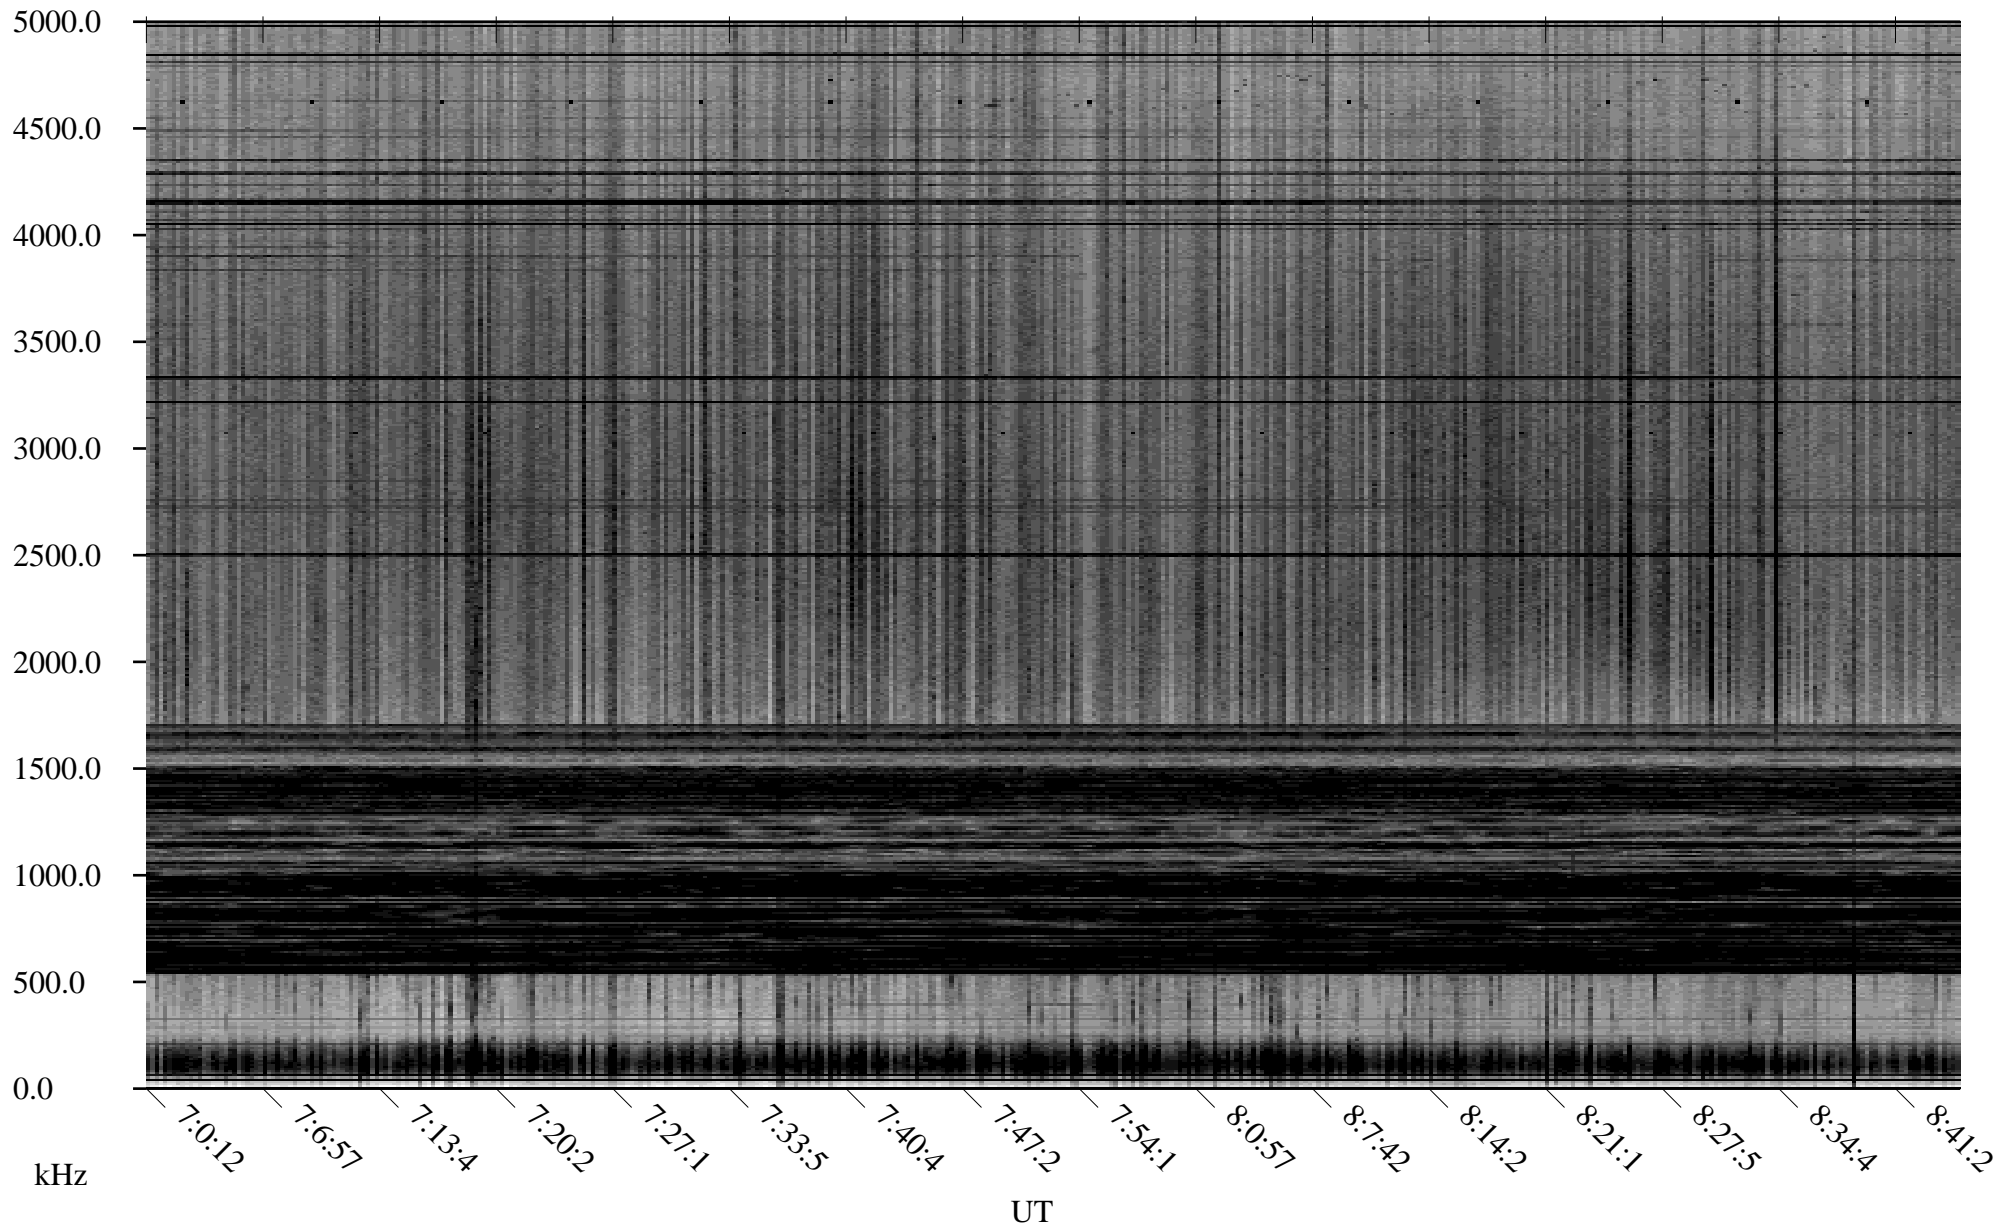

# CHU05-25-21.dat.channel.0

Linear Scale    Black = -100    White = -500

detail

# CHU05-25-21.dat.channel.0

Linear Scale    Black = -100    White = -500

detail

Page 4