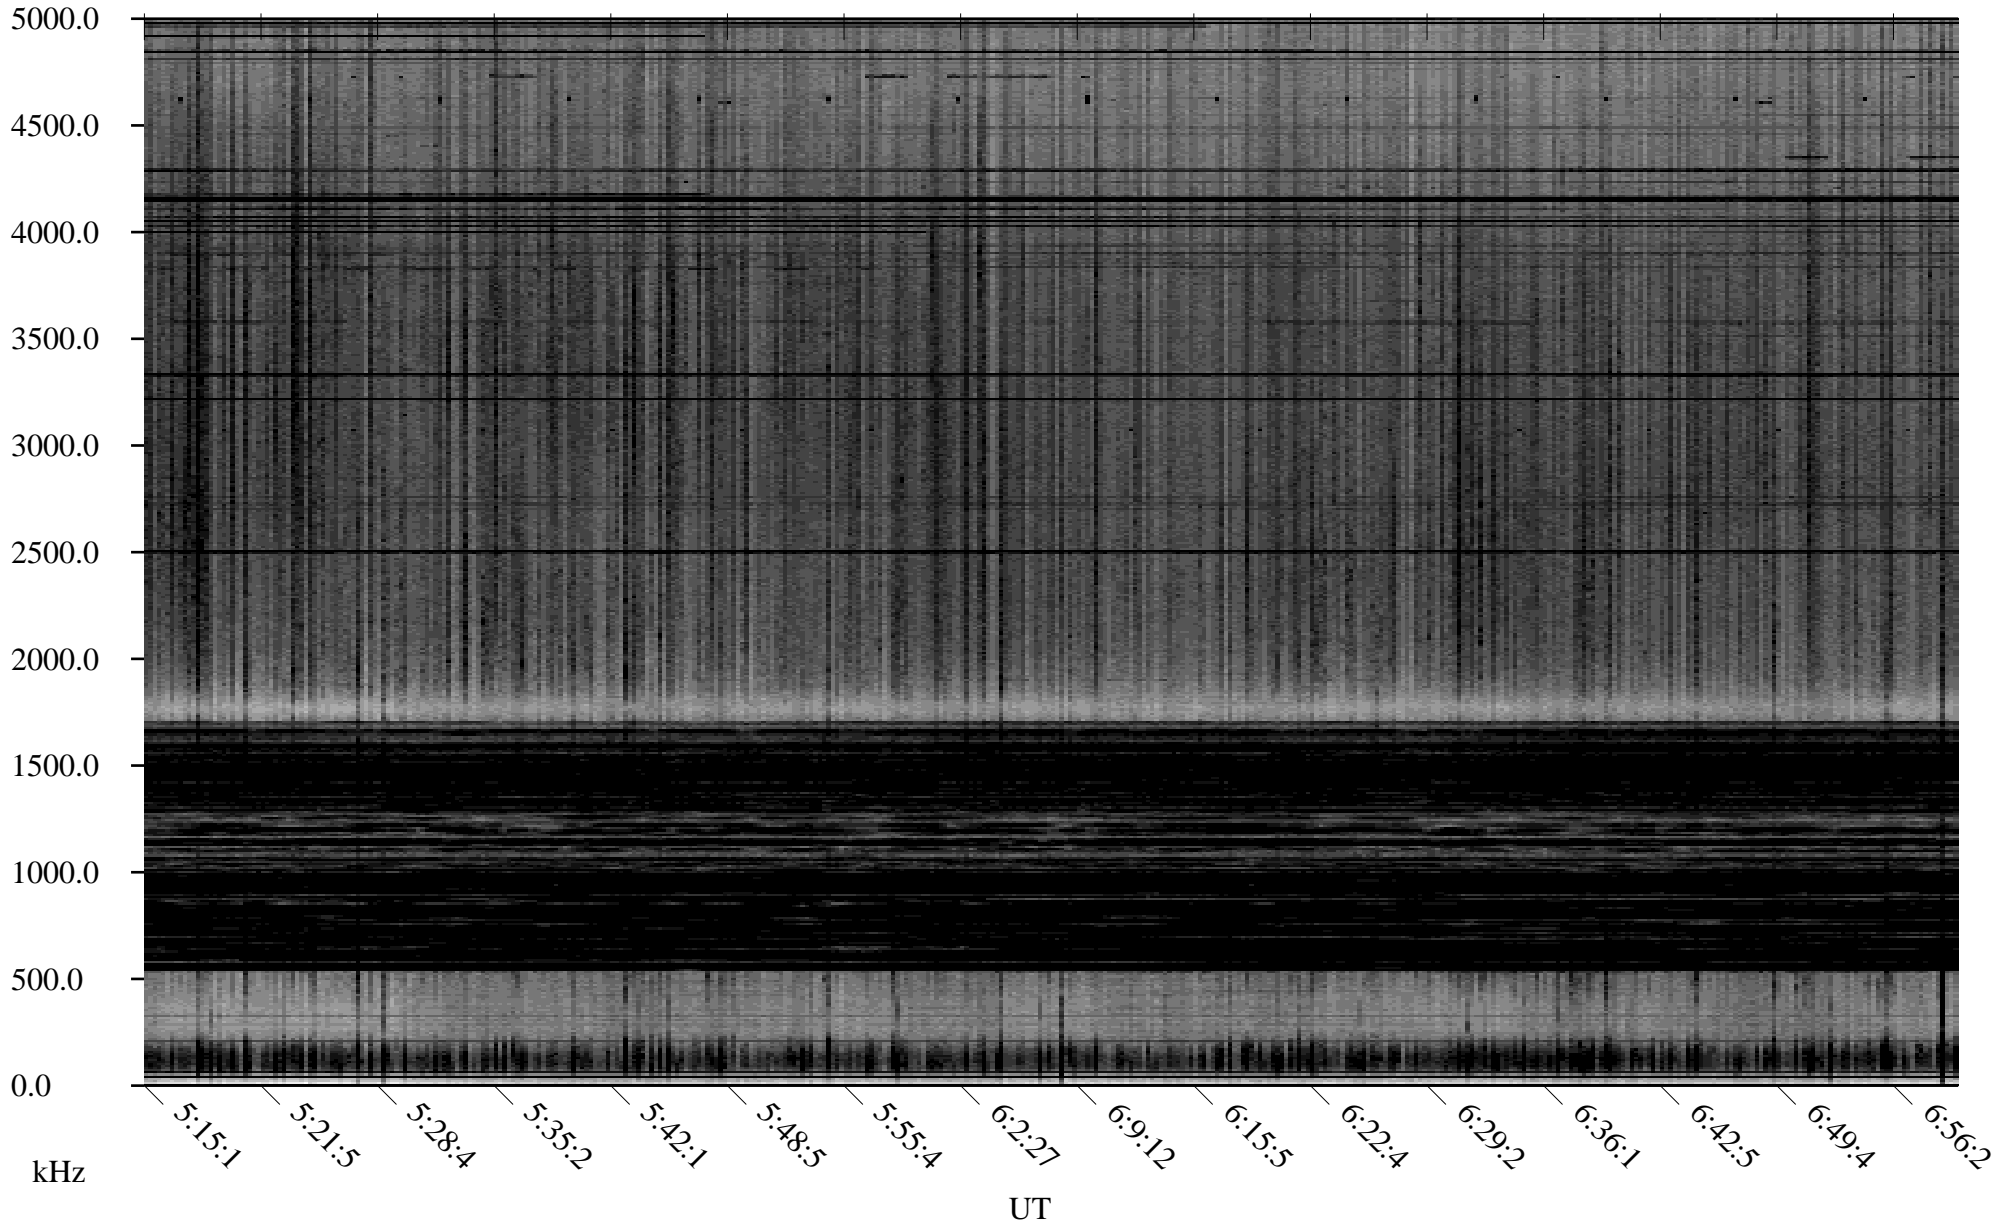

# CHU05-25-21.dat.channel.1

Linear Scale    Black = -100    White = -500

detail

Page 2

# CHU05-25-21.dat.channel.1

Linear Scale    Black = -100    White = -500

detail