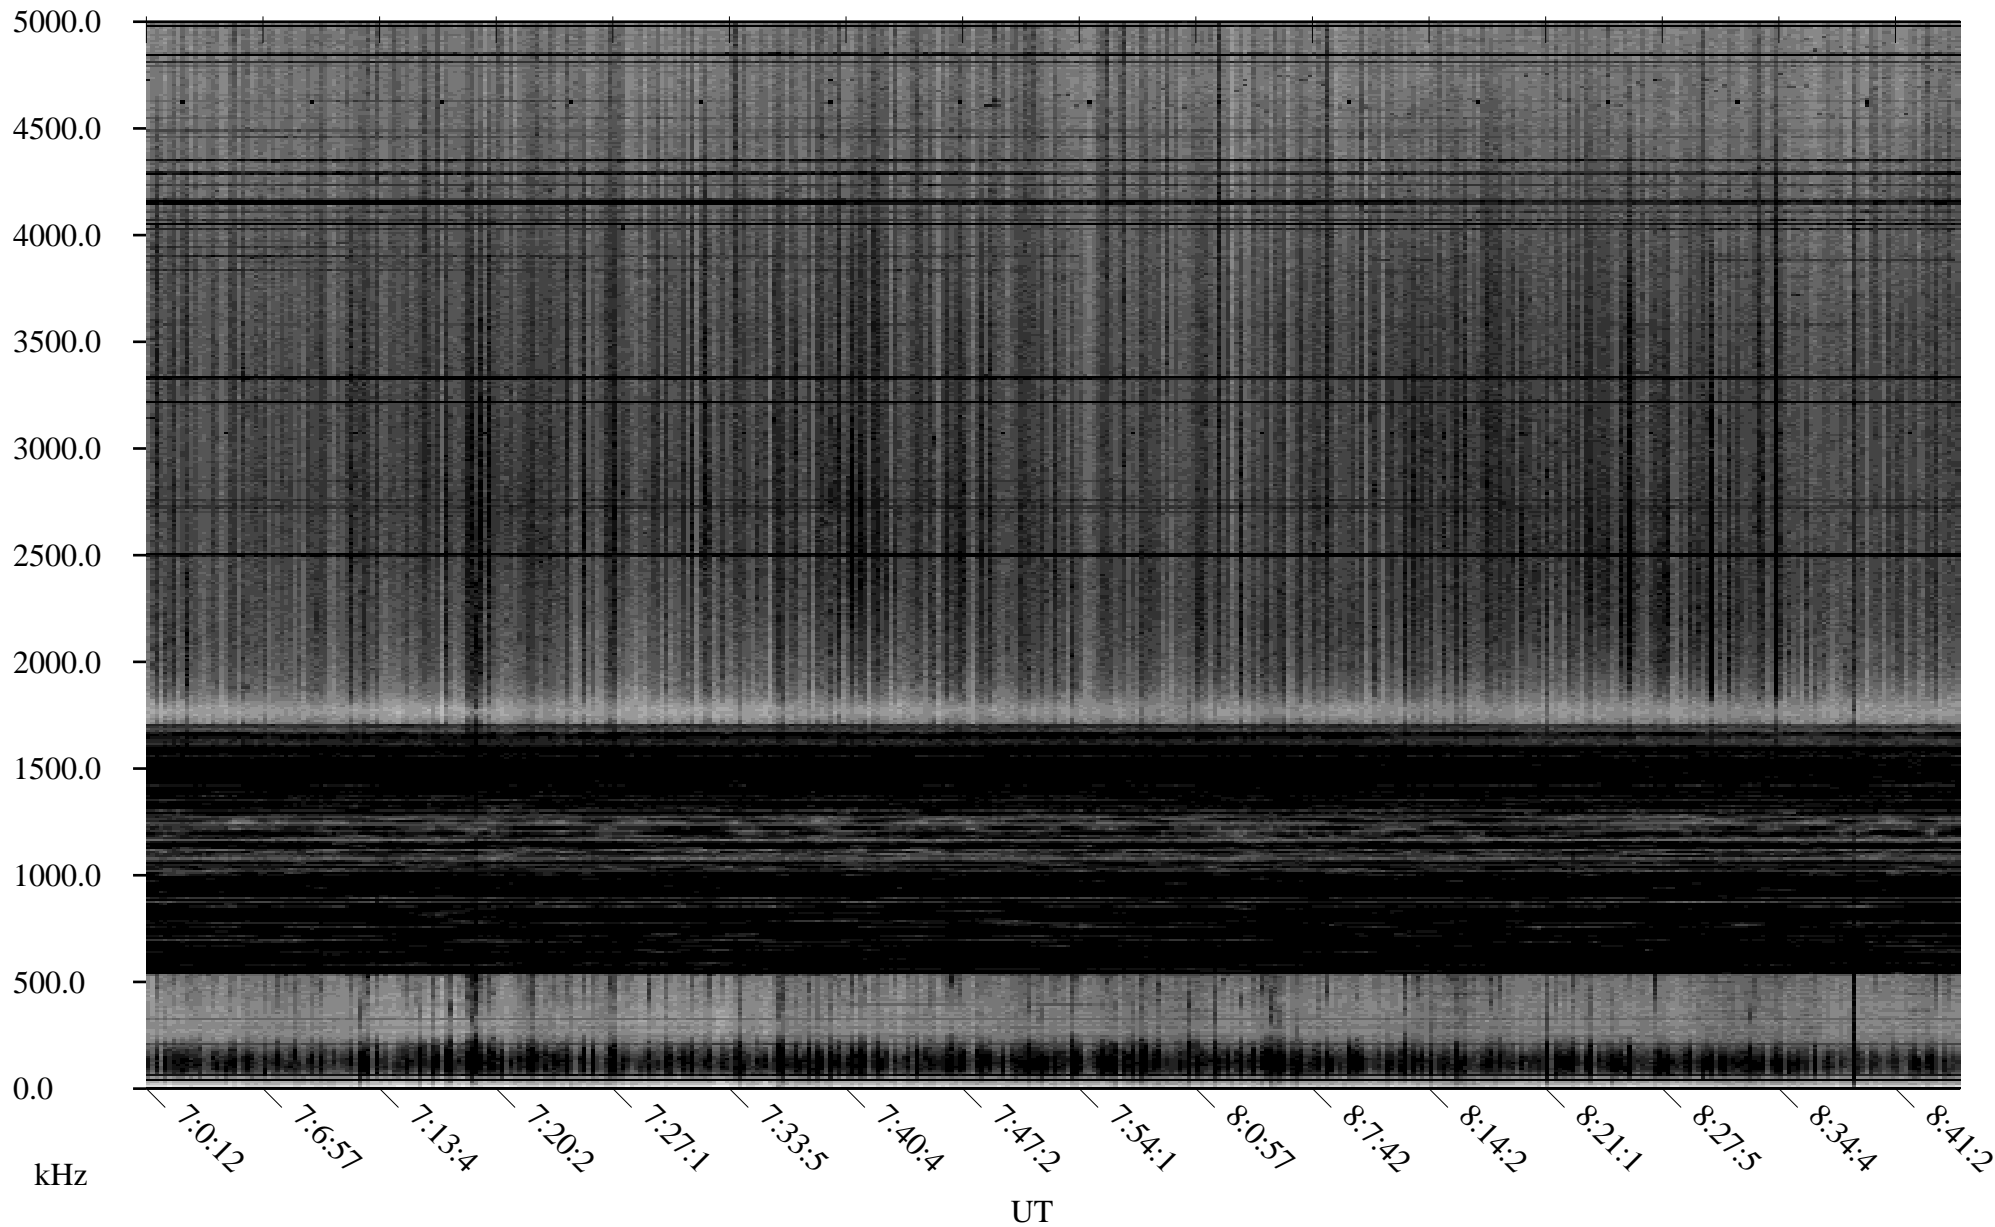

# CHU05-25-21.dat.channel.1

Linear Scale    Black = -100    White = -500

detail

# CHU05-25-21.dat.channel.1

Linear Scale    Black = -100    White = -500

detail

Page 6