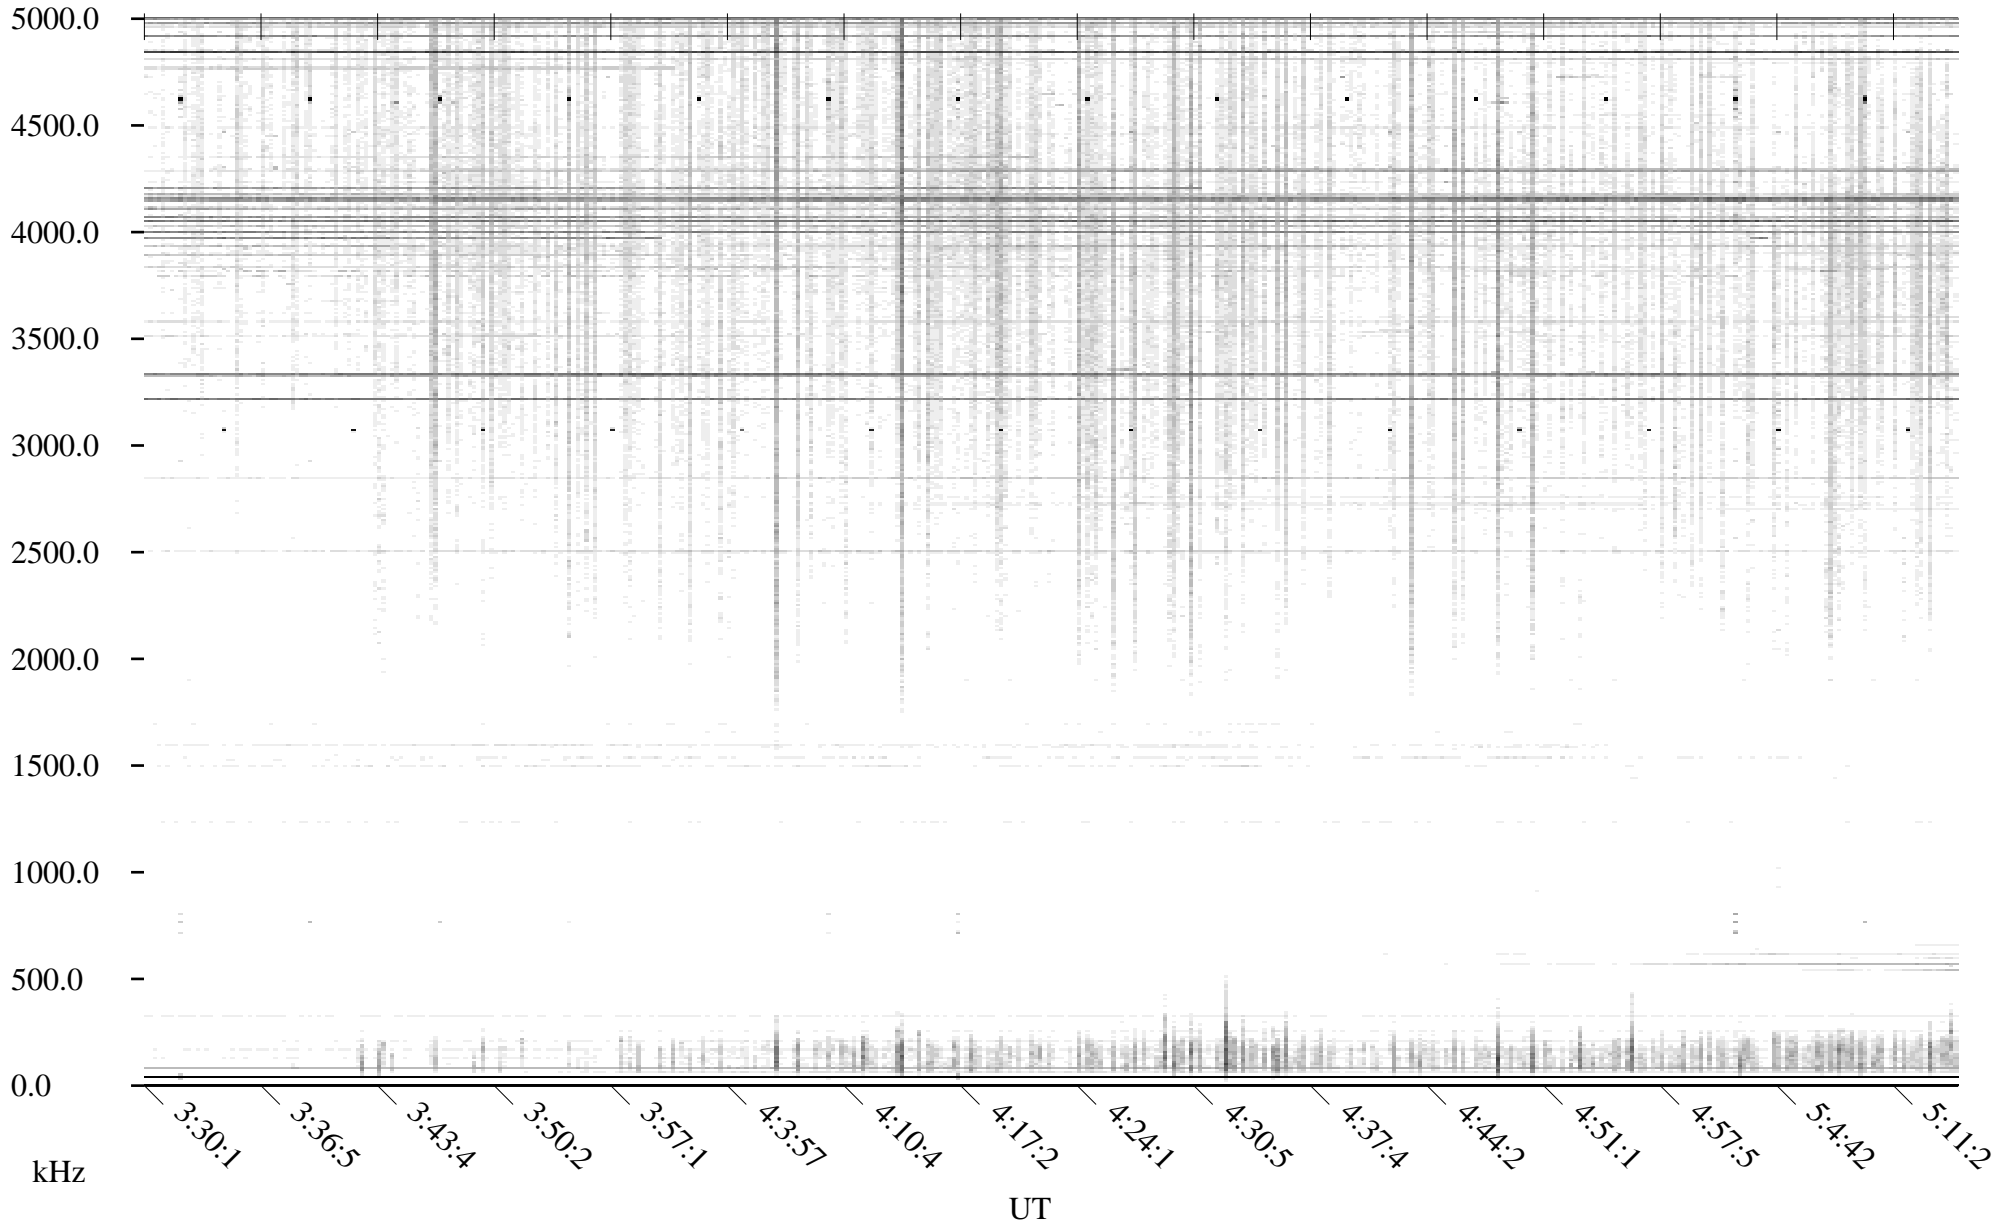

# CHU05-25-21.dat.channel.2

Linear Scale

Black = -100

White = -500

detail

Page 1

# CHU05-25-21.dat.channel.2

Linear Scale    Black = -100    White = -500

detail

Page 2

# CHU05-25-21.dat.channel.2

Linear Scale    Black = -100    White = -500

detail