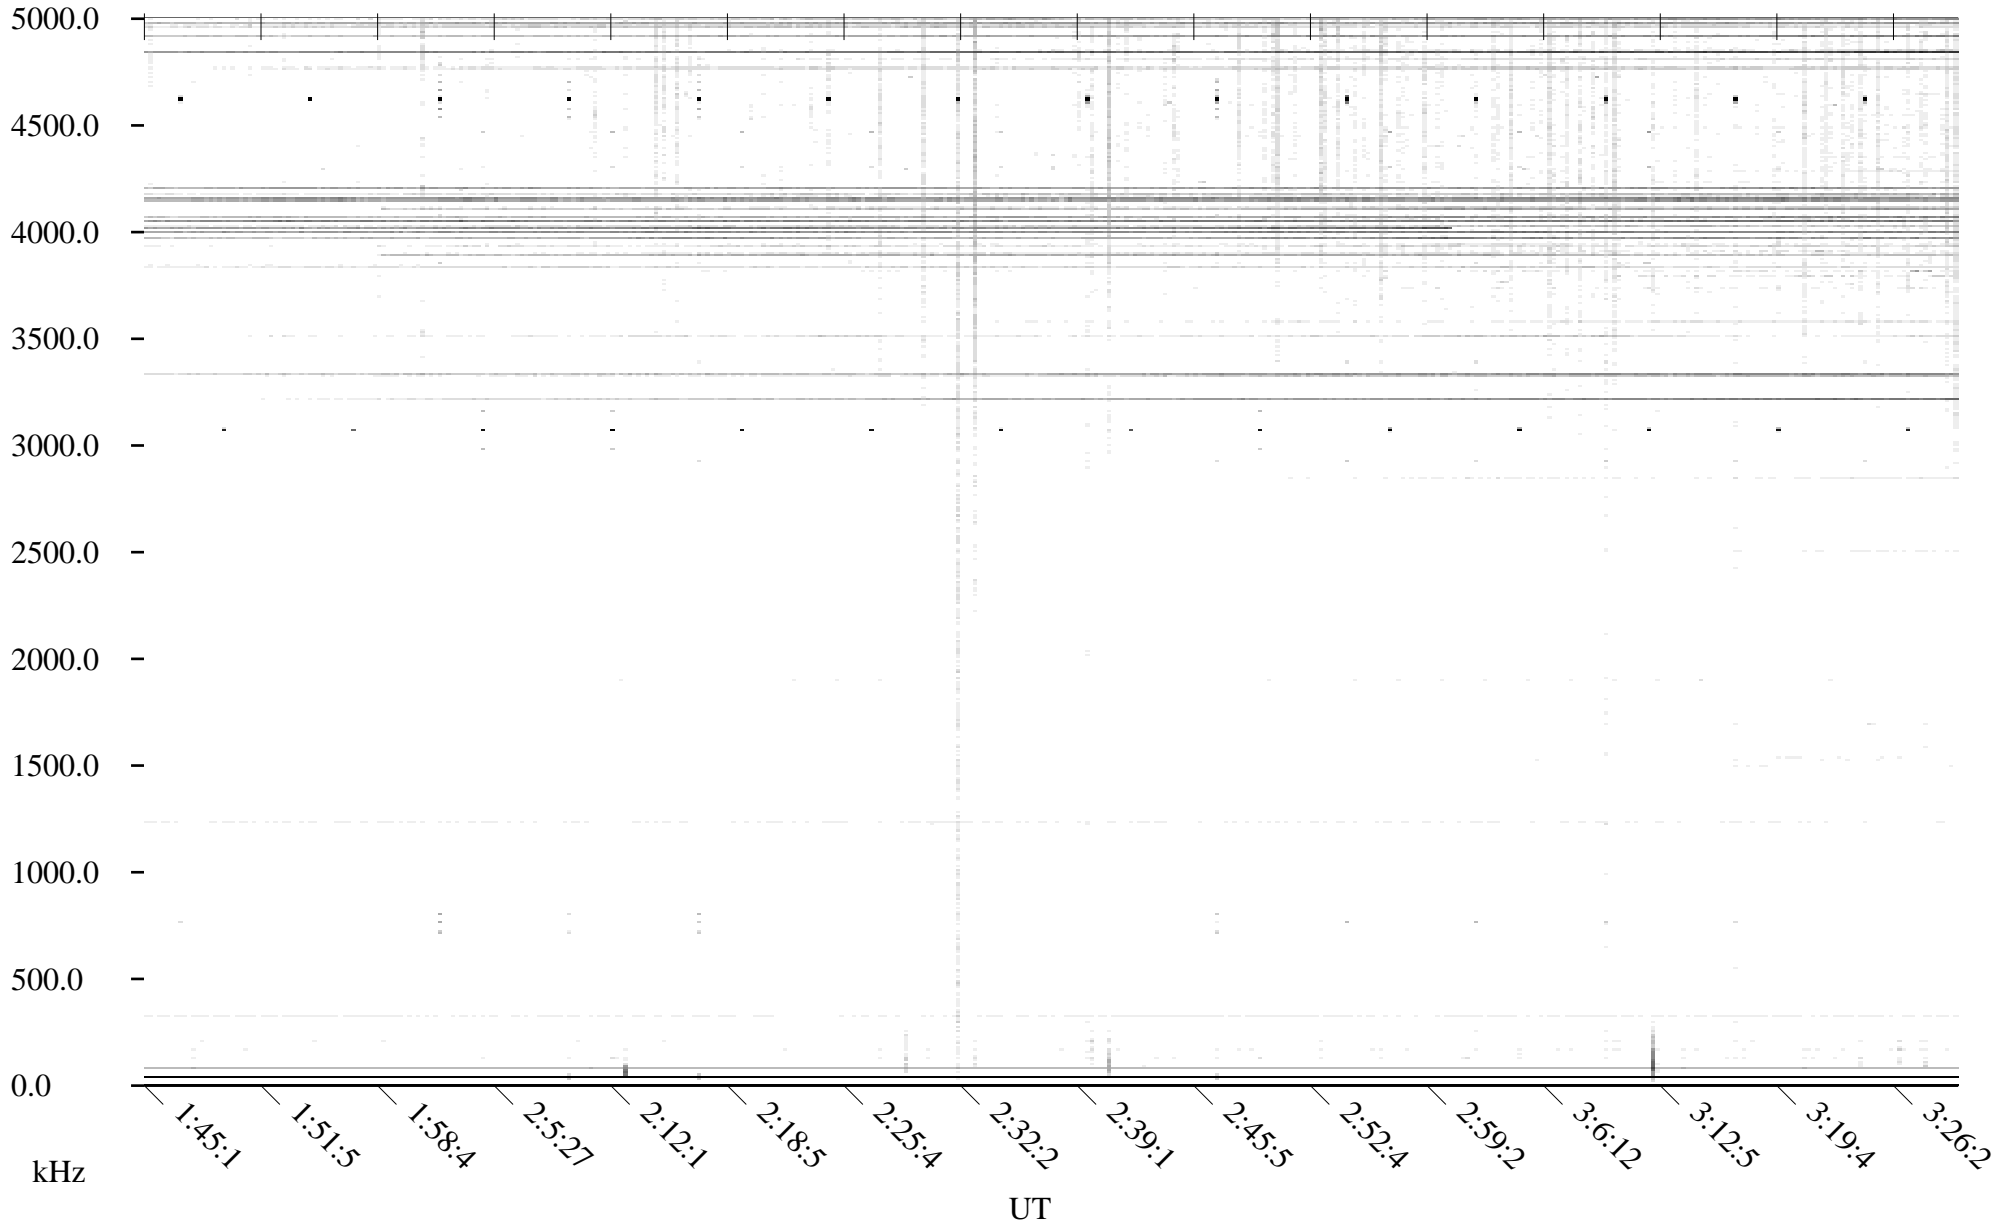

# CHU05-25-21.dat.channel.2

Linear Scale

Black = -100

White = -500

detail

Page 1

# CHU05-25-21.dat.channel.2

Linear Scale    Black = -100    White = -500

detail

Page 2

# CHU05-25-21.dat.channel.2

Linear Scale    Black = -100    White = -500

detail