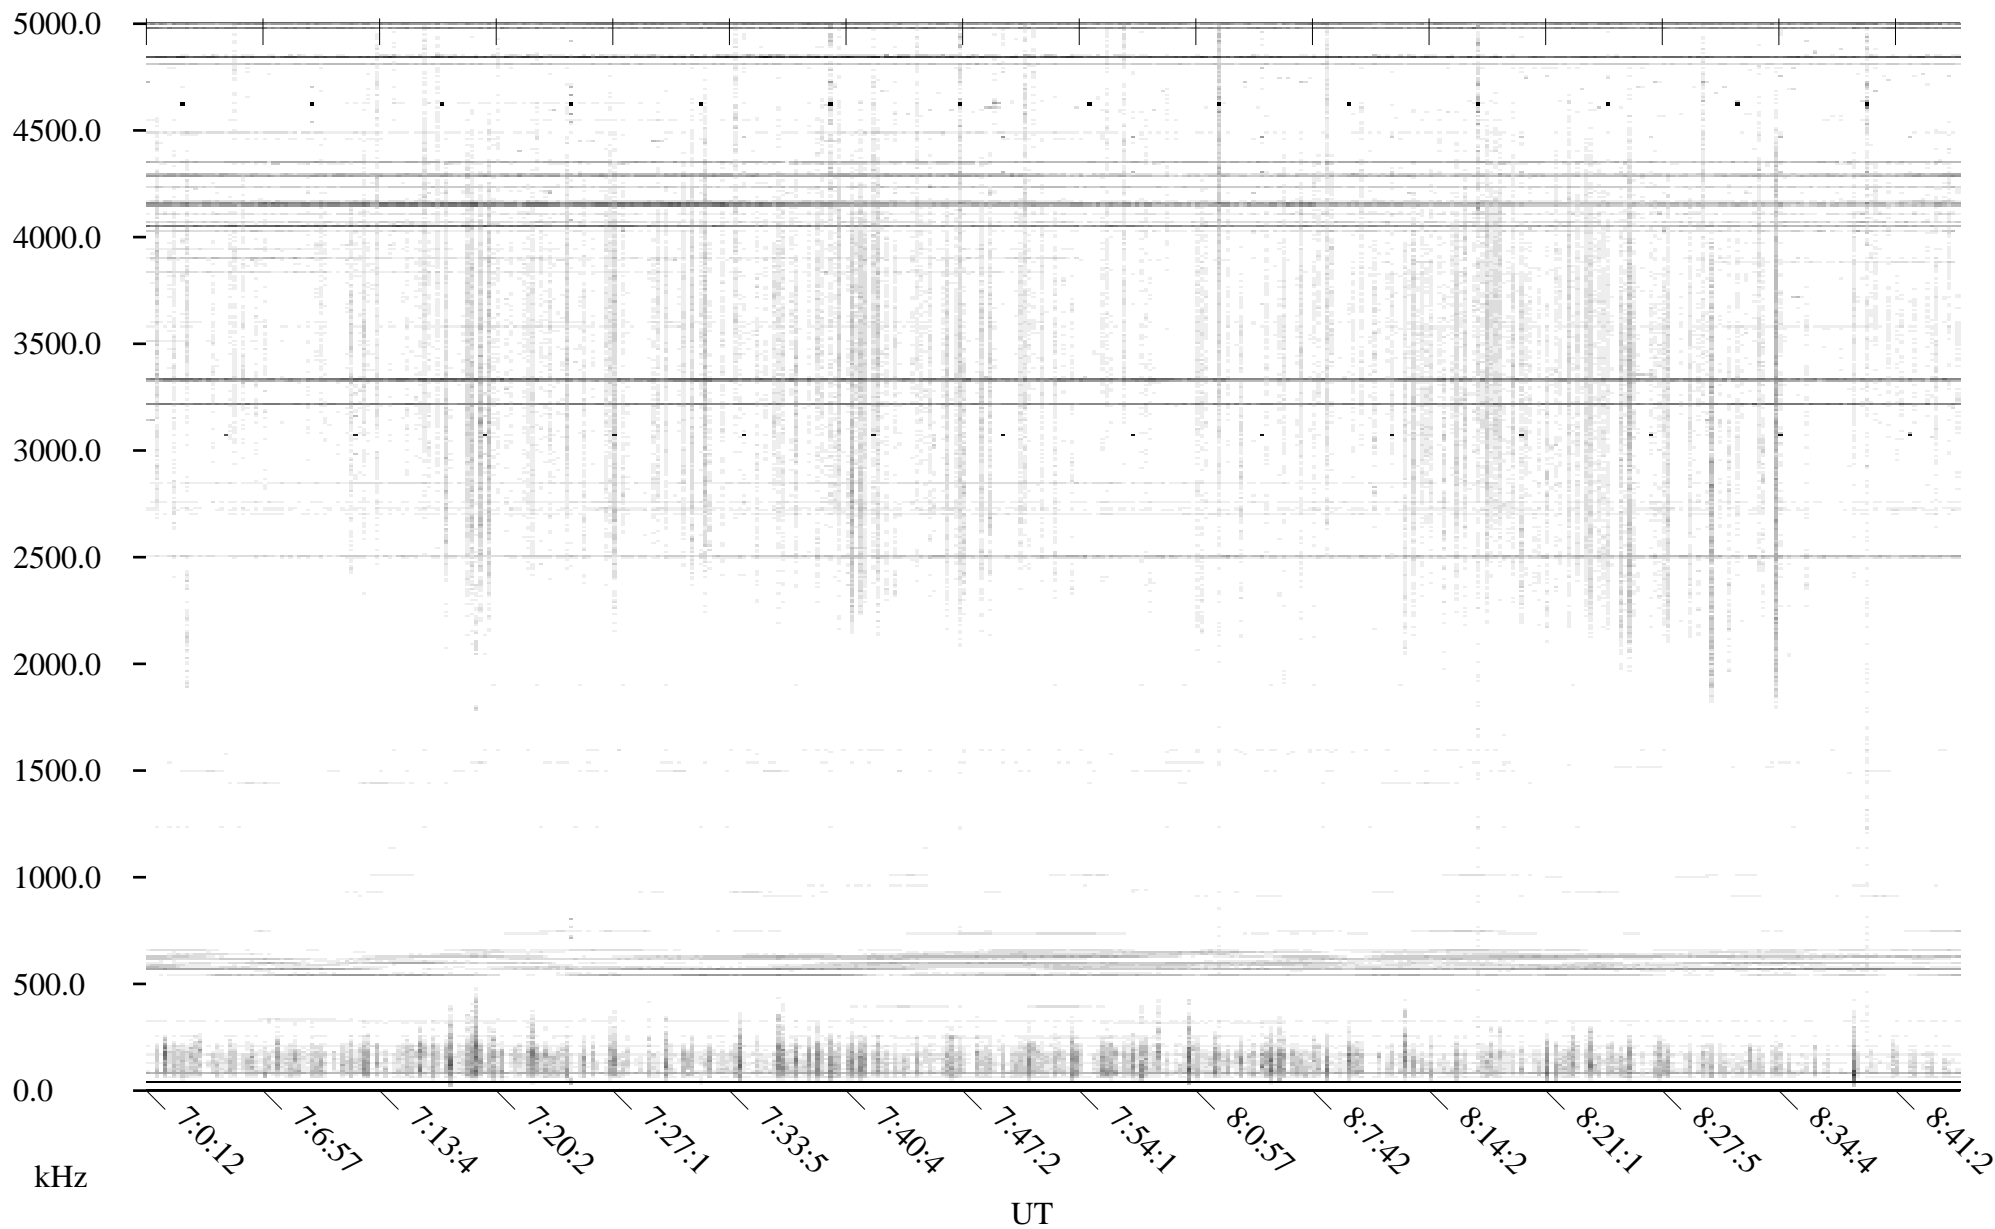

# CHU05-25-21.dat.channel.2

Linear Scale    Black = -100    White = -500

detail

# CHU05-25-21.dat.channel.2

Linear Scale    Black = -100    White = -500

detail

Page 6