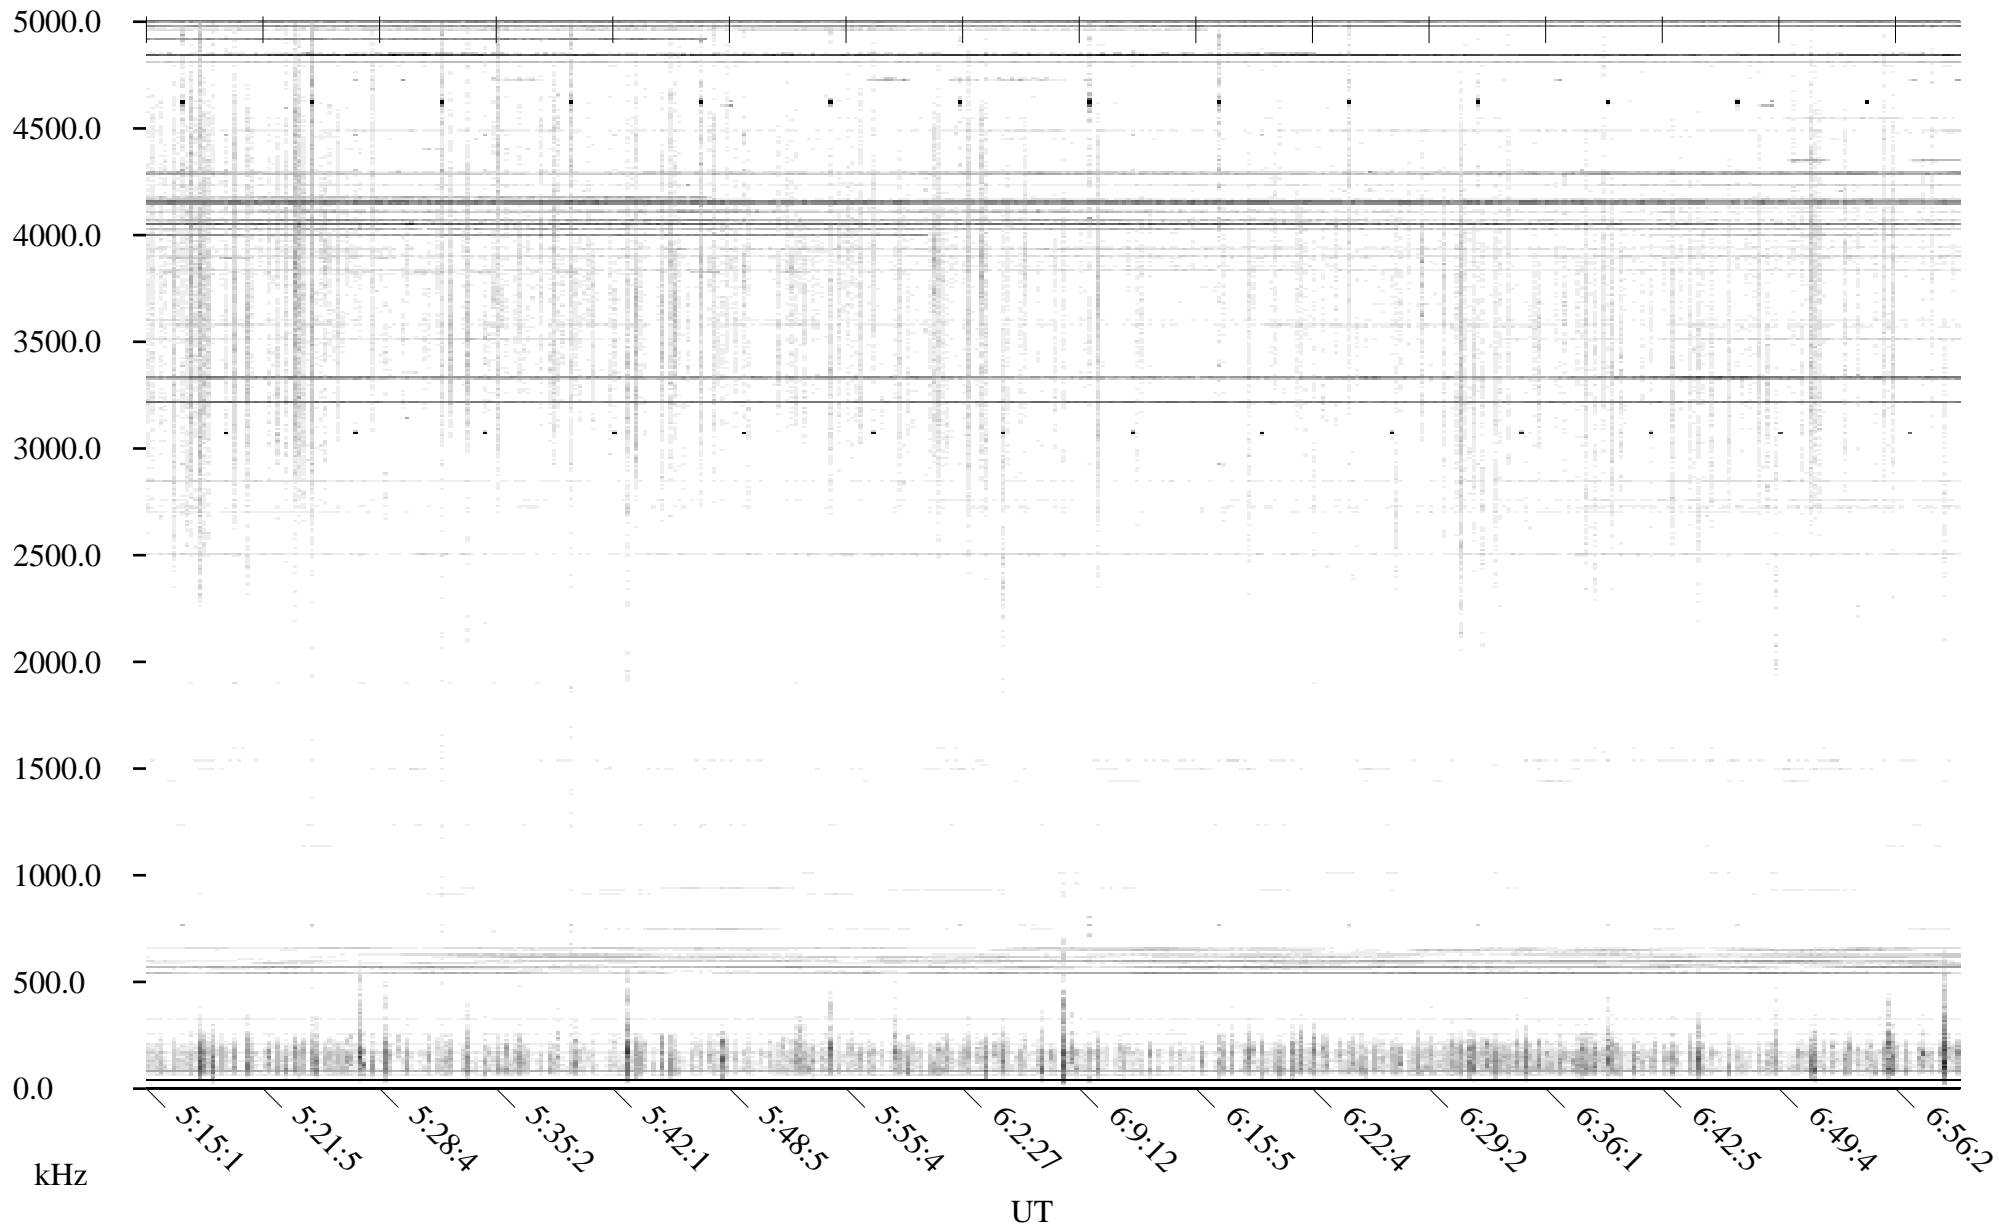

# CHU05-25-21.dat.channel.2

Linear Scale    Black = -100    White = -500

detail

Page 2

# CHU05-25-21.dat.channel.2

Linear Scale    Black = -100    White = -500

detail