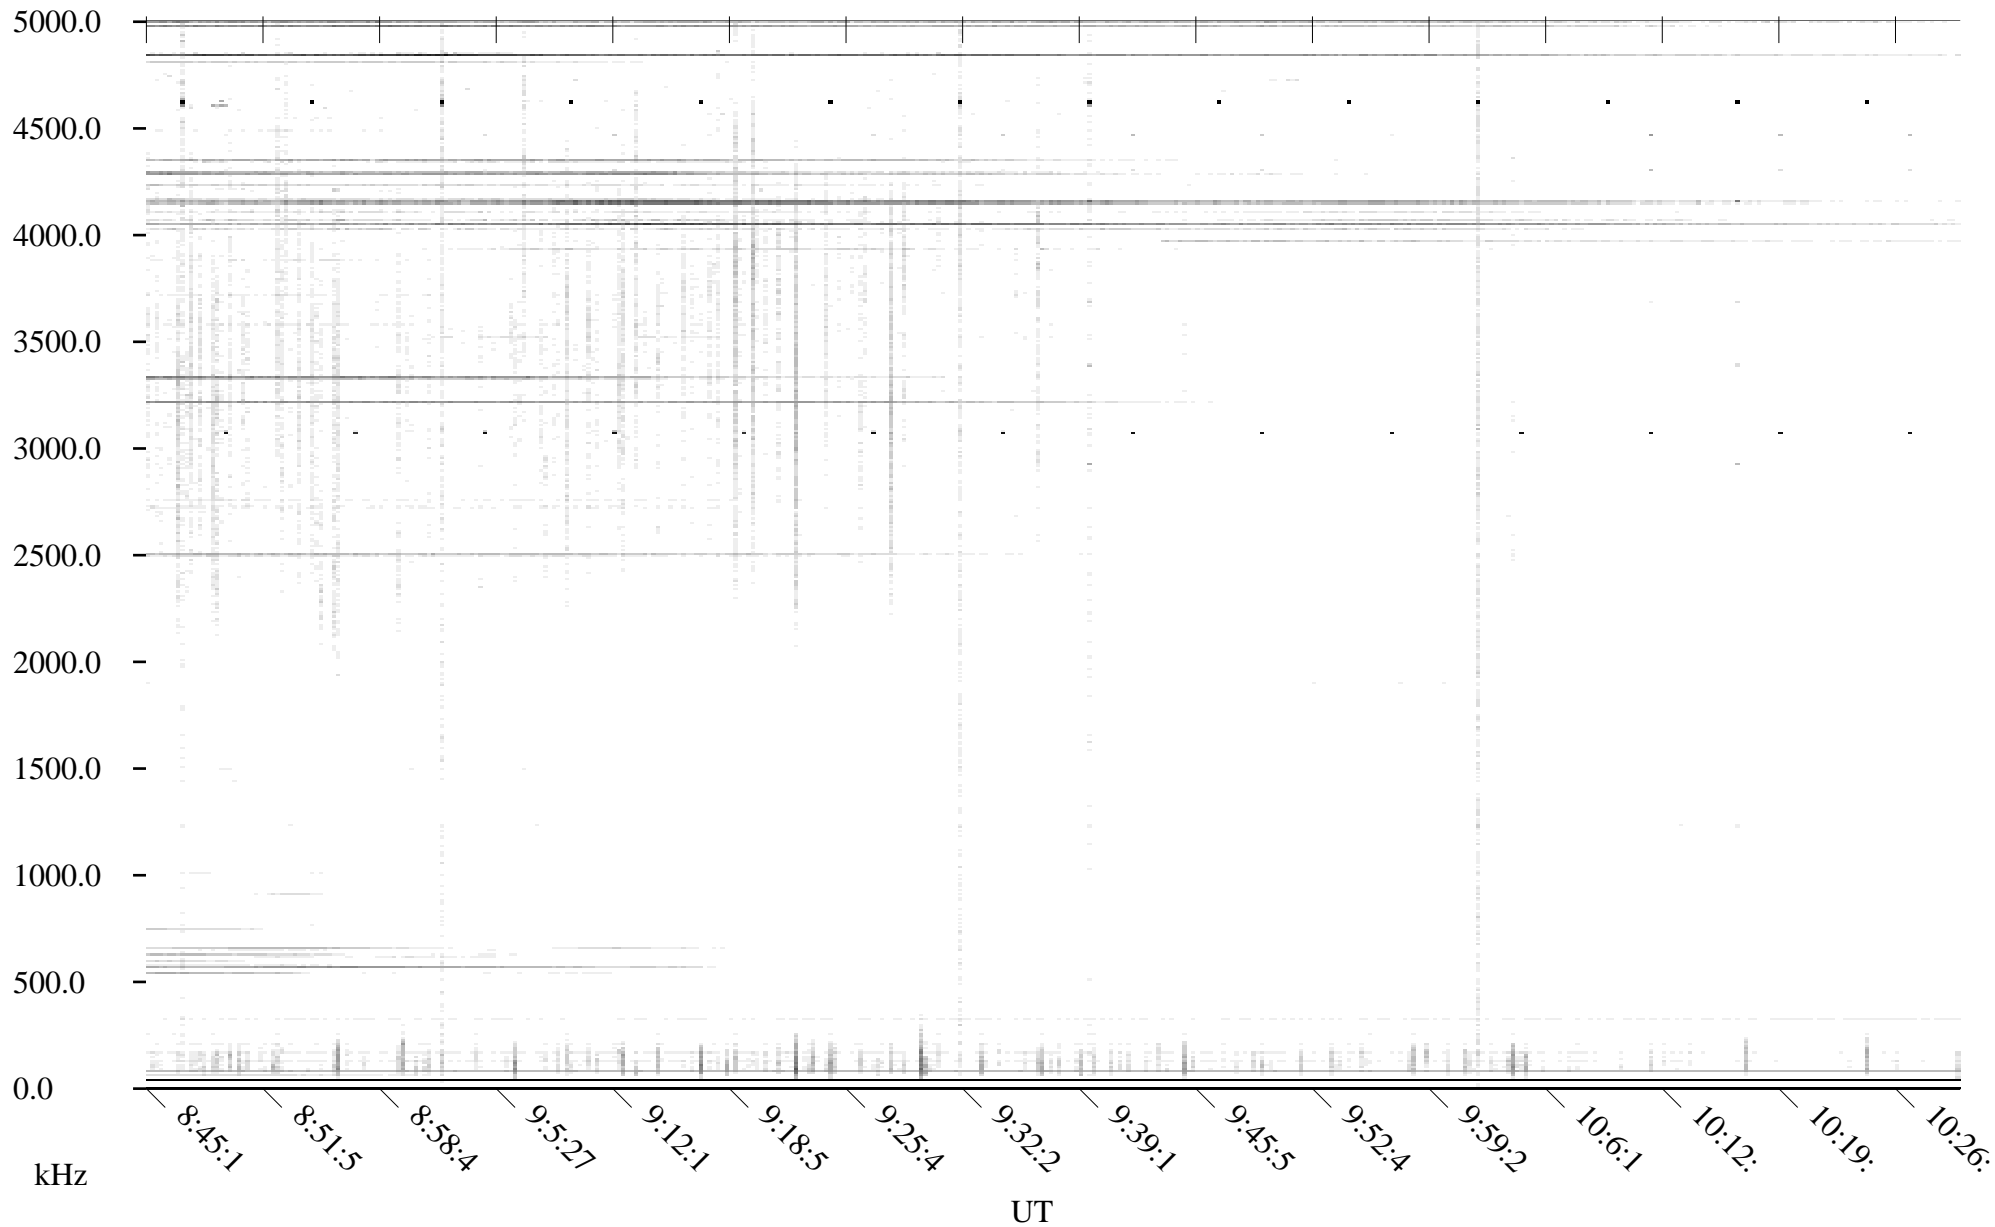

# CHU05-25-21.dat.channel.2

Linear Scale    Black = -100    White = -500

detail

# CHU05-25-21.dat.channel.2

Linear Scale    Black = -100    White = -500

detail

Page 6