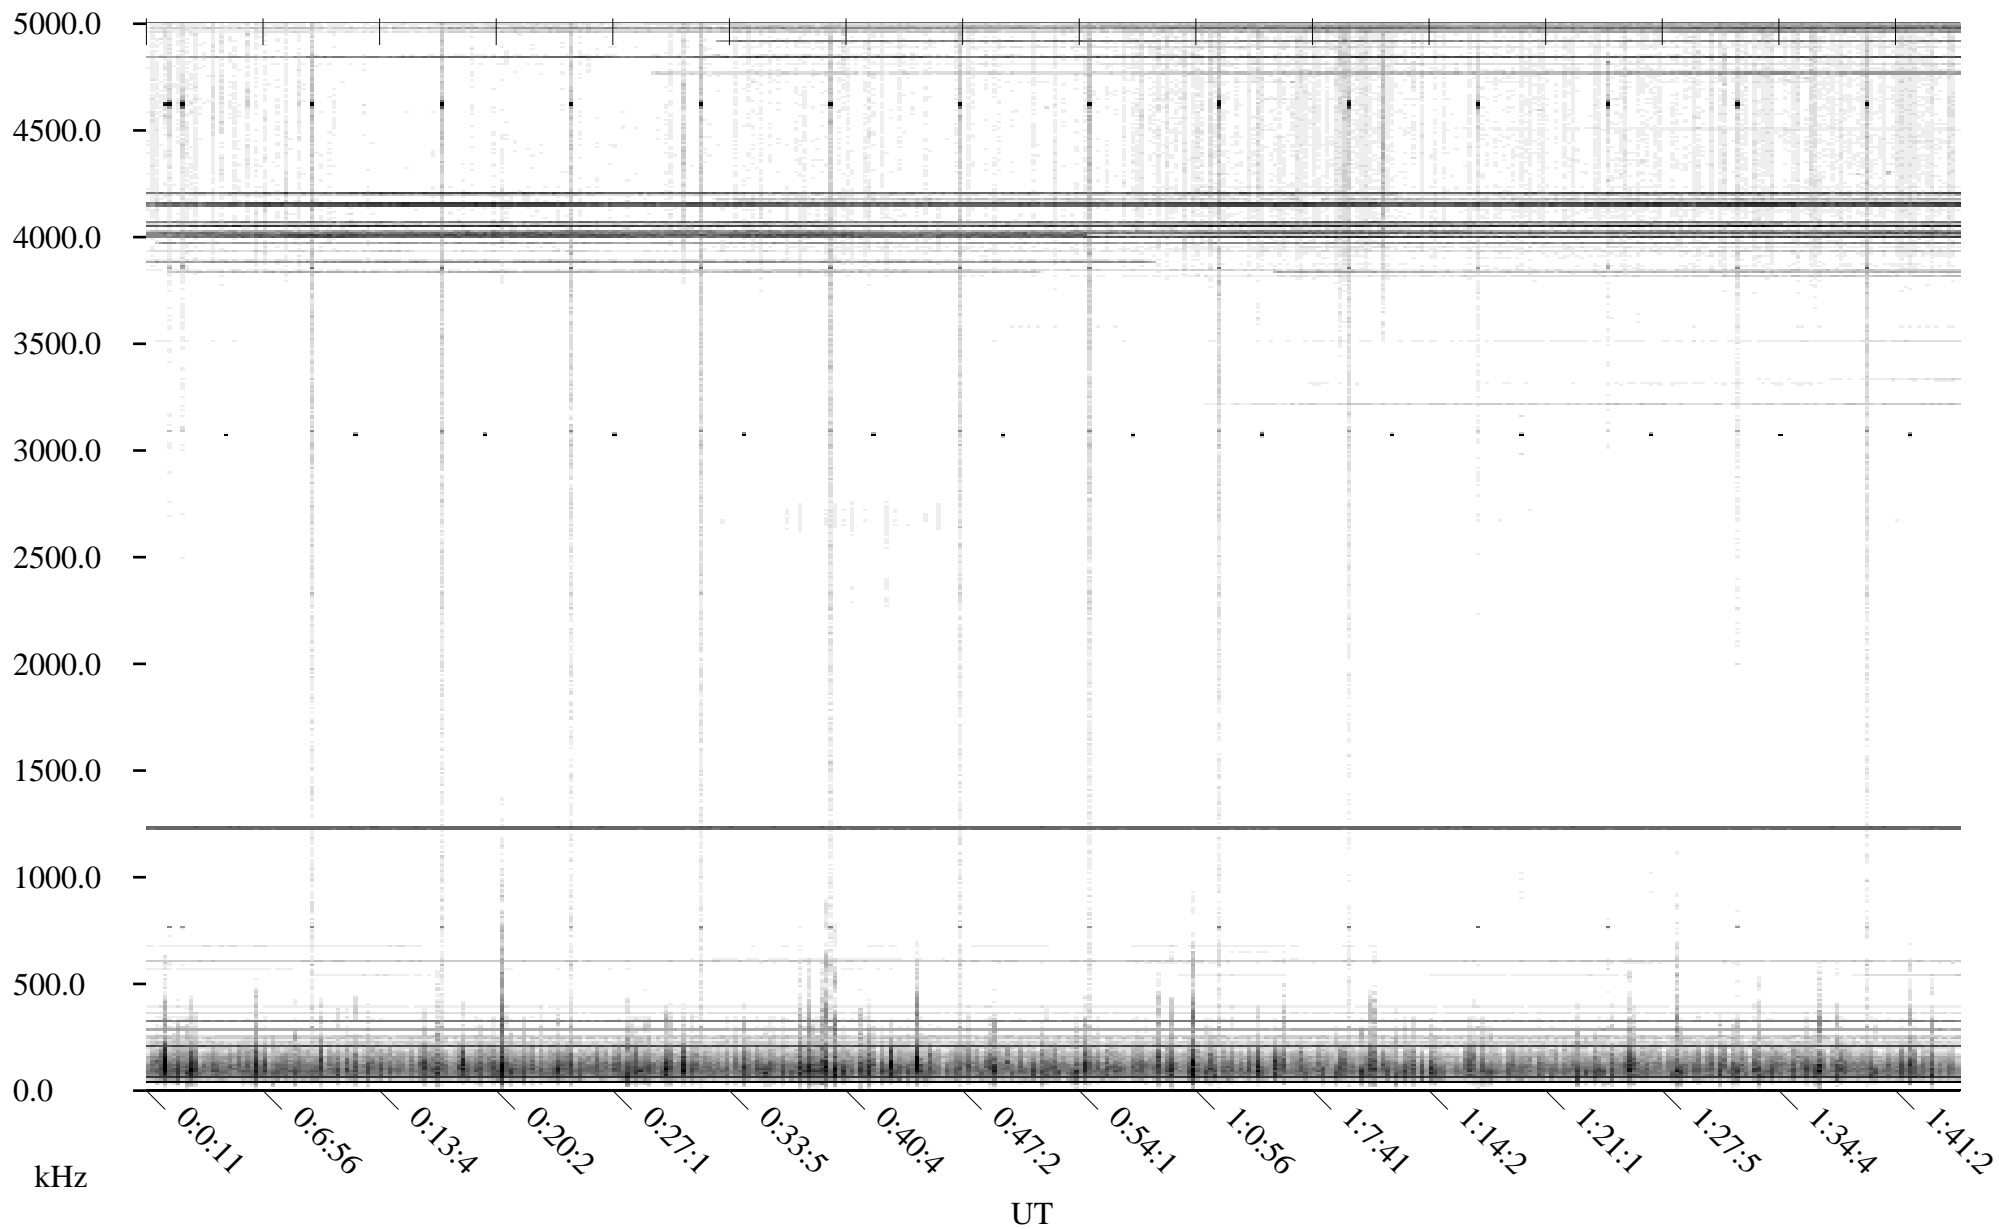

CHU05-26-21.dat.channel.0

Linear Scale

Black = -100

White = -500

detail

Page 1

CHU05-26-21.dat.channel.0

Linear Scale Black = -100 White = -500

detail

CHU05-26-21.dat.channel.0

Linear Scale Black = -100 White = -500

detail

Page 3

CHU05-26-21.dat.channel.0

Linear Scale Black = -100 White = -500

detail

Page 4

CHU05-26-21.dat.channel.0

Linear Scale Black = -100 White = -500

detail

Page 5

CHU05-26-21.dat.channel.0

Linear Scale Black = -100 White = -500

detail

Page 6

CHU05-26-21.dat.channel.0

Linear Scale Black = -100 White = -500

detail