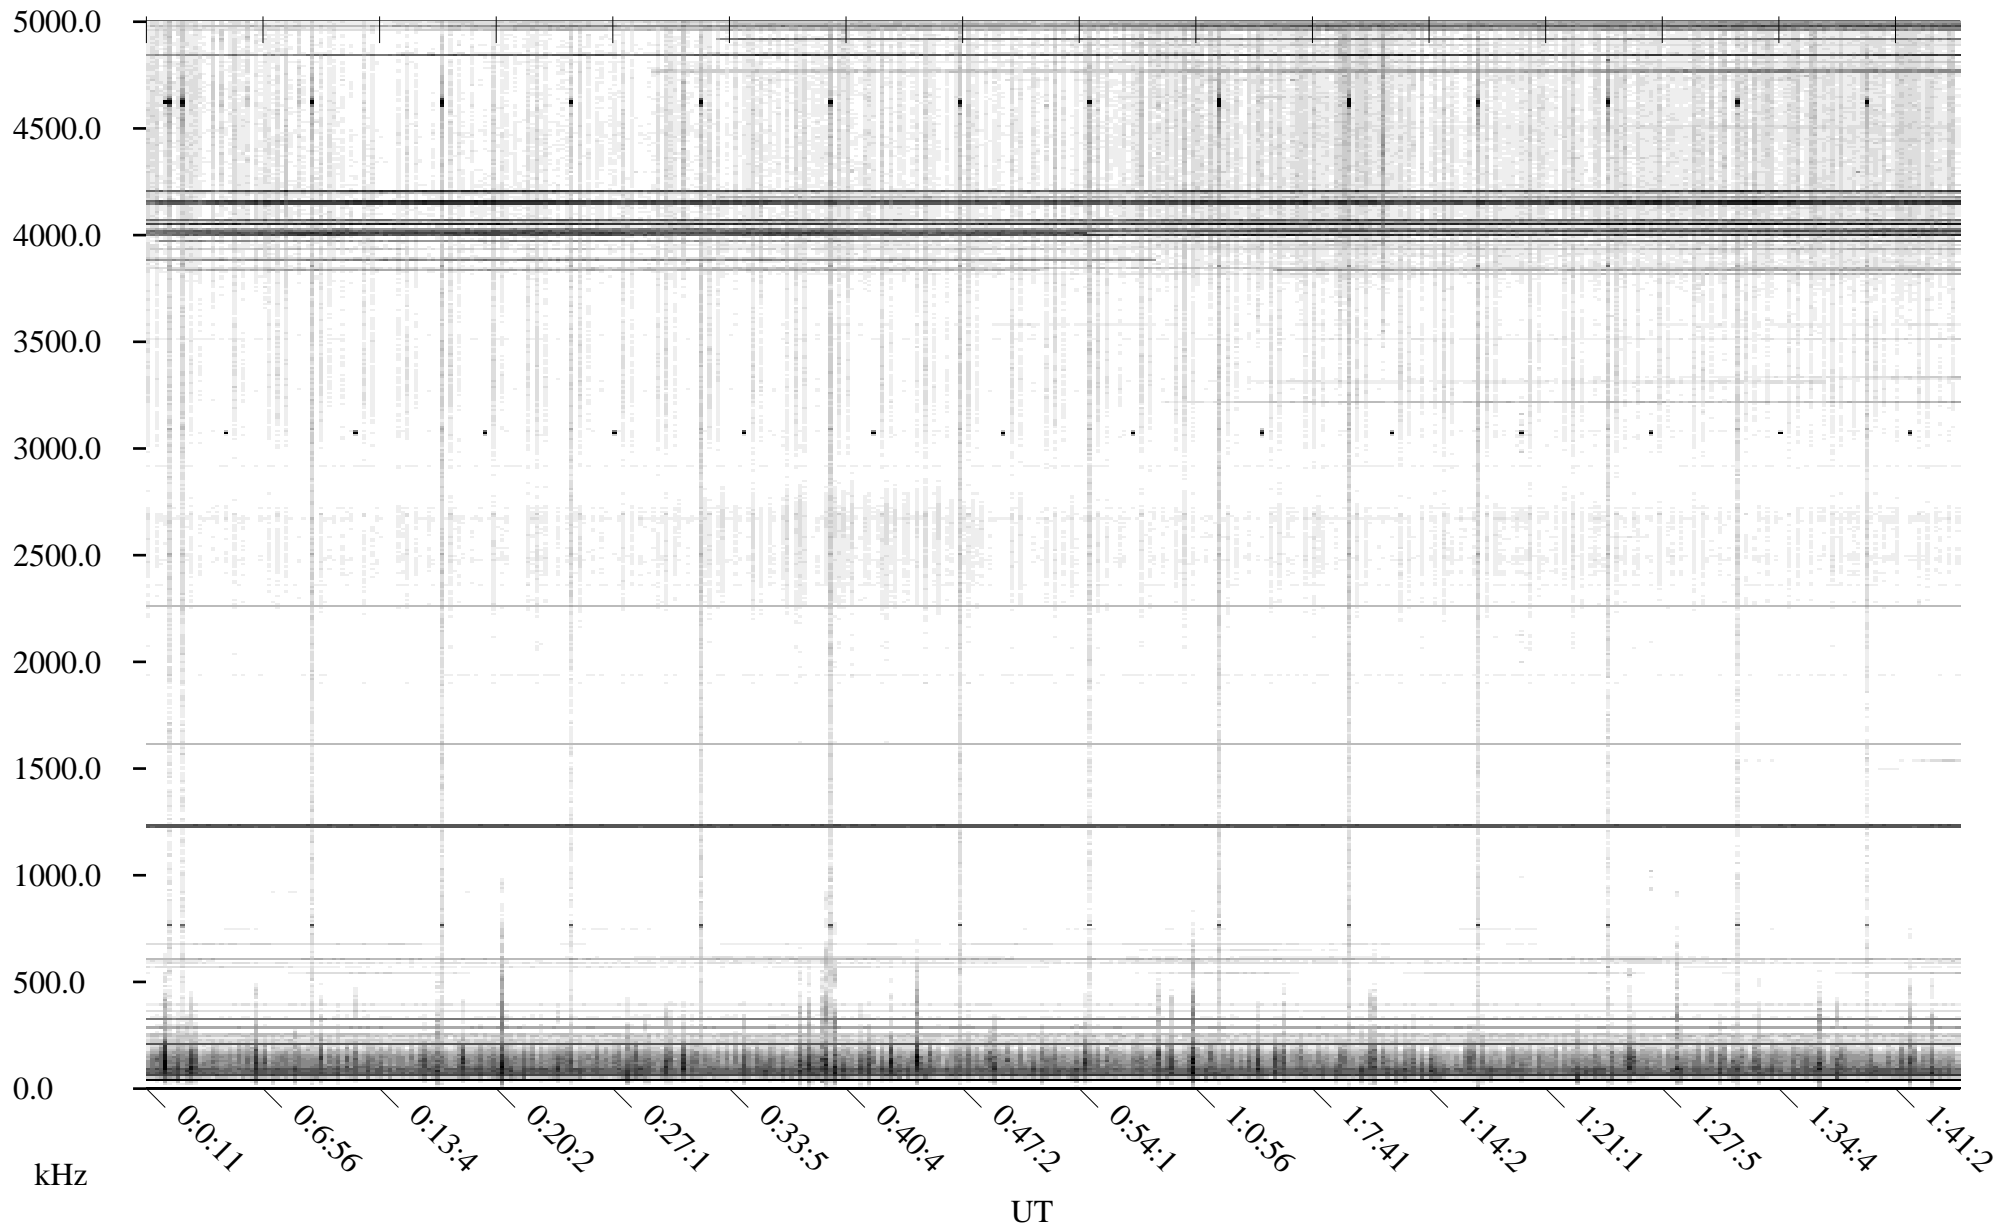

CHU05-26-21.dat.channel.1

Linear Scale Black = -100 White = -500

detail

Page 1

CHU05-26-21.dat.channel.1

Linear Scale Black = -100 White = -500

detail

CHU05-26-21.dat.channel.1

Linear Scale Black = -100 White = -500

detail

Page 3

CHU05-26-21.dat.channel.1

Linear Scale Black = -100 White = -500

detail

CHU05-26-21.dat.channel.1

Linear Scale Black = -100 White = -500

detail

Page 5

CHU05-26-21.dat.channel.1

Linear Scale Black = -100 White = -500

detail

CHU05-26-21.dat.channel.1

Linear Scale Black = -100 White = -500

detail