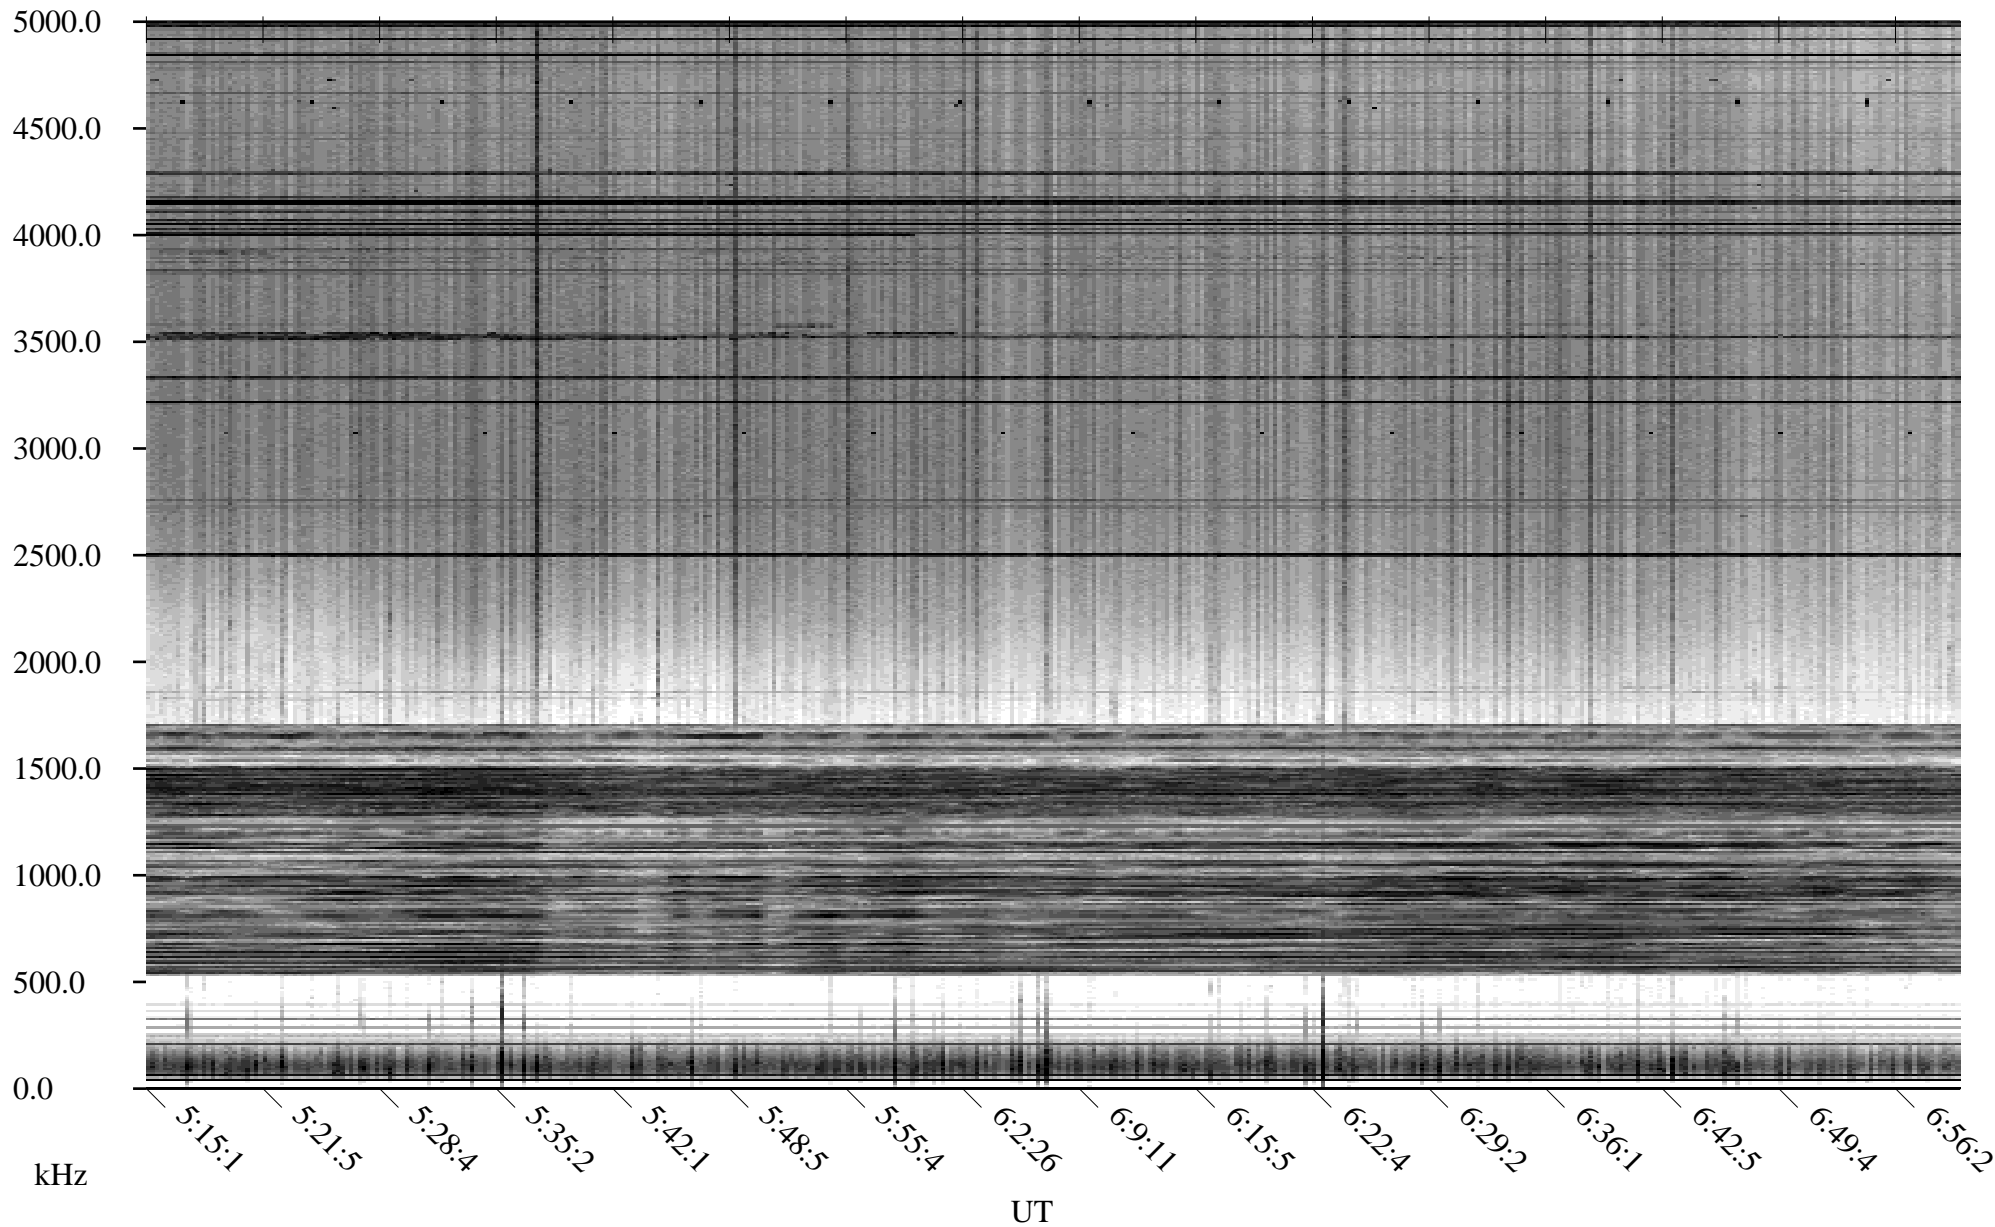

# CHU05-30-21.dat.channel.0

Linear Scale    Black = -100    White = -500

detail

# CHU05-30-21.dat.channel.0

Linear Scale    Black = -100    White = -500

detail

Page 4

# CHU05-30-21.dat.channel.0

Linear Scale    Black = -100    White = -500

detail

Page 5