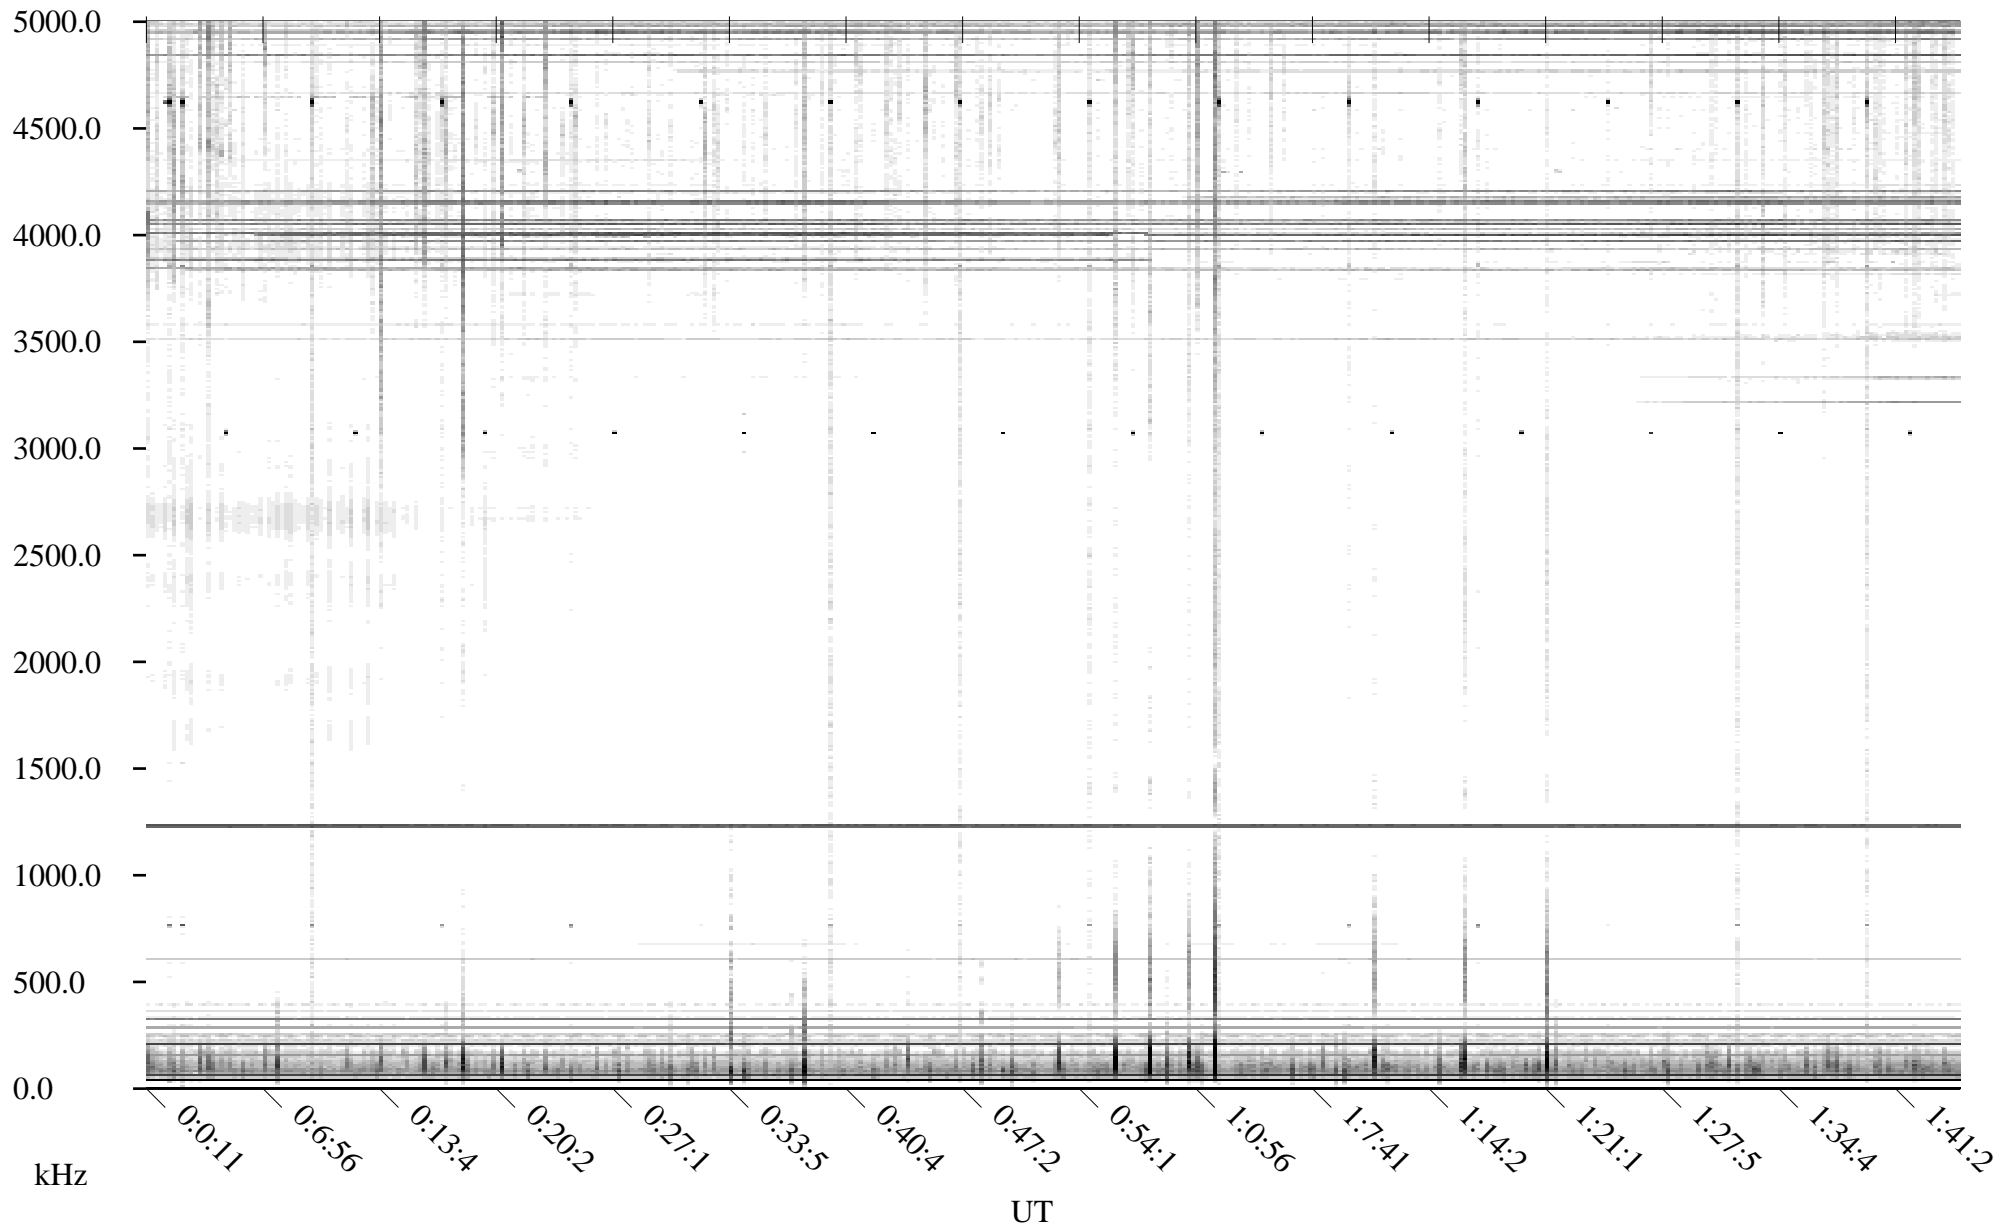

# CHU05-30-21.dat.channel.0

Linear Scale    Black = -100    White = -500

detail

Page 1

# CHU05-30-21.dat.channel.0

Linear Scale    Black = -100    White = -500

detail

# CHU05-30-21.dat.channel.0

Linear Scale    Black = -100    White = -500

detail

Page 4