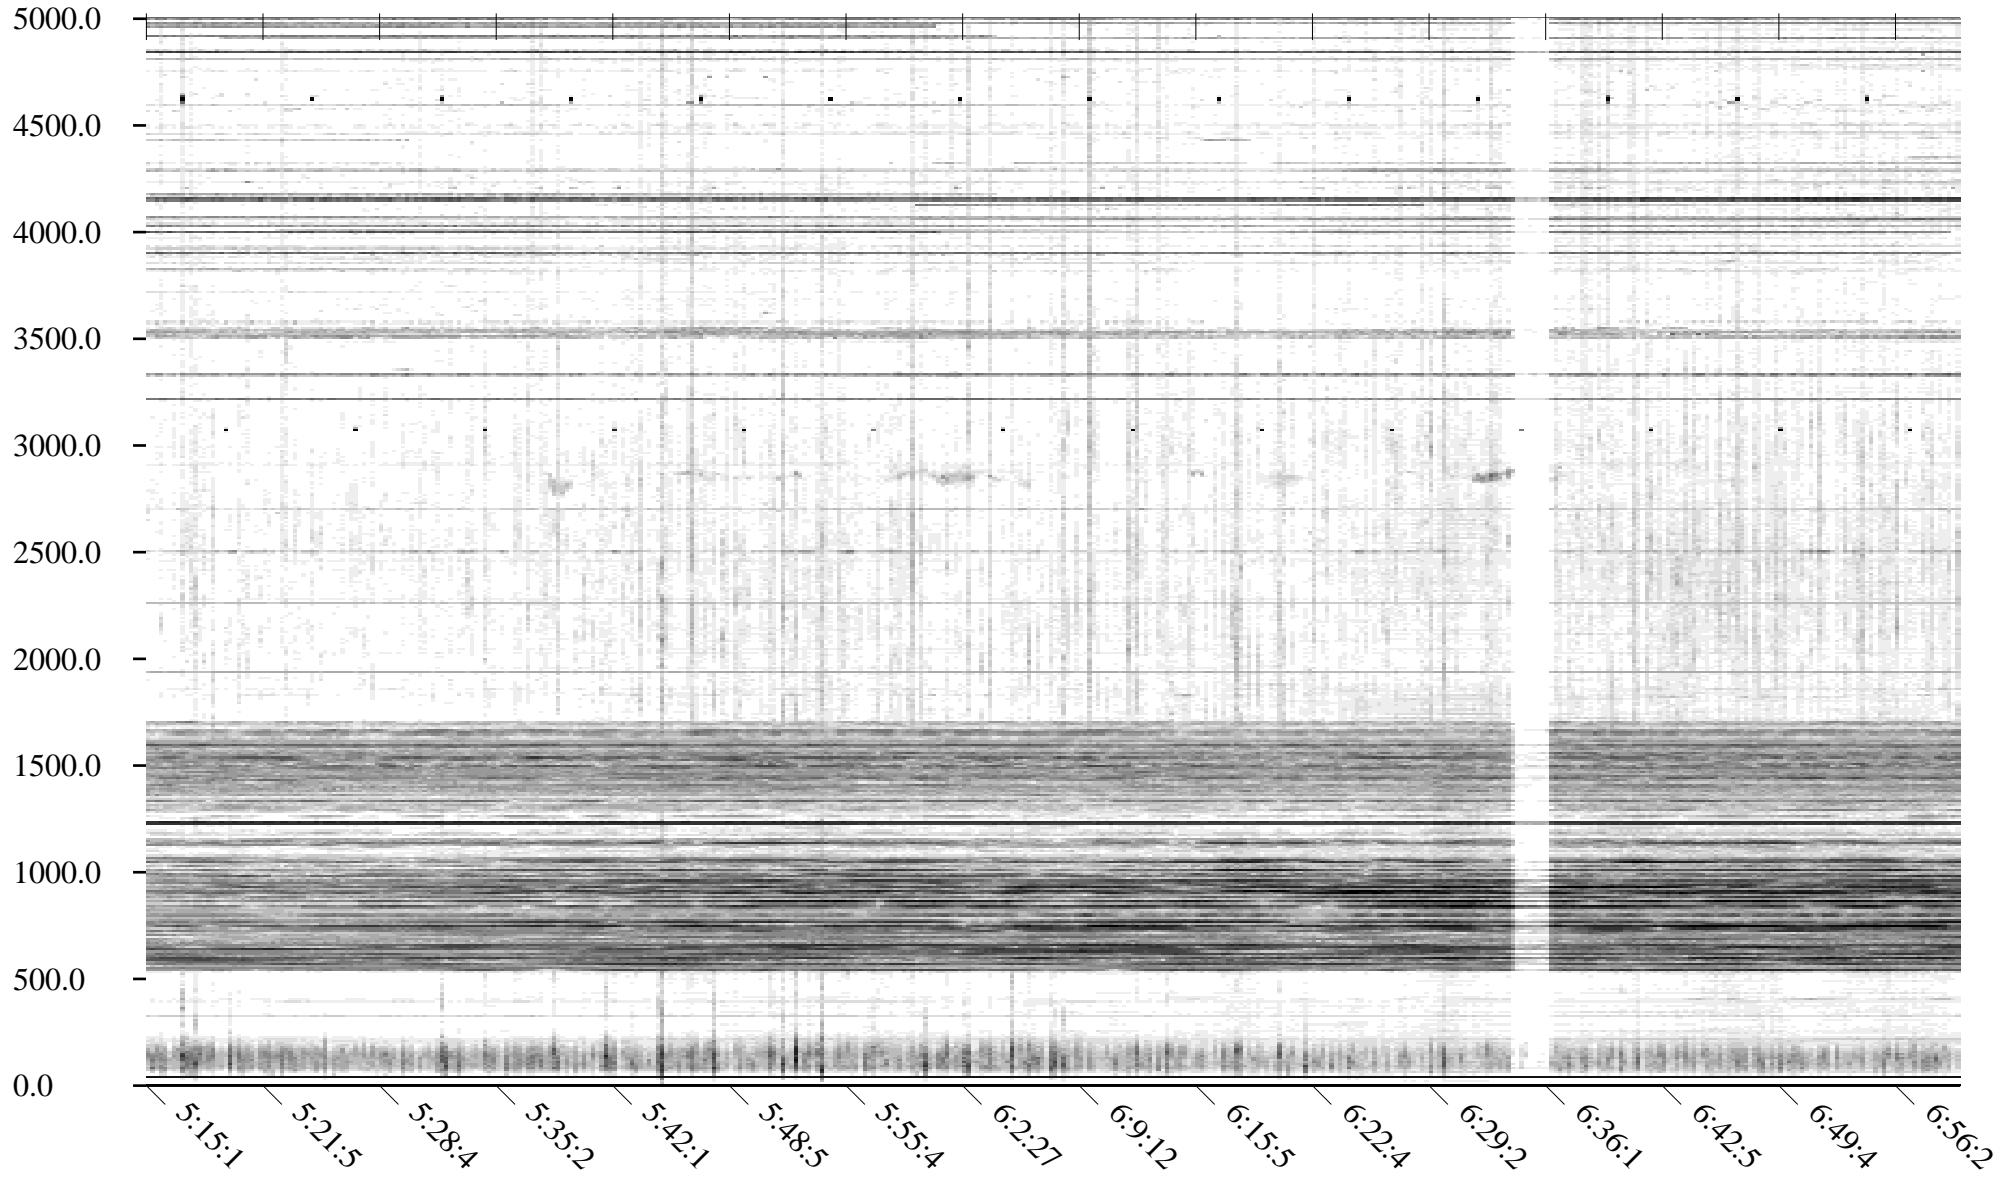

# CHU05-31-20.dat.channel.2

Linear Scale    Black = 0    White = -400

Page 2

# CHU05-31-20.dat.channel.2

Linear Scale Black = 0 White = -400