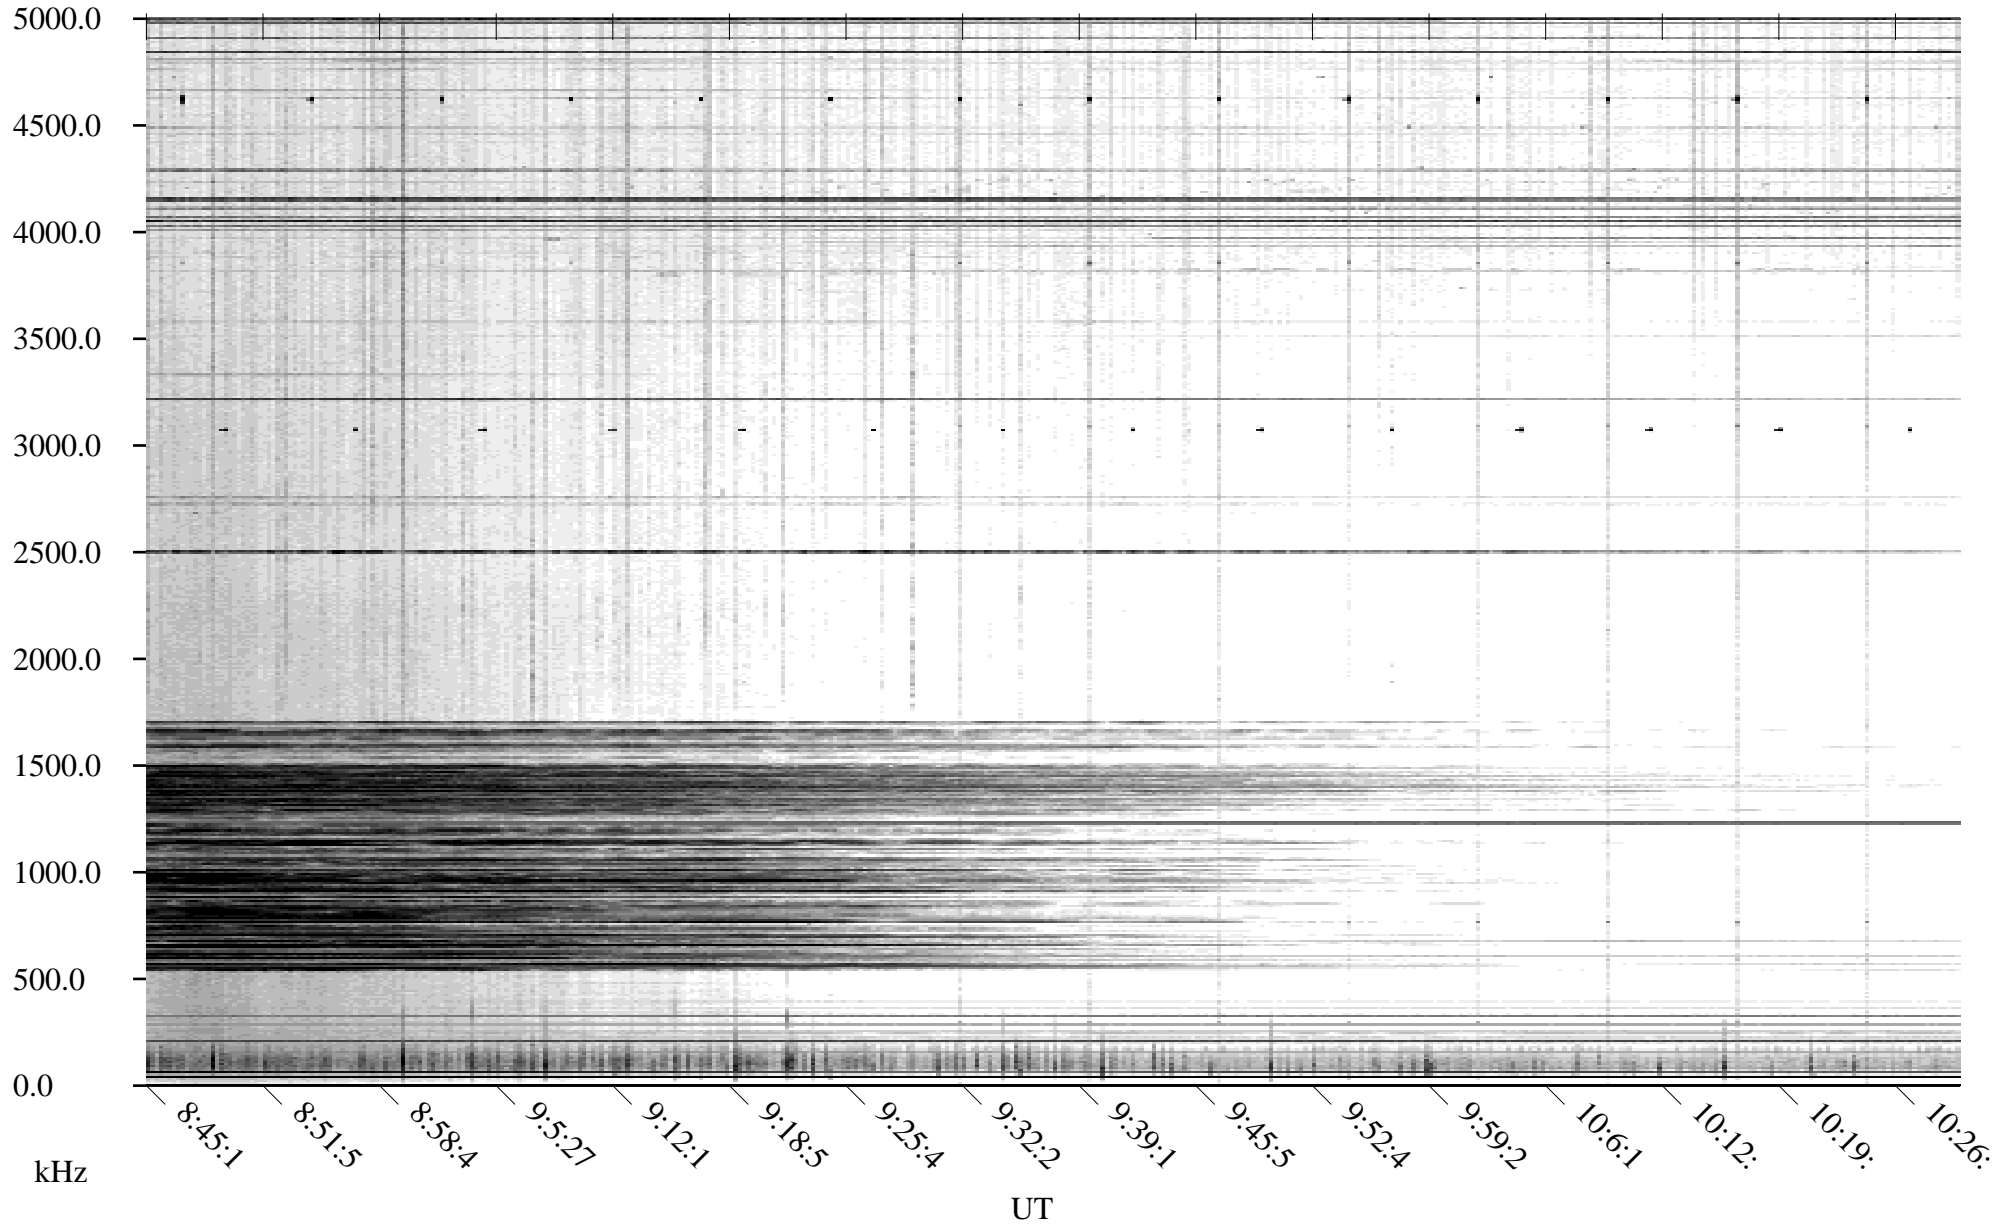

# CHU05-31-21.dat.channel.0

Linear Scale    Black = -100    White = -500

detail

Page 4

# CHU05-31-21.dat.channel.0

Linear Scale    Black = -100    White = -500

detail

Page 5

# CHU05-31-21.dat.channel.0

Linear Scale    Black = -100    White = -500

detail