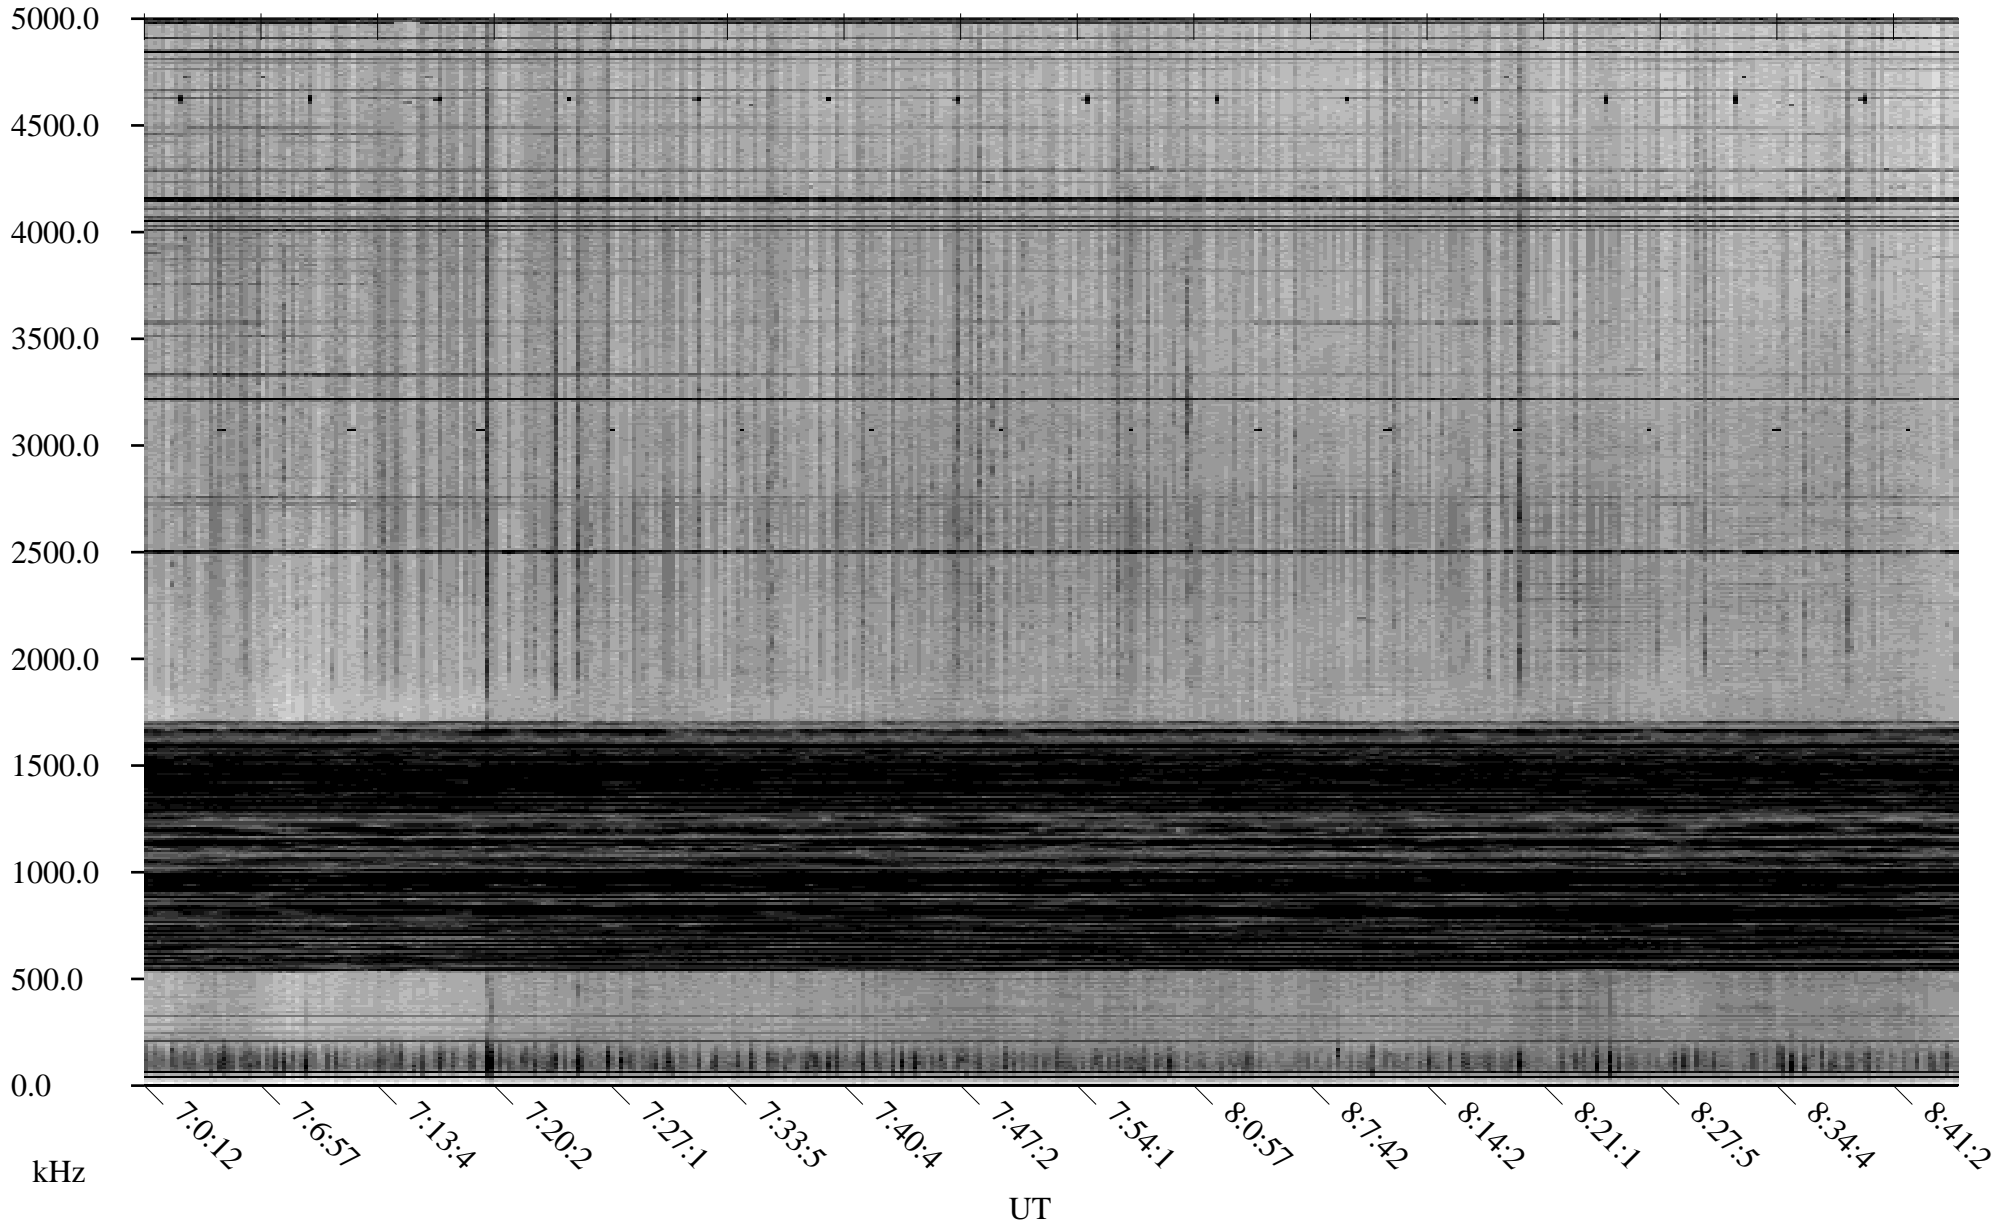

# CHU05-31-21.dat.channel.1

Linear Scale    Black = -100    White = -500

detail

Page 3

# CHU05-31-21.dat.channel.1

Linear Scale    Black = -100    White = -500

detail

Page 4

# CHU05-31-21.dat.channel.1

Linear Scale    Black = -100    White = -500

detail