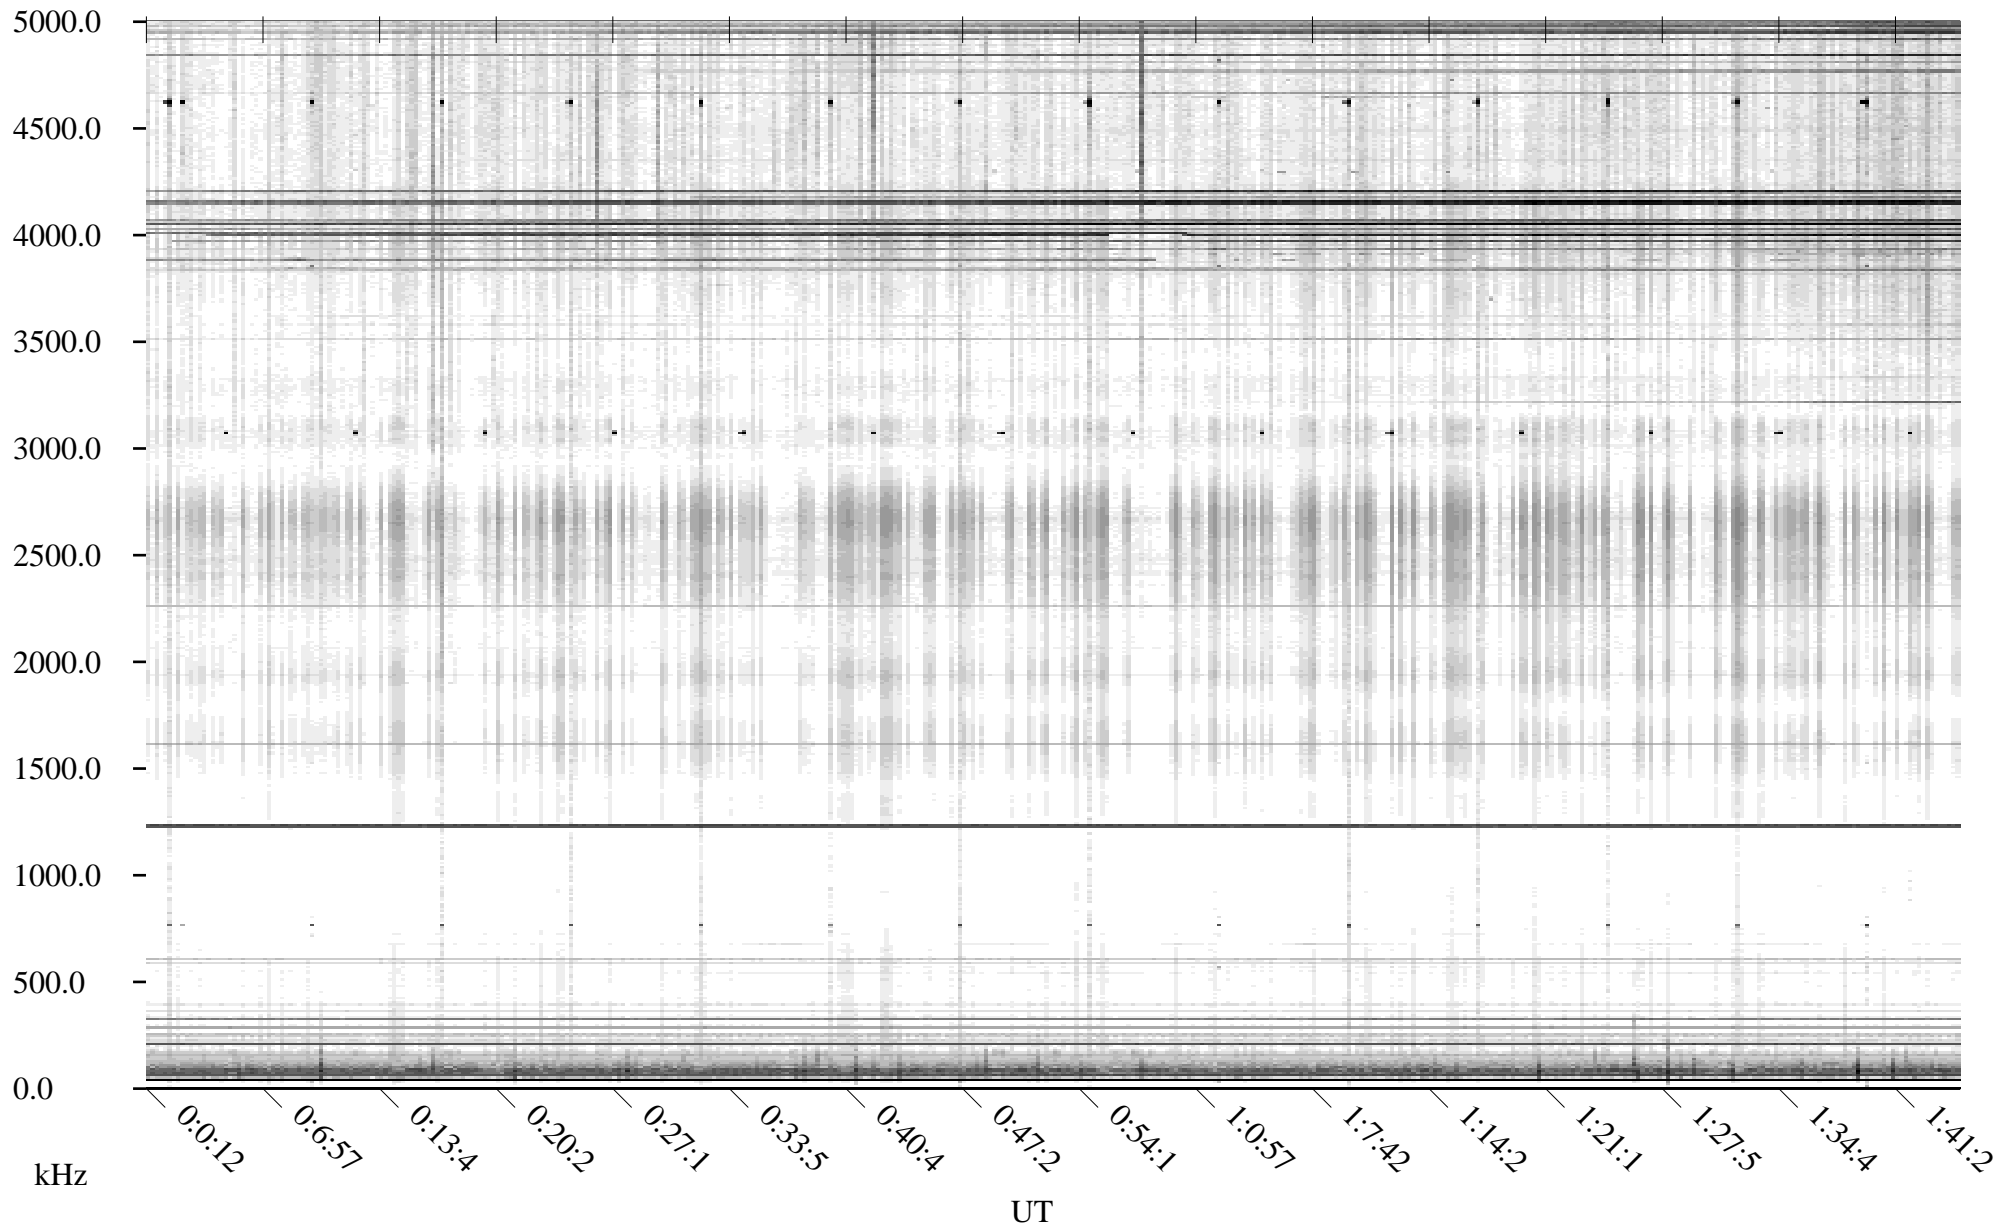

# CHU05-31-21.dat.channel.1

Linear Scale    Black = -100    White = -500

detail

Page 1

# CHU05-31-21.dat.channel.1

Linear Scale    Black = -100    White = -500

detail

Page 2

# CHU05-31-21.dat.channel.1

Linear Scale    Black = -100    White = -500

detail

Page 3

# CHU05-31-21.dat.channel.1

Linear Scale    Black = -100    White = -500

detail