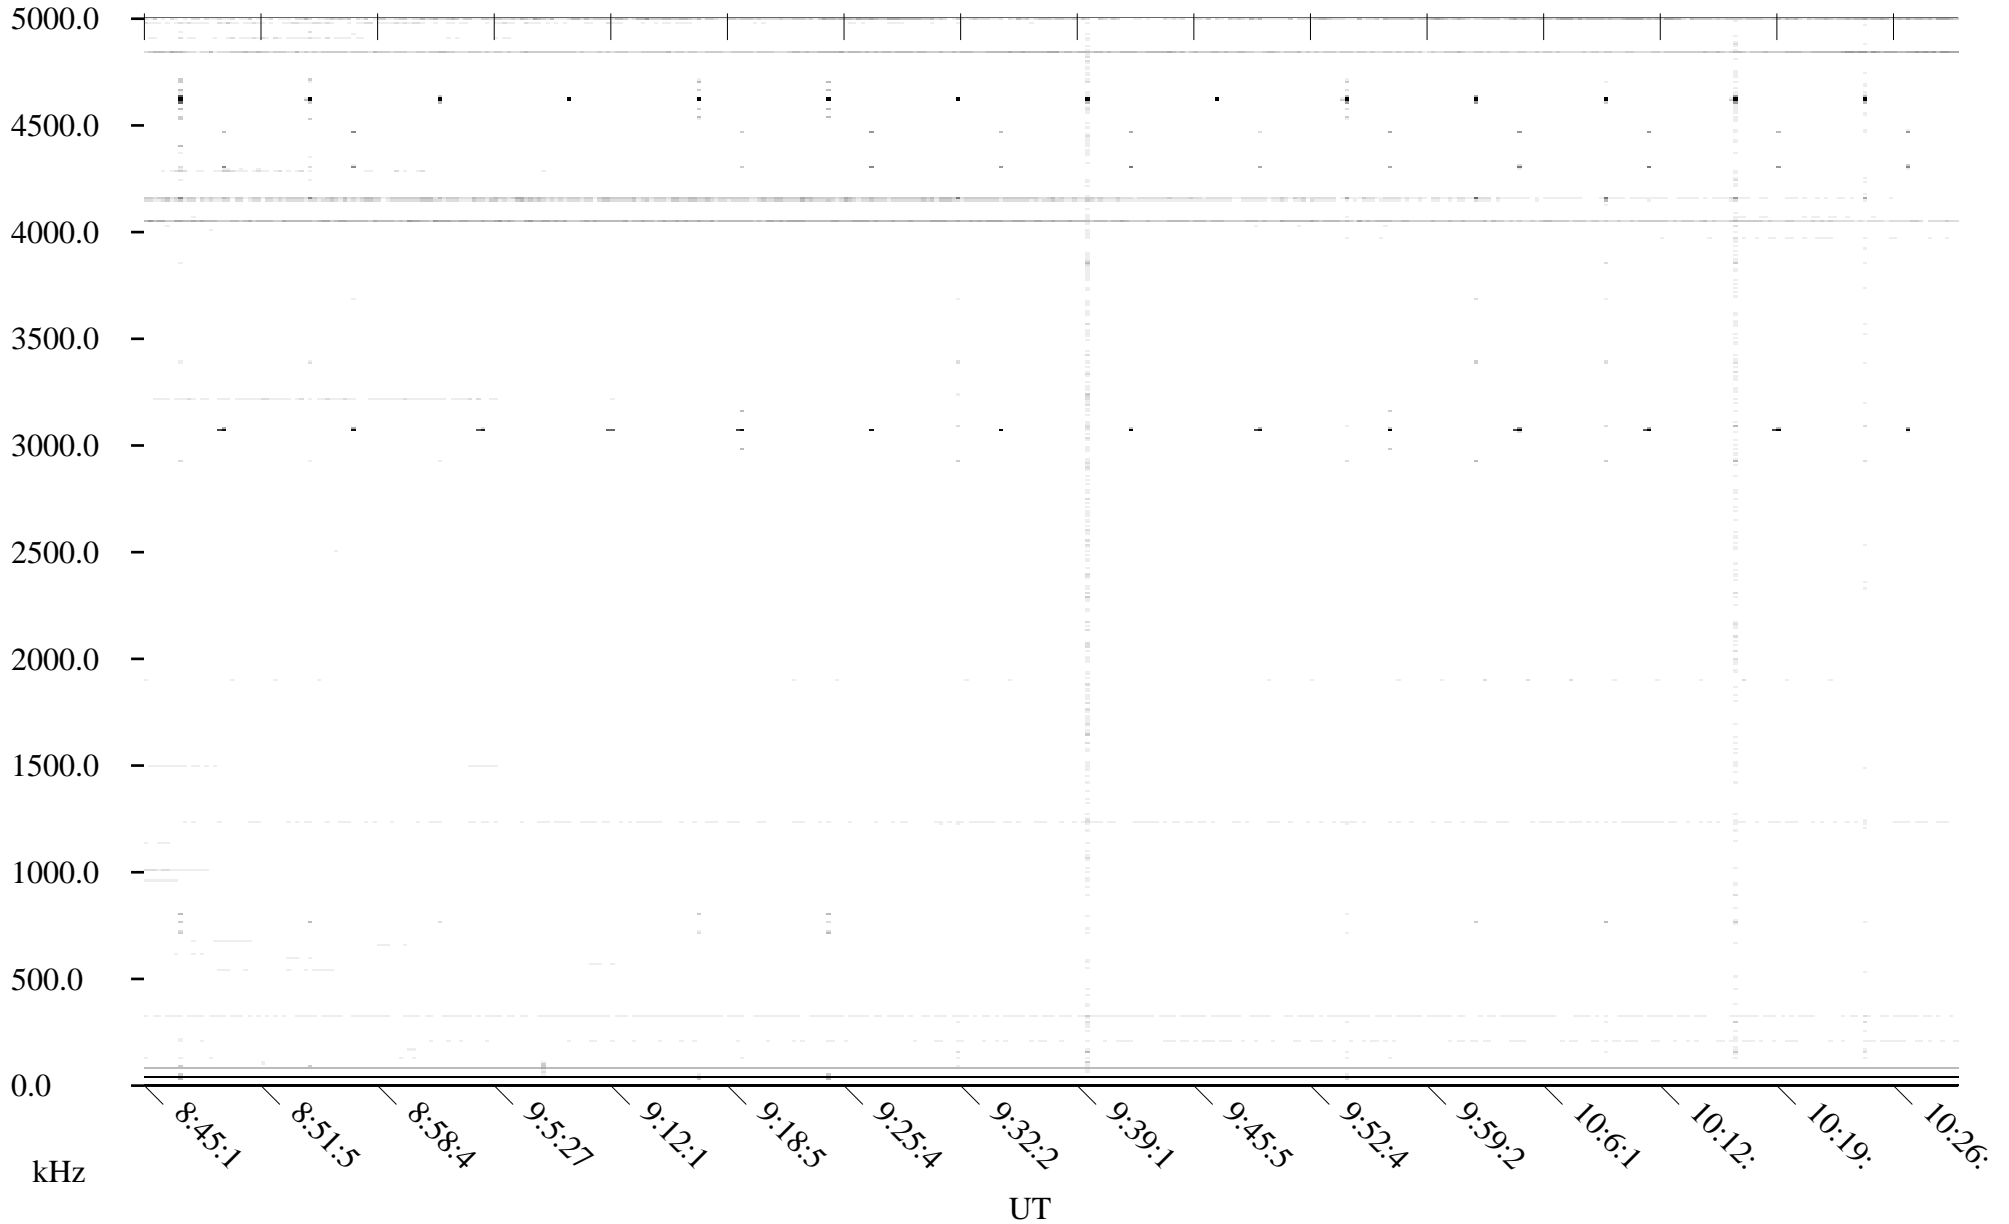

# CHU05-31-21.dat.channel.2

Linear Scale

Black = -100

White = -500

detail

Page 4

# CHU05-31-21.dat.channel.2

Linear Scale    Black = -100    White = -500

detail

Page 5

# CHU05-31-21.dat.channel.2

Linear Scale    Black = -100    White = -500

detail

Page 6

# CHU05-31-21.dat.channel.2

Linear Scale    Black = -100    White = -500

detail