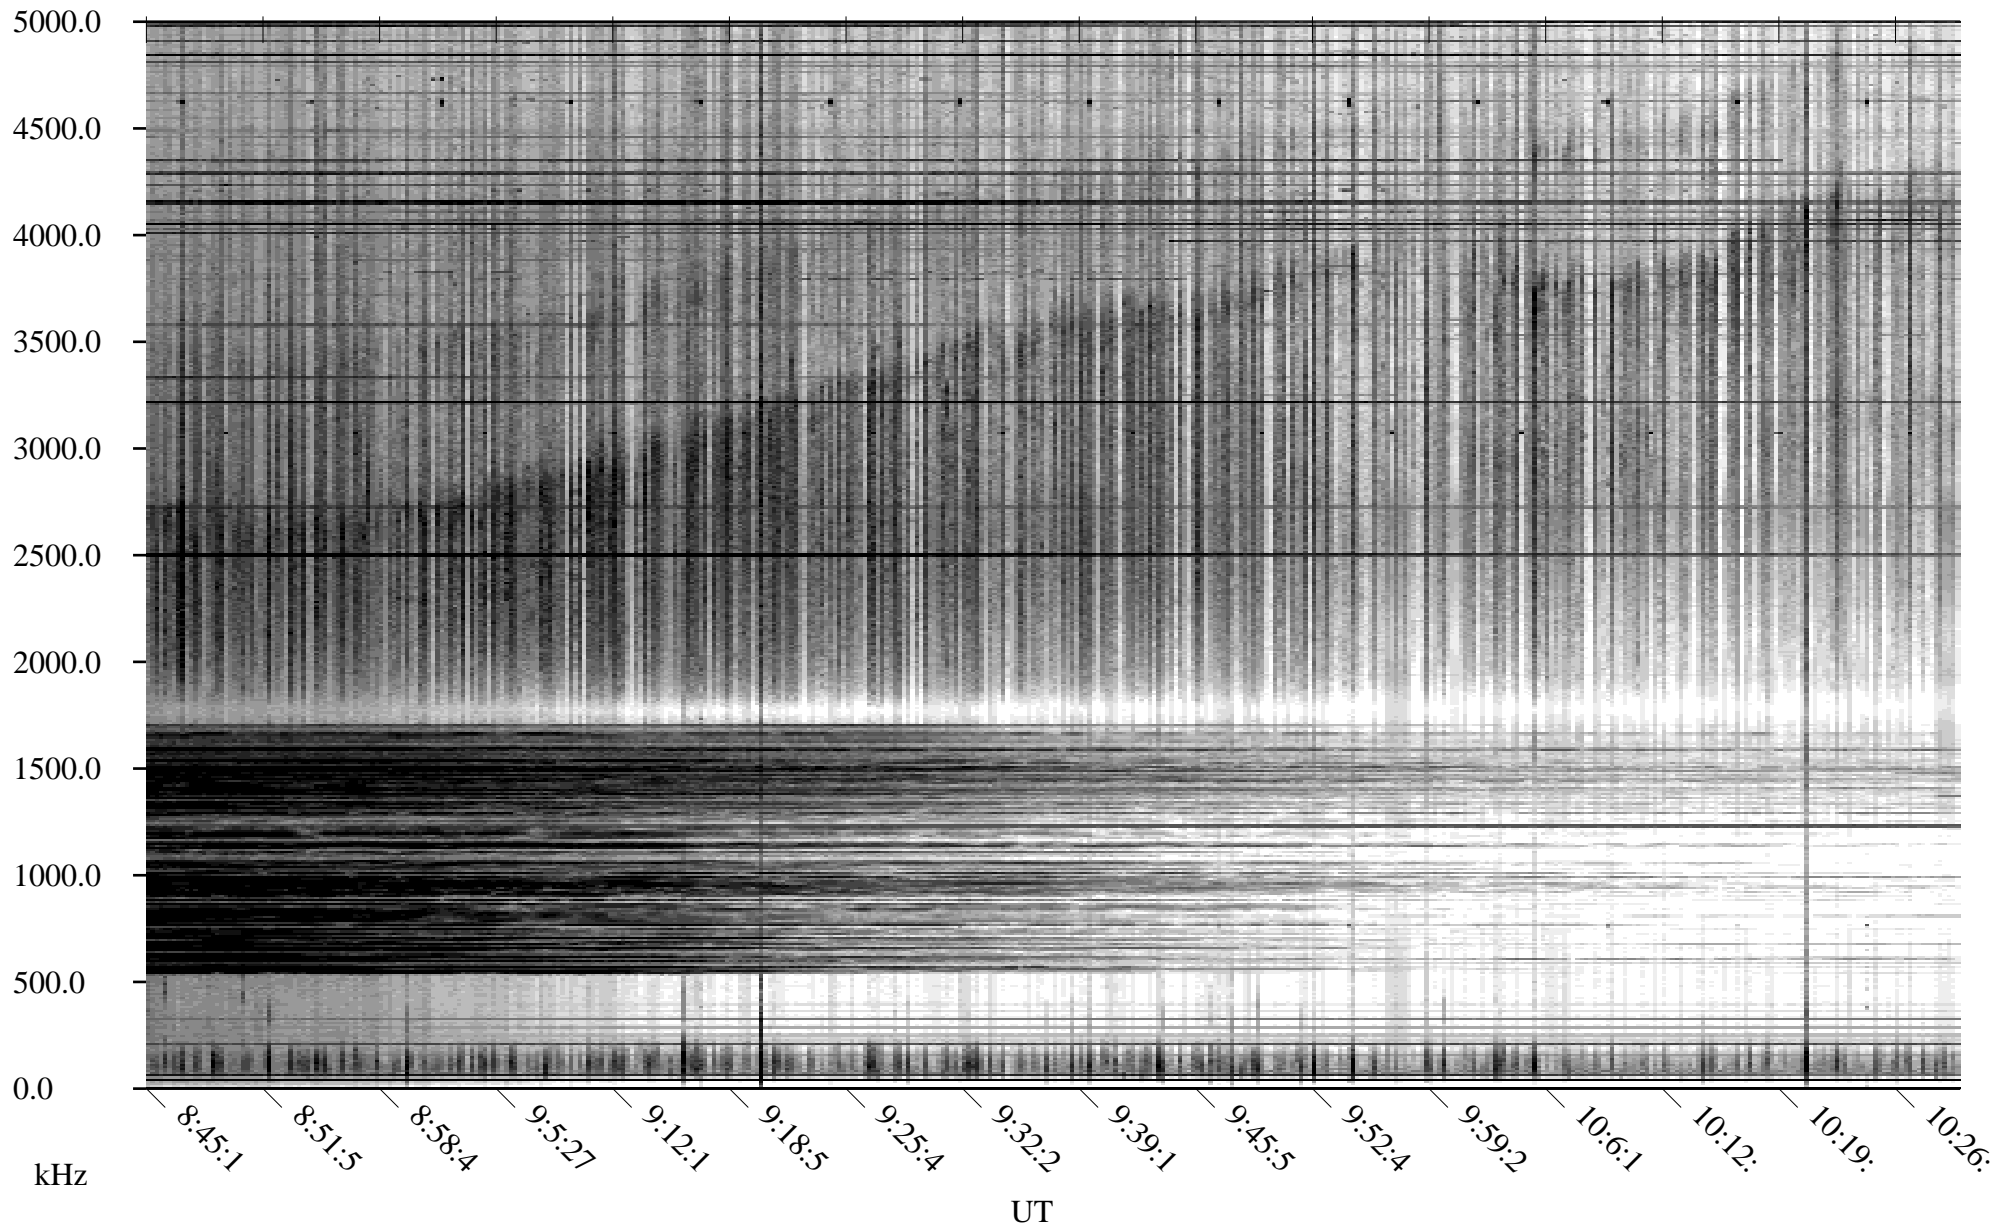

# CHU06-04-21.dat.channel.1

Linear Scale    Black = -100    White = -500

detail

Page 4

# CHU06-04-21.dat.channel.1

Linear Scale    Black = -100    White = -500

detail

Page 5

# CHU06-04-21.dat.channel.1

Linear Scale    Black = -100    White = -500

detail