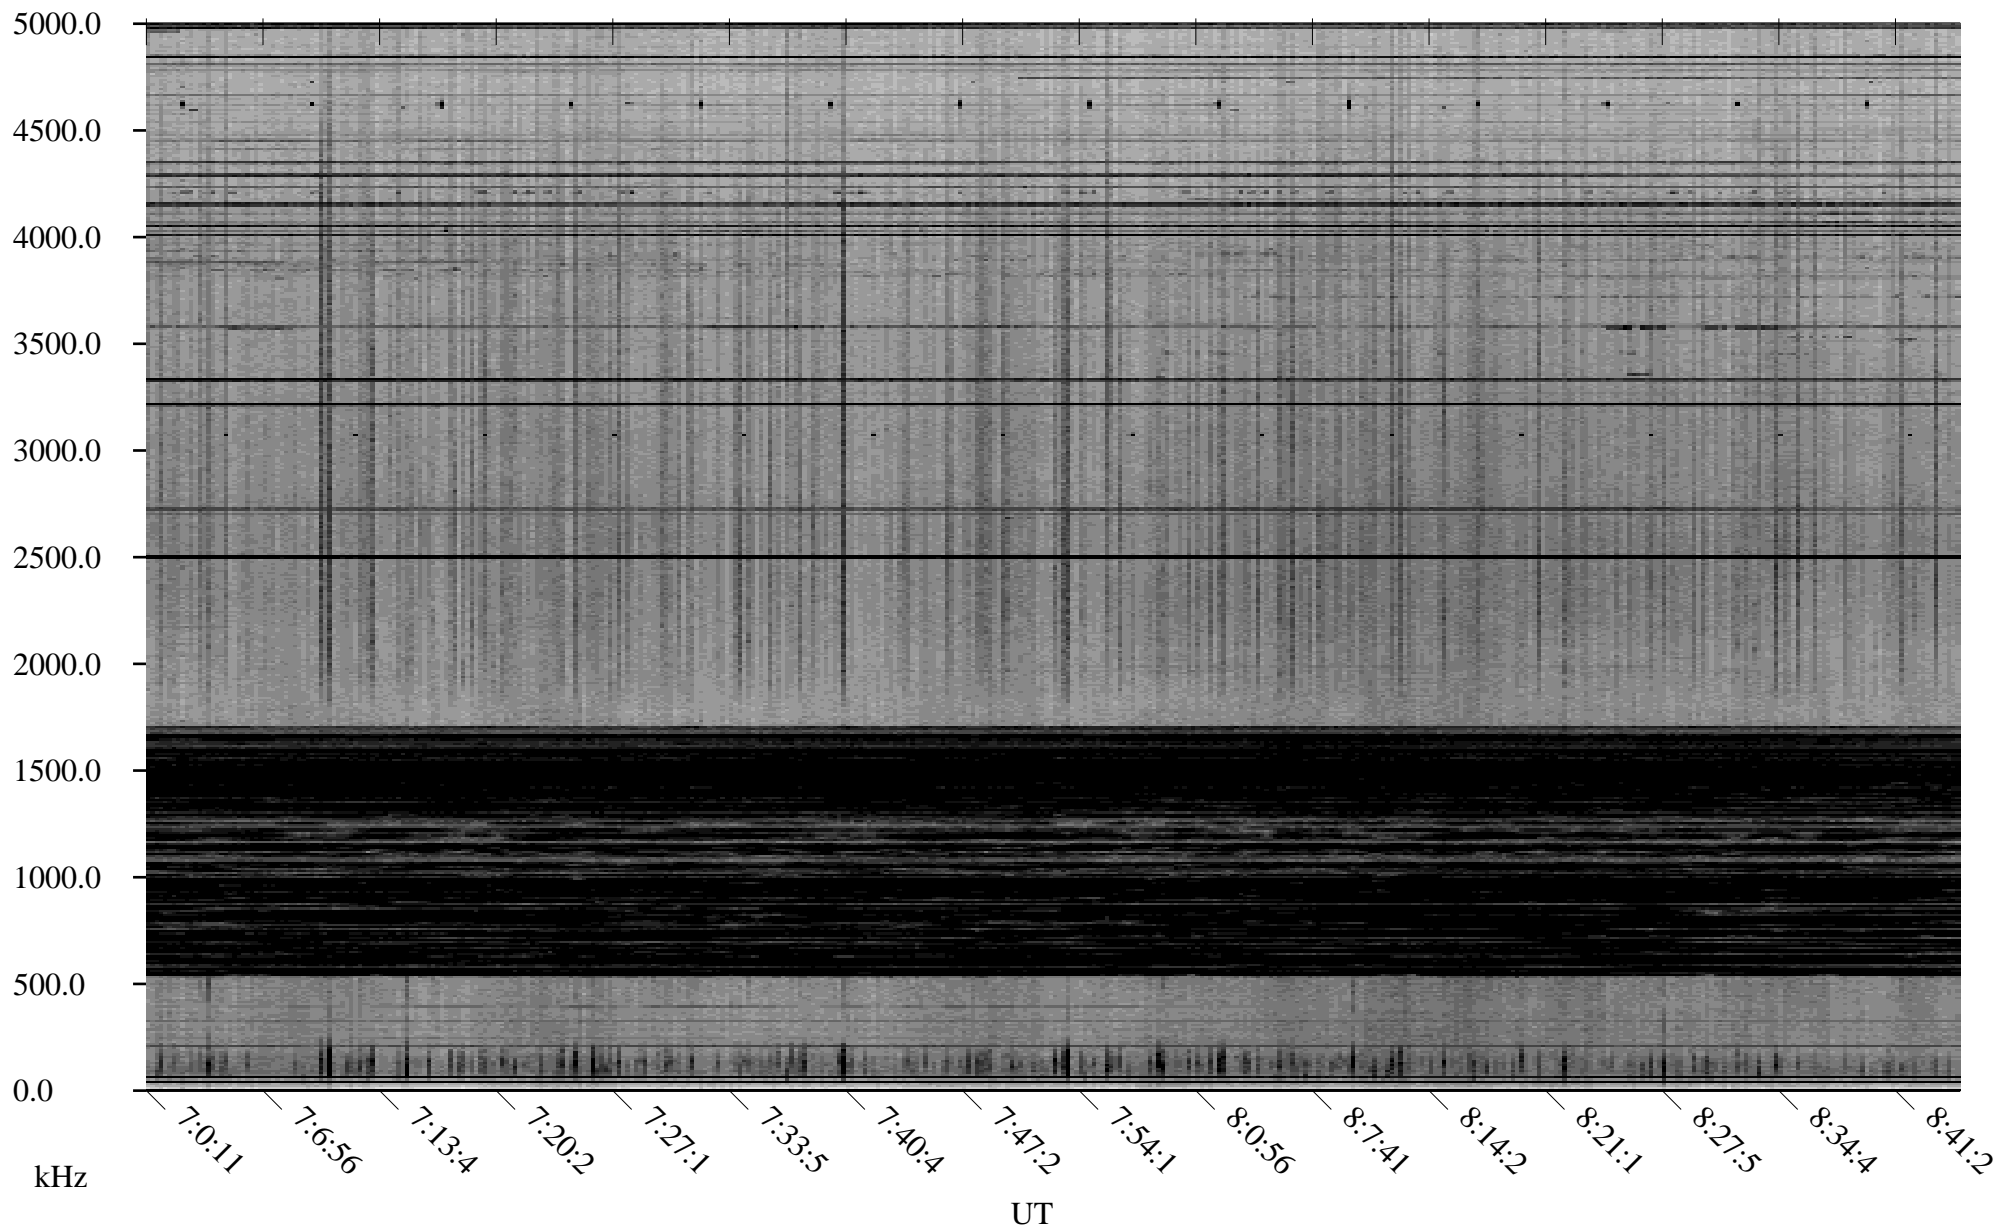

# CHU06-05-21.dat.channel.1

Linear Scale    Black = -100    White = -500

detail

Page 3

# CHU06-05-21.dat.channel.1

Linear Scale    Black = -100    White = -500

detail