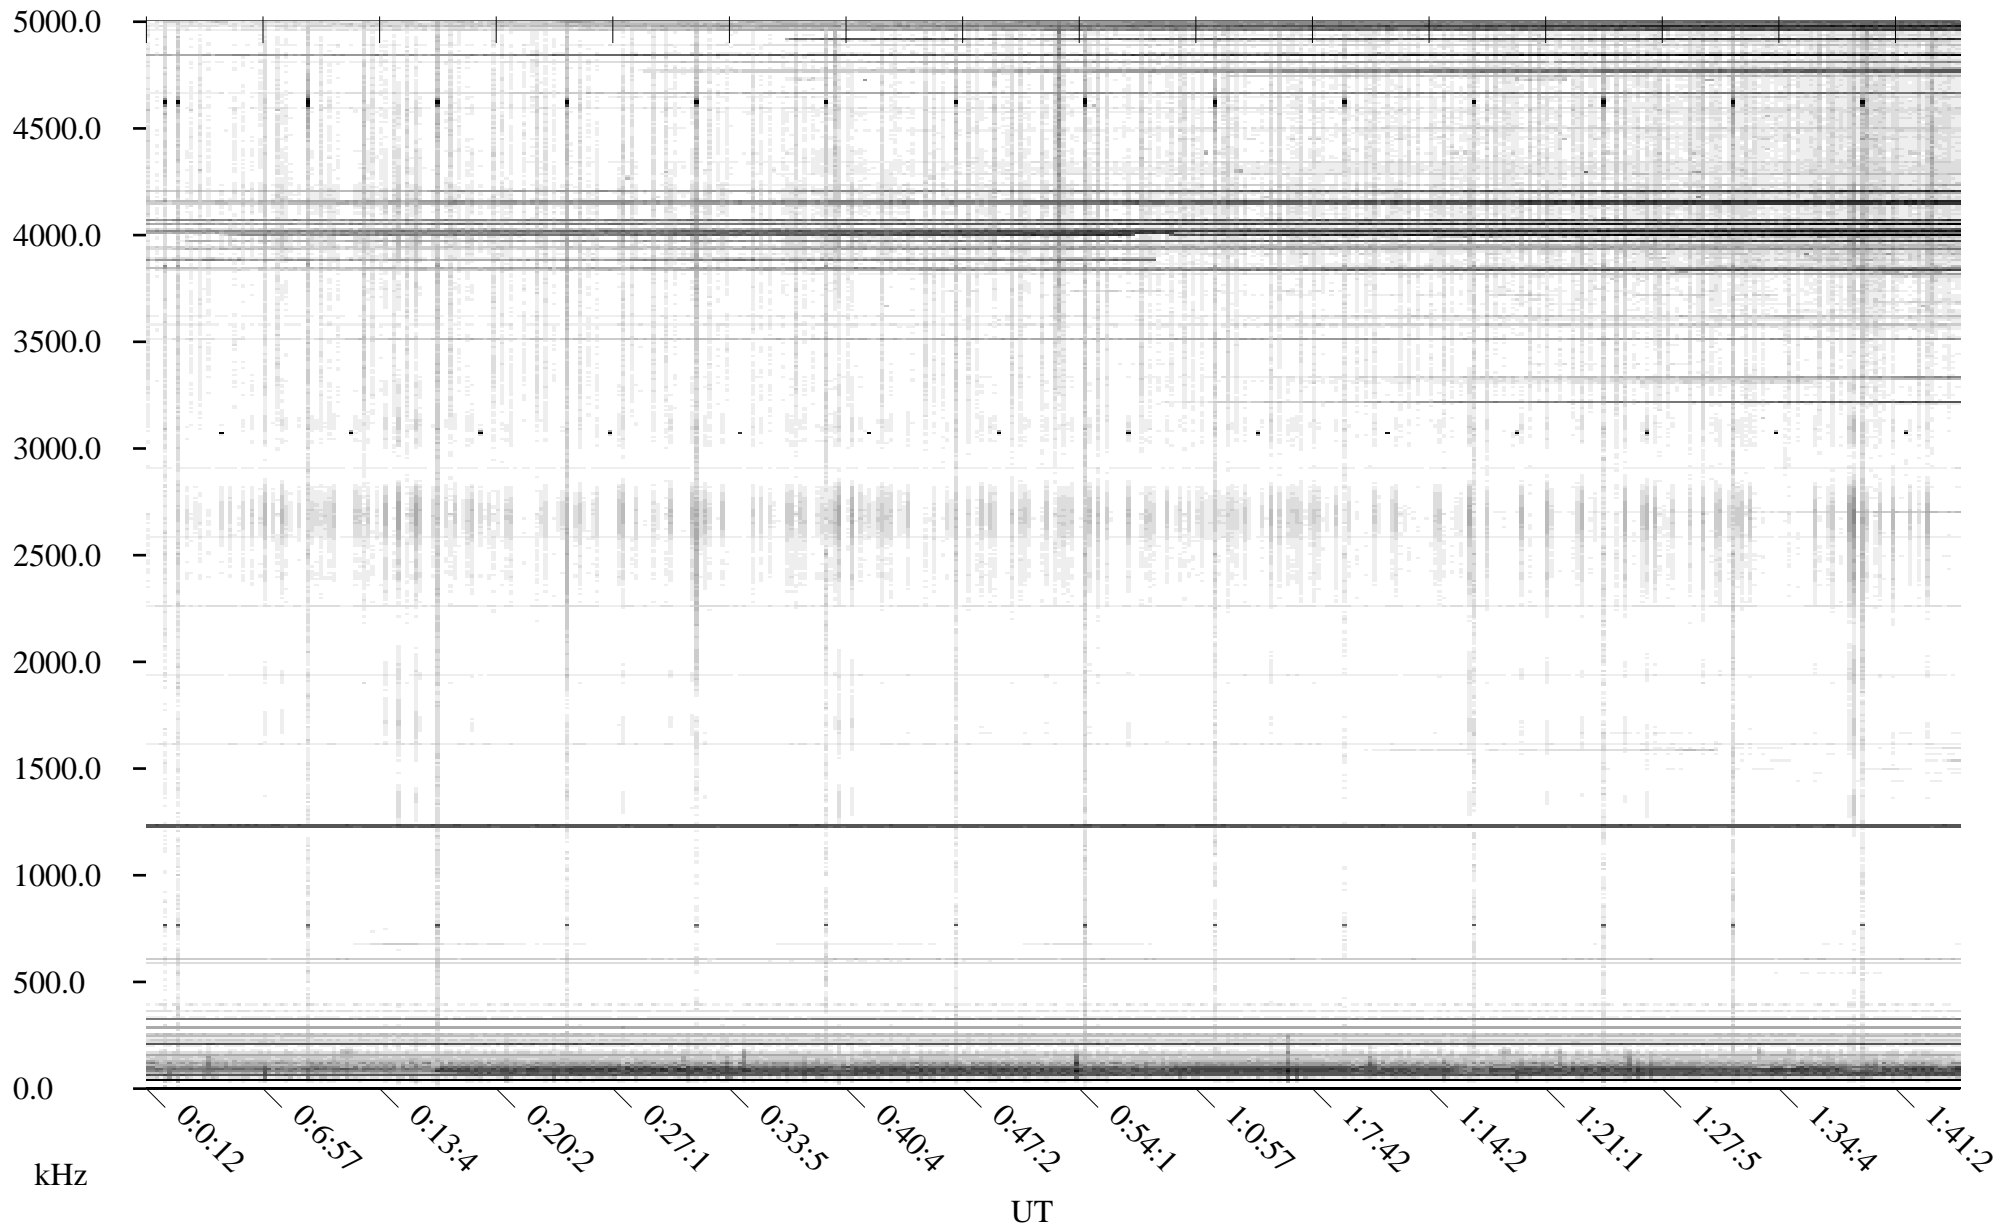

# CHU06-15-21.dat.channel.1

Linear Scale    Black = -100    White = -500

detail

Page 1

# CHU06-15-21.dat.channel.1

Linear Scale    Black = -100    White = -500

detail