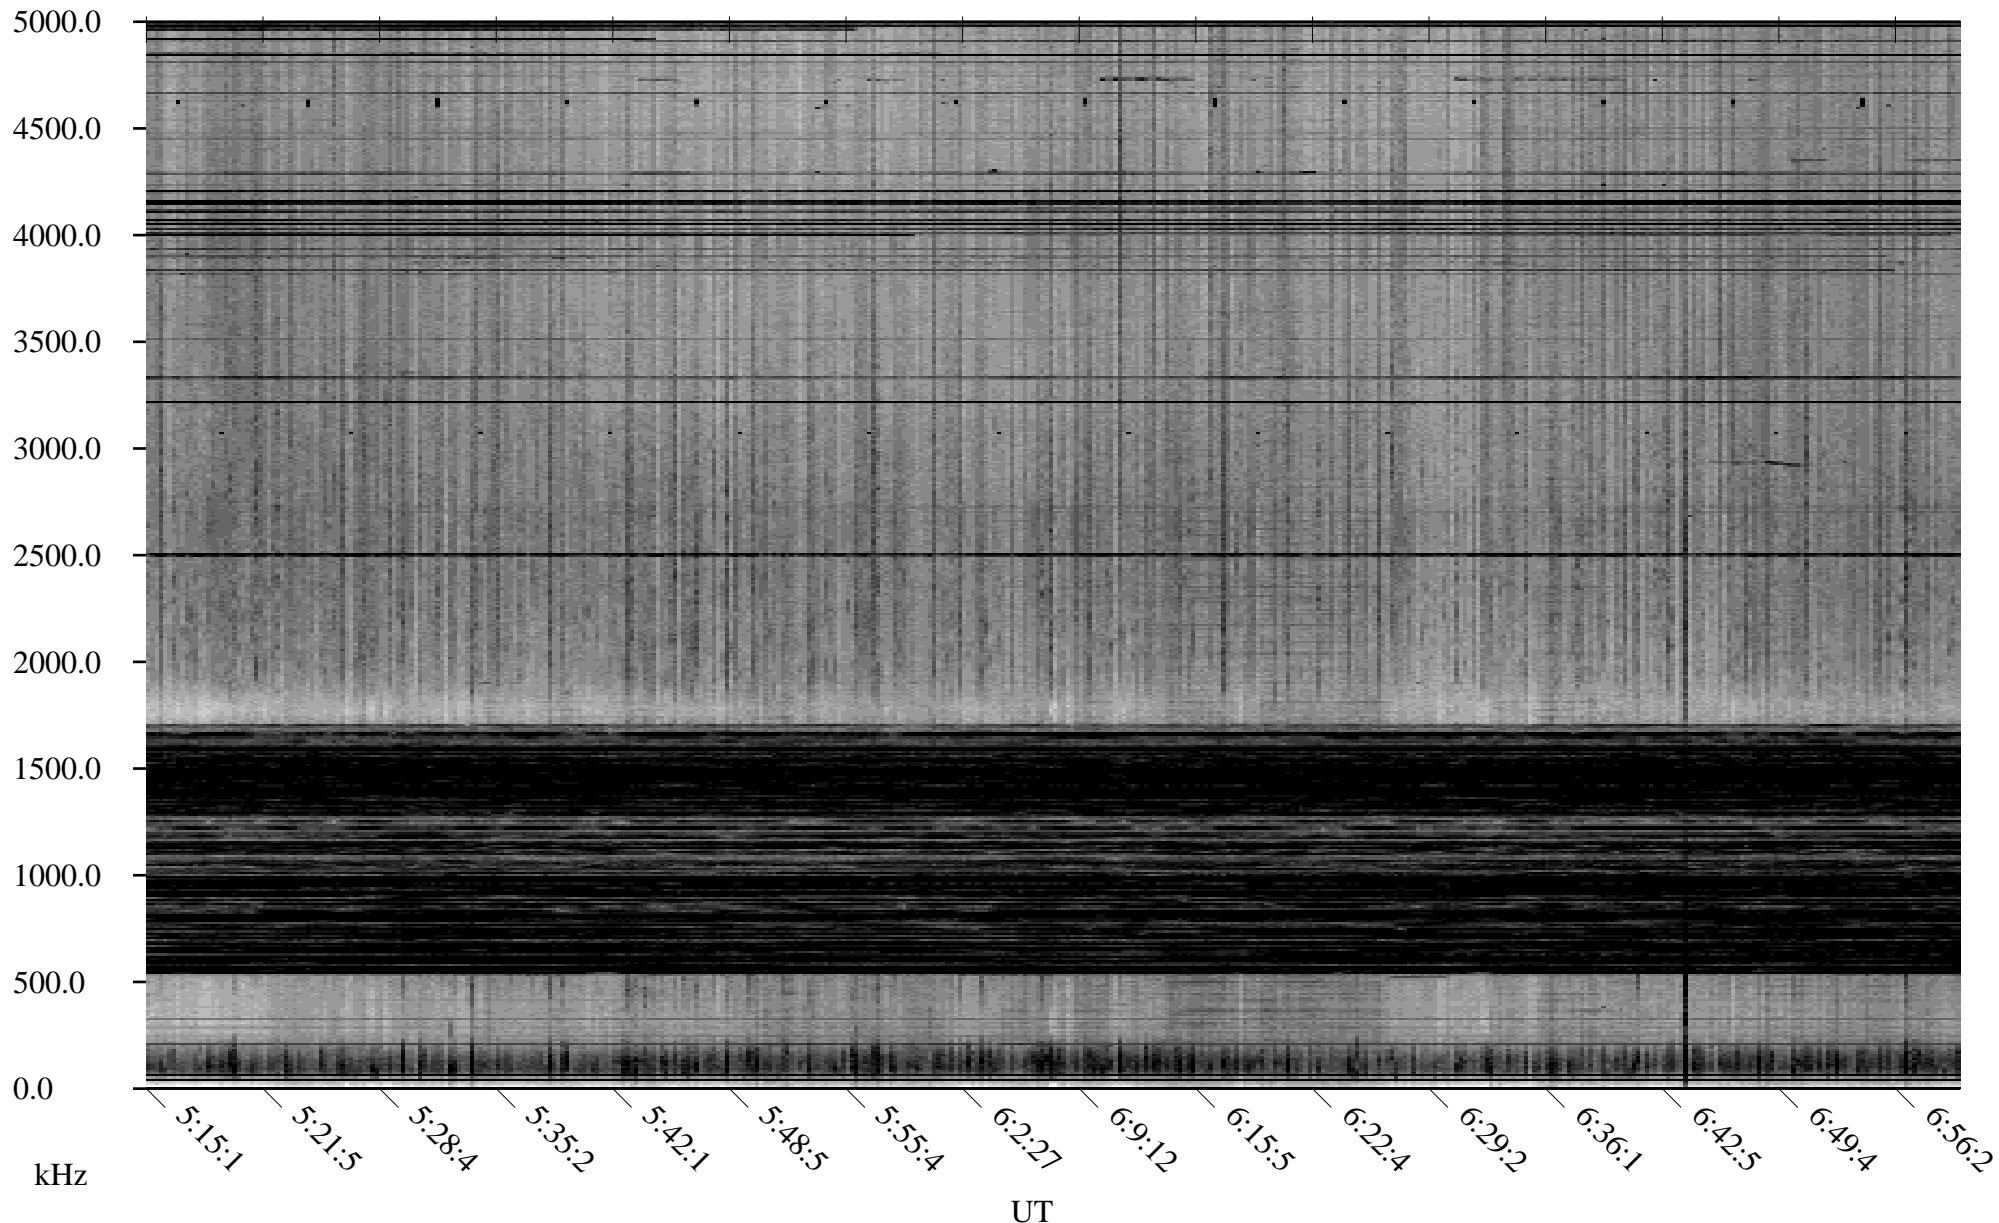

# CHU06-15-21.dat.channel.1

Linear Scale    Black = -100    White = -500

detail

Page 1

# CHU06-15-21.dat.channel.1

Linear Scale    Black = -100    White = -500

detail