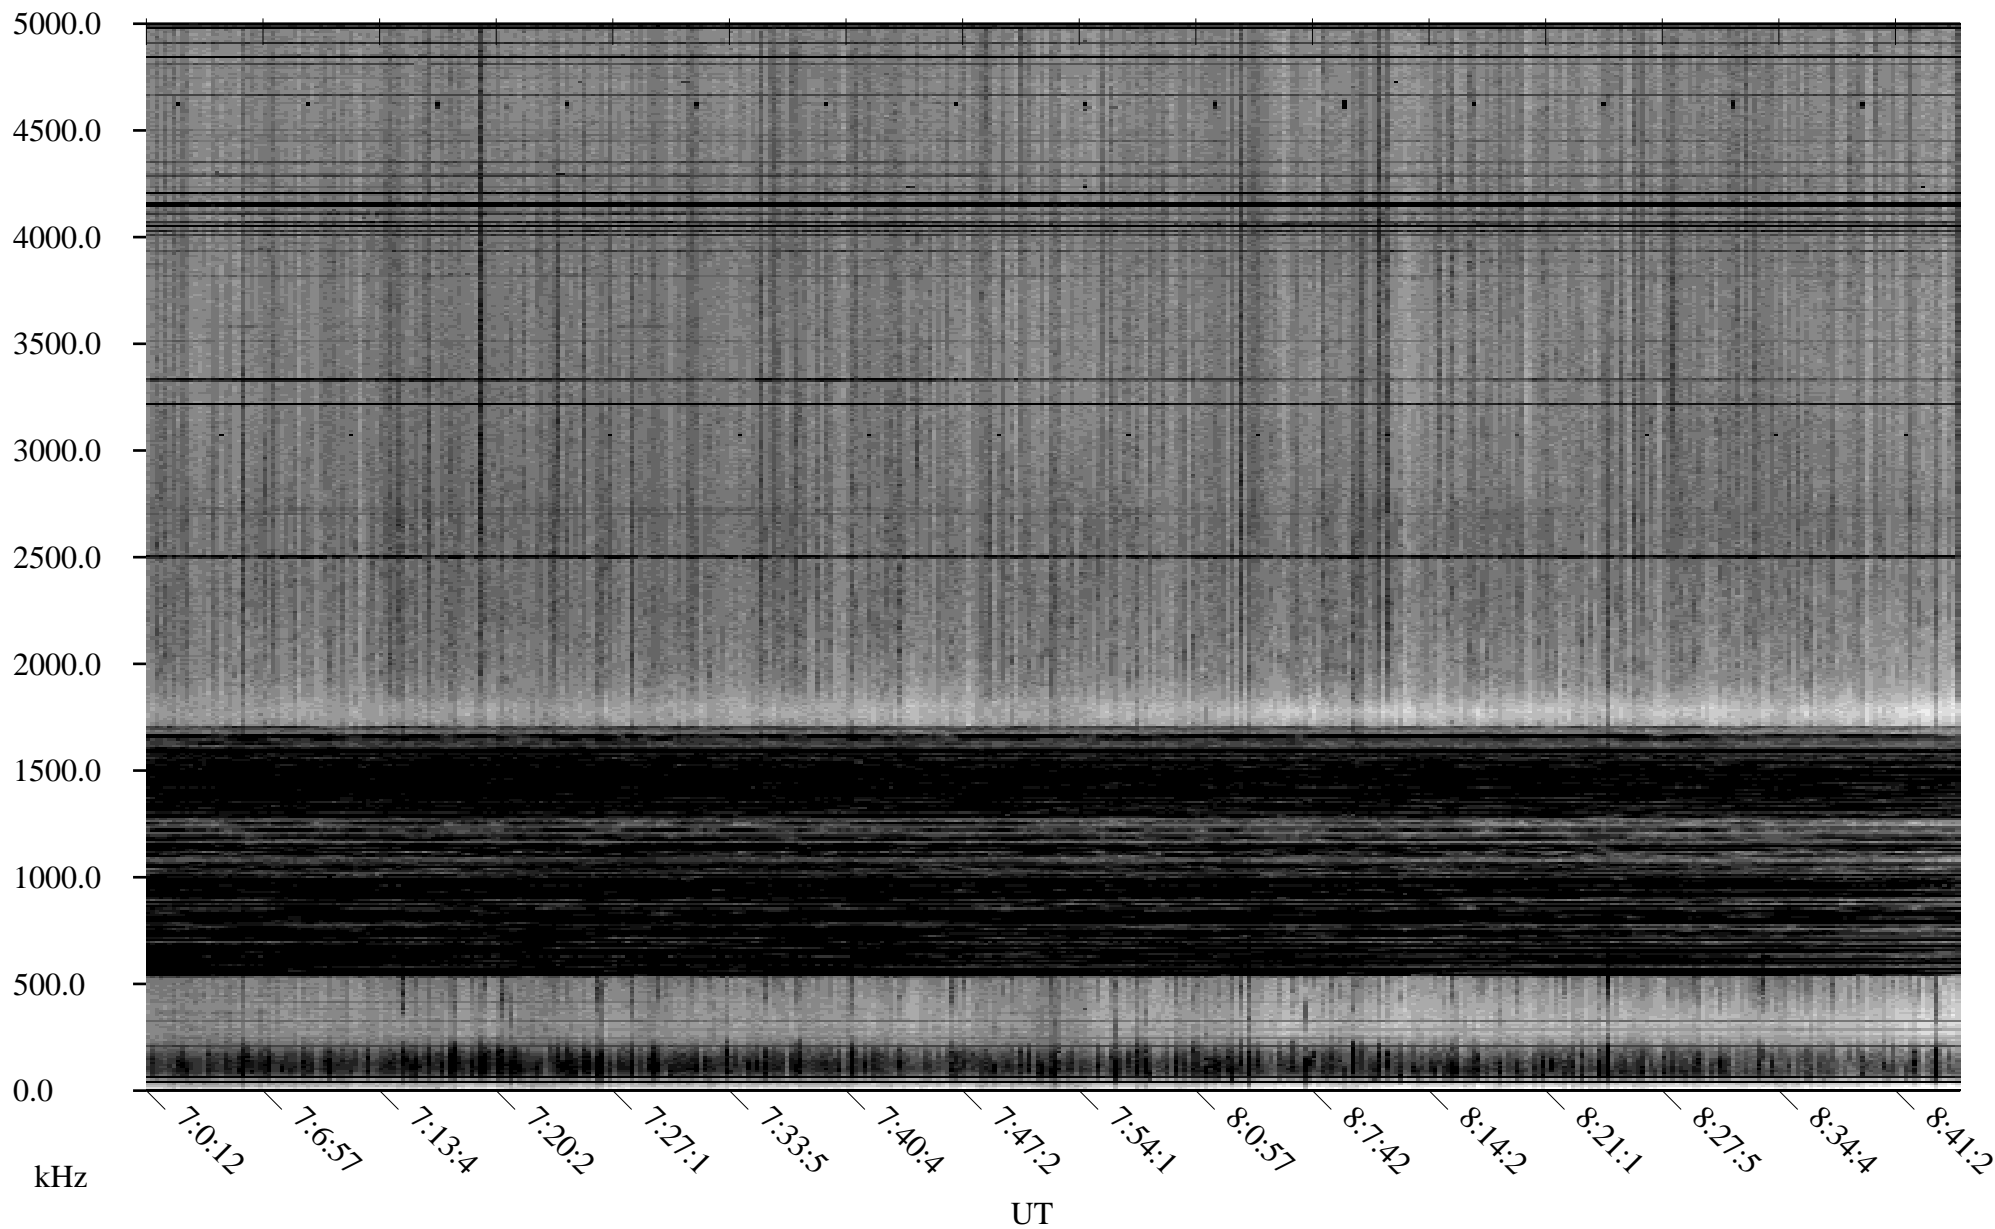

# CHU06-15-21.dat.channel.1

Linear Scale    Black = -100    White = -500

detail

# CHU06-15-21.dat.channel.1

Linear Scale    Black = -100    White = -500

detail

Page 5