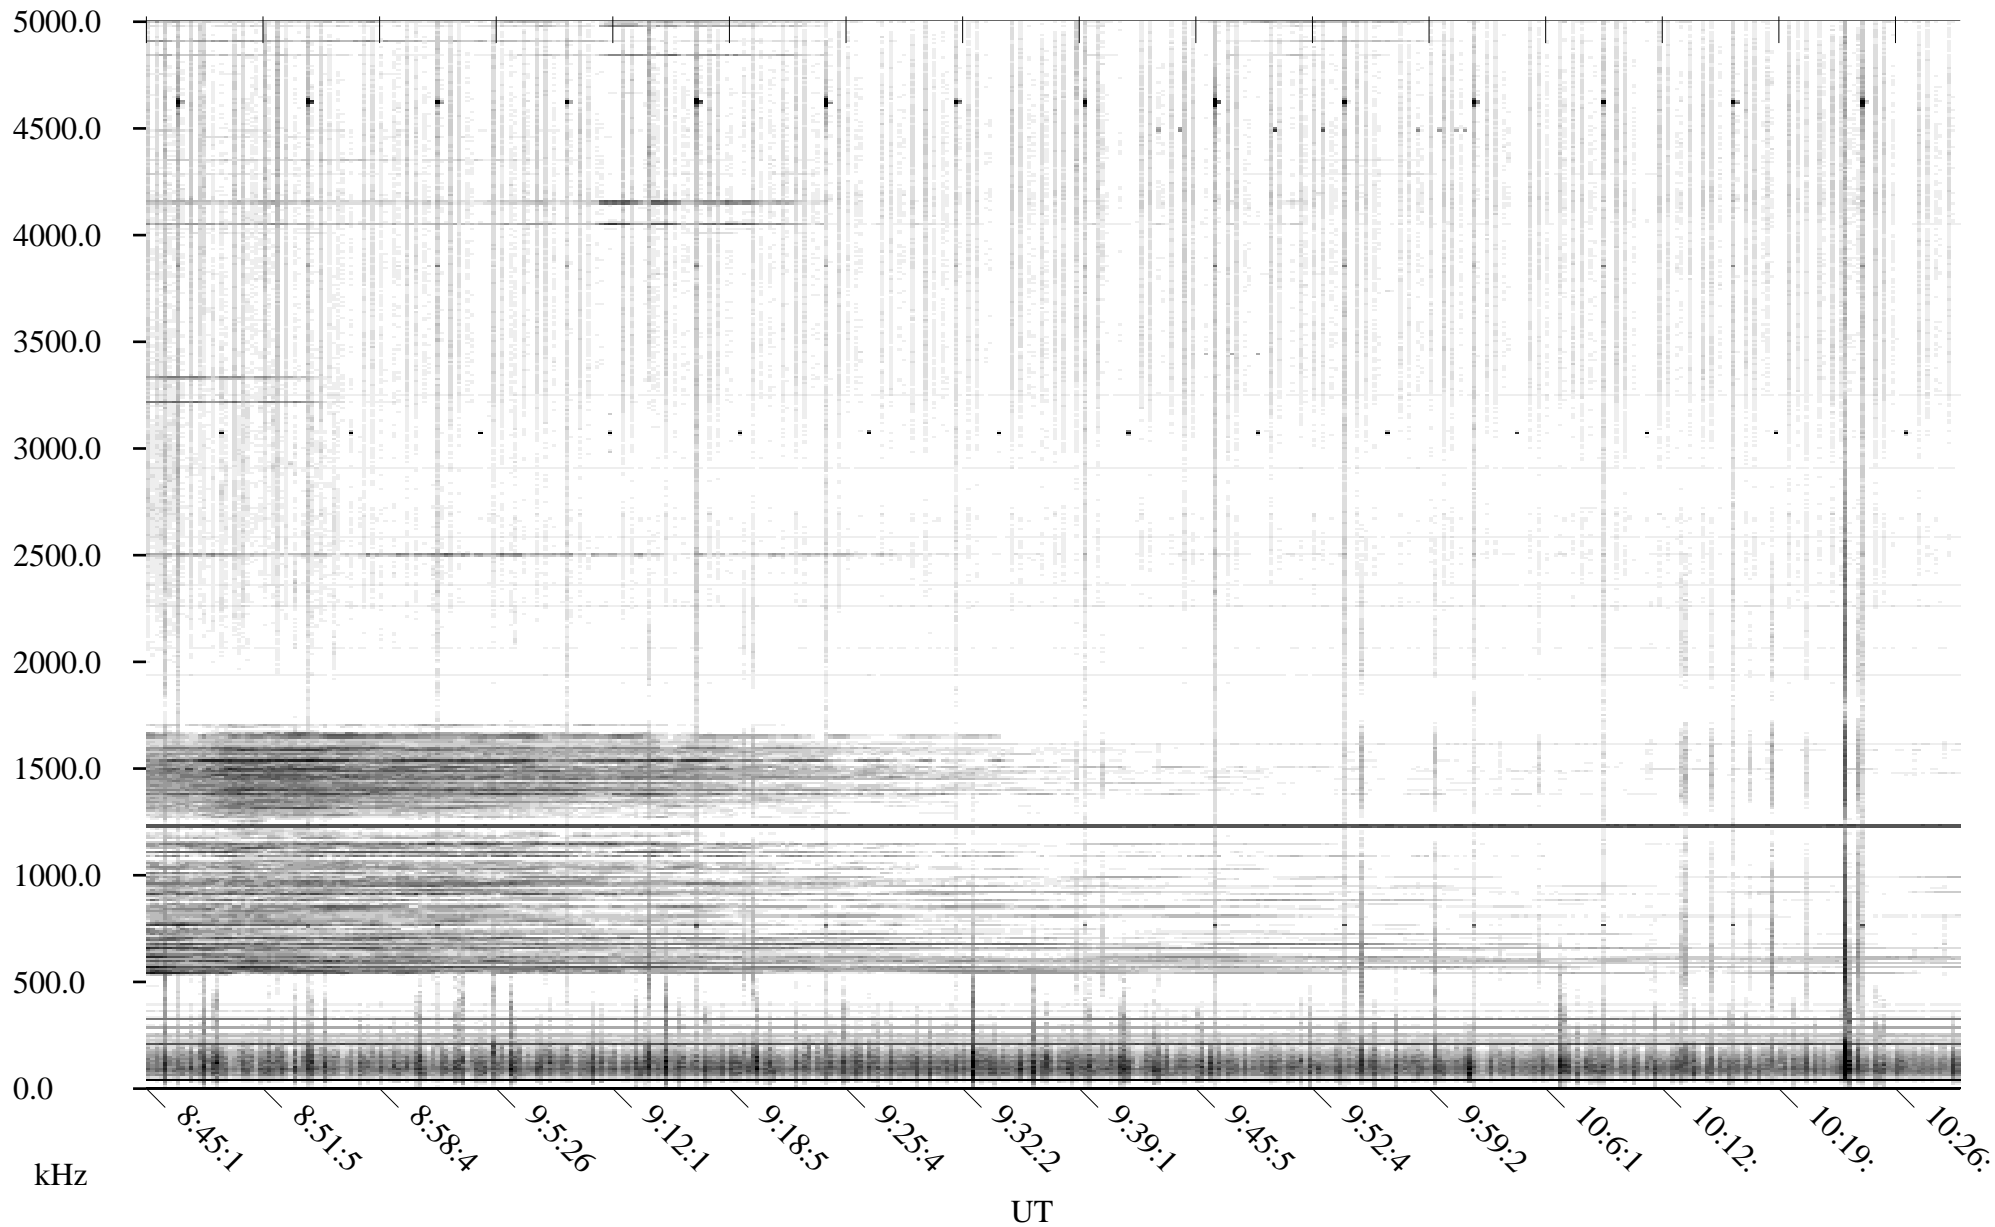

CHU06-16-21.dat.channel.1

Linear Scale Black = -100 White = -500

detail

Page 1

CHU06-16-21.dat.channel.1

Linear Scale Black = -100 White = -500

detail

Page 2

CHU06-16-21.dat.channel.1

Linear Scale Black = -100 White = -500

detail

CHU06-16-21.dat.channel.1

Linear Scale Black = -100 White = -500

detail

CHU06-16-21.dat.channel.1

Linear Scale Black = -100 White = -500

detail

CHU06-16-21.dat.channel.1

Linear Scale Black = -100 White = -500

detail

CHU06-16-21.dat.channel.1

Linear Scale

Black = -100

White = -500