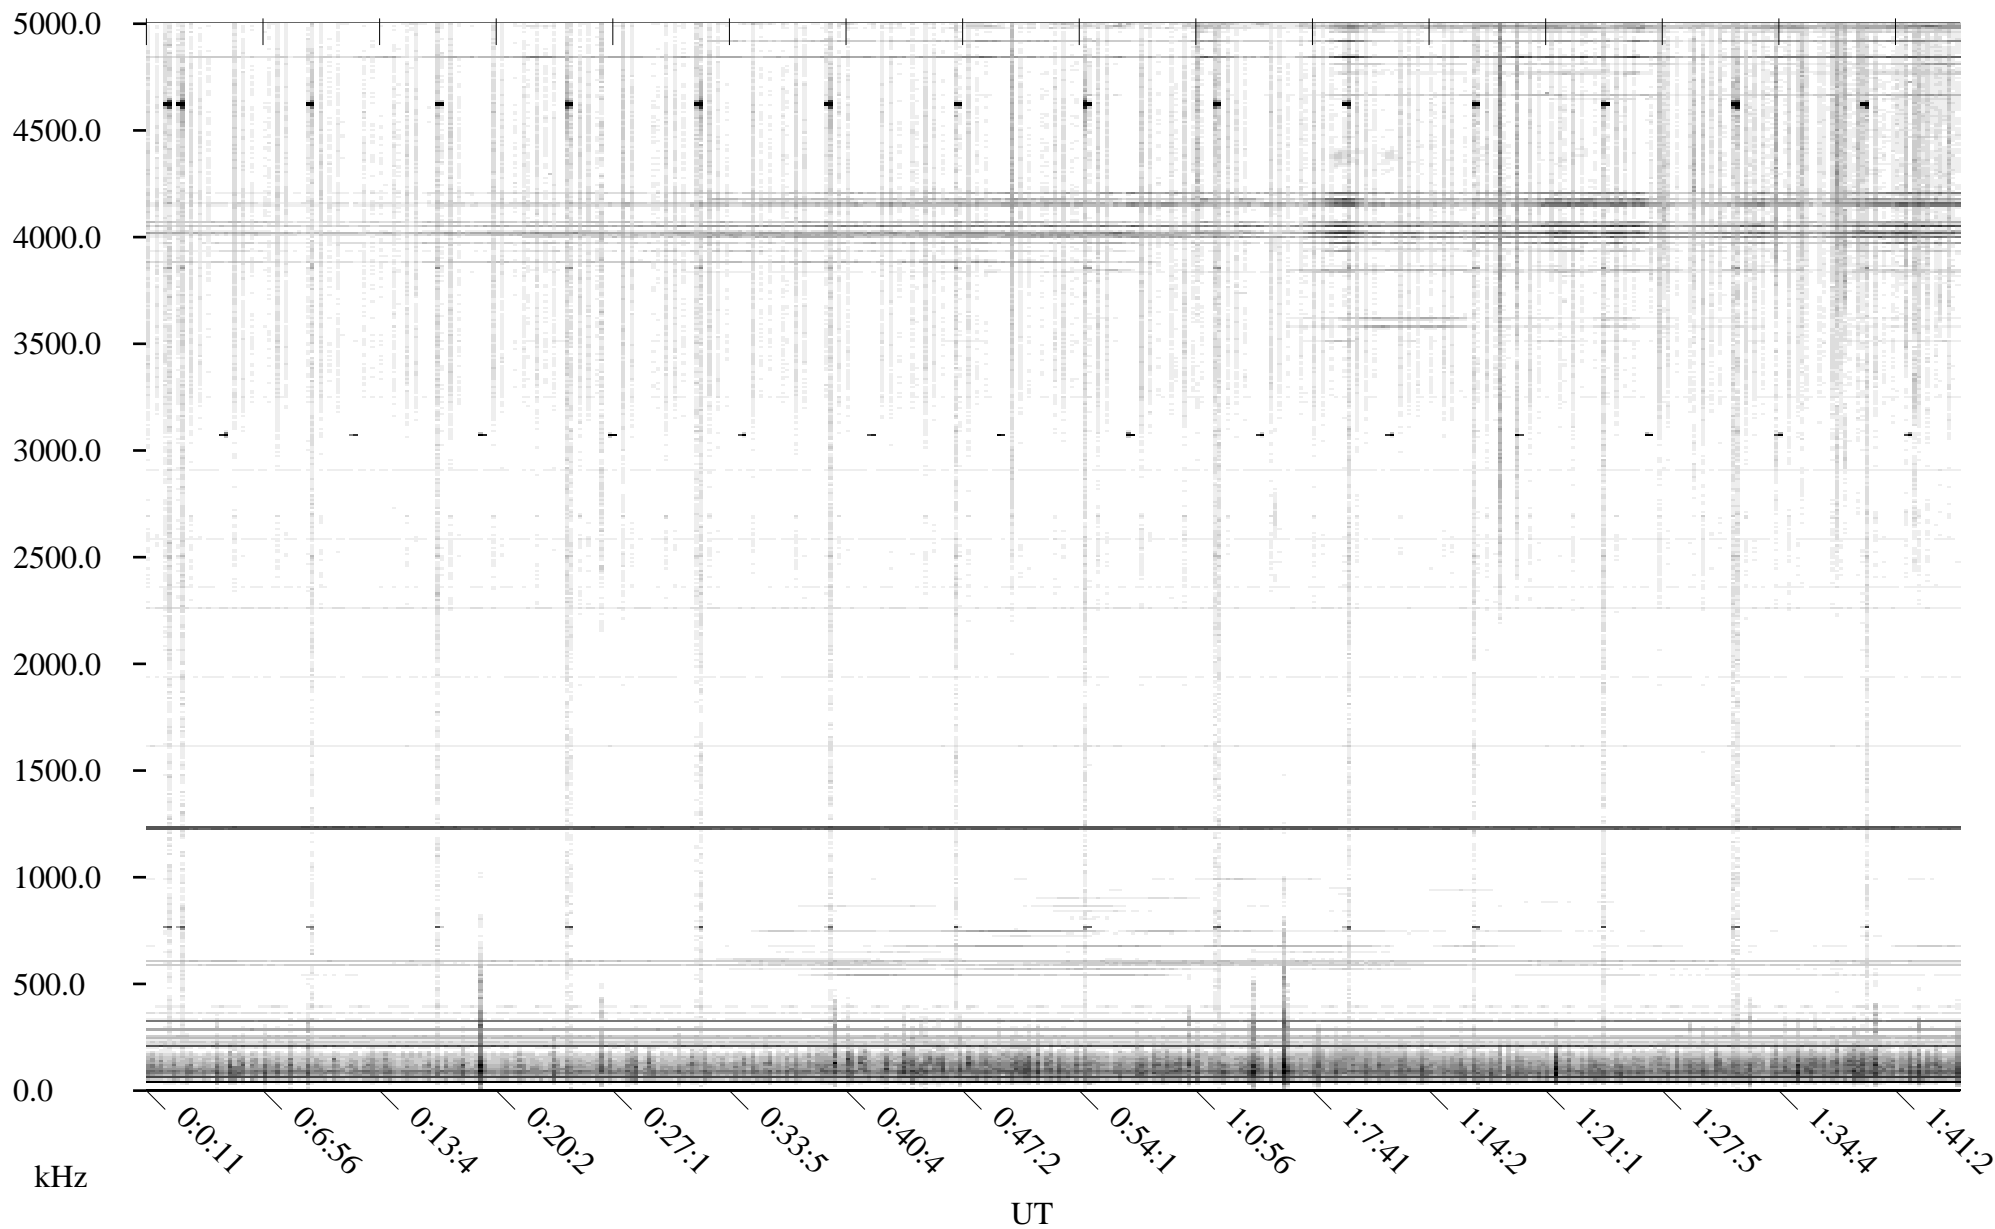

CHU06-16-21.dat.channel.1

Linear Scale Black = -100 White = -500

detail

Page 1

CHU06-16-21.dat.channel.1

Linear Scale Black = -100 White = -500

detail

Page 2

CHU06-16-21.dat.channel.1

Linear Scale Black = -100 White = -500

detail

CHU06-16-21.dat.channel.1

Linear Scale Black = -100 White = -500

detail

CHU06-16-21.dat.channel.1

Linear Scale Black = -100 White = -500

detail

CHU06-16-21.dat.channel.1

Linear Scale Black = -100 White = -500

detail

CHU06-16-21.dat.channel.1

Linear Scale

Black = -100

White = -500