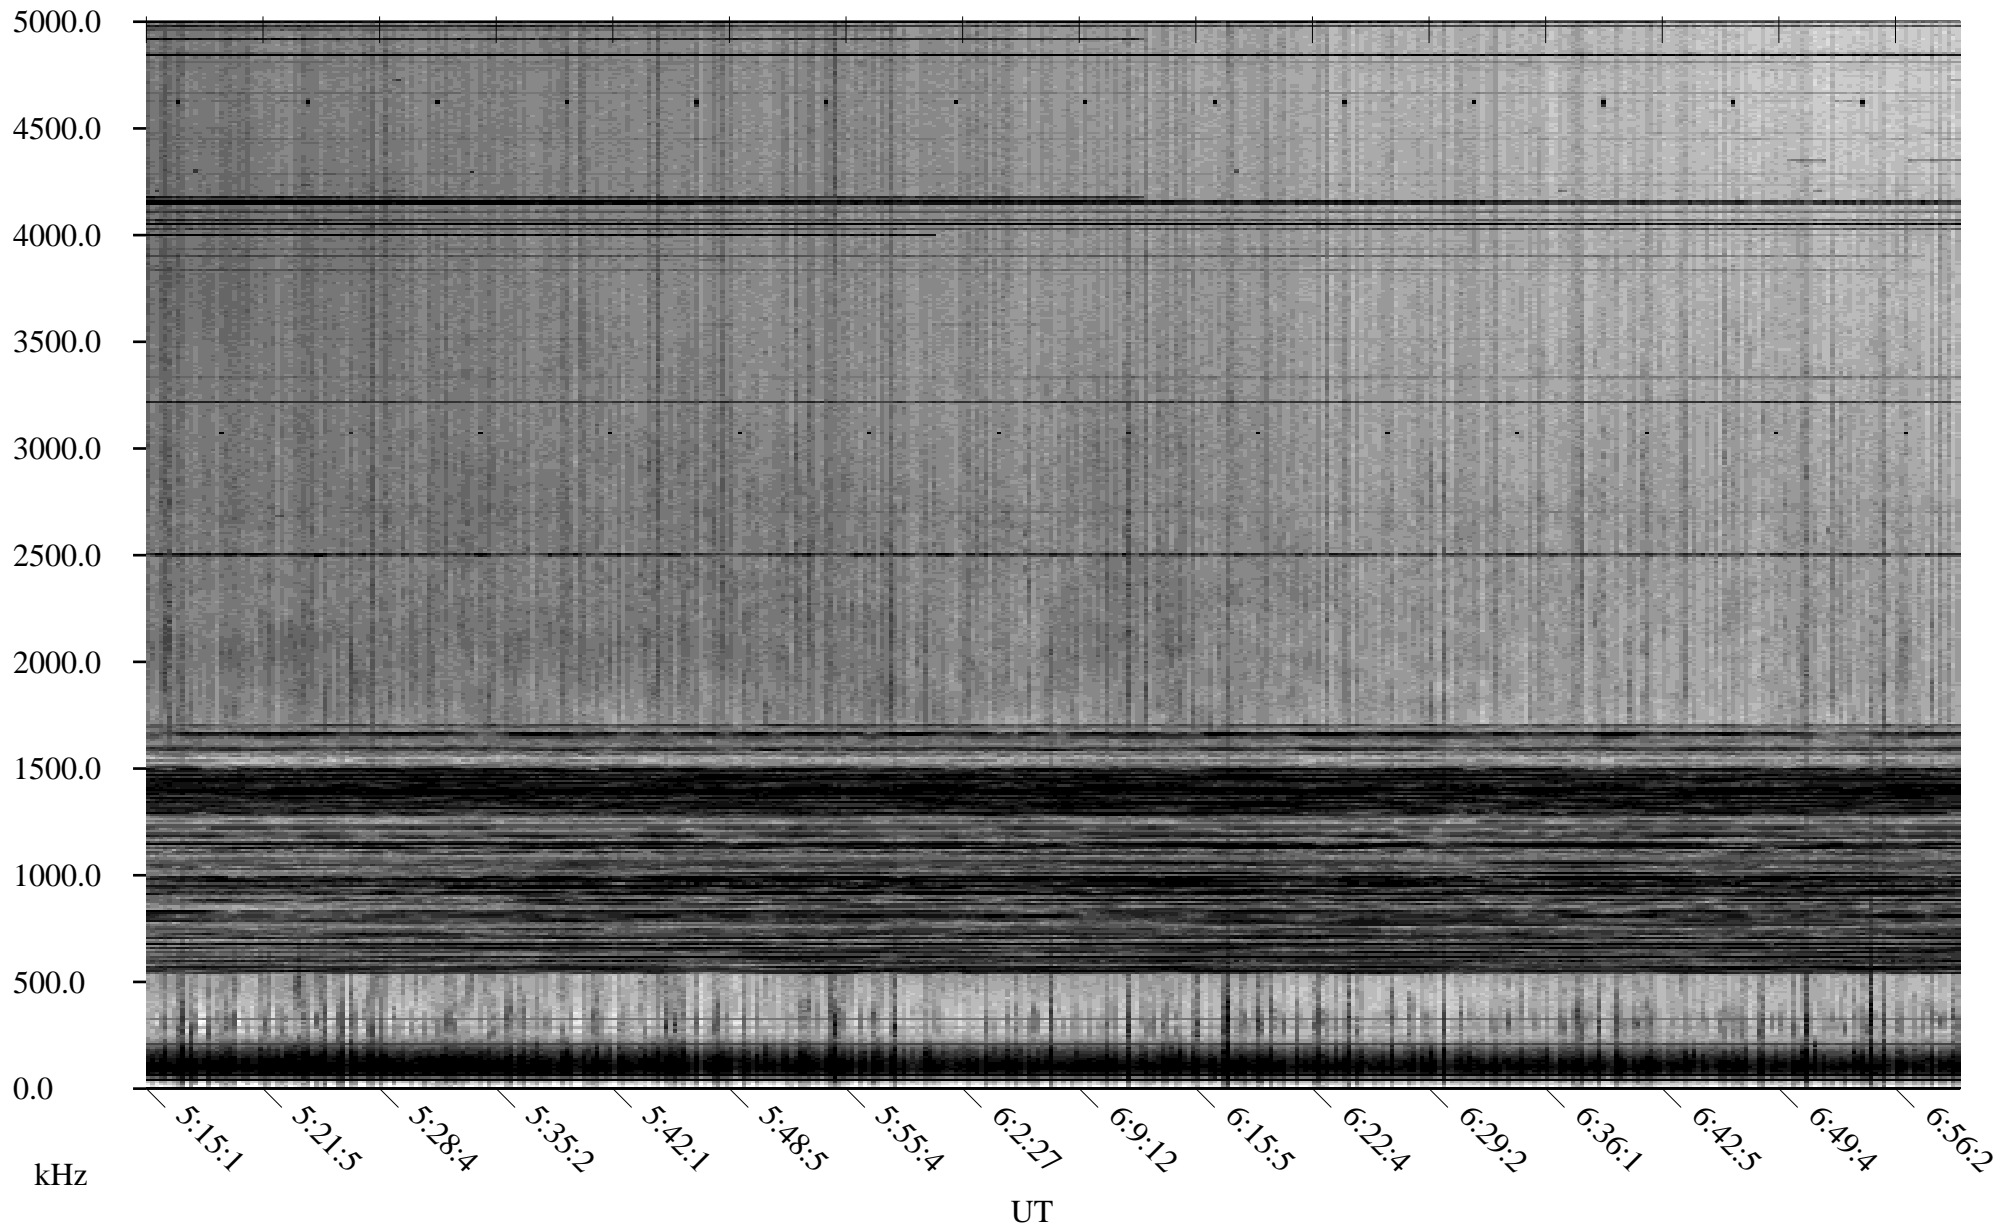

# CHU06-19-21.dat.channel.0

Linear Scale    Black = -100    White = -500

detail

Page 2

# CHU06-19-21.dat.channel.0

Linear Scale

Black = -100

White = -500

detail

Page 3

# CHU06-19-21.dat.channel.0

Linear Scale    Black = -100    White = -500

detail

Page 4

# CHU06-19-21.dat.channel.0

Linear Scale    Black = -100    White = -500

detail