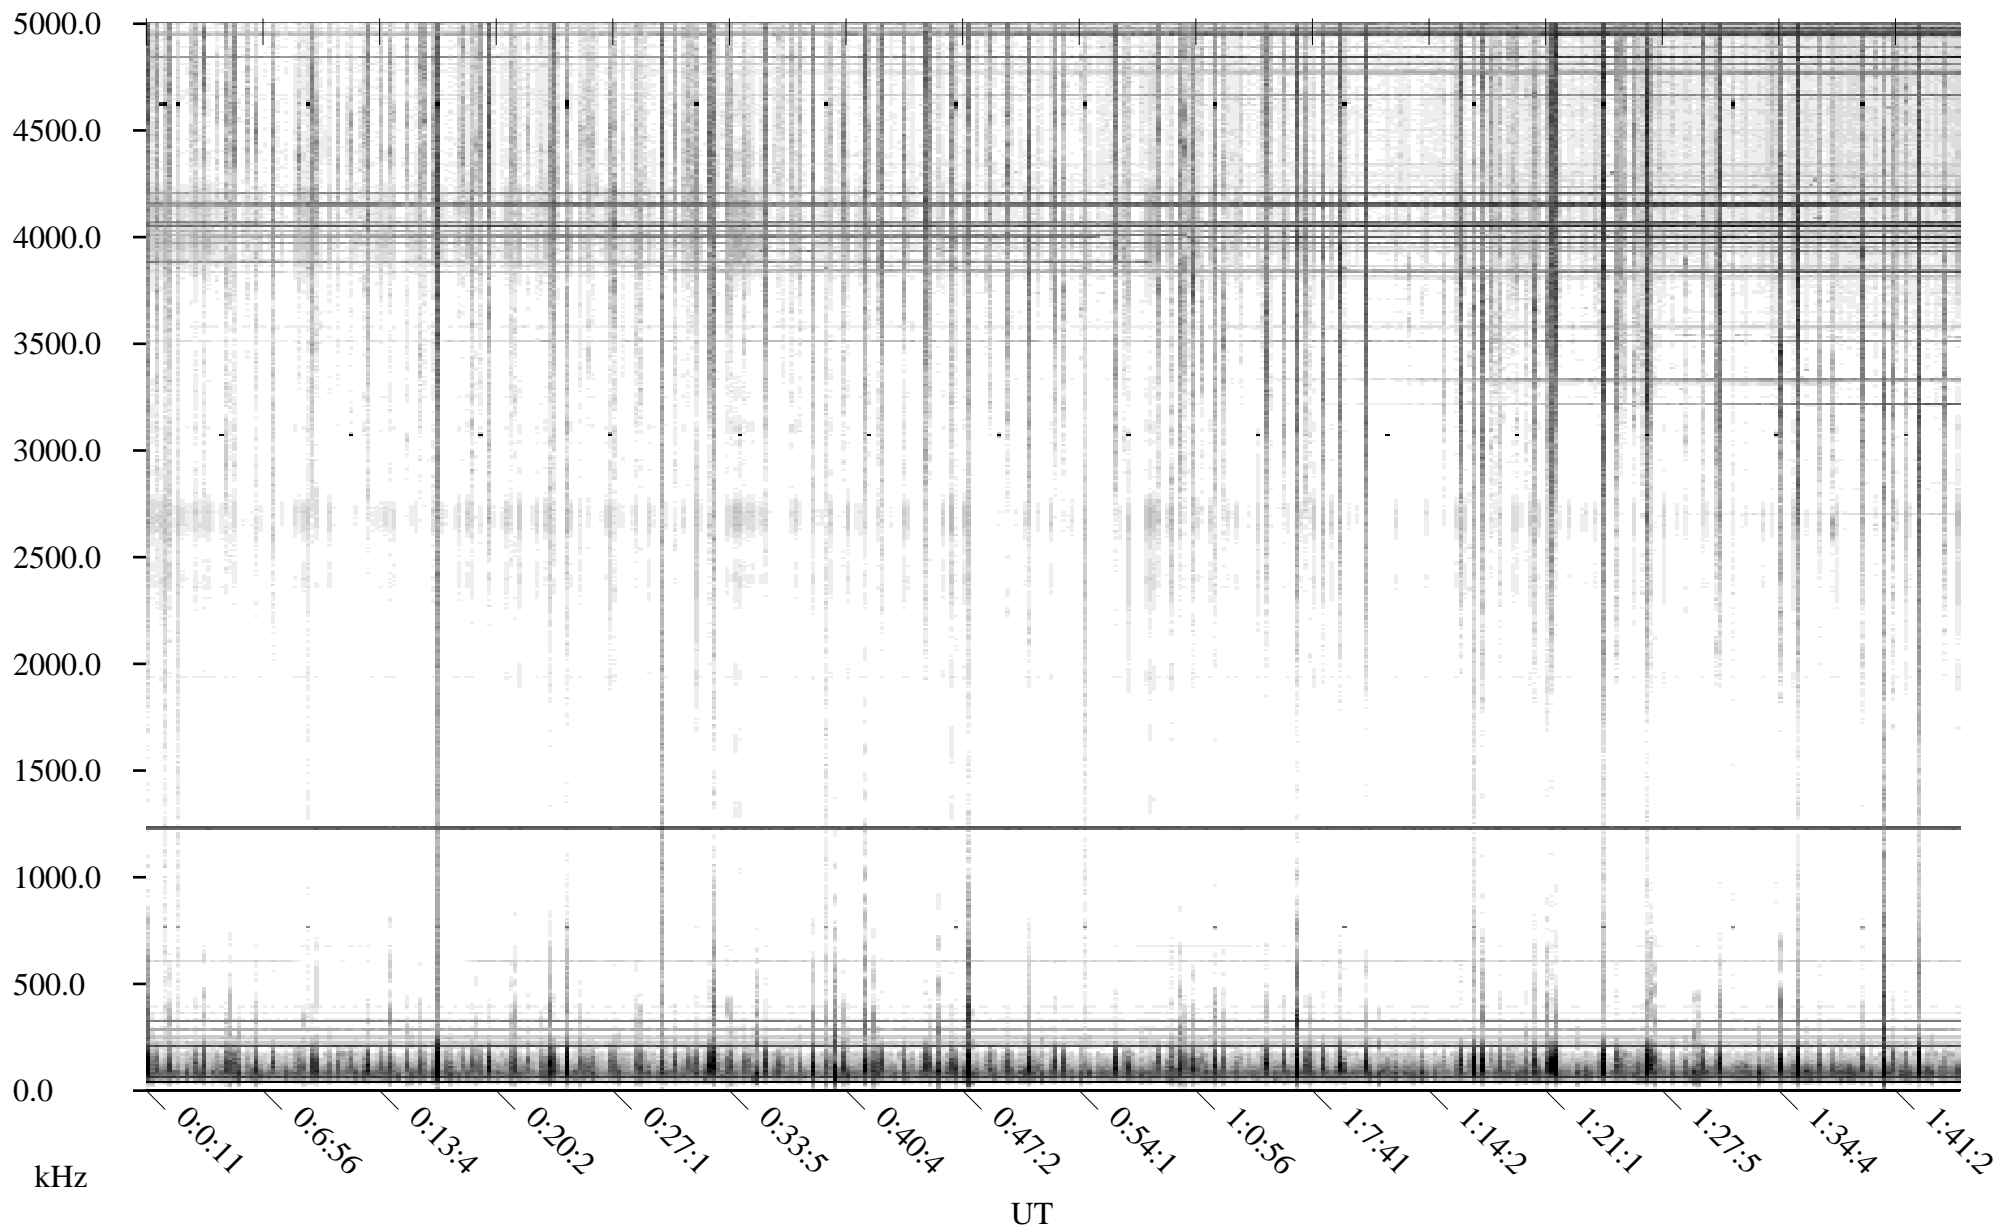

CHU06-20-21.dat.channel.0

Linear Scale Black = -100 White = -500

detail

Page 1

CHU06-20-21.dat.channel.0

Linear Scale Black = -100 White = -500

detail

Page 2

CHU06-20-21.dat.channel.0

Linear Scale Black = -100 White = -500

detail

CHU06-20-21.dat.channel.0

Linear Scale Black = -100 White = -500

detail

CHU06-20-21.dat.channel.0

Linear Scale Black = -100 White = -500

detail

Page 5

CHU06-20-21.dat.channel.0

Linear Scale Black = -100 White = -500

detail

CHU06-20-21.dat.channel.0

Linear Scale Black = -100 White = -500

detail